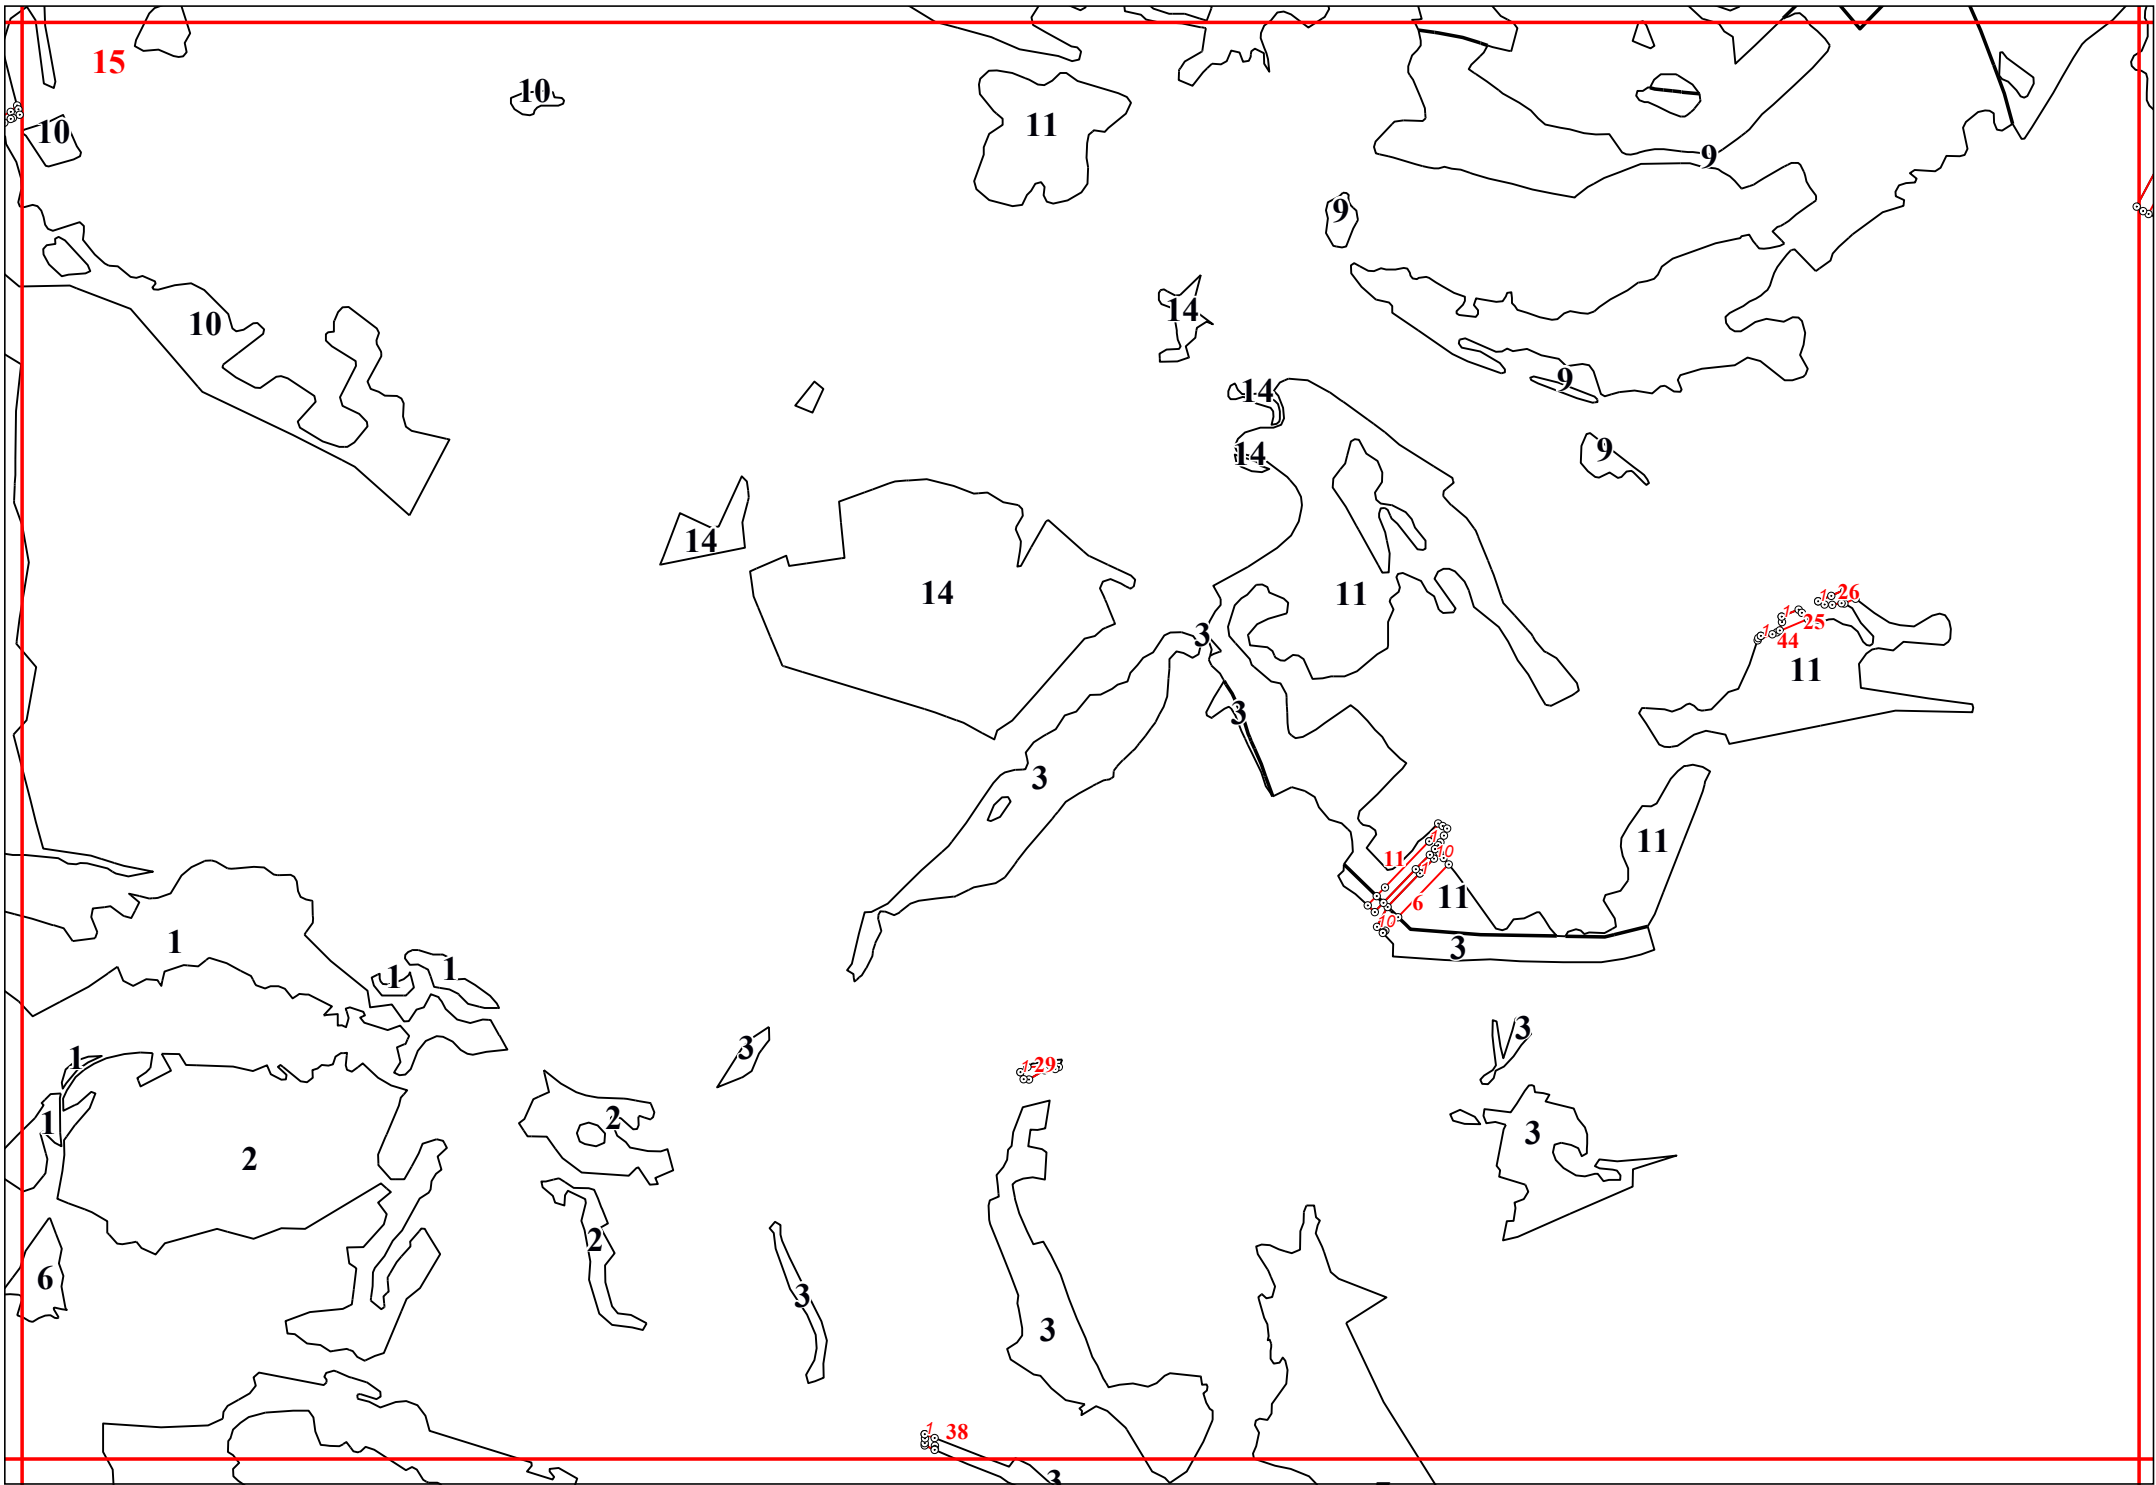

**Графическое описание местоположения границ земель, на которых
располагаются леса, выполняющие функции защиты природных и иных
объектов (леса, расположенные в защитных полосах лесов), на территории
Щелкановского участкового лесничества Юхновского лесничества
Калужской области**

Приложение № 56 к приказу Рослесхоза
от 28.02.2023 № 269

13

17