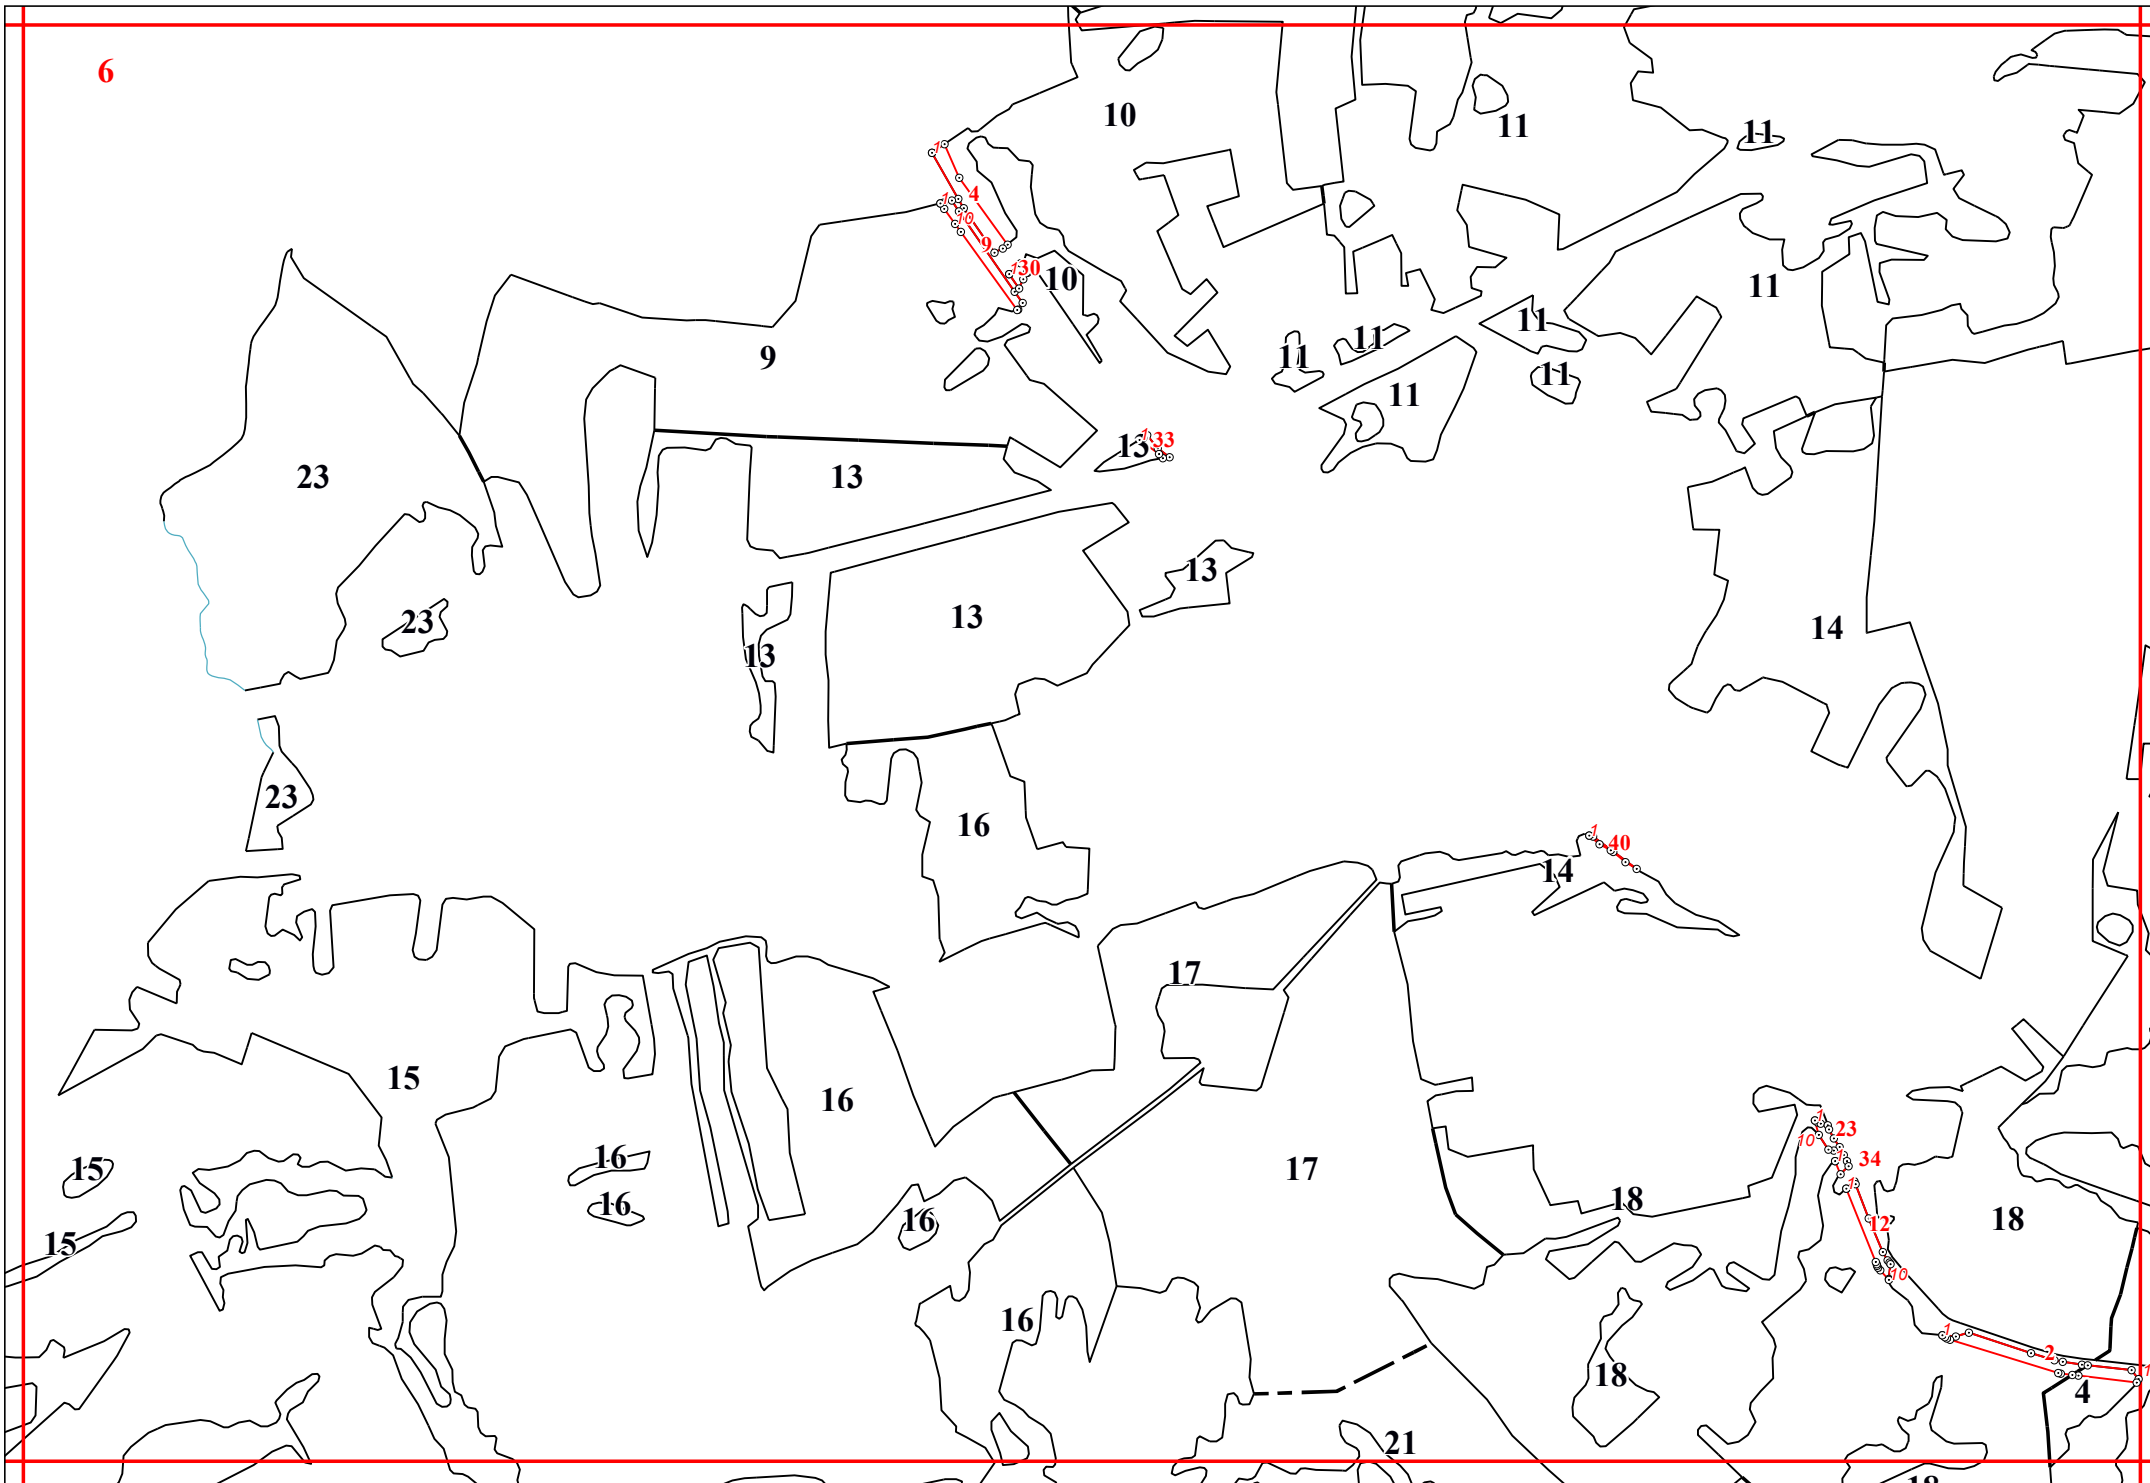

**Графическое описание местоположения границ земель, на которых
располагаются леса, выполняющие функции защиты природных и иных
объектов (леса, расположенные в защитных полосах лесов), на территории
Щелкановского участкового лесничества Юхновского лесничества
Калужской области**

Приложение № 56 к приказу Рослесхоза
от 28.02.2023 № 269

13

17