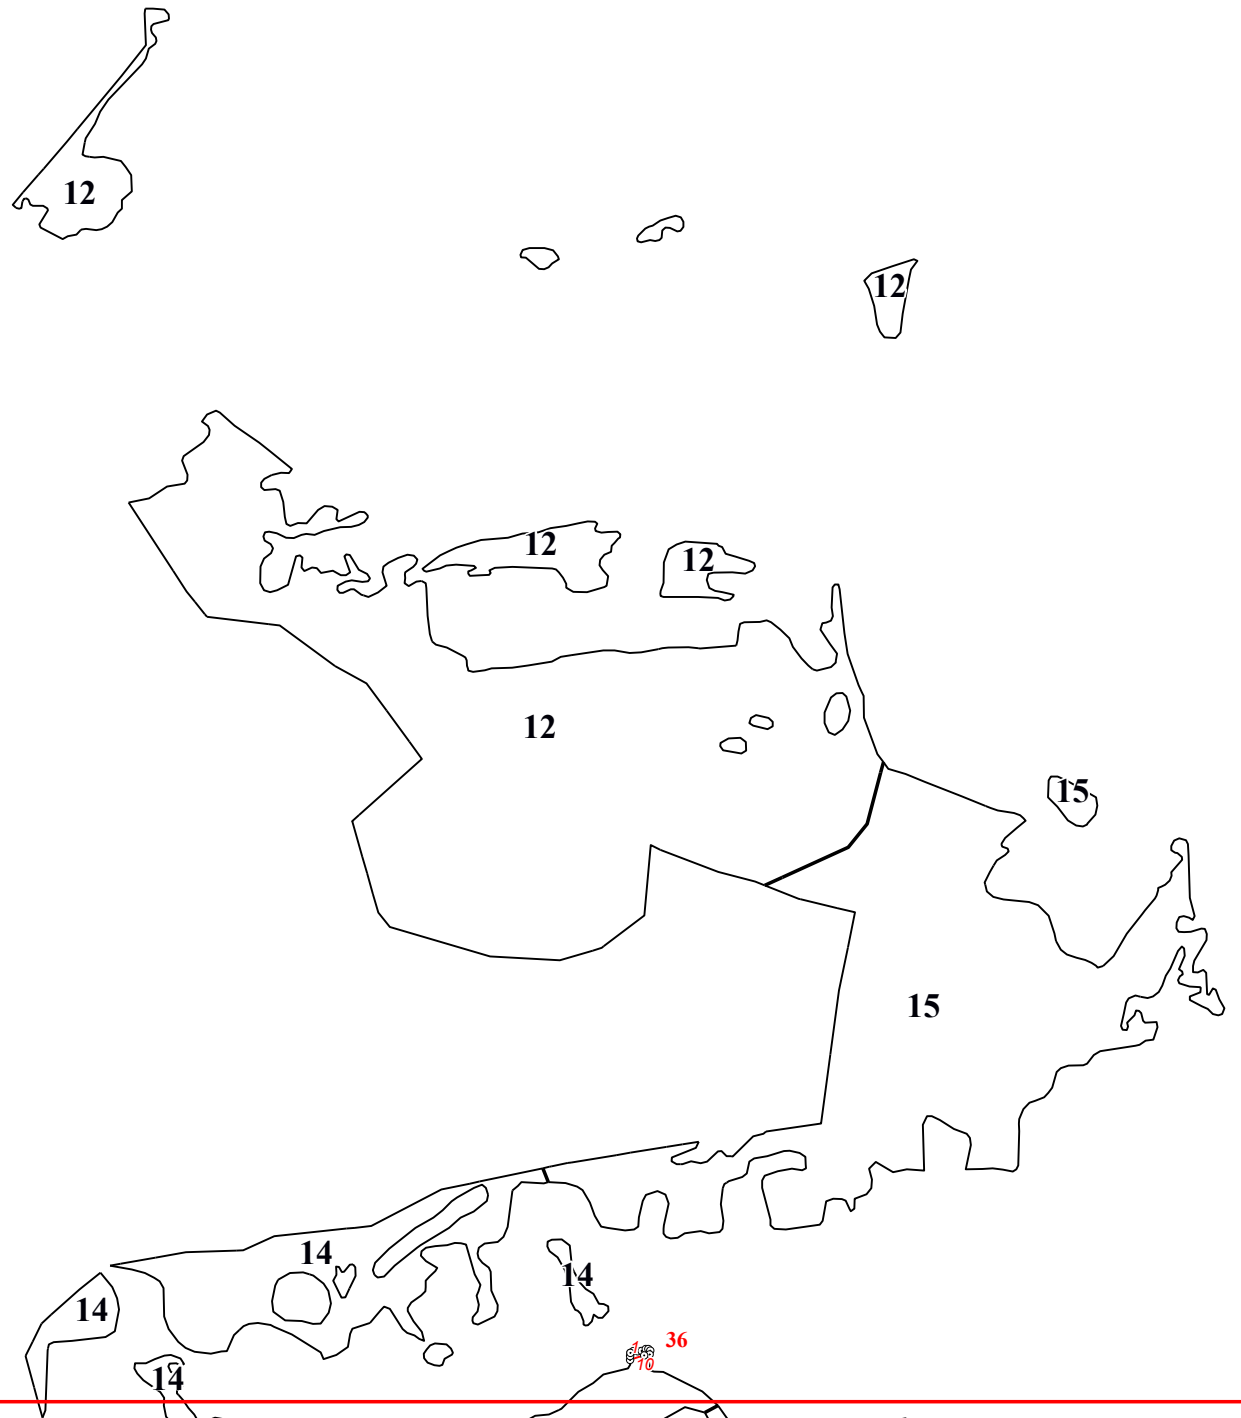

**Графическое описание местоположения границ земель, на которых
располагаются леса, выполняющие функции защиты природных и иных
объектов (леса, расположенные в защитных полосах лесов), на территории
Щелкановского участкового лесничества Юхновского лесничества
Калужской области**

Приложение № 56 к приказу Рослесхоза
от 28.02.2023 № 269

13

17