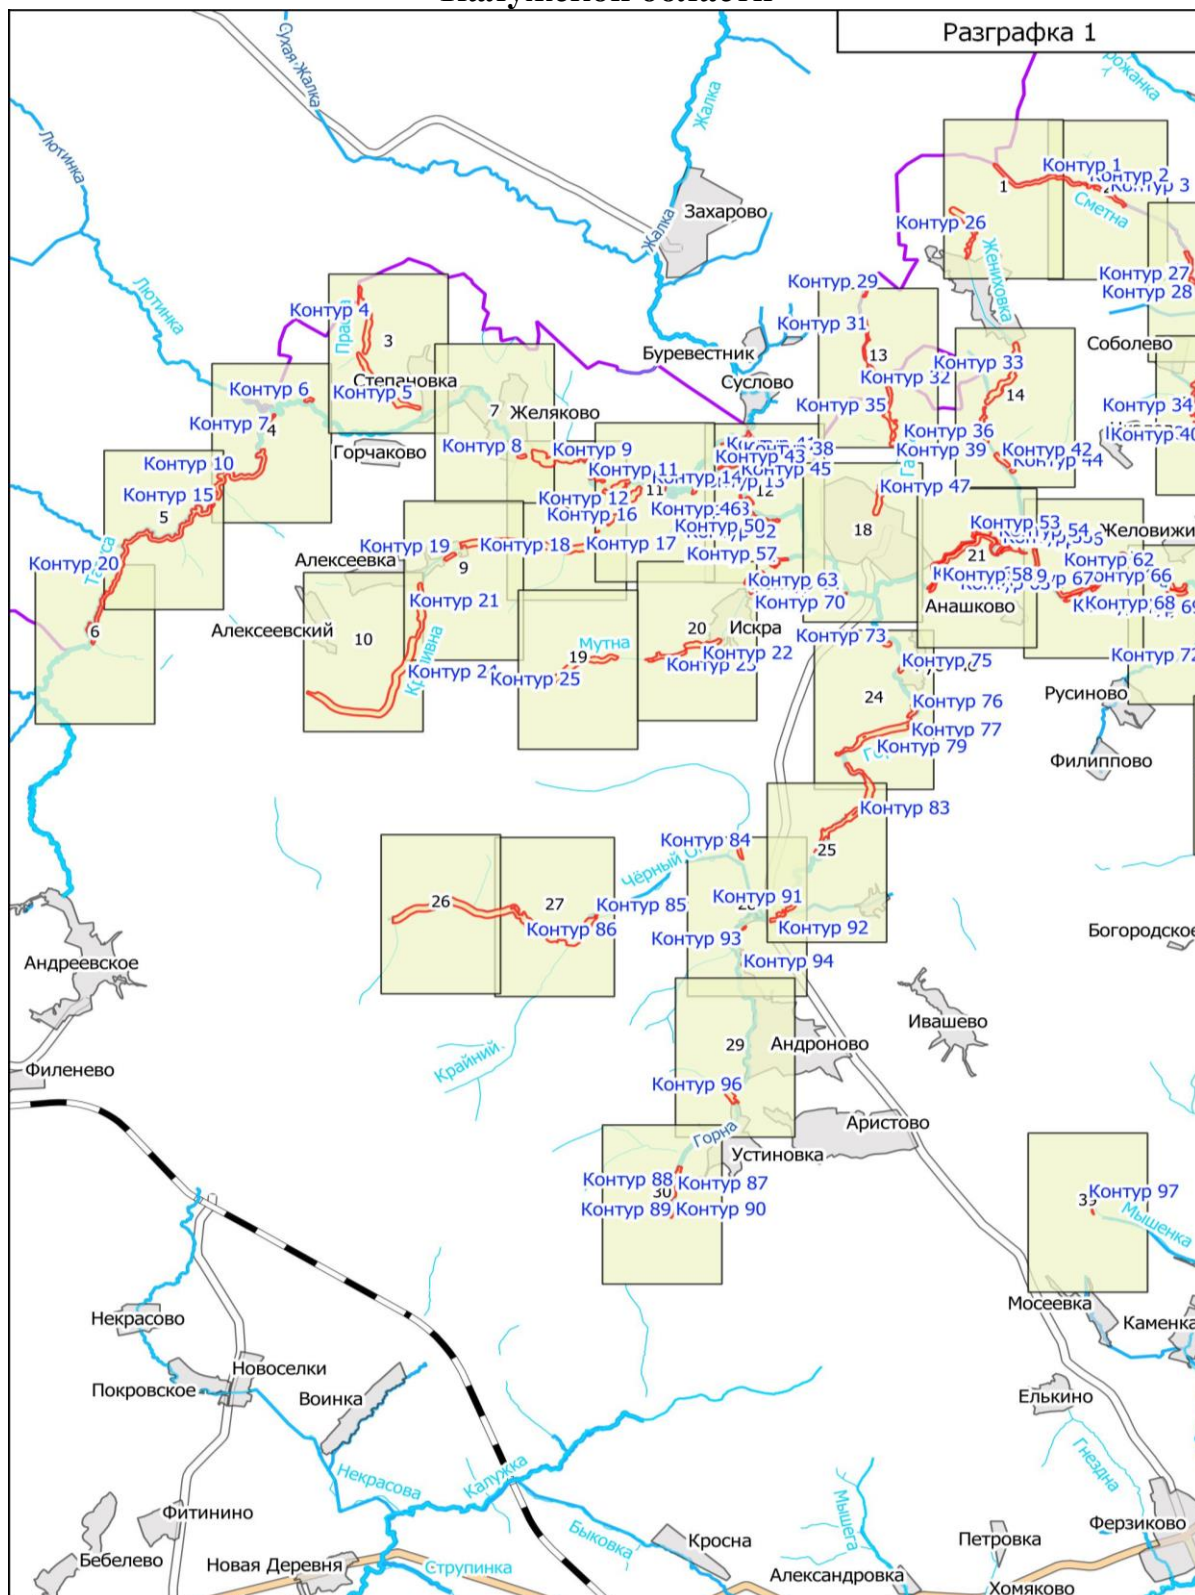

**Графическое описание местоположения границ земель, на которых  
располагаются особо защитные участки лесов «берегозащитные участки лесов»,  
на территории Слободского участкового лесничества Ферзиковского лесничества  
Калужской области**

Суислово

Выноска № 12

2631

2633

2634

2629

2636

2639

M 1:10000

M 1:10000

М 1:10000

М 1:10000

M 1:10000

M 1:10000

Мосеевка  
М 1:10000

Корневой