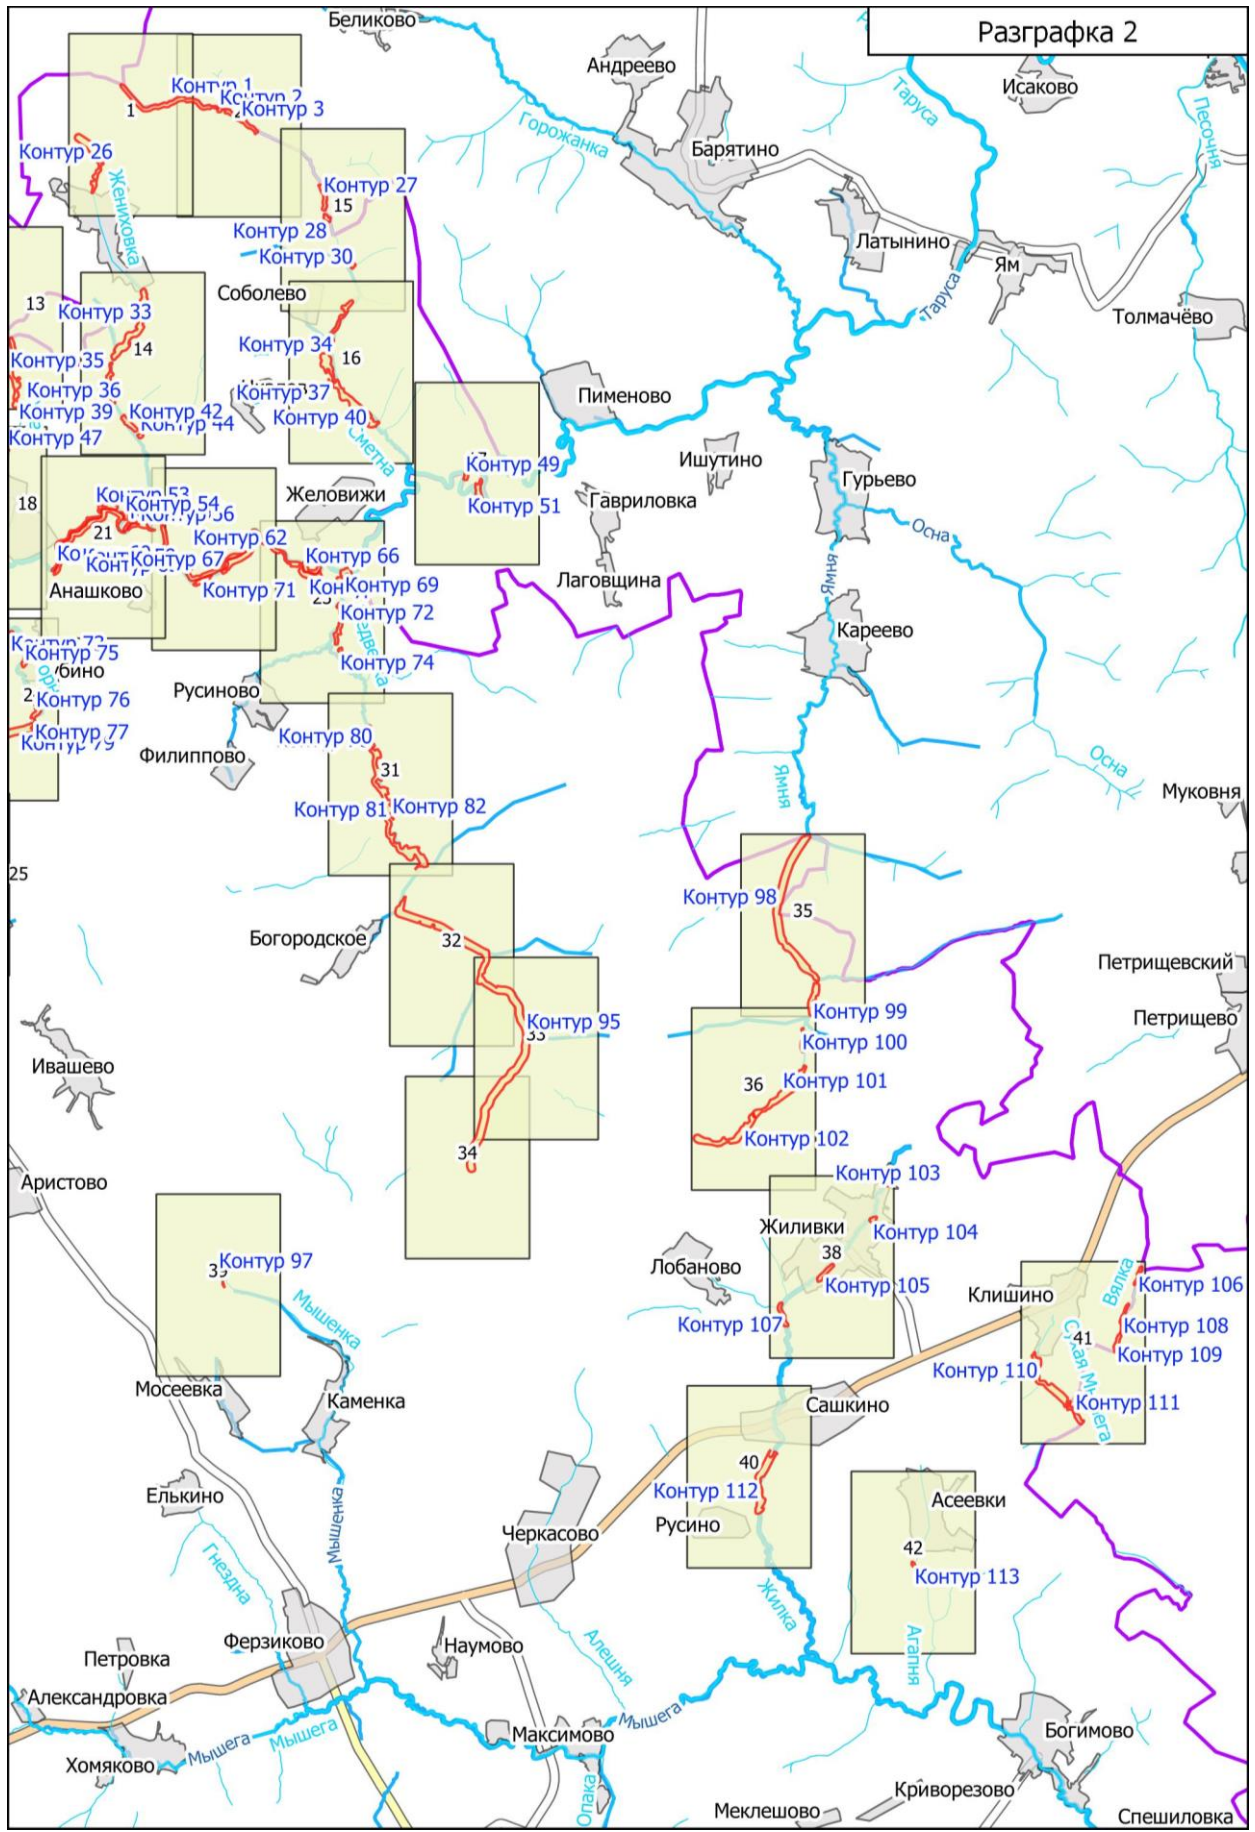

**Графическое описание местоположения границ земель, на которых  
располагаются особо защитные участки лесов «берегозащитные участки лесов»,  
на территории Слободского участкового лесничества Ферзиковского лесничества  
Калужской области**

Суислово

Выноска № 12

2631

2633

2634

2629

2636

2639

2641

2642

2644

2647

2626

2627

2761

2763

M 1:10000

M 1:10000

М 1:10000

М 1:10000

M 1:10000

M 1:10000

Мосеевка  
М 1:10000

Корневой