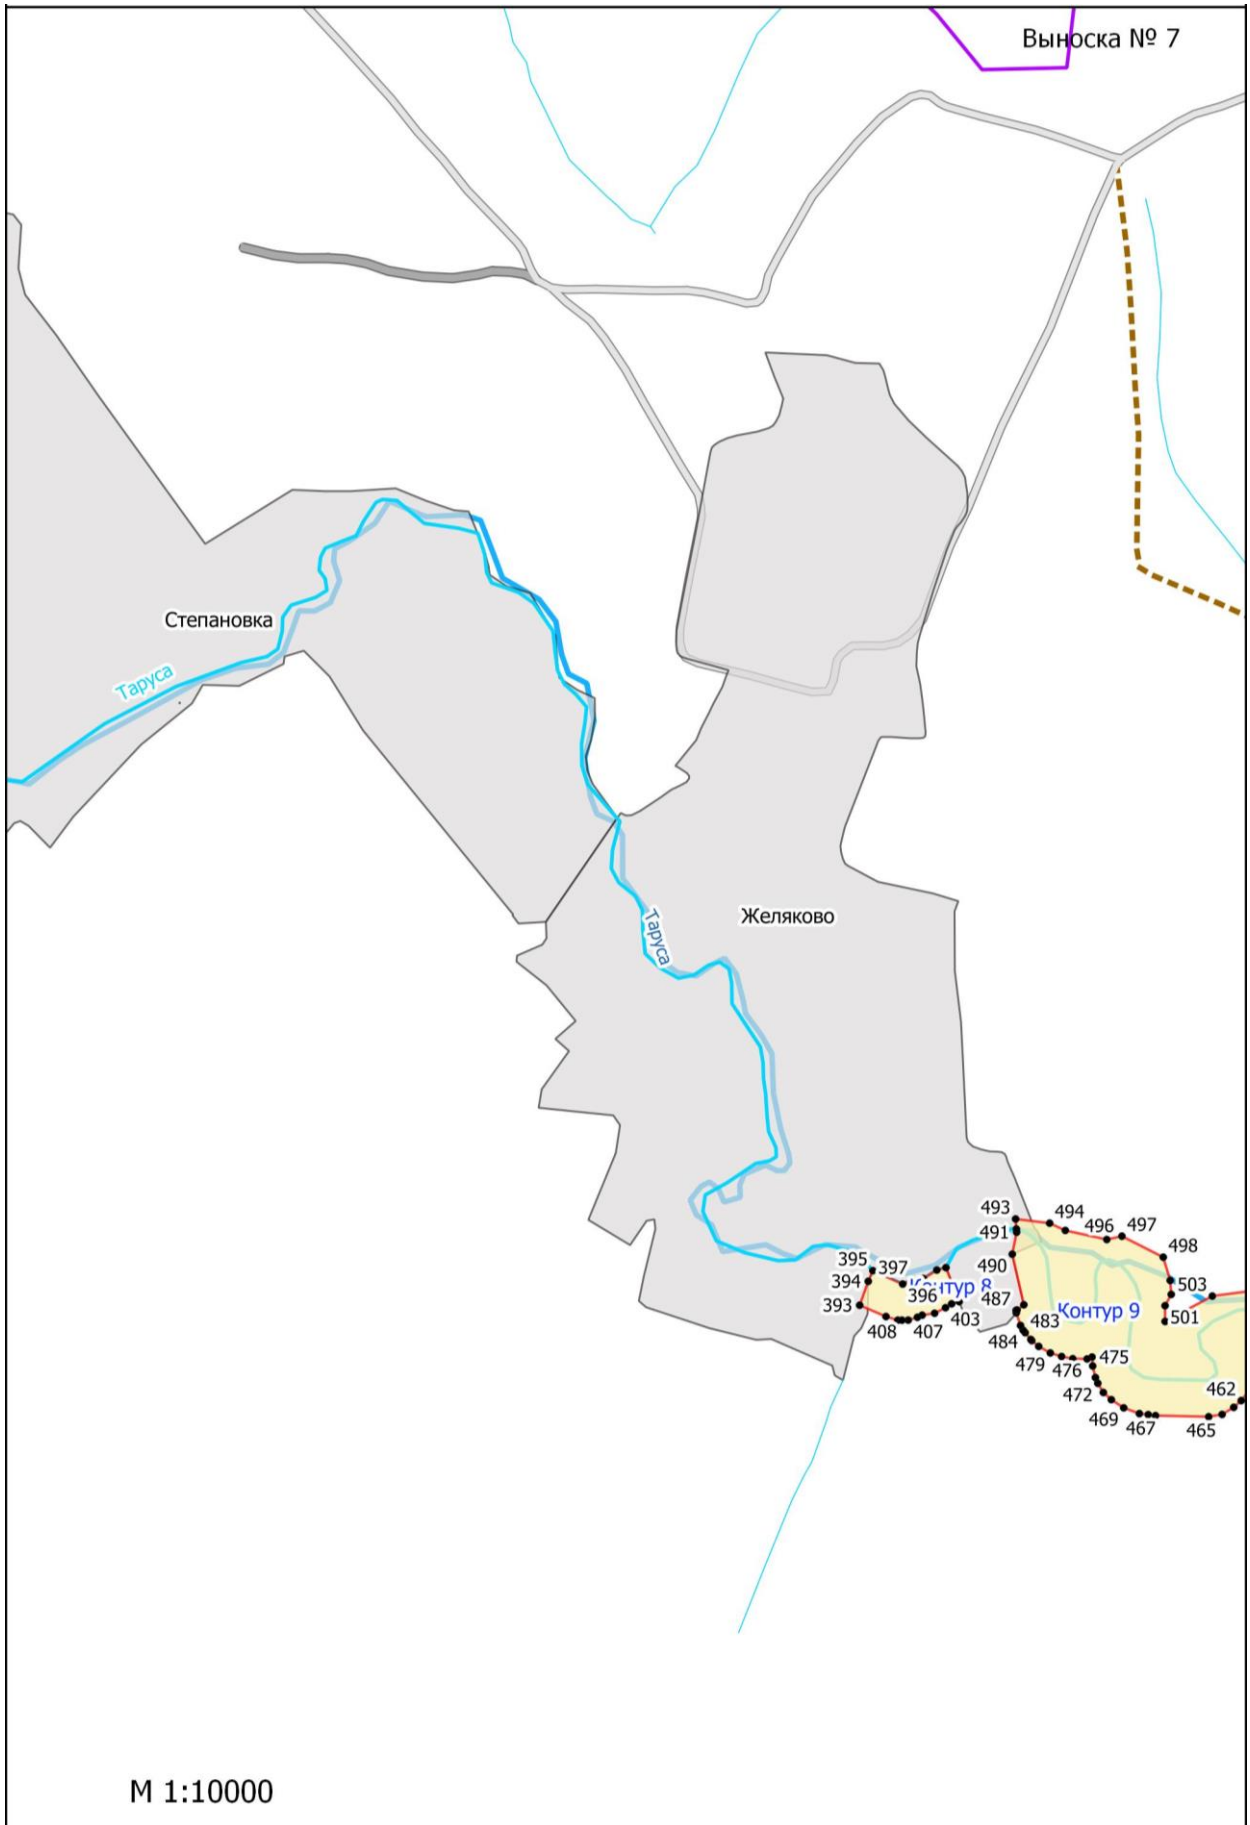

Выноска № 7

М 1:10000