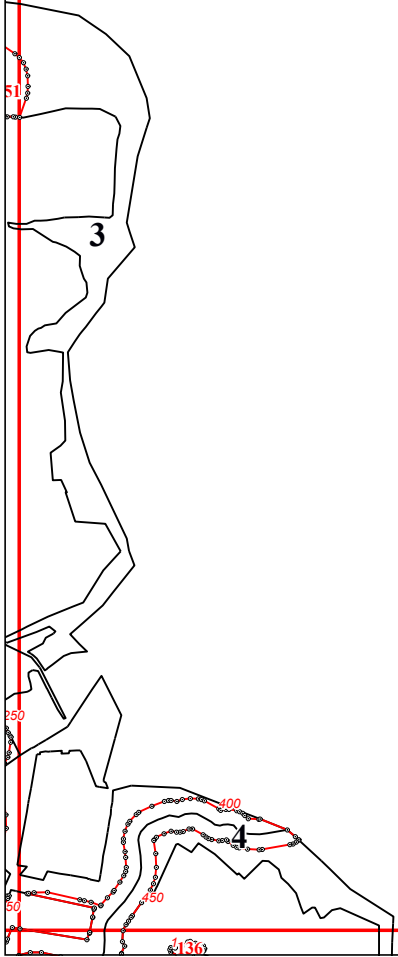

Графическое описание местоположения границ земель, на которых располагаются леса, расположенные в водоохраных зонах, на территории Воробьевского участкового лесничества Жуковского лесничества Калужской области

Приложение № 4 к приказу Рослесхоза от 28.02.2023 № 267

4

1781

82

83

84

85

86

83

5

94

26

34

35

32

33

35

5

48

36

37

38

39

5