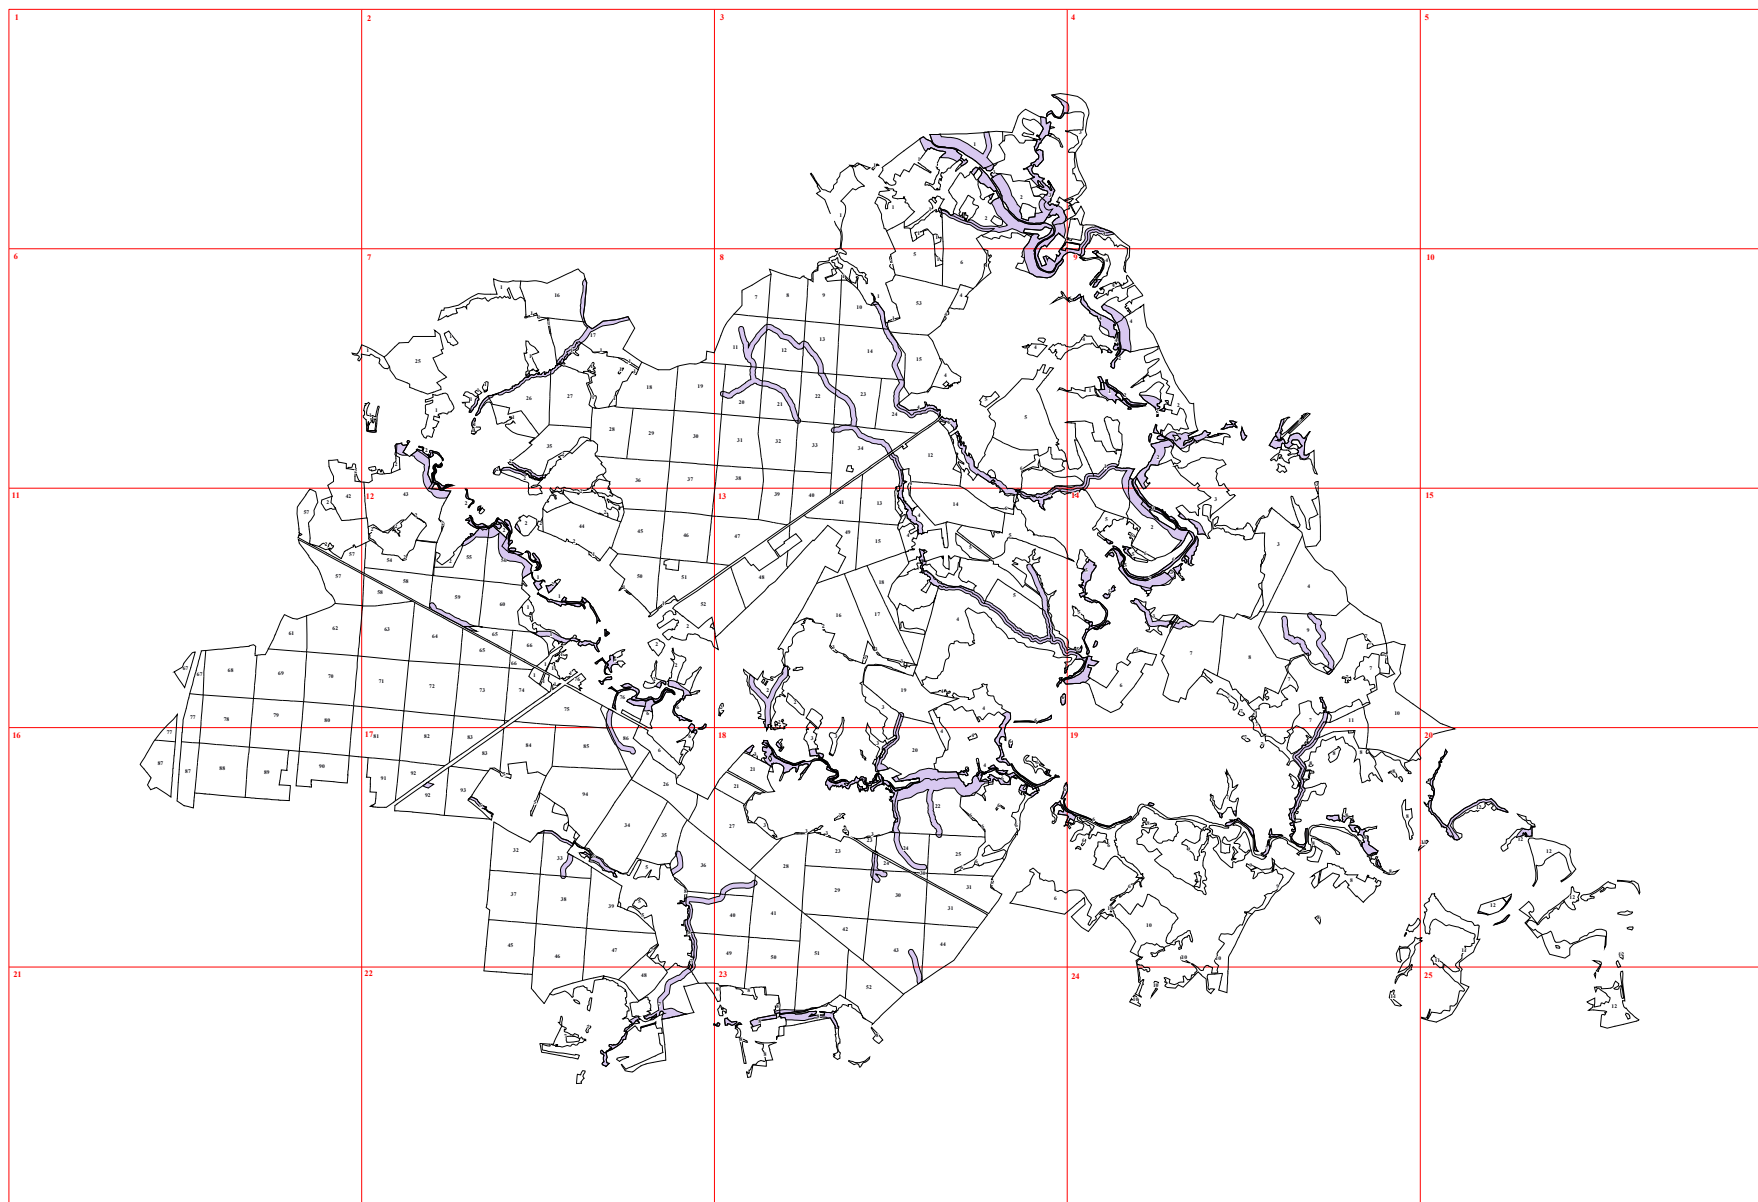

Графическое описание местоположения границ земель, на которых располагаются леса, расположенные в водоохраных зонах, на территории Воробьевского участкового лесничества Жуковского лесничества Калужской области

Приложение № 4 к приказу Рослесхоза от 28.02.2023 № 267