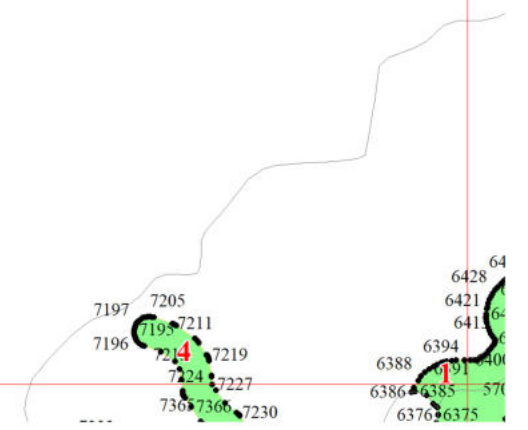

Лист № 1

Лист № 2

Лист № 5