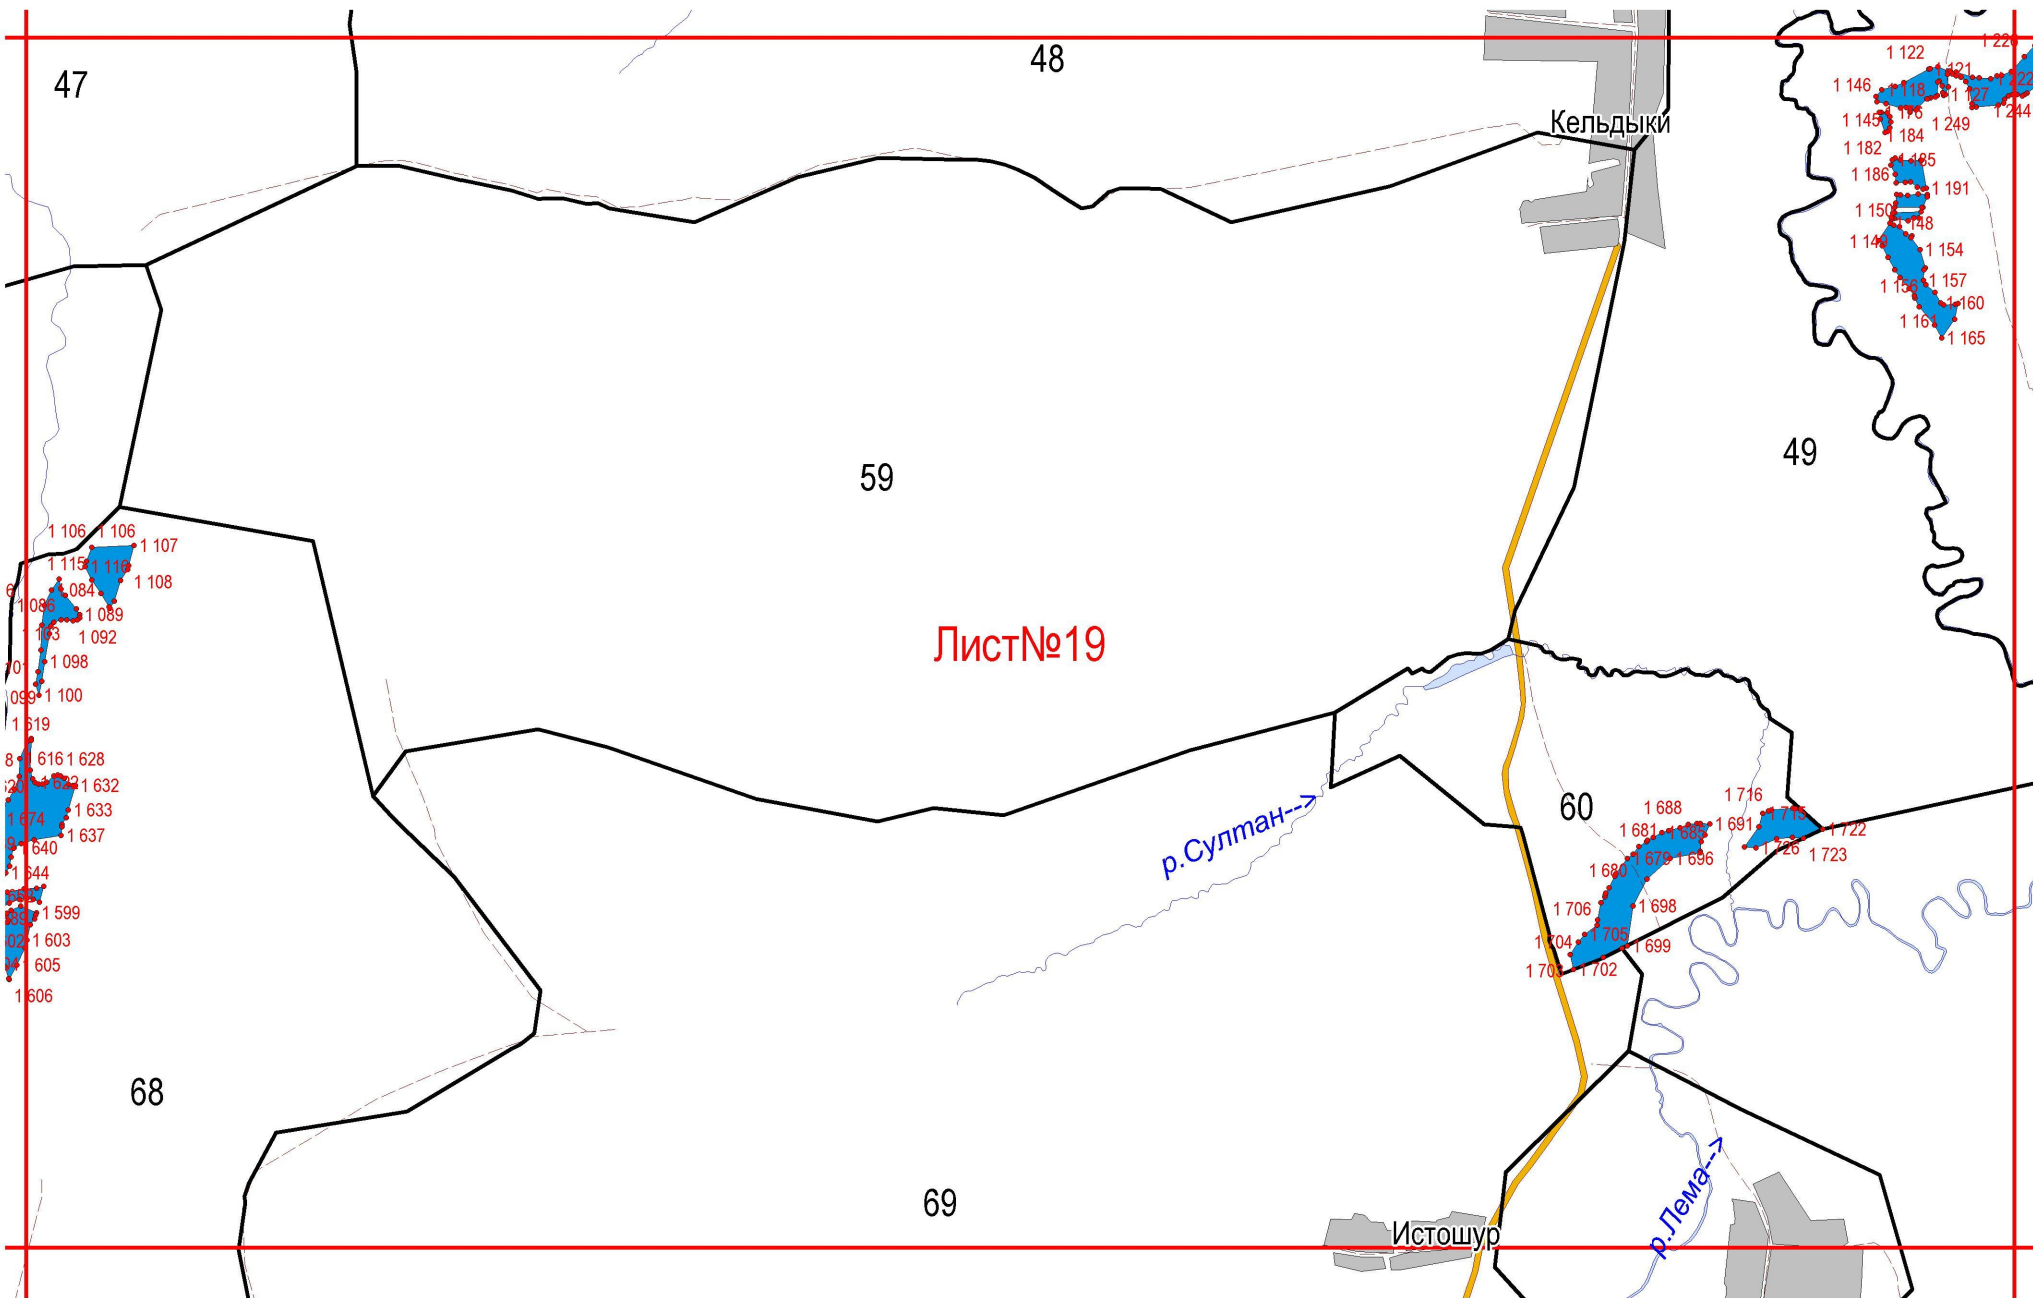

Лист №12

Кировская область

Лист №18

47

48

59

49

Лист №19

Кельдыки

60

68

69

Истошур

р. Султан →

р. Лема →

- 1 106 1 106 1 107
- 1 115 1 119 1 108
- 1 084 1 108
- 1 085 1 089
- 1 093 1 092
- 1 098
- 1 100
- 1 119
- 1 616 1 628
- 1 632 1 633
- 1 674 1 637
- 1 640 1 637
- 1 644
- 1 599
- 1 603
- 1 605
- 1 606

- 1 122 1 221
- 1 146 1 118 1 122 1 2441
- 1 145 1 176 1 249
- 1 182 1 184 1 485
- 1 186 1 191
- 1 150 1 148
- 1 148 1 154
- 1 156 1 157
- 1 160
- 1 161 1 165

- 1 688 1 716
- 1 681 1 688 1 691 1 715
- 1 680 1 679 1 696 1 725 1 723
- 1 706 1 698
- 1 704 1 705 1 699
- 1 701 1 702

22 1 227
1244 1237
1245 1240

50

51

Кочуково

Лист №20

61

Вел

71