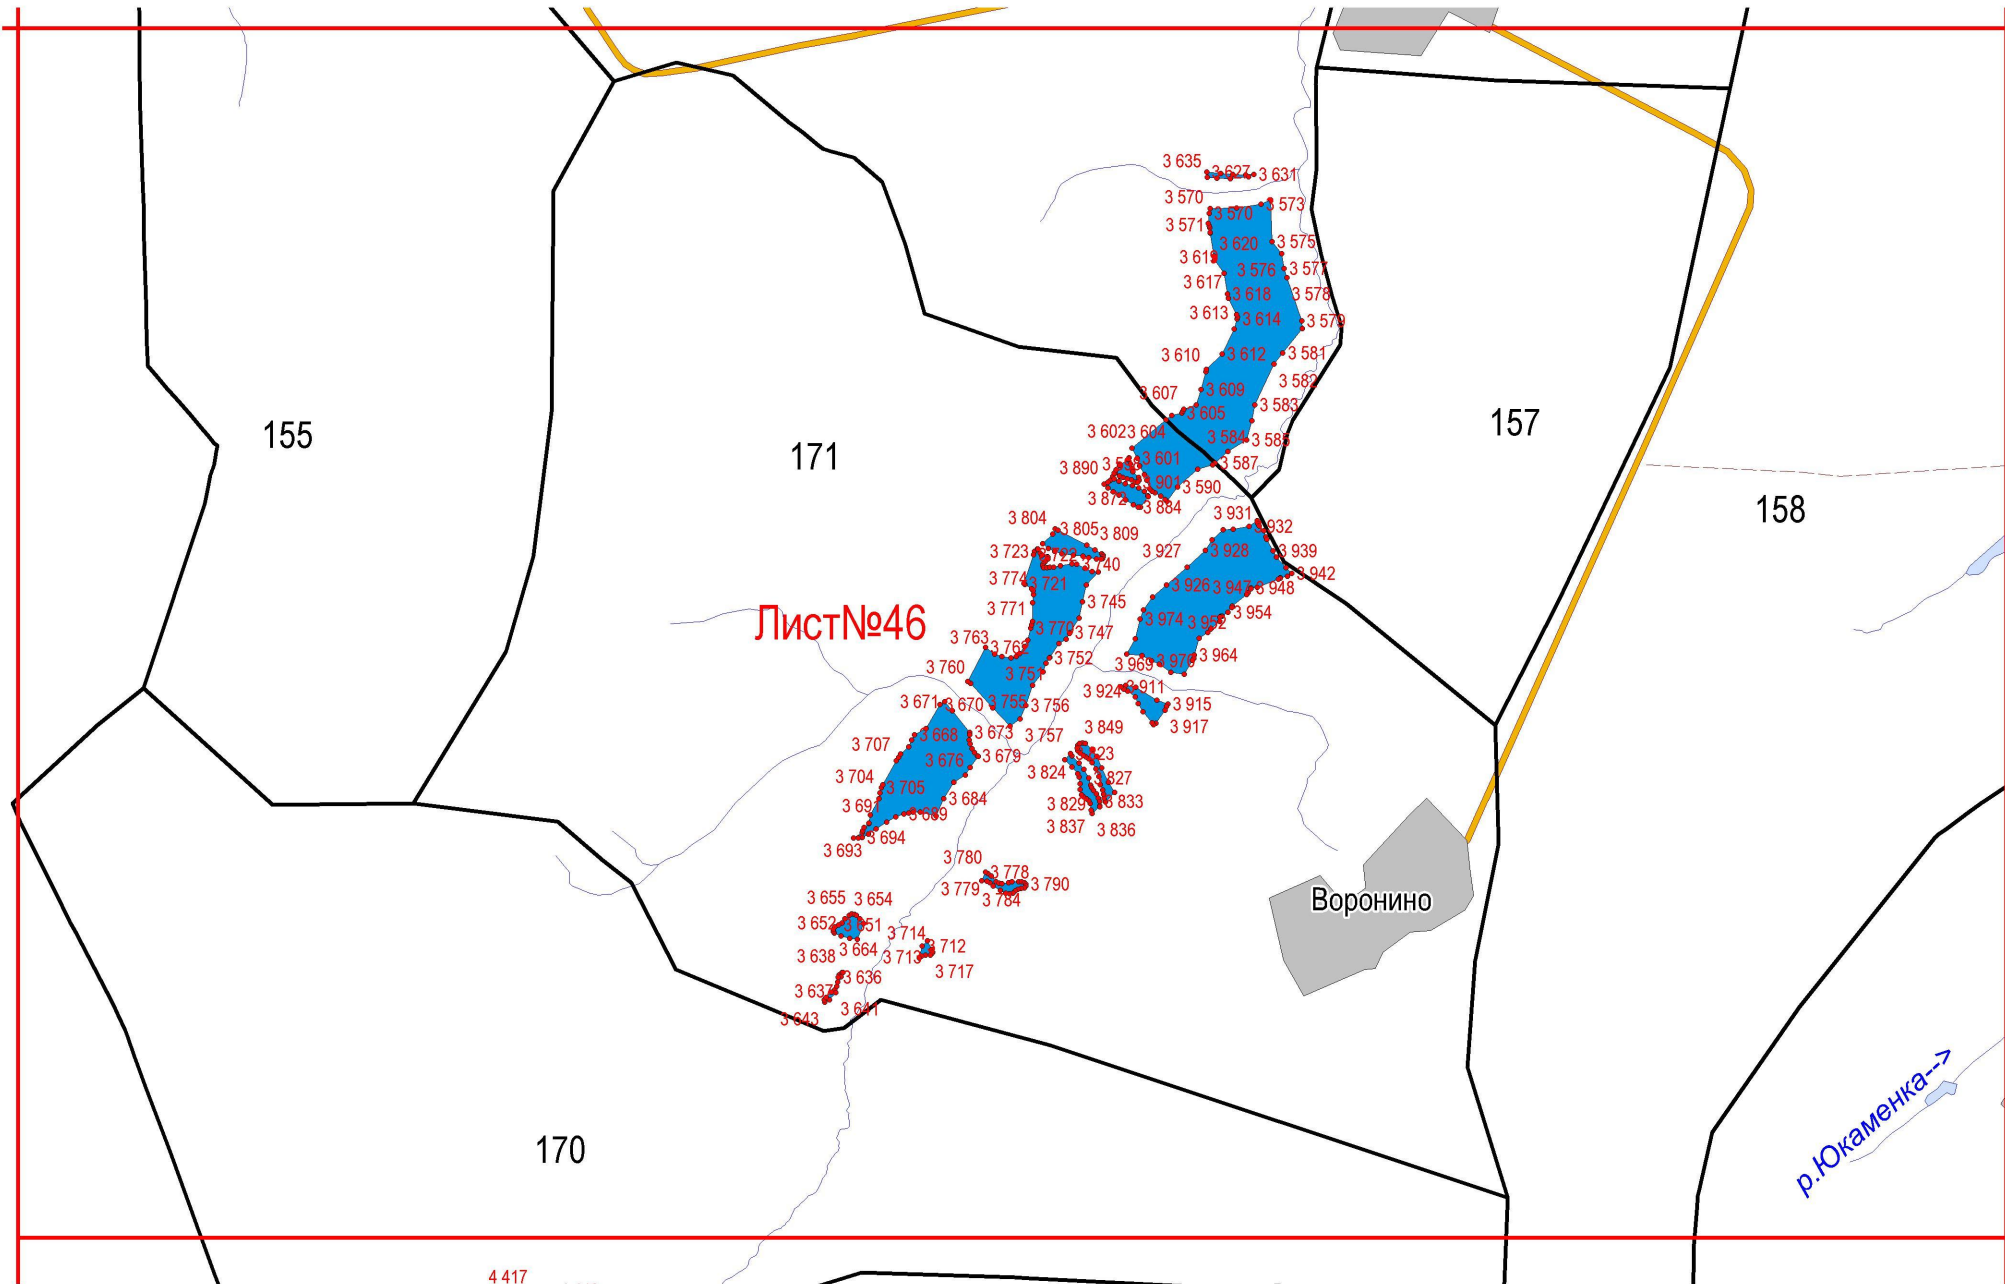

Лист №12

Кировская область

Лист №18

47

48

59

49

Лист №19

Кельдыки

60

68

69

Истошур

р. Султан →

р. Лема →

- 1 106 1 106 1 107
- 1 115 1 119 1 108
- 1 084 1 108
- 1 085 1 089
- 1 093 1 092
- 1 098
- 1 100
- 1 119
- 1 616 1 628
- 1 632 1 633
- 1 674 1 637
- 1 640 1 637
- 1 644
- 1 599
- 1 603
- 1 605
- 1 606

Мал.Вениж

←-р. Шур-Шур

Зямбай

135

3 116
3 119
3 122
3 125
3 126

991-2 994
3 2 997
3 2 999
3 3 001

Лист №52