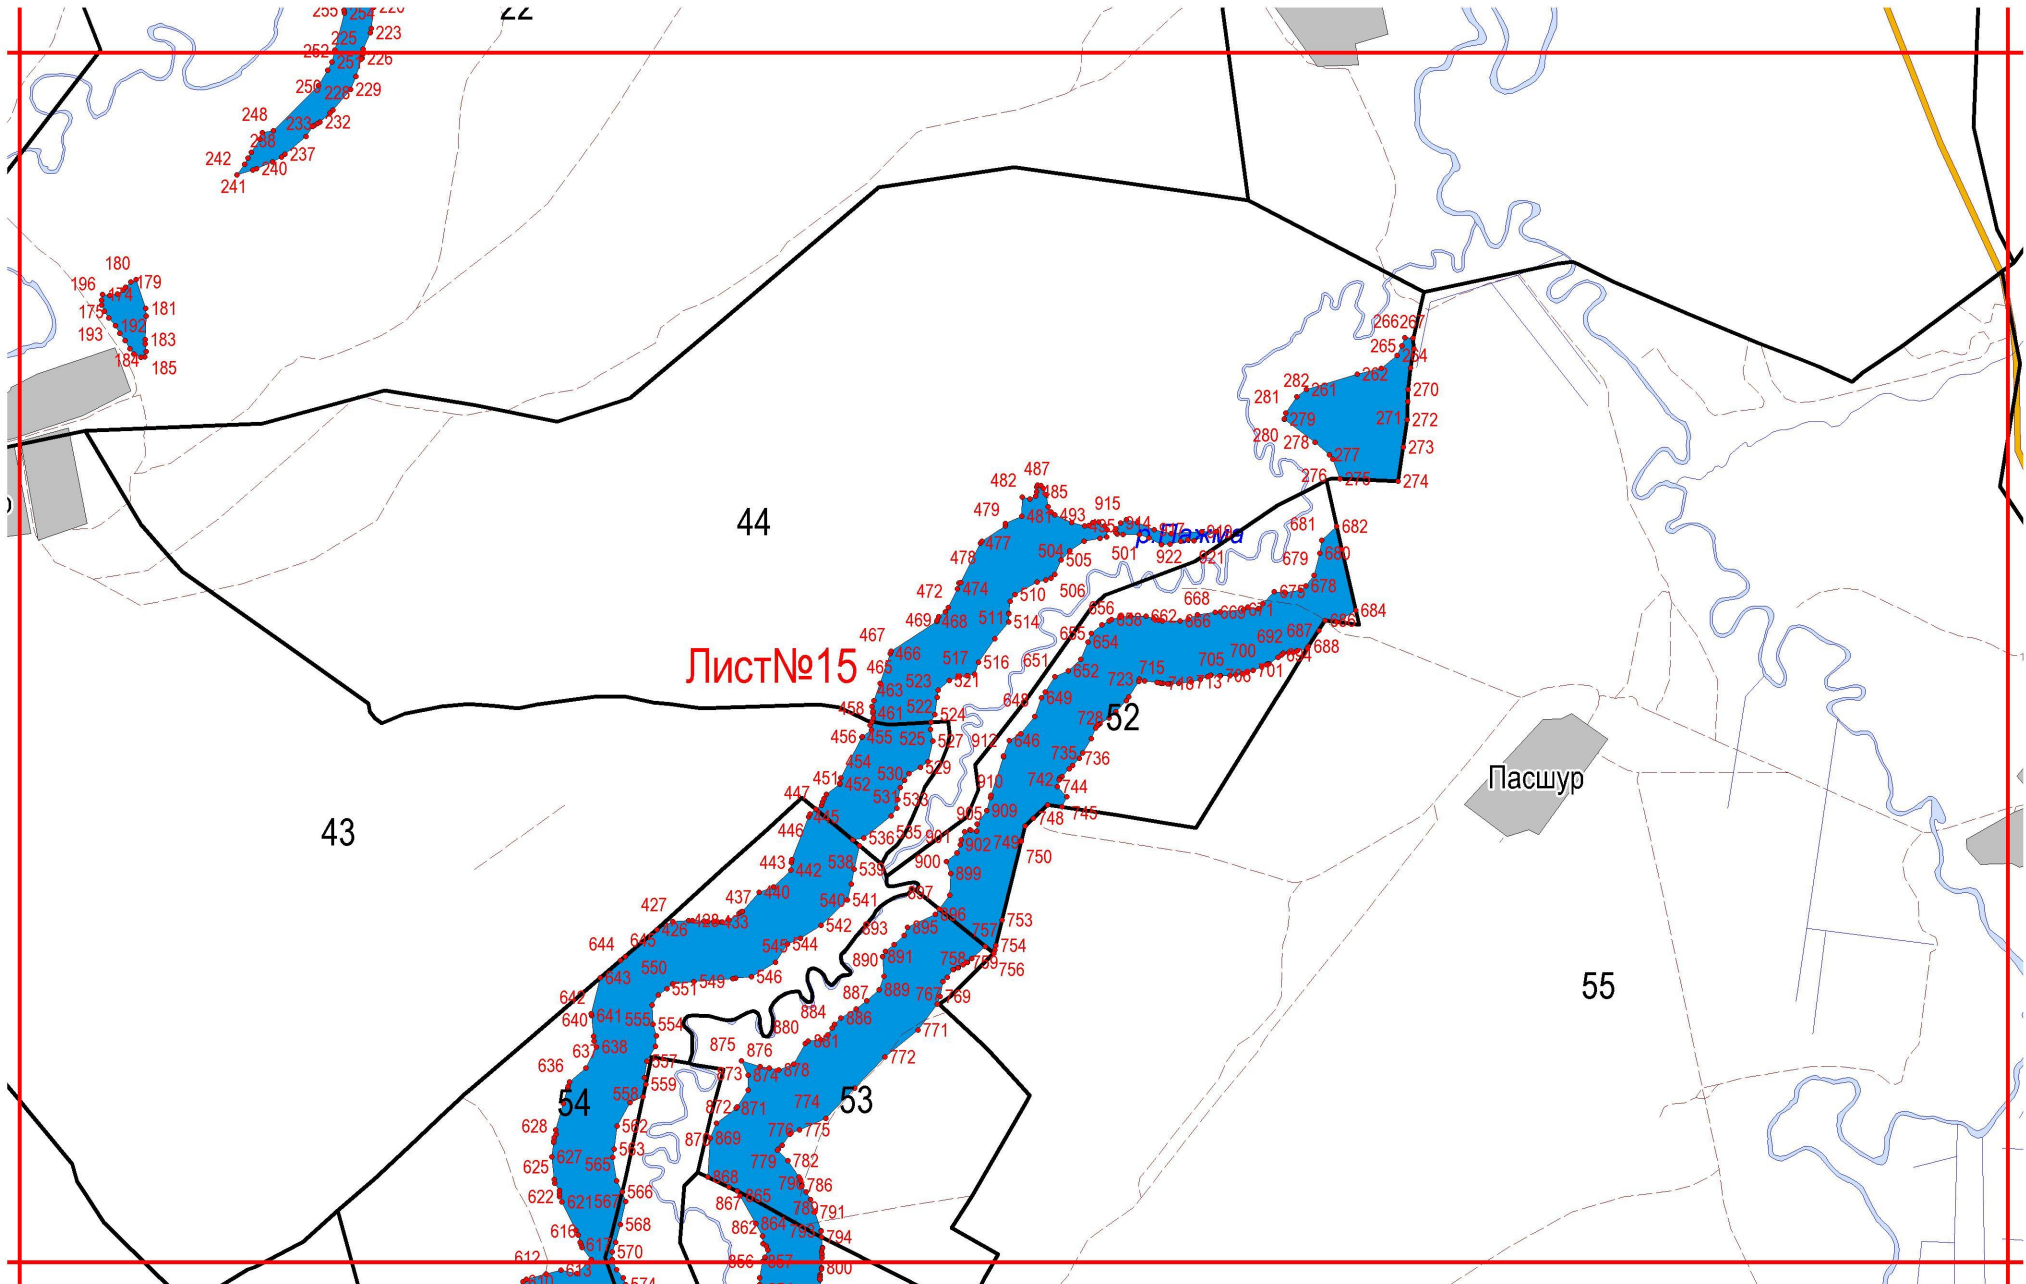

Лист №12

Кировская область

Лист №18

47

48

59

49

Лист №19

Кельдыки

60

68

69

Истошур

р. Султан →

р. Лема →

- 1 106 1 106 1 107
- 1 115 1 119 1 108
- 1 084 1 108
- 1 085 1 089
- 1 093 1 092
- 1 098
- 1 100
- 1 119
- 1 616 1 628
- 1 632 1 633
- 1 674 1 637
- 1 640 1 637
- 1 644
- 1 599
- 1 603
- 1 605
- 1 606

- 1 122 1 221
- 1 146 1 118 1 122 1 2441
- 1 145 1 176 1 249
- 1 182 1 184 1 485
- 1 186 1 191
- 1 150 1 148
- 1 148 1 154
- 1 156 1 157
- 1 160
- 1 161 1 165

- 1 688 1 716
- 1 681 1 688 1 691 1 715
- 1 680 1 679 1 696 1 725 1 723
- 1 706 1 698
- 1 704 1 705 1 699
- 1 701 1 702

22 1 227
1244 1237
1245 1240

50

51

Кочуково

Лист №20

61

Вел

71