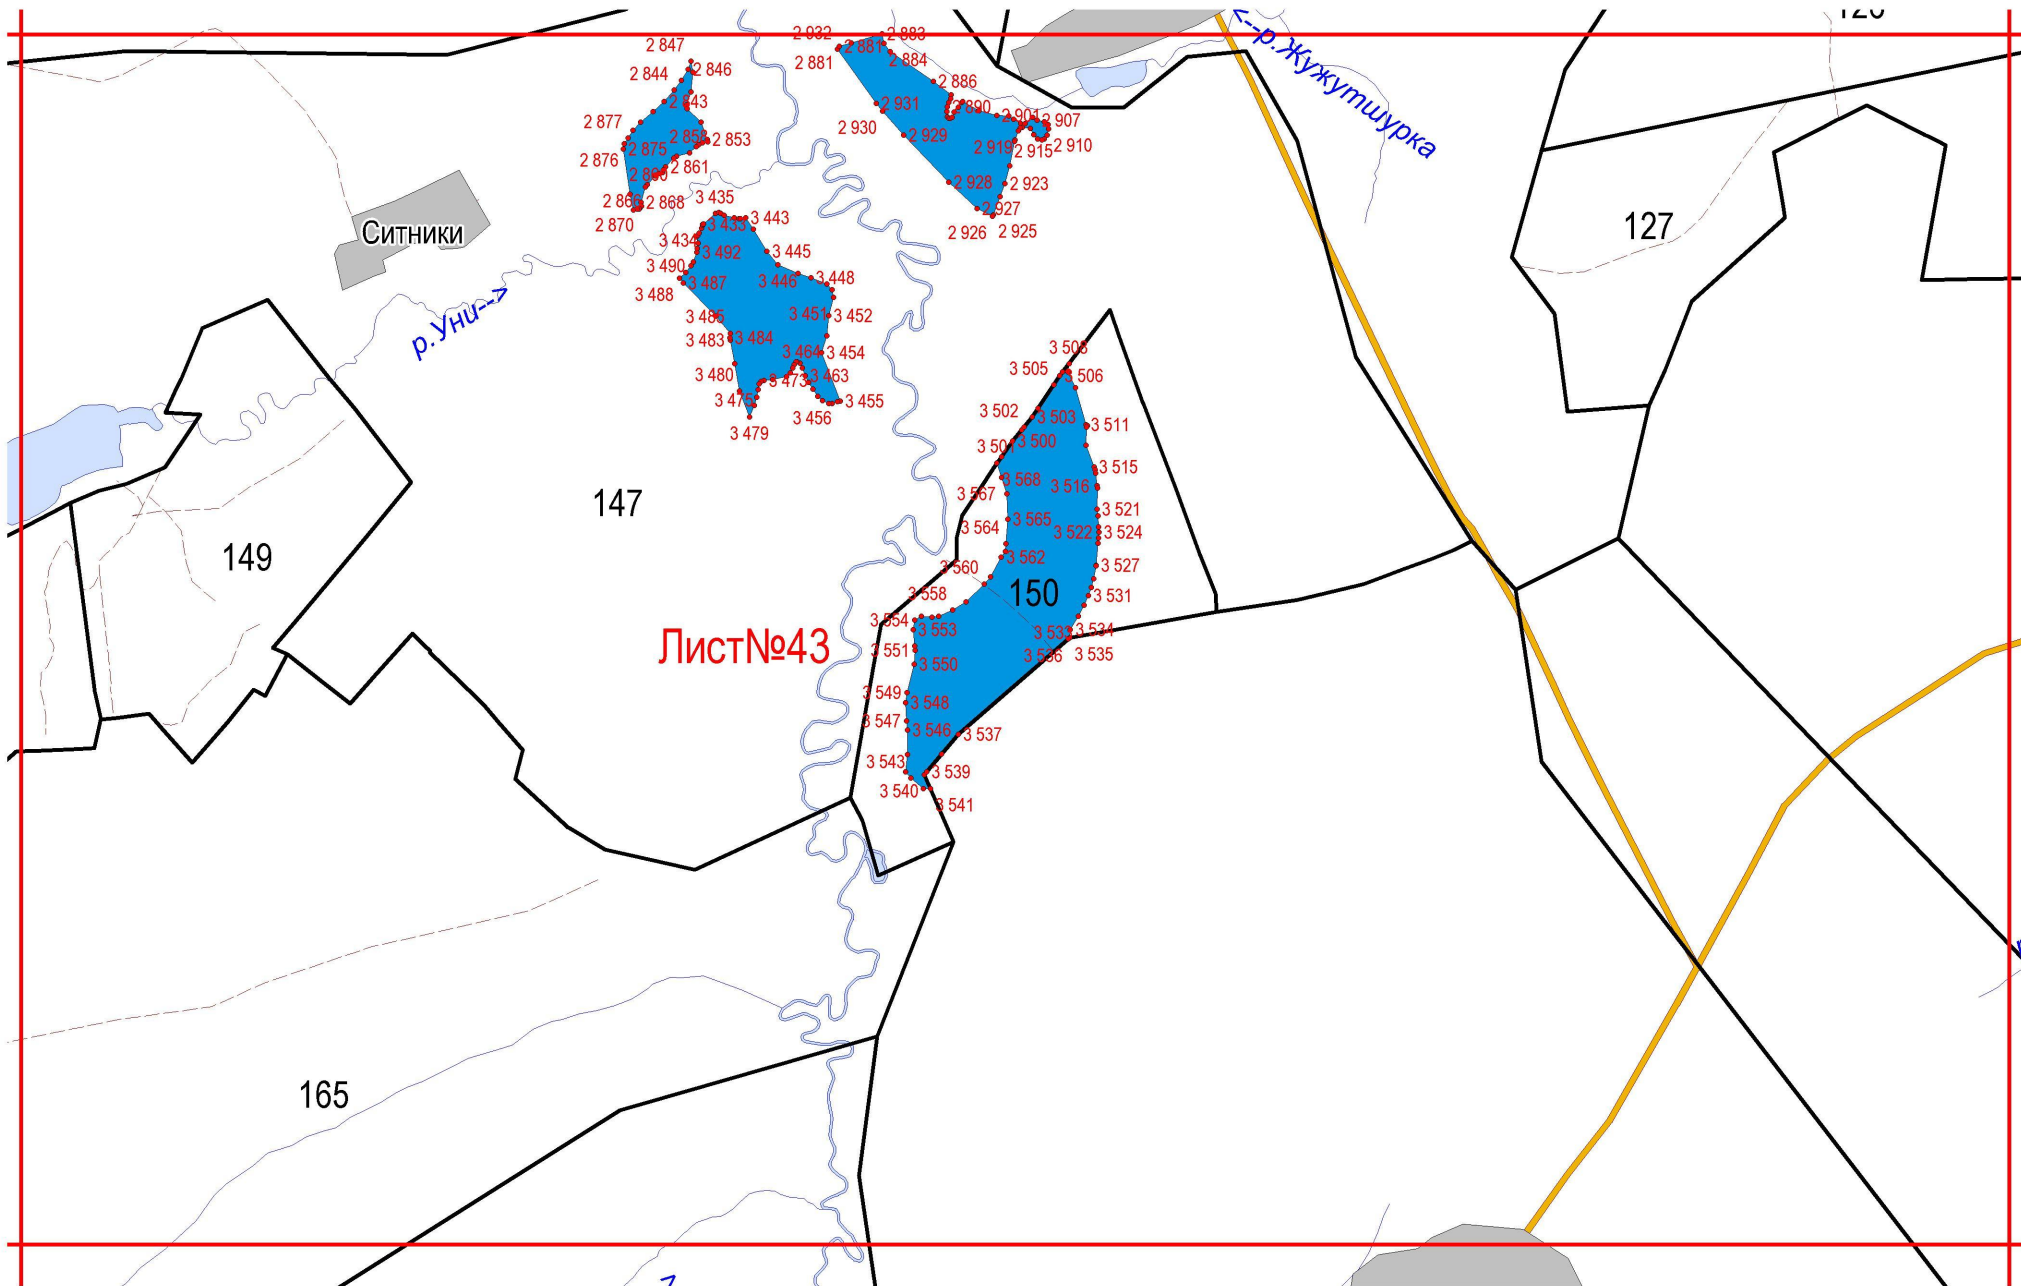

Лист №12

Кировская область

Лист №18

47

48

59

49

Лист №19

Кельдыки

60

68

69

Истошур

р. Султан →

р. Лема →

- 1 106 1 106 1 107
- 1 115 1 119 1 108
- 1 084 1 108
- 1 085 1 089
- 1 093 1 092
- 1 098
- 1 100
- 1 119
- 1 616 1 628
- 1 632 1 633
- 1 674 1 637
- 1 640 1 637
- 1 644
- 1 599
- 1 603
- 1 605
- 1 606

Мал.Вениж

←-р. Шур-Шур

Зямбай

135

3 116
3 119
3 122
3 125
3 126

991-2 994
3 2 997
3 2 999
3 3 001

Лист №52