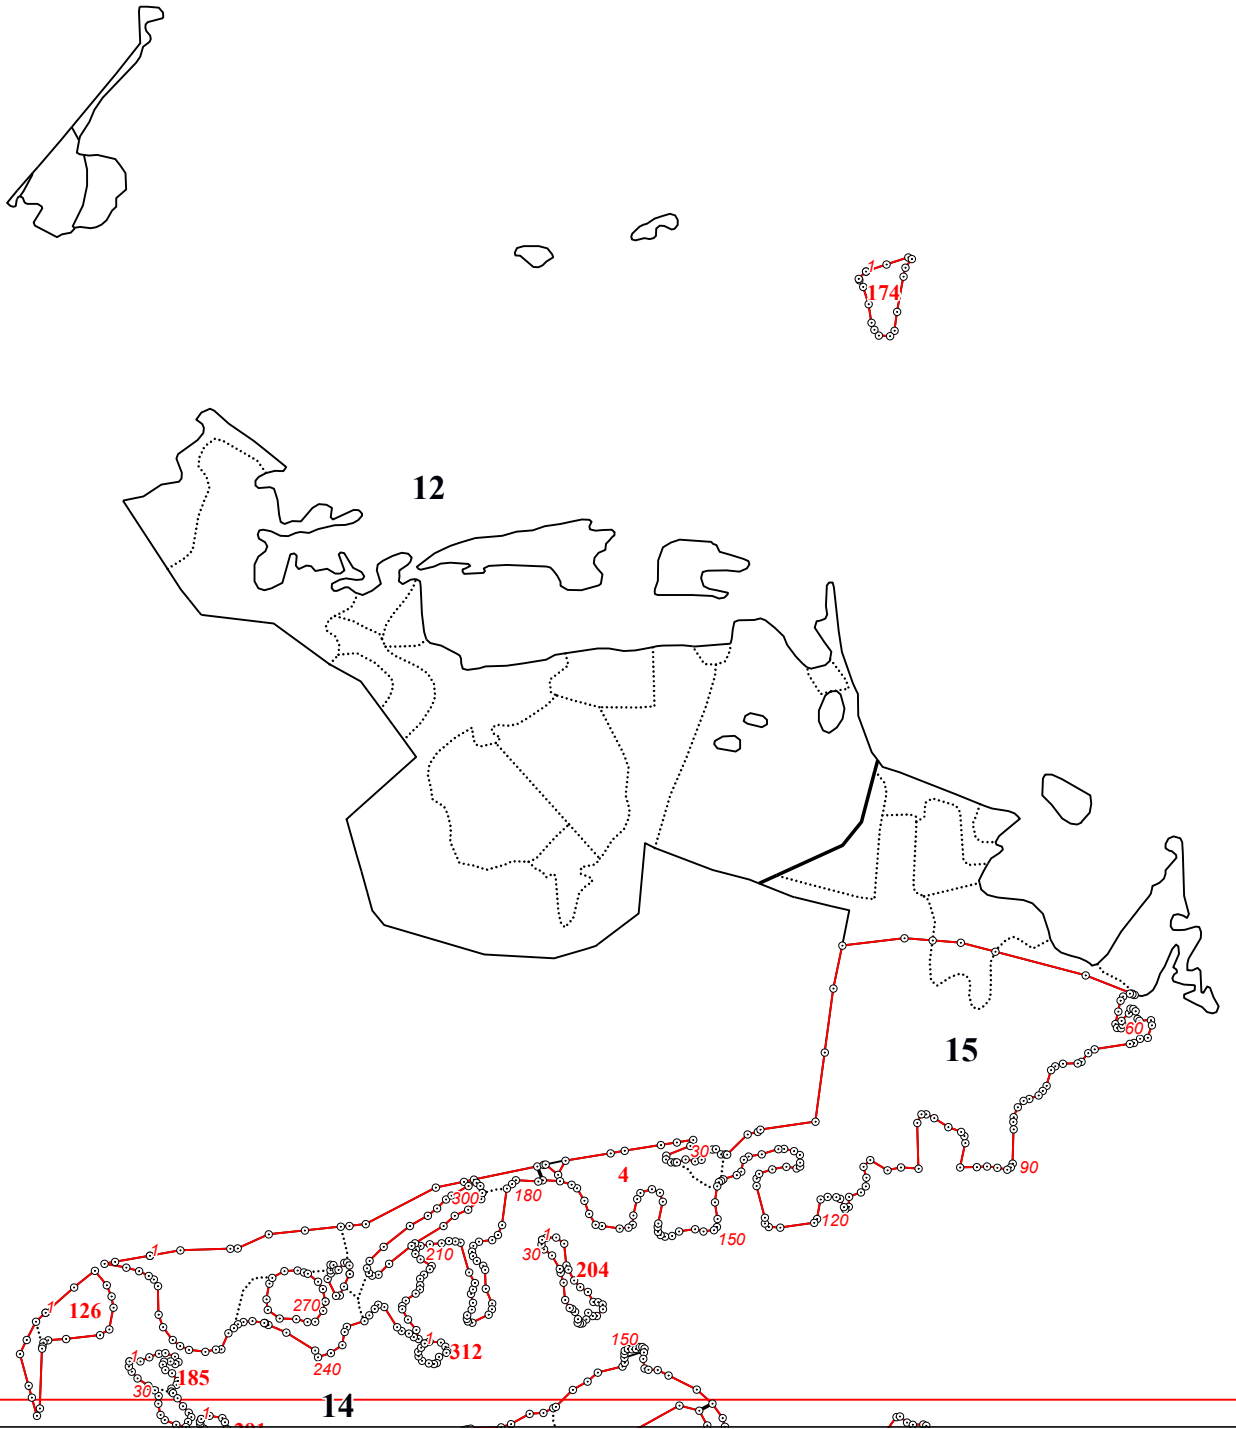

**Графическое описание местоположения границ земель, на которых располагаются
особо защитные участки лесов «участки лесов вокруг сельских населенных пунктов и садовых товариществ»,
на территории Щелкановского участкового лесничества
Юхновского лесничества Калужской области**