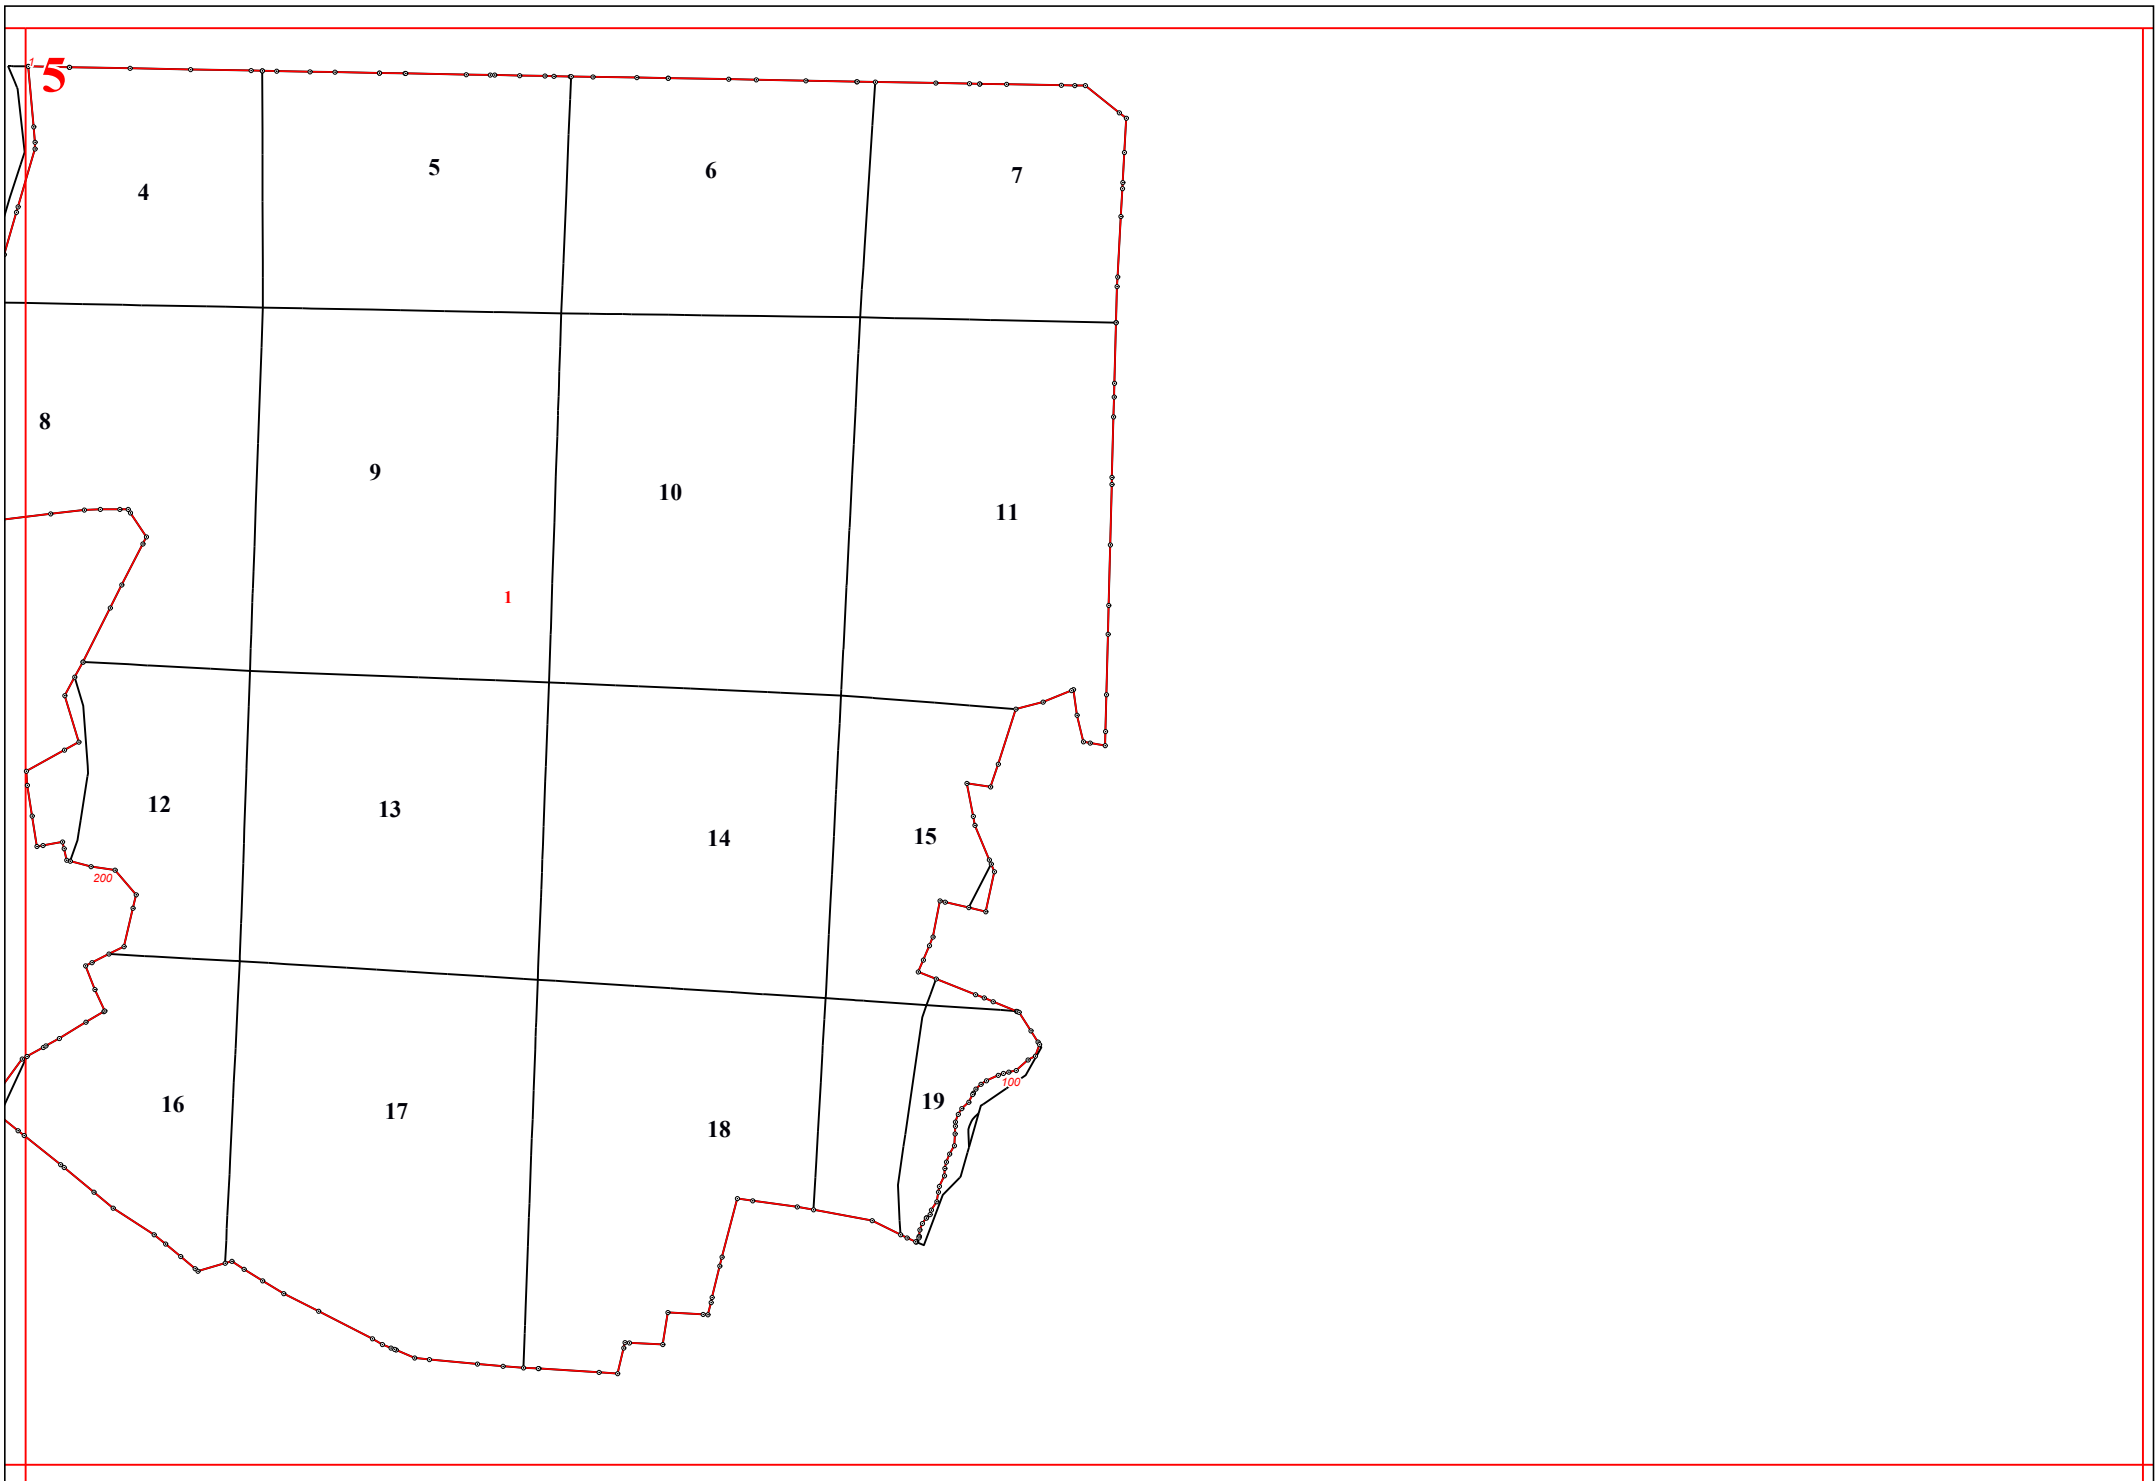

**Графическое описание местоположения границ земель,
на которых располагаются эксплуатационные леса, на территории
Мещовского участкового лесничества Мещовского лесничества
Калужской области**

1

4

22

23

31

13

1

1

1

549
3

203

441

1599

1693

2

33

35

40

41

586

643 6

820

676

445

289

421

187

666

47