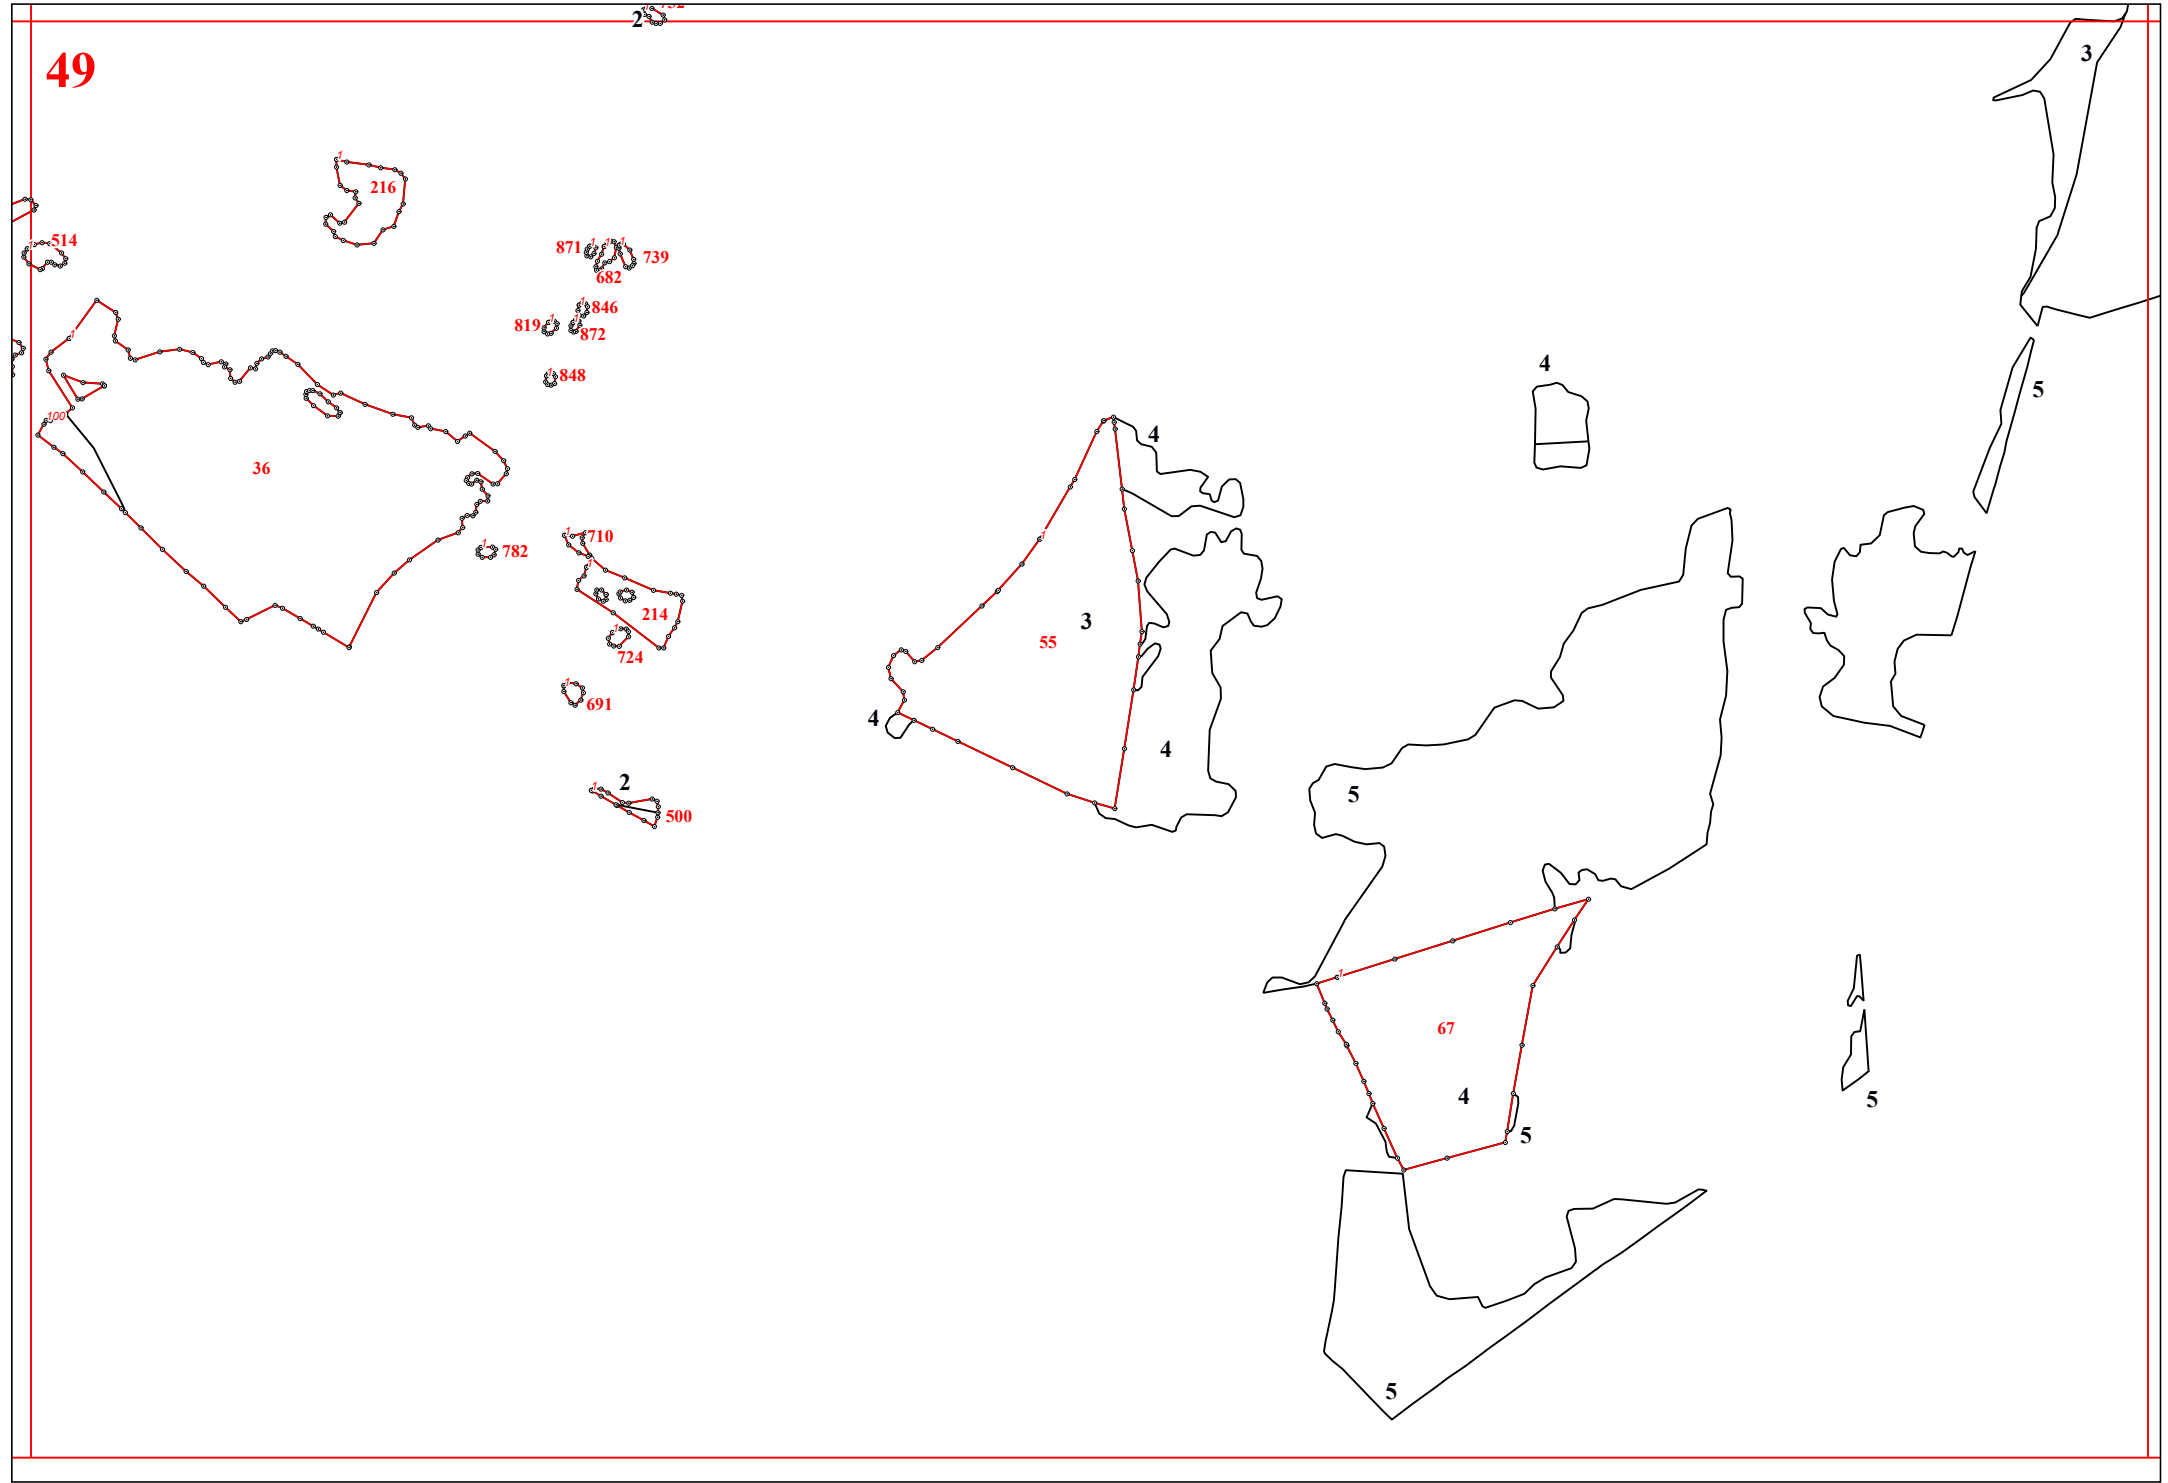

**Графическое описание местоположения границ земель,
на которых располагаются эксплуатационные леса, на территории
Мещовского участкового лесничества Мещовского лесничества
Калужской области**

1

4

22

23

31

1693

2

33

35

40

41

586

643 6

820

676

445

289

421

187

666

47

49

20

51

53

530
4