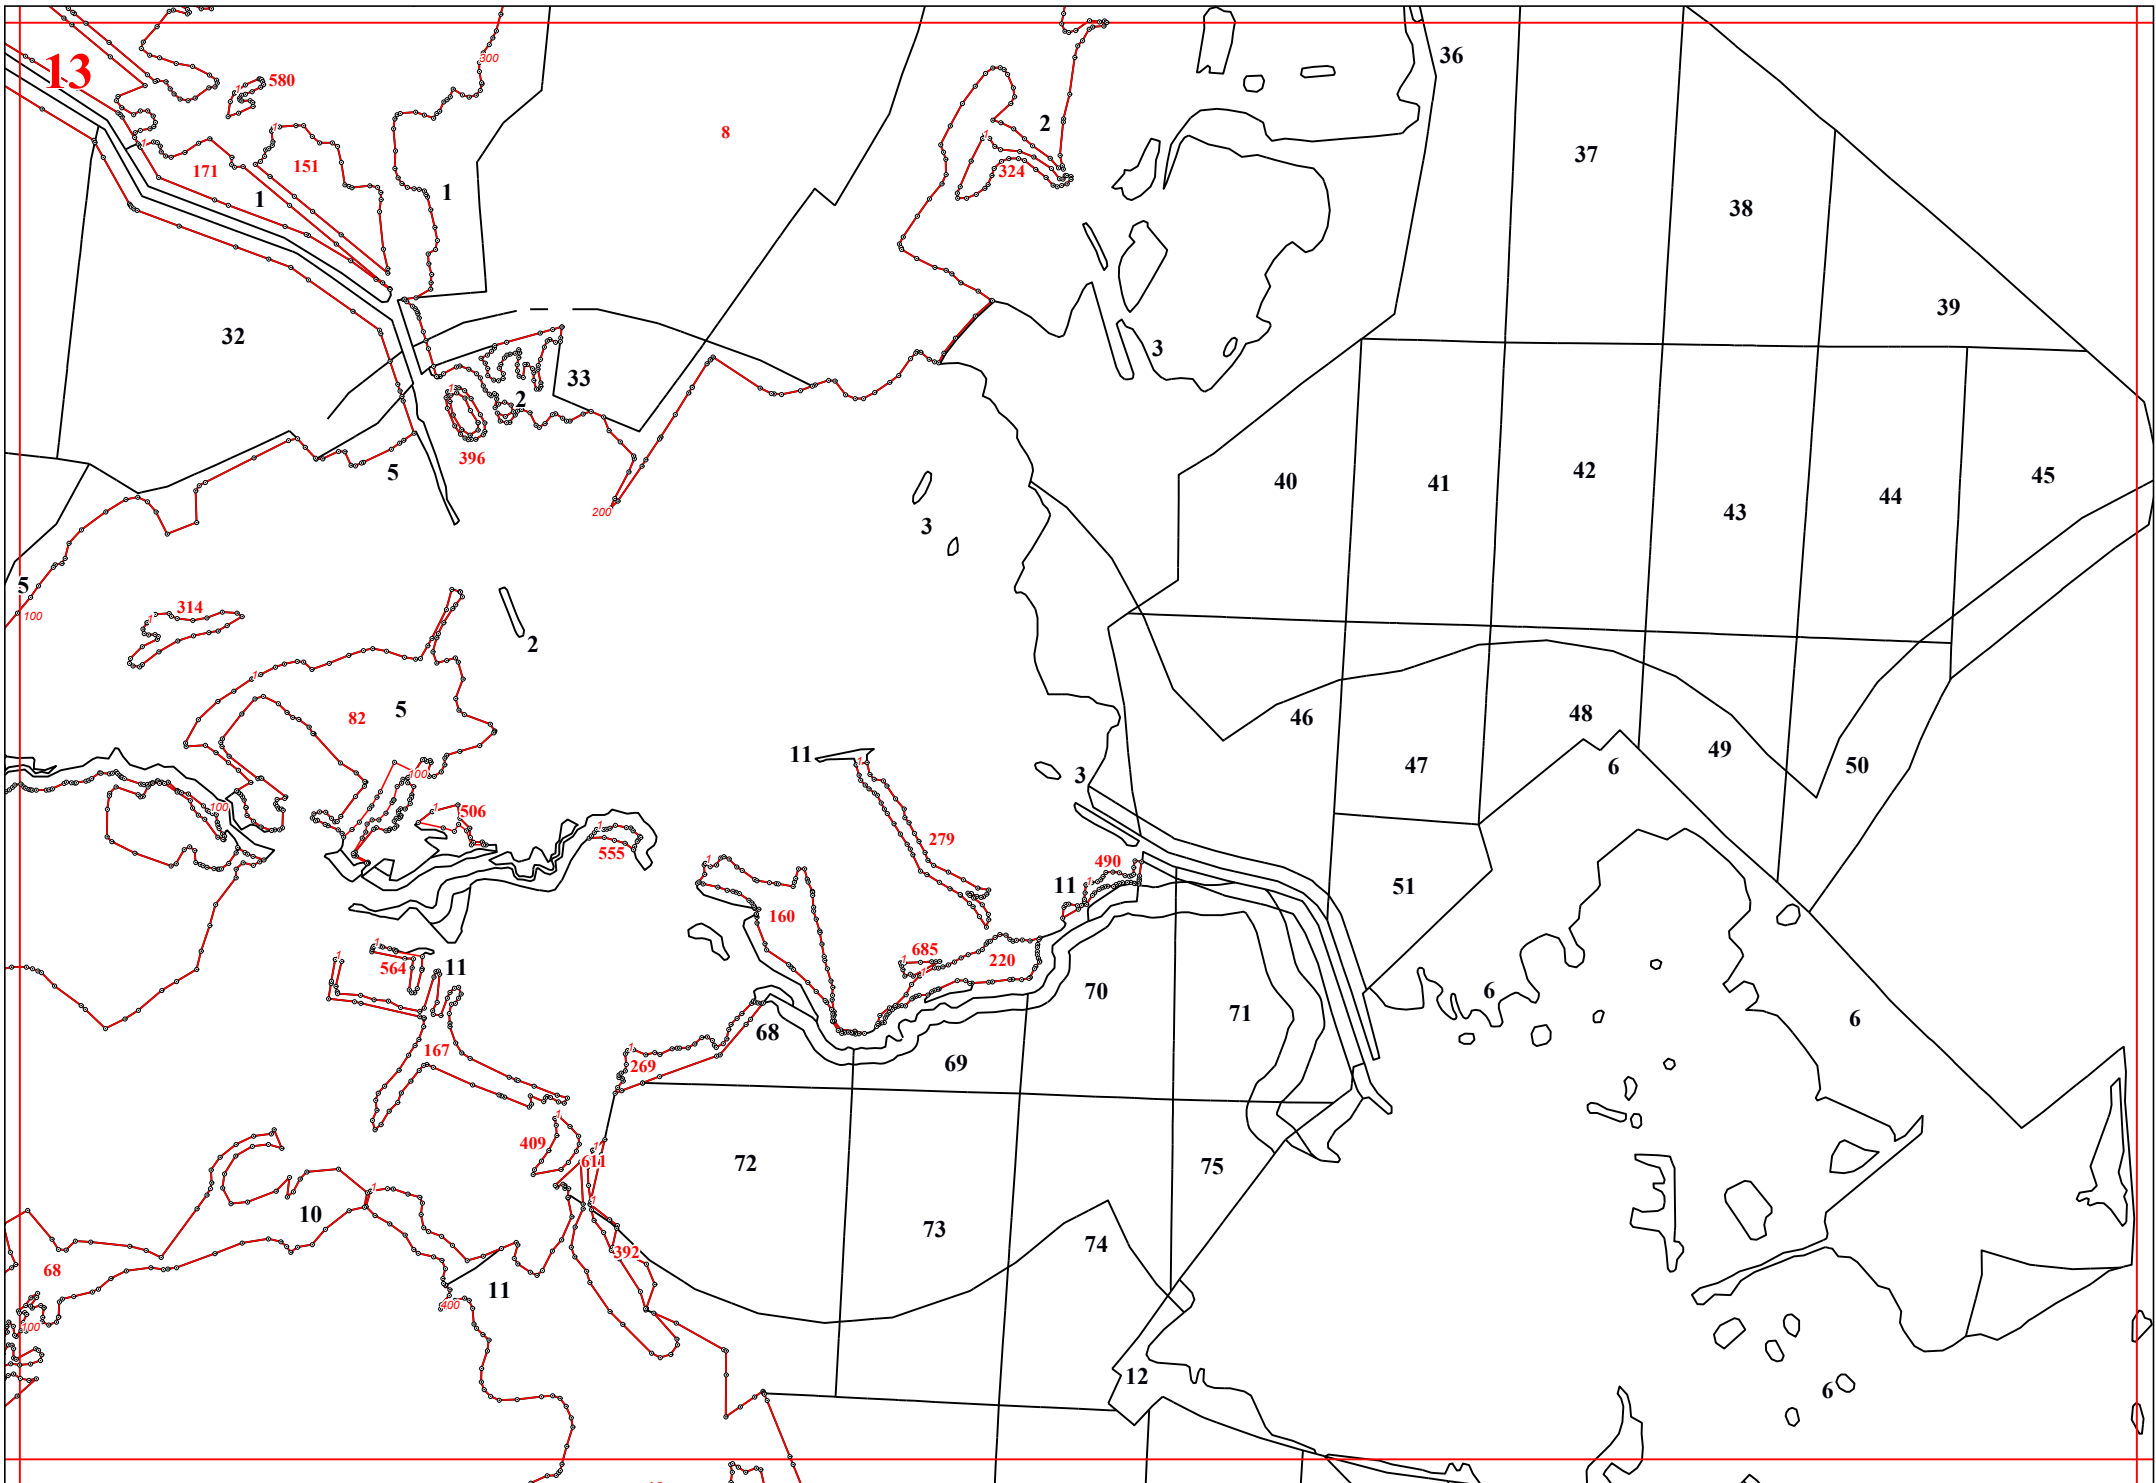

**Графическое описание местоположения границ земель,
на которых располагаются эксплуатационные леса, на территории
Мещовского участкового лесничества Мещовского лесничества
Калужской области**

1

4

22

23

31

13

1

1

1

549
3

203

441

1599

1693

2

33

35

40

41

586

643 6

820

676

445

289

421

187

666

47