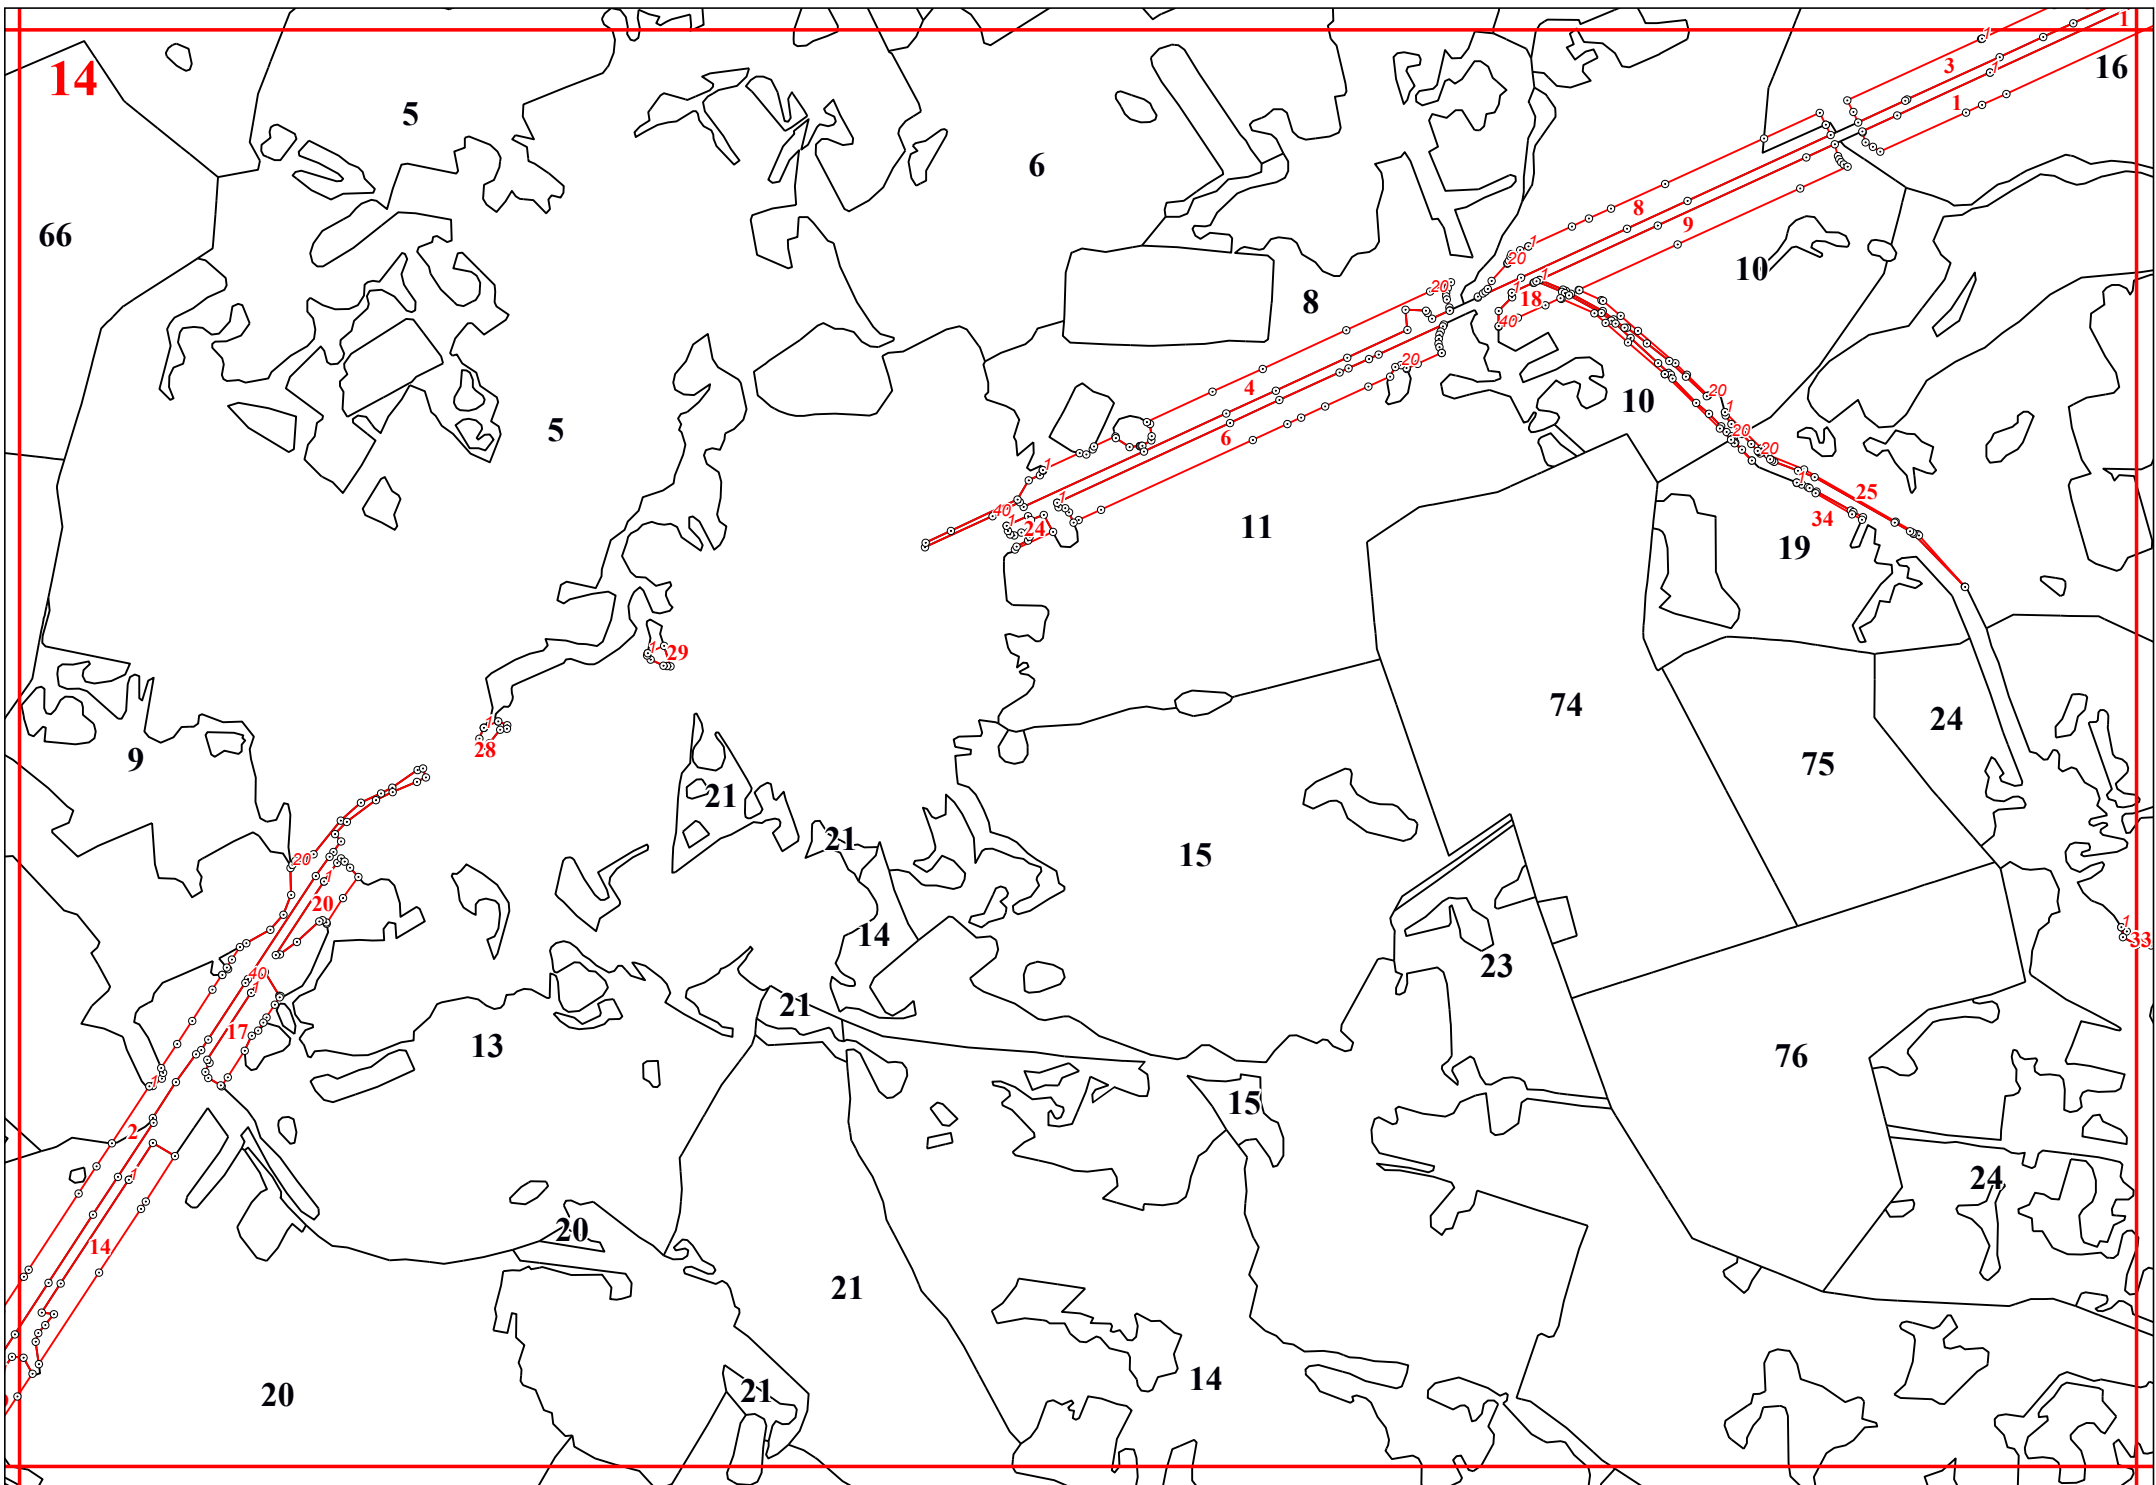

Графическое описание местоположения границ земель, на которых располагаются леса, выполняющие функции защиты природных и иных объектов (леса, расположенные в защитных полосах лесов), на территории Долговского участкового лесничества Юхновского лесничества Калужской области

Приложение № 4 к приказу Рослесхоза от 28.02.2023 № 269

17

89

90

26

19

27

26

31

27

32

33