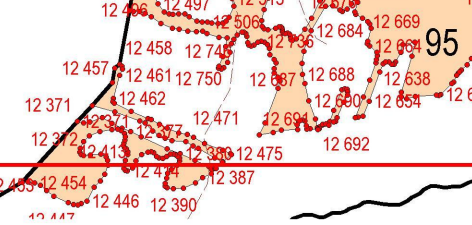

р. Ярушур

Лист №12

Кировская область

Ирпа

Лист №18

58

50

51

61

Лист №20

71

Кочуково

Верх

12 221 12 226  
12 239 12 223  
12 238 12 243 12 244  
12 325 12 327 12 250  
12 323 12 256 12 259 12 270  
12 320 12 263 12 264 12 277  
12 310 12 300 12 283  
12 305 12 292 12 293  
12 336 12 335