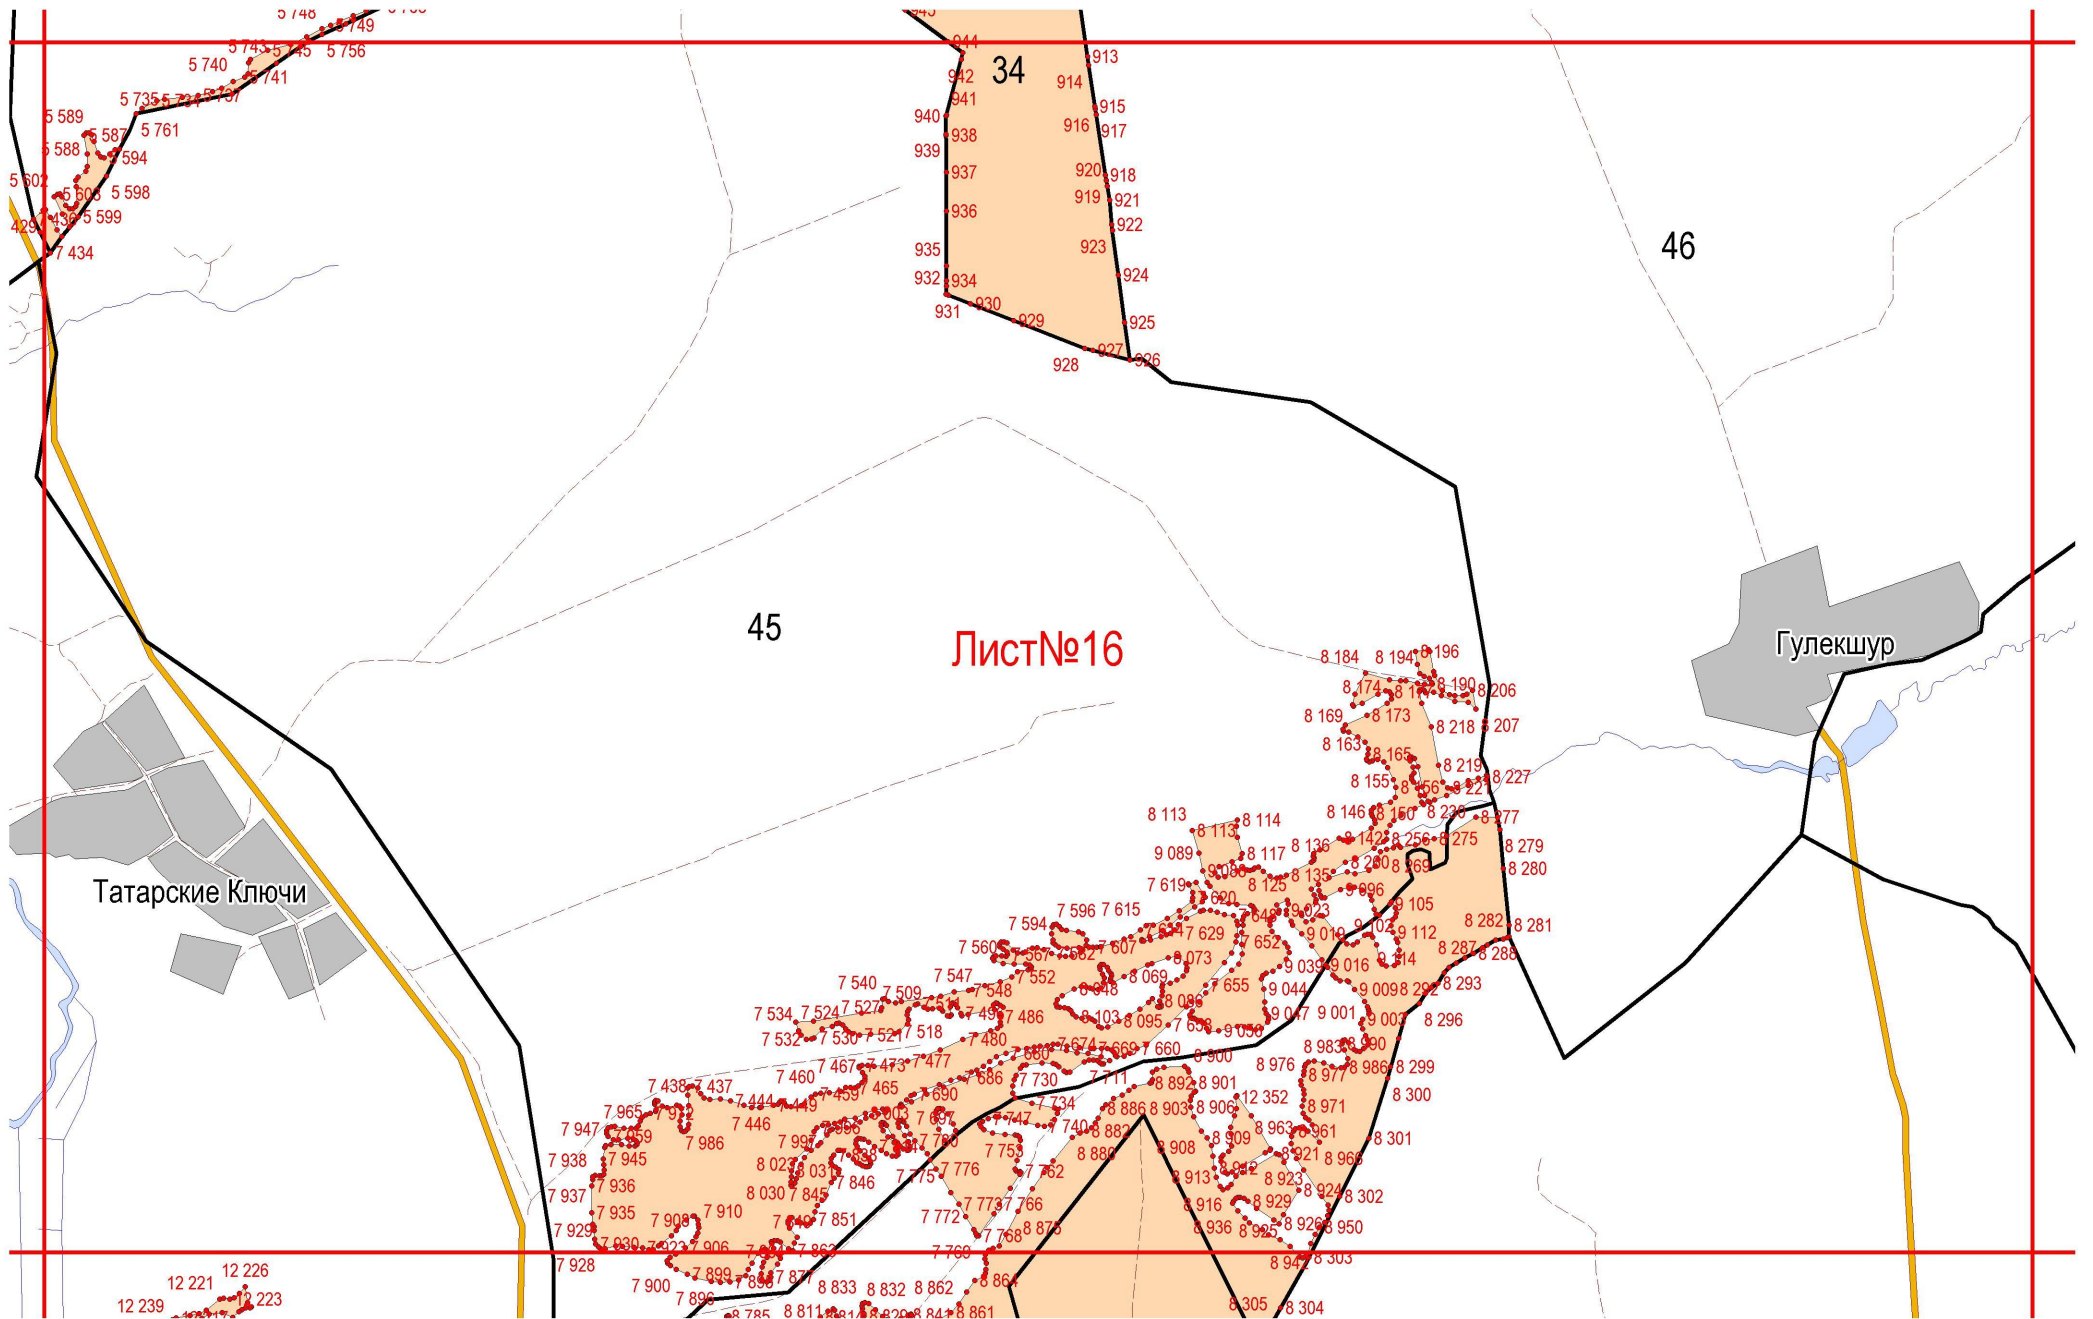

р. Ярушур

Лист №12

Кировская область

Ирпа

Лист №18

58

50

51

61

Лист №20

71

Кочуково

Верх

12 221 12 226  
12 239 12 223  
12 238 12 243 12 244  
12 325 12 327 12 250  
12 323 12 256 12 259 12 270  
12 320 12 263 12 264 12 277  
12 310 12 300 12 283  
12 305 12 292 12 293  
12 336 12 335

Лист №24

19 290  
6 19 295 19 297  
19 298 19 299  
19 301 19 300

Лист №30

Тутаево

Кокси

Р. Убыль

р. Кешурка

Кешур

р. Пахма →

Лист №41

Усть-Лекма

Доронино

Шафеево

р.Каньшур-->

р.Юкаменка-->

143