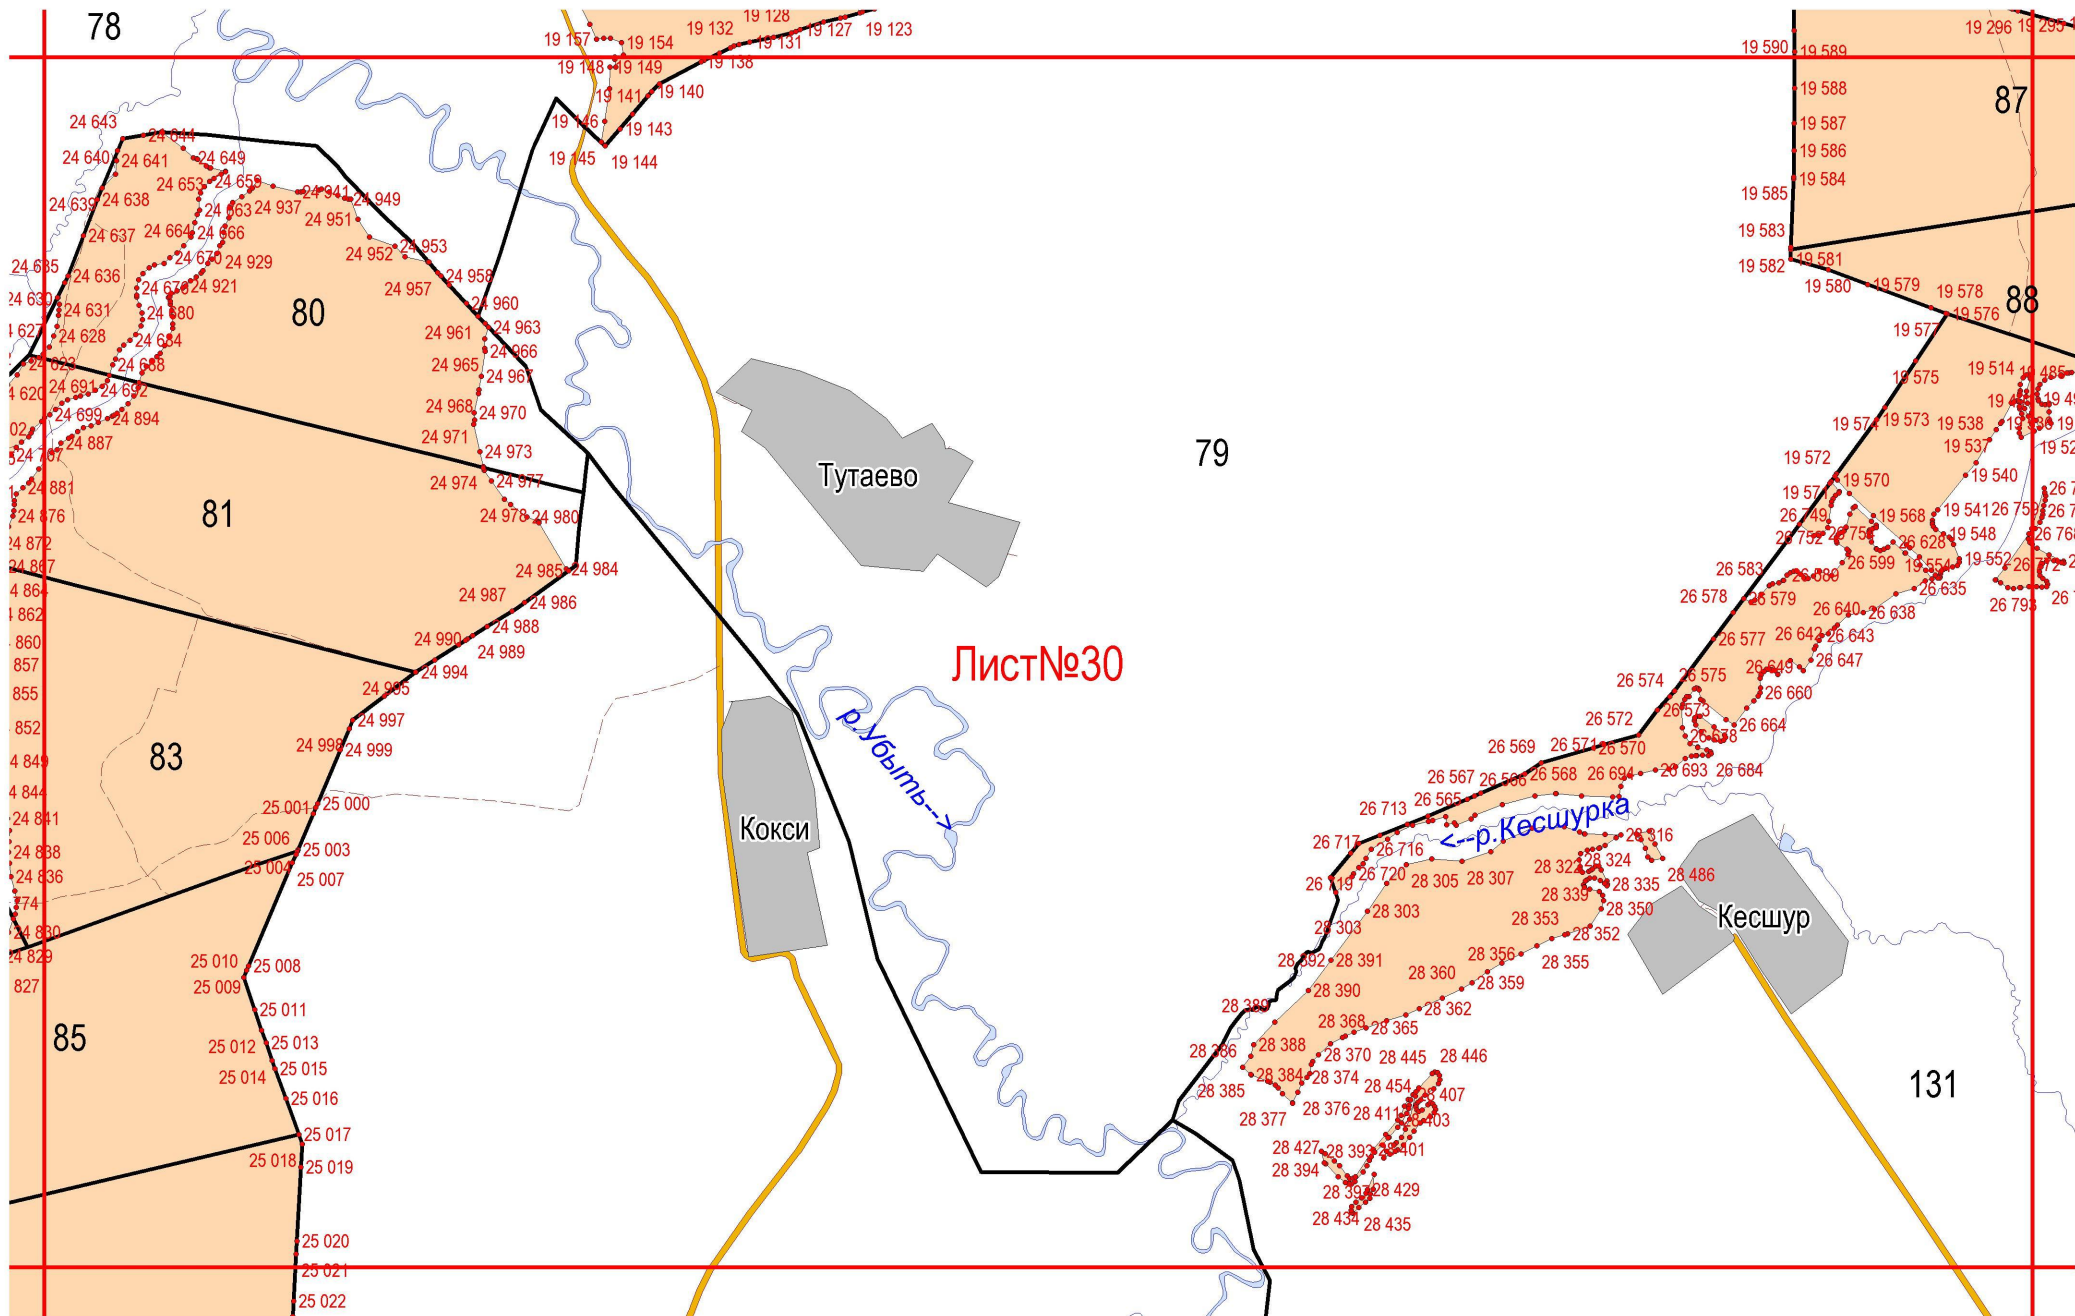

р. Ярушур

Лист №12

Кировская область

Ирпа

Лист №18

58

50

51

Лист №24

19 290  
6 19 295 19 297  
19 298 19 299  
19 301 19 300

Лист №30

Тутаево

Кокси

Р. Убыль

р. Кешурка

Кешур

78

79

80

81

83

85

87

88

р. Пахма →

Лист №41

Усть-Лекма

Доронино

Шафеево

р.Каньшур-->

р.Юкаменка-->

143