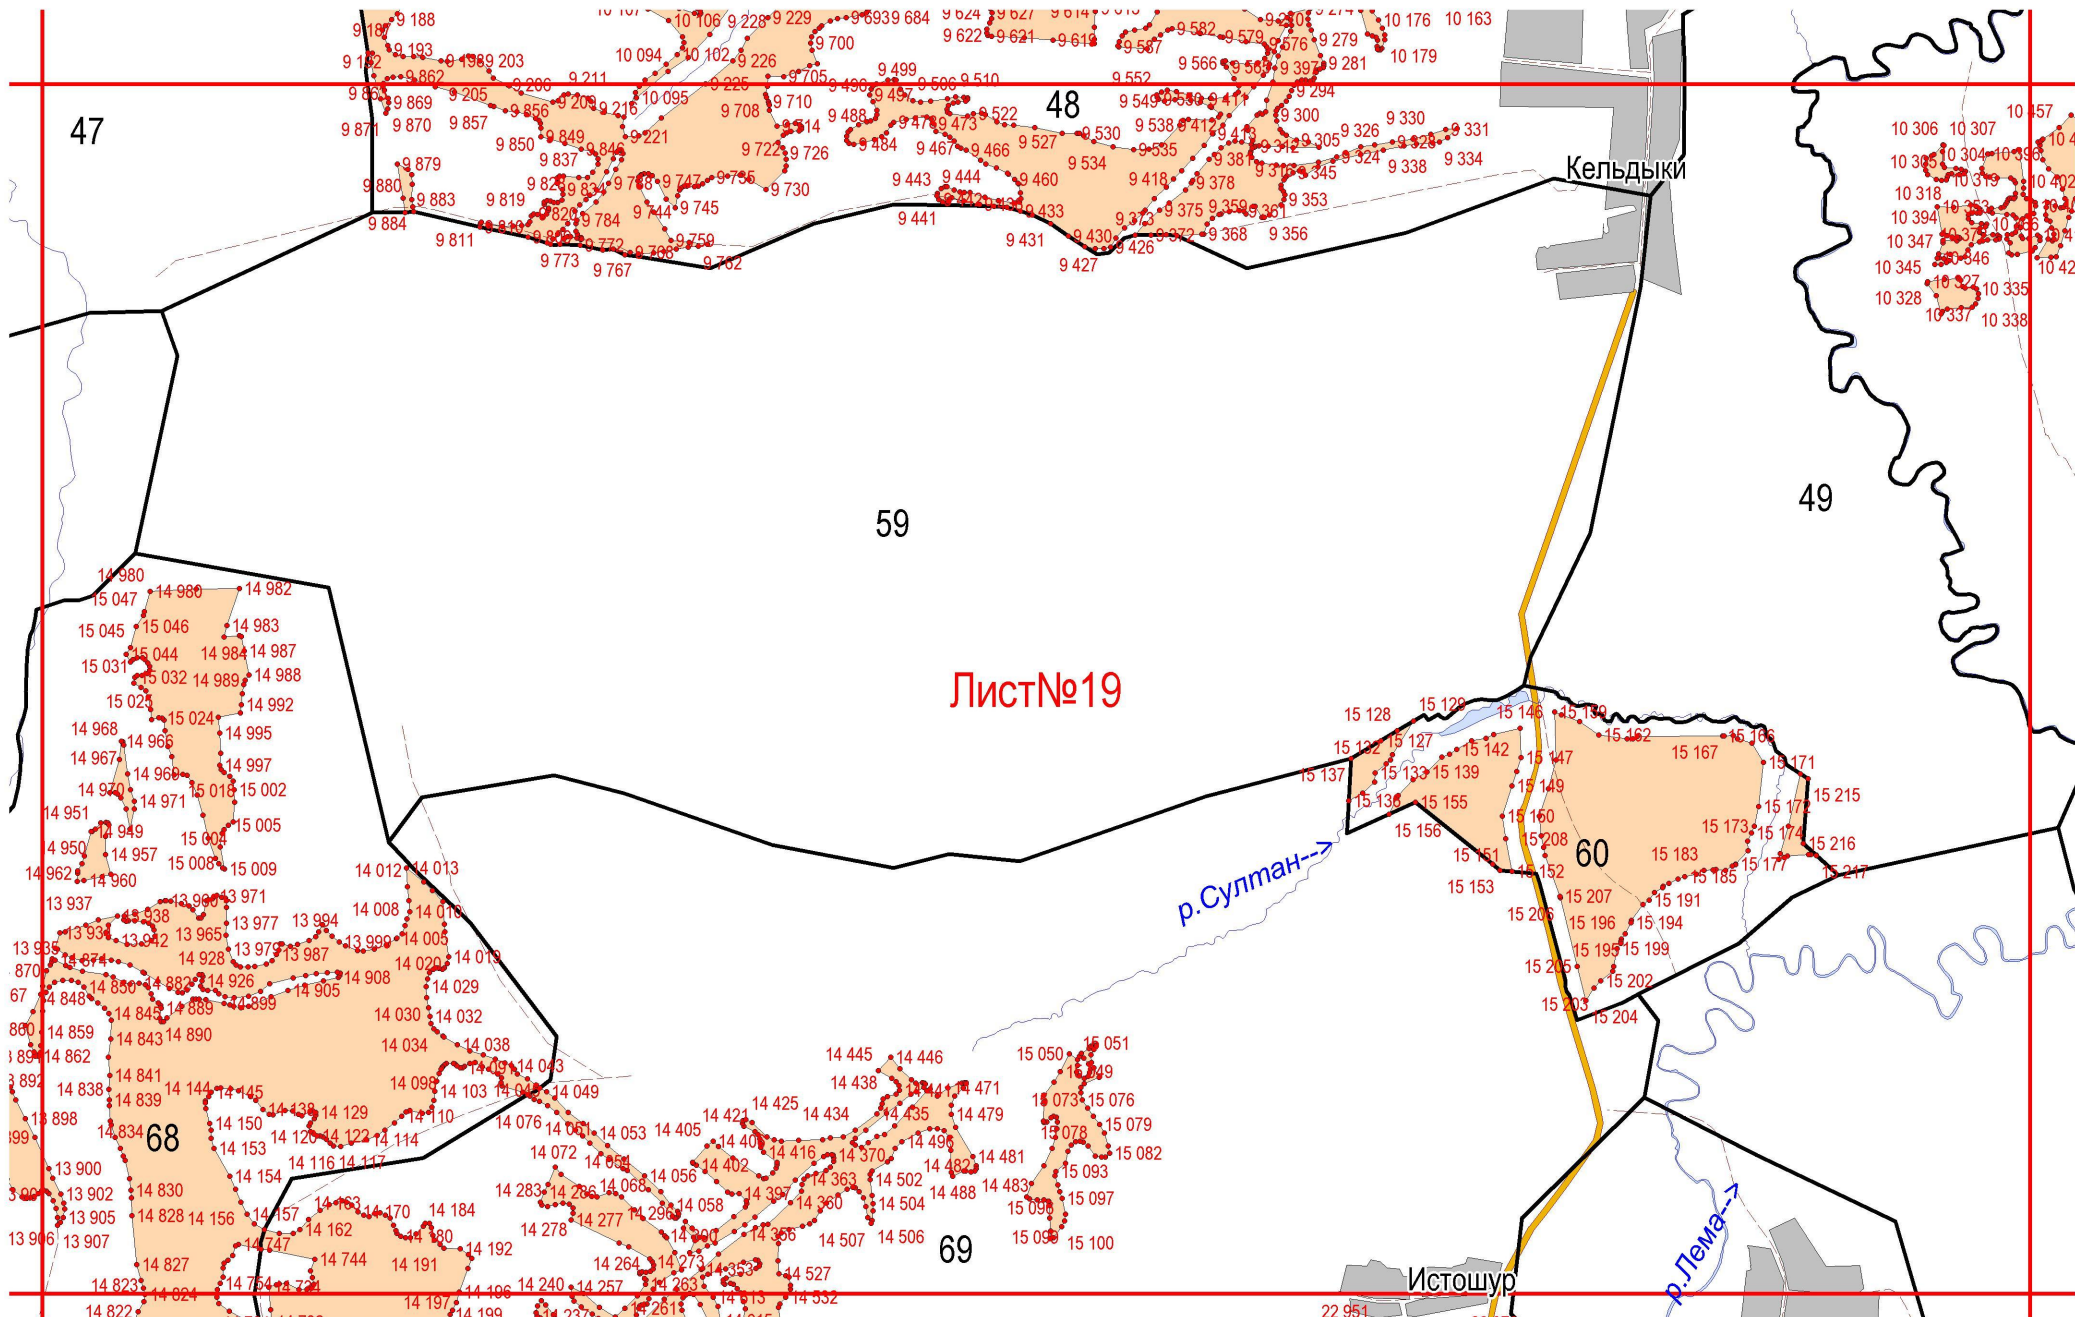

р. Ярушур

Лист №12

Кировская область

Ирпа

Лист №18

58

50

51

61

Лист №20

71

Кочуково

Верх

12 221 12 226  
12 239 12 223  
12 238 12 243 12 244  
12 325 12 327 12 250  
12 323 12 256 12 259 12 270  
12 320 12 263 12 264 12 277  
12 310 12 300 12 283  
12 305 12 292 12 293  
12 336 12 335

Лист №24

19 290  
6 19 295 19 297  
19 298 19 299  
19 301 19 300

Лист №30

Тутаево

Кокси

Р. Убыль

р. Кешурка

Кешур

р. Пахма →

Лист №41

Усть-Лекма

Доронино

Шафеево

р.Каньшур-->

р.Юкаменка-->

143