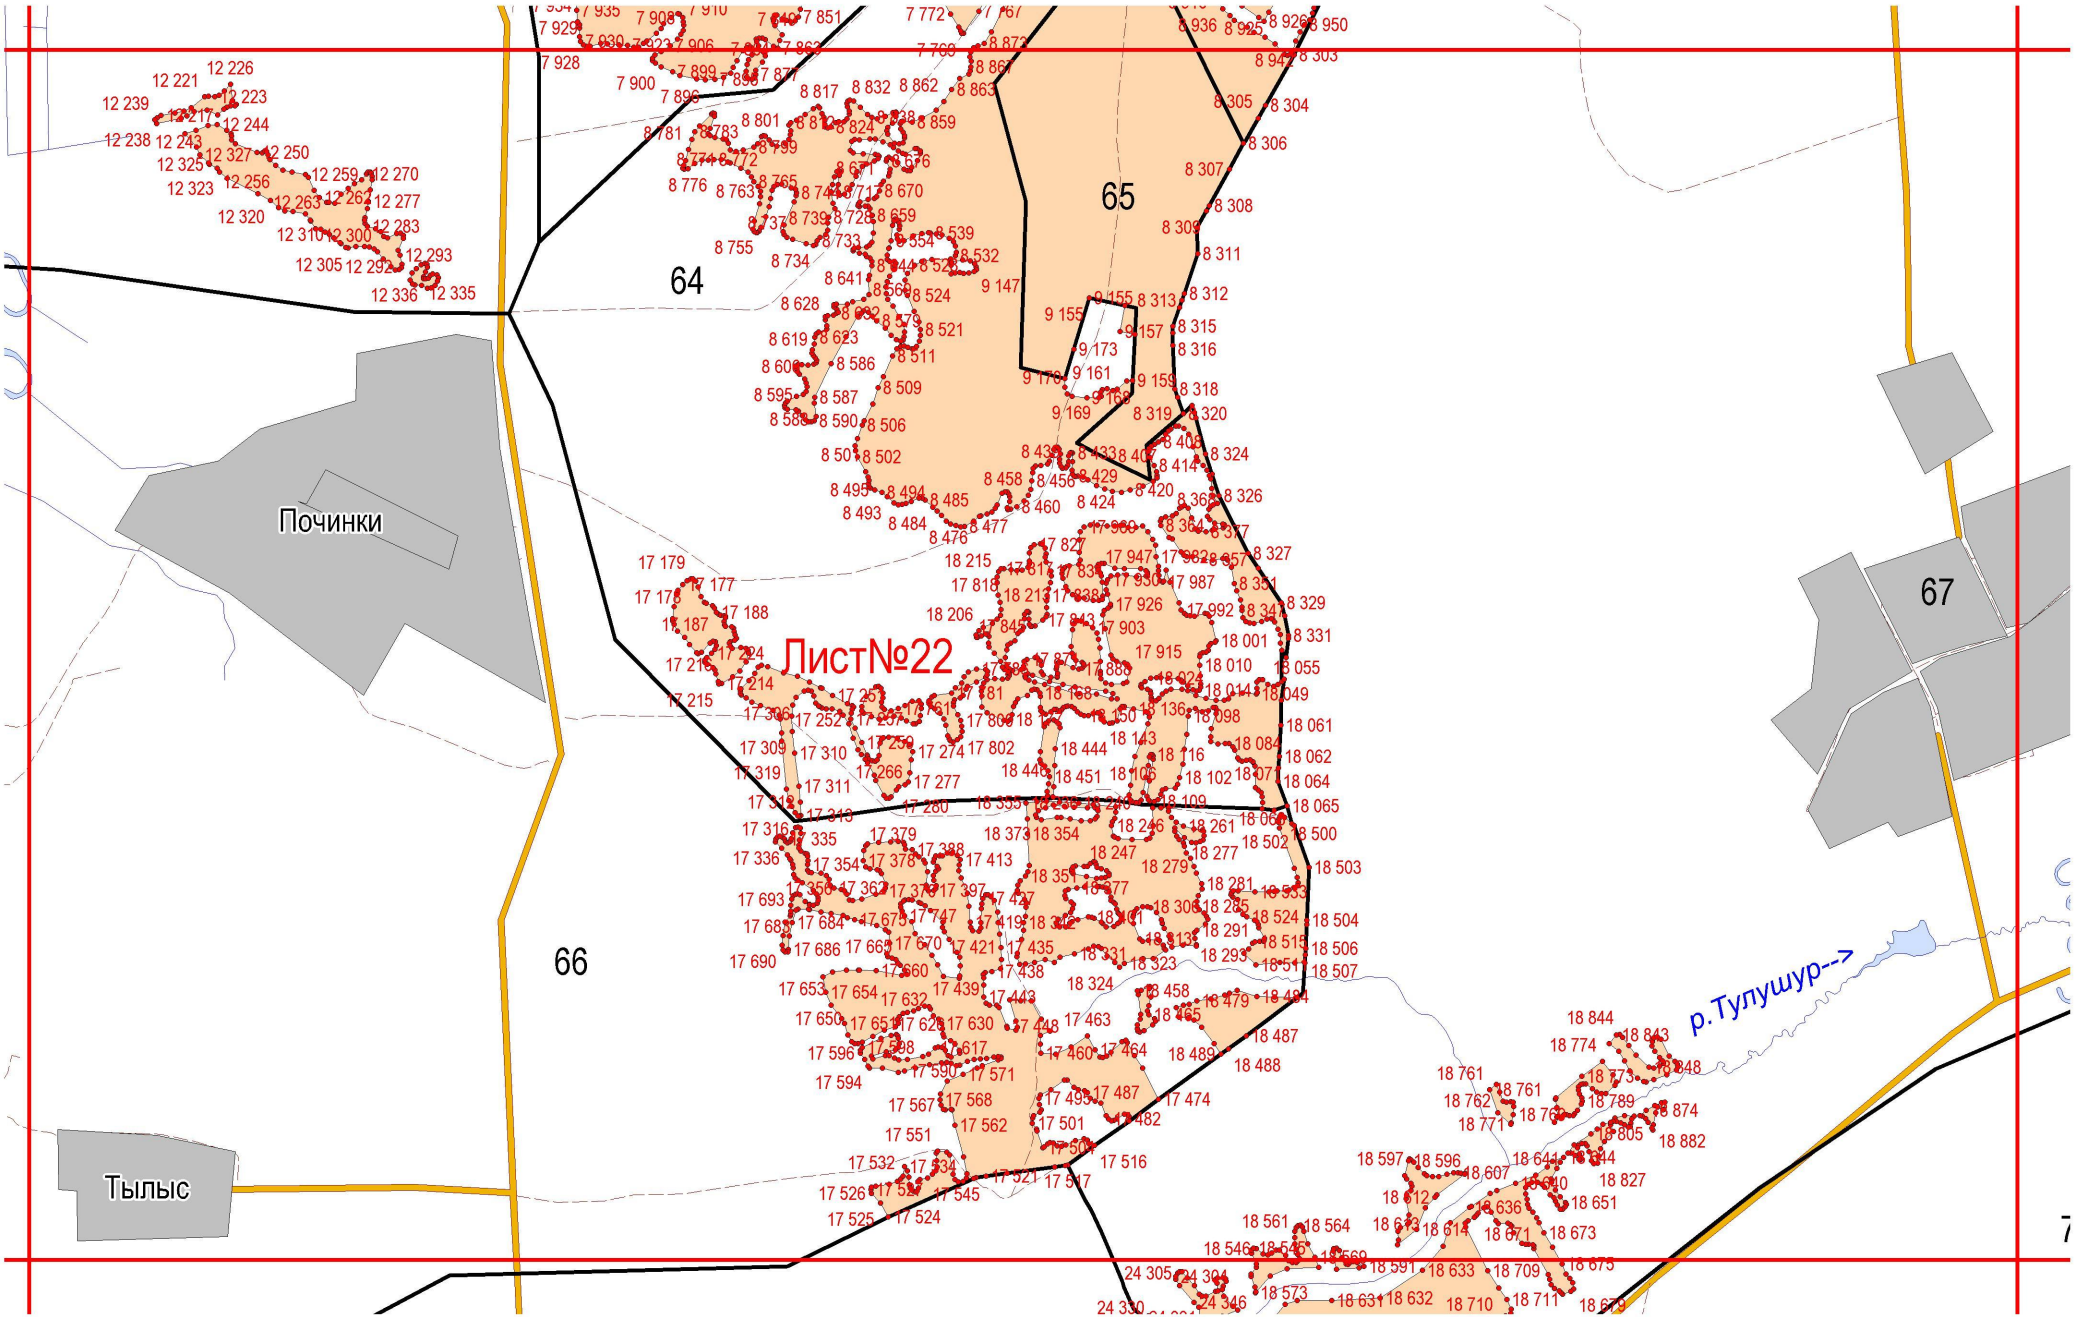

р. Ярушур

Лист №12

Кировская область

Ирпа

Лист №18

58

50

51

61

Лист №20

71

Кочуково

Верх

12 221 12 226  
12 239 12 223  
12 238 12 243 12 244  
12 325 12 327 12 250  
12 323 12 256 12 259 12 270  
12 320 12 263 12 264 12 277  
12 310 12 300 12 283  
12 305 12 292 12 293  
12 336 12 335

Лист №24

19 290  
6 19 295 19 297  
19 298 19 299  
19 301 19 300

Лист №30

Тутаево

Кокси

Р. Убыль

р. Кешурка

Кешур

р. Пахма →

Лист №41

Усть-Лекма

Доронино

Шафеево

р.Каньшур-->

р.Юкаменка-->

143