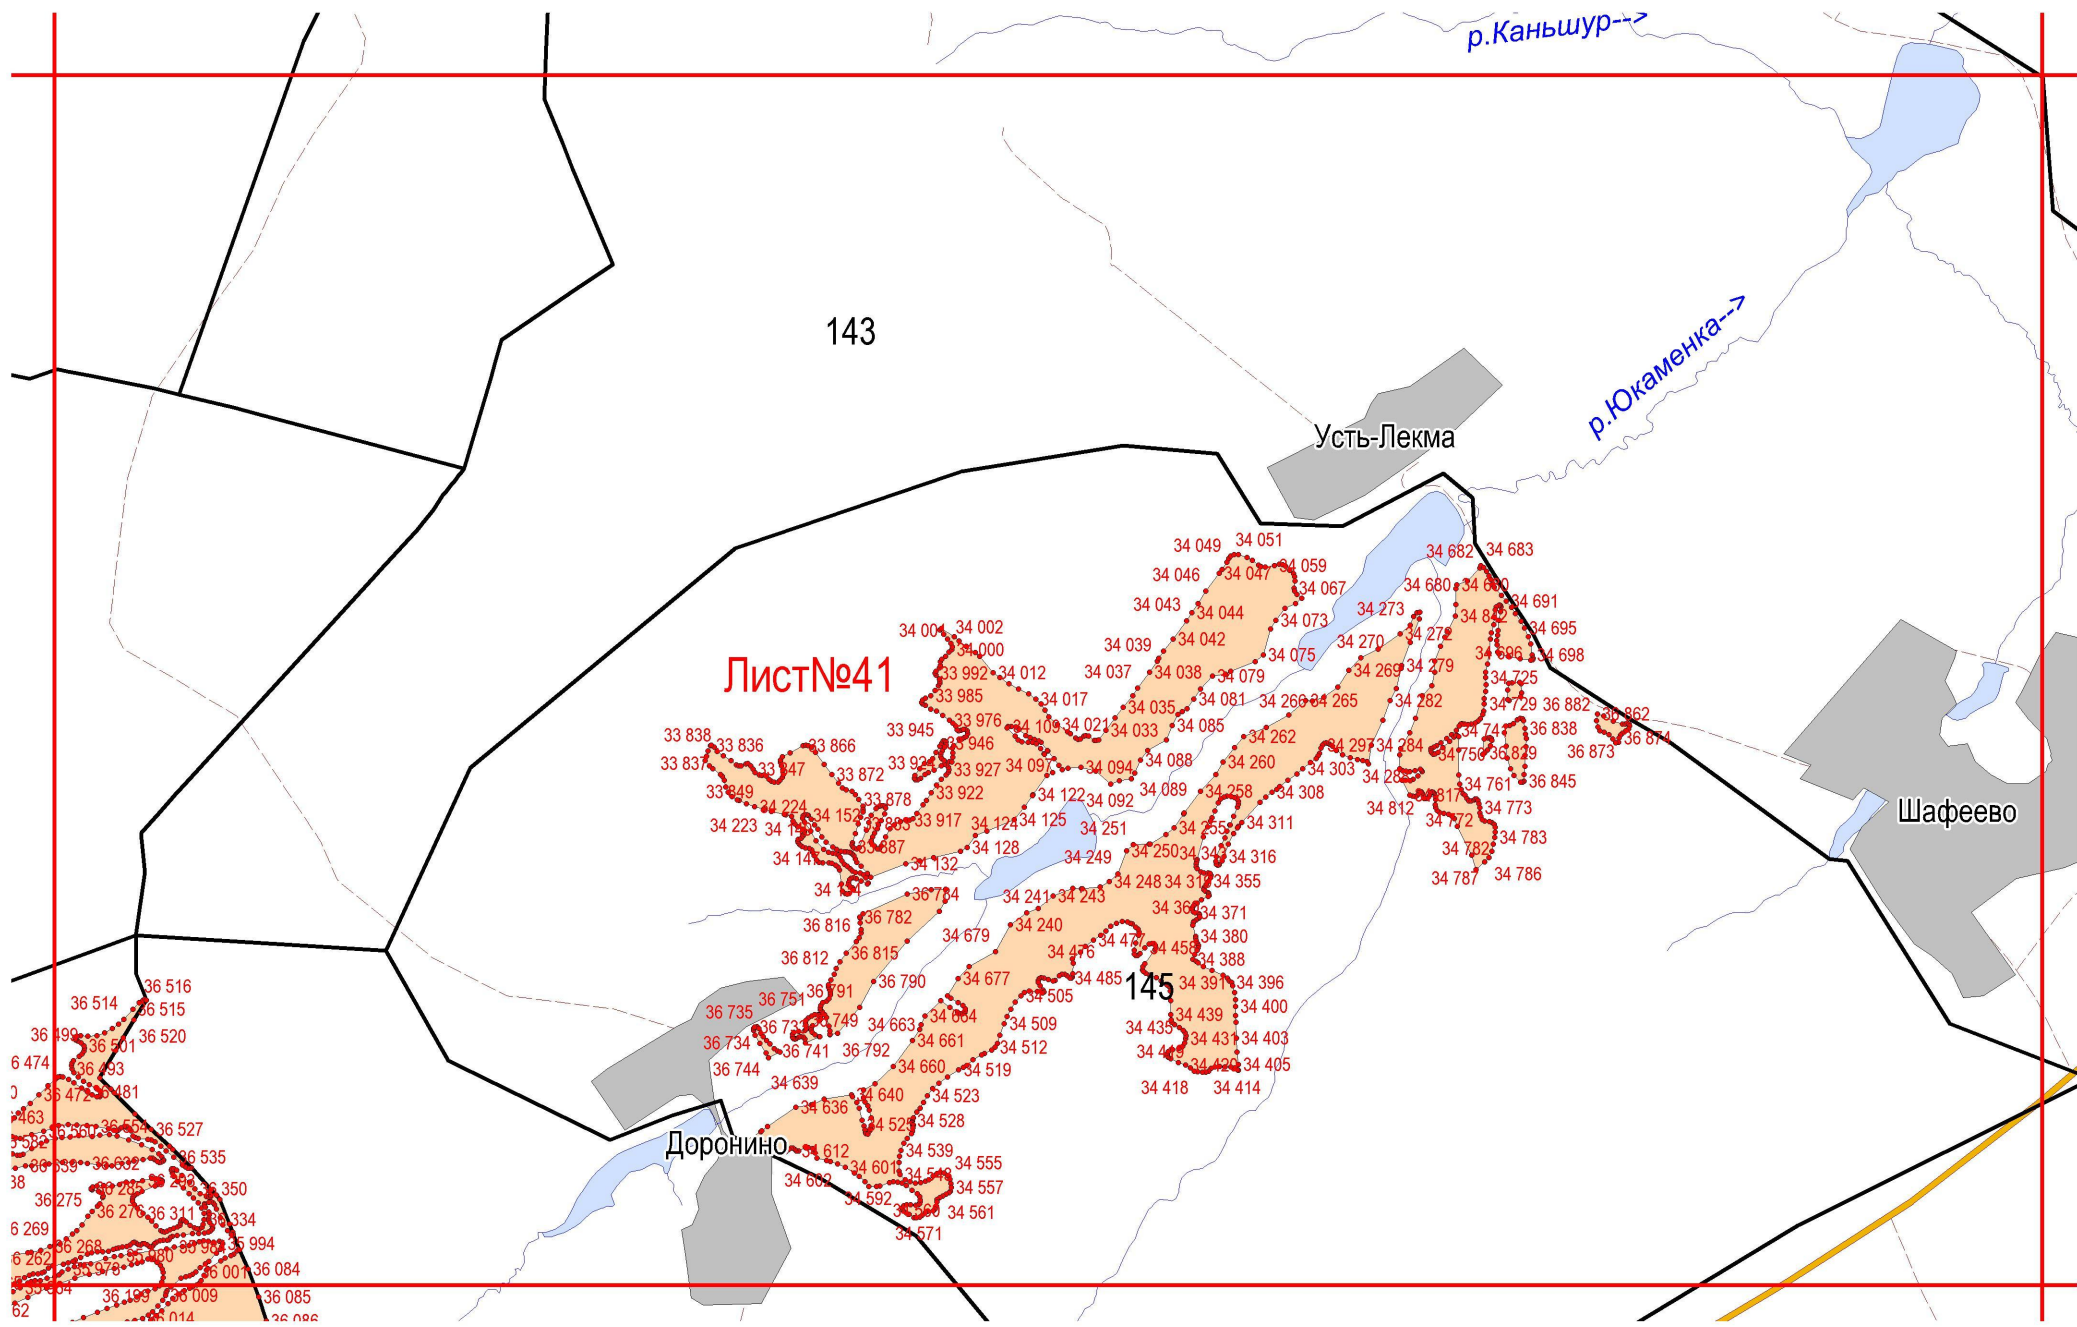

Лист №41

Усть-Лекма

Доронино

Шафеево

р.Каньшур-->

р.Юкаменка-->

143

145