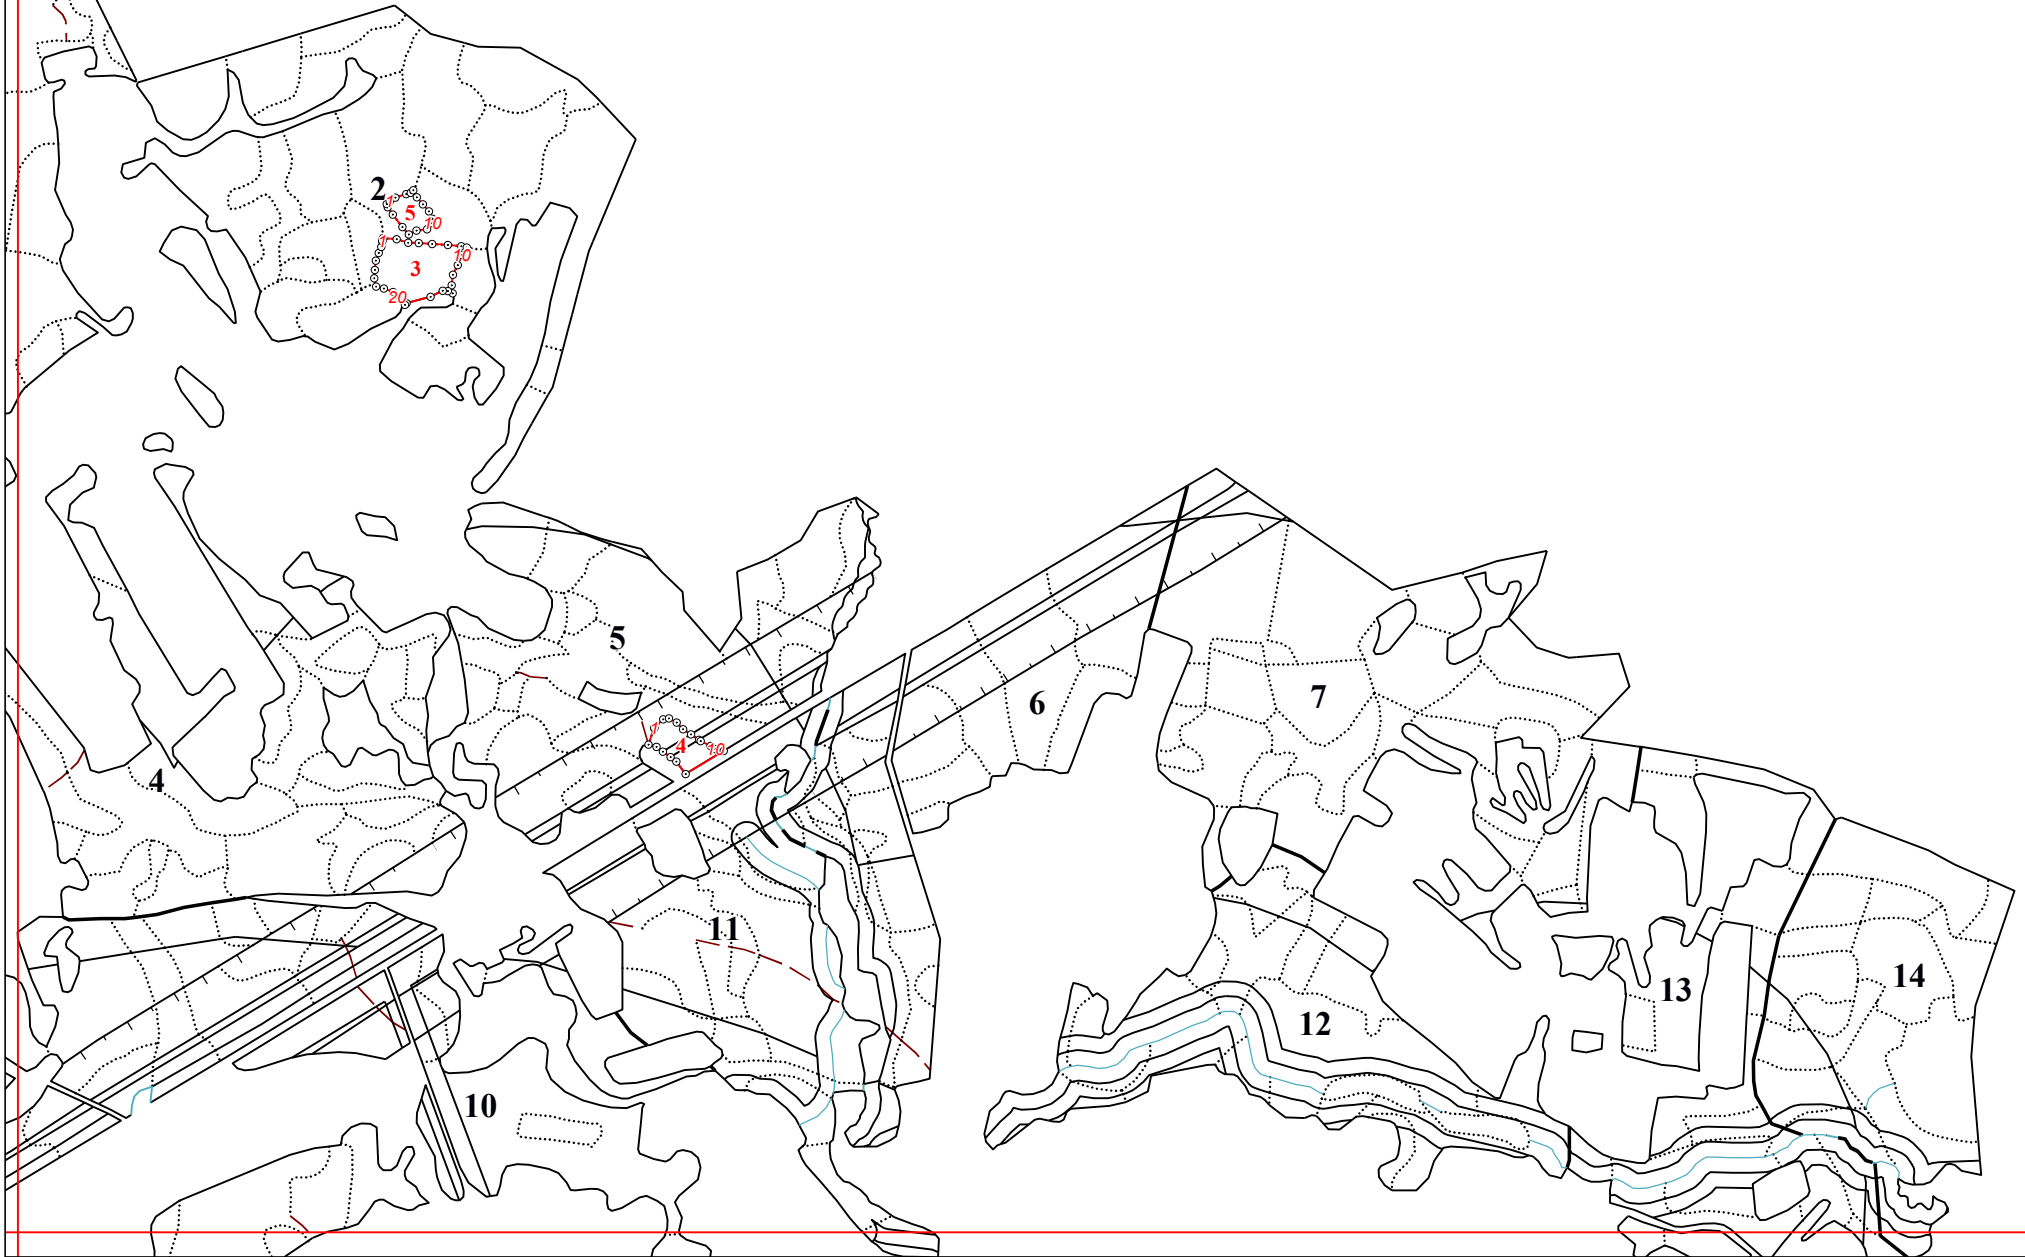

**Графическое описание местоположения границ земель, на которых
располагаются особо защитные участки лесов «медоносные участки
лесов», на территории Крюковского участкового лесничества
Юхновского лесничества Калужской области**

Приложение № 93 к приказу Рослесхоза
от 28.02.2023 № 269

21