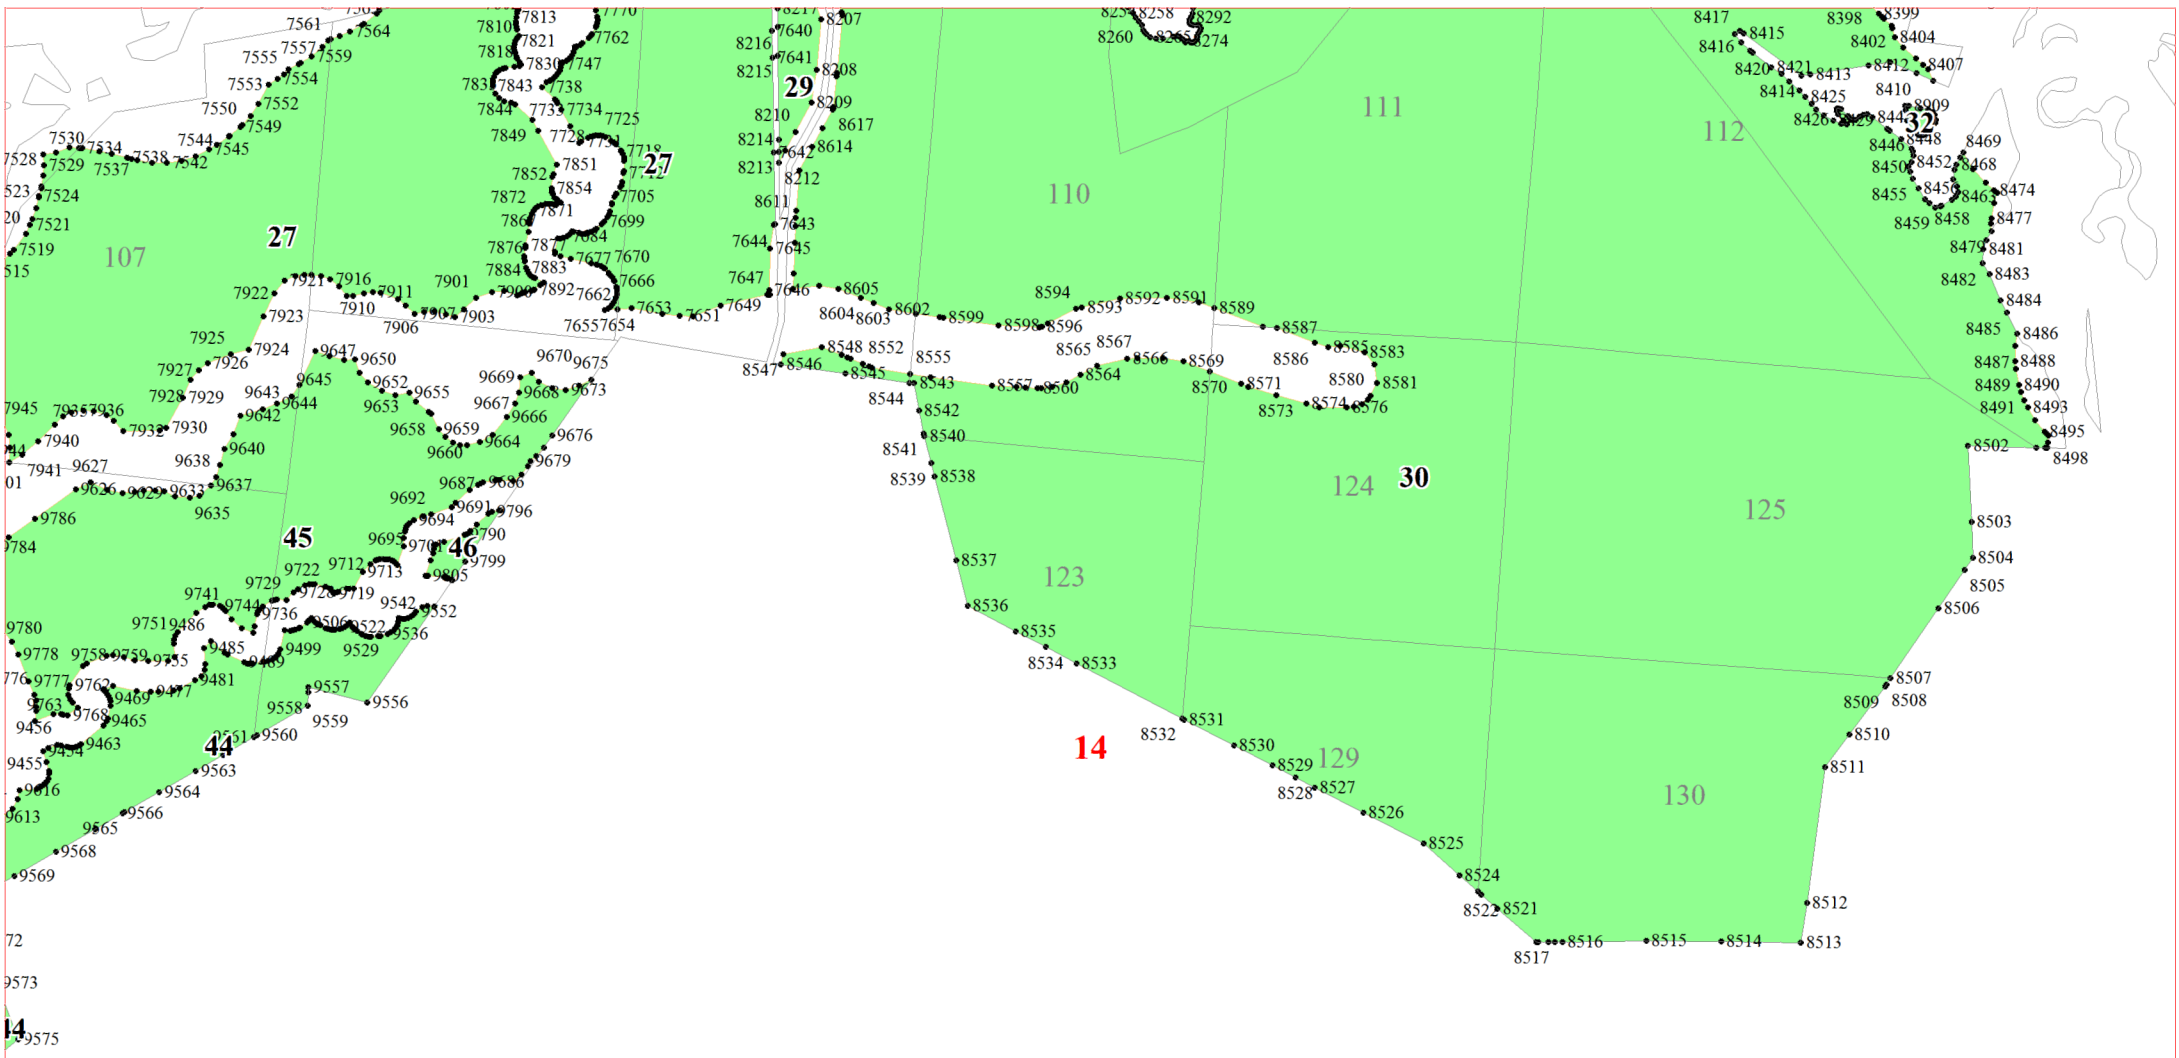

**Графическое описание местоположения границ земель,
на которых располагаются эксплуатационные леса,
на территории Находского участкового лесничества
Холмского лесничества
Новгородской области**

Приложение № 36 к приказу Рослесхоза
от 28.02.2023 № 320

5

15