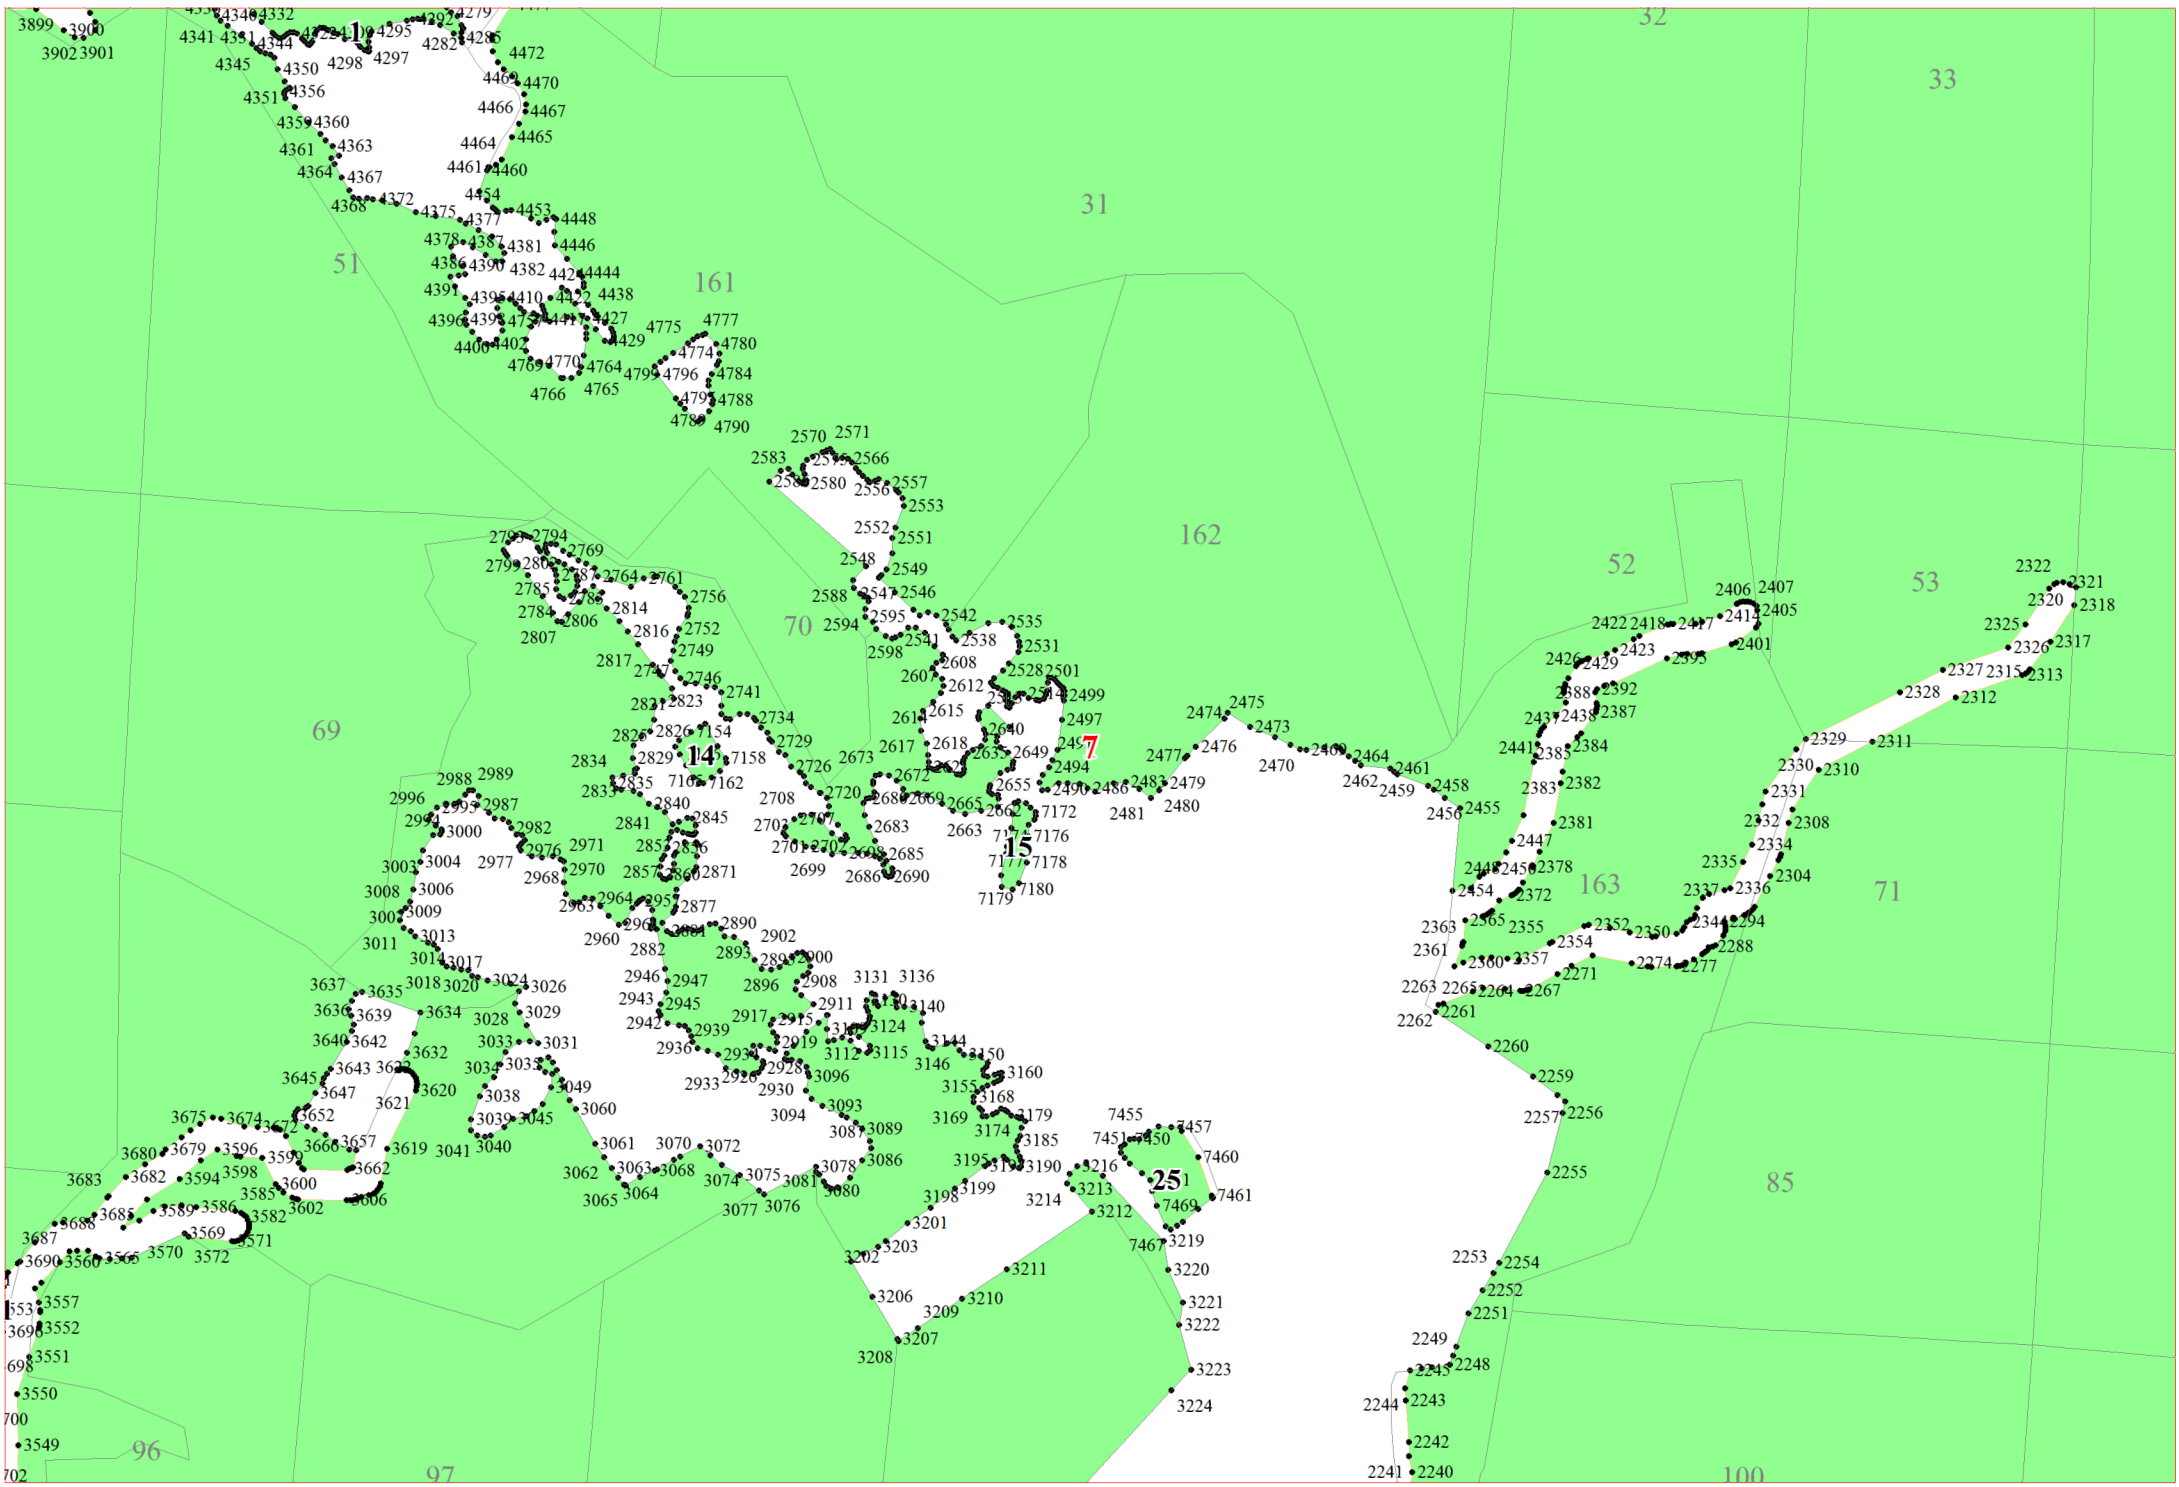

**Графическое описание местоположения границ земель,
на которых располагаются эксплуатационные леса,
на территории Находского участкового лесничества
Холмского лесничества
Новгородской области**

Приложение № 36 к приказу Рослесхоза
от 28.02.2023 № 320

5

15