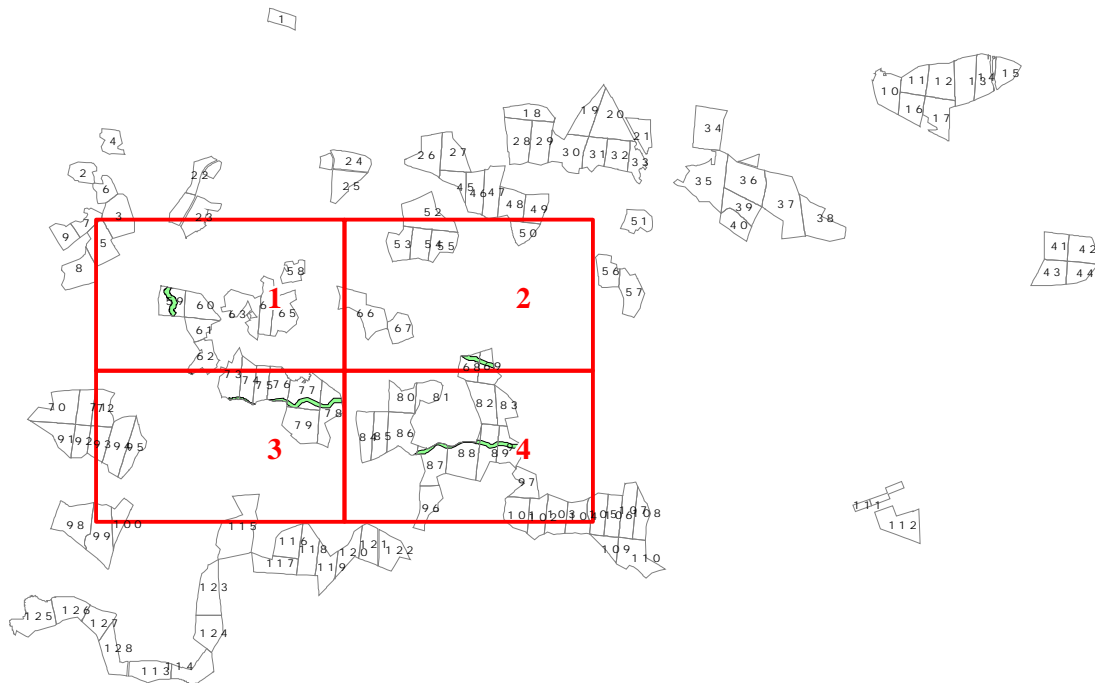

**Графическое описание местоположения границ земель, на которых
располагаются особо защитные участки лесов «берегозащитные,
почвозащитные участки лесов, расположенные вдоль водных объектов,
склонов оврагов», на части территории Чуприяновского участкового лесничества
Тверского лесничества Тверской области**

16
от 04.12.2023 № 1082

25

7

10 ●

1