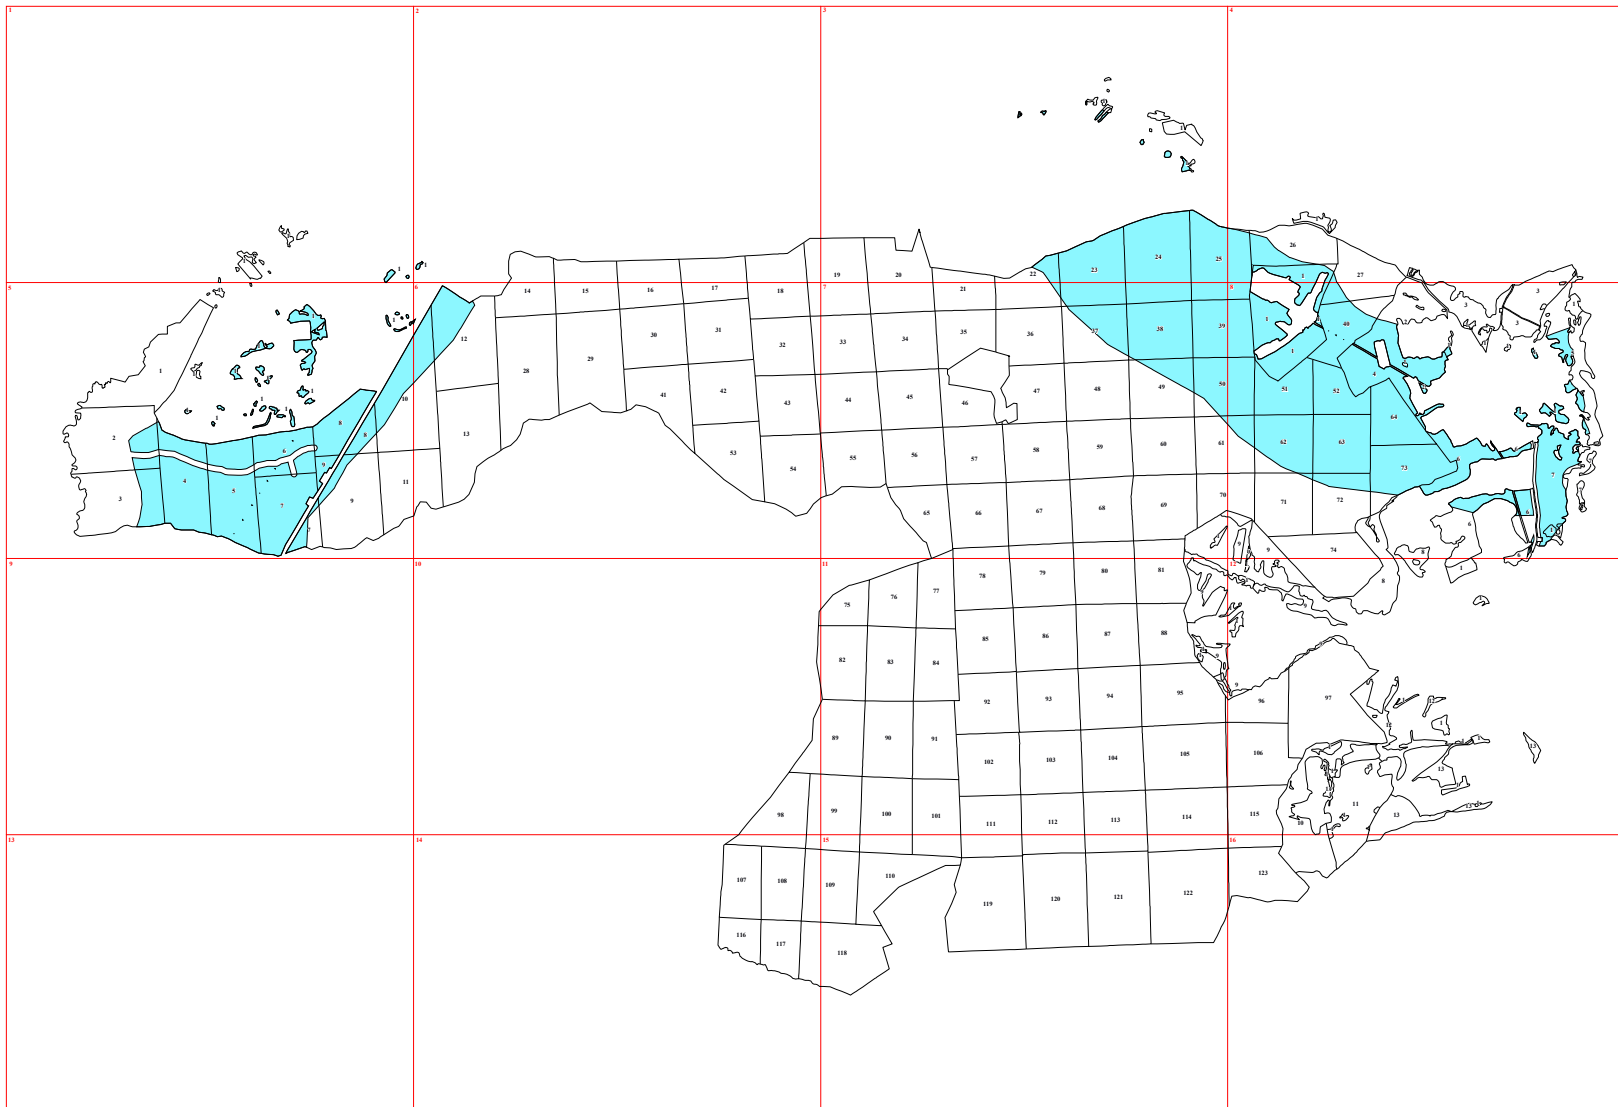

**Графическое описание местоположения границ земель, на которых
располагаются ценные леса (запретные полосы лесов, расположенные вдоль
водных объектов), на территории Паликского участкового лесничества
Думиничского лесничества Калужской области**

Приложение № 50 к приказу Рослесхоза
от 28.02.2023 № 272

2

1
29

17