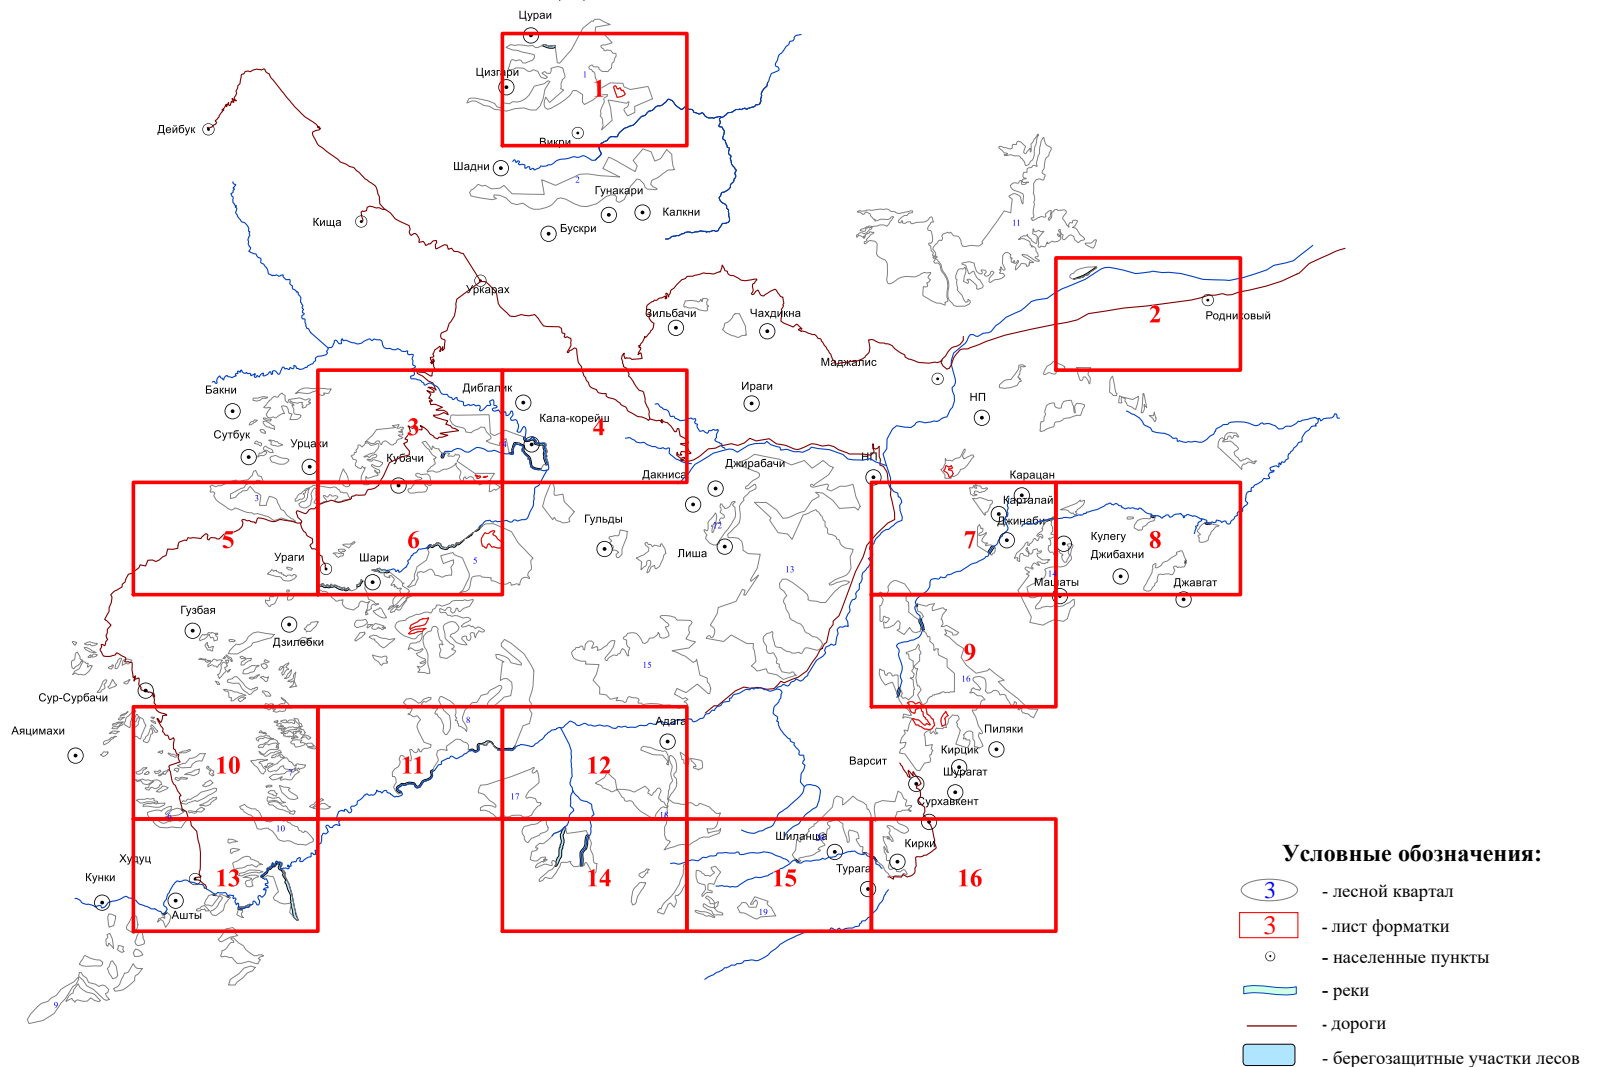

**Графическое описание местоположения границ  
земель, на которых располагаются особо  
защитные участки лесов «берегозащитные  
участки лесов», на территории земель, на которых  
располагаются леса (без распределения по  
участковым лесничествам, нелесоустроенные), на  
территории Кайтагского лесничества Республики  
Дагестан**