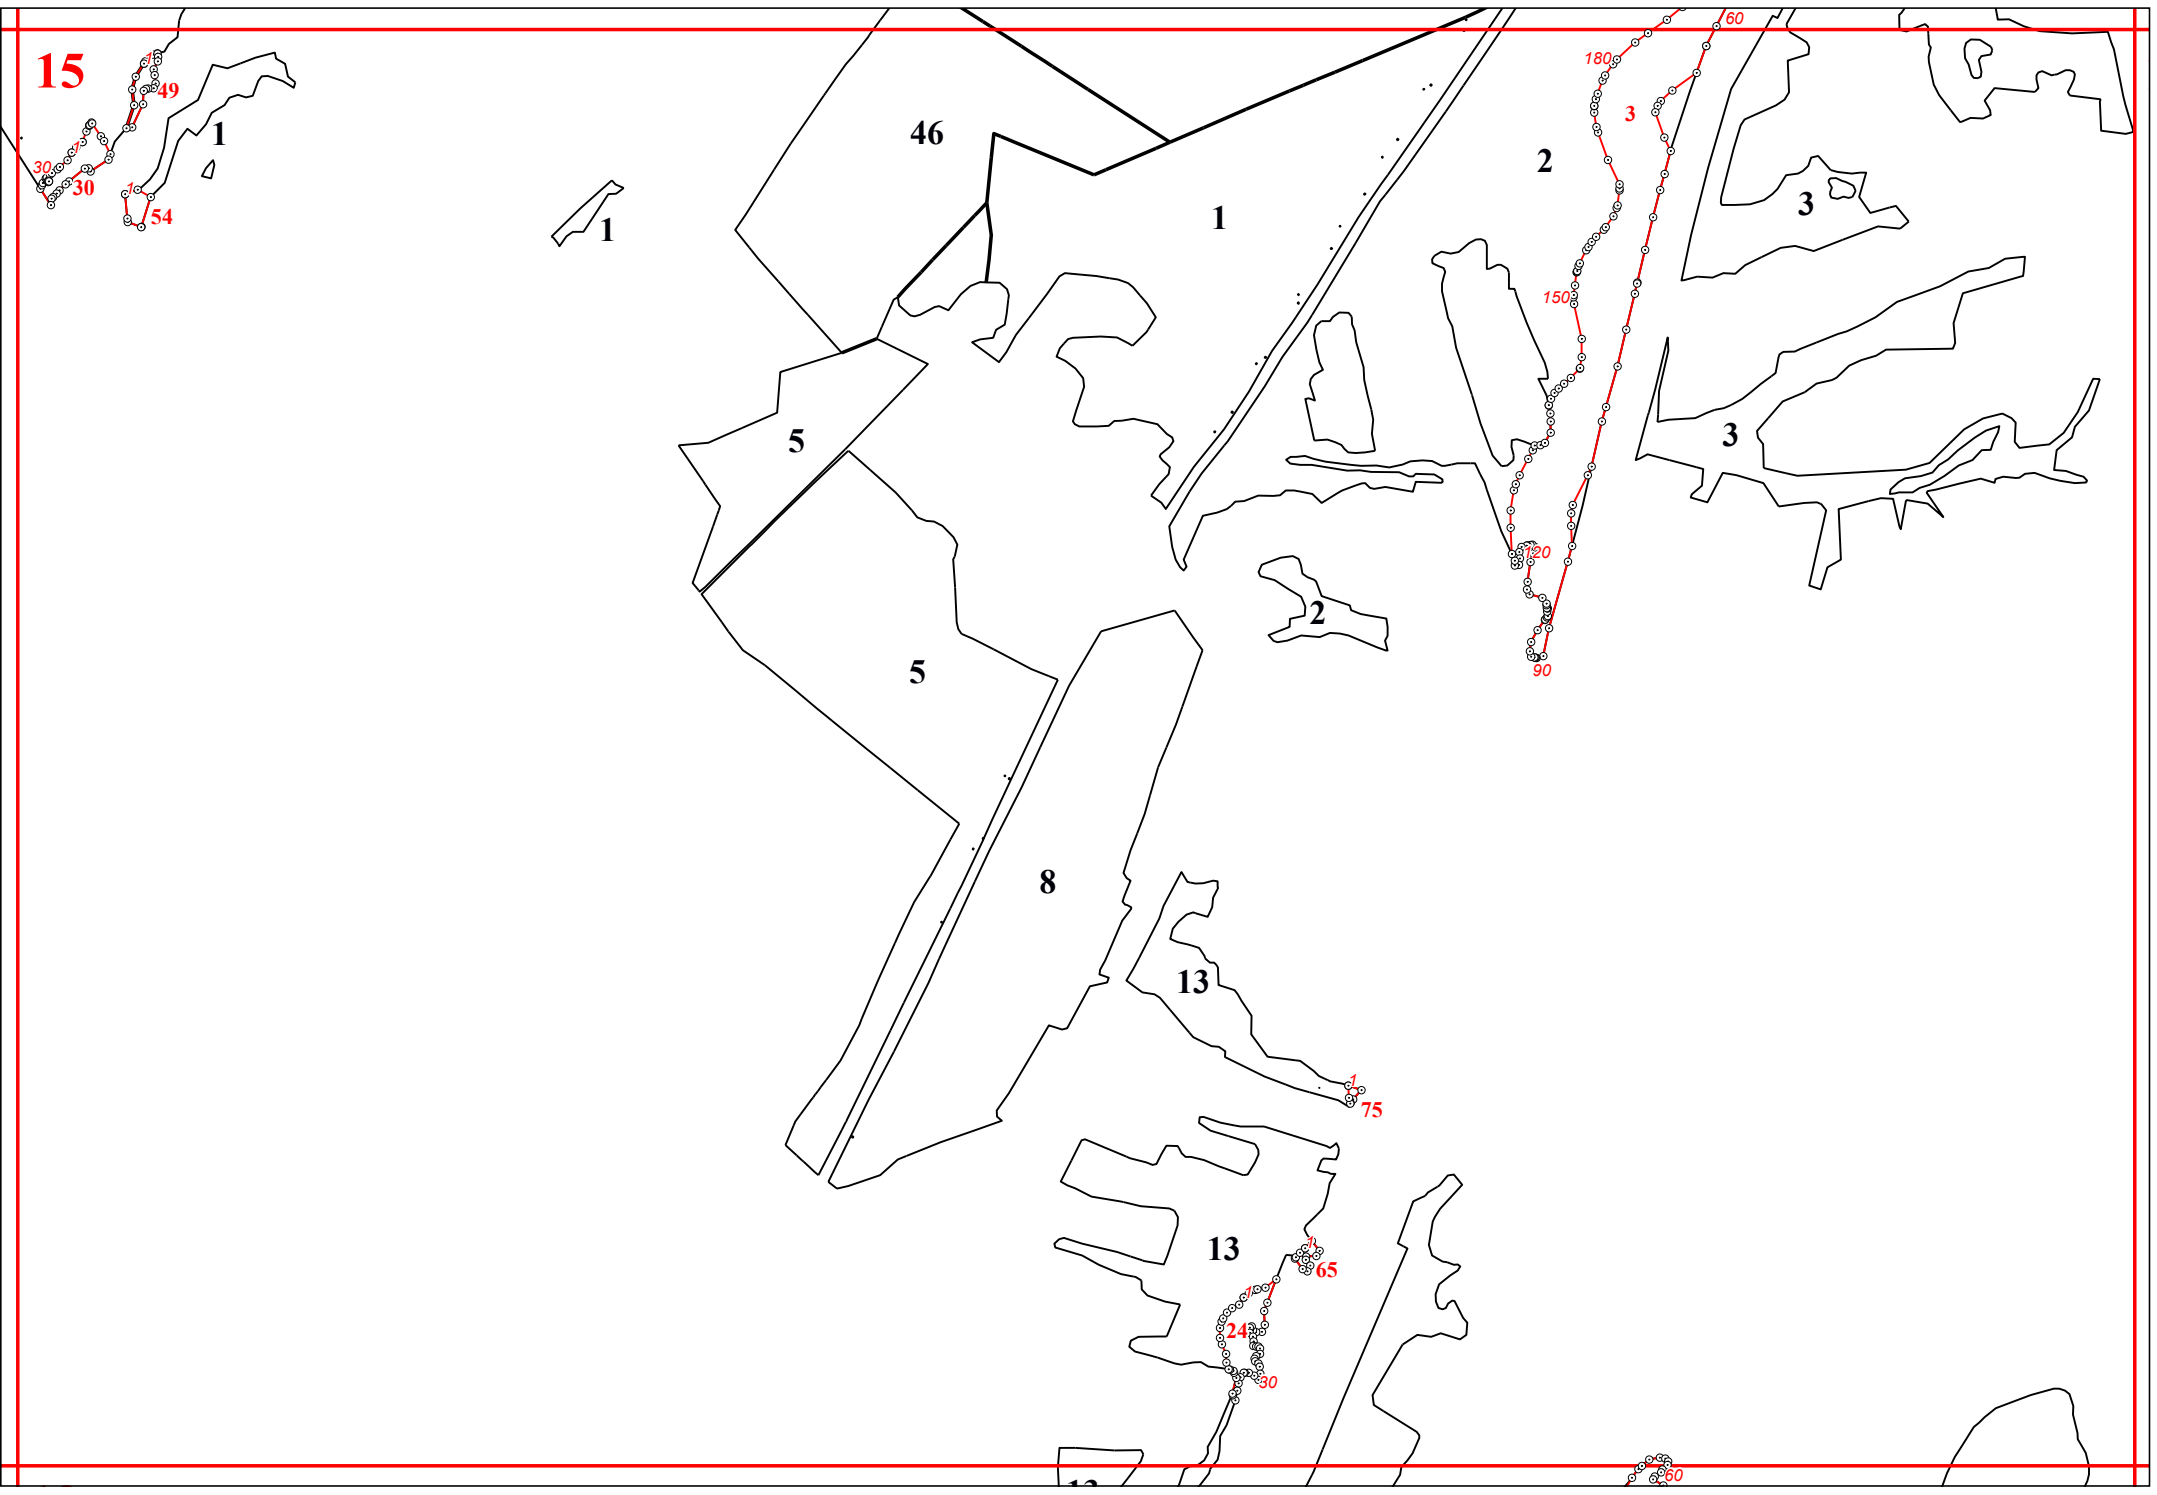

**Графическое описание местоположения границ земель, на которых располагаются леса,
расположенные в водоохраных зонах, на территории Брынского участкового лесничества
Думиничского лесничества Калужской области**

12

33

34

37

38

41

42

13

15

16

19

20

15

32