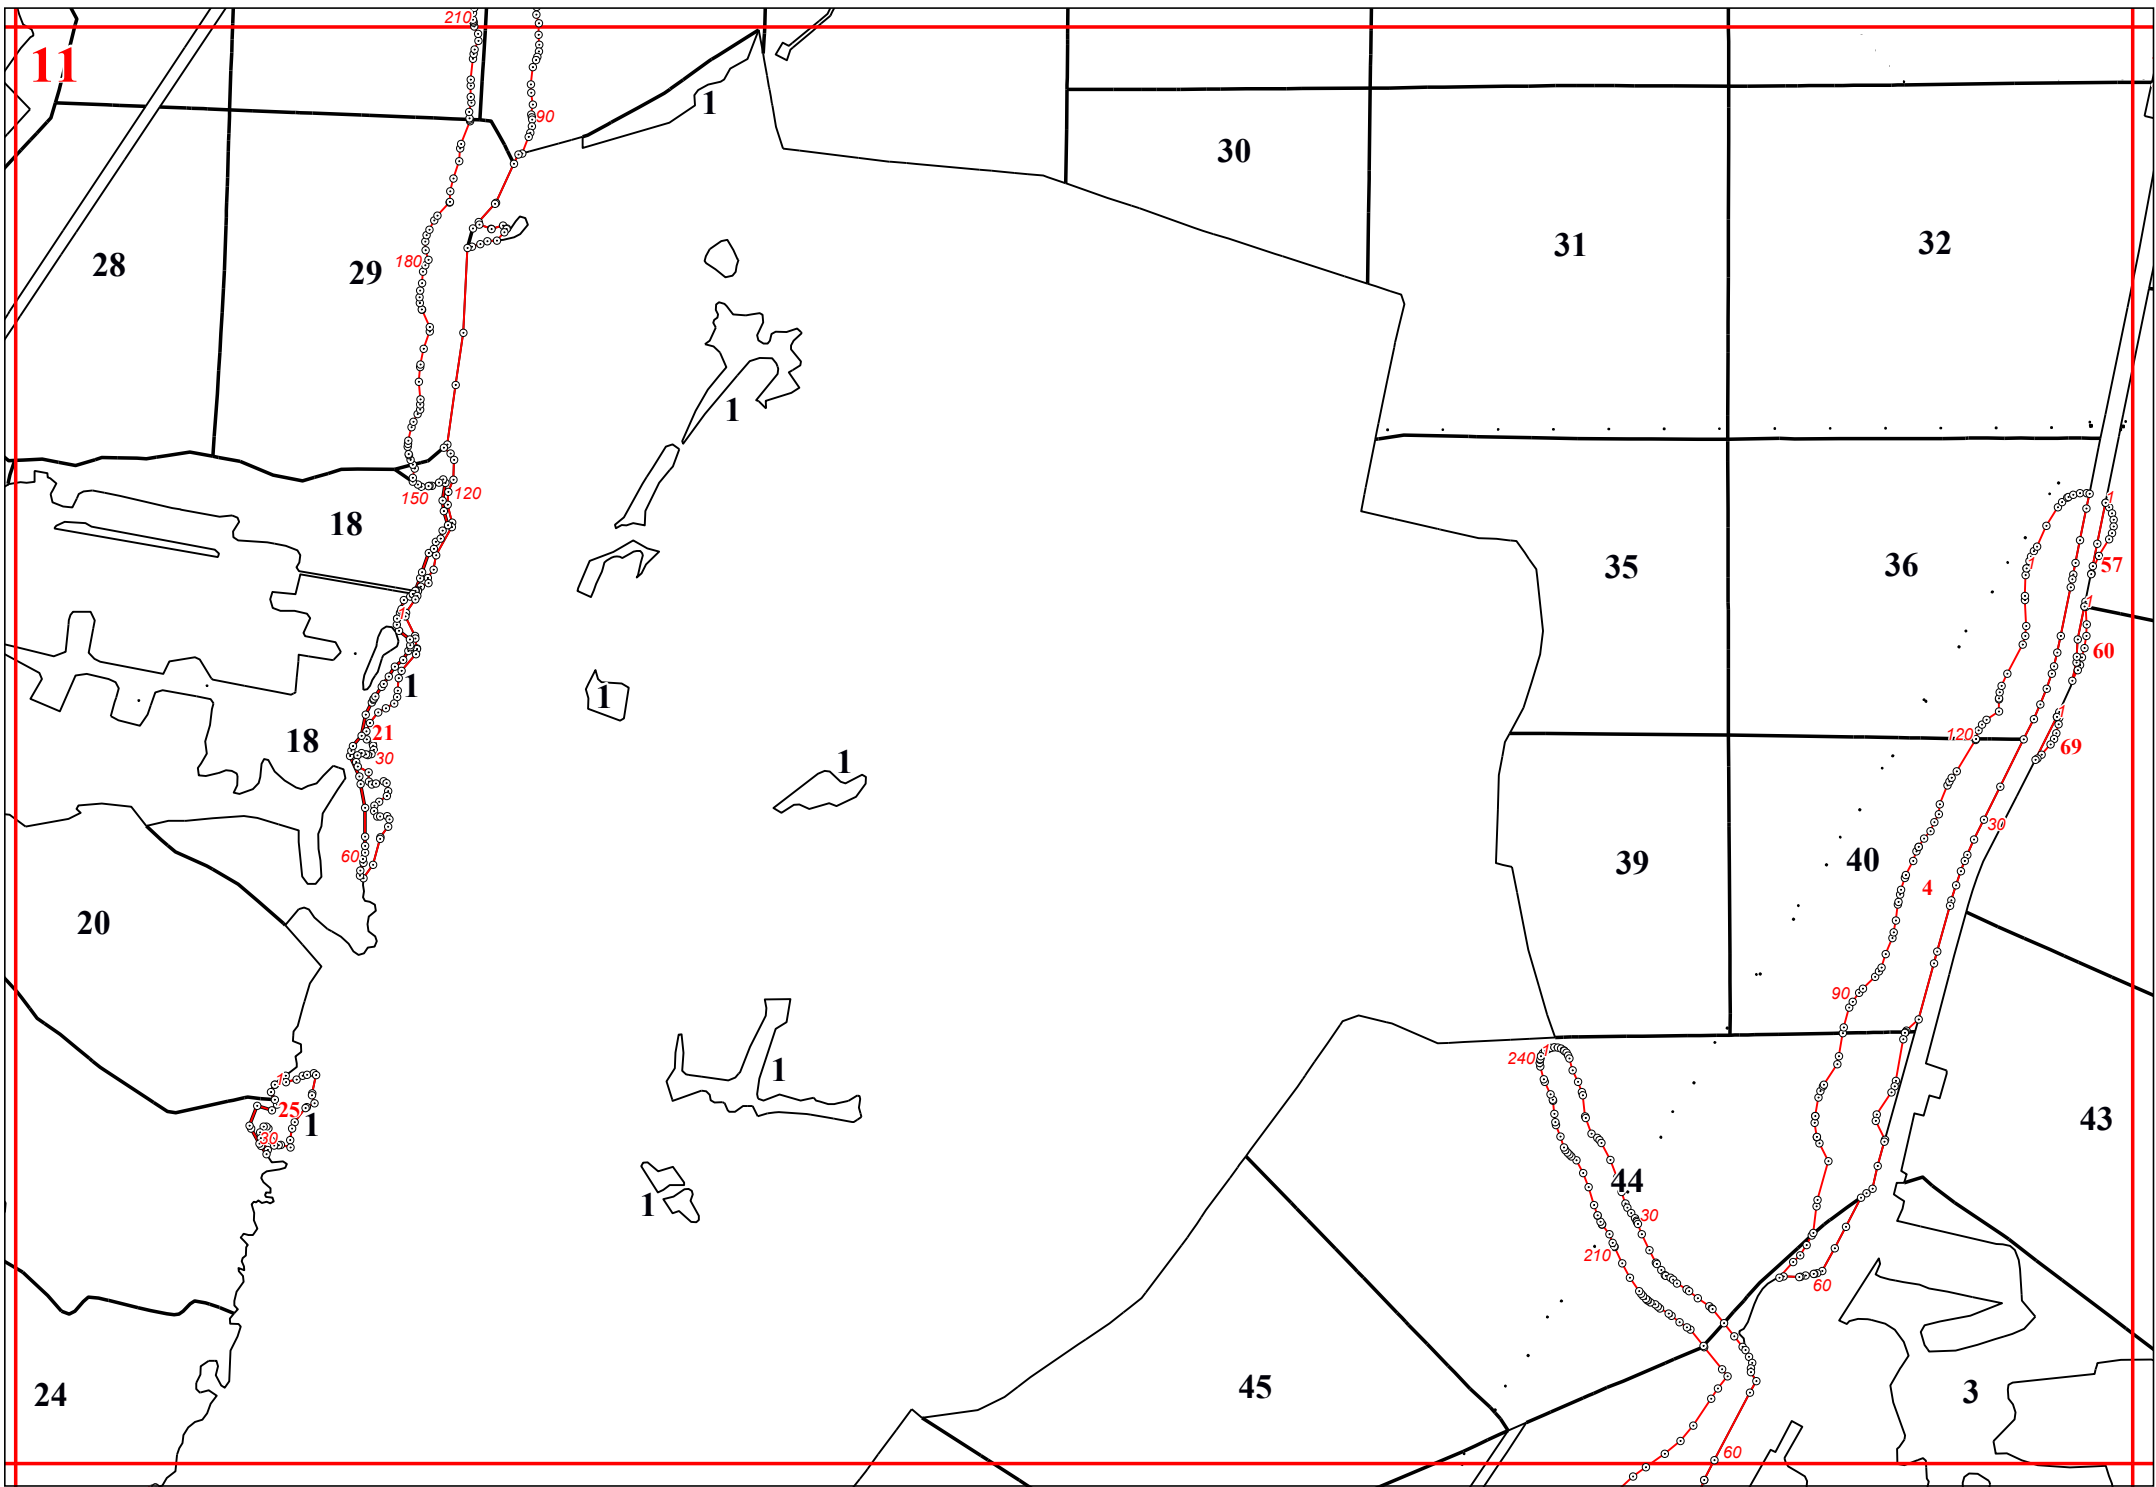

**Графическое описание местоположения границ земель, на которых располагаются леса,
расположенные в водоохраных зонах, на территории Брынского участкового лесничества
Думиничского лесничества Калужской области**

12

33

34

37

38

41

42

13

15

16

19

20

15

32