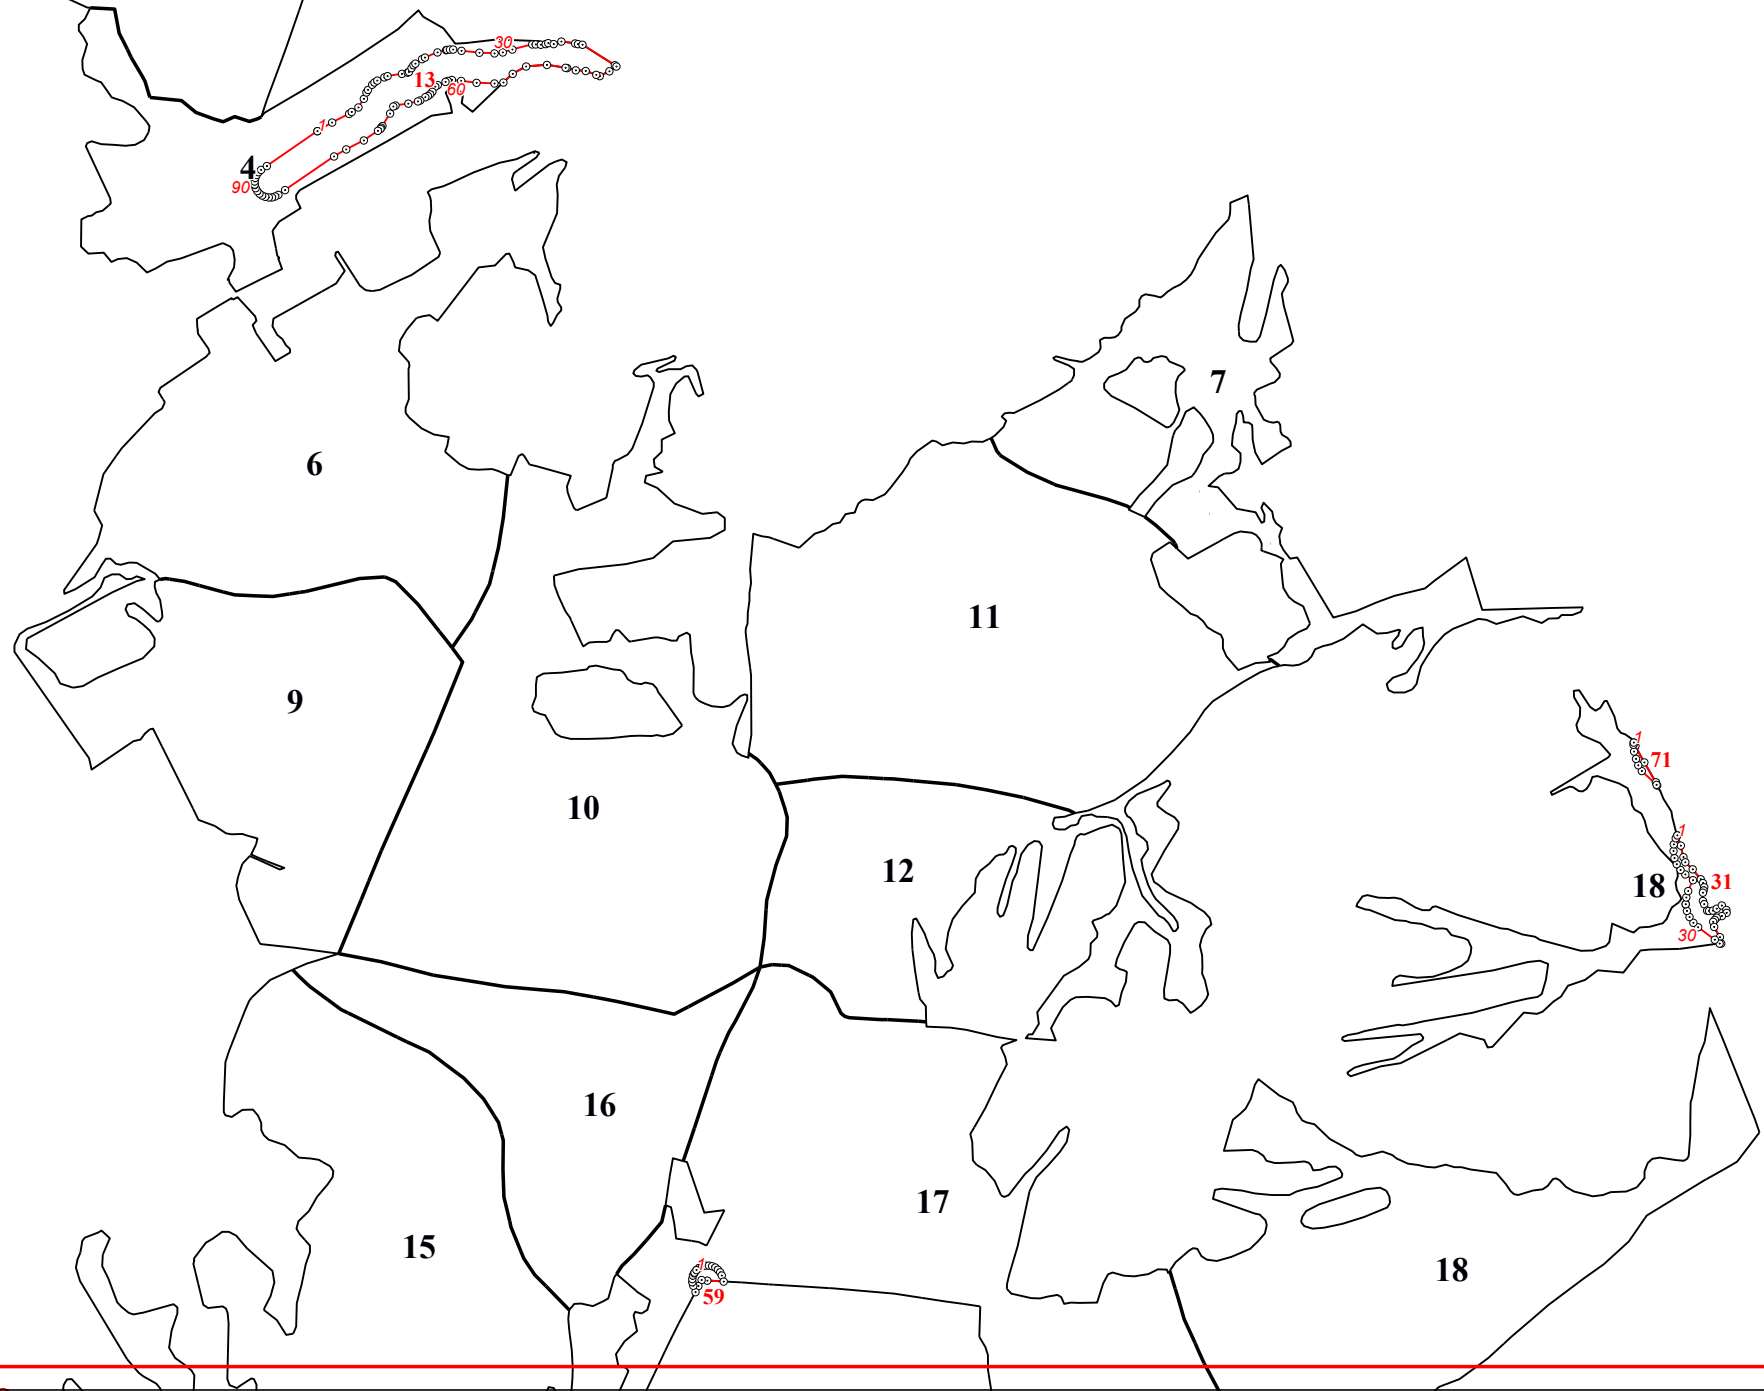

**Графическое описание местоположения границ земель, на которых располагаются леса,
расположенные в водоохраных зонах, на территории Брынского участкового лесничества
Думиничского лесничества Калужской области**

12

33

34

37

38

41

42

13

15

16

19

20

15

32