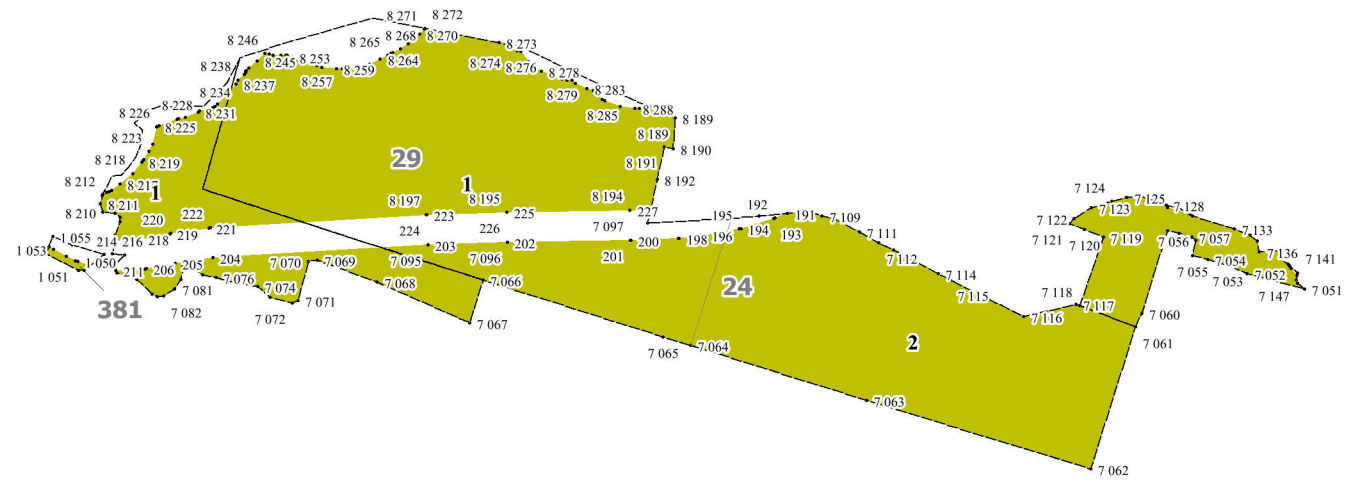

**Графическое описание
местоположения границ земель, на которых
располагаются ценные леса
(лесостепные леса), на территории
Климовского участкового лесничества
Злынковского лесничества
Брянской области**

Приложение № 14 к приказу Рослесхоза
от 28.02.2023 № 242

Условные обозначения:

- 12 - номер квартала
- граница квартала
- 1** - схема расположения листов
- - границы листов

3

4

12 536 12 537 12 570
12 535 71 12 525
12 534 12 533 12 528 12 526
12 532 12 531 12 527

7

18 992 232 18 991
18 988 18 987 18 977 138 292
18 985 18 984 18 983 18 979
18 982 18 981 20 129 20 122 20 121
15 761 15 760 20 123
15 863 15 762 20 124
15 850 15 856 15 767
15 845 15 848 15 852 15 771
15 817 15 818 15 827 15 840 15 839 15 791 15 783 15 772
15 815 15 814 15 816 15 813 15 837 15 798 15 793
15 803 15 805