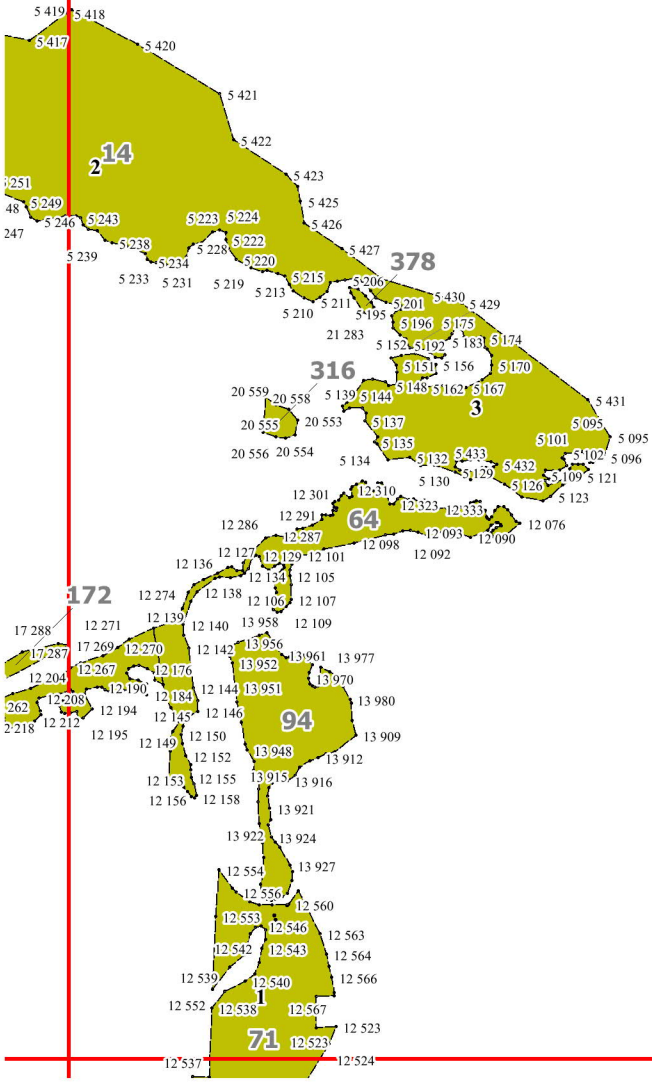

**Графическое описание
местоположения границ земель, на которых
располагаются ценные леса
(лесостепные леса), на территории
Климовского участкового лесничества
Злынковского лесничества
Брянской области**

Приложение № 14 к приказу Рослесхоза
от 28.02.2023 № 242

Условные обозначения:

- 12 - номер квартала
- граница квартала
- 1** - схема расположения листов
- - границы листов

3

4

12 536 12 537 12 570
12 535 71 12 525
12 534 12 533 12 528 12 526
12 532 12 531 12 527

7

18 992 232 18 991
18 988 18 987 18 977 138 292
18 985 18 984 18 983 18 979
18 982 18 981 20 129 20 122 20 121
15 761 15 760 20 123
15 863 15 762 20 124
15 850 15 856 15 767
15 845 15 848 15 852 15 771
15 817 15 818 15 827 15 840 15 839 15 791 15 783 15 772
15 815 15 814 15 816 15 813 15 837 15 798 15 793
15 803 15 805