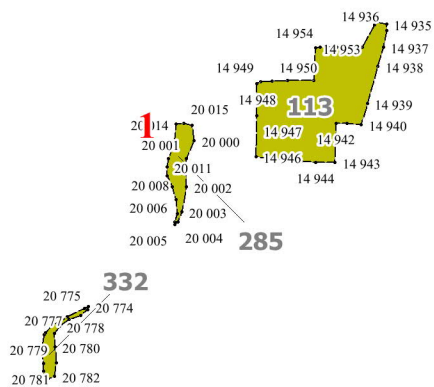

**Графическое описание
местоположения границ земель, на которых
располагаются ценные леса
(лесостепные леса), на территории
Климовского участкового лесничества
Злынковского лесничества
Брянской области**

Приложение № 14 к приказу Рослесхоза
от 28.02.2023 № 242

Условные обозначения:

- 12 - номер квартала
- граница квартала
- 1** - схема расположения листов
- - границы листов

3

4

12 536 12 537 12 570
12 535 71 12 525
12 534 12 533 12 528 12 526
12 532 12 531 12 527

7

18 992 232 18 991
18 988 18 987 18 977 138 292
18 985 18 984 18 983 18 979
18 982 18 981 20 129 20 122 20 121
15 761 15 760 20 123
15 863 15 762 20 124
15 850 15 856 15 767
15 845 15 848 15 852 15 771
15 817 15 818 15 827 15 840 15 839 15 791 15 783 15 772
15 815 15 814 15 816 15 813 15 837 15 798 15 793
15 803 15 805