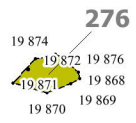

**Графическое описание
местоположения границ земель, на которых
располагаются ценные леса
(лесостепные леса), на территории
Климовского участкового лесничества
Злынковского лесничества
Брянской области**

Приложение № 14 к приказу Рослесхоза
от 28.02.2023 № 242

Условные обозначения:

- 12 - номер квартала
- граница квартала
- 1** - схема расположения листов
- - границы листов

3

4

12 536 12 537 12 570
12 535 71 12 525
12 534 12 533 12 528 12 526
12 532 12 531 12 527

7

18 992 232 18 991
18 988 18 987 18 977 138 292
18 985 18 984 18 983 18 979
18 982 18 981 20 129 20 122 20 121
15 761 15 760 20 123
15 863 15 762 20 124
15 850 15 856 15 767
15 845 15 848 15 852 15 771
15 817 15 818 15 827 15 840 15 839 15 791 15 783 15 772
15 815 15 814 15 816 15 813 15 837 15 798 15 793
15 803 15 805

170 174

17 259 17 165 17 258 17 373 17 368
17 249 17 163 17 164 17 159 17 360 17 358
17 246 17 247 17 170 17 363 17 354 17 356
17 171 17 172 17 322
17 175 17 173 17 349 17 324
17 174 17 176 17 323
17 178 17 180 17 326 17 327
17 186 17 188 17 328 17 346 17 331
17 221 17 190 17 191 17 338 17 339 17 335
17 193 17 194 17 333 17 332
17 198 17 196 17 333 17 334
17 197 17 199
17 200 17 202