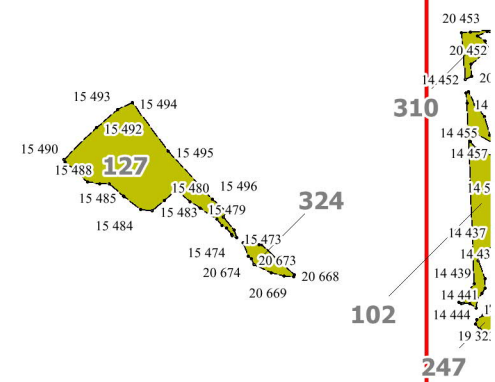

**Графическое описание
местоположения границ земель, на которых
располагаются ценные леса
(лесостепные леса), на территории
Климовского участкового лесничества
Злынковского лесничества
Брянской области**

Приложение № 14 к приказу Рослесхоза
от 28.02.2023 № 242

Условные обозначения:

- 12 - номер квартала
- граница квартала
- 1** - схема расположения листов
- - границы листов

3

4

12 536 12 537 12 570
12 535 71 12 525
12 534 12 533 12 528 12 526
12 532 12 531 12 527

7

18 992 232 18 991
18 988 18 987 18 977 138 292
18 985 18 984 18 983 18 979
18 982 18 981 20 129 20 122 20 121
15 761 15 760 20 123
15 863 15 762 20 124
15 850 15 856 15 767
15 845 15 848 15 852 15 771
15 817 15 818 15 827 15 840 15 839 15 791 15 783 15 772
15 815 15 814 15 816 15 813 15 837 15 798 15 793
15 803 15 805