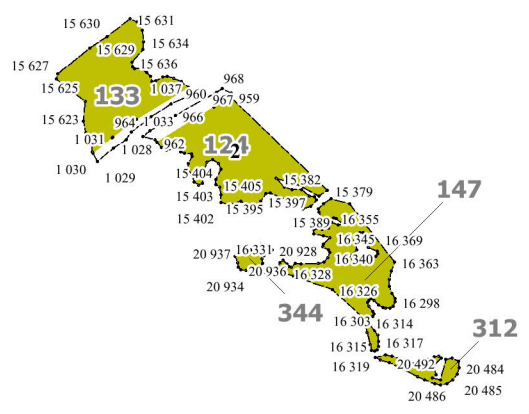

**Графическое описание
местоположения границ земель, на которых
располагаются ценные леса
(лесостепные леса), на территории
Климовского участкового лесничества
Злынковского лесничества
Брянской области**

Приложение № 14 к приказу Рослесхоза
от 28.02.2023 № 242

Условные обозначения:

- 12 - номер квартала
- граница квартала
- 1** - схема расположения листов
- - границы листов

3

4

12 536 12 537 12 570
12 535 71 12 525
12 534 12 533 12 528 12 526
12 532 12 531 12 527

7

18 992 232 18 991
18 988 18 987 18 977 138 292
18 985 18 984 18 983 18 979
18 982 18 981 20 129 20 122 20 121
15 761 15 760 20 123
15 863 15 762 20 124
15 850 15 856 15 767
15 845 15 848 15 852 15 771
15 817 15 818 15 827 15 840 15 839 15 791 15 783 15 772
15 815 15 814 15 816 15 813 15 837 15 798 15 793
15 803 15 805