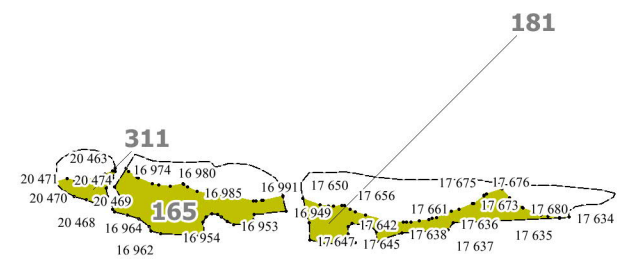

**Графическое описание
местоположения границ земель, на которых
располагаются ценные леса
(лесостепные леса), на территории
Климовского участкового лесничества
Злынковского лесничества
Брянской области**

Приложение № 14 к приказу Рослесхоза
от 28.02.2023 № 242

Условные обозначения:

- 12 - номер квартала
- граница квартала
- 1** - схема расположения листов
- - границы листов

3

4

12 536 12 537 12 570
12 535 71 12 525
12 534 12 533 12 528 12 526
12 532 12 531 12 527

7

18 992 232 18 991
18 988 18 987 18 977 138 292
18 985 18 984 18 983 18 979
18 982 18 981 20 129 20 122 20 121
15 761 15 760 20 123
15 863 15 762 20 124
15 850 15 856 15 767
15 845 15 848 15 852 15 771
15 817 15 818 15 827 15 840 15 839 15 791 15 783 15 772
15 815 15 814 15 816 15 813 15 837 15 798 15 793
15 803 15 805

170 174

17 259 17 165 17 258 17 373 17 368
17 249 17 163 17 164 17 159 17 360 17 358
17 246 17 247 17 170 17 363 17 354 17 356
17 171 17 172 17 322
17 175 17 173 17 349 17 324
17 174 17 176 17 323
17 178 17 180 17 326 17 327
17 186 17 188 17 328 17 346 17 331
17 221 17 190 17 191 17 338 17 339 17 335
17 193 17 194 17 333 17 332
17 198 17 196 17 333 17 334
17 197 17 199
17 200 17 202