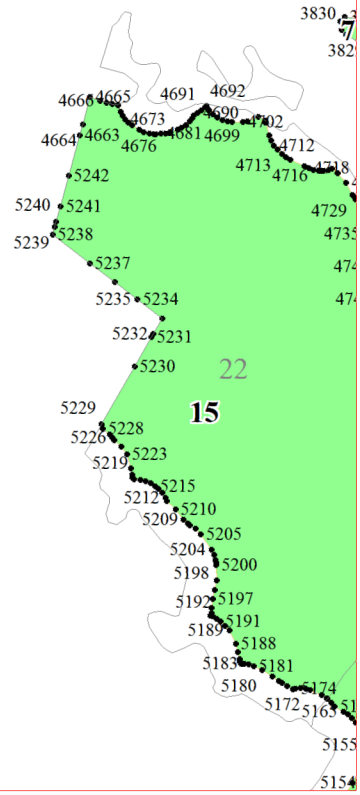

**Графическое описание местоположения границ земель,  
на которых располагаются эксплуатационные леса,  
на территории Яжелбицкого участкового лесничества  
Валдайского лесничества  
Новгородской области**

Приложение № 46 к приказу Рослесхоза  
от 28.02.2023 № 322

2

•3465•3467•3468•6•3469•3470•3471

3

3

4

15

6

7

10

11

12

12

21

25

27

28

29