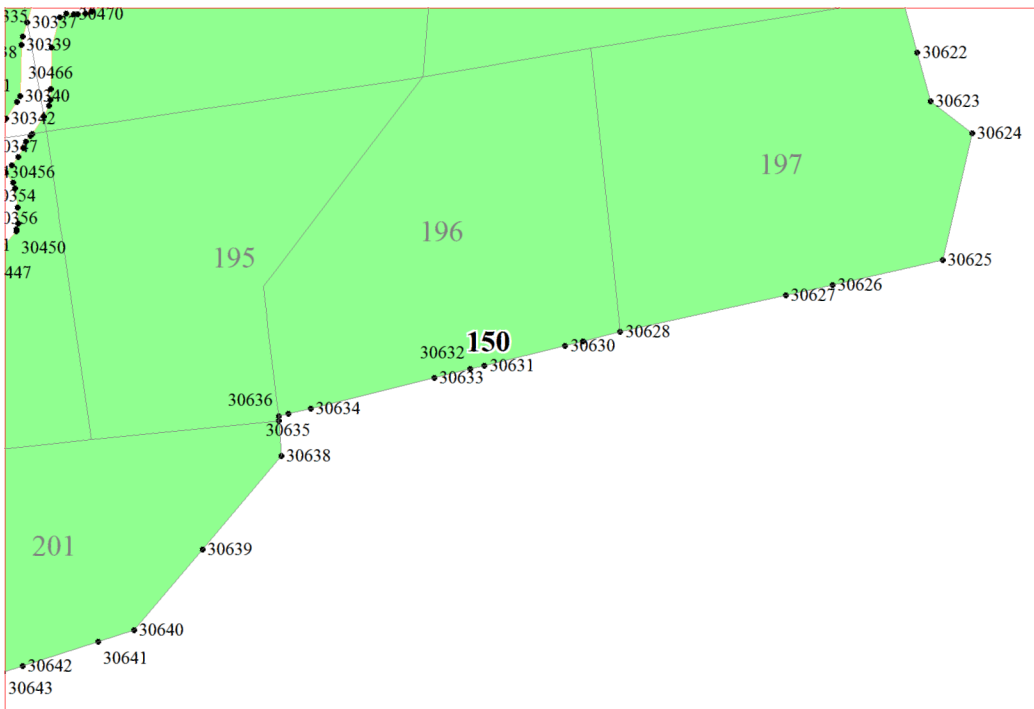

**Графическое описание местоположения границ земель,  
на которых располагаются эксплуатационные леса,  
на территории Яжелбицкого участкового лесничества  
Валдайского лесничества  
Новгородской области**

7

10

11

12

12

21

25

27

28

29