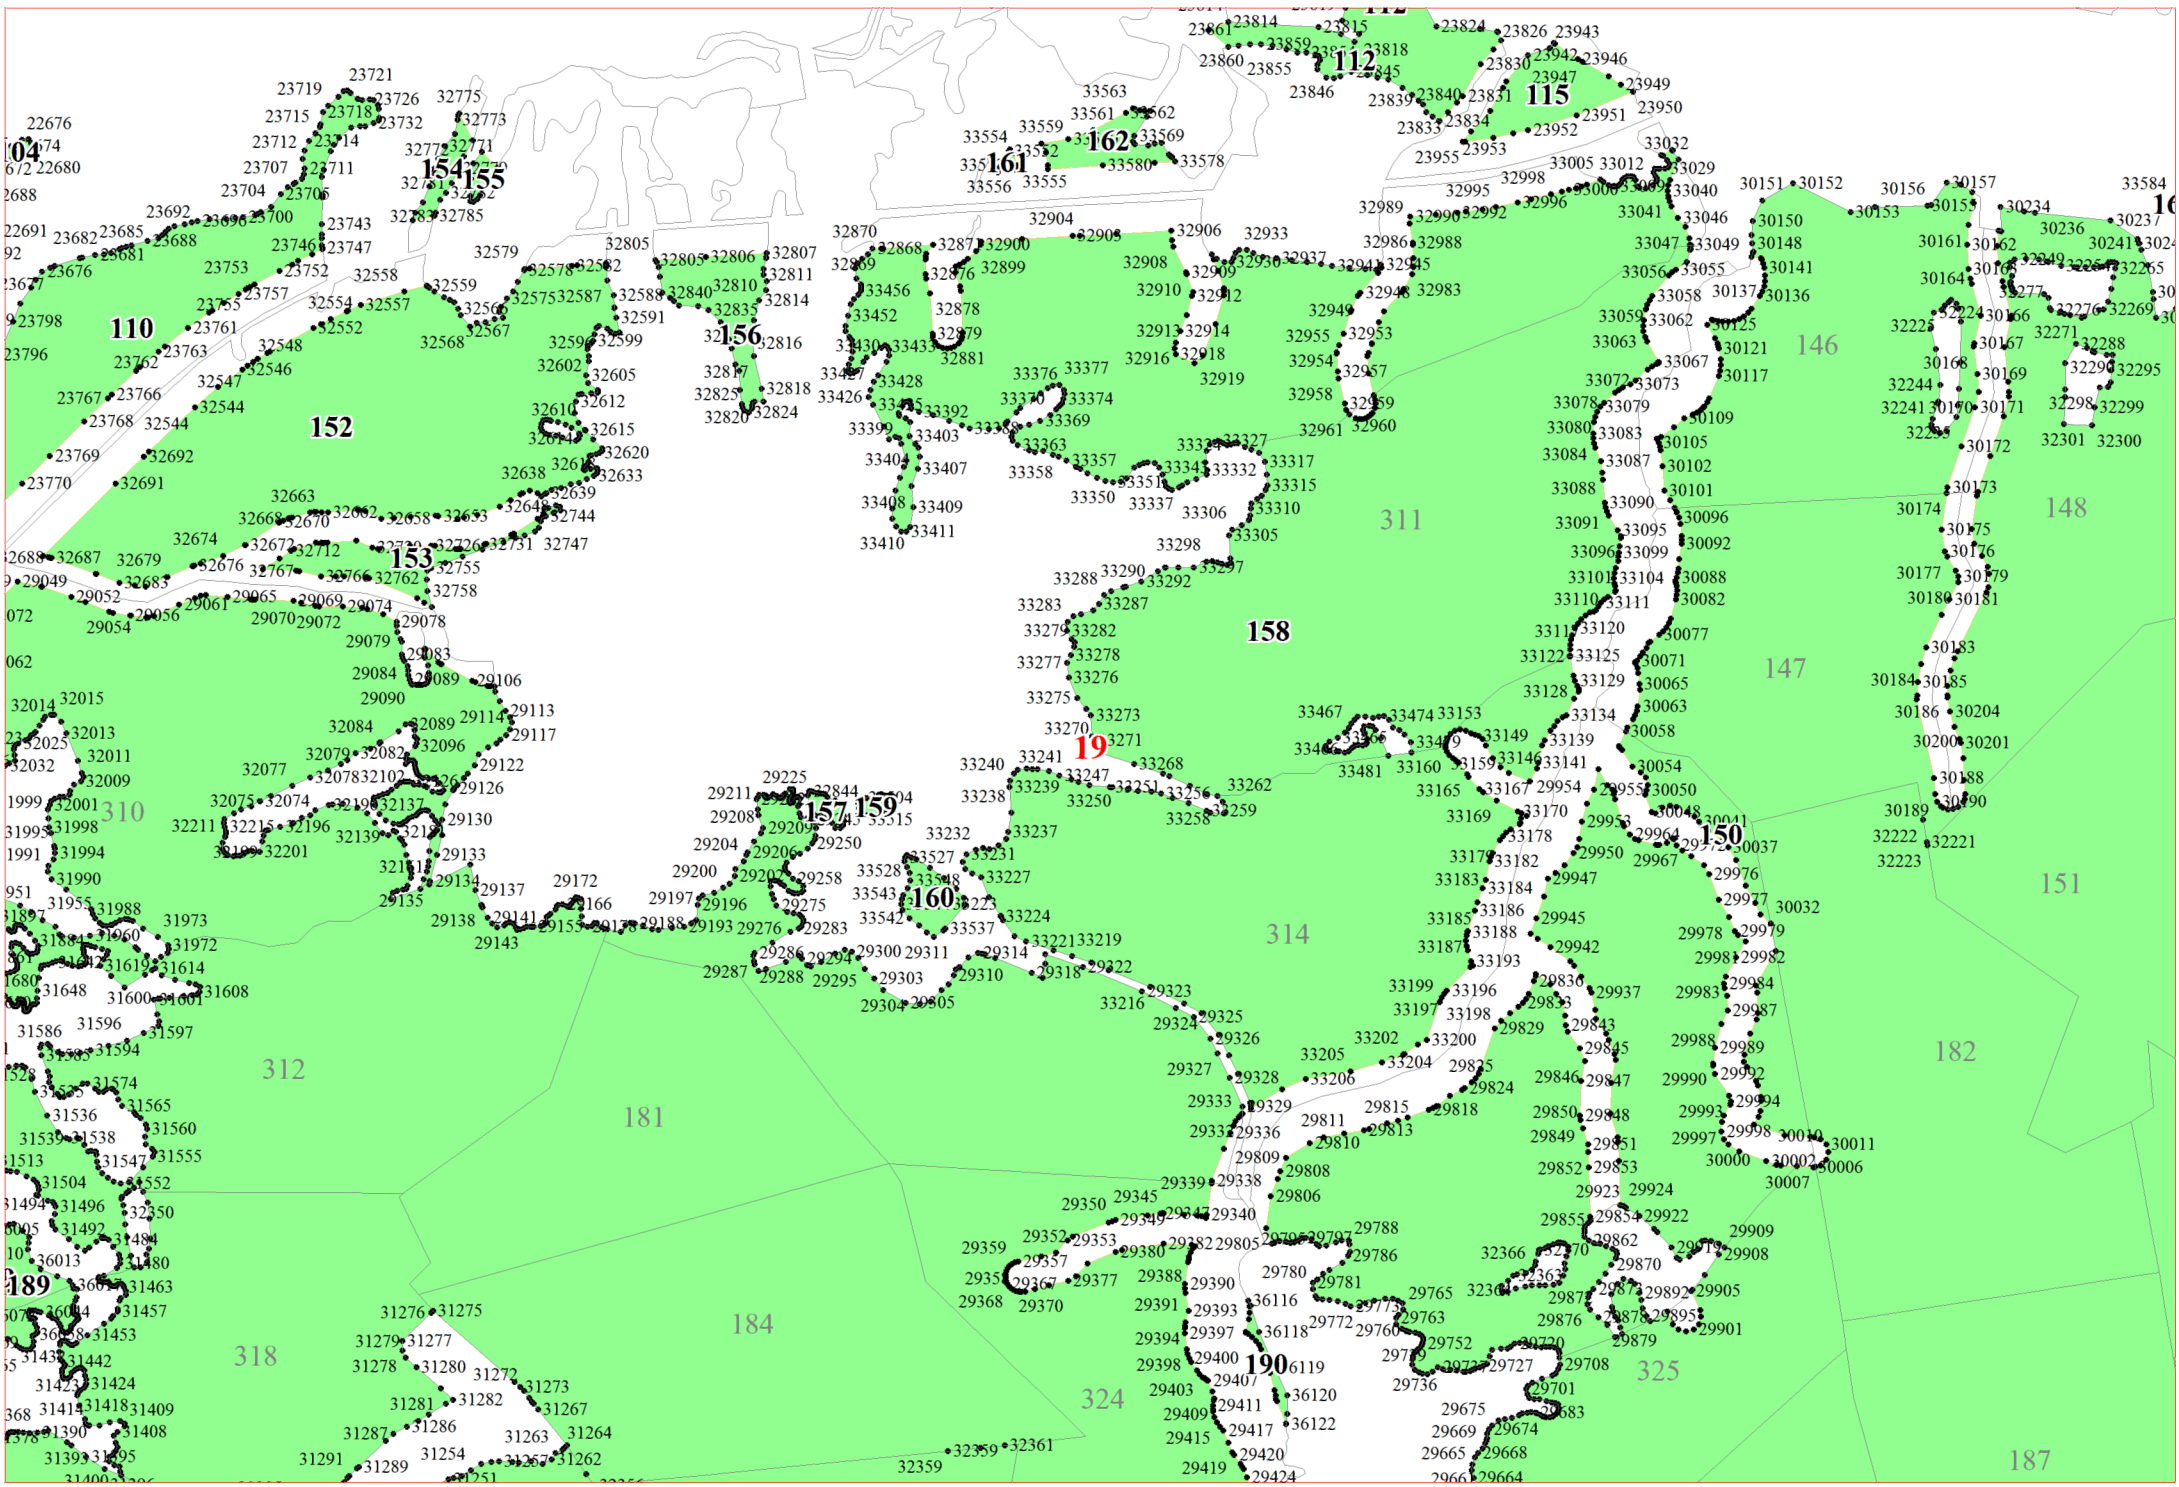

**Графическое описание местоположения границ земель,  
на которых располагаются эксплуатационные леса,  
на территории Яжелбицкого участкового лесничества  
Валдайского лесничества  
Новгородской области**

7

10

11

12

12

21

25

27

28

29