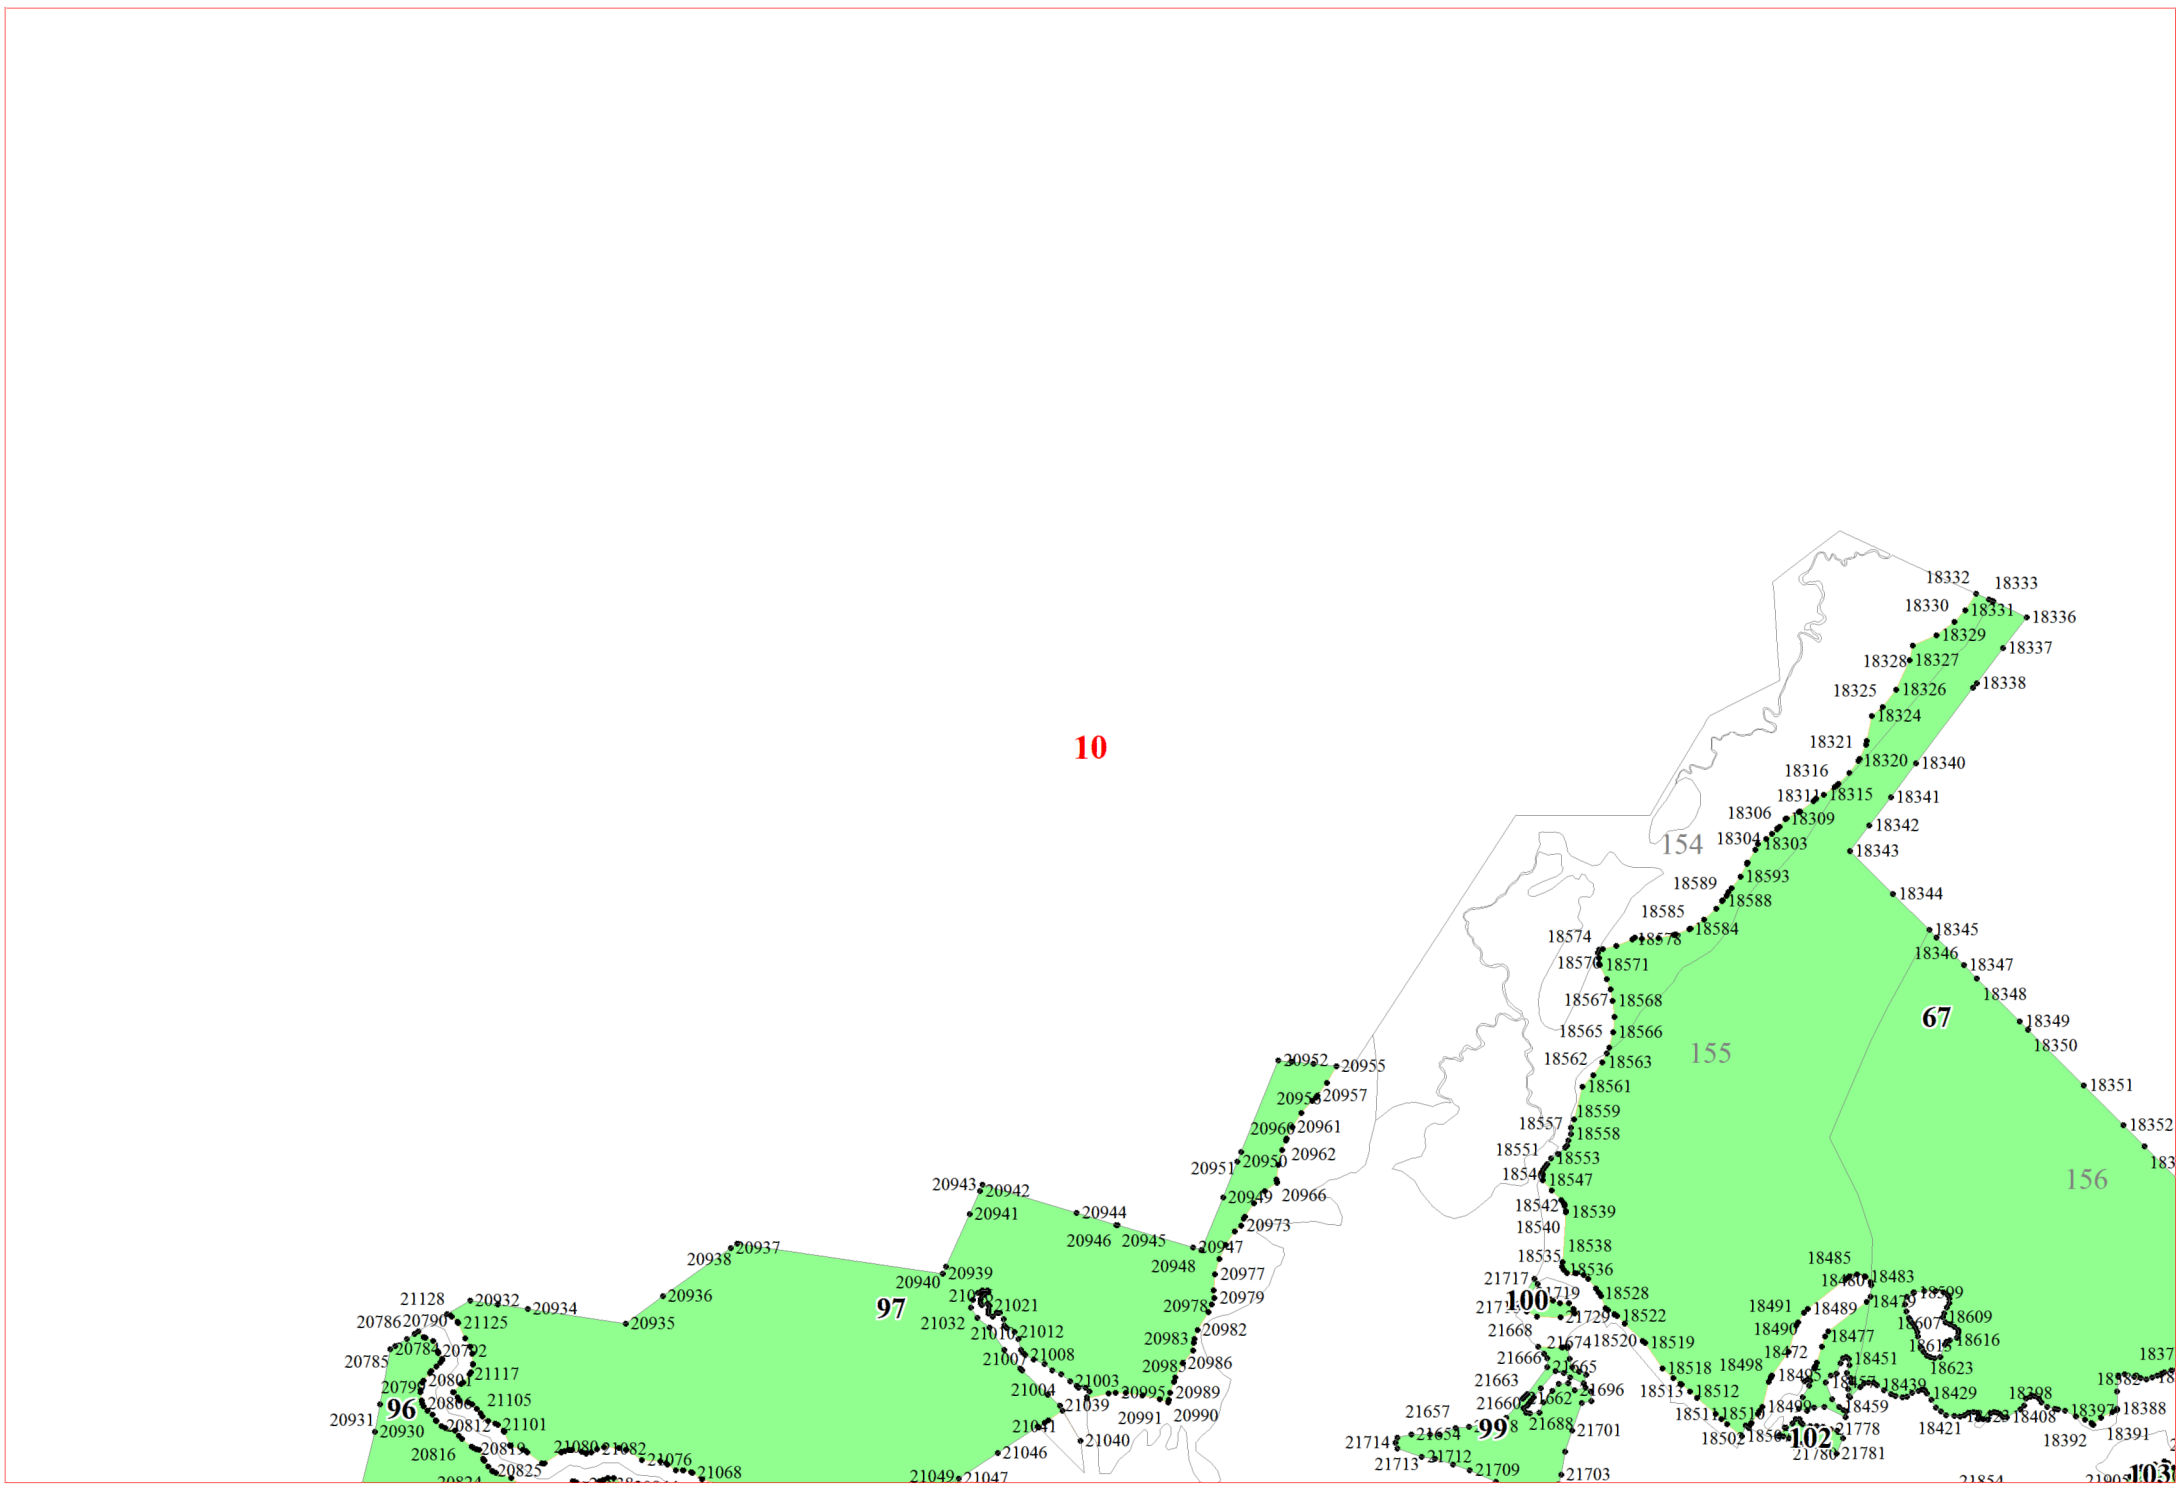

**Графическое описание местоположения границ земель,  
на которых располагаются эксплуатационные леса,  
на территории Яжелбицкого участкового лесничества  
Валдайского лесничества  
Новгородской области**

7

10

11

12

12

21

25

27