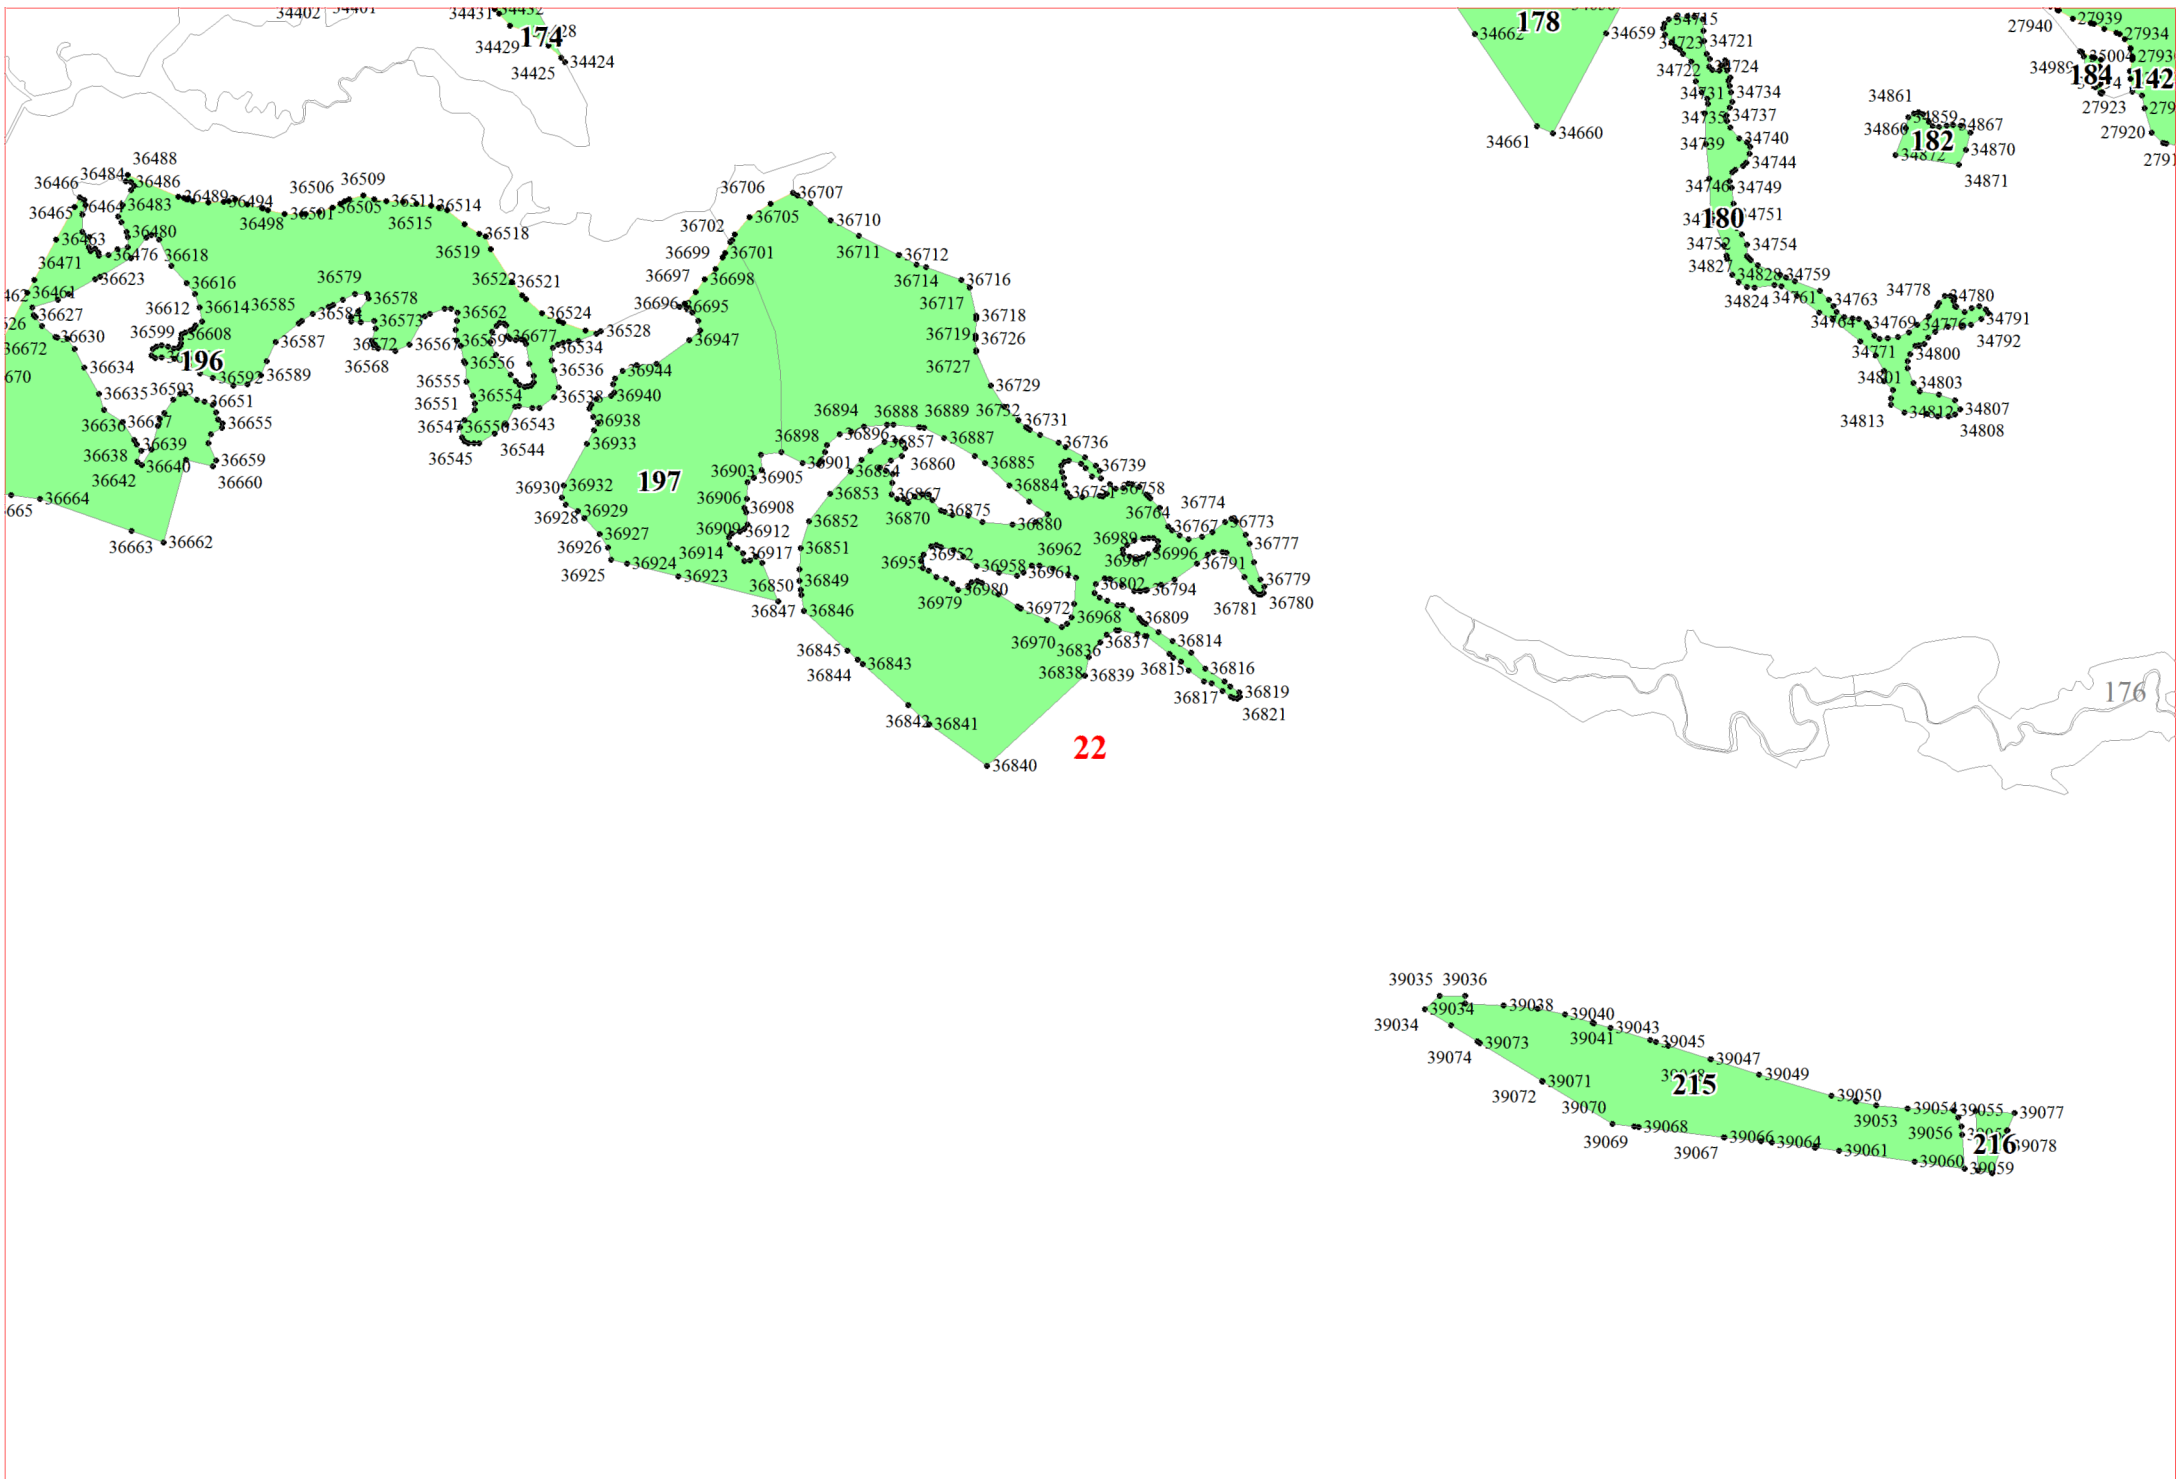

**Графическое описание местоположения границ земель,  
на которых располагаются эксплуатационные леса,  
на территории Яжелбицкого участкового лесничества  
Валдайского лесничества  
Новгородской области**

7

10

11

12

12

21

25

27

28

29