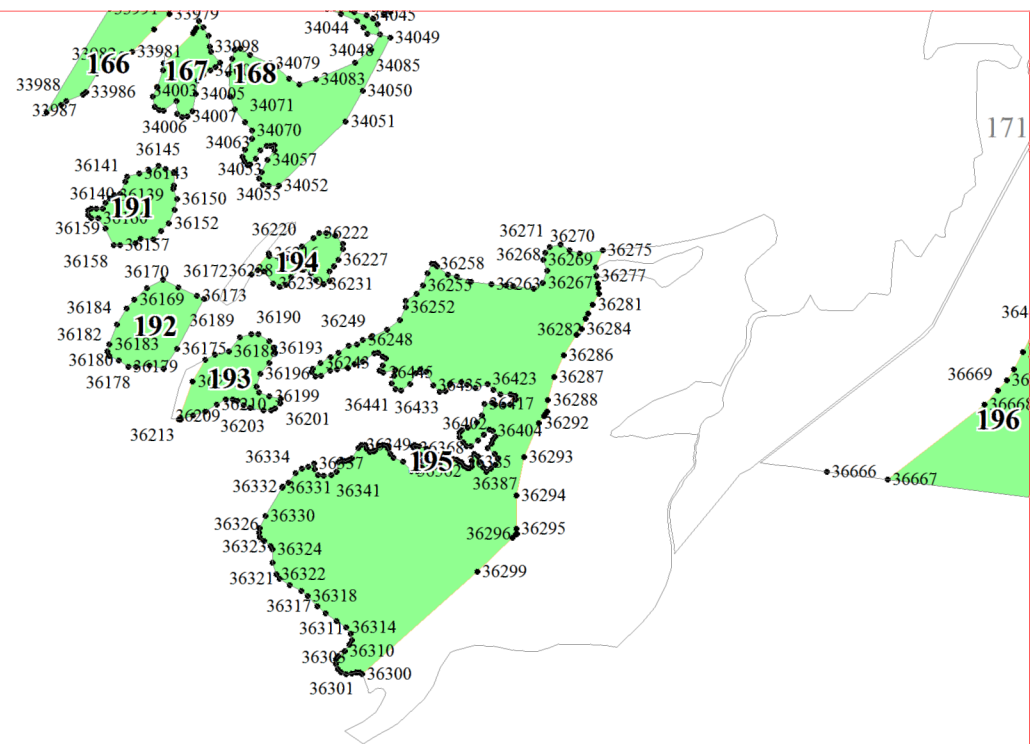

**Графическое описание местоположения границ земель,  
на которых располагаются эксплуатационные леса,  
на территории Яжелбицкого участкового лесничества  
Валдайского лесничества  
Новгородской области**

7

10

11

12

12

21

25

27

28

29