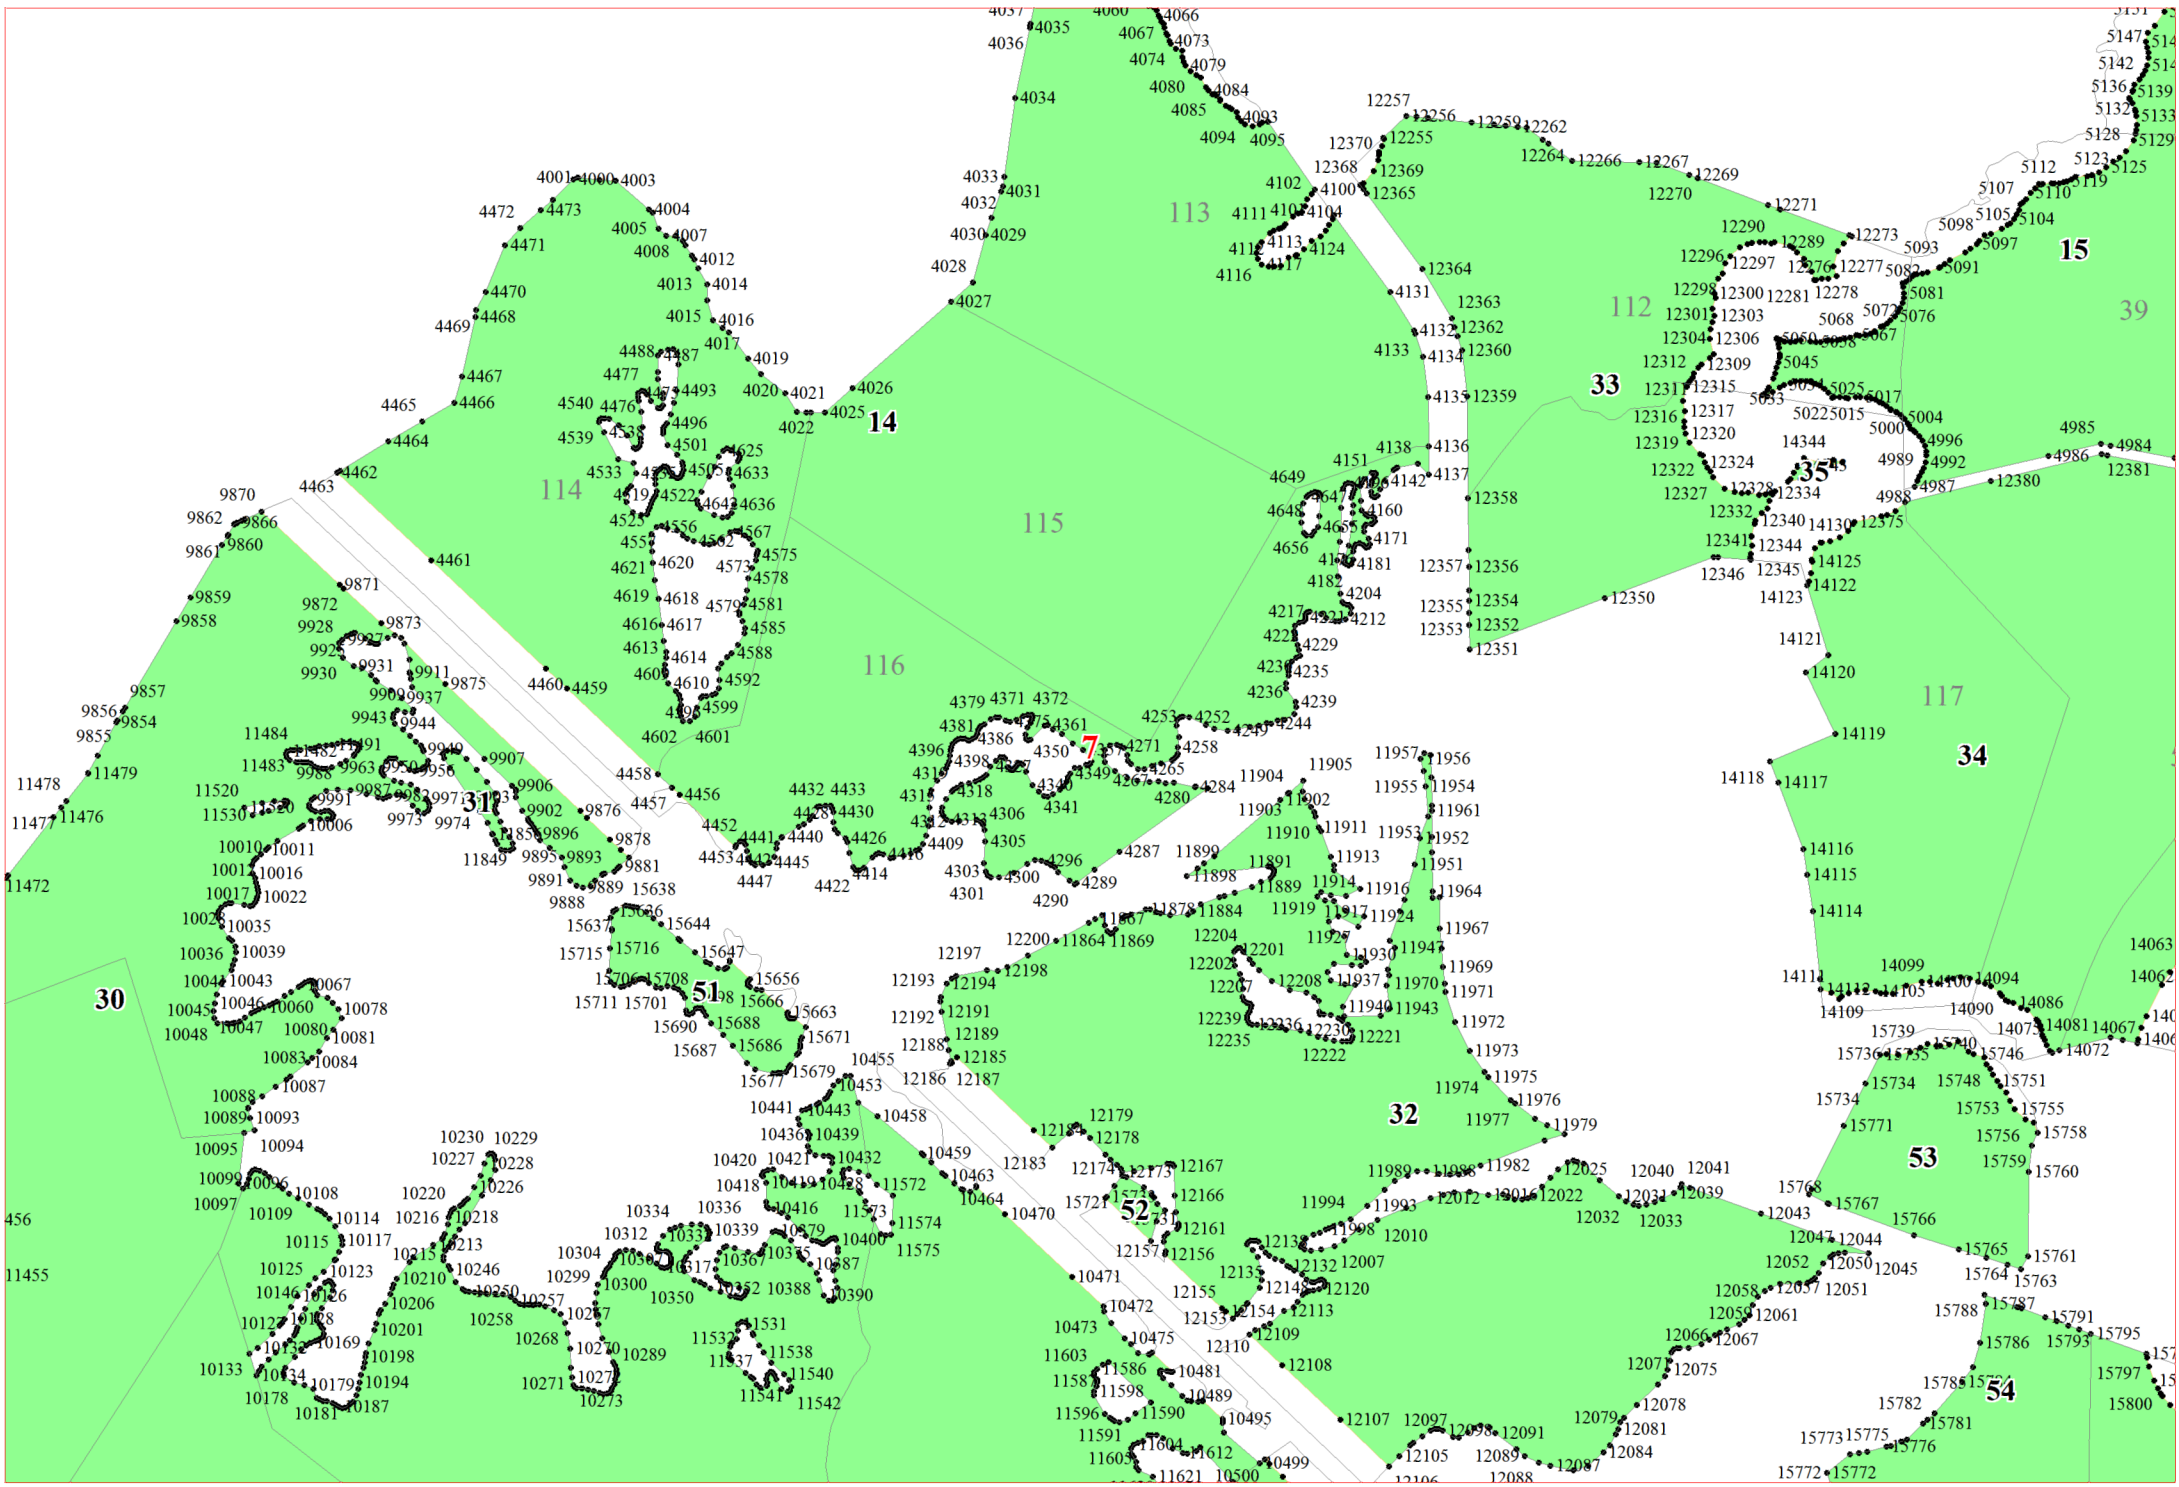

**Графическое описание местоположения границ земель,  
на которых располагаются эксплуатационные леса,  
на территории Яжелбицкого участкового лесничества  
Валдайского лесничества  
Новгородской области**

7

10

11

12

12

21

25

27