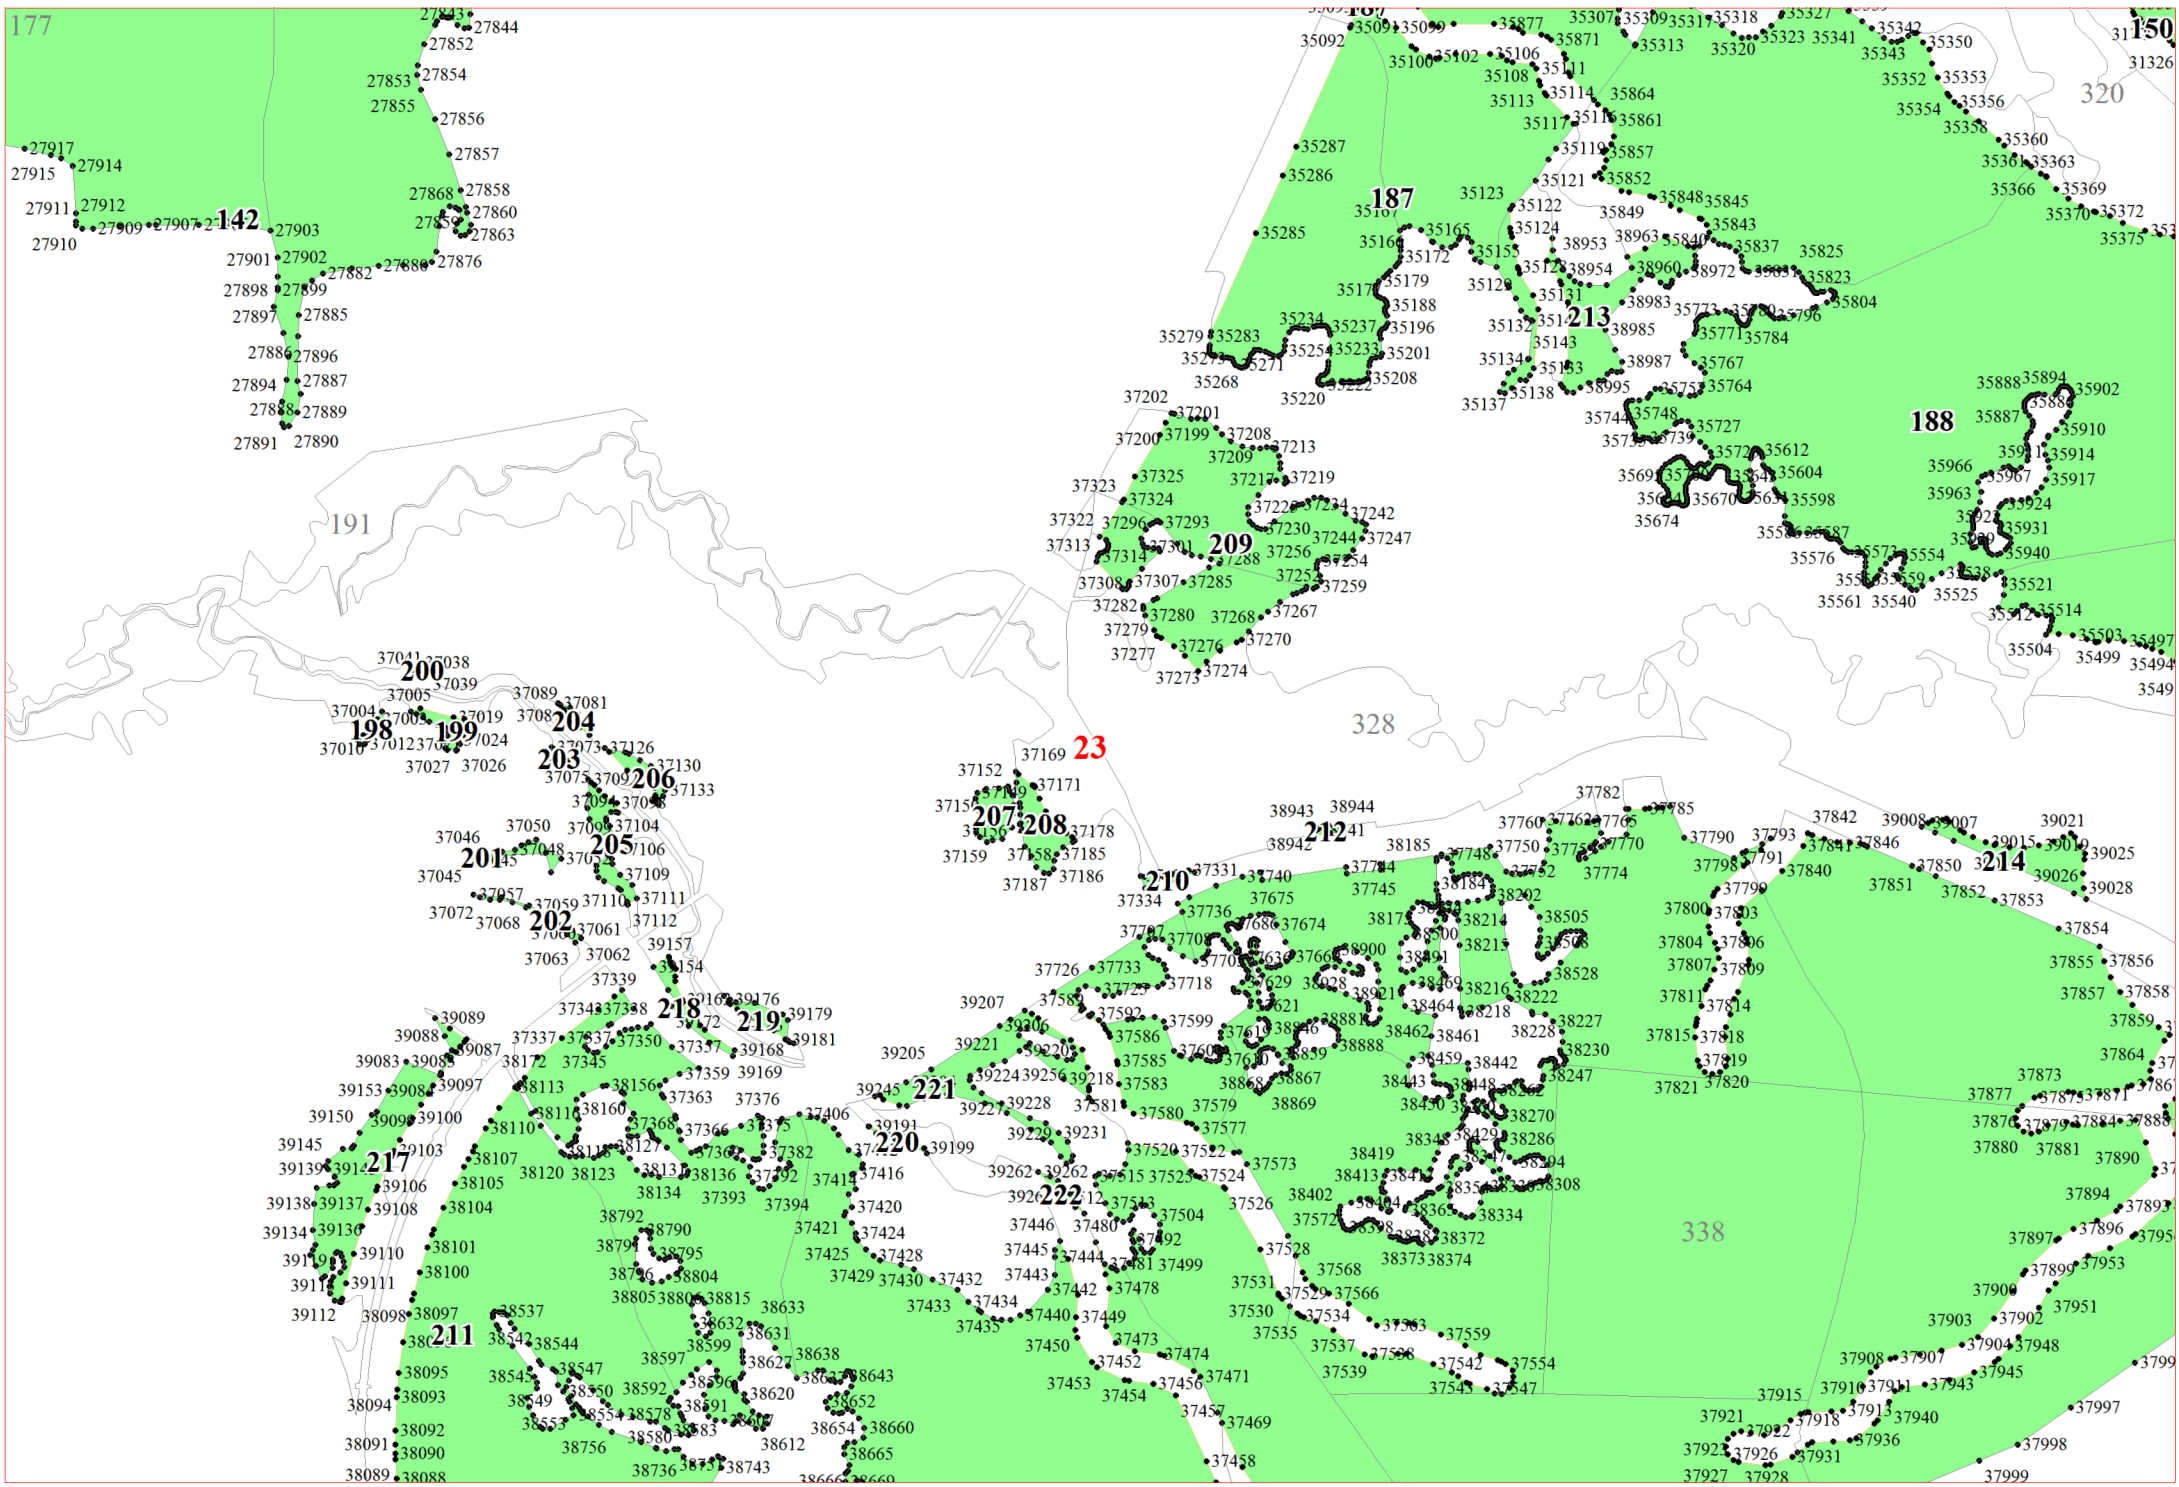

**Графическое описание местоположения границ земель,  
на которых располагаются эксплуатационные леса,  
на территории Яжелбицкого участкового лесничества  
Валдайского лесничества  
Новгородской области**

7

10

11

12

12

21

25

27