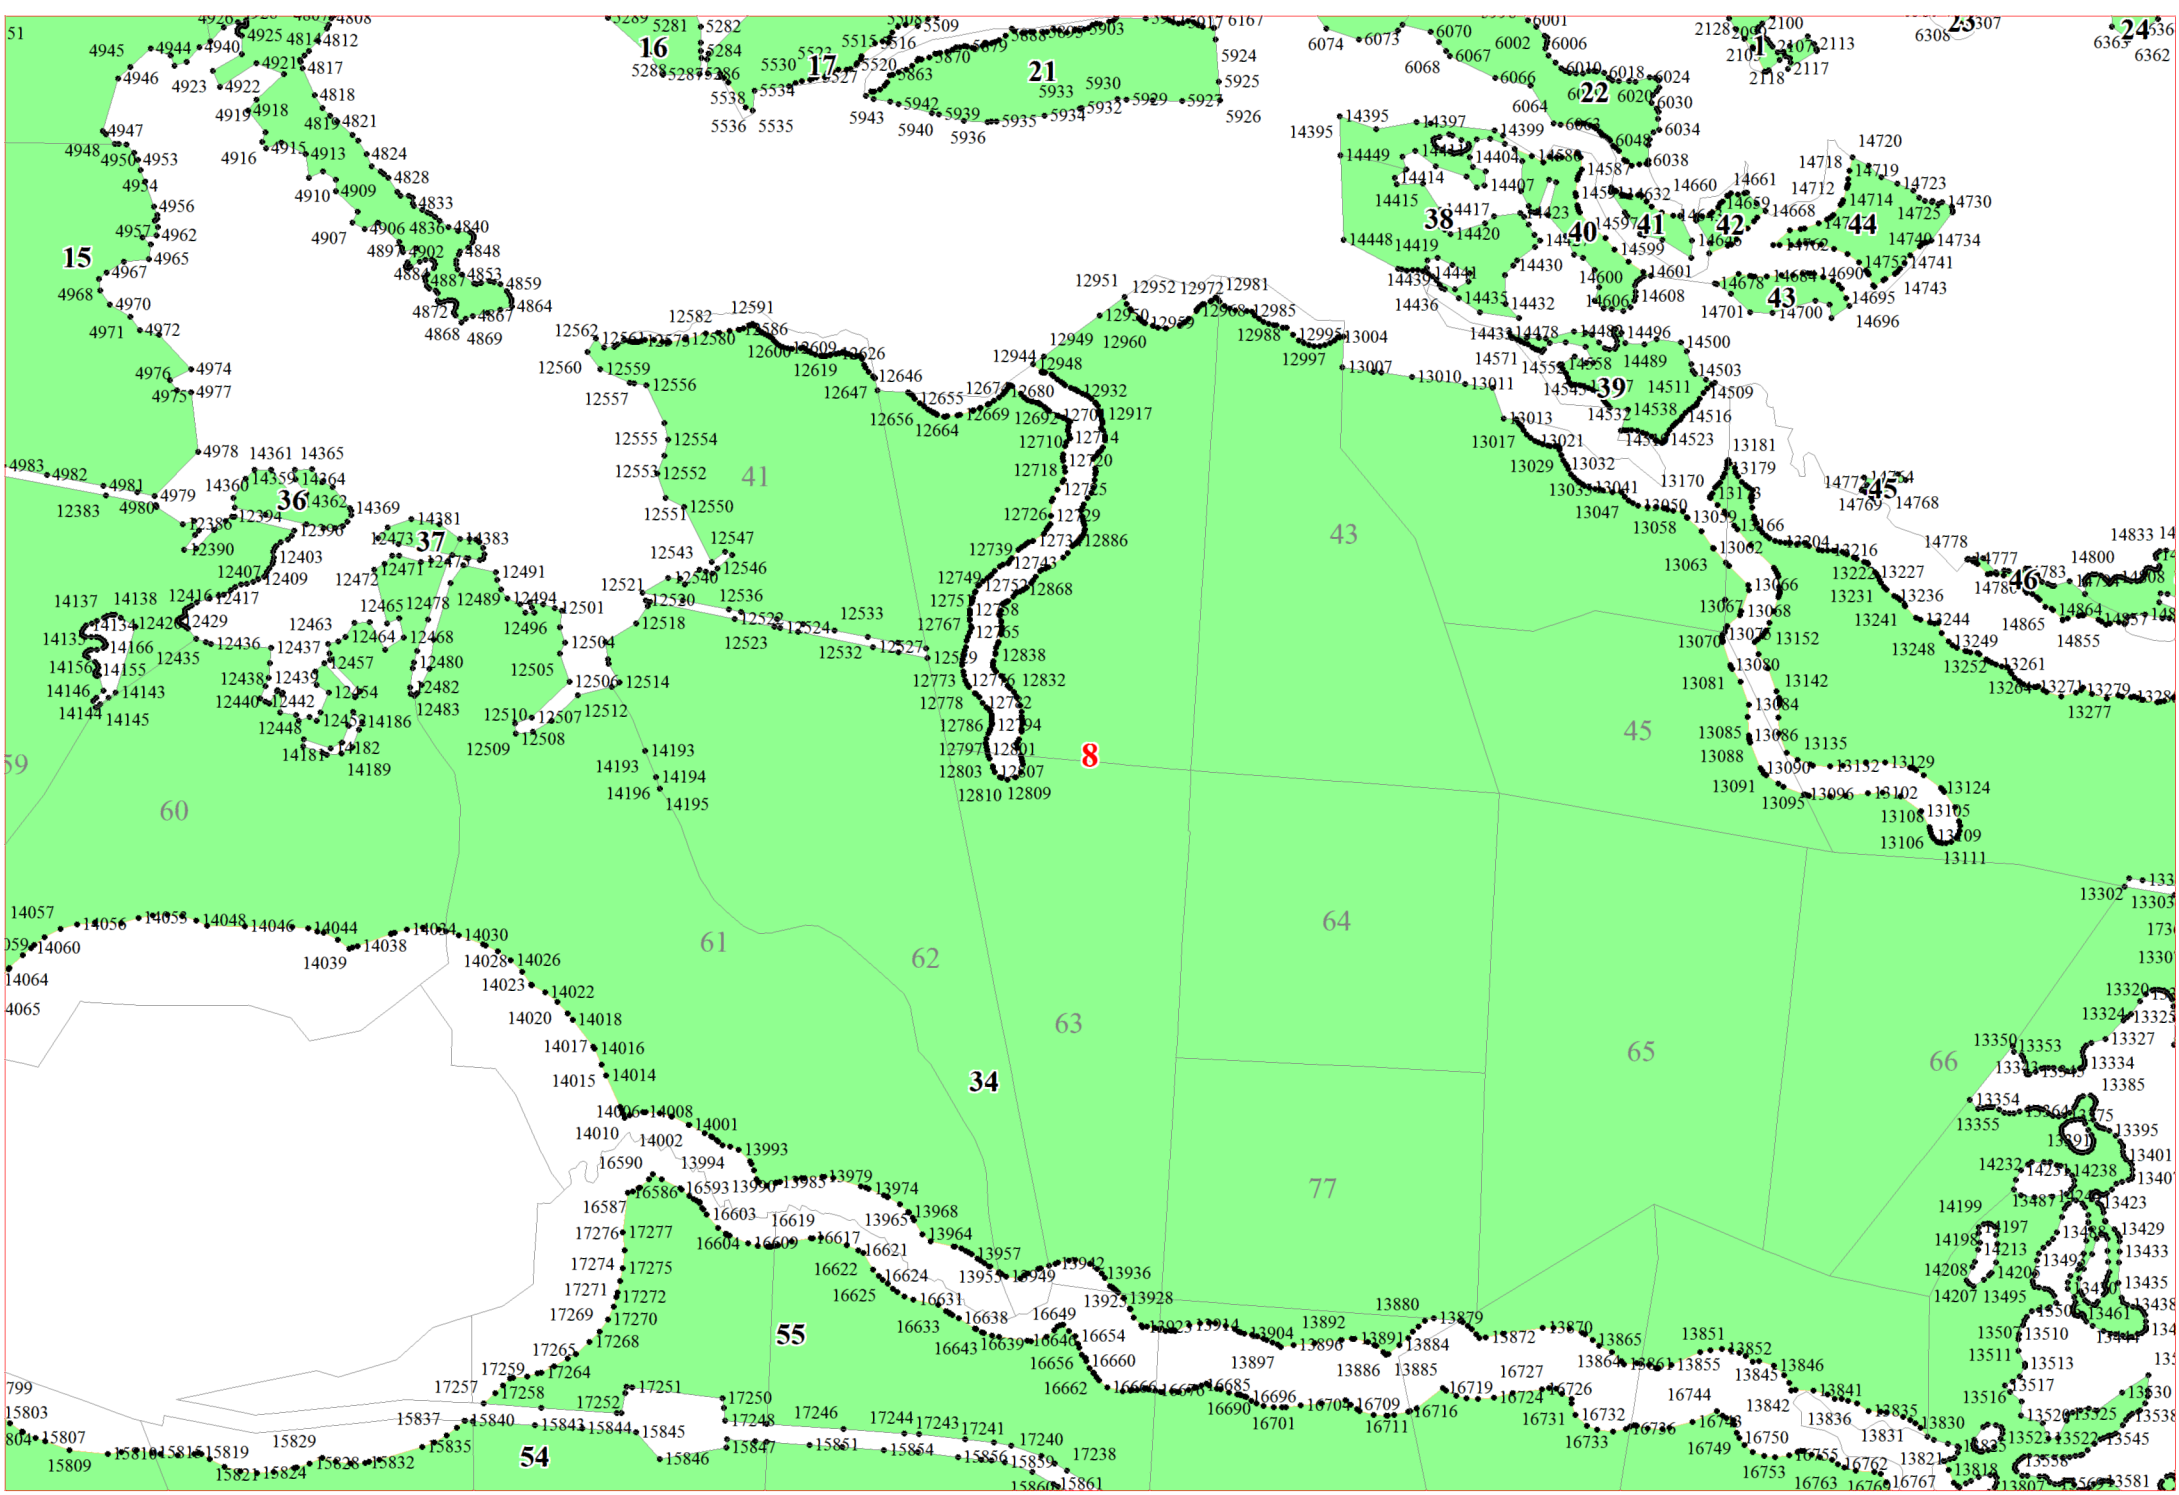

**Графическое описание местоположения границ земель,  
на которых располагаются эксплуатационные леса,  
на территории Яжелбицкого участкового лесничества  
Валдайского лесничества  
Новгородской области**

7

10

11

12

12

21

25

27