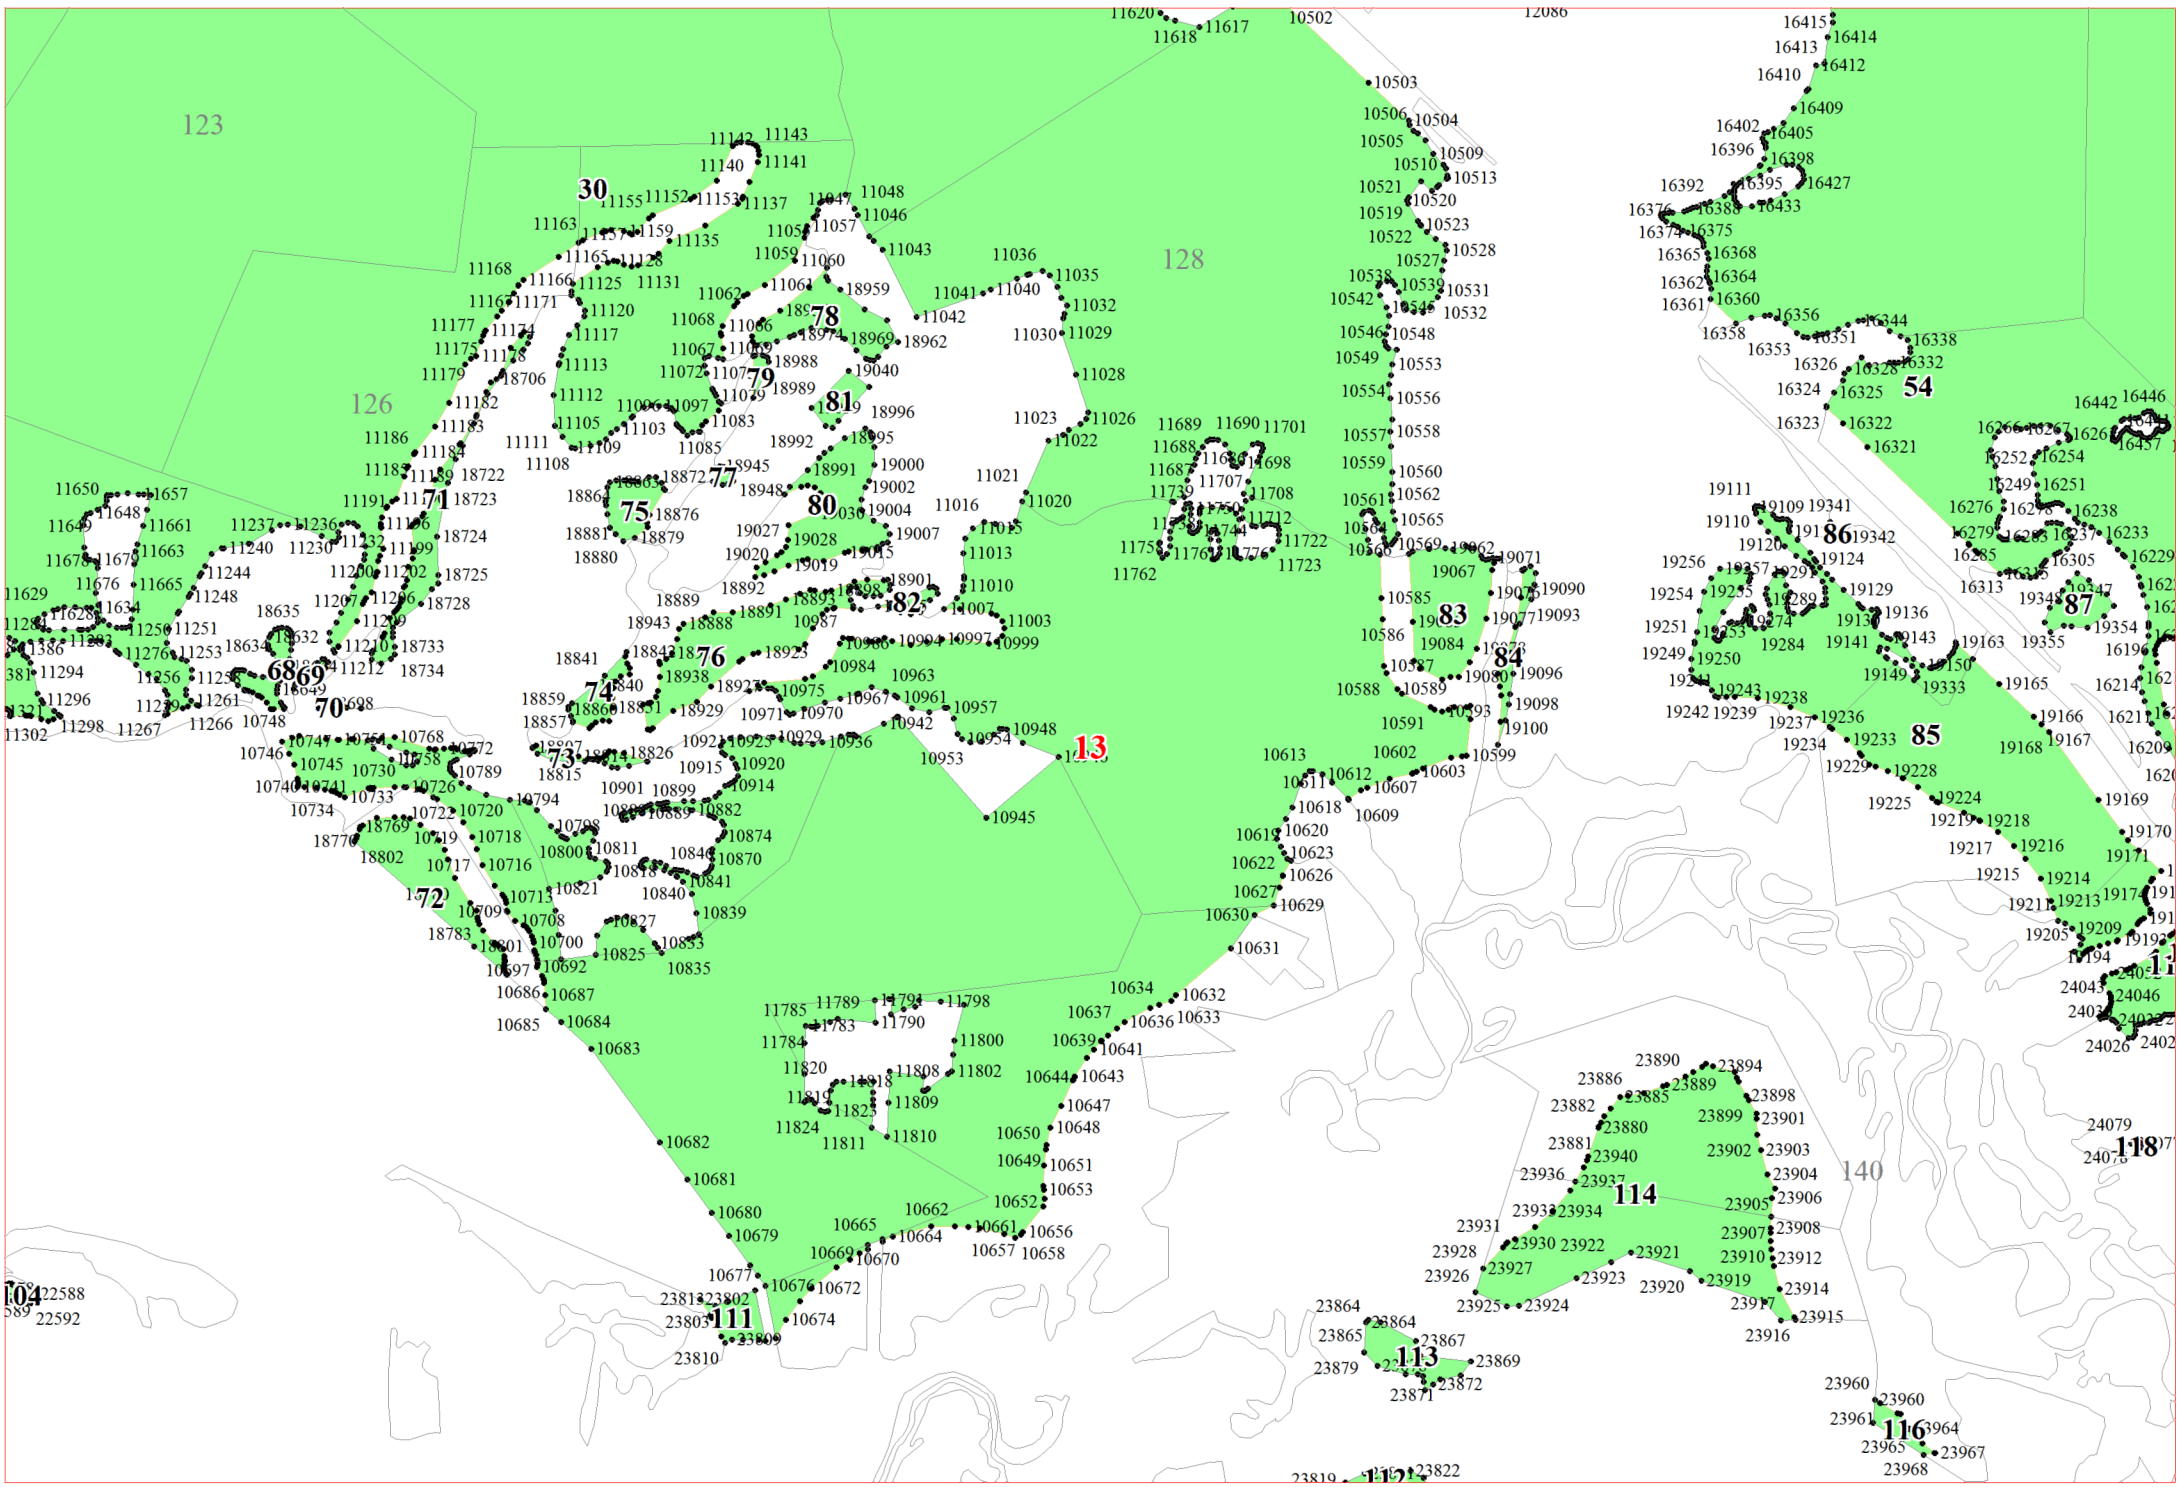

**Графическое описание местоположения границ земель,  
на которых располагаются эксплуатационные леса,  
на территории Яжелбицкого участкового лесничества  
Валдайского лесничества  
Новгородской области**

7

10

11

12

12

21

25

27

28

29