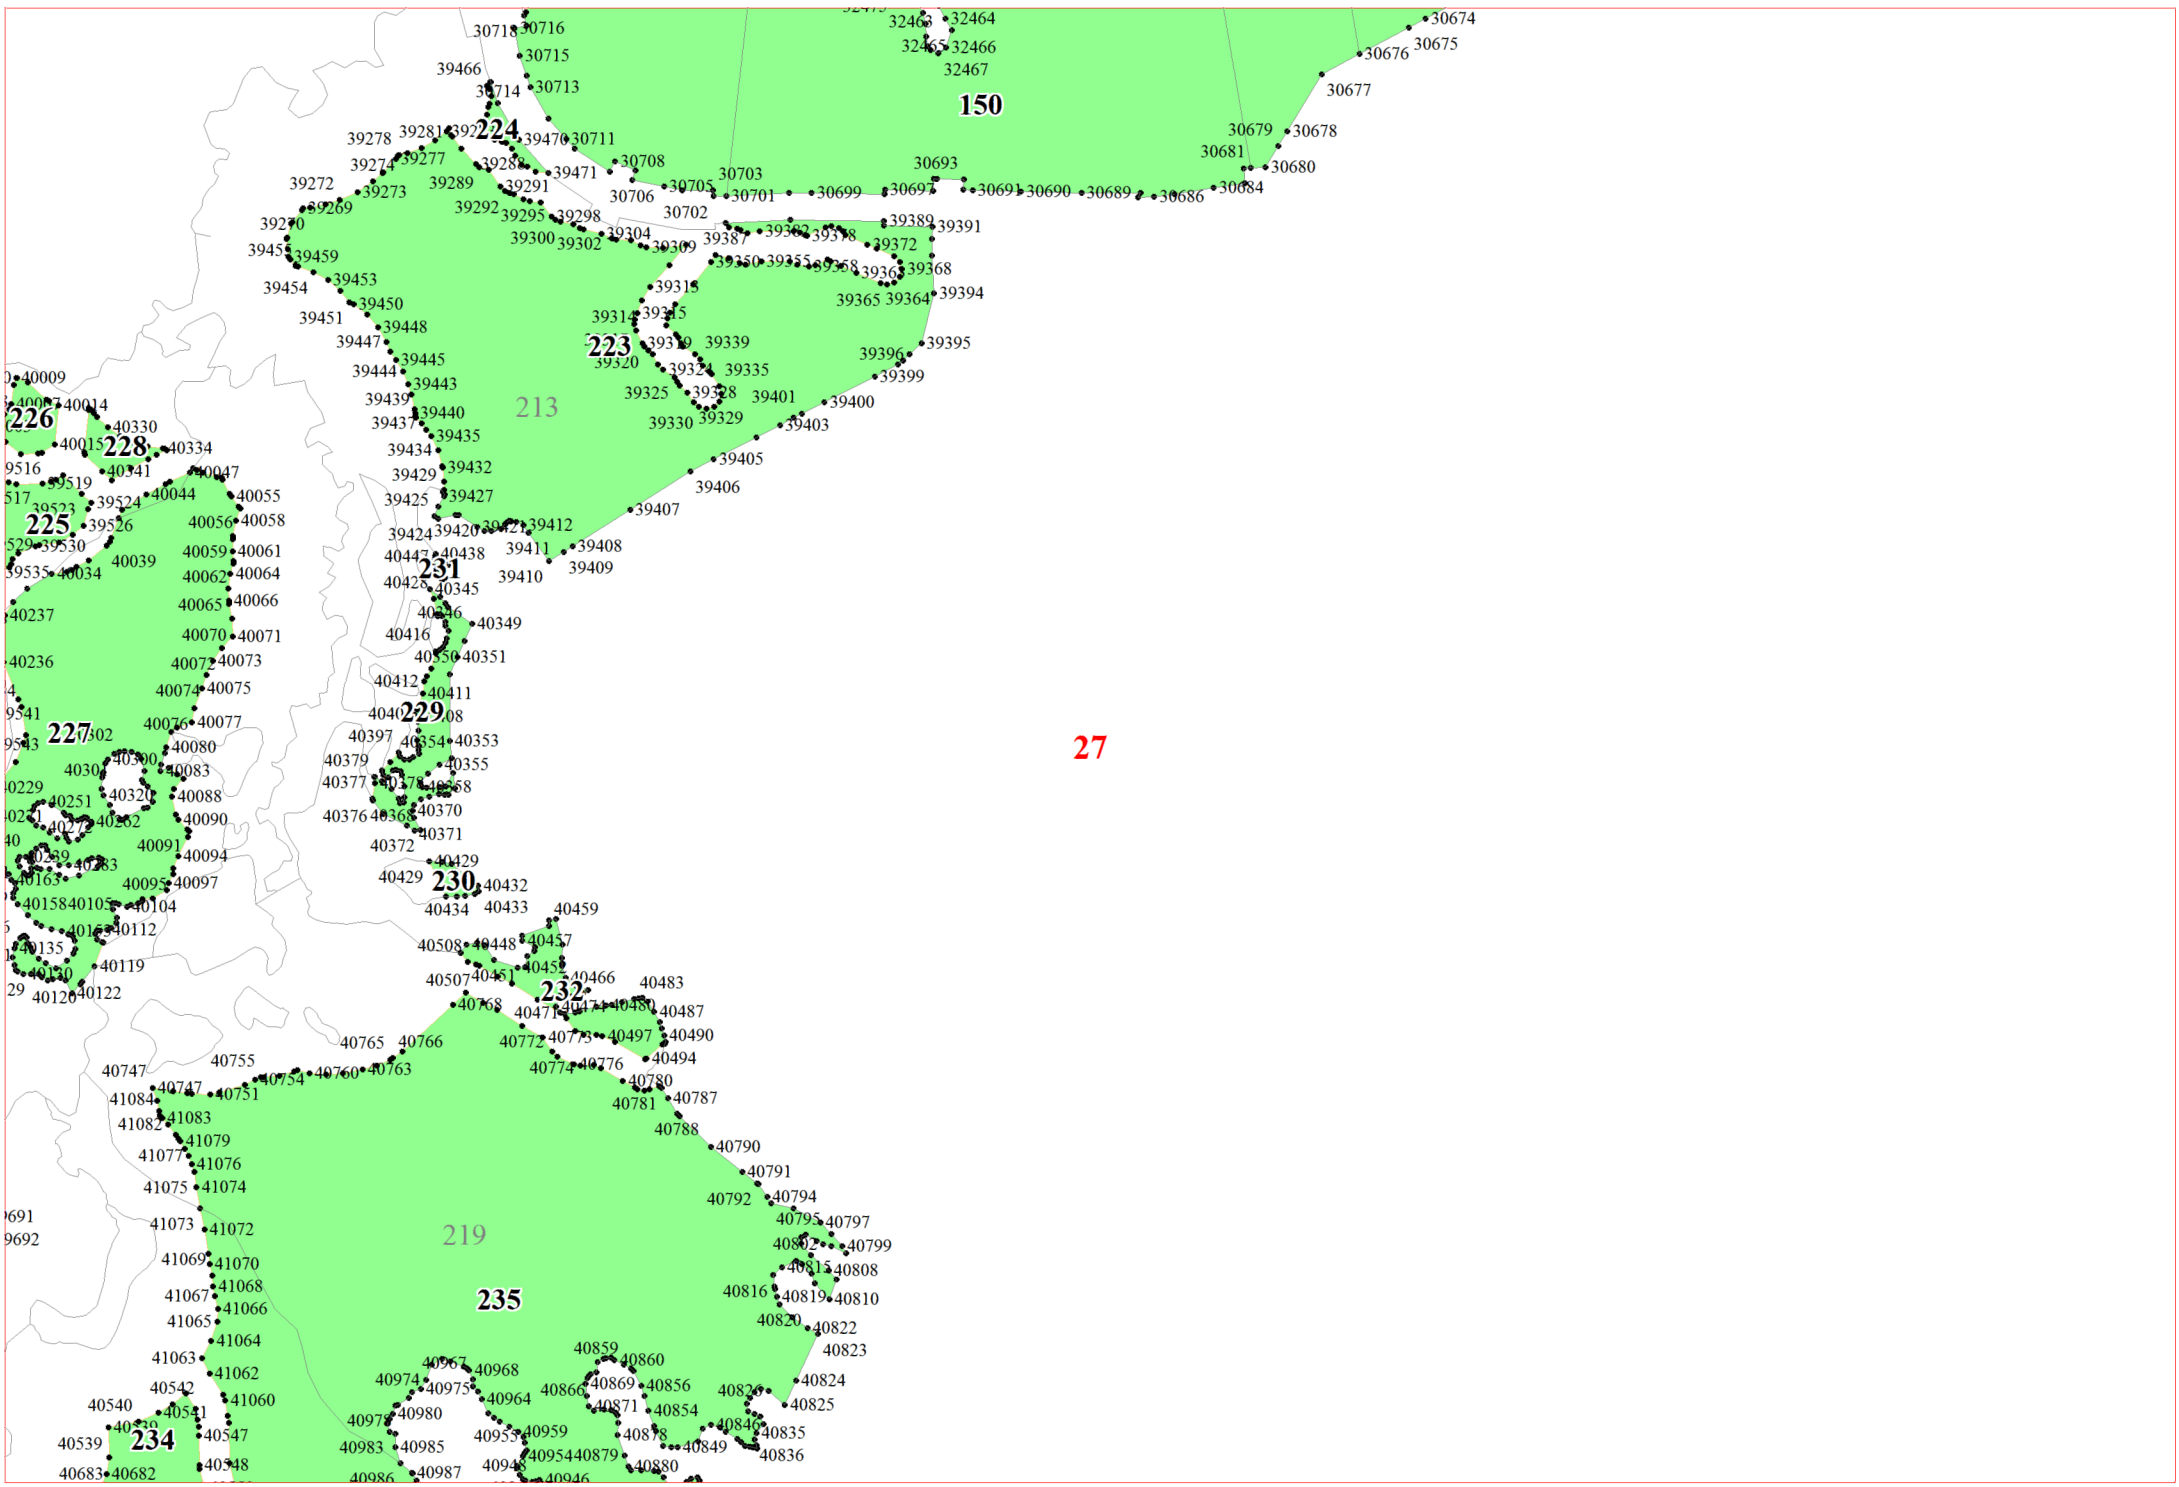

**Графическое описание местоположения границ земель,  
на которых располагаются эксплуатационные леса,  
на территории Яжелбицкого участкового лесничества  
Валдайского лесничества  
Новгородской области**

7

10

11

12

12

21

25

27

28

29