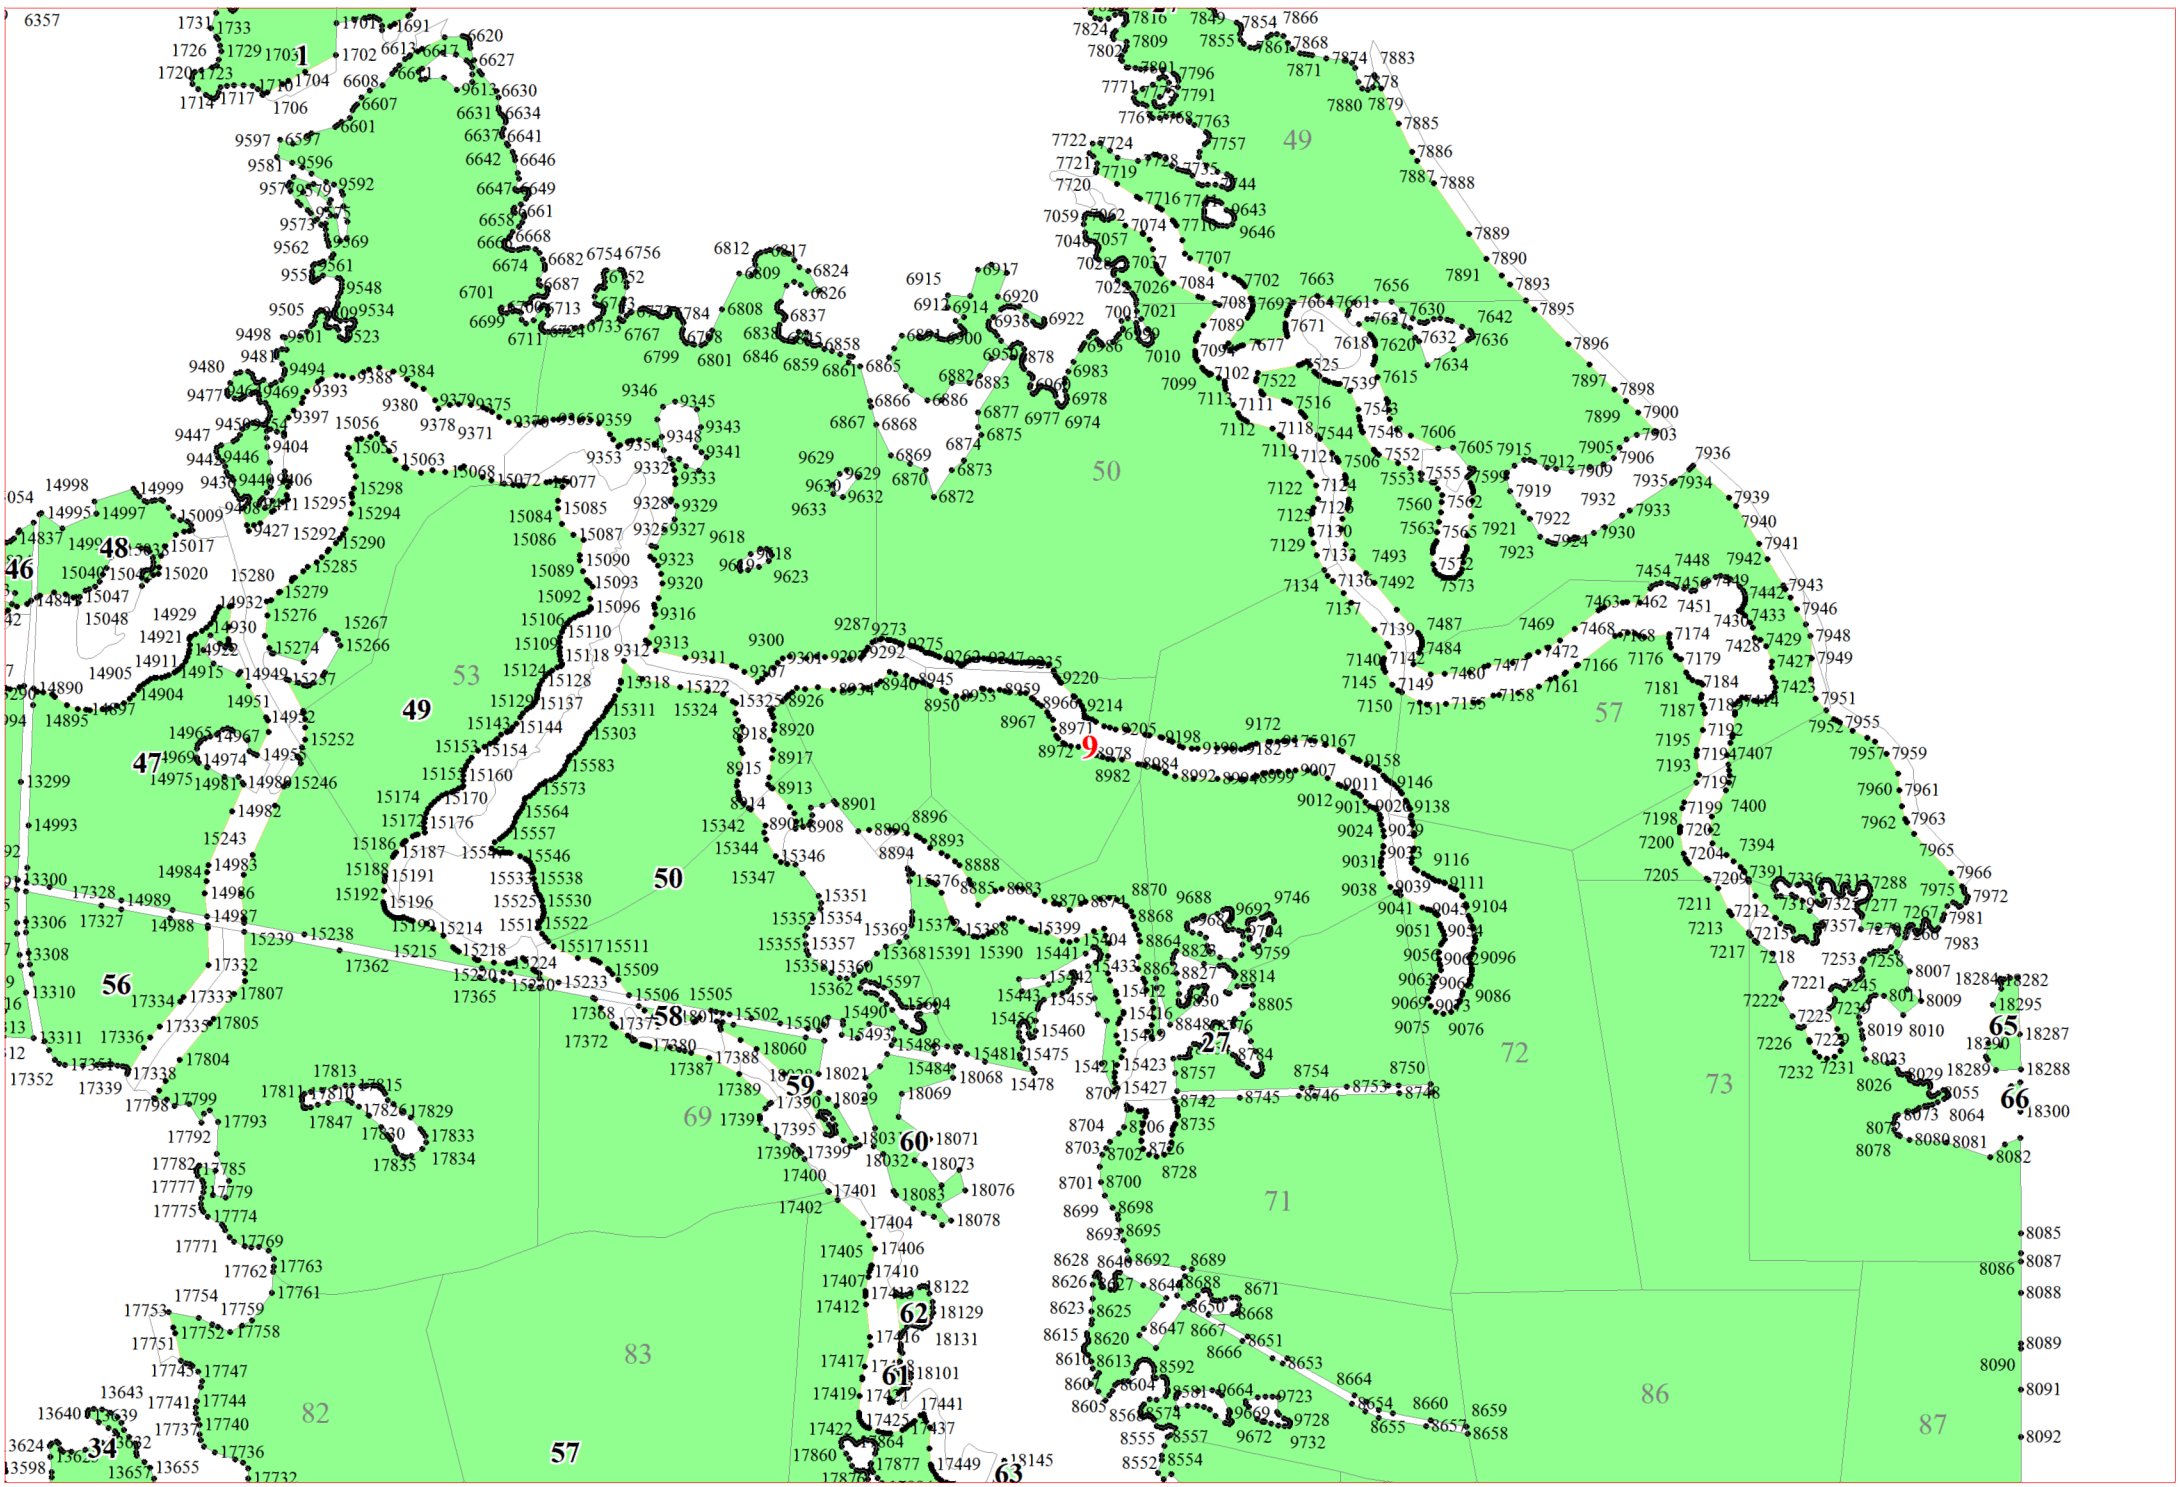

**Графическое описание местоположения границ земель,  
на которых располагаются эксплуатационные леса,  
на территории Яжелбицкого участкового лесничества  
Валдайского лесничества  
Новгородской области**

7

10

11

12

12

21

25

27