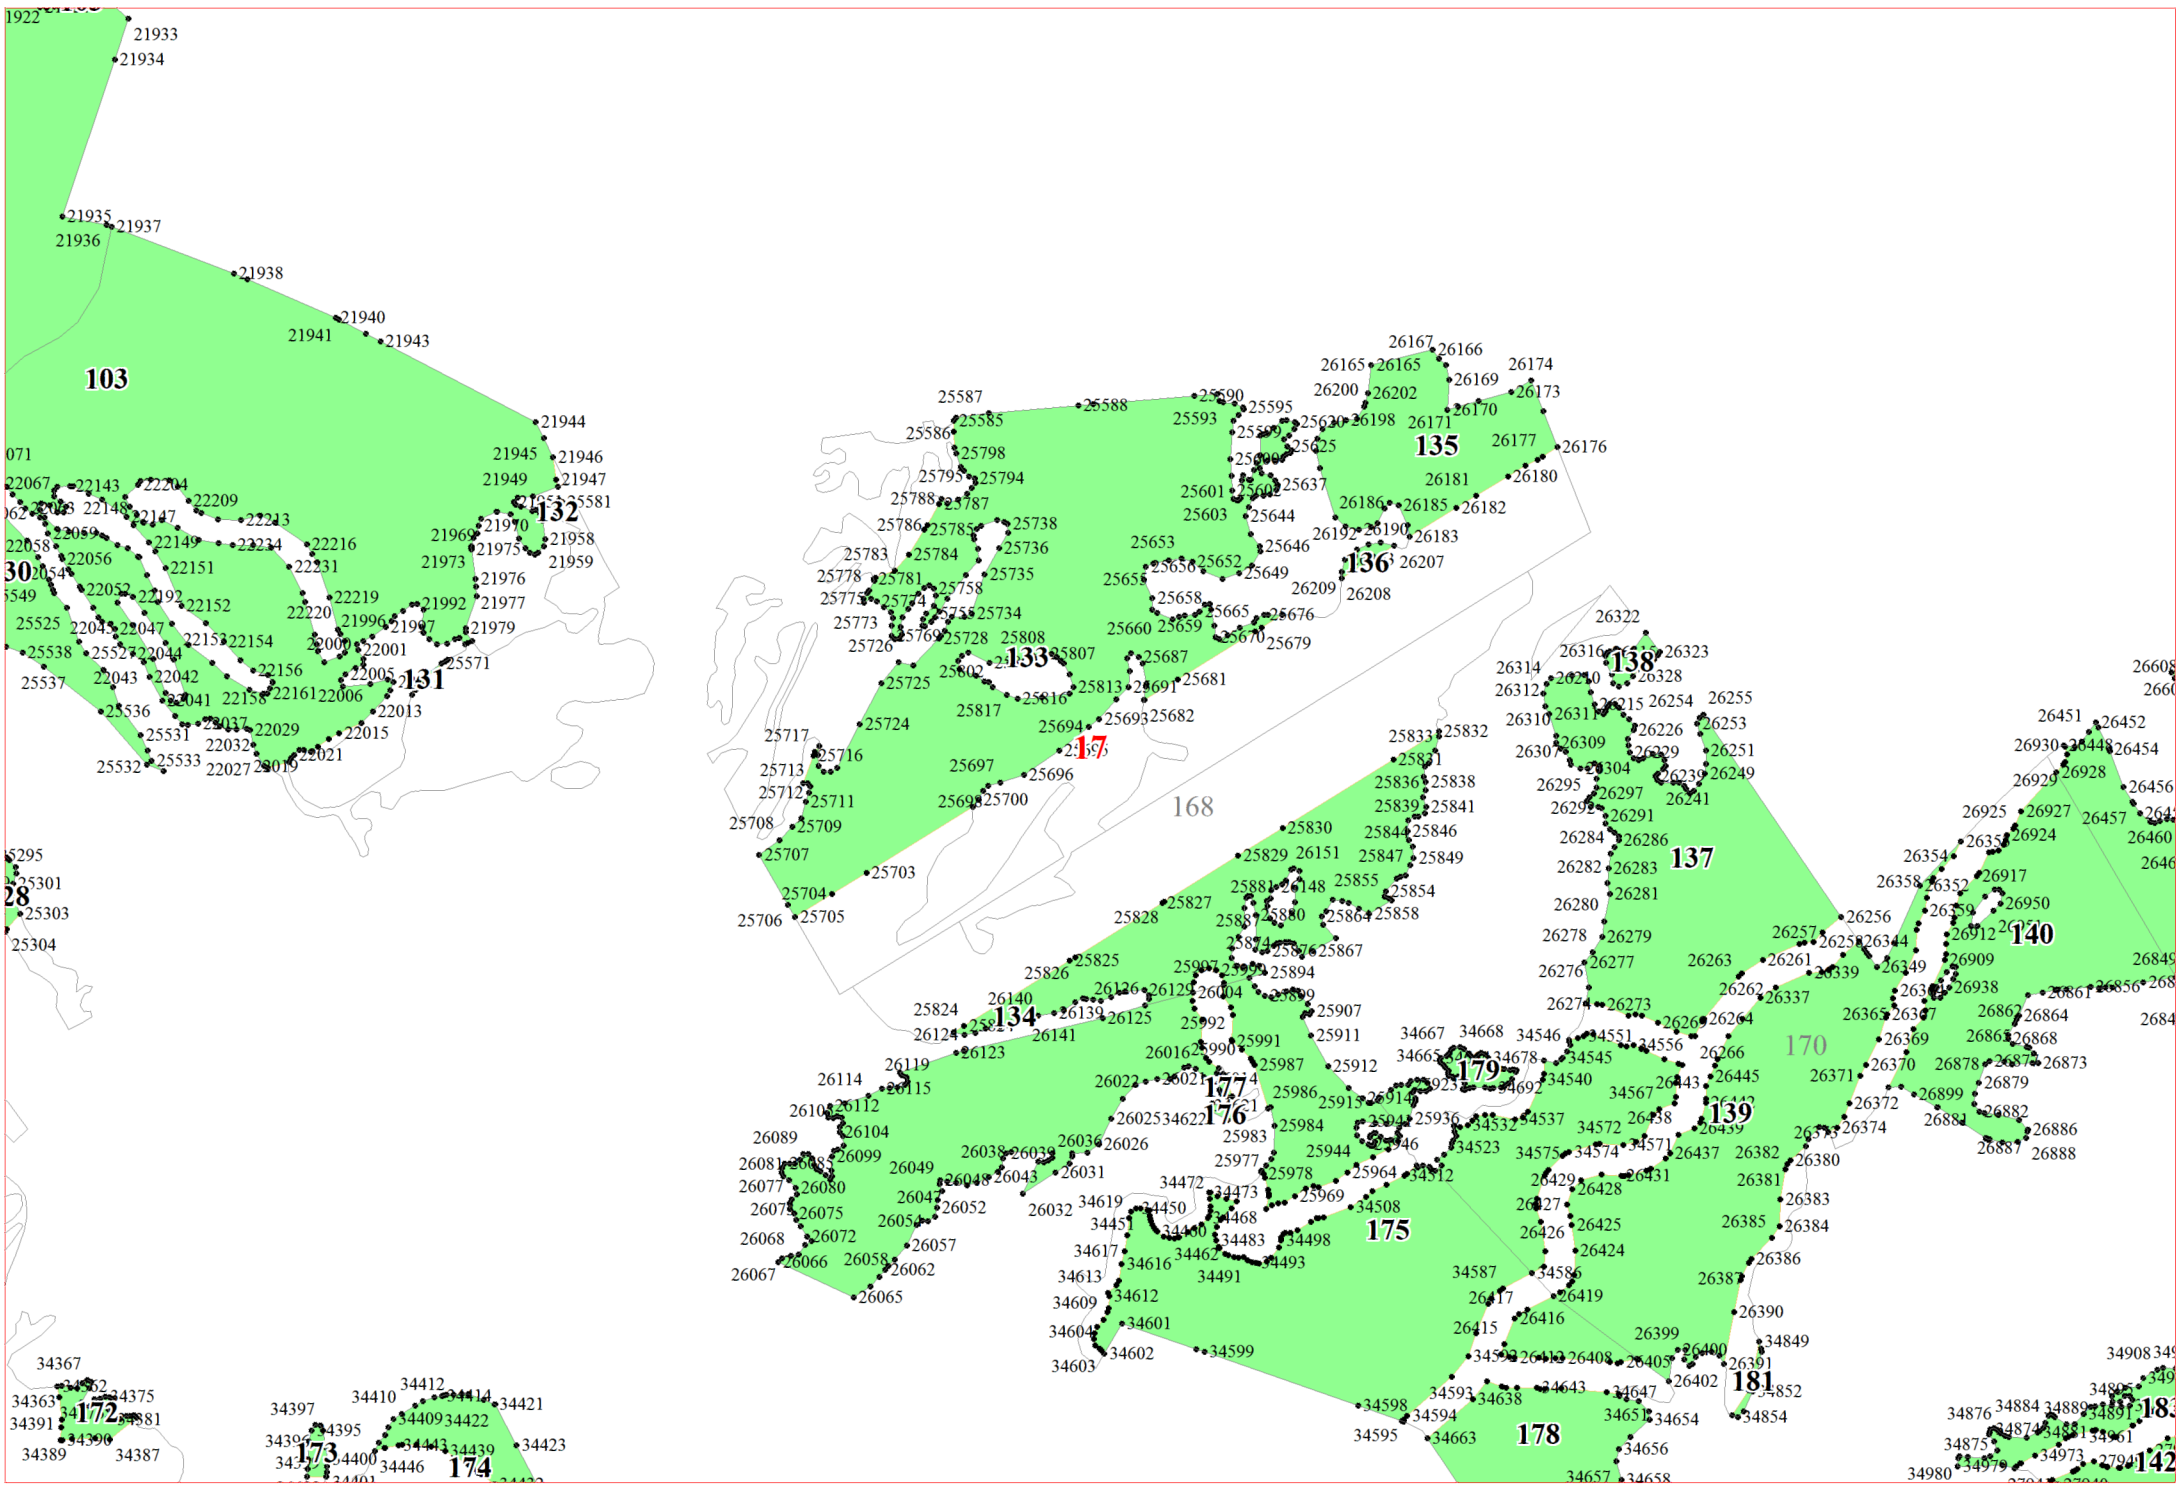

**Графическое описание местоположения границ земель,  
на которых располагаются эксплуатационные леса,  
на территории Яжелбицкого участкового лесничества  
Валдайского лесничества  
Новгородской области**

7

10

11

12

12

21

25

27

28

29