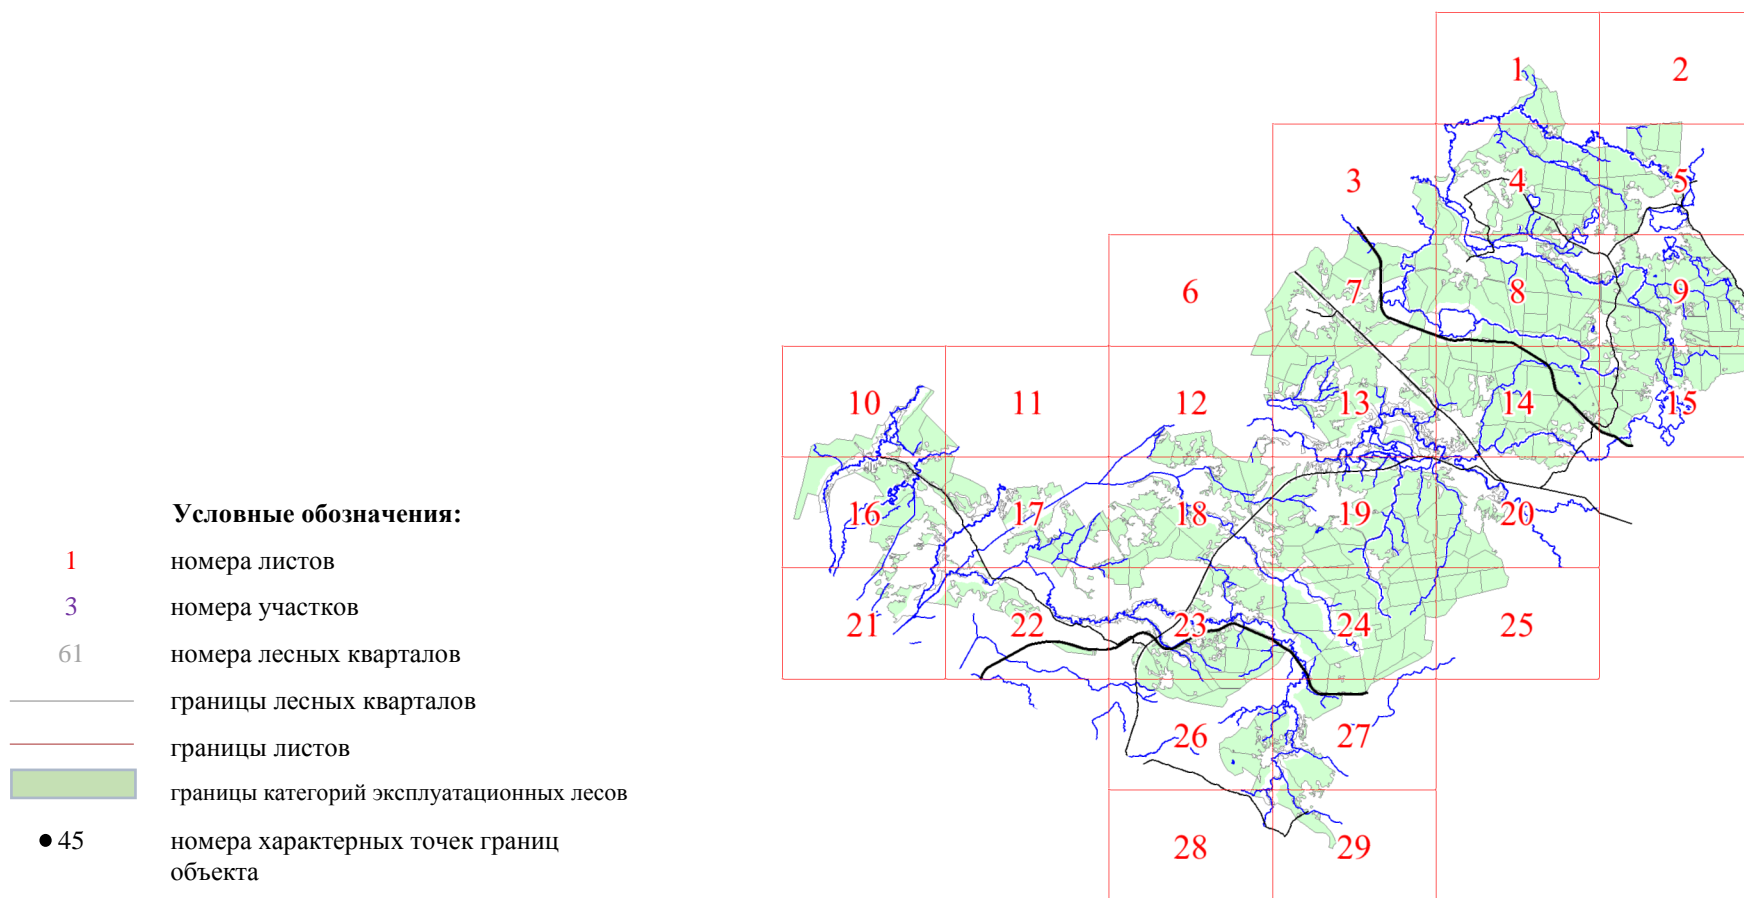

**Графическое описание местоположения границ земель,
на которых располагаются эксплуатационные леса,
на территории Яжелбицкого участкового лесничества
Валдайского лесничества
Новгородской области**

Приложение № 46 к приказу Рослесхоза
от 28.02.2023 № 322