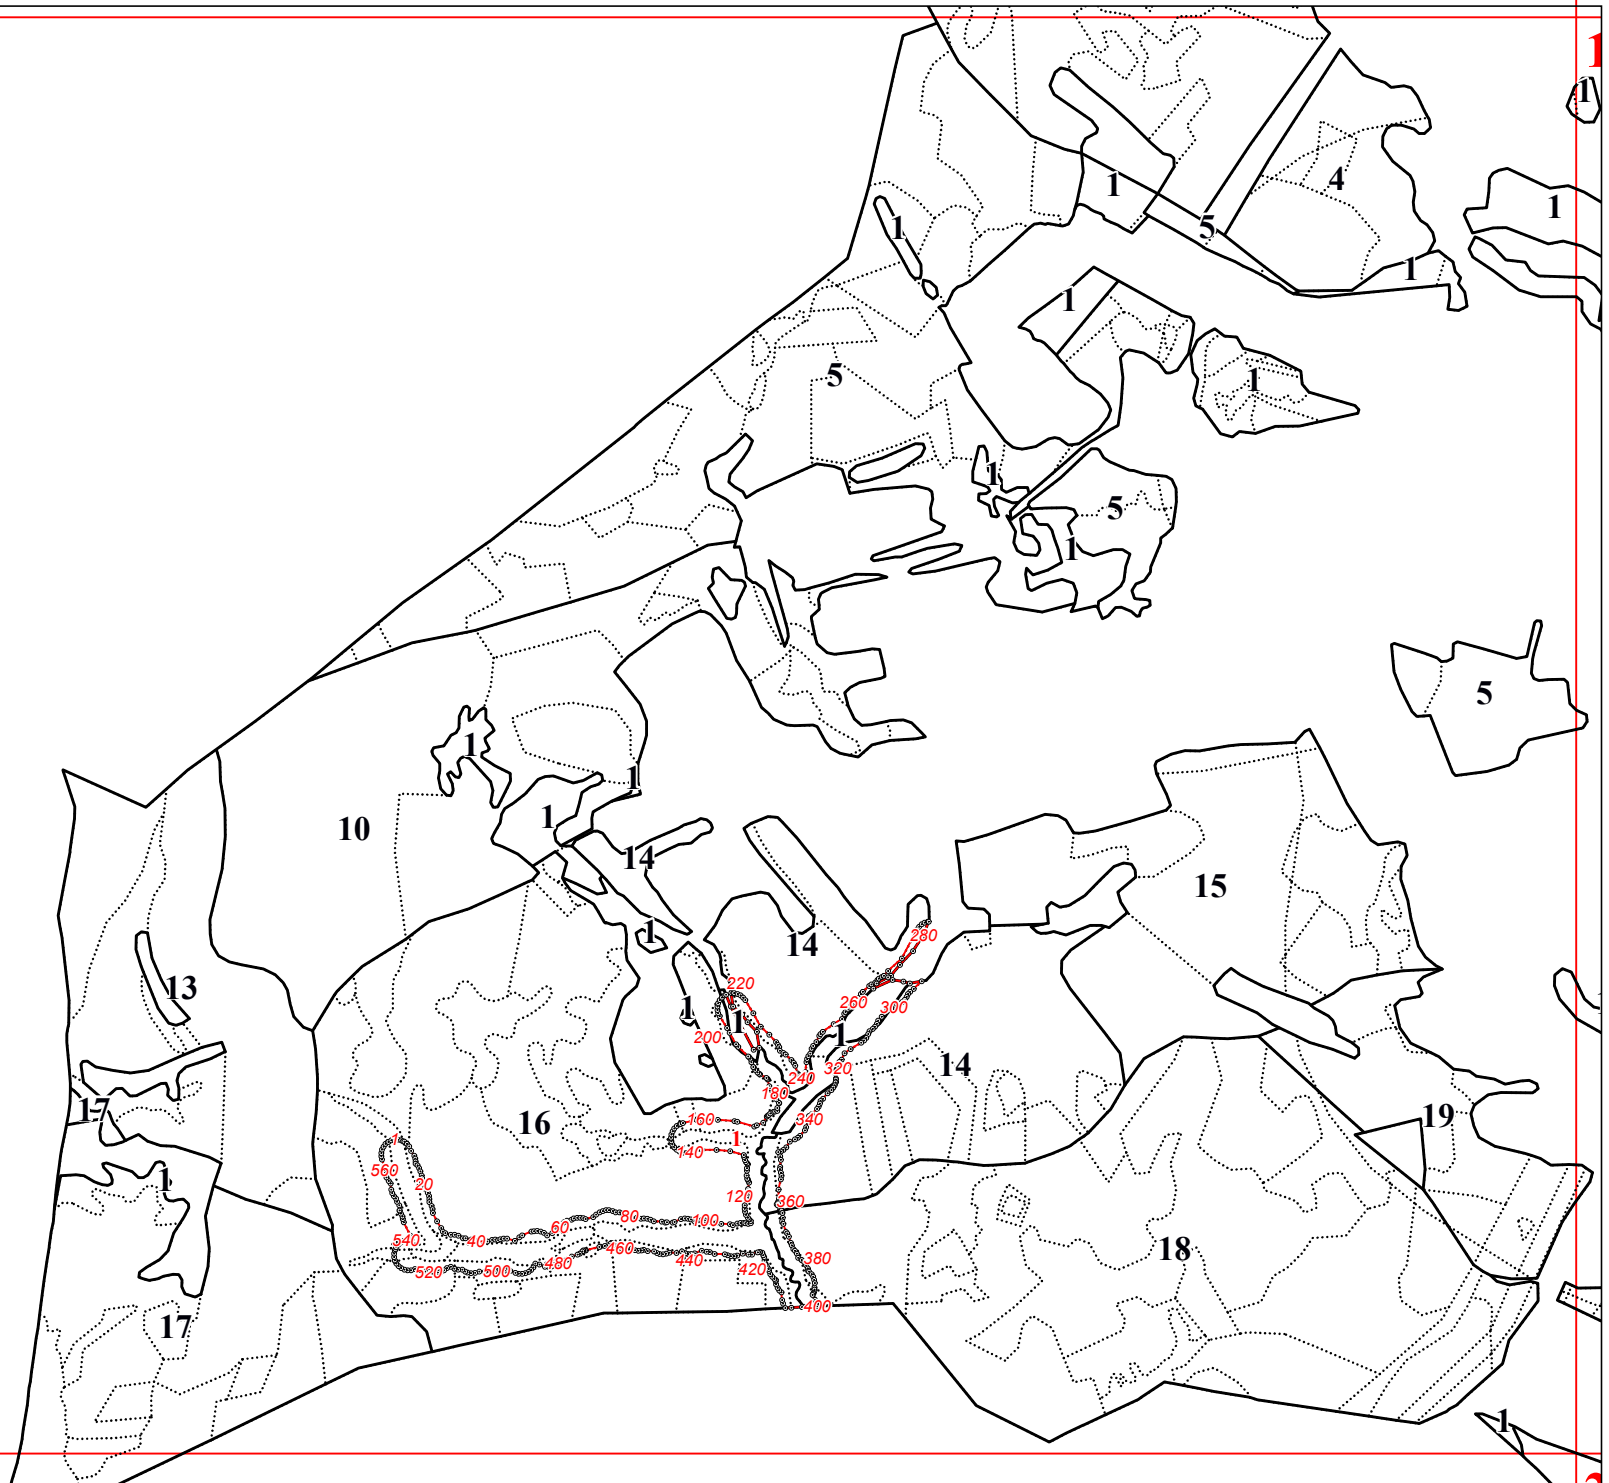

**Графическое описание местоположения границ земель, на которых
располагаются особо защитные участки лесов «берегозащитные
участки лесов», на территории Высокского участкового
лесничества Думиничского лесничества Калужской области**

Приложение № 71 к приказу Рослесхоза
от 28.02.2023 № 272

17

24

14
73
20

1

1

3

3

110

3

5

123

4

5

30

25

12

13

125

100

133

33

29

38