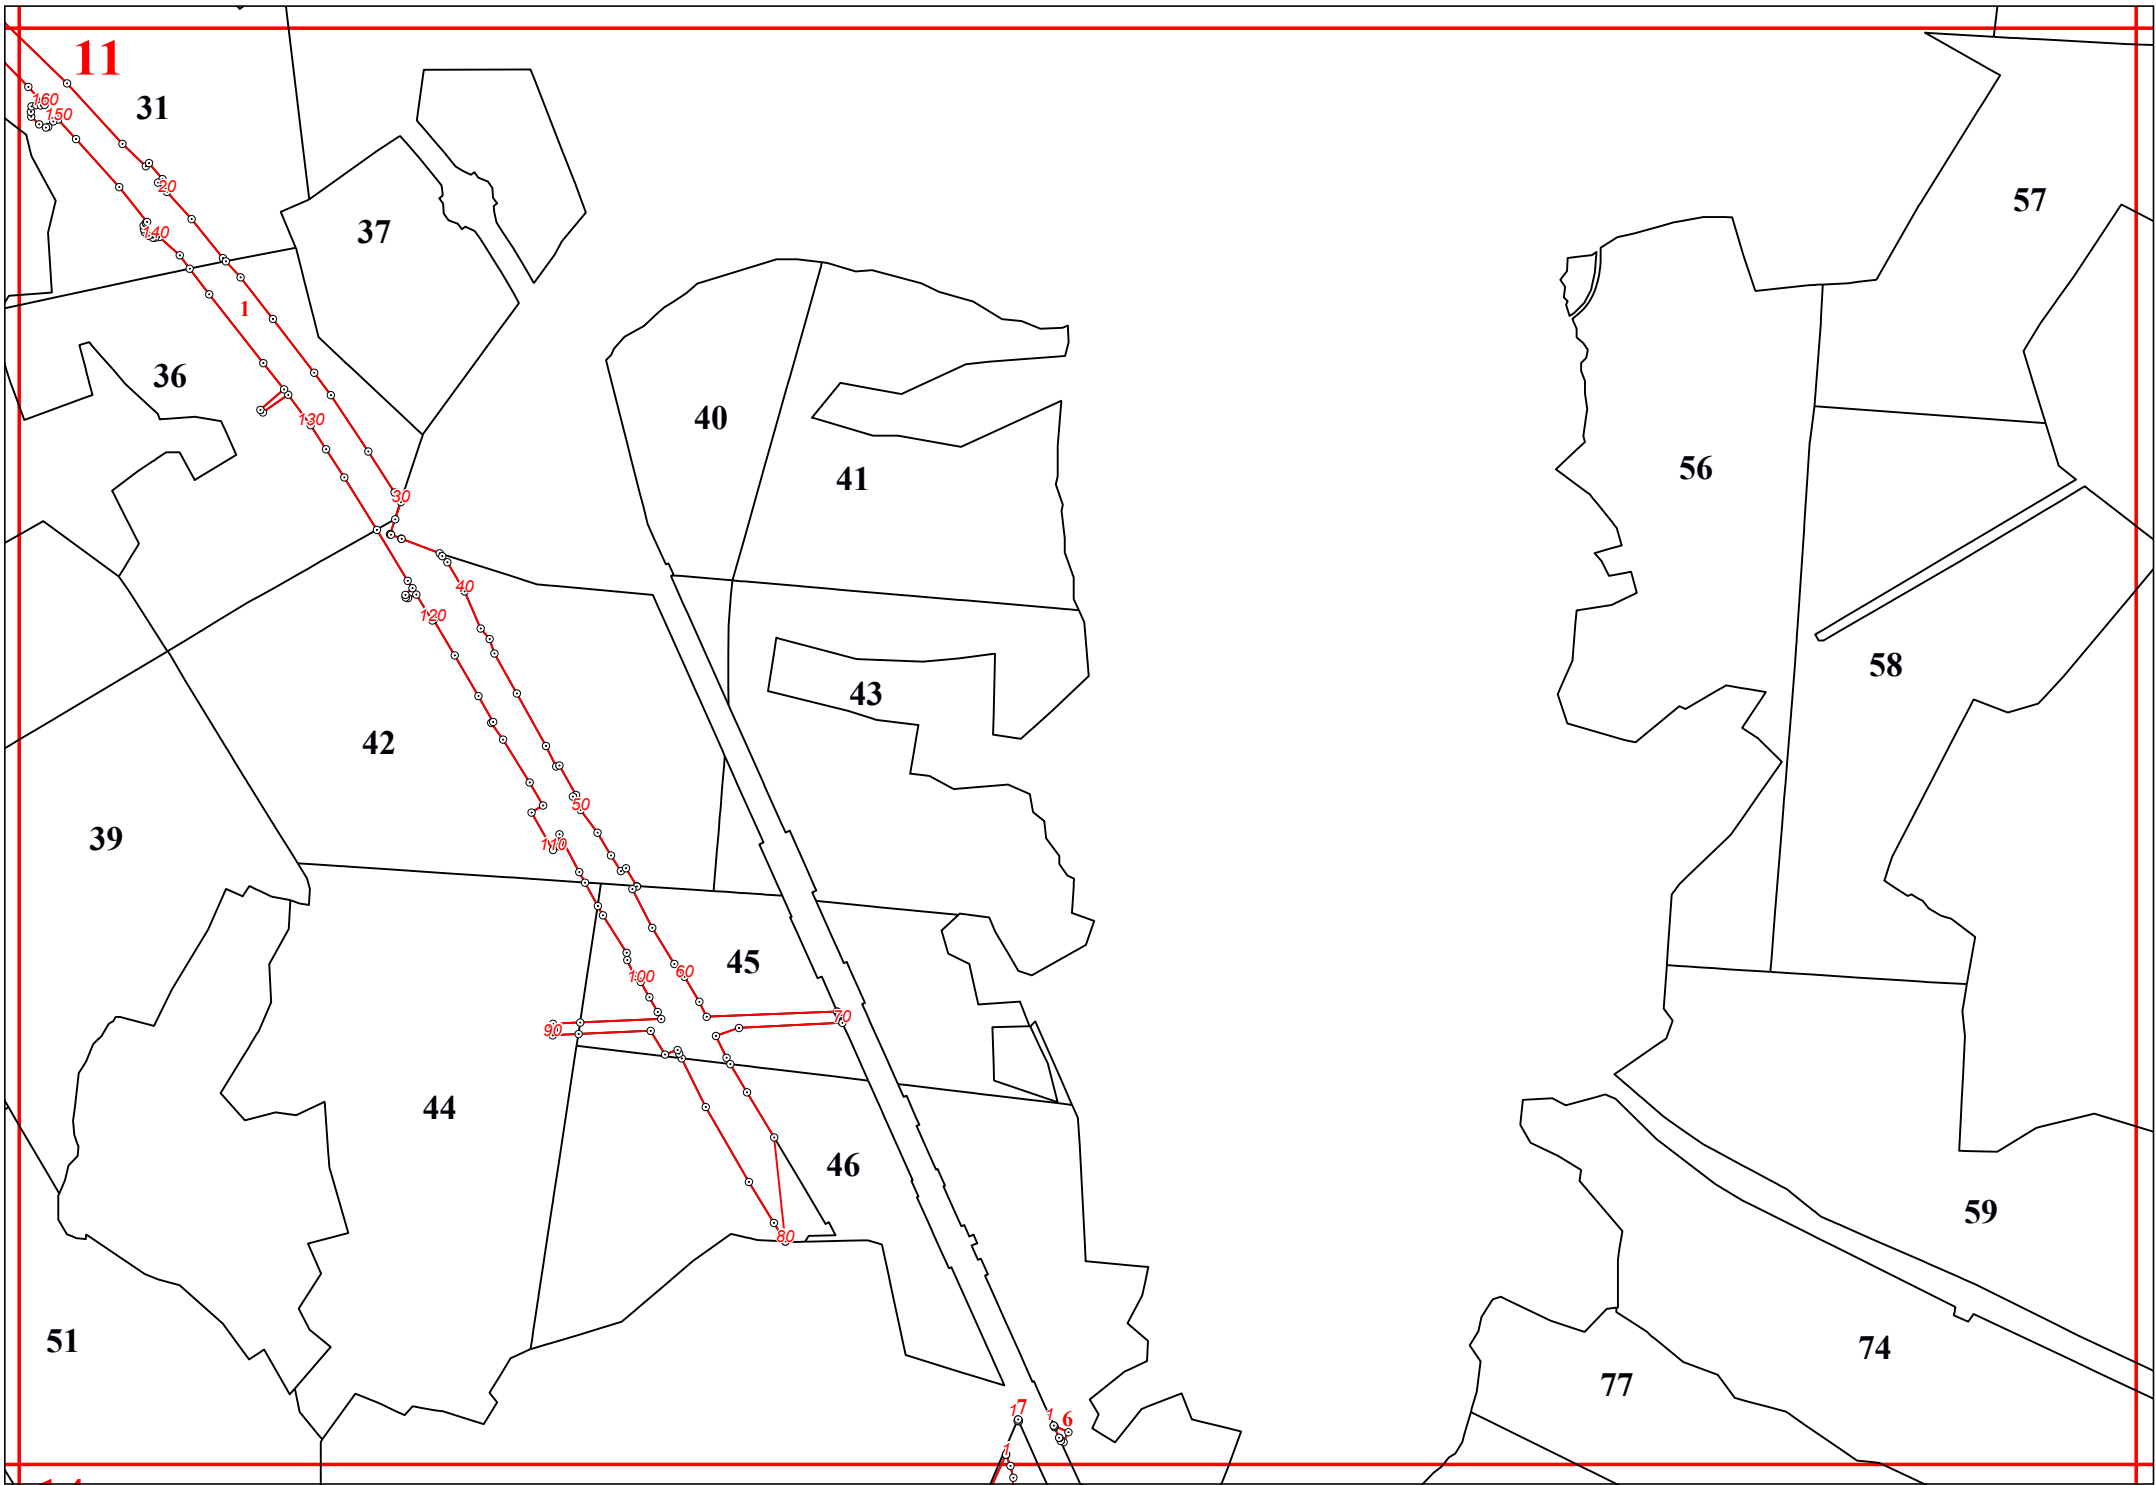

**Графическое описание местоположения границ земель, на которых
располагаются леса, выполняющие функции защиты природных и
иных объектов (леса, расположенные в защитных полосах лесов),
на территории Октябрьского участкового лесничества
Клинского лесничества Московской области**

Приложение № 62 к приказу Рослесхоза
от 28.02.2023 № 292

6

14

79

78

80

81