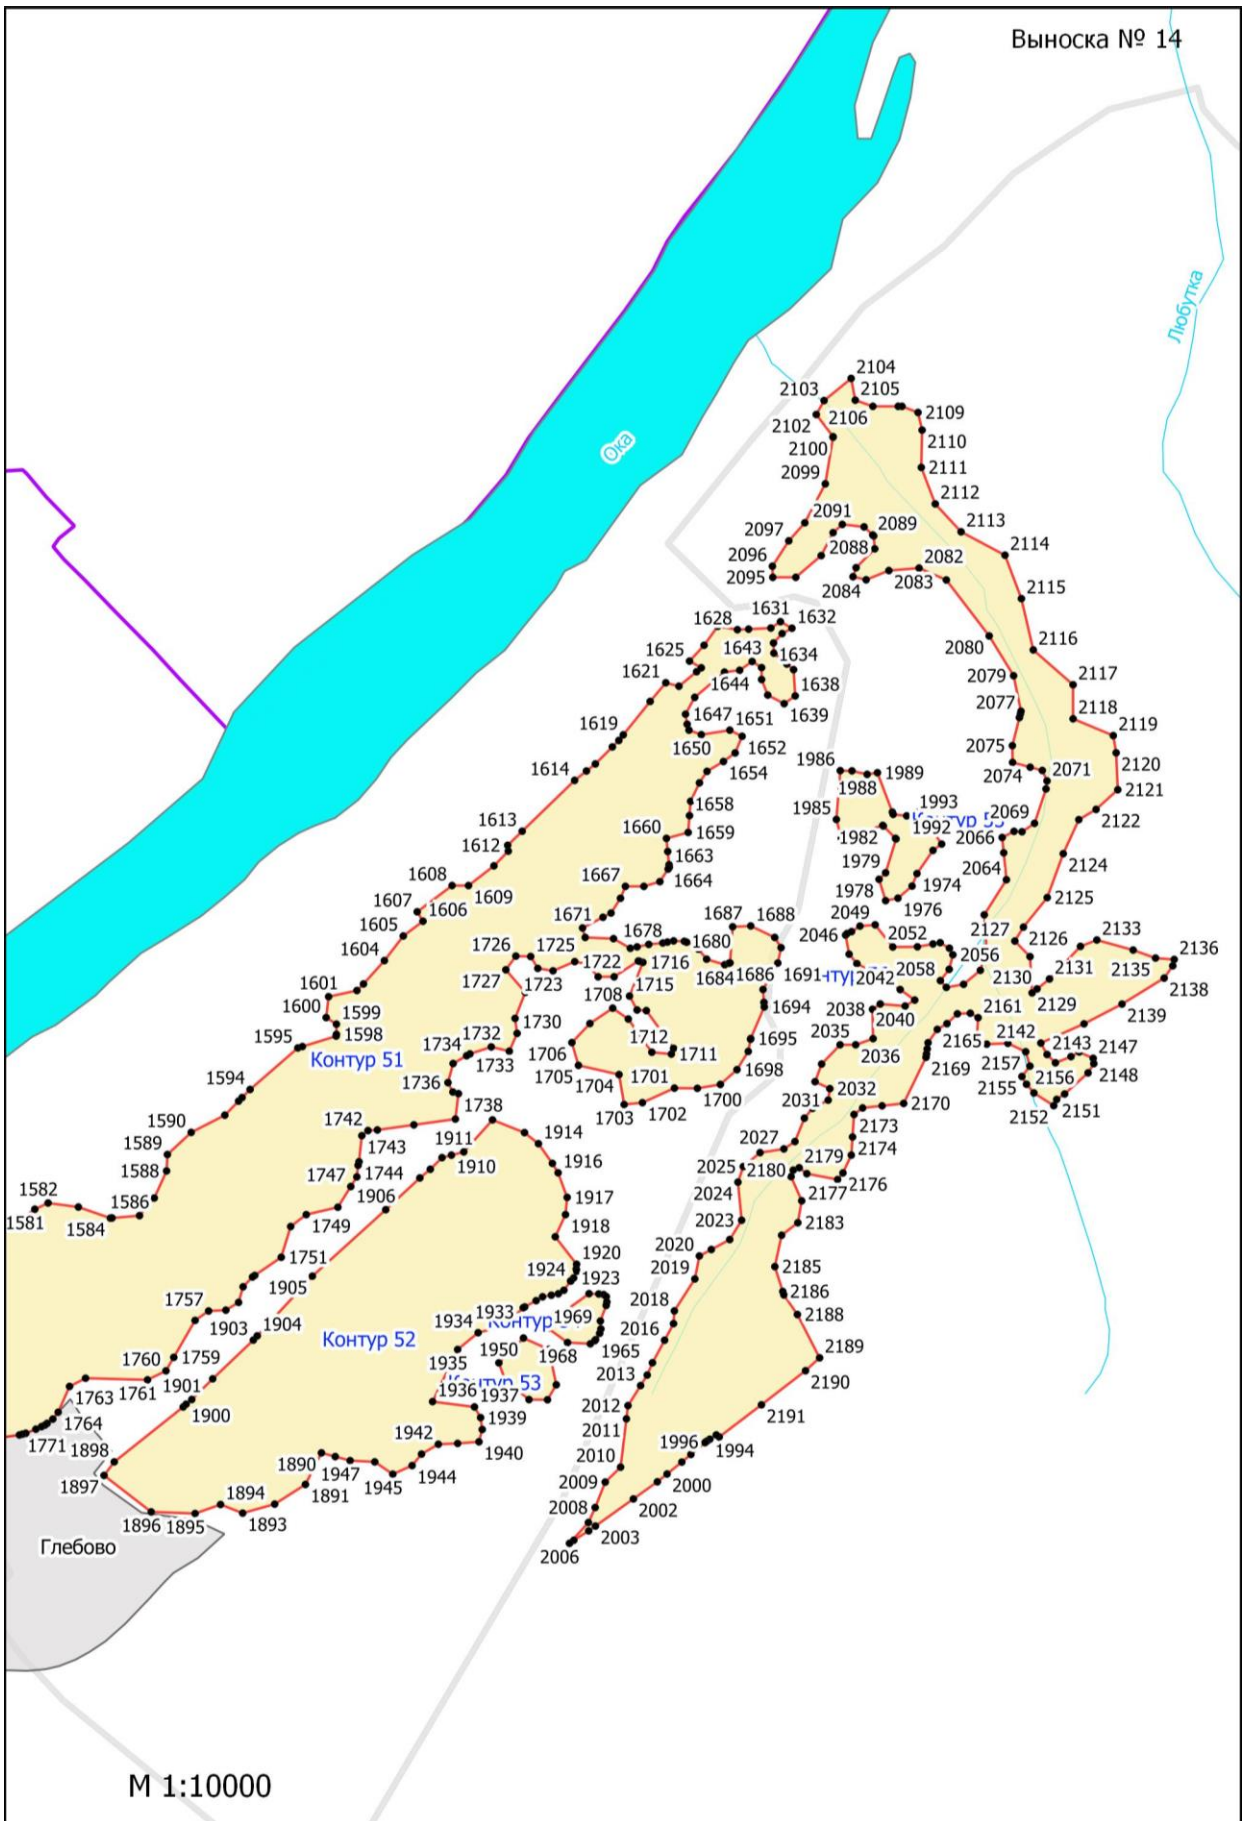

**Графическое описание местоположения границ земель, на которых
располагаются ценные леса (нерестоохраняемые полосы лесов), на территории
Дугнинского участкового лесничества Ферзиковского лесничества Калужской
области**

М 1:10000

Выноска № 8

Кашурки

Ока

М 1:10000

М 1:10000

М 1:10000

М 1:10000