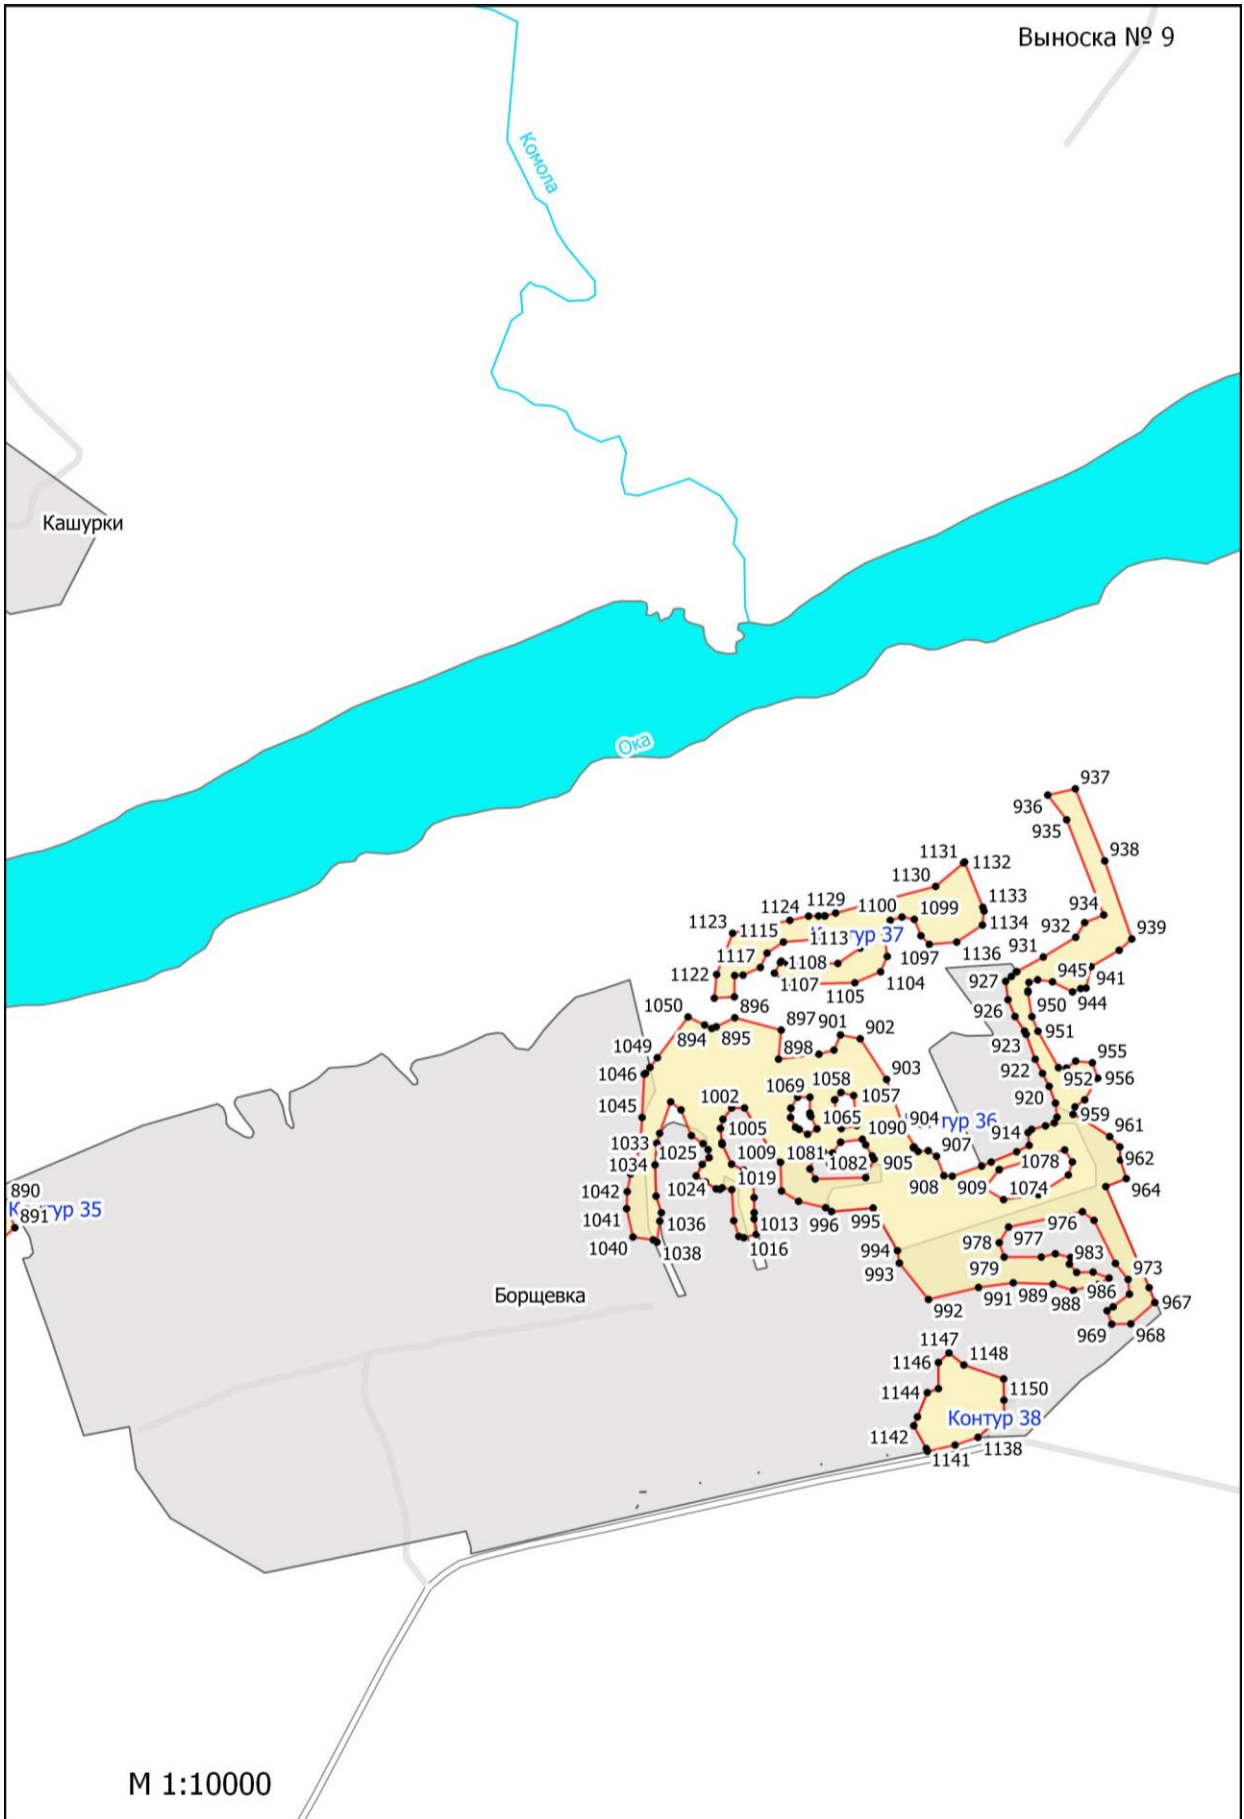

**Графическое описание местоположения границ земель, на которых
располагаются ценные леса (нерестоохраняемые полосы лесов), на территории
Дугнинского участкового лесничества Ферзиковского лесничества Калужской
области**

М 1:10000

Выноска № 8

Кашурки

Ока

М 1:10000

М 1:10000

М 1:10000

М 1:10000