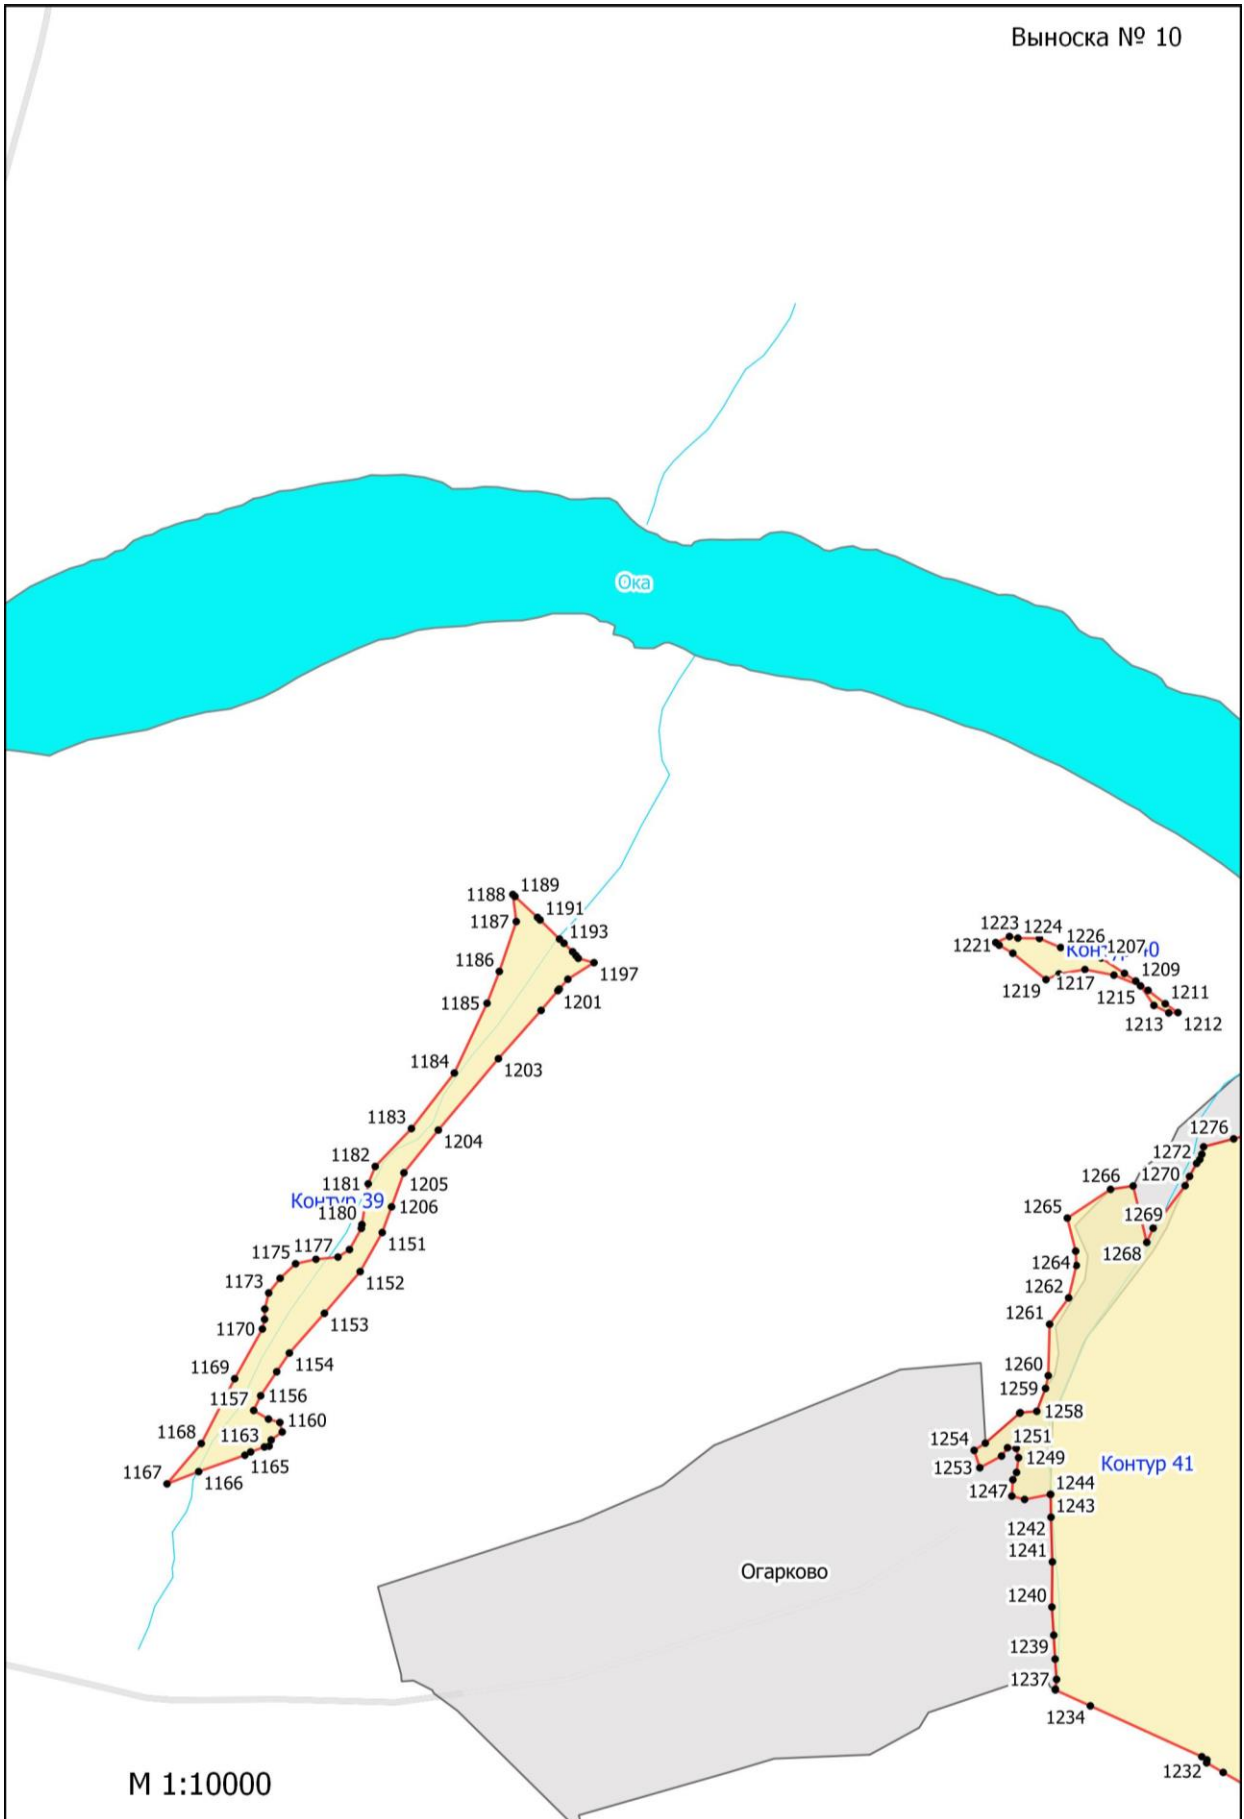

**Графическое описание местоположения границ земель, на которых
располагаются ценные леса (нерестоохраняемые полосы лесов), на территории
Дугнинского участкового лесничества Ферзиковского лесничества Калужской
области**

М 1:10000

Выноска № 8

Кашурки

Ока

М 1:10000

М 1:10000

М 1:10000

М 1:10000

М 1:10000