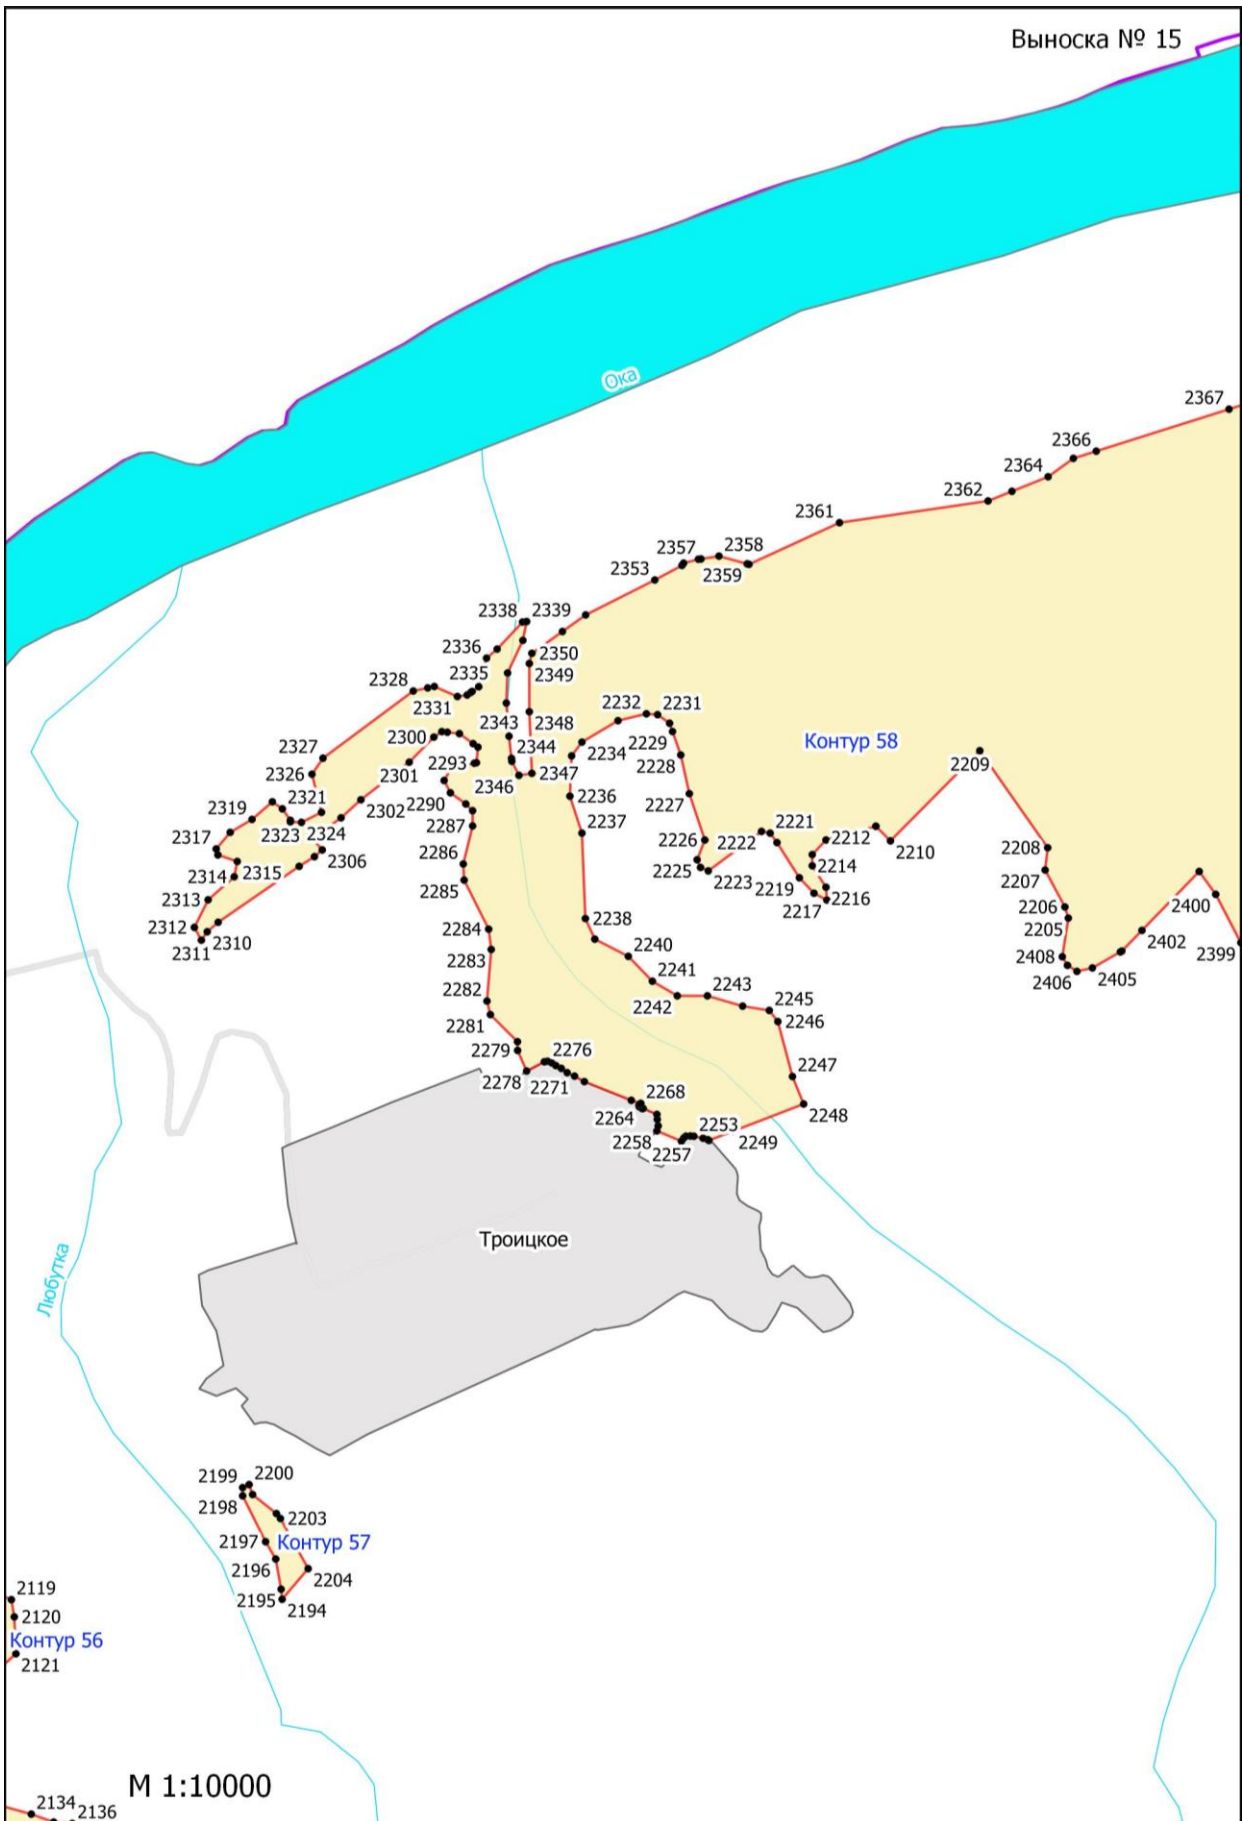

**Графическое описание местоположения границ земель, на которых
располагаются ценные леса (нерестоохраняемые полосы лесов), на территории
Дугнинского участкового лесничества Ферзиковского лесничества Калужской
области**

М 1:10000

Выноска № 8

Кашурки

Ока

М 1:10000

М 1:10000

М 1:10000

М 1:10000

М 1:10000