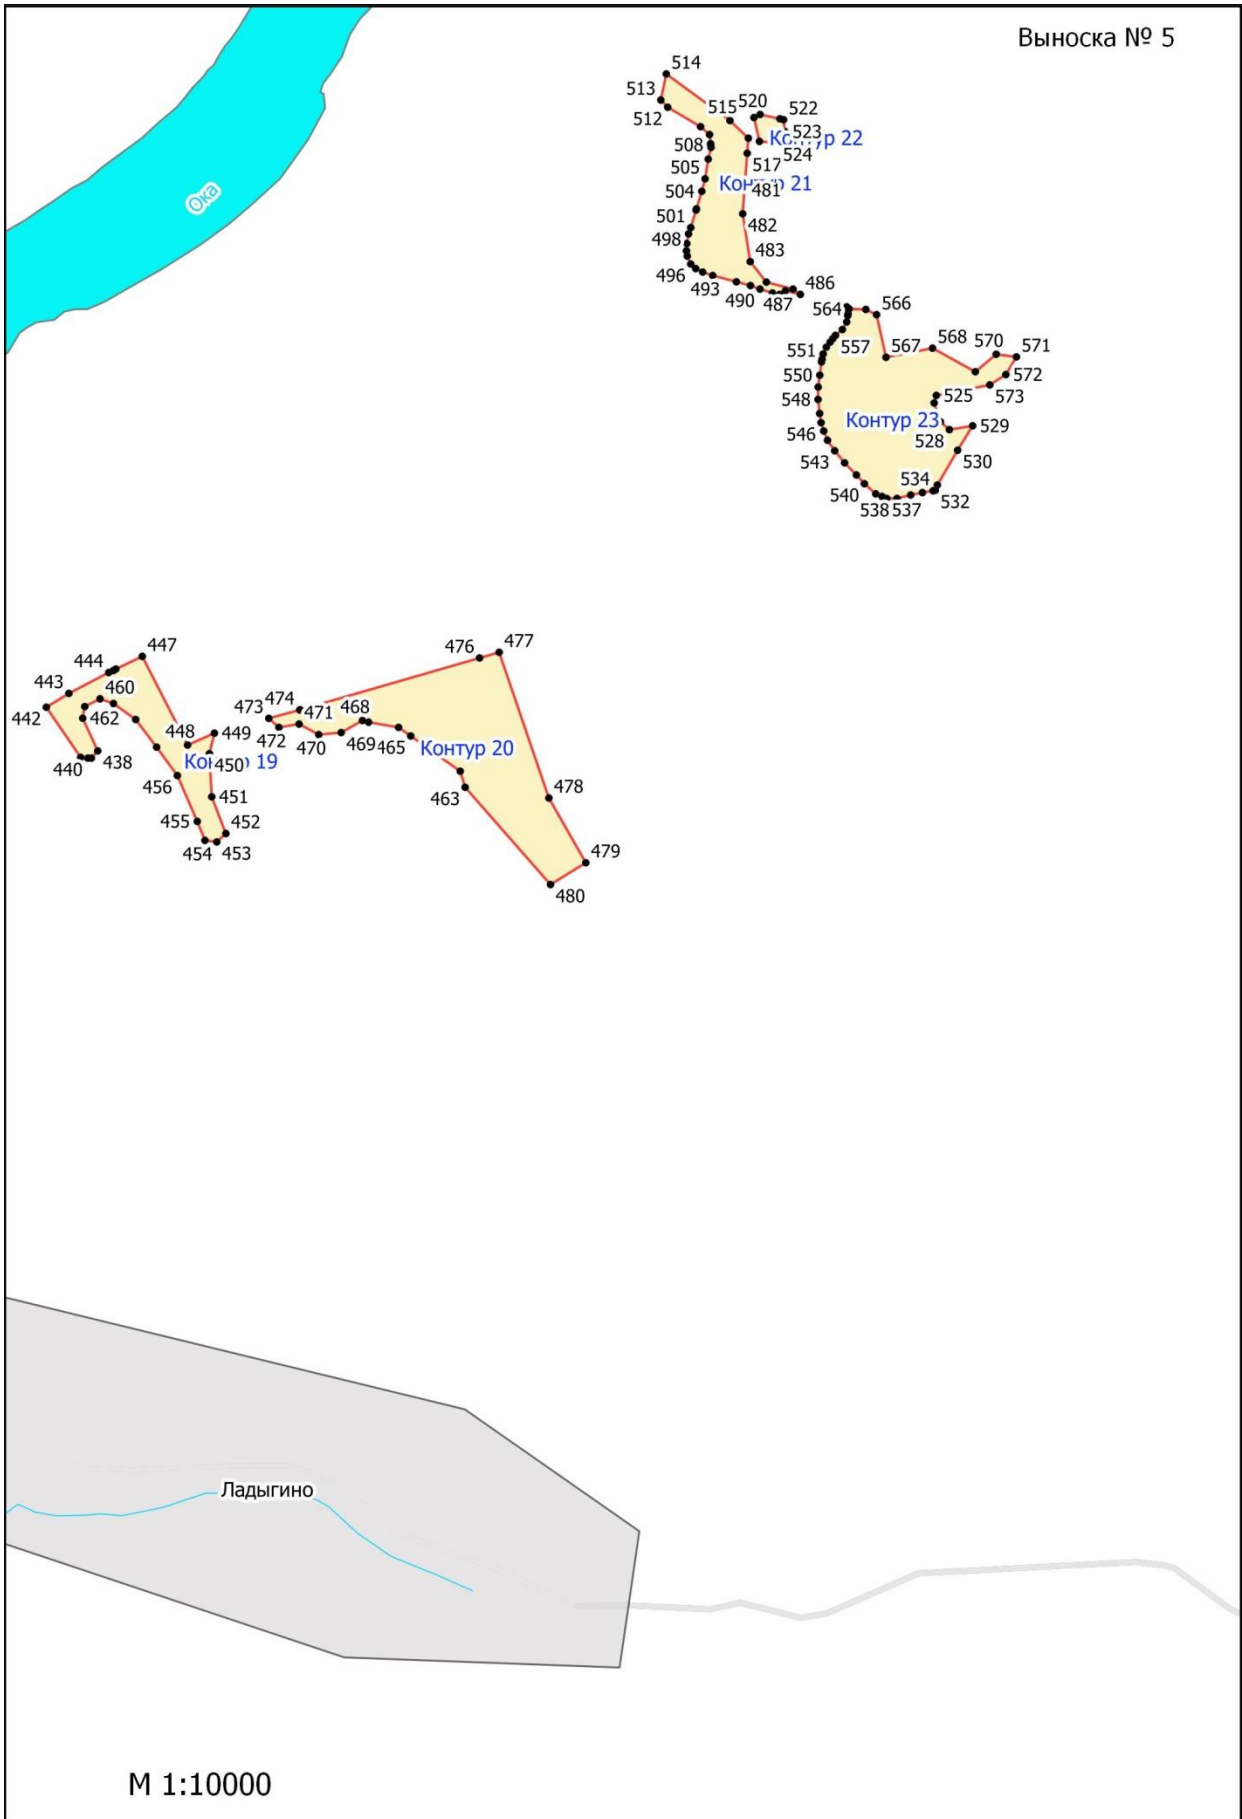

**Графическое описание местоположения границ земель, на которых
располагаются ценные леса (нерестоохраняемые полосы лесов), на территории
Дугнинского участкового лесничества Ферзиковского лесничества Калужской
области**

М 1:10000

Выноска № 8

Кашурки

Ока

М 1:10000

М 1:10000

М 1:10000

М 1:10000

М 1:10000