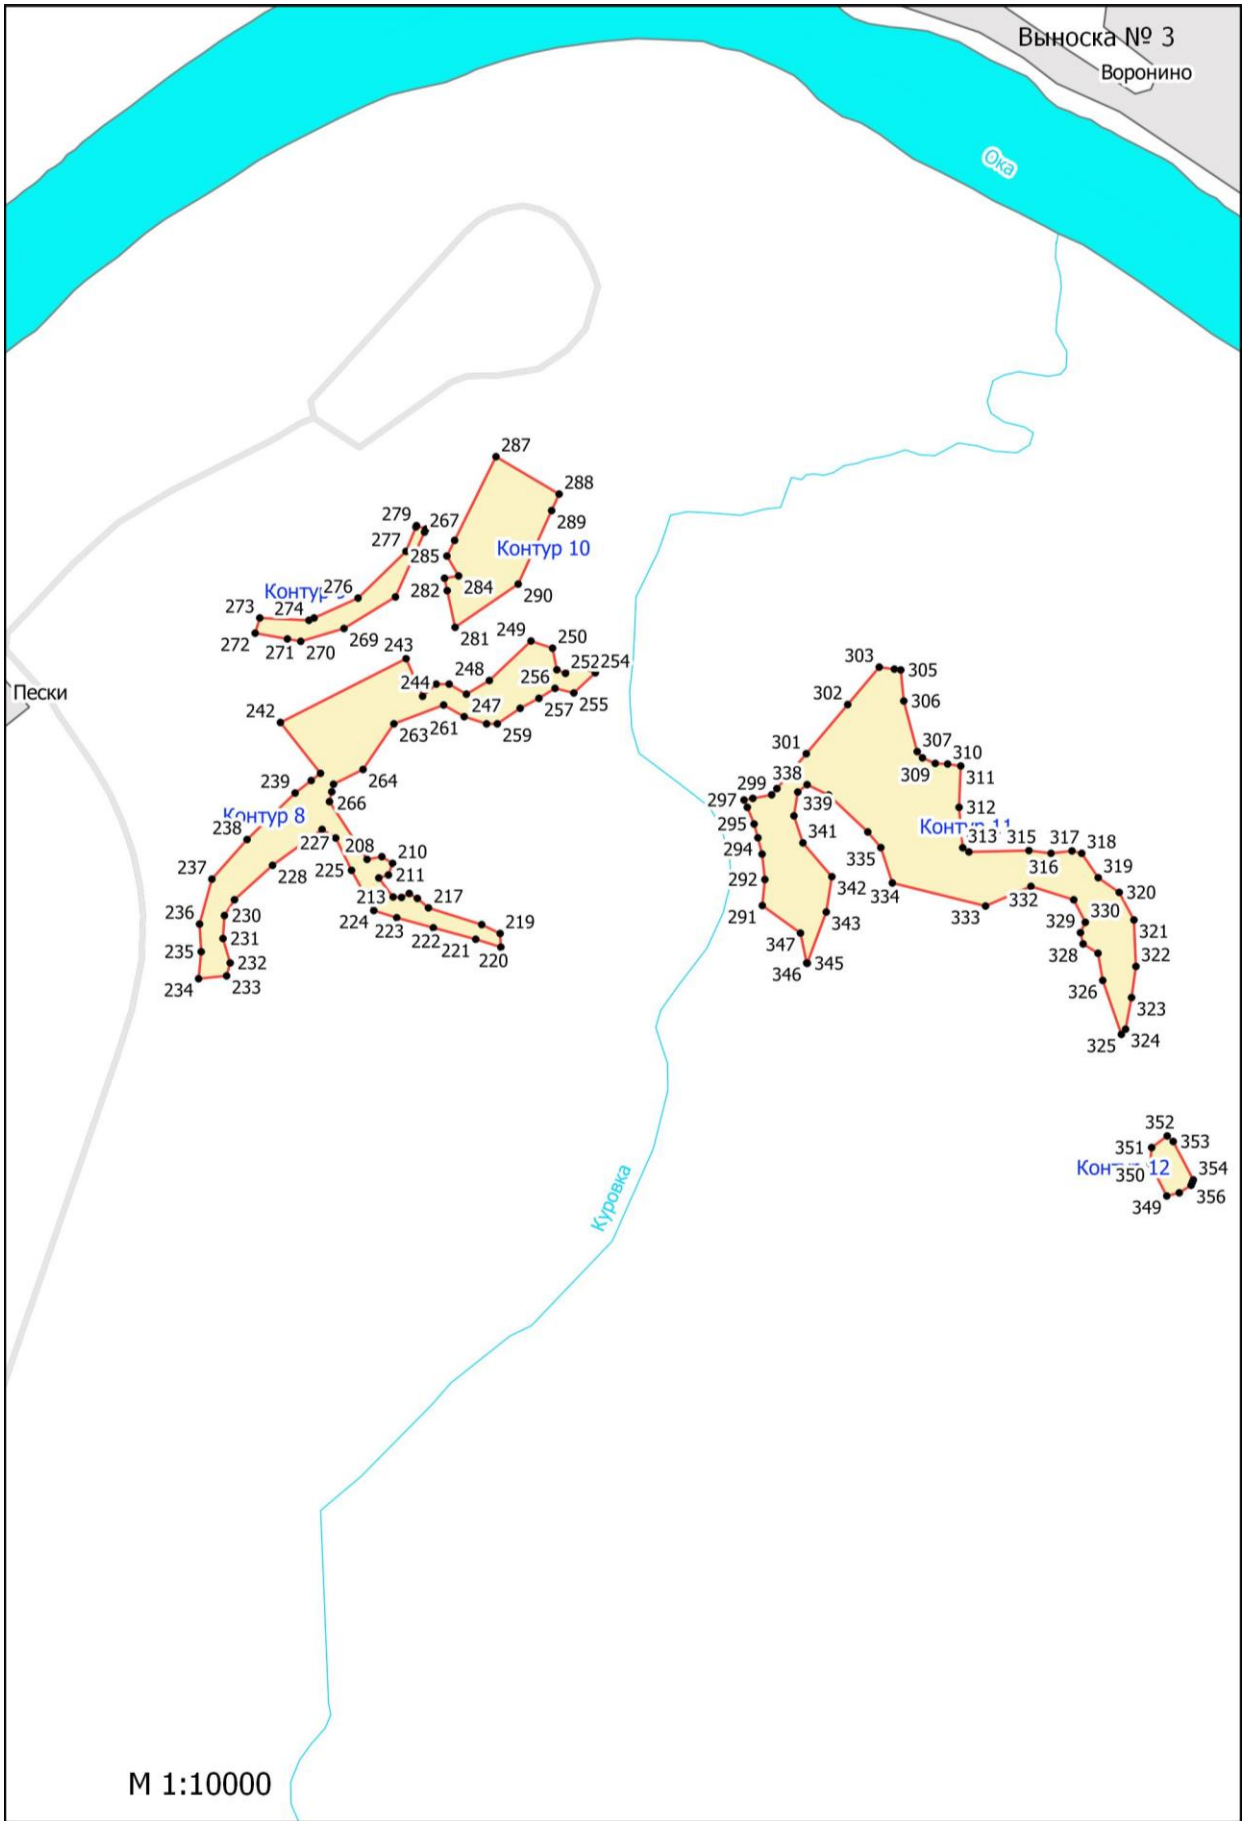

**Графическое описание местоположения границ земель, на которых
располагаются ценные леса (нерестоохраняемые полосы лесов), на территории
Дугнинского участкового лесничества Ферзиковского лесничества Калужской
области**

М 1:10000

Выноска № 8

Кашурки

Ока

М 1:10000

М 1:10000

М 1:10000

М 1:10000

М 1:10000