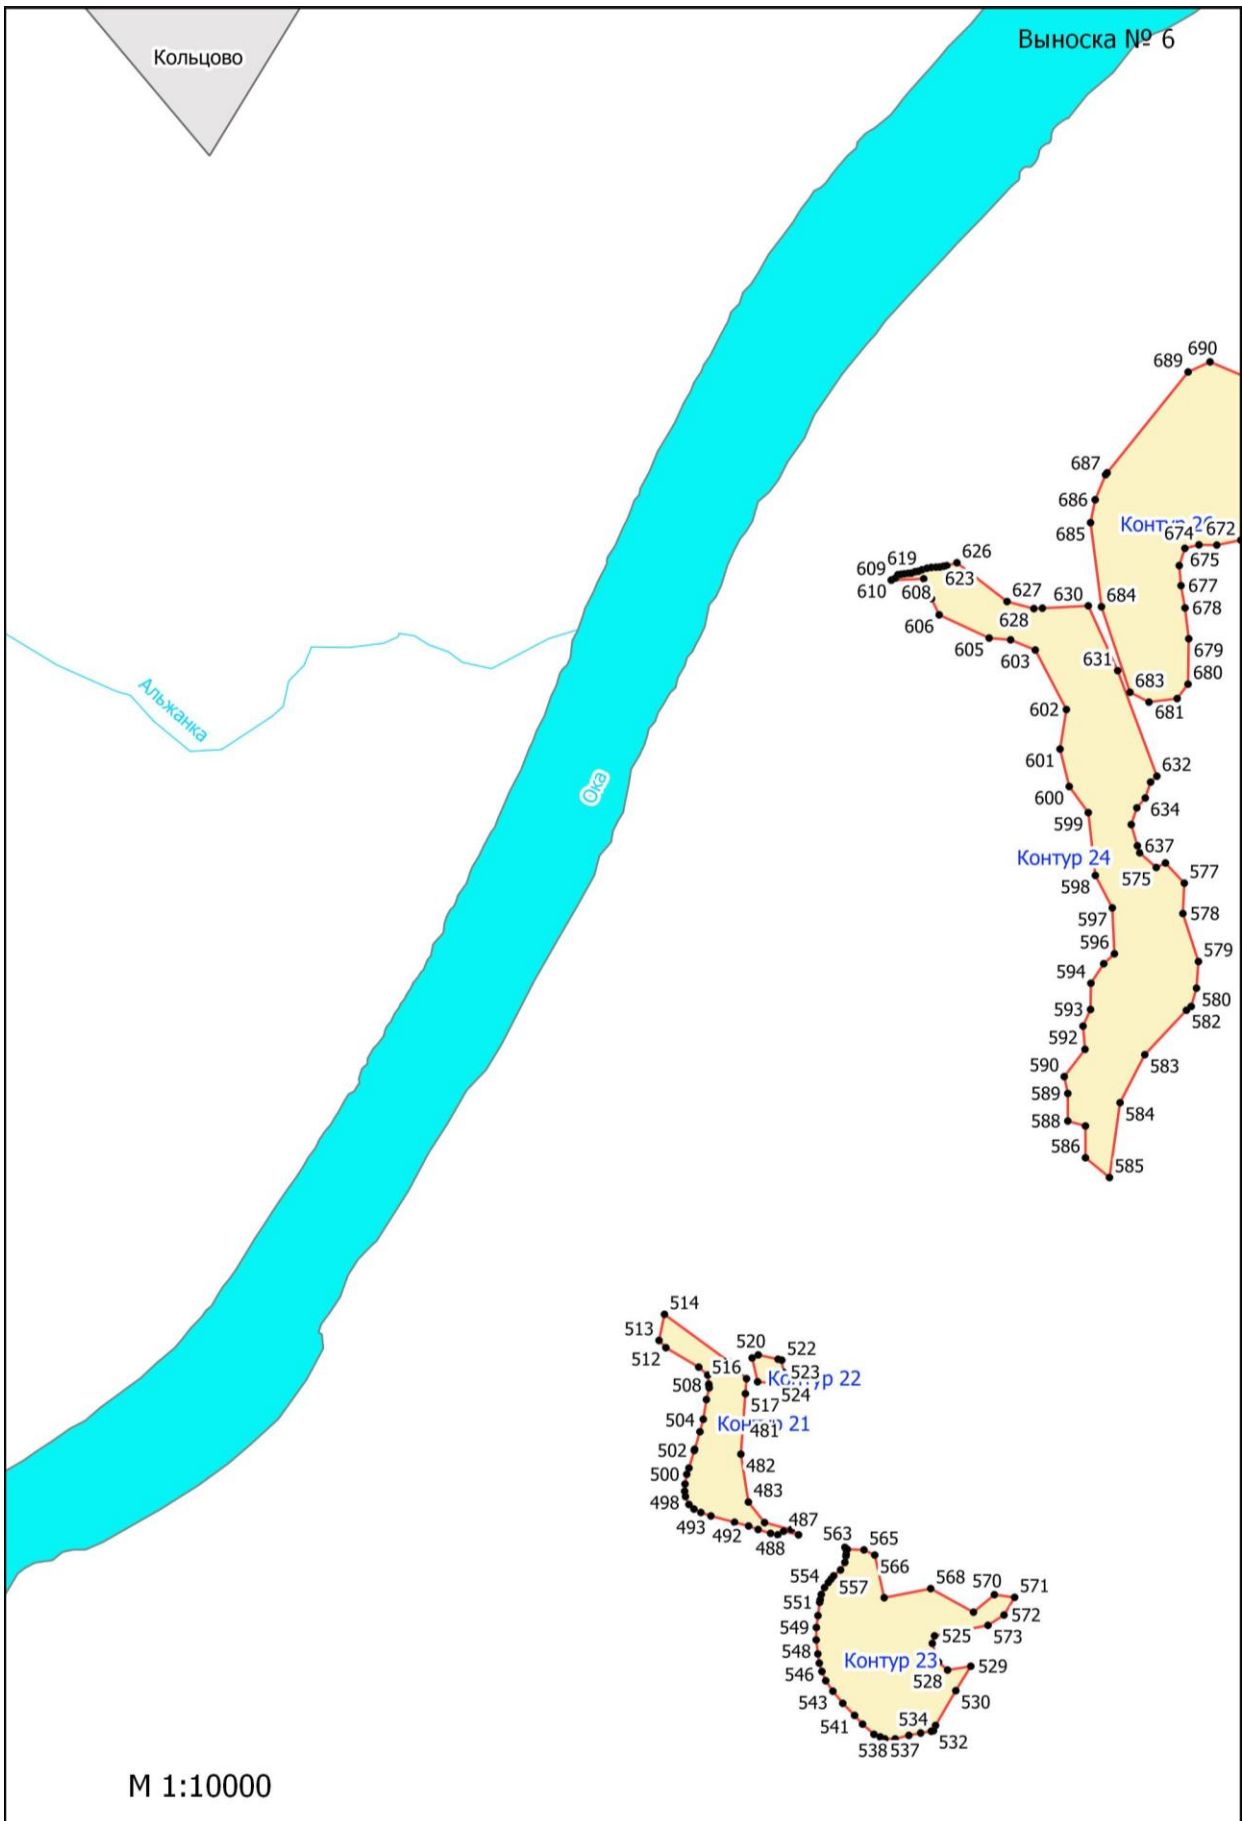

**Графическое описание местоположения границ земель, на которых
располагаются ценные леса (нерестоохраняемые полосы лесов), на территории
Дугнинского участкового лесничества Ферзиковского лесничества Калужской
области**

М 1:10000

Выноска № 8

Кашурки

Ока

М 1:10000

М 1:10000

М 1:10000

М 1:10000

М 1:10000