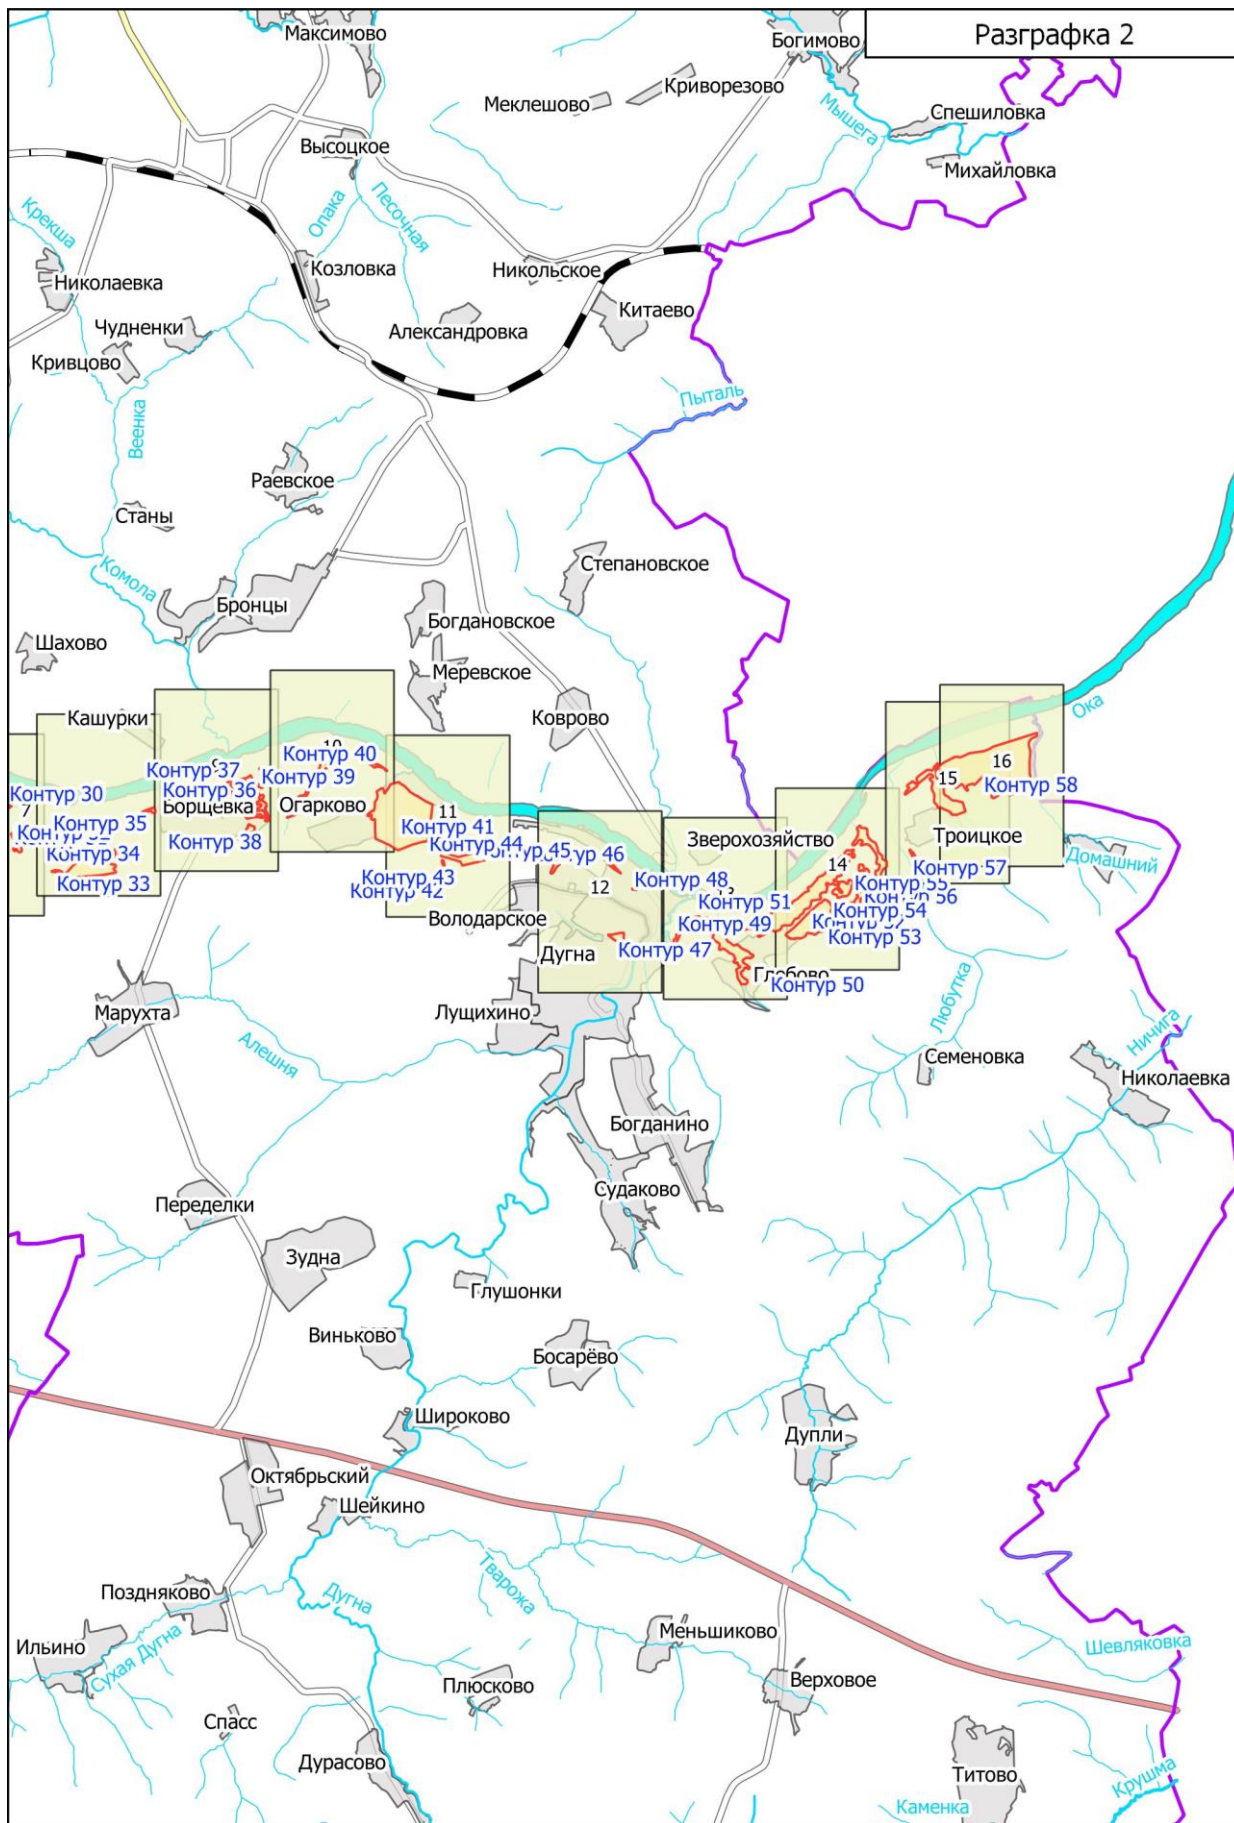

**Графическое описание местоположения границ земель, на которых
располагаются ценные леса (нерестоохраняемые полосы лесов), на территории
Дугнинского участкового лесничества Ферзиковского лесничества Калужской
области**

М 1:10000

Выноска № 8

Кашурки

Ока

М 1:10000

М 1:10000

М 1:10000

М 1:10000