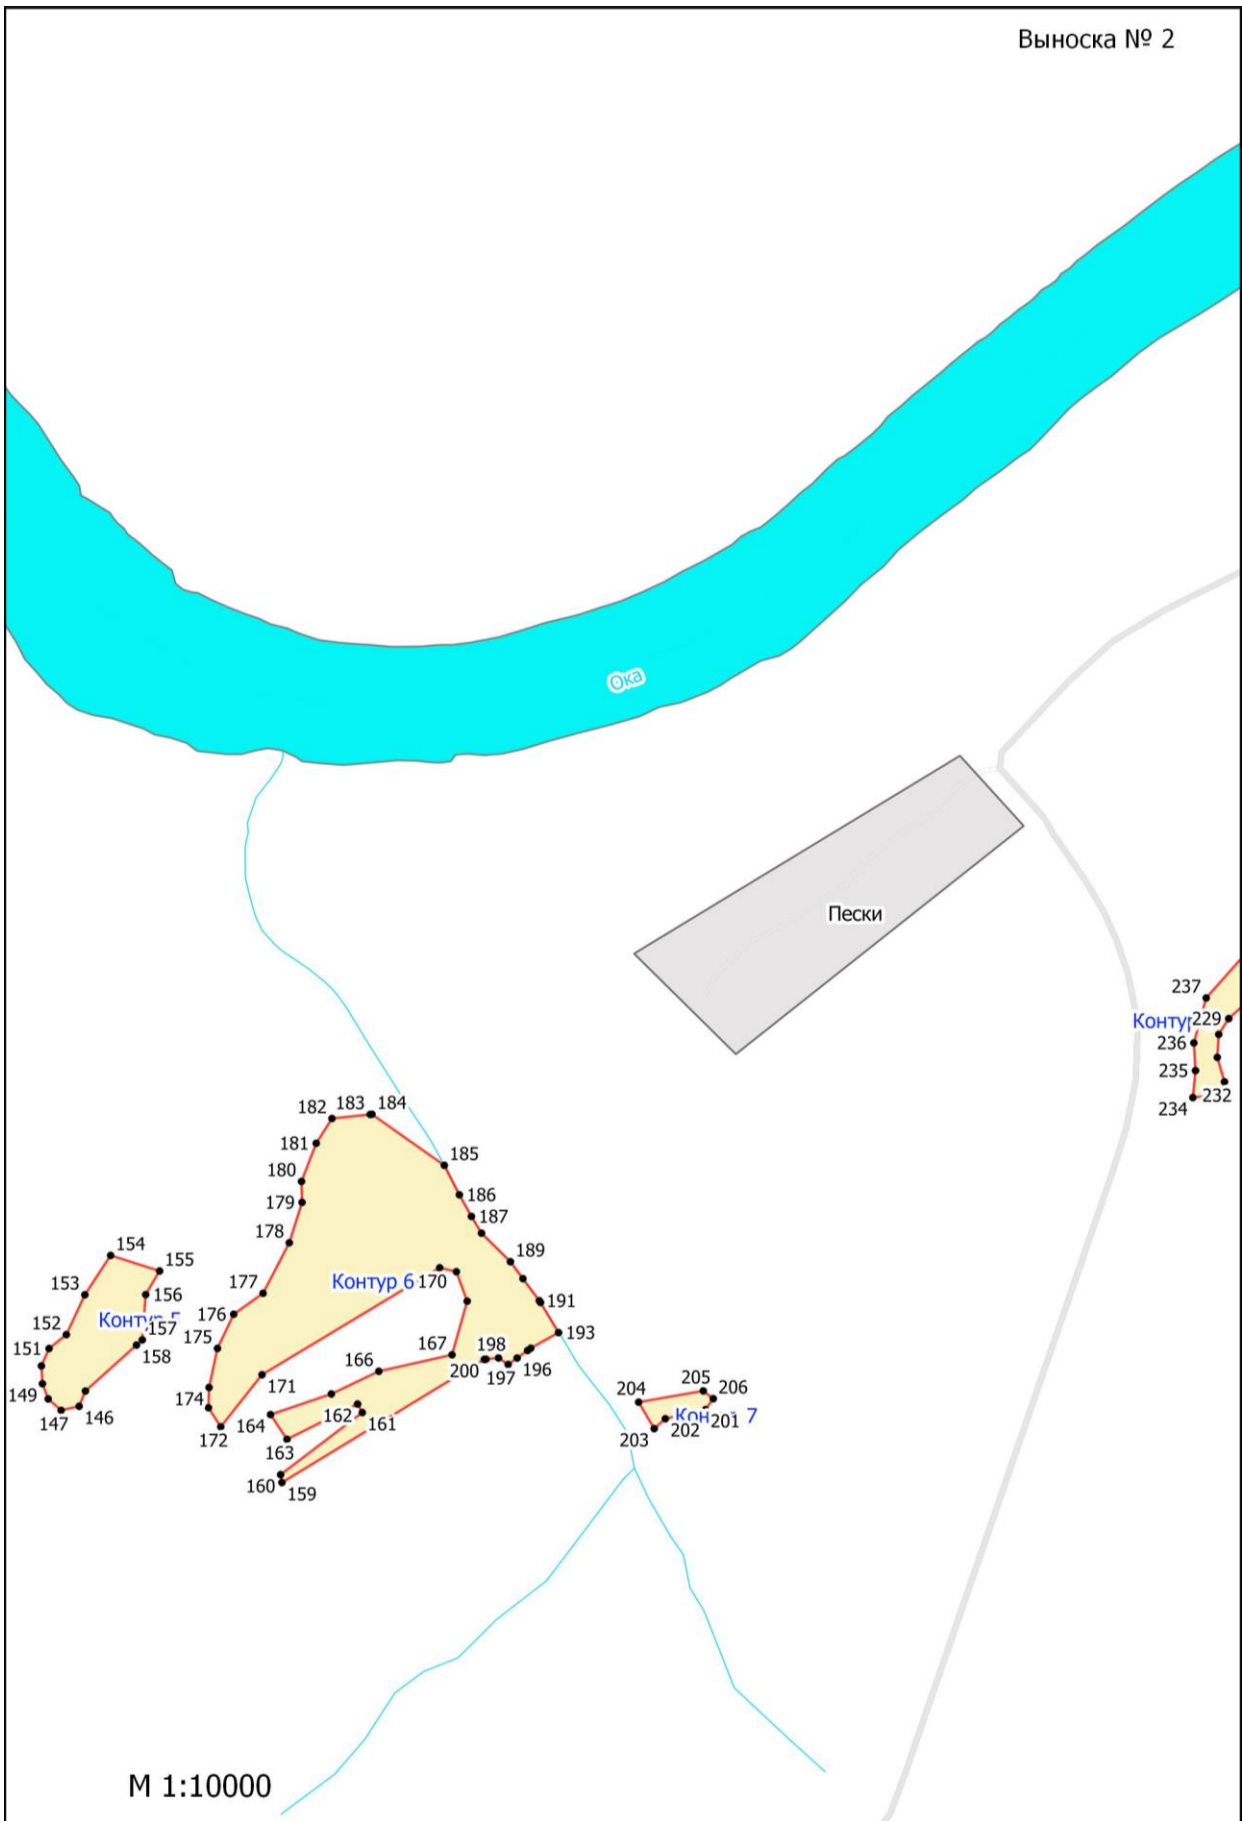

**Графическое описание местоположения границ земель, на которых
располагаются ценные леса (нерестоохраняемые полосы лесов), на территории
Дугнинского участкового лесничества Ферзиковского лесничества Калужской
области**

М 1:10000

Выноска № 8

Кашурки

Ока

М 1:10000

М 1:10000

М 1:10000

М 1:10000

М 1:10000