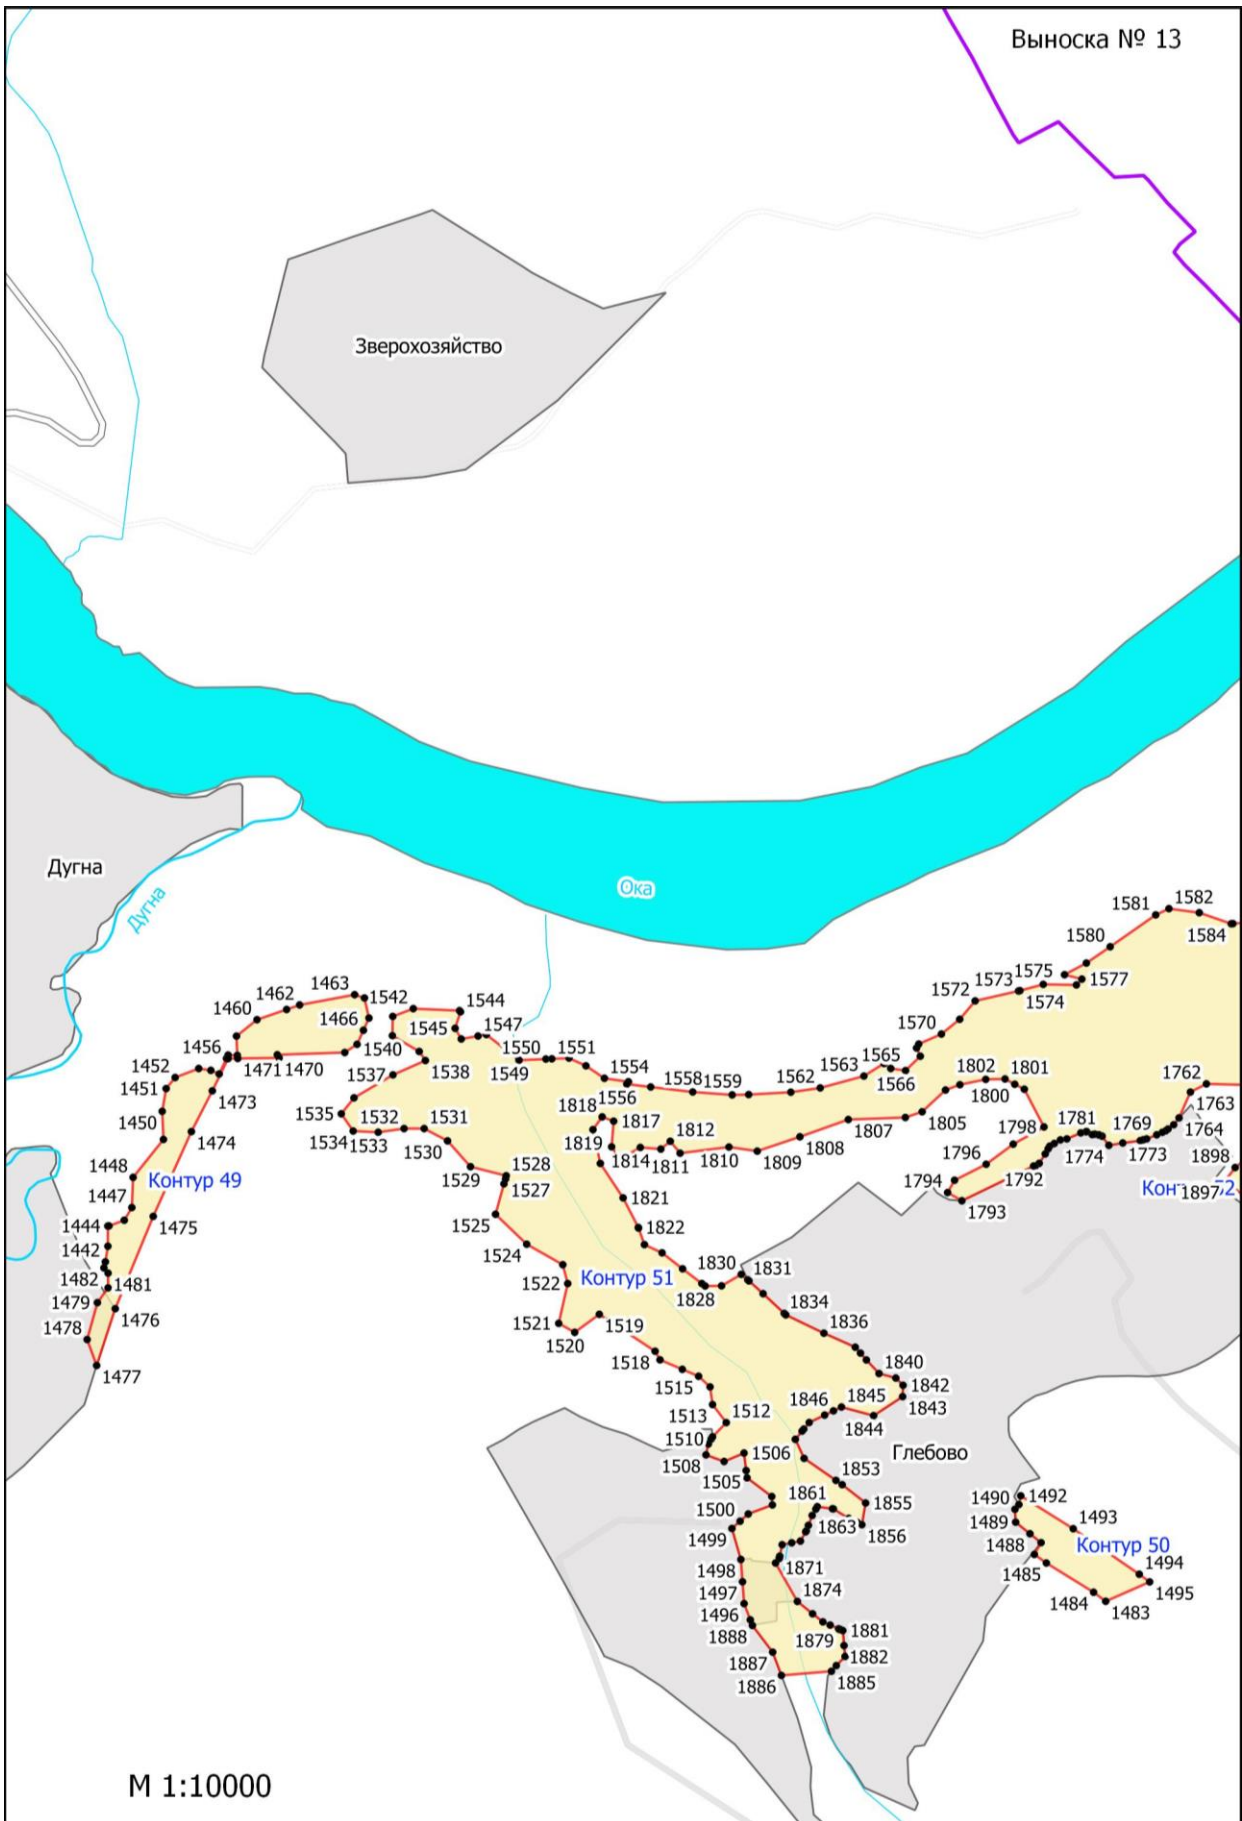

**Графическое описание местоположения границ земель, на которых
располагаются ценные леса (нерестоохраняемые полосы лесов), на территории
Дугнинского участкового лесничества Ферзиковского лесничества Калужской
области**

М 1:10000

Выноска № 8

Кашурки

Ока

М 1:10000

М 1:10000

М 1:10000

М 1:10000