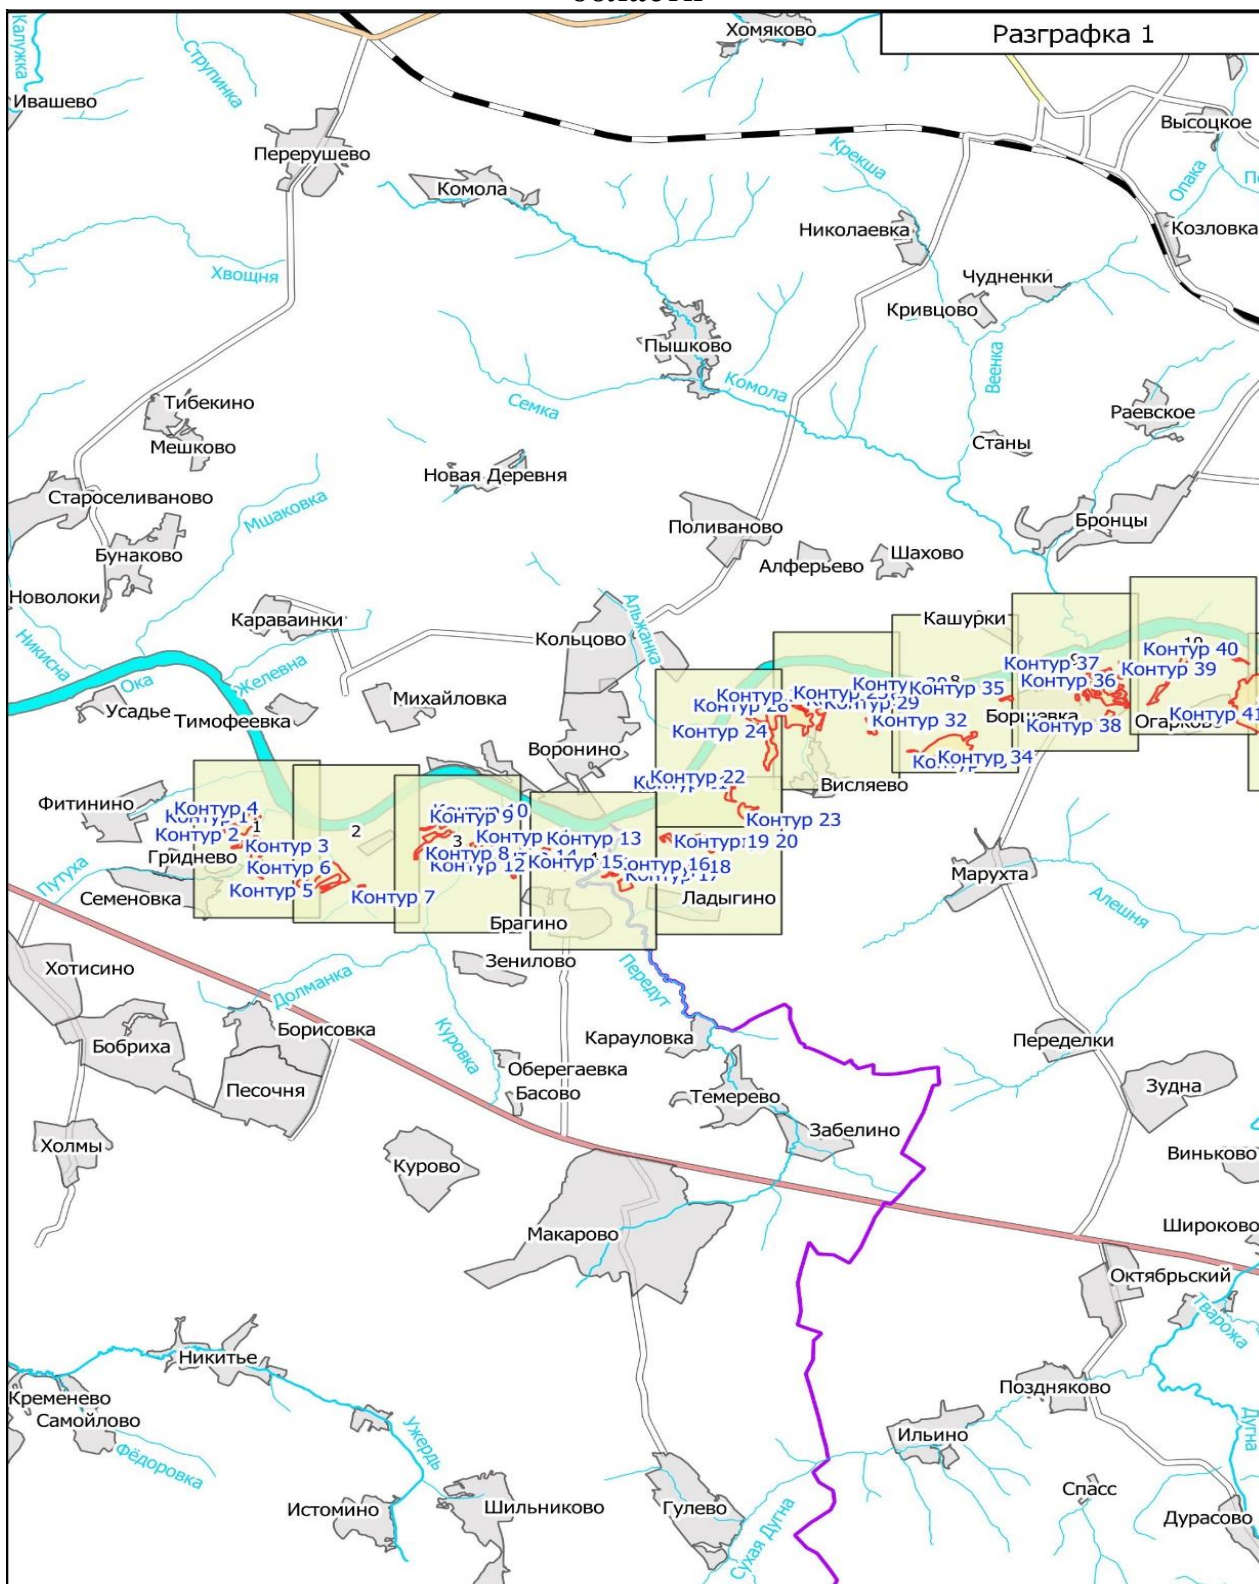

**Графическое описание местоположения границ земель, на которых
располагаются ценные леса (нерестоохраняемые полосы лесов), на территории
Дугнинского участкового лесничества Ферзиковского лесничества Калужской
области**

М 1:10000

Выноска № 8

Кашурки

Ока

М 1:10000

М 1:10000

М 1:10000

М 1:10000