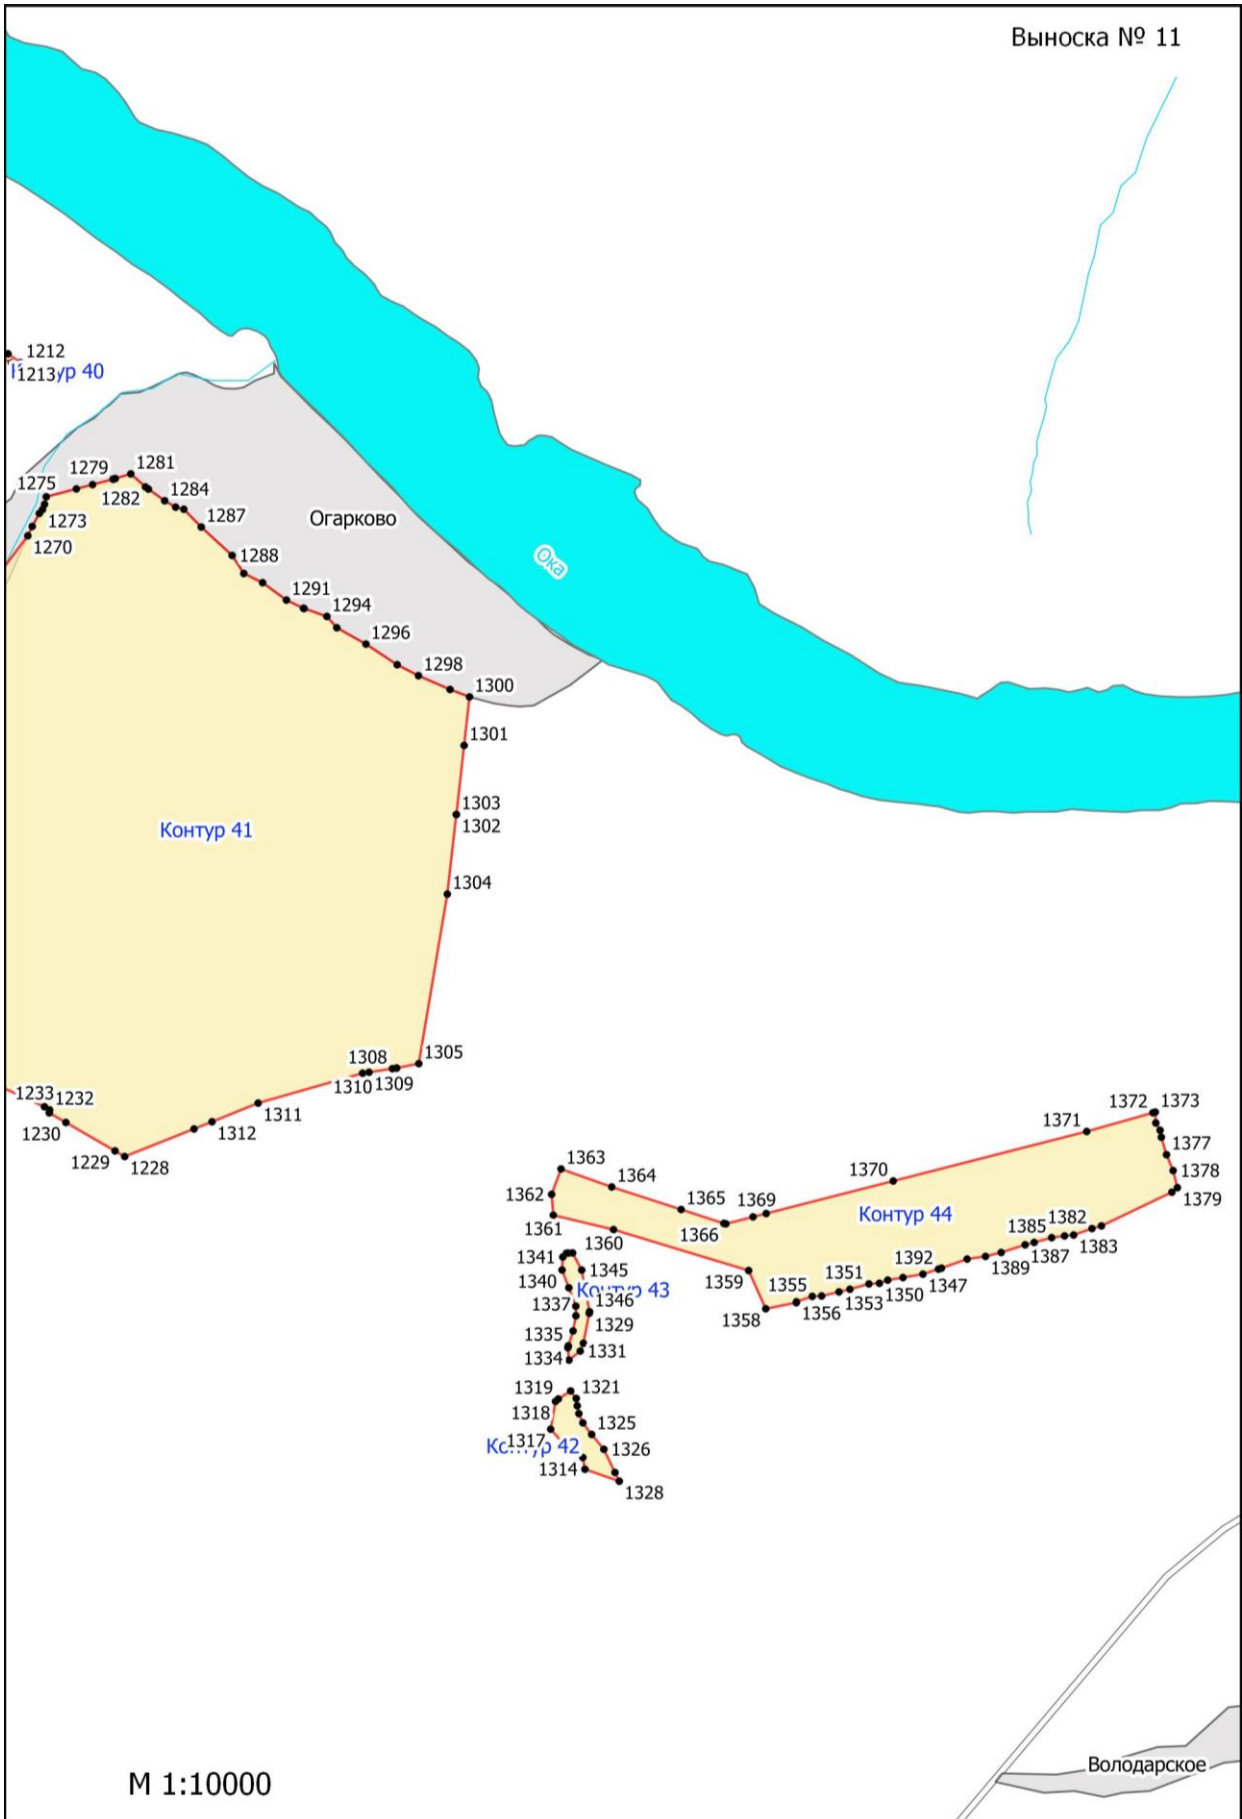

**Графическое описание местоположения границ земель, на которых
располагаются ценные леса (нерестоохраняемые полосы лесов), на территории
Дугнинского участкового лесничества Ферзиковского лесничества Калужской
области**

М 1:10000

Выноска № 8

Кашурки

Ока

М 1:10000

М 1:10000

М 1:10000

М 1:10000

М 1:10000