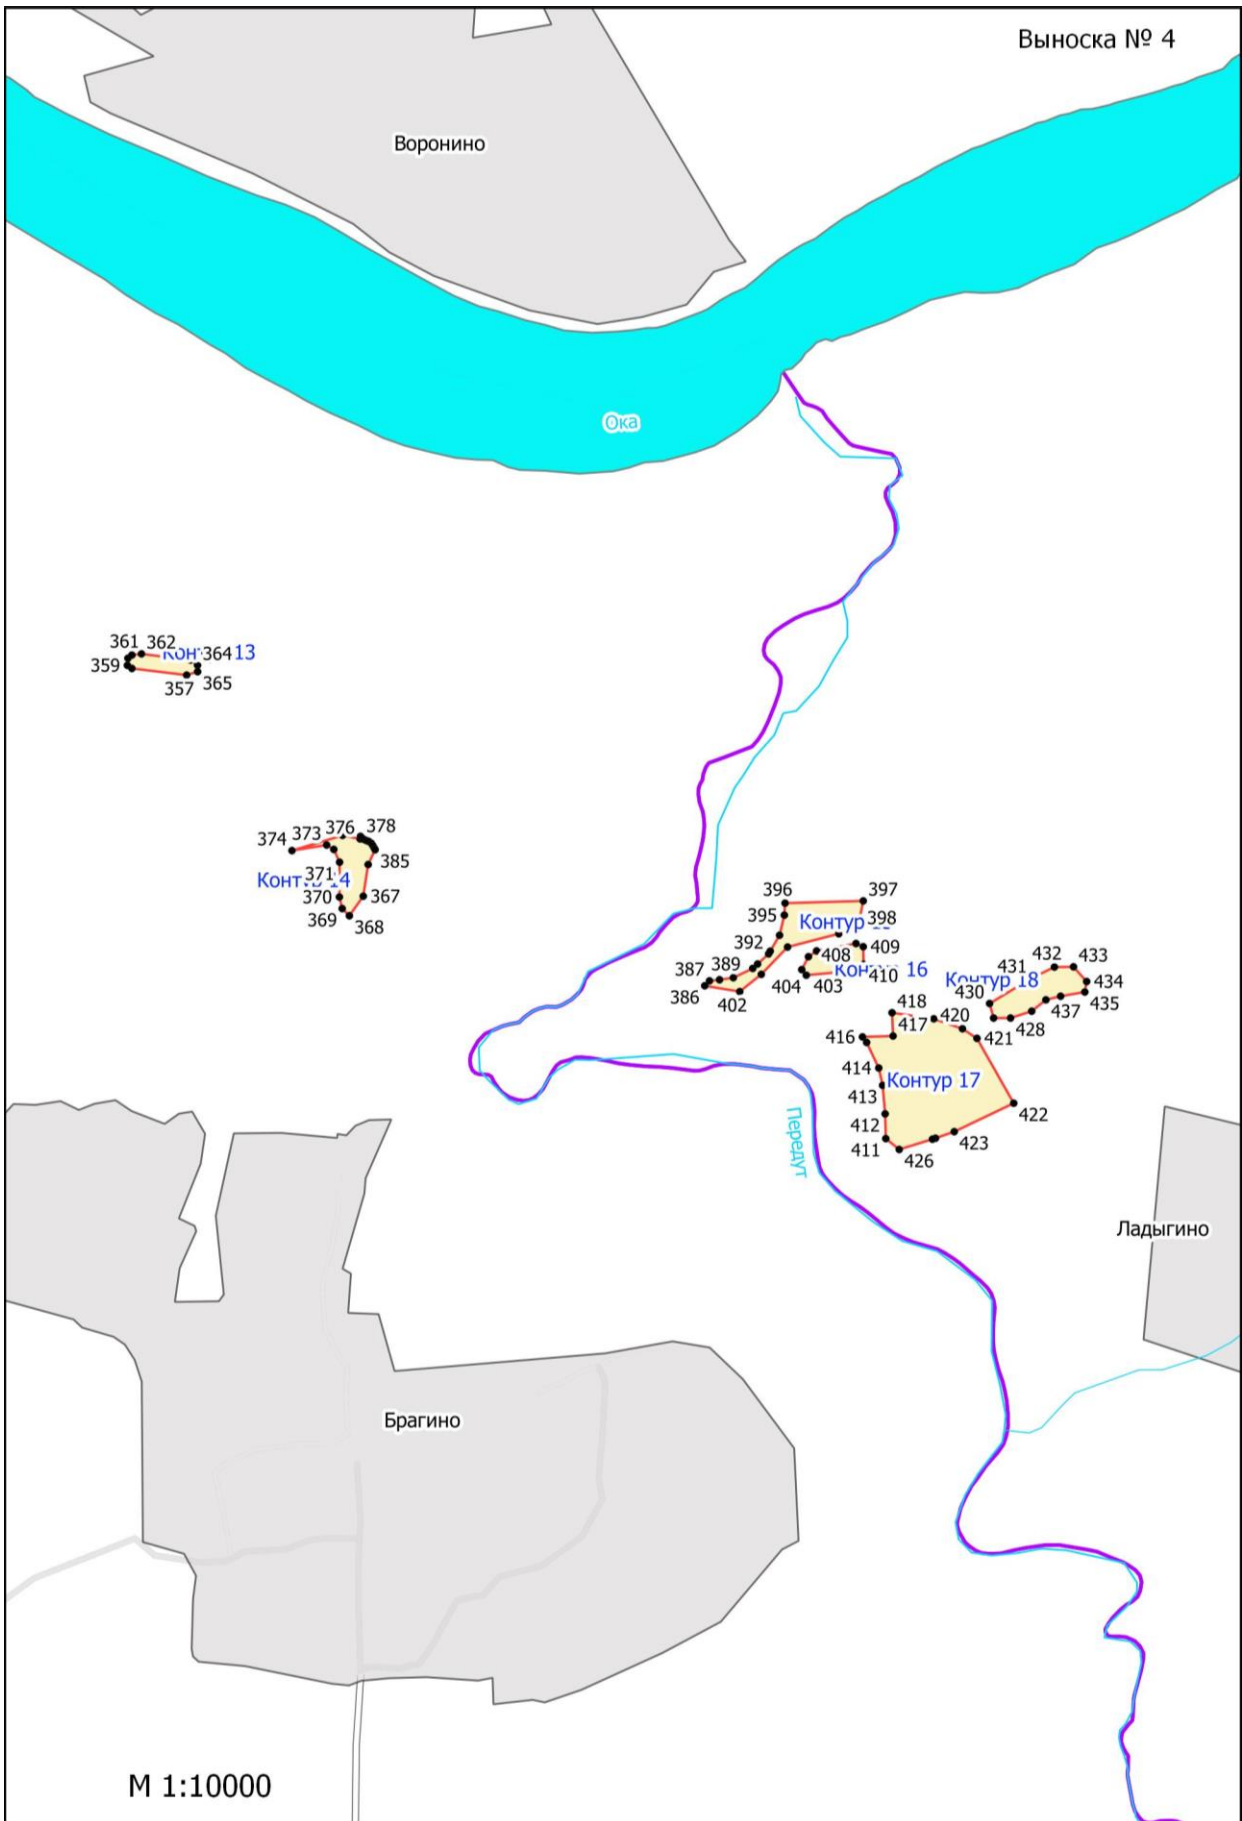

**Графическое описание местоположения границ земель, на которых
располагаются ценные леса (нерестоохраняемые полосы лесов), на территории
Дугнинского участкового лесничества Ферзиковского лесничества Калужской
области**

М 1:10000

Выноска № 8

Кашурки

Ока

М 1:10000

М 1:10000

М 1:10000

М 1:10000

М 1:10000