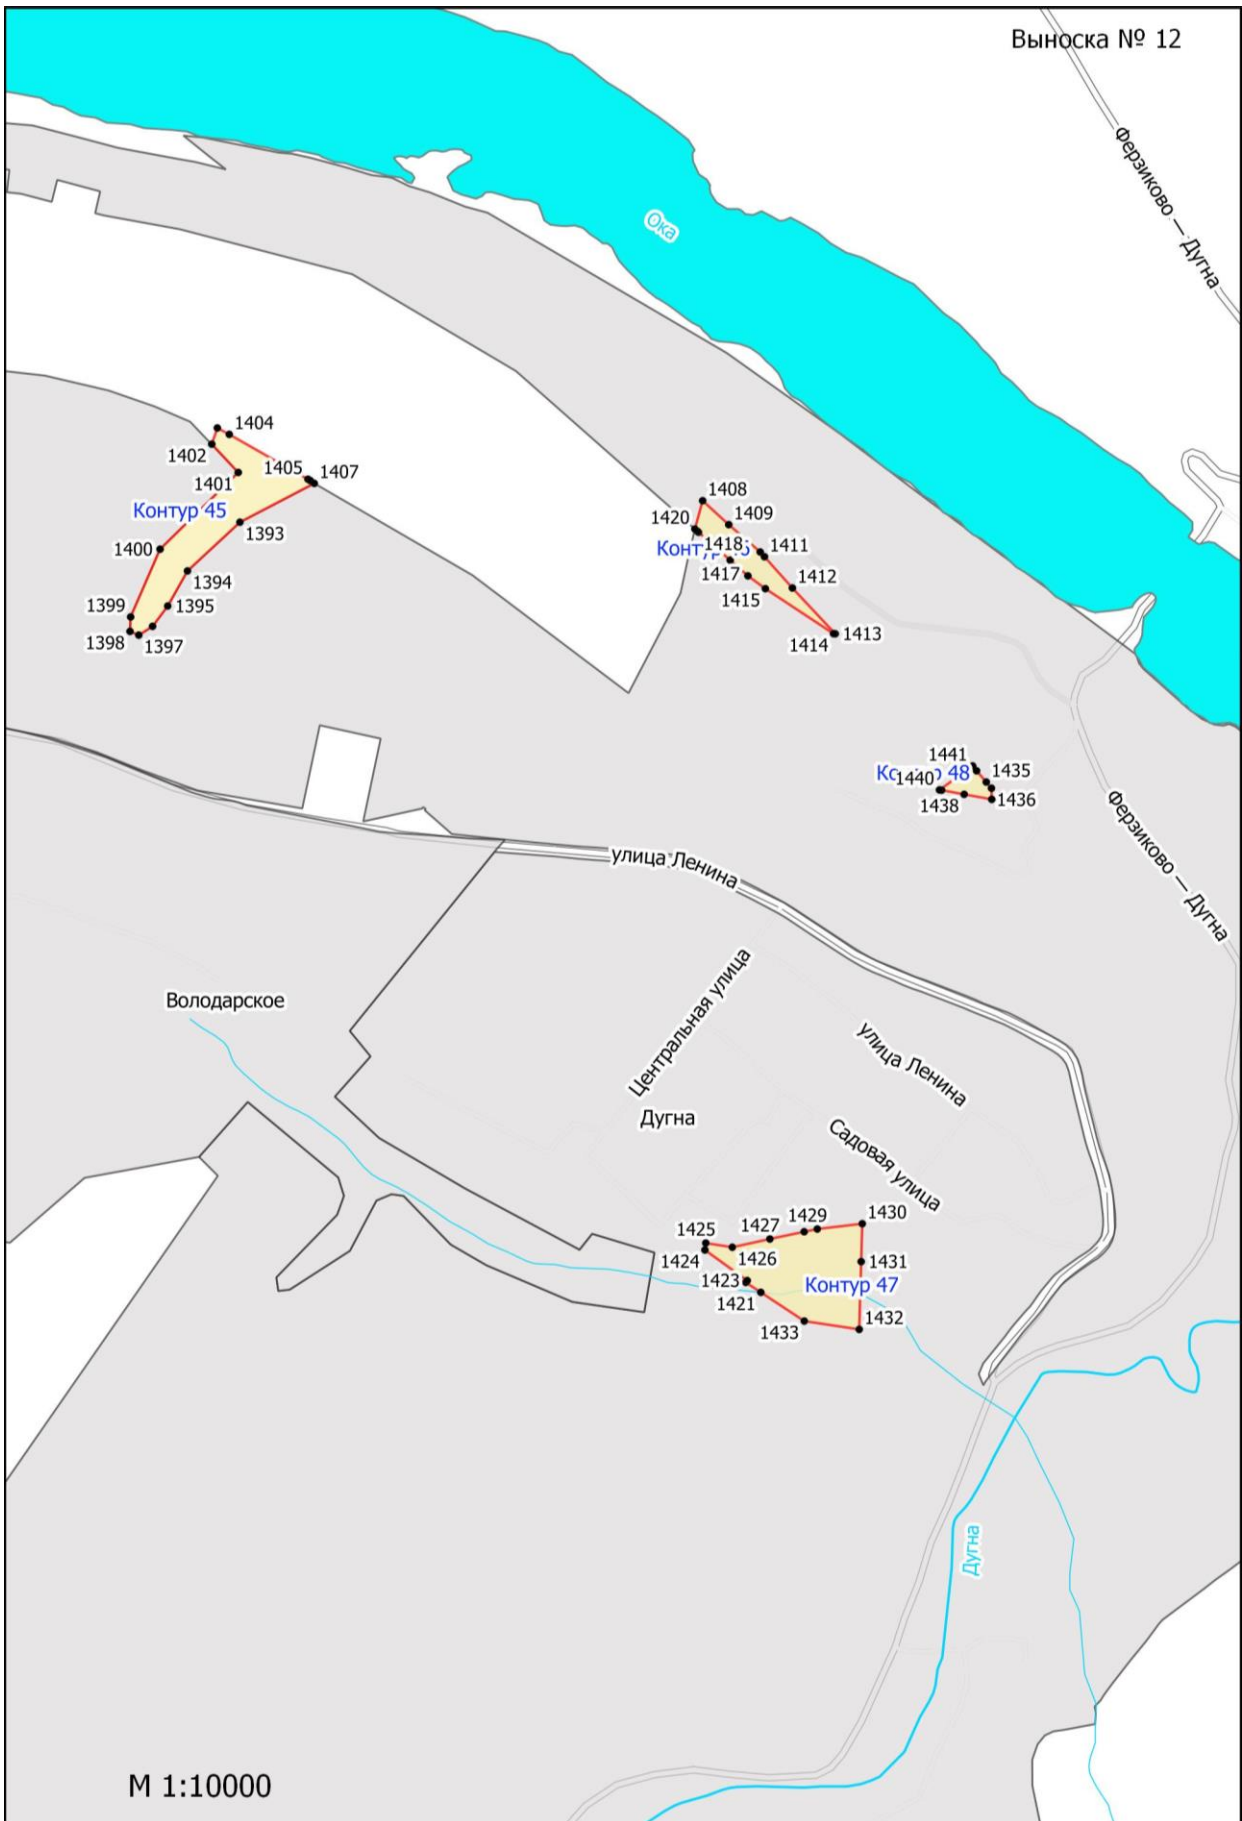

**Графическое описание местоположения границ земель, на которых
располагаются ценные леса (нерестоохраняемые полосы лесов), на территории
Дугнинского участкового лесничества Ферзиковского лесничества Калужской
области**

М 1:10000

Выноска № 8

Кашурки

Ока

М 1:10000

М 1:10000

М 1:10000

М 1:10000