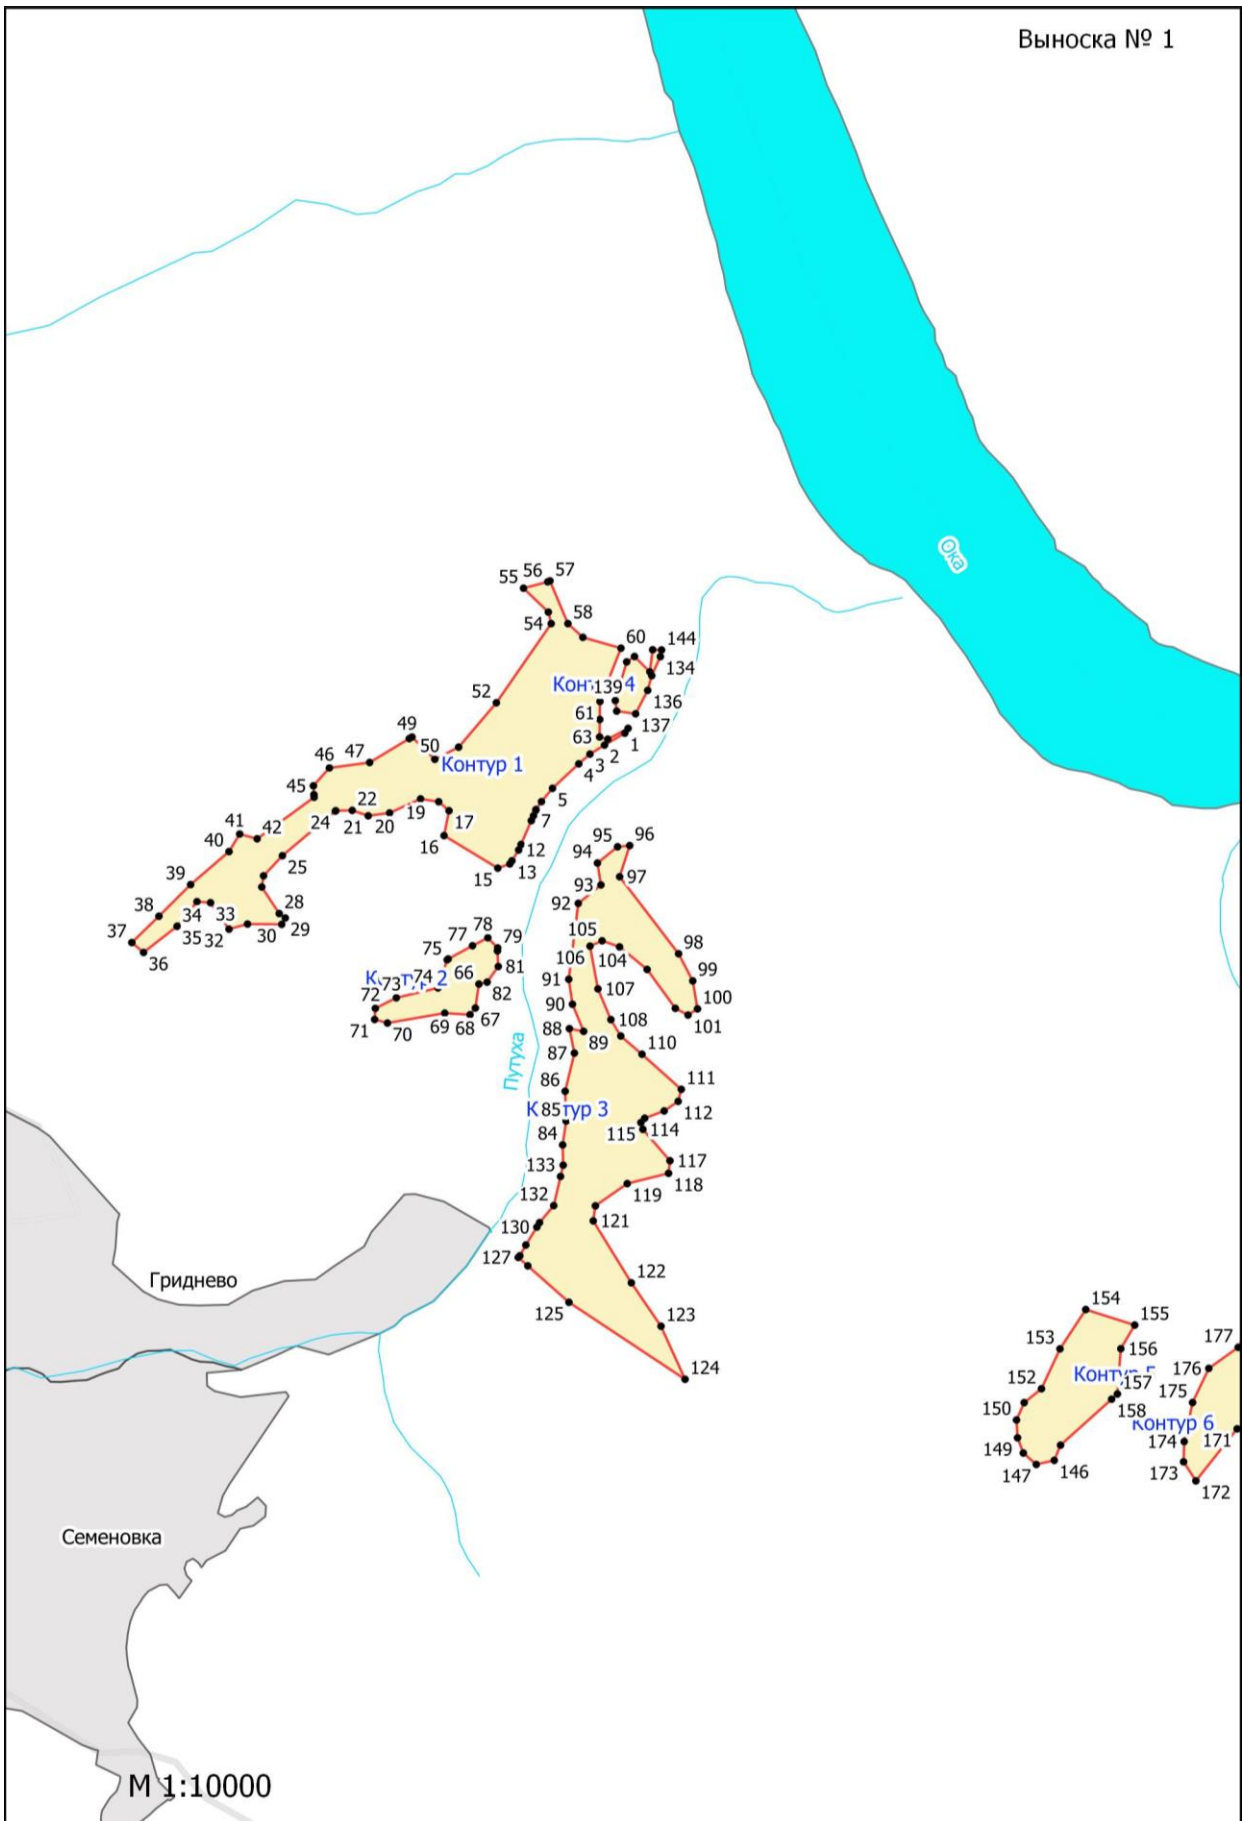

**Графическое описание местоположения границ земель, на которых
располагаются ценные леса (нерестоохраняемые полосы лесов), на территории
Дугнинского участкового лесничества Ферзиковского лесничества Калужской
области**

М 1:10000

Выноска № 8

Кашурки

Ока

М 1:10000

М 1:10000

М 1:10000

М 1:10000

М 1:10000