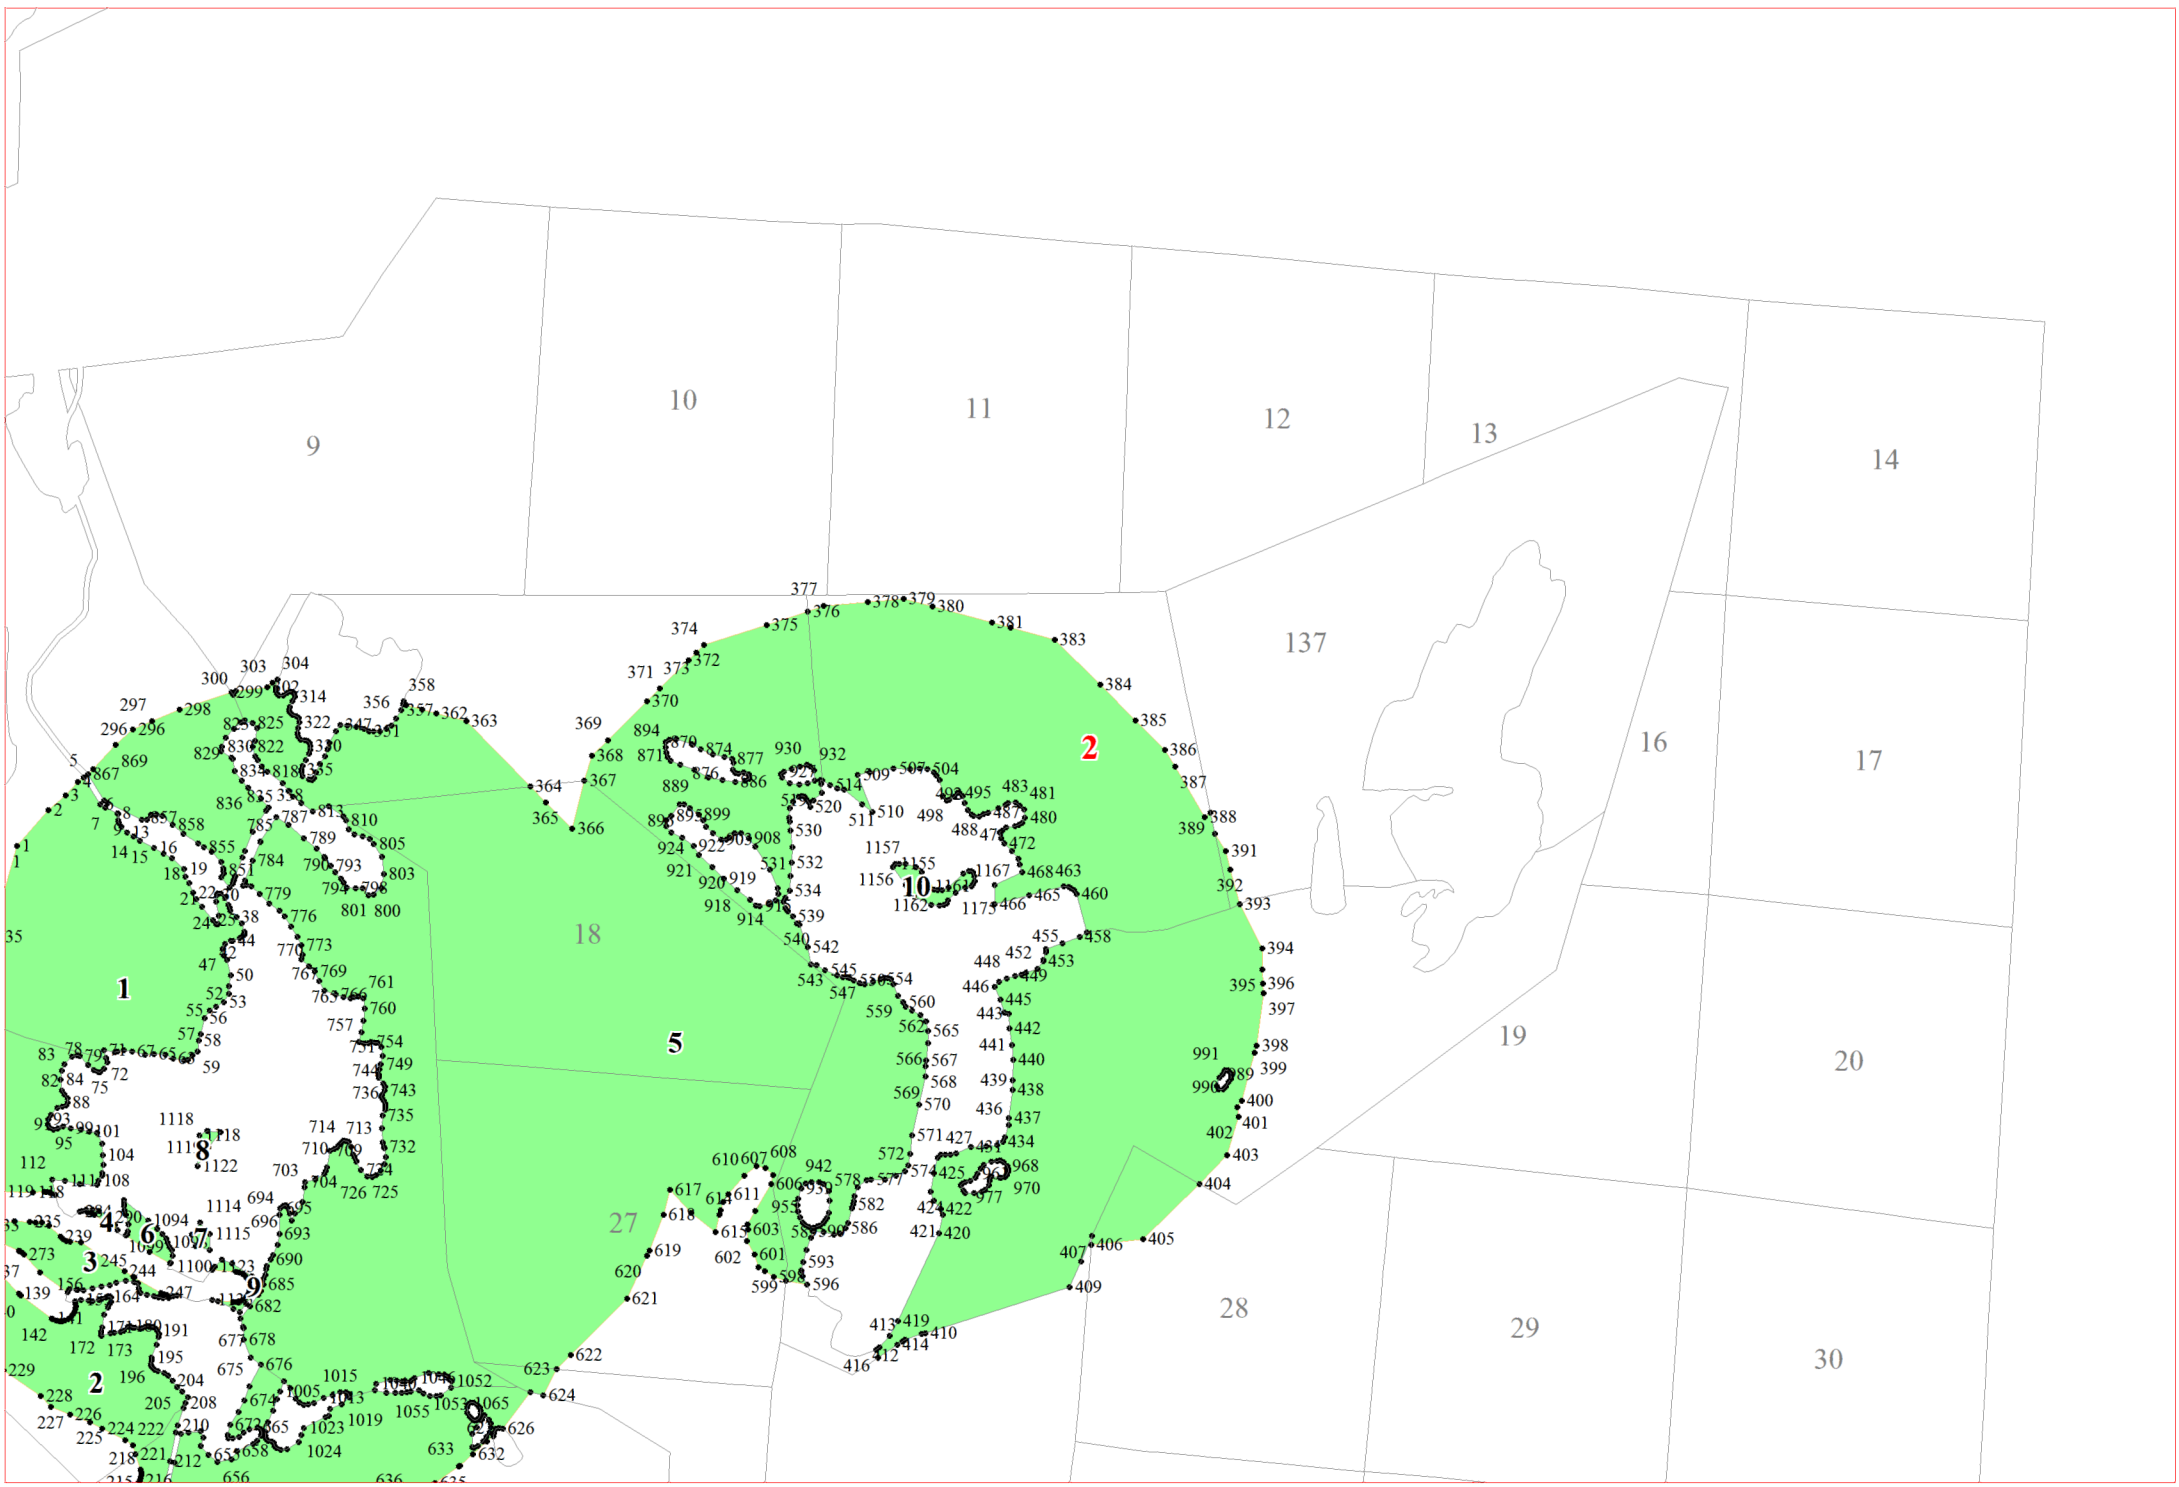

**Графическое описание местоположения границ земель,
на которых располагаются особо защитные участки лесов
«участки лесов вокруг сельских населенных пунктов и садовых товариществ»,
на территории Находского участкового лесничества
Холмского лесничества
Новгородской области**

Приложение № 103 к приказу Рослесхоза
от 28.02.2023 № 320

7

9

10