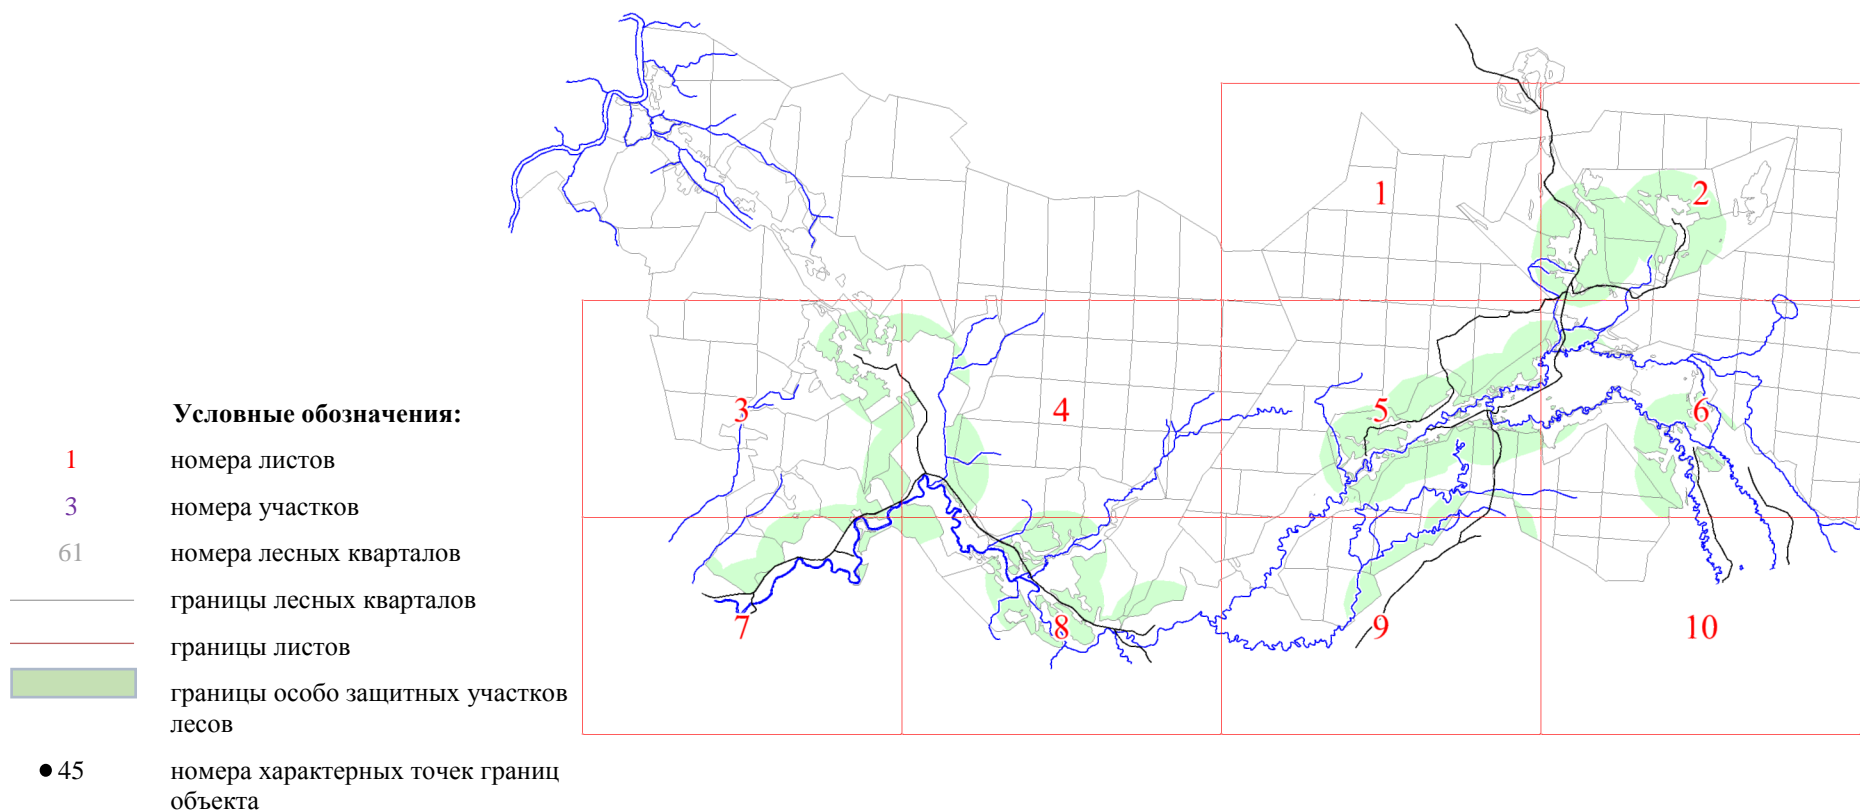

**Графическое описание местоположения границ земель,
на которых располагаются особо защитные участки лесов
«участки лесов вокруг сельских населенных пунктов и садовых товариществ»,
на территории Находского участкового лесничества
Холмского лесничества
Новгородской области**

Приложение № 103 к приказу Рослесхоза
от 28.02.2023 № 320

7

9

10