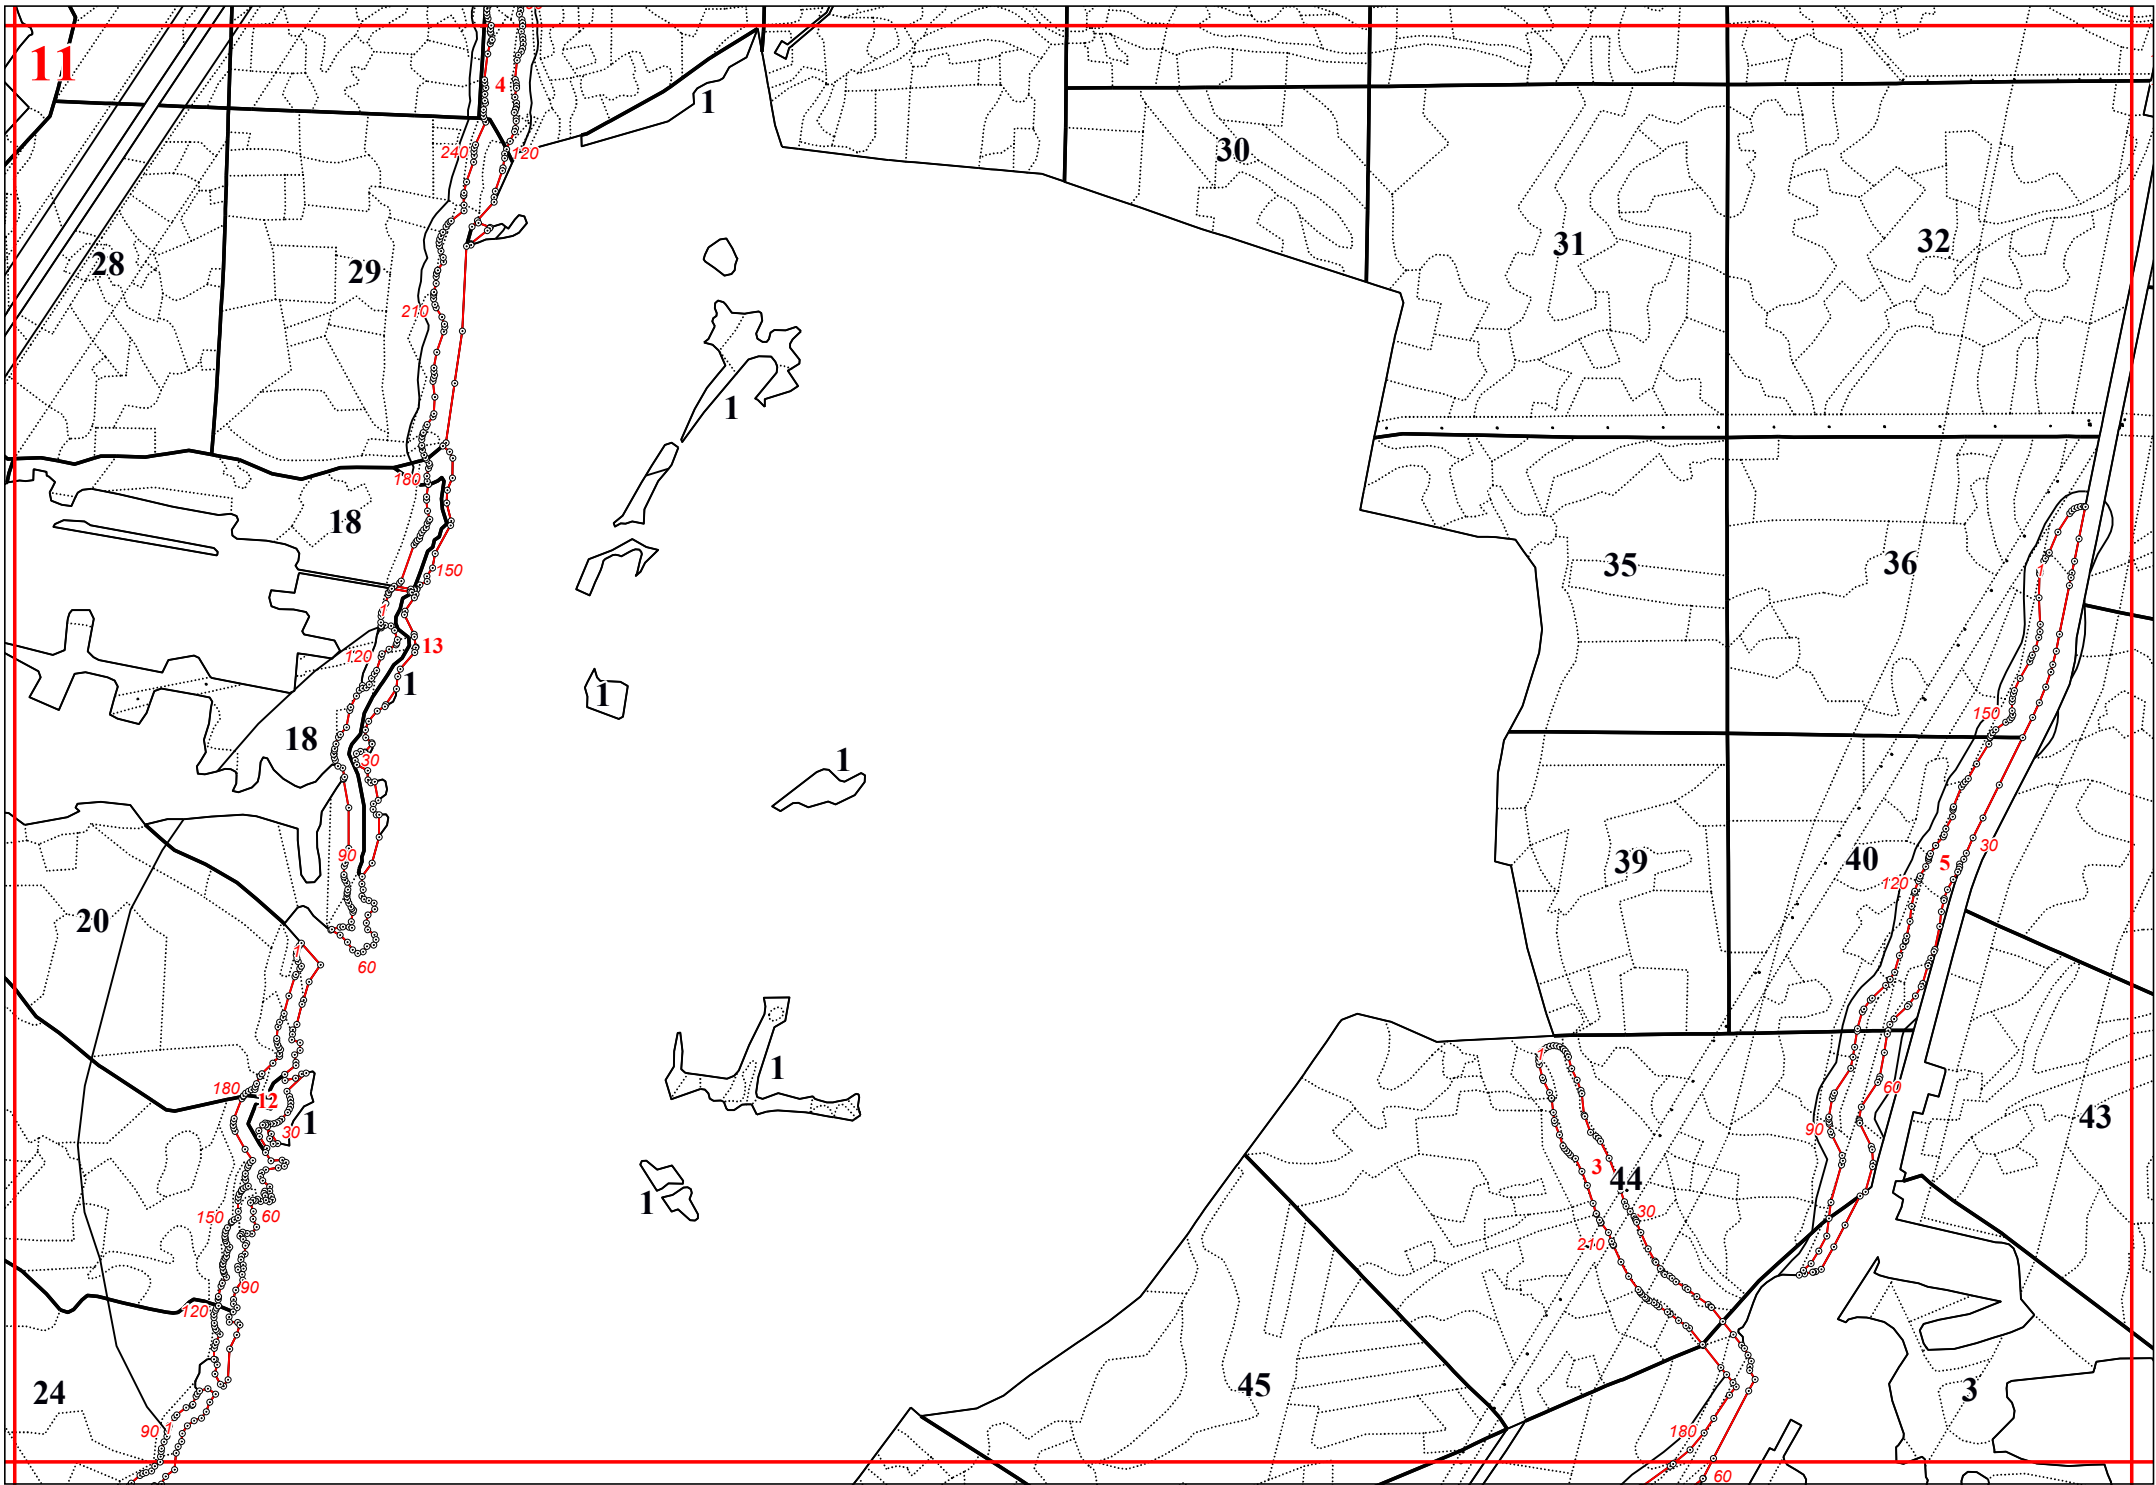

**Графическое описание местоположения границ земель, на которых
располагаются особо защитные участки лесов «берегозащитные
участки лесов», на территории Брынского участкового лесничества
Думиничского лесничества Калужской области**

49

19

19

19

1

22

1

23

16

17

16

21

12

33

34

37