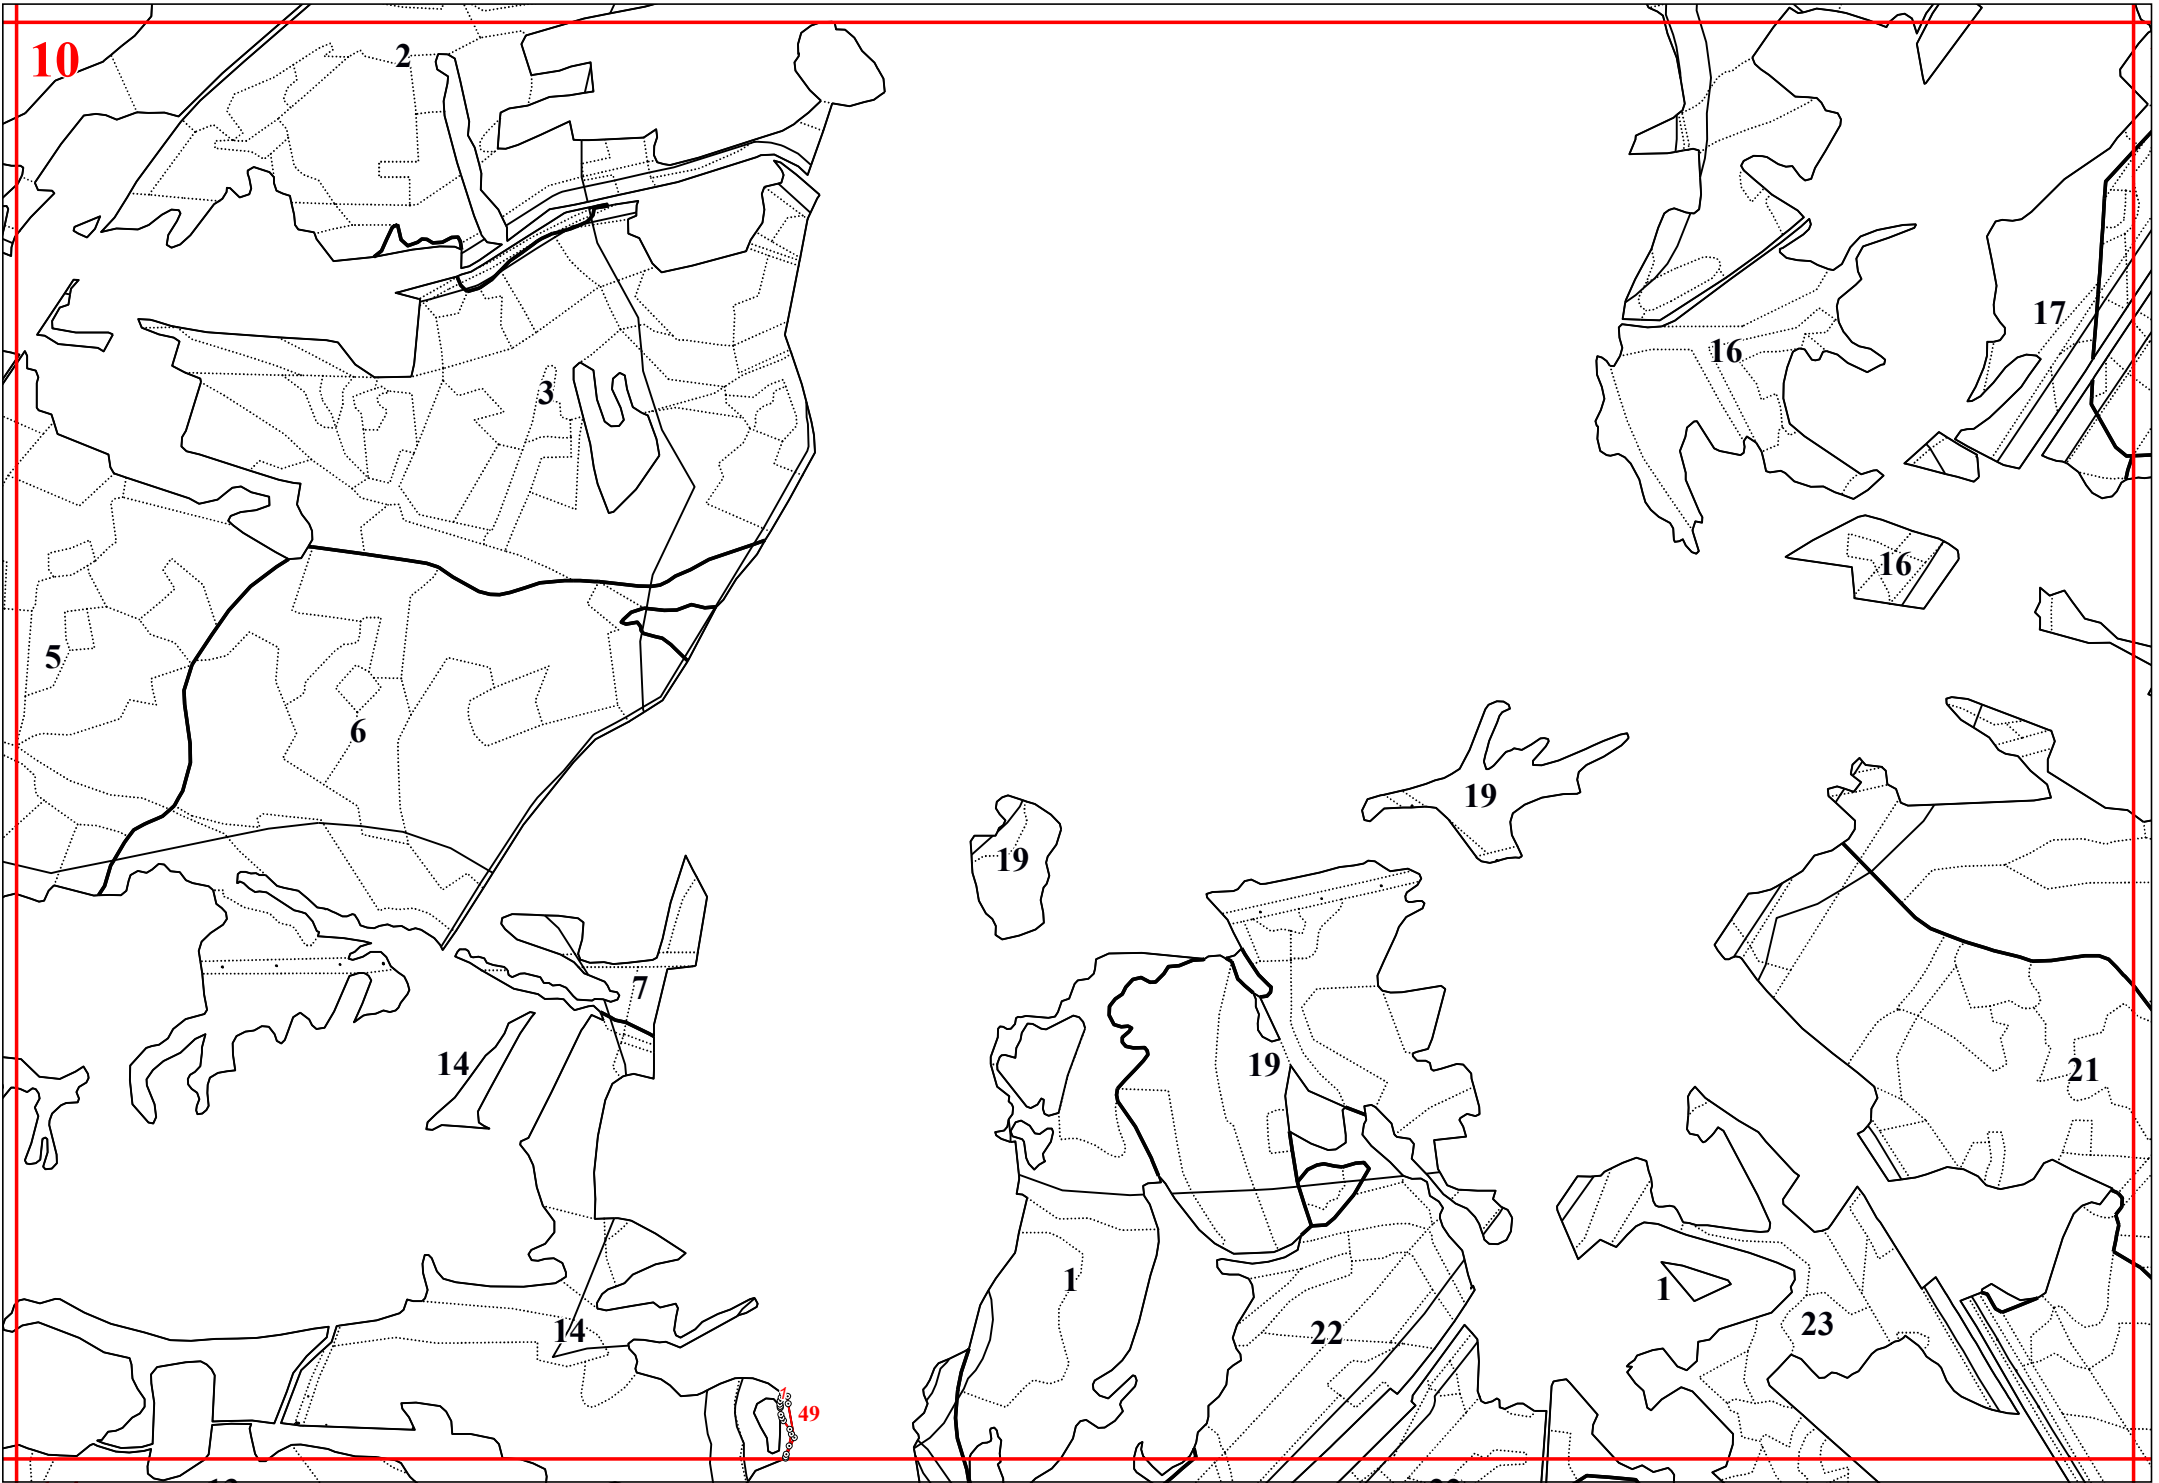

10

2

3

5

6

14

14

49

19

19

19

1

22

1

23

16

17

16

21