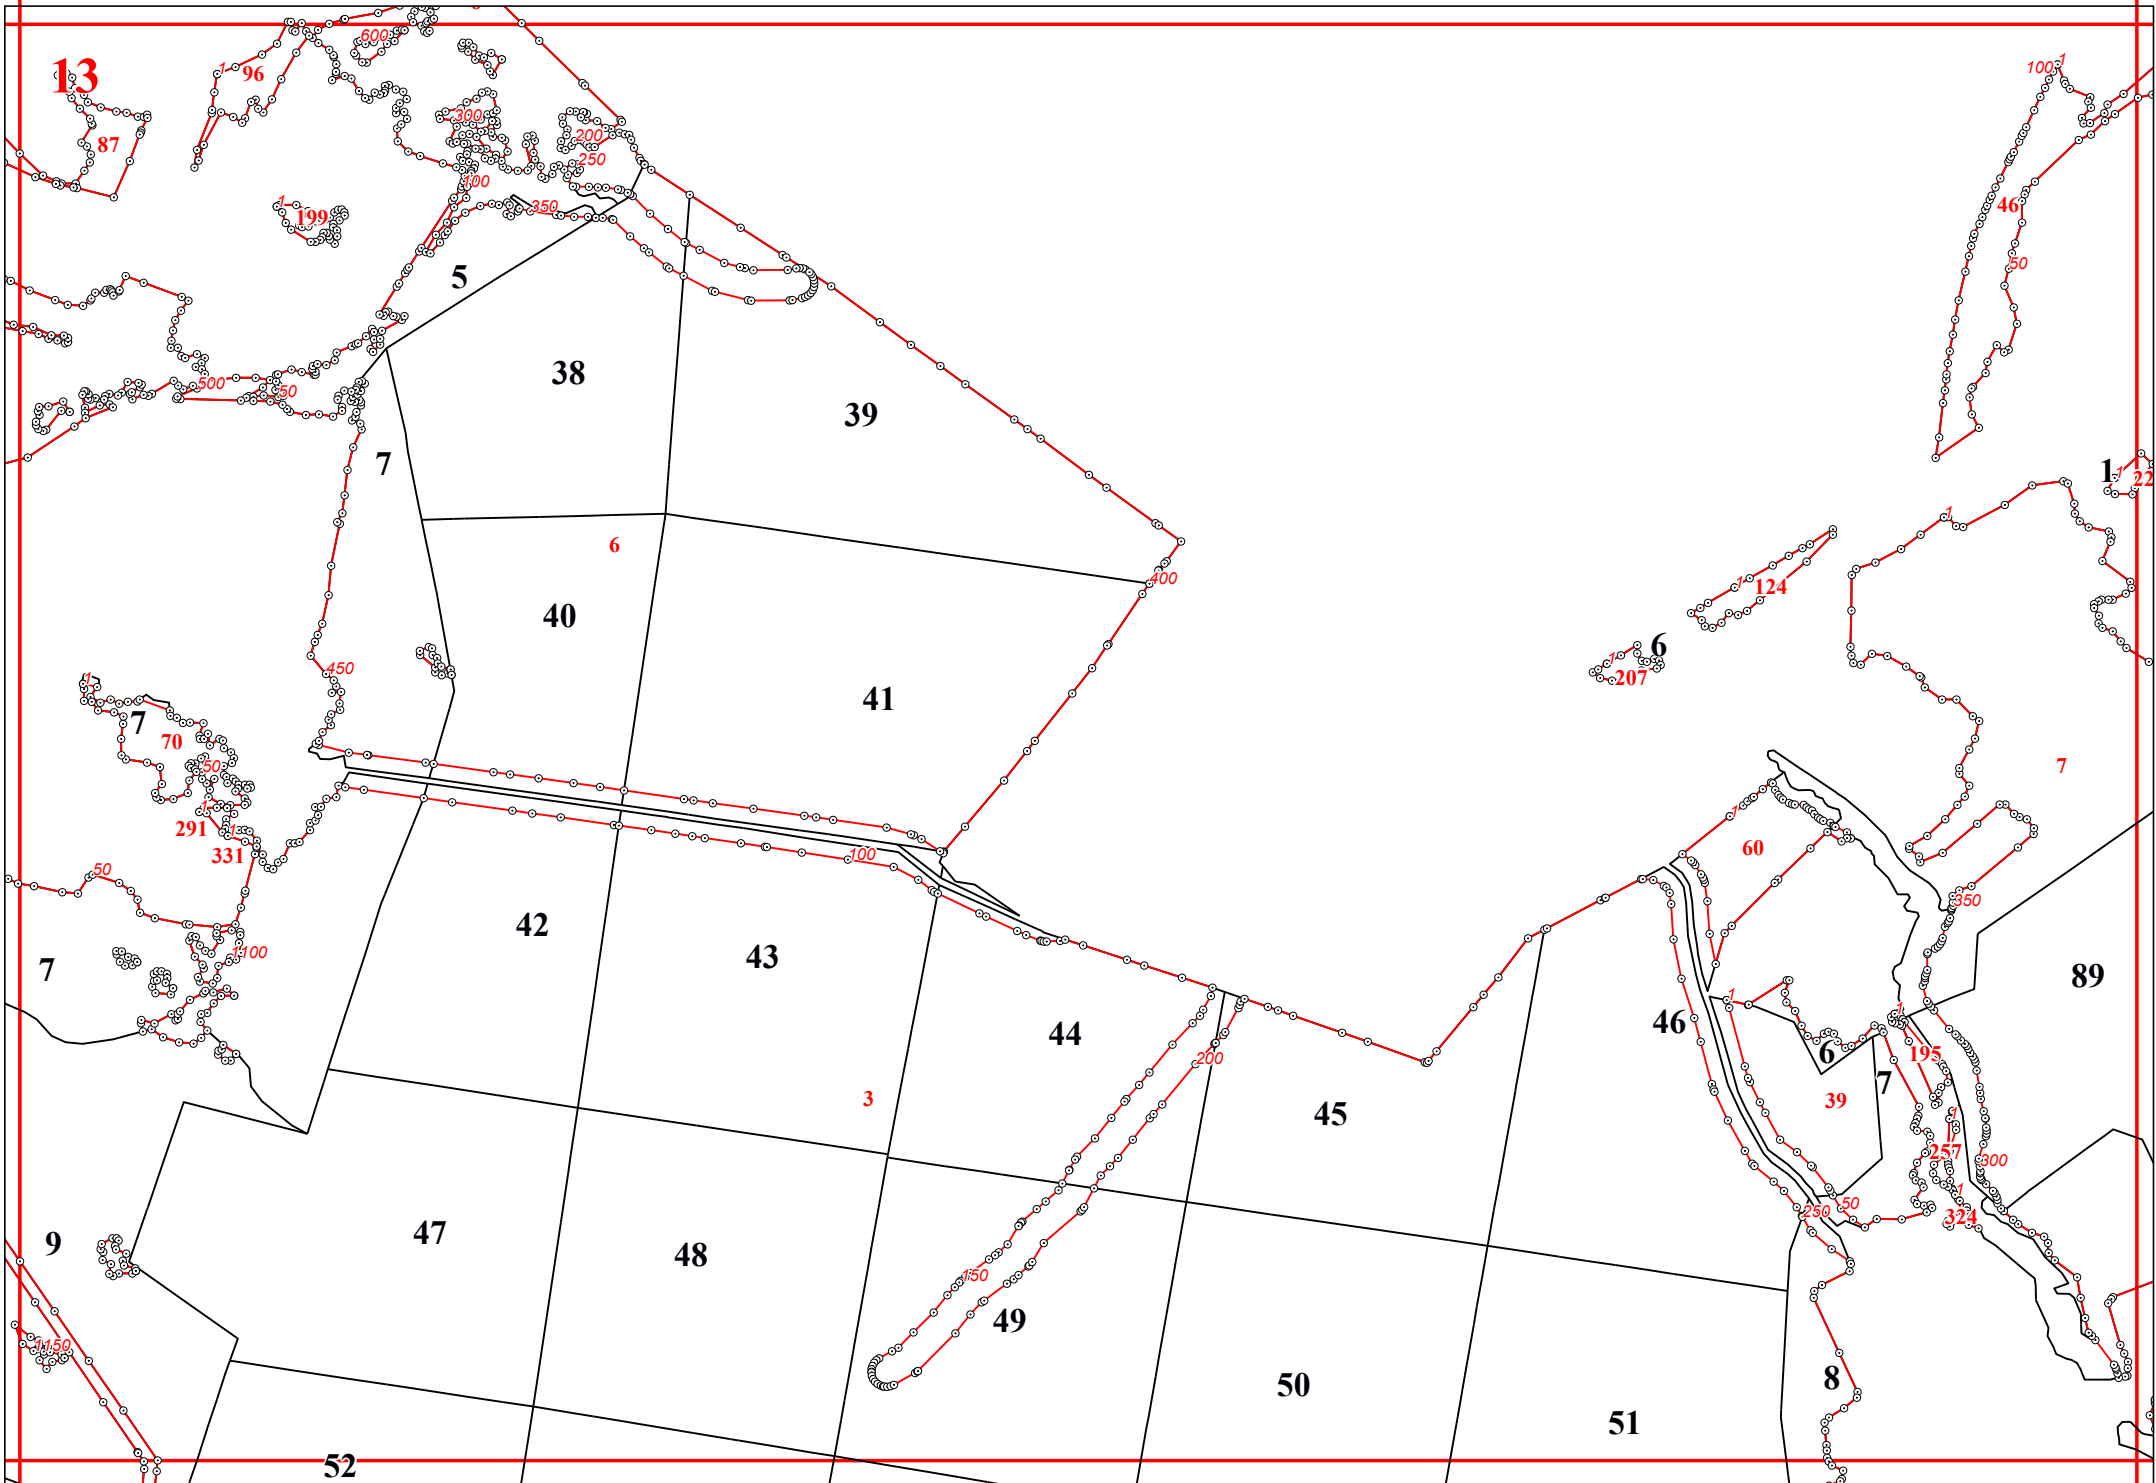

Графическое описание местоположения границ земель, на которых располагаются эксплуатационные леса, на территории Дабужского участкового лесничества Мещовского лесничества Калужской области

Приложение № 18 к приказу Рослесхоза от 28.02.2023 № 283

3

6

11

20

12

11

14

12

100

50

21

29

30