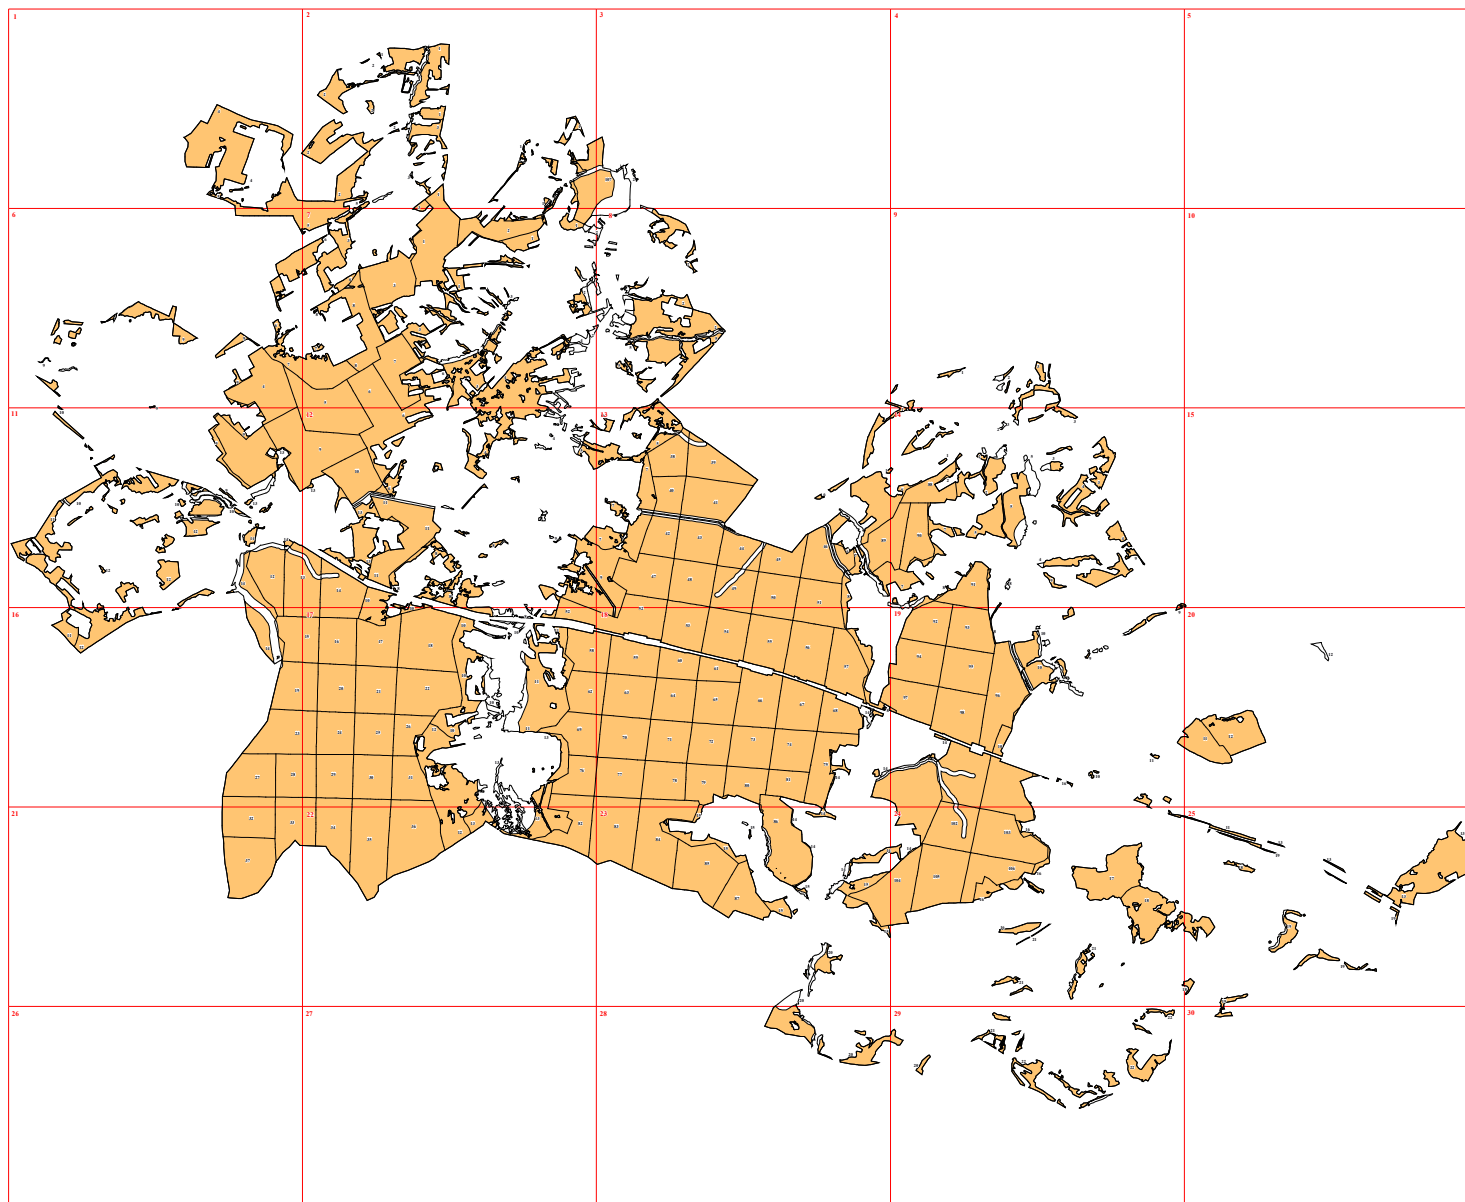

Графическое описание местоположения границ земель, на которых располагаются эксплуатационные леса, на территории Дабужского участкового лесничества Мещовского лесничества Калужской области

Приложение № 18 к приказу Рослесхоза от 28.02.2023 № 283

3

6

11

20

12

11

14

12

100

50

21

29

30