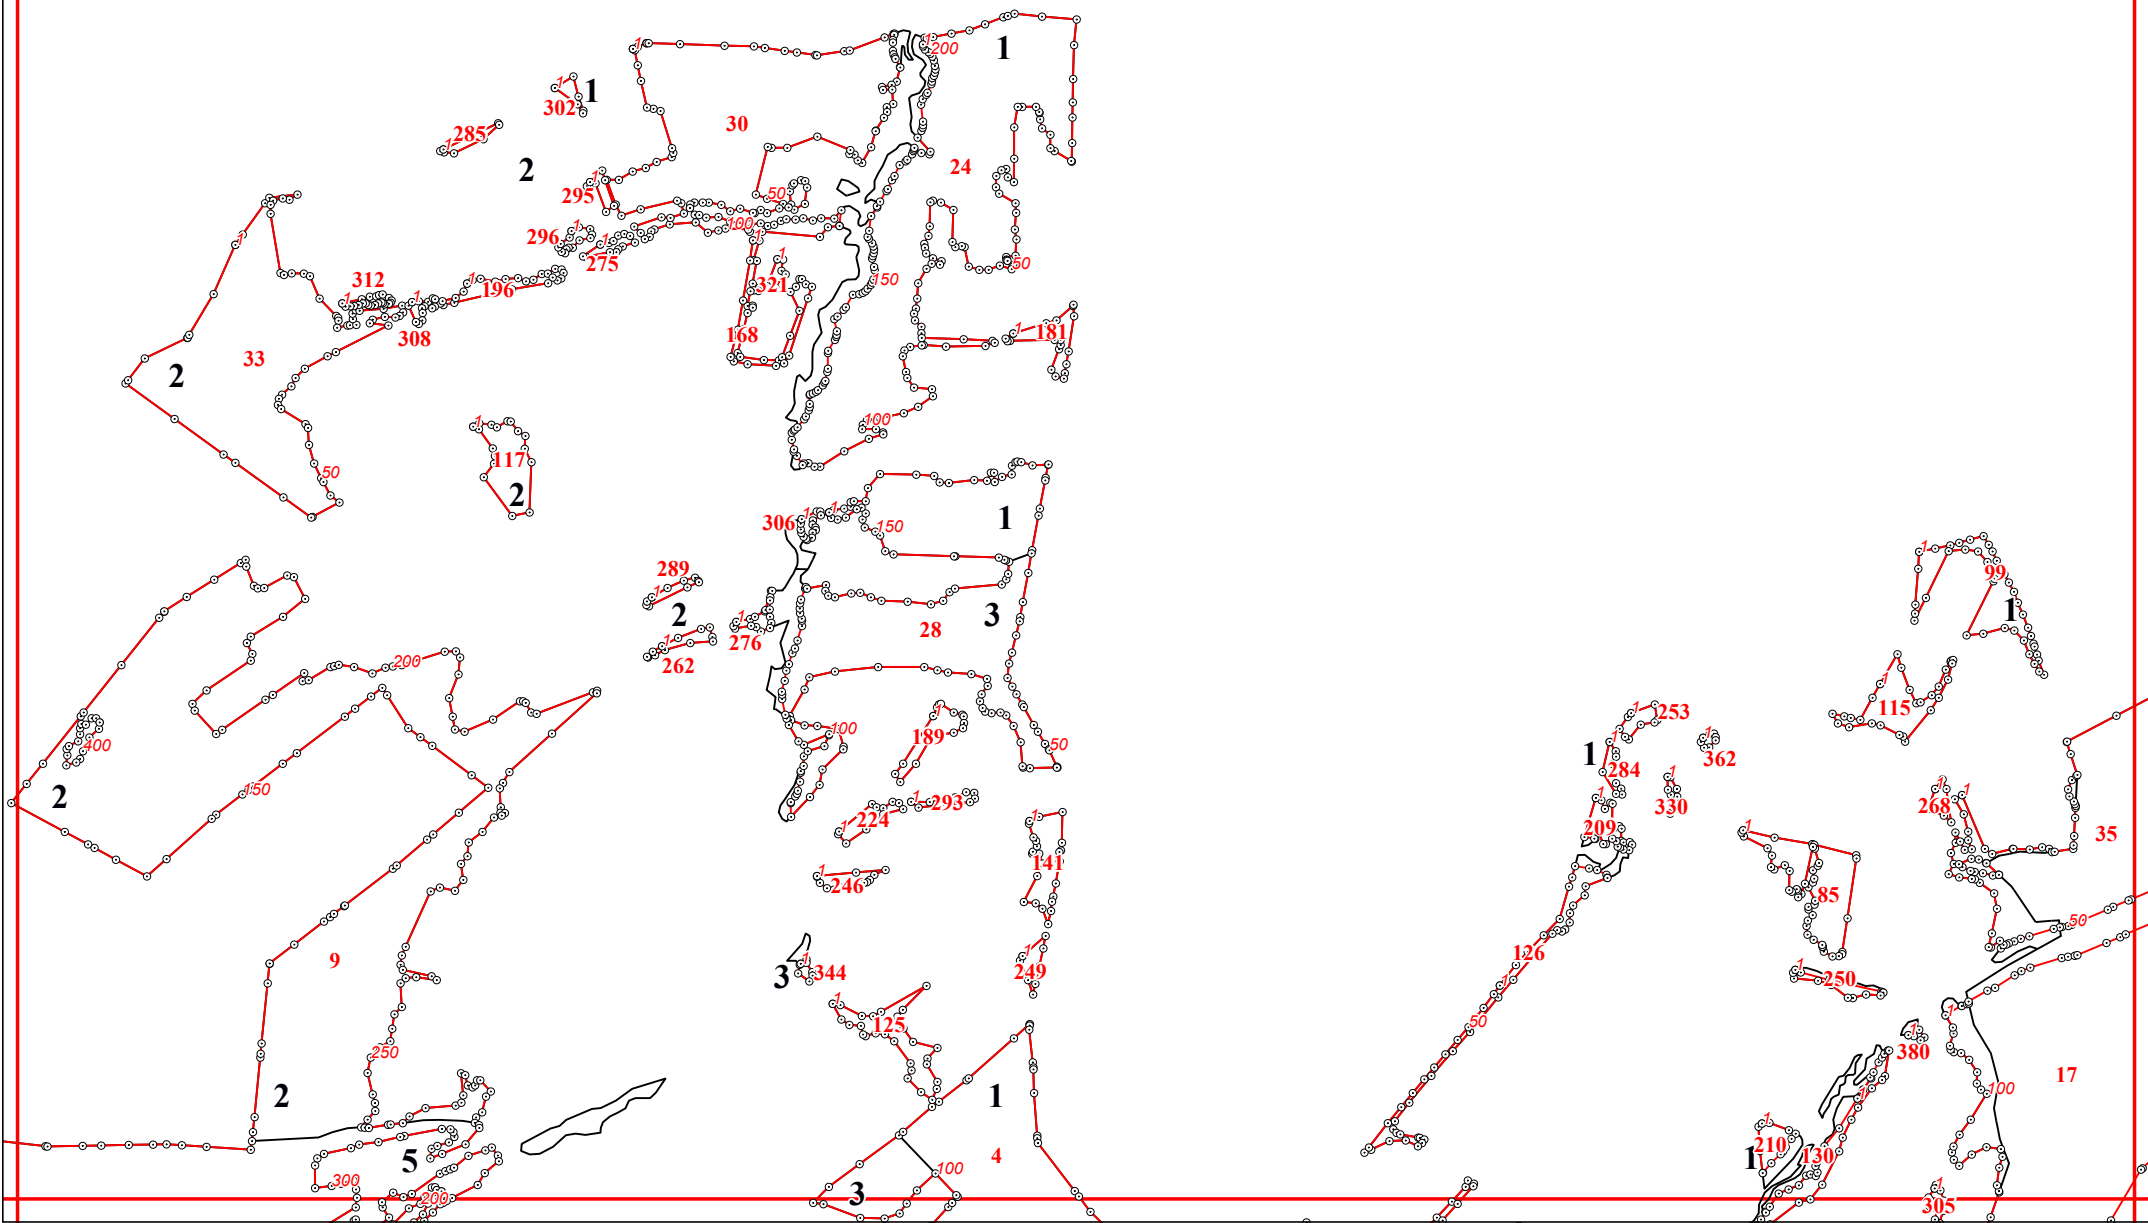

Графическое описание местоположения границ земель, на которых располагаются эксплуатационные леса, на территории Дабужского участкового лесничества Мещовского лесничества Калужской области

Приложение № 18 к приказу Рослесхоза от 28.02.2023 № 283

3

6

11

20

12

11

14

12

100

50

21

29

30