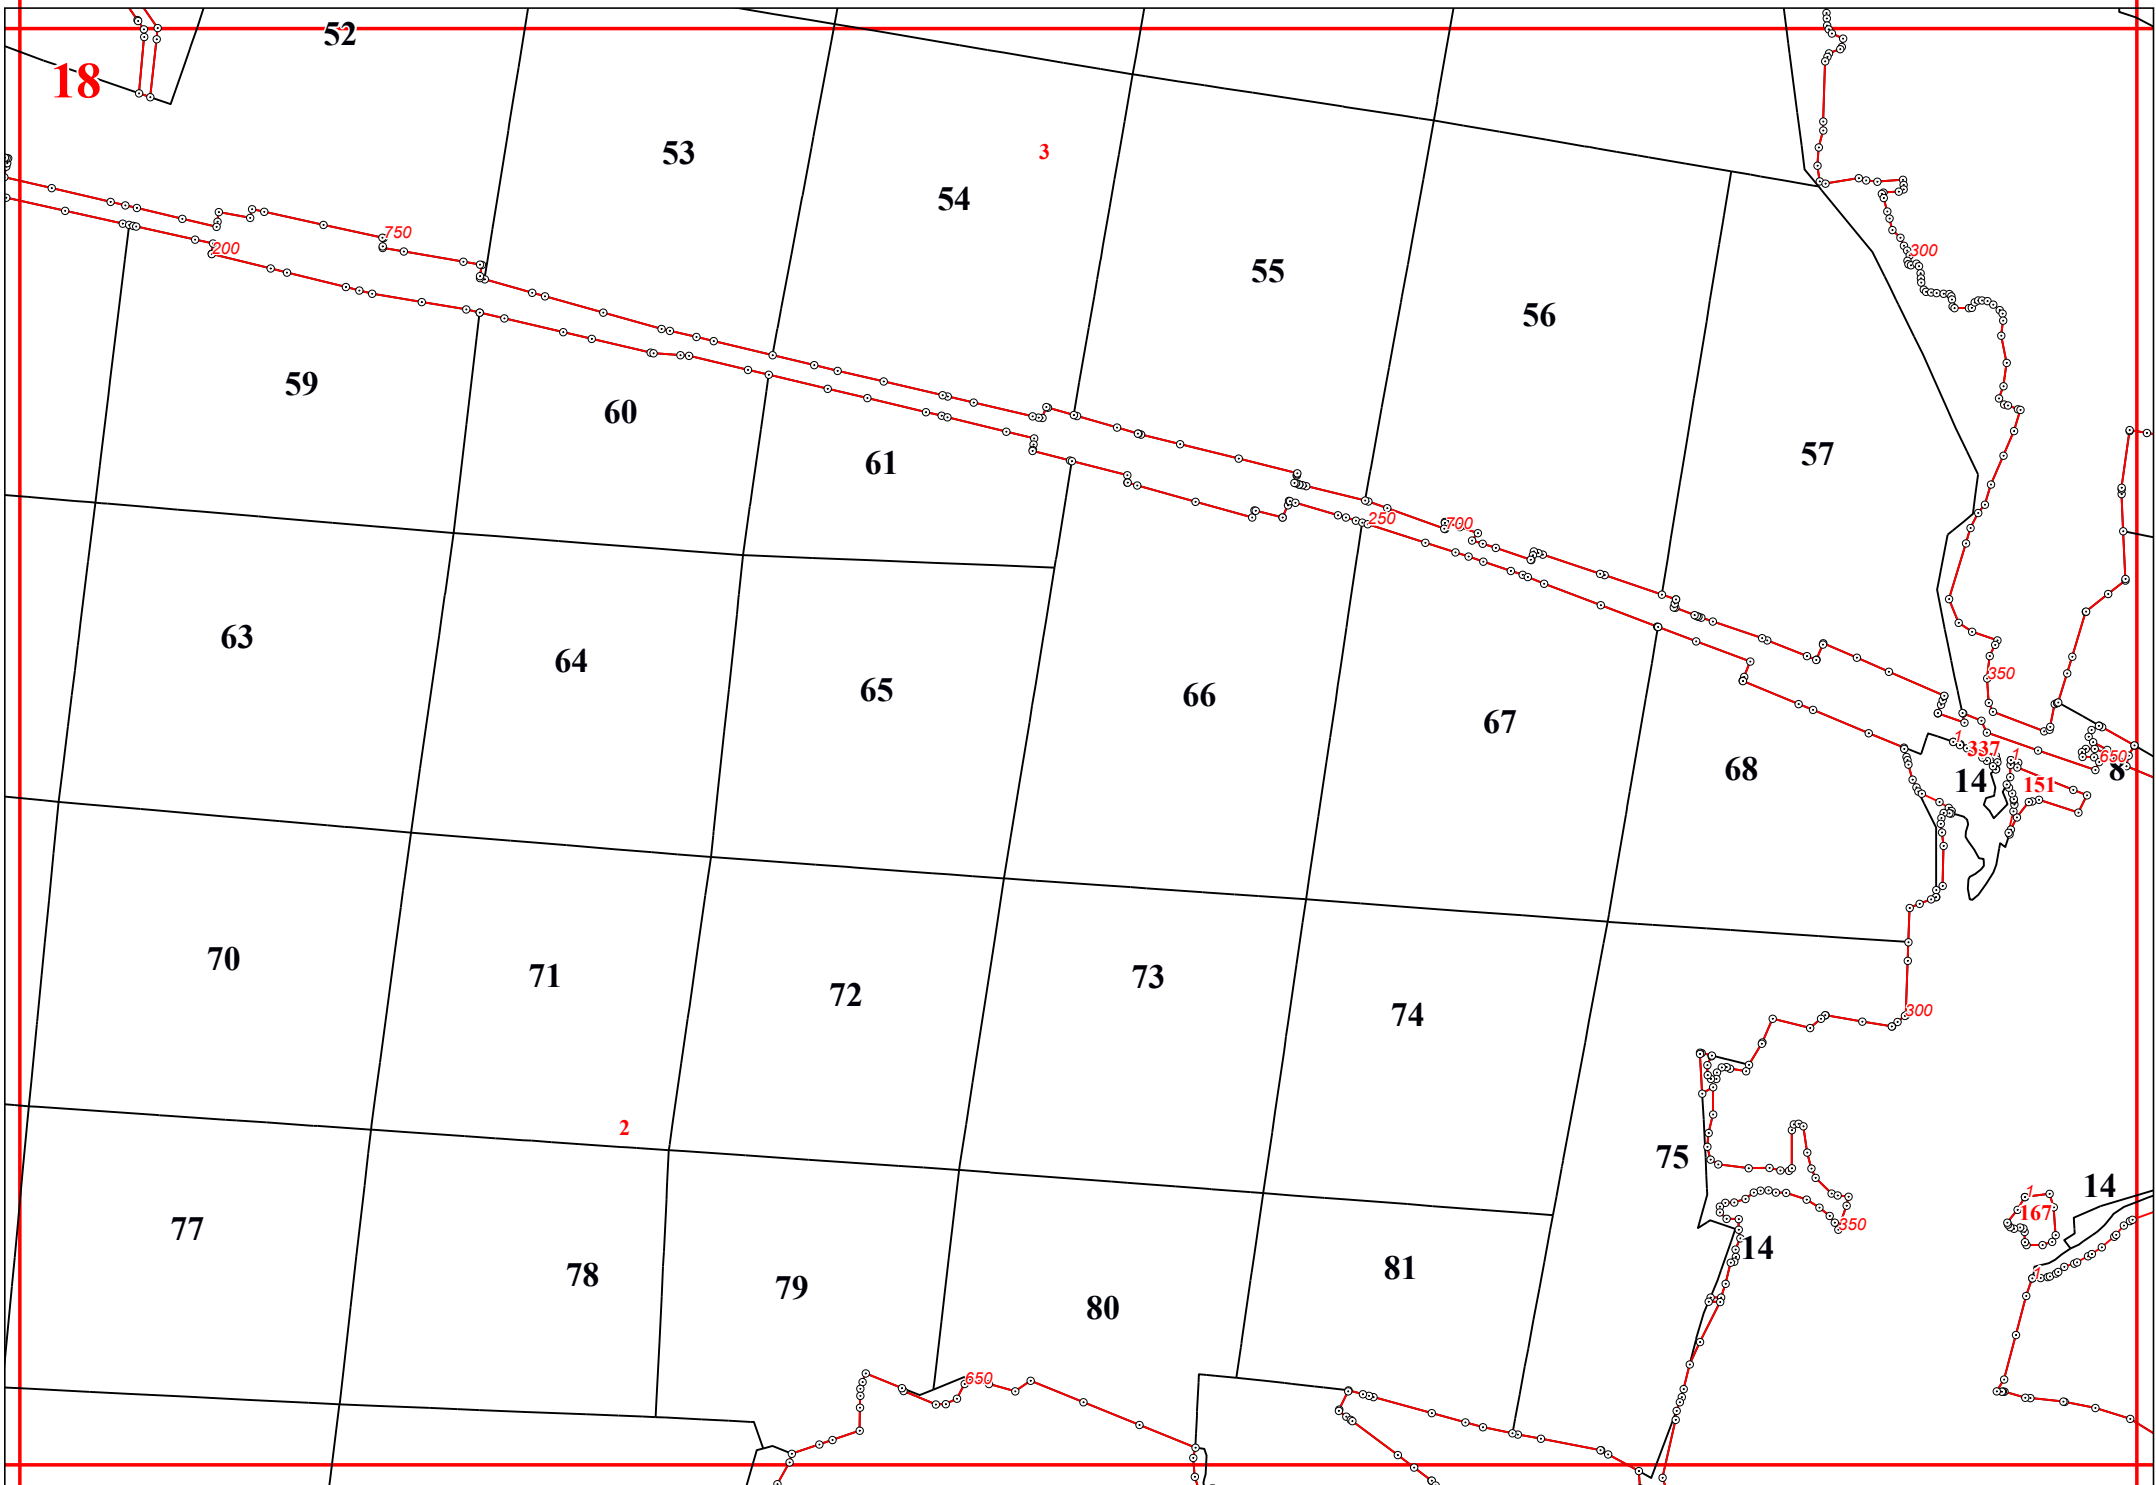

Графическое описание местоположения границ земель, на которых располагаются эксплуатационные леса, на территории Дабужского участкового лесничества Мещовского лесничества Калужской области

Приложение № 18 к приказу Рослесхоза от 28.02.2023 № 283

3

6

11

20

12

11

14

12

100

50

21

29

30