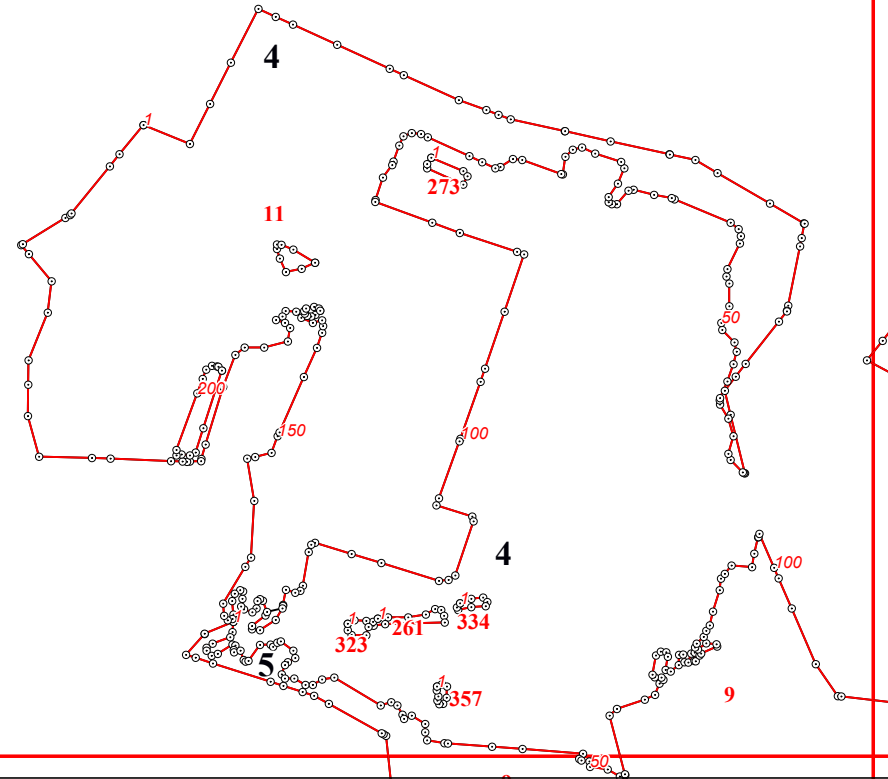

Графическое описание местоположения границ земель, на которых располагаются эксплуатационные леса, на территории Дабужского участкового лесничества Мещовского лесничества Калужской области

Приложение № 18 к приказу Рослесхоза от 28.02.2023 № 283

3

6

11

20

12

11

14

12

100

50

21

29

30