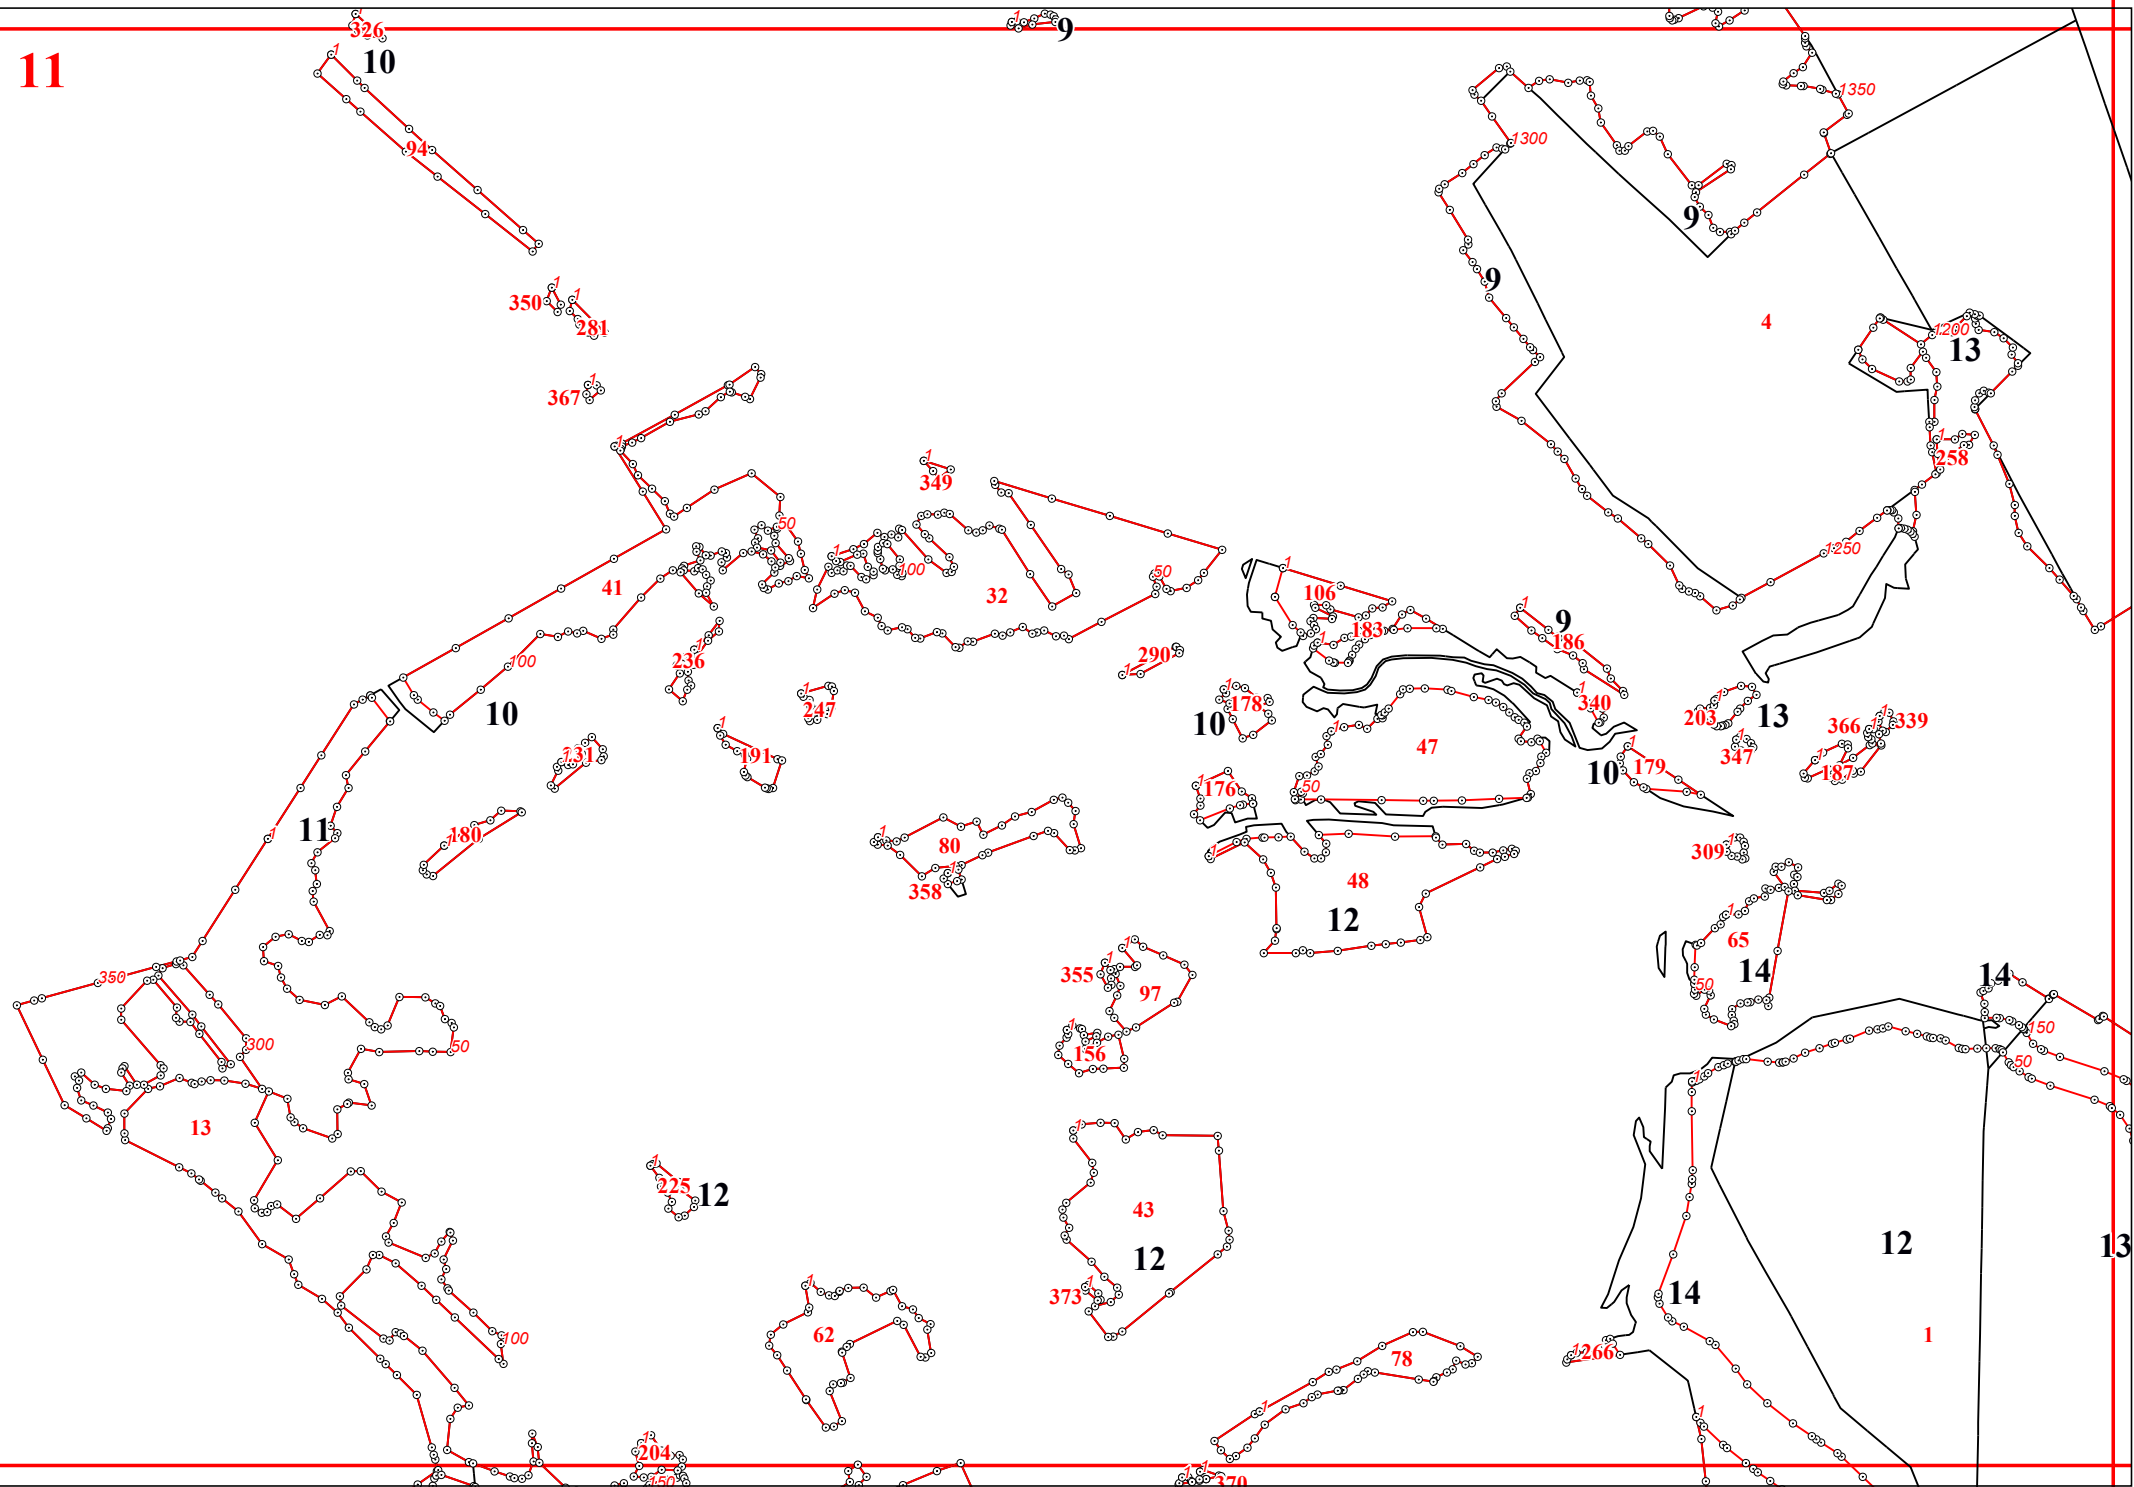

Графическое описание местоположения границ земель, на которых располагаются эксплуатационные леса, на территории Дабужского участкового лесничества Мещовского лесничества Калужской области

Приложение № 18 к приказу Рослесхоза от 28.02.2023 № 283

3

6

11

20

12

11

14

12

100

50

21

29

30