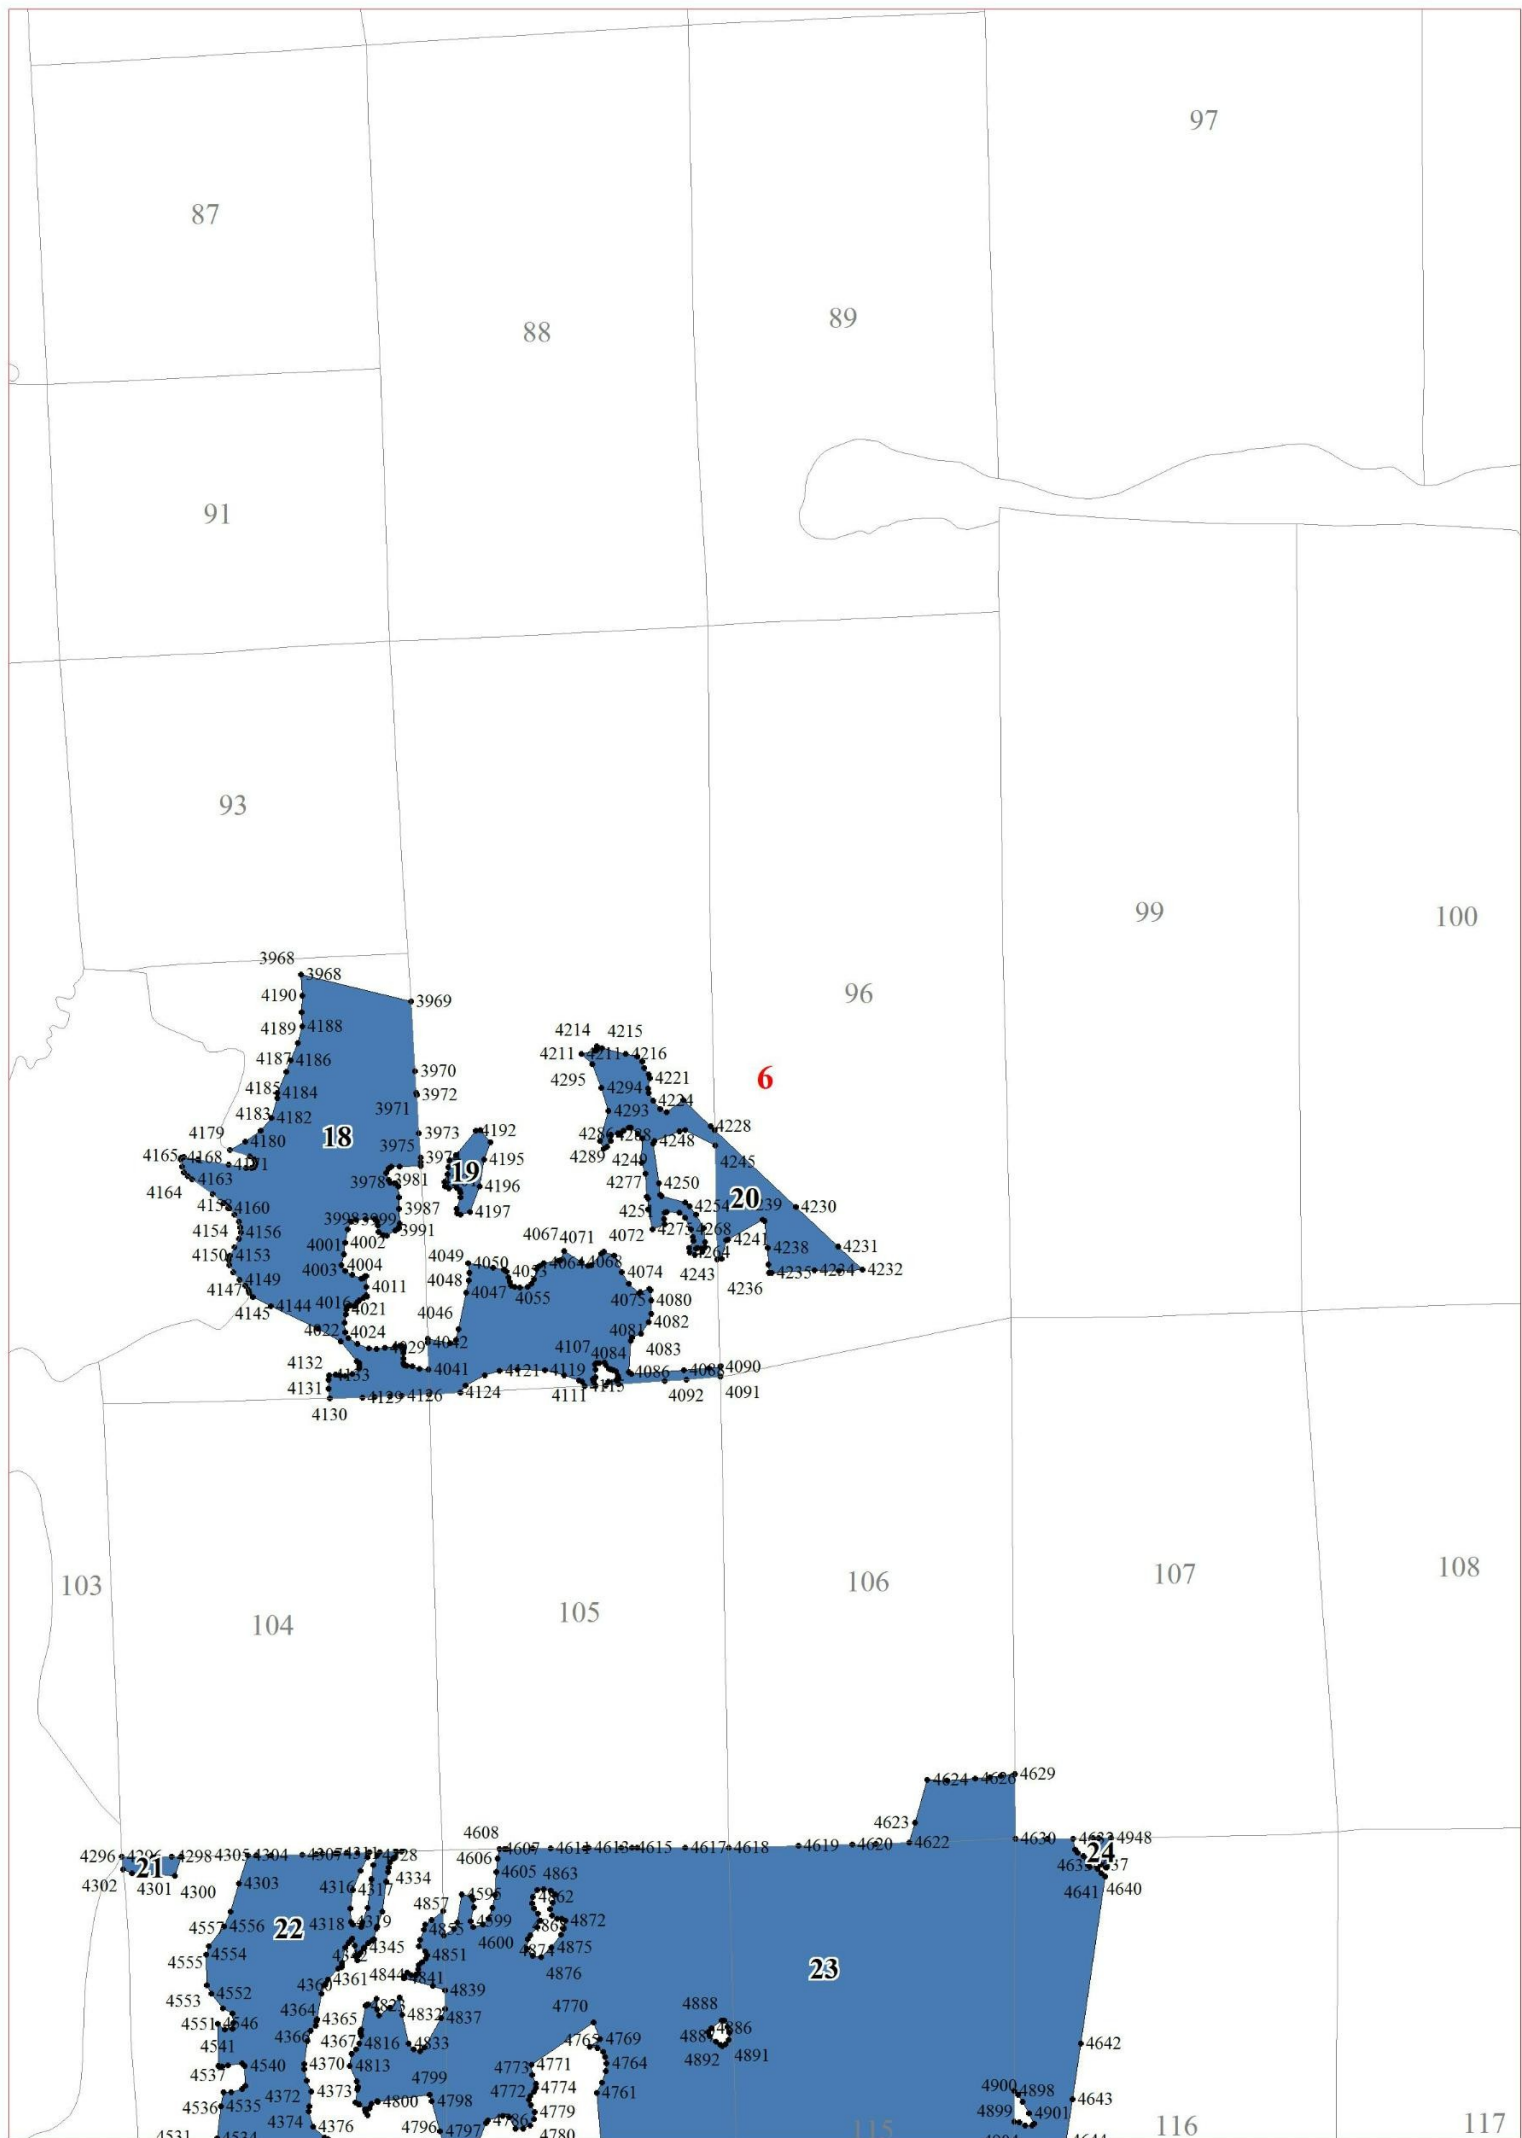

**Графическое описание местоположения границ земель, на которых
располагаются особо защитные участки лесов «медоносные участки лесов», на
территории Воскресенского участкового лесничества
Стерлитамакского лесничества Республики Башкортостан**

Условные обозначения

- 1** - схема расположения листов границ
- - граница участковых лесничеств
- - граница листов

244

245

246

258

259

5

271

9

2056 2057
2059
2060
2061 2062
2063
2064
2065
2066
2067
2068
2070
2074
2075
2077
2079
2080
2082
2083
2085
2087
2089
2090

3063 3063
3063 3064
13 3066

282

283

138

7

10

12