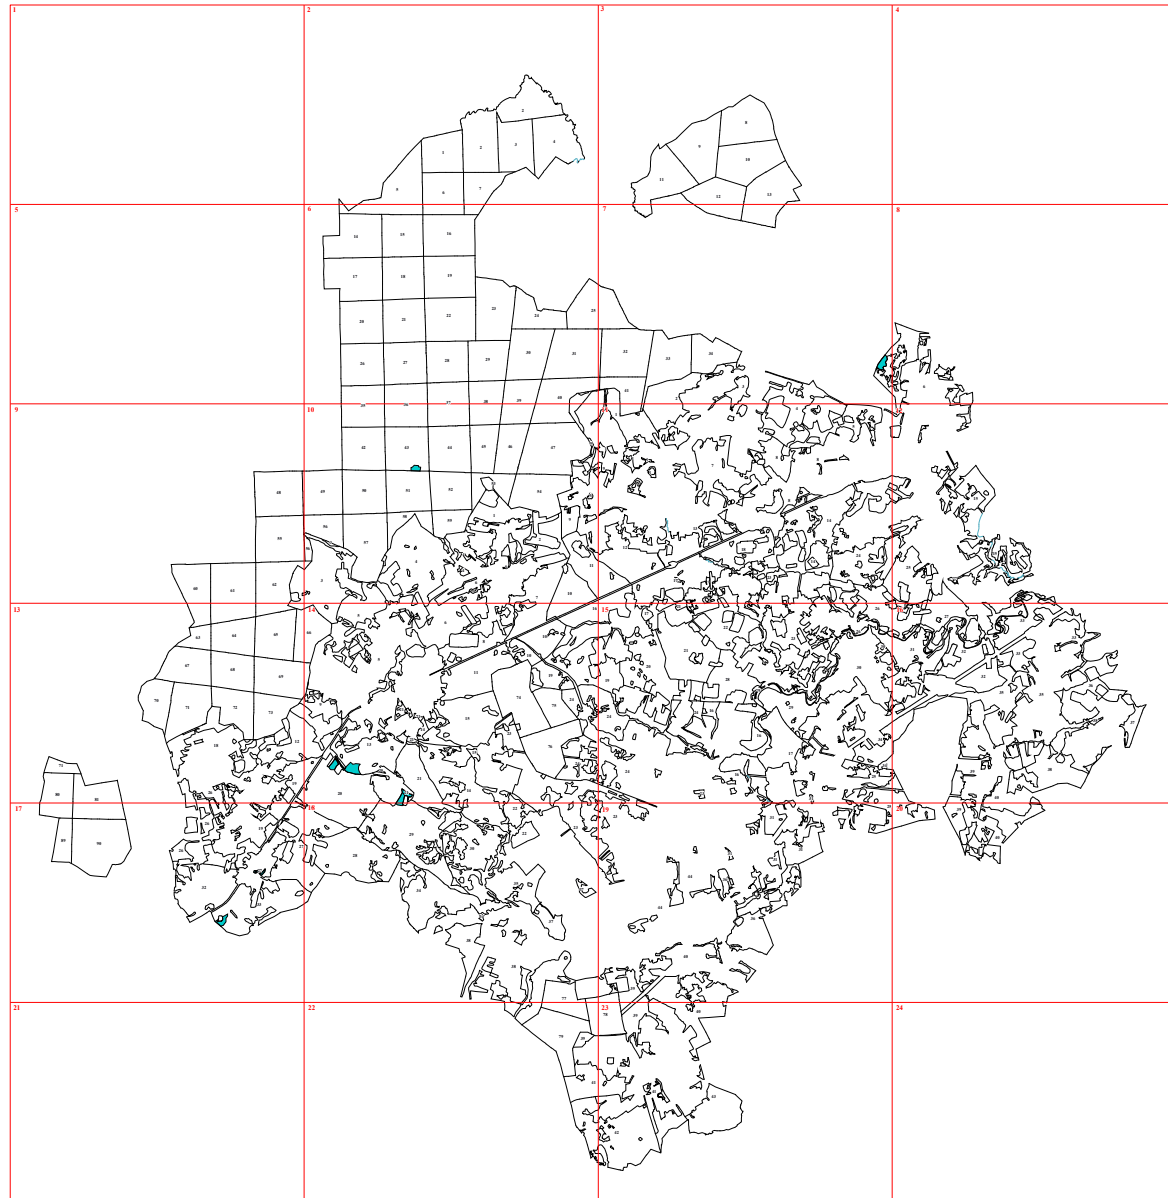

**Графическое описание местоположения границ земель, на которых
располагаются особо защитные участки лесов «медоносные участки
лесов», на территории Долговского участкового лесничества
Юхновского лесничества Калужской области**

Приложение № 79 к приказу Рослесхоза
от 28.02.2023 № 269

7

32

33

34

41

2

3

3

20

10

17

01

89

90

26

19

26

27

32

27

33