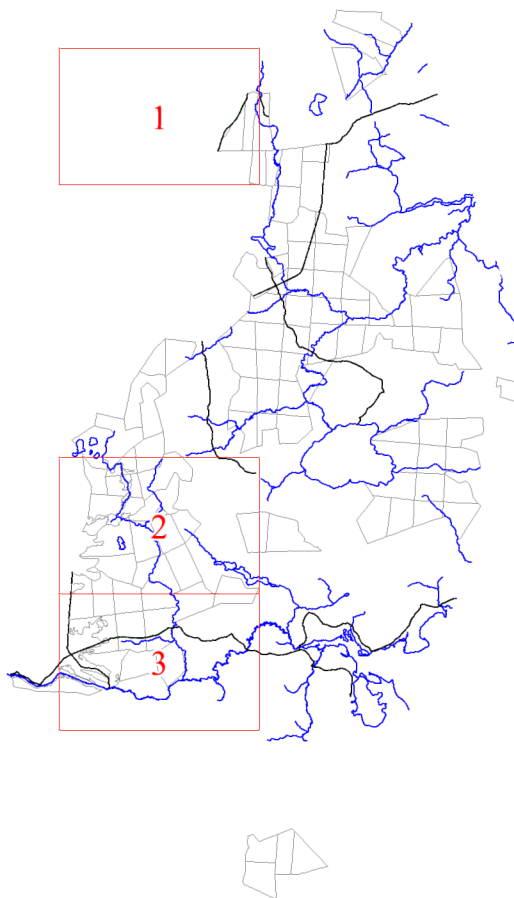

**Графическое описание местоположения границ земель,  
на которых располагаются леса, выполняющие функции защиты  
природных и иных объектов (леса, расположенные в защитных полосах лесов),  
на территории Небылицкого участкового лесничества  
Валдайского лесничества  
Новгородской области**

Приложение № 34 к приказу Рослесхоза  
от 28.02.2023 № 322

- Условные обозначения:**
- 1      номера листов
  - 3      номера участков
  - 61     номера лесных кварталов
  - границы лесных кварталов
  - границы листов
  - границы категорий защитных лесов
  - 45   номера характерных точек границ  
         объекта