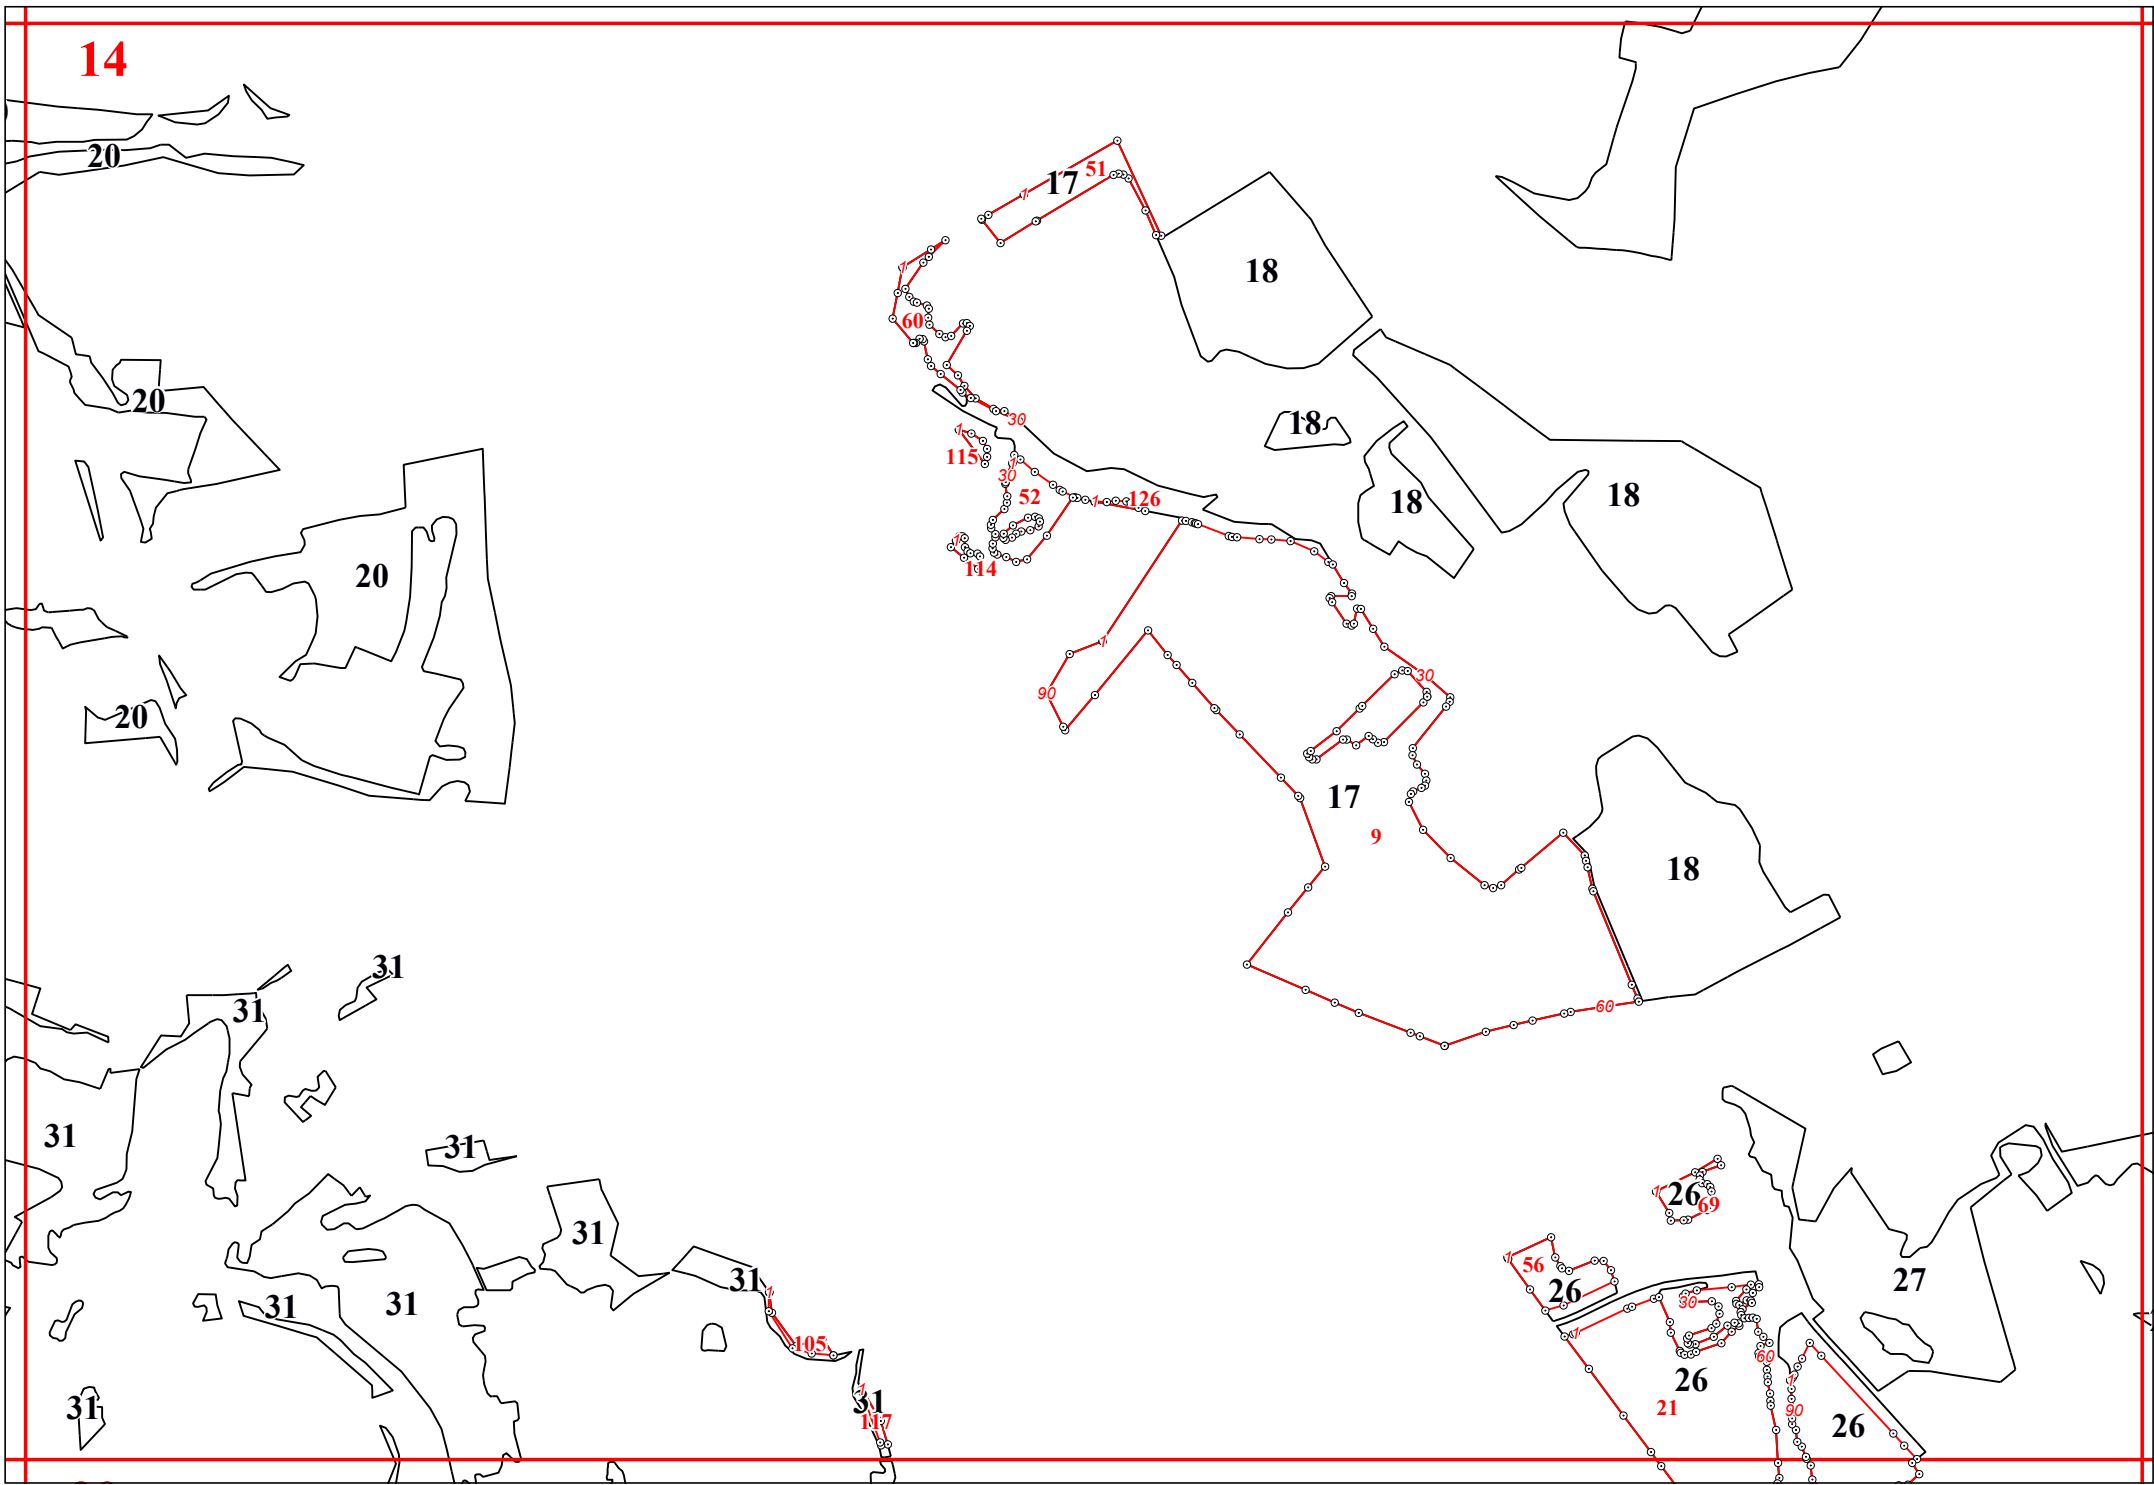

Графическое описание местоположения границ земель, на которых располагаются ценные леса (запретные полосы лесов, расположенные вдоль водных объектов), на территории Крюковского участкового лесничества Юхновского лесничества Калужской области

Приложение № 28 к приказу Рослесхоза от 28.02.2023 № 269

7

12

13

20

29