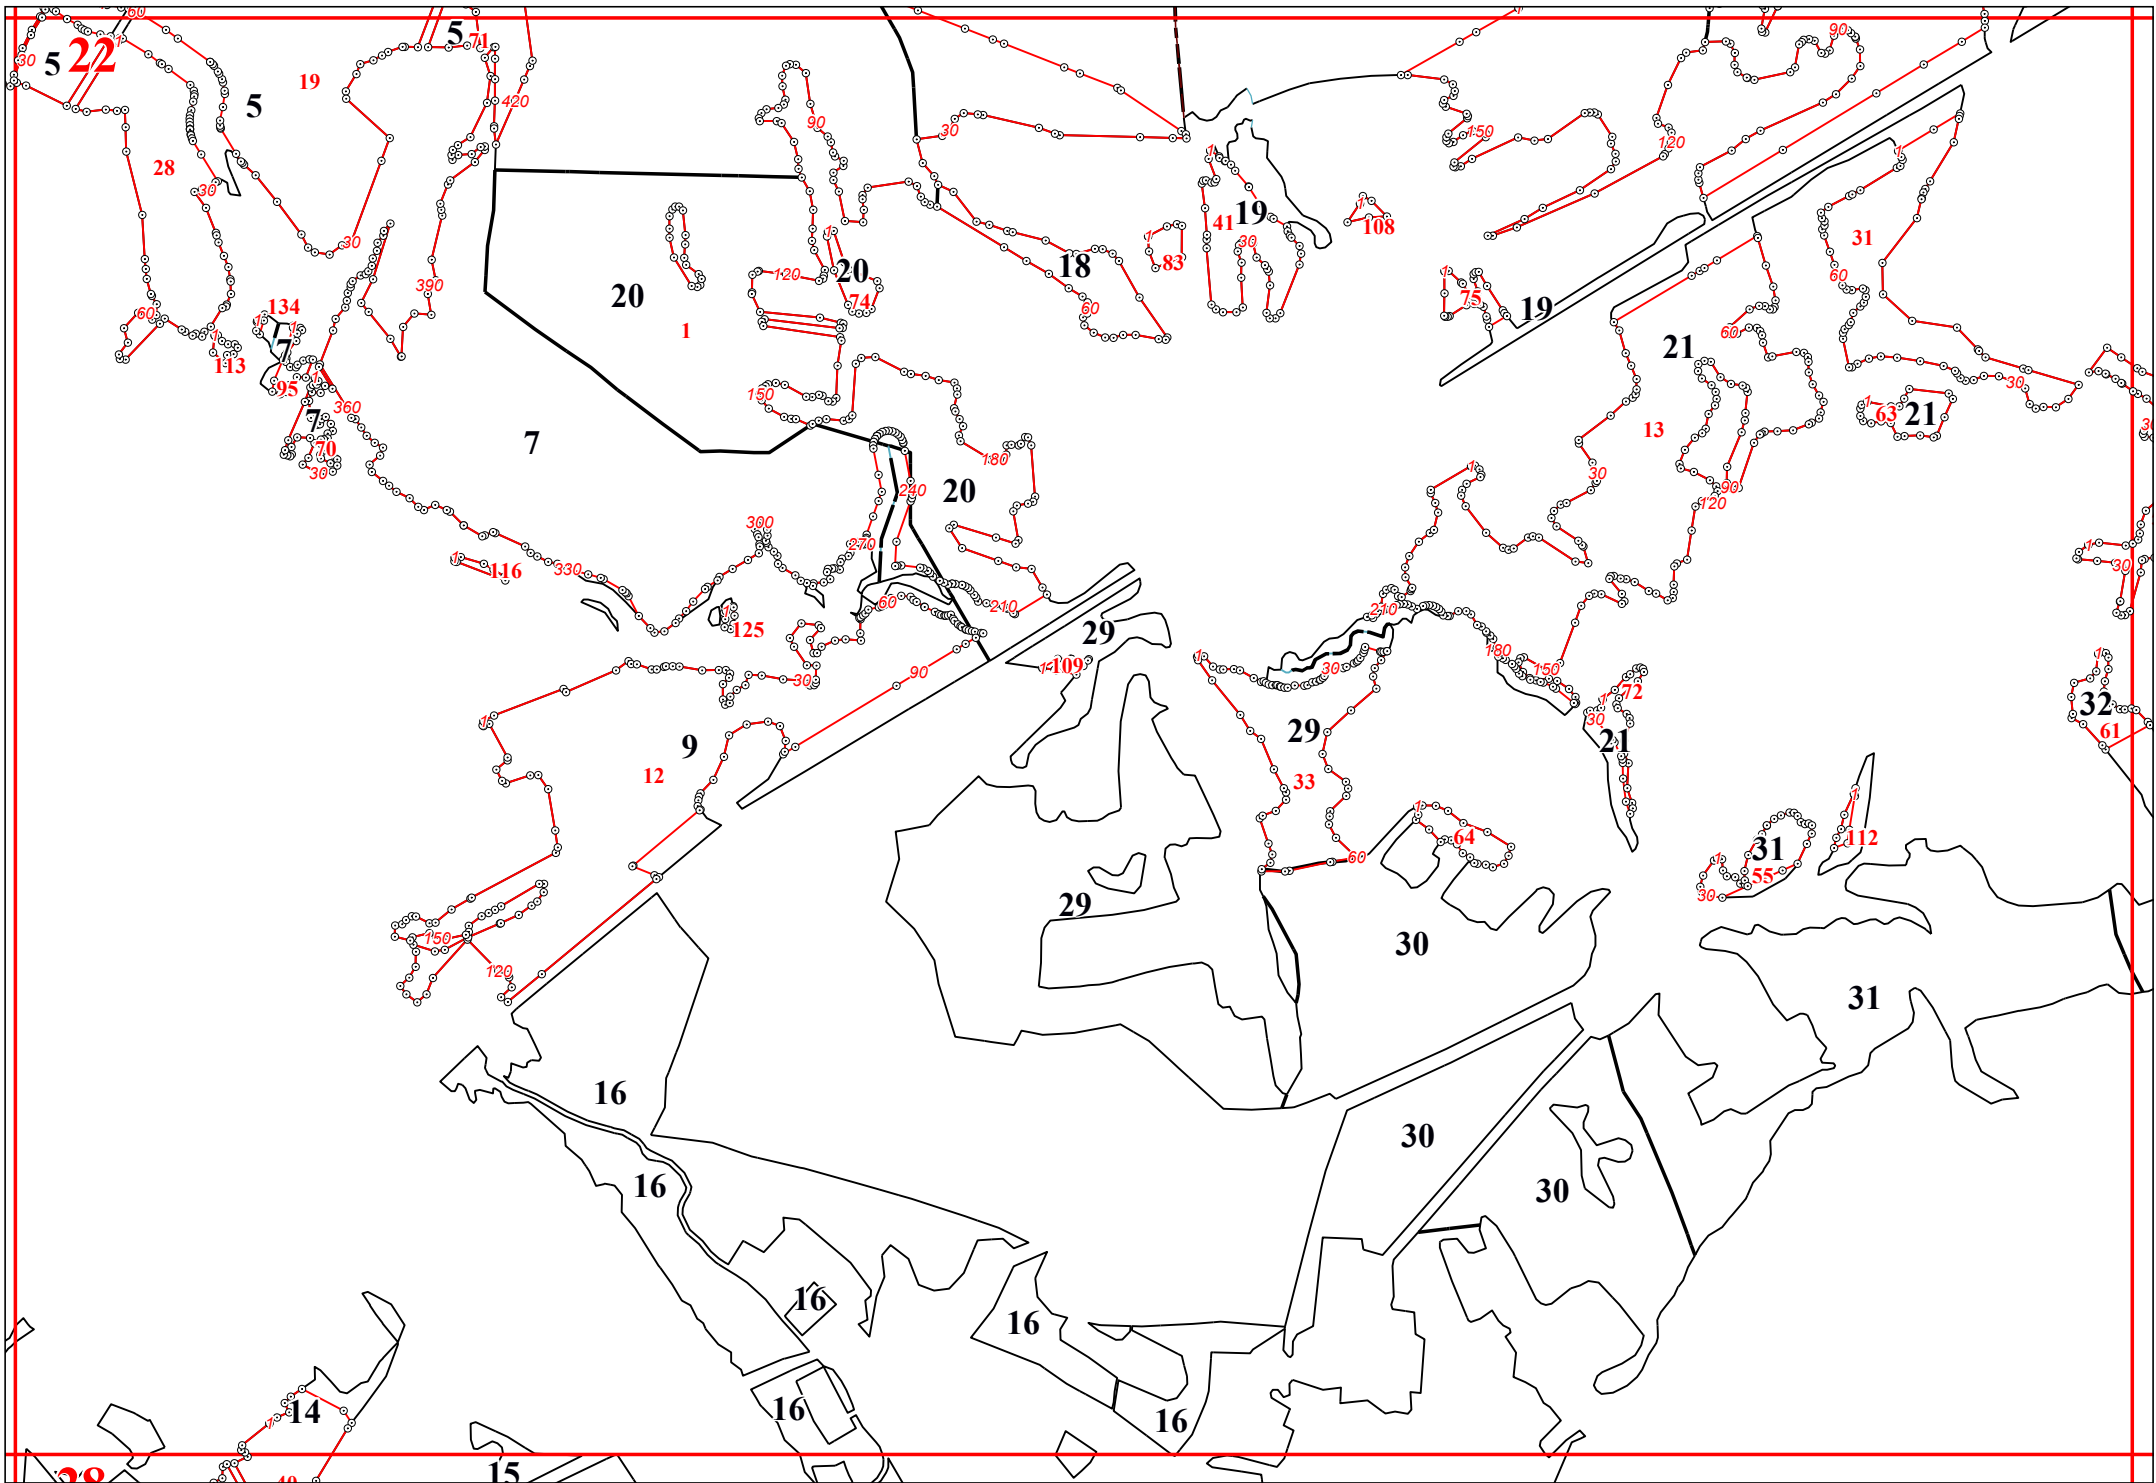

Графическое описание местоположения границ земель, на которых располагаются ценные леса (запретные полосы лесов, расположенные вдоль водных объектов), на территории Крюковского участкового лесничества Юхновского лесничества Калужской области

Приложение № 28 к приказу Рослесхоза от 28.02.2023 № 269

7

12

13

20

29