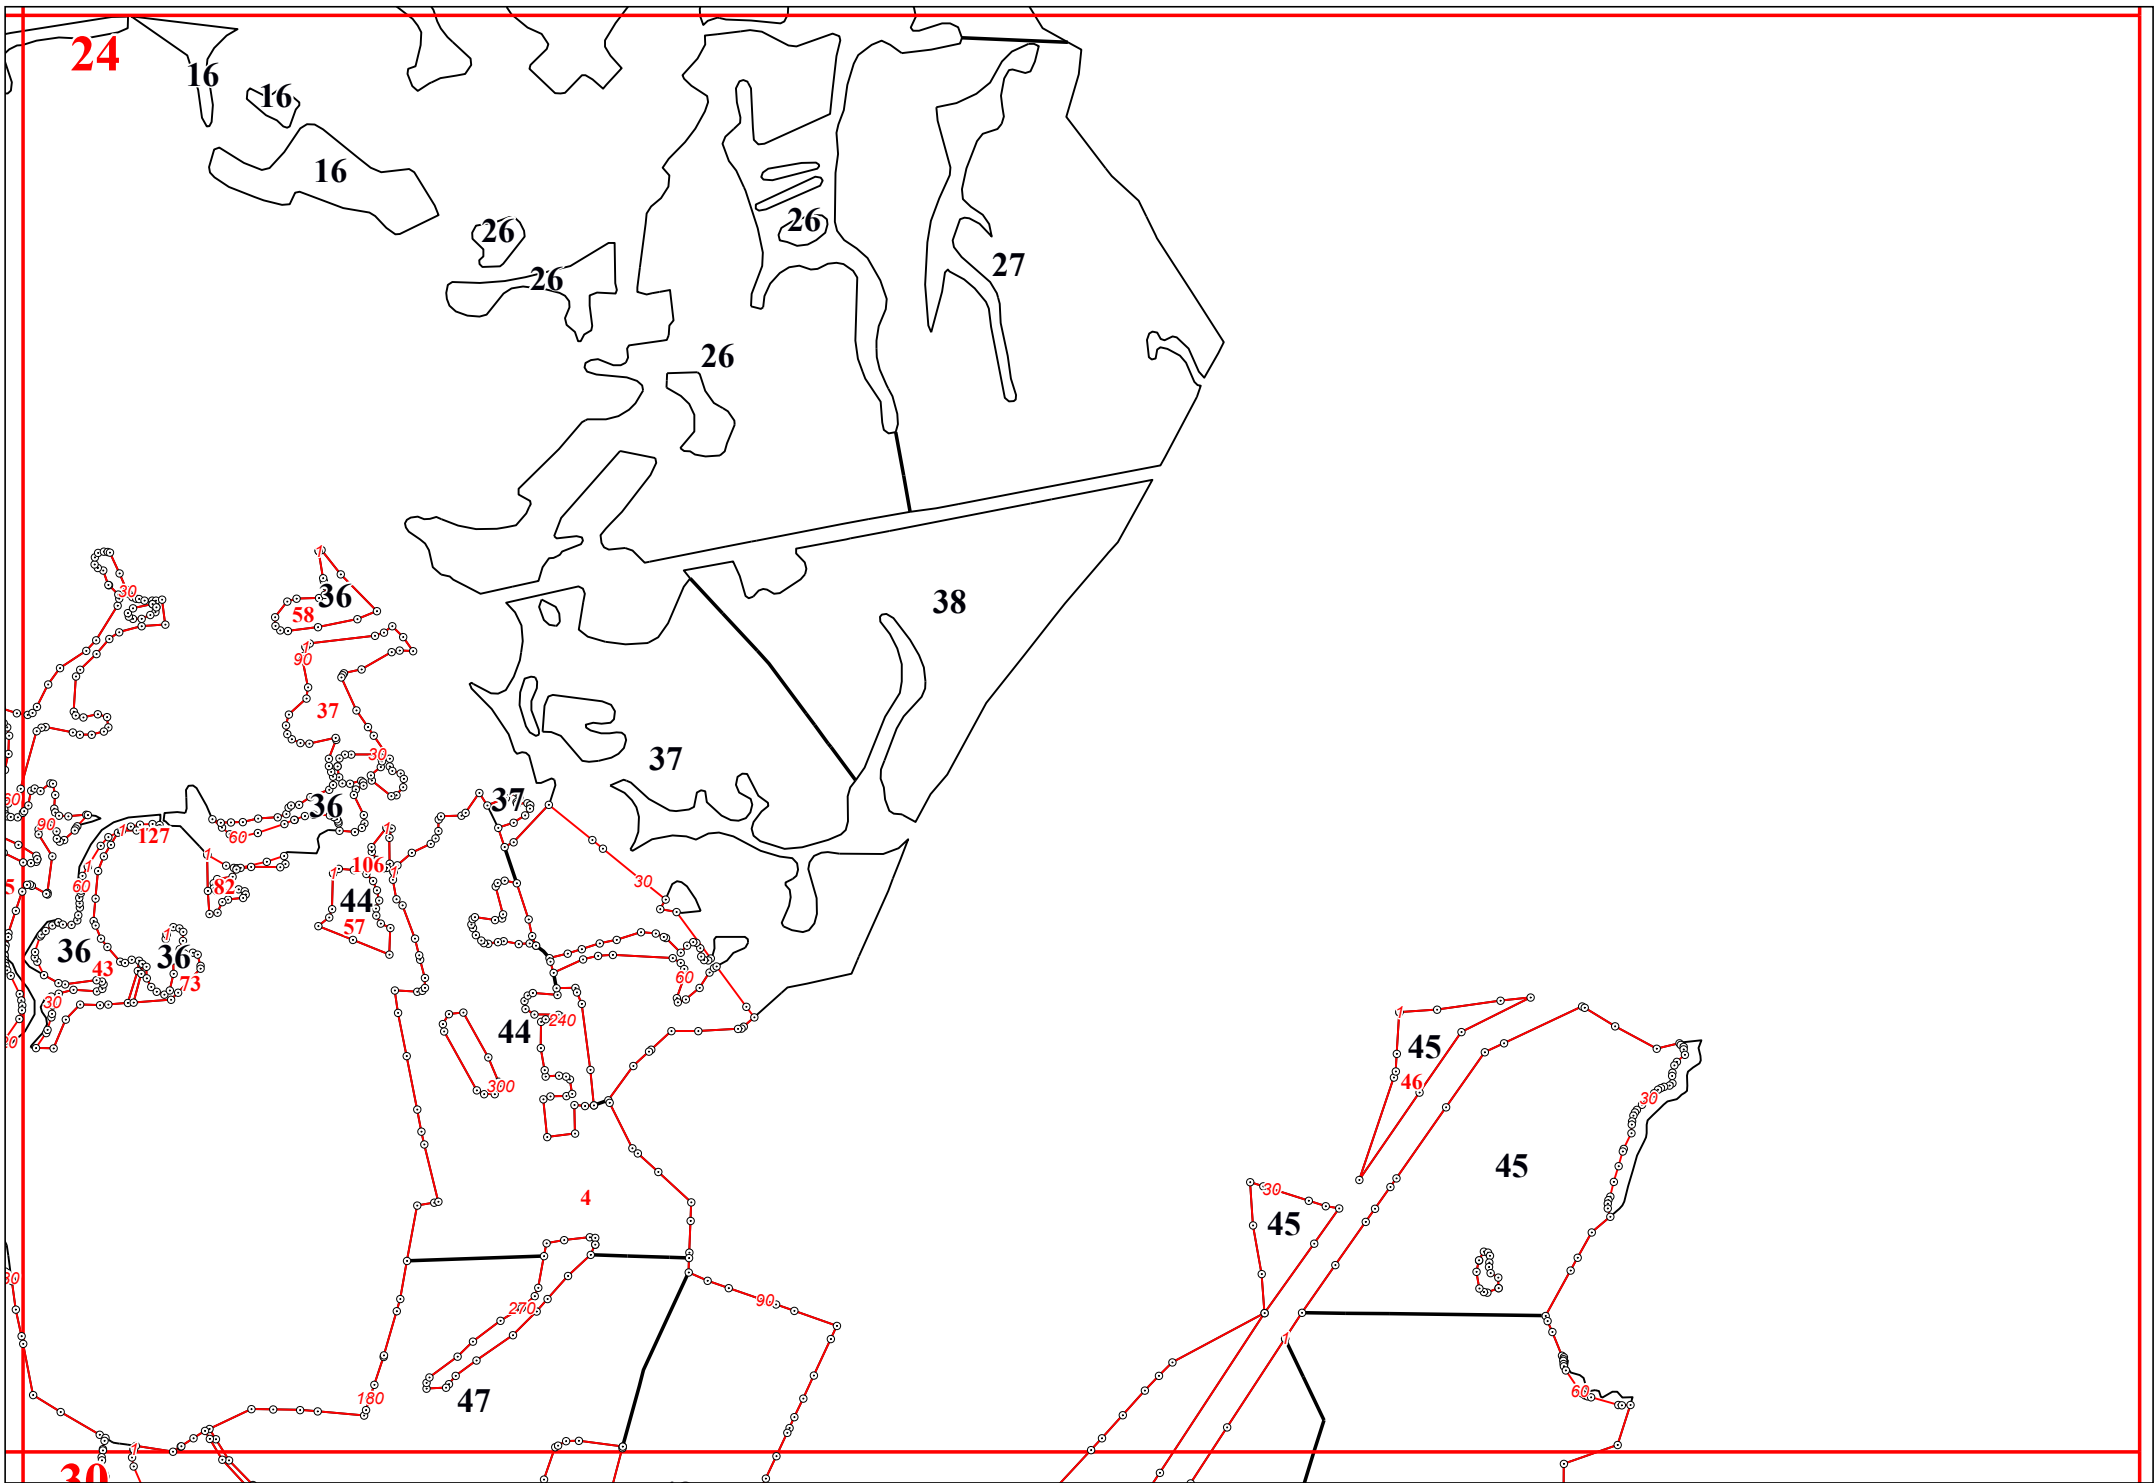

Графическое описание местоположения границ земель, на которых располагаются ценные леса (запретные полосы лесов, расположенные вдоль водных объектов), на территории Крюковского участкового лесничества Юхновского лесничества Калужской области

Приложение № 28 к приказу Рослесхоза от 28.02.2023 № 269

7

12

13

20

29