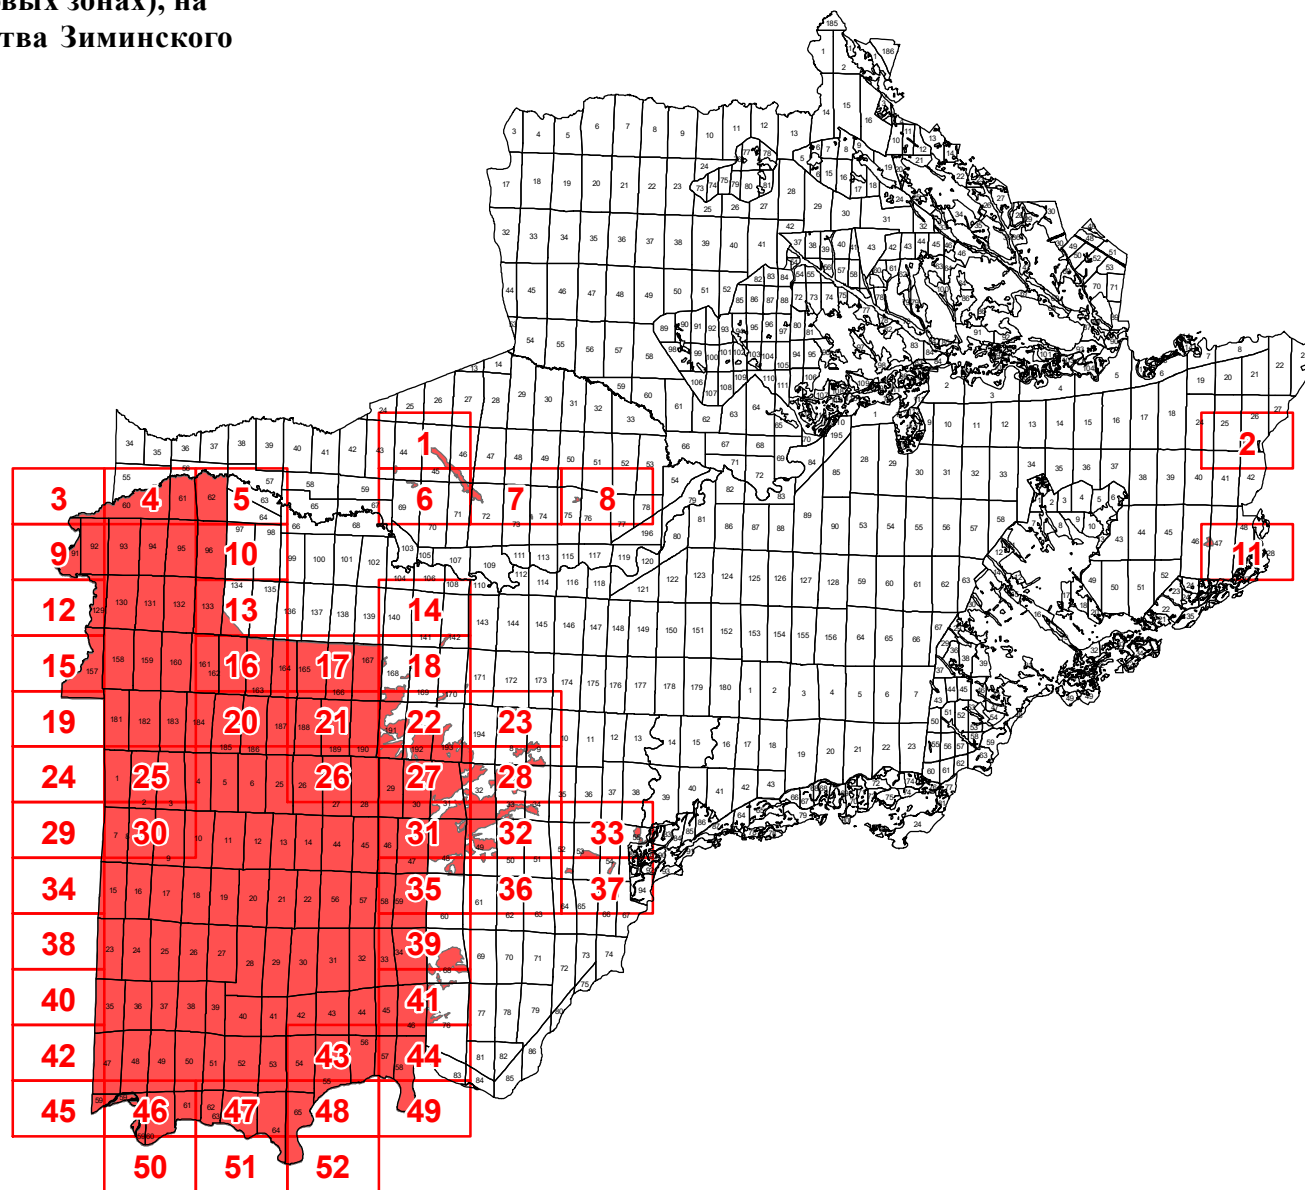

**Графическое описание земель, на которых располагаются ценные леса (леса, расположенные в орехово-промысловых зонах), на территории Зулумайского участкового лесничества Зиминского лесничества Иркутской области**

Приложение № 10 к приказу Рослесхоза от 28.02.2023 № 311

**УСЛОВНЫЕ ОБОЗНАЧЕНИЯ:**

○<sup>2</sup> Номера характерных точек

2 Границы и номера лесных кварталов

Орехово-промысловые зоны

1 Границы и номера листов