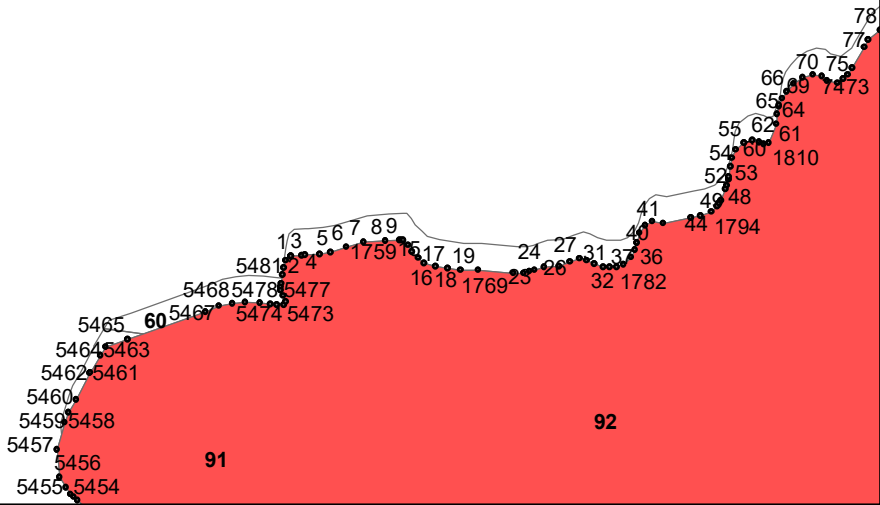

Приложение № 10 к приказу Рослесхоза от 28.02.2023 № 311

**УСЛОВНЫЕ ОБОЗНАЧЕНИЯ:**

○<sup>2</sup> Номера характерных точек

2 Границы и номера лесных кварталов

Орехово-промысловые зоны

1 Границы и номера листов

3

133

134

135

136

7641074  
 2514 766 768 769 1069 772 1066 774 1064 776 1062  
 765 767 2519 771 2522 773 2524 775 2526 778 779 1059 780 781 783 786  
 777 2528 2529 2530 782 785

161

162