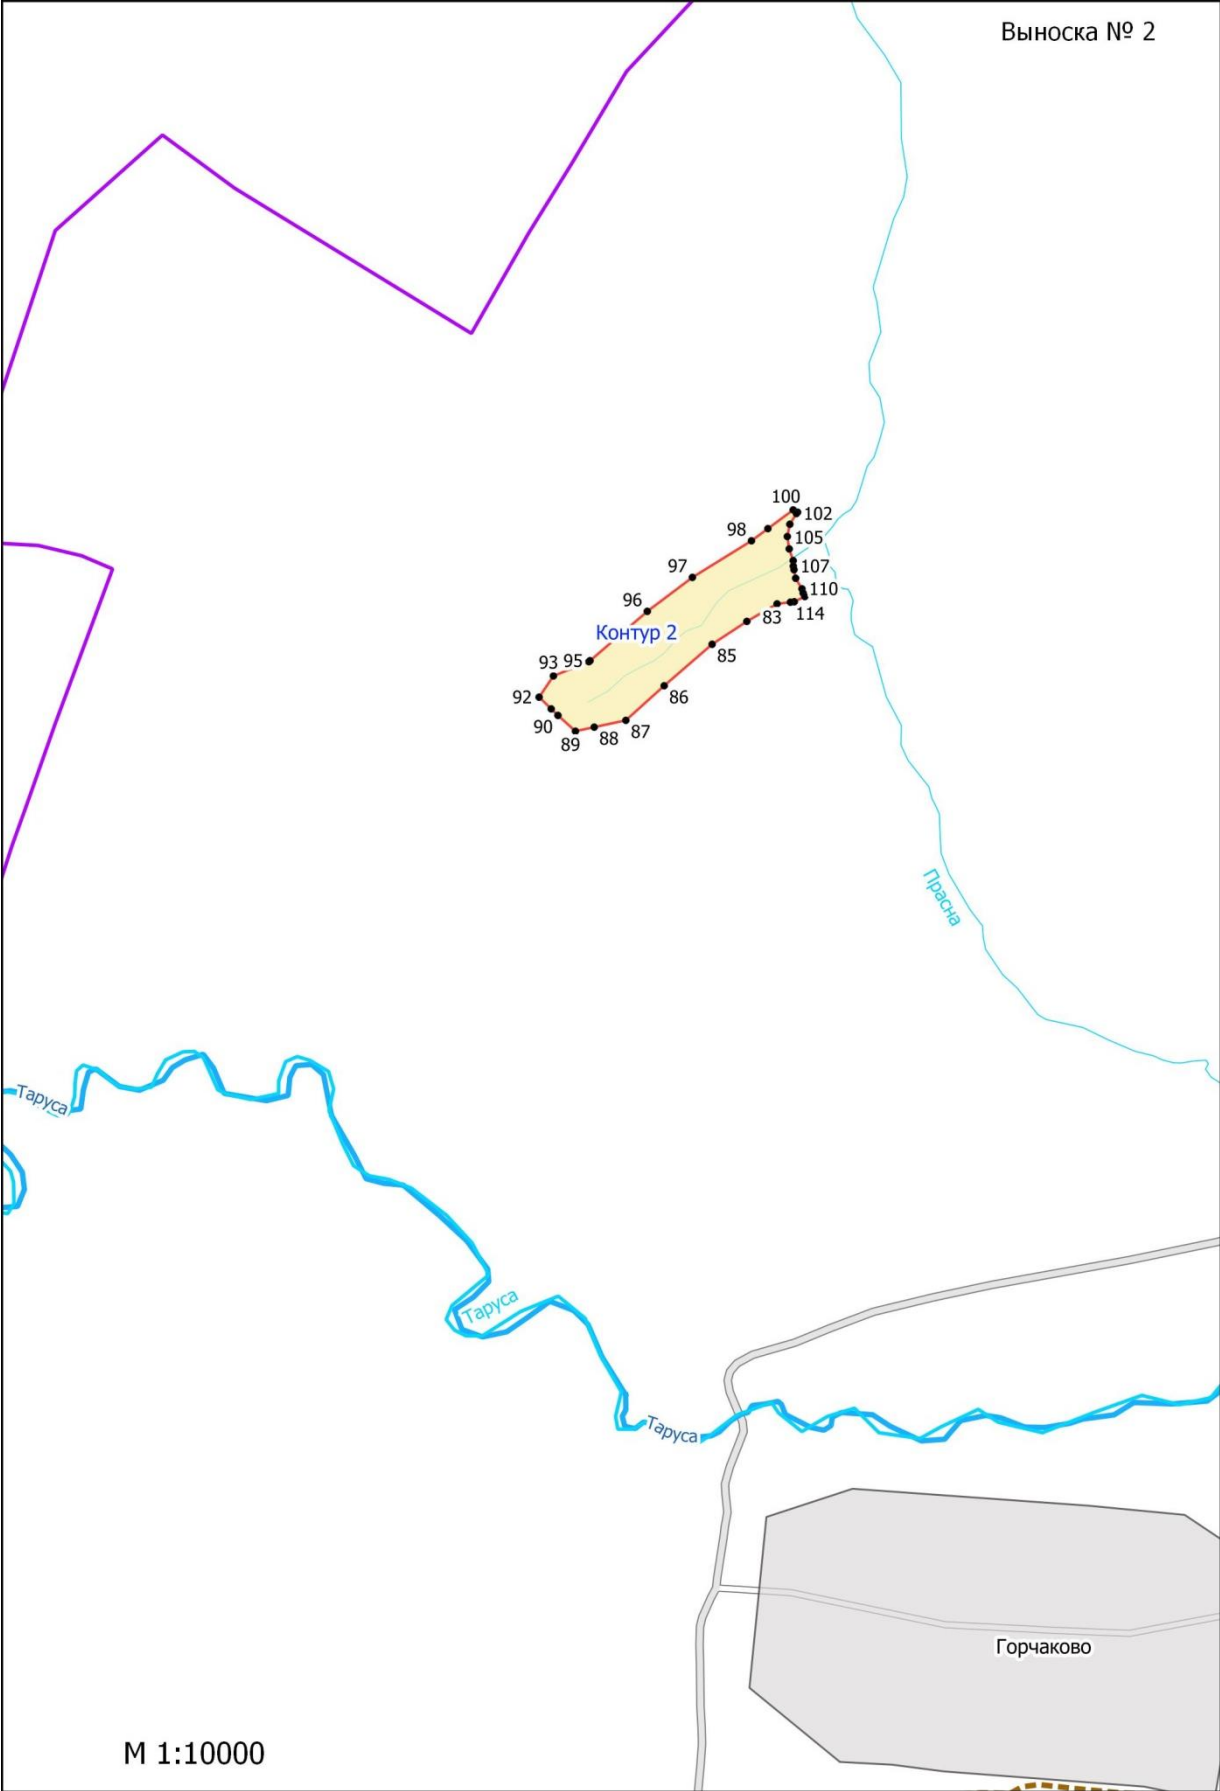

**Графическое описание местоположения границ земель, на которых  
располагаются особо защитные участки лесов «почвозащитные участки лесов,  
расположенные вдоль склонов оврагов», на территории Слободского участкового  
лесничества Ферзиковского лесничества Калужской области**

## Разграфка 2

М 1:10000

M 1:10000

M 1:10000

М 1:10000

Выноска № 7

Алексеевка

Алексеевский

Чёрный Омут

Крайний

Выноска № 26

Андроново

M 1:10000

М 1:10000

Ивашево

М 1:10000

Богородское

М 1:10000

Выноска № 34

М 1:10000

Медведка

Медведка

Выноска № 42  
Лобаново

Алешня