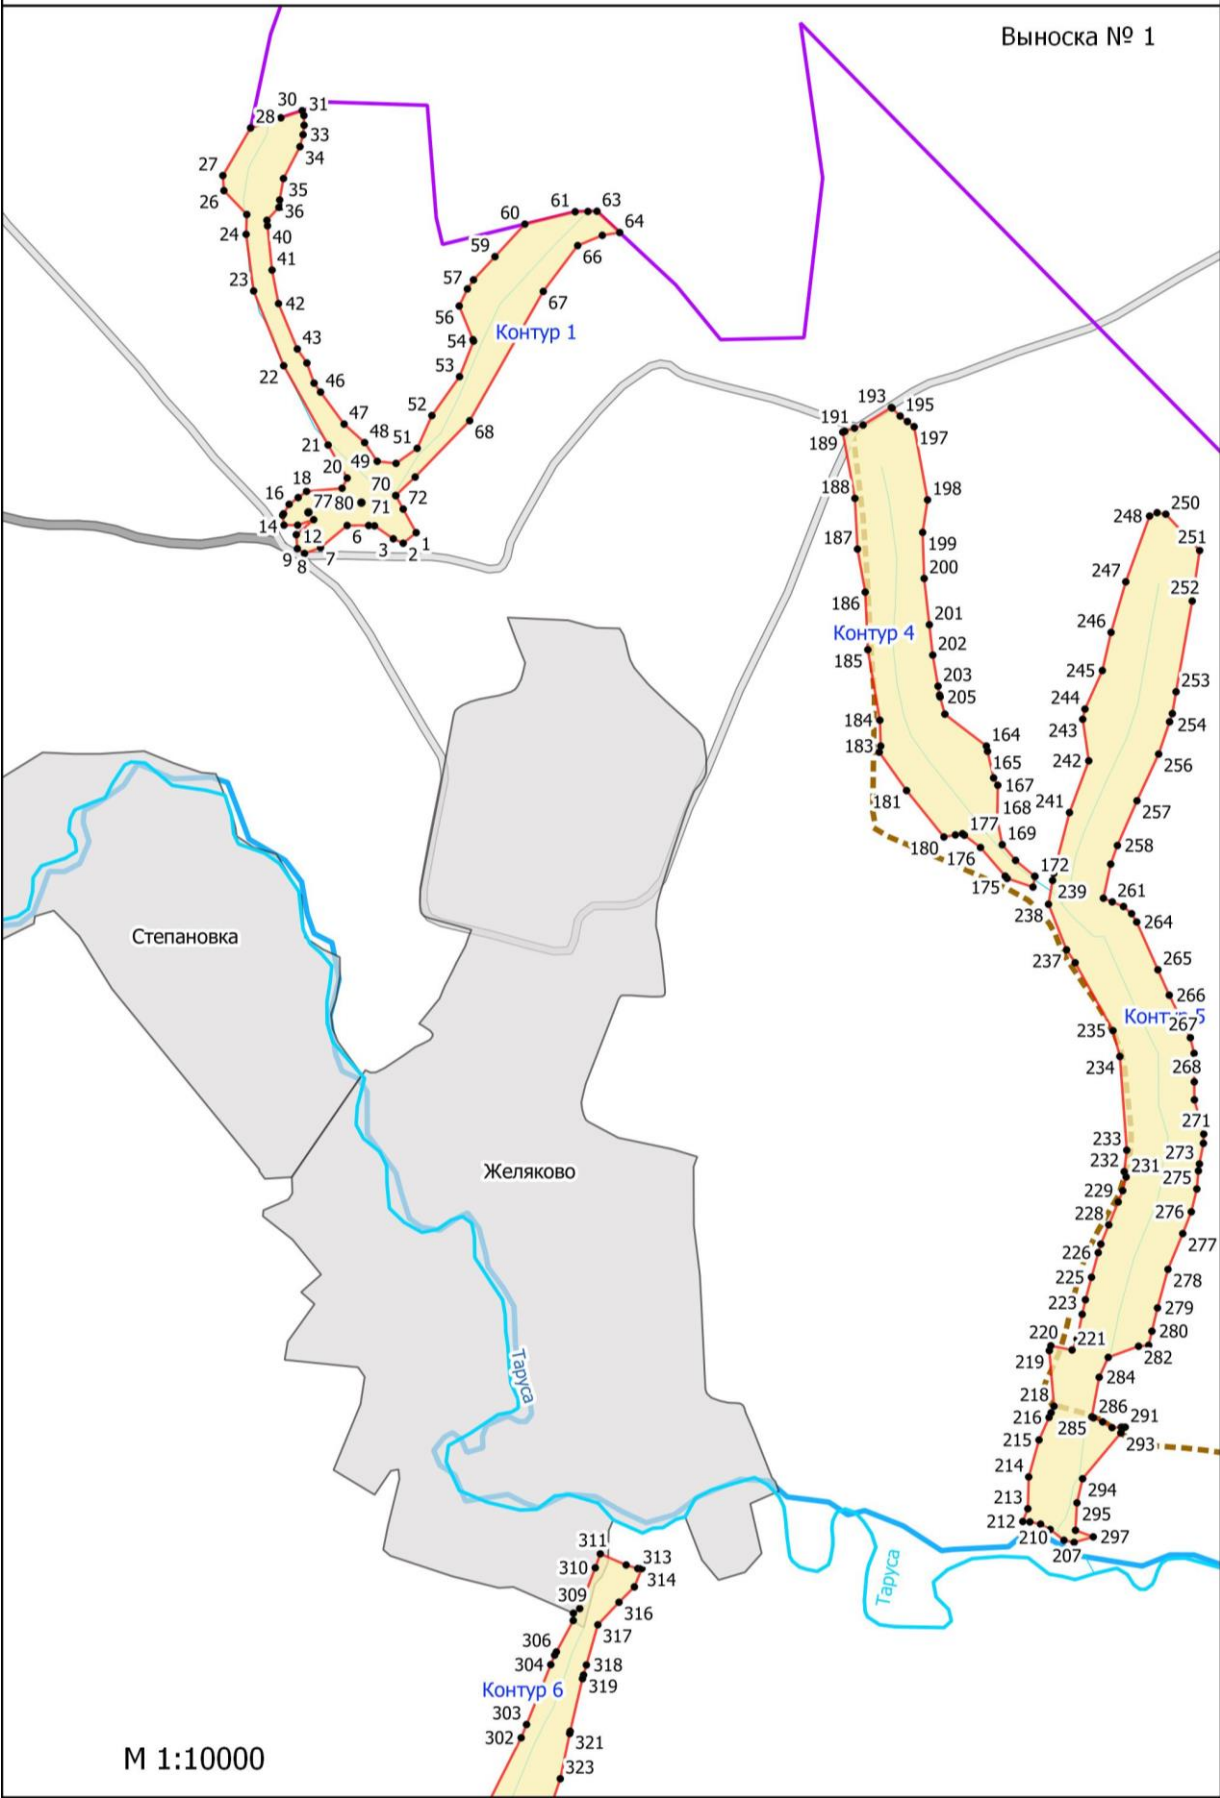

**Графическое описание местоположения границ земель, на которых  
располагаются особо защитные участки лесов «почвозащитные участки лесов,  
расположенные вдоль склонов оврагов», на территории Слободского участкового  
лесничества Ферзиковского лесничества Калужской области**

## Разграфка 2

М 1:10000

M 1:10000

M 1:10000

М 1:10000

Выноска № 7

Алексеевка

Алексеевский

Чёрный Омут

Крайний

Выноска № 26

Андроново

M 1:10000

М 1:10000

Ивашево

М 1:10000

Богородское

М 1:10000

Выноска № 34

М 1:10000

Медведка

Медведка

Выноска № 42  
Лобаново

Алешня