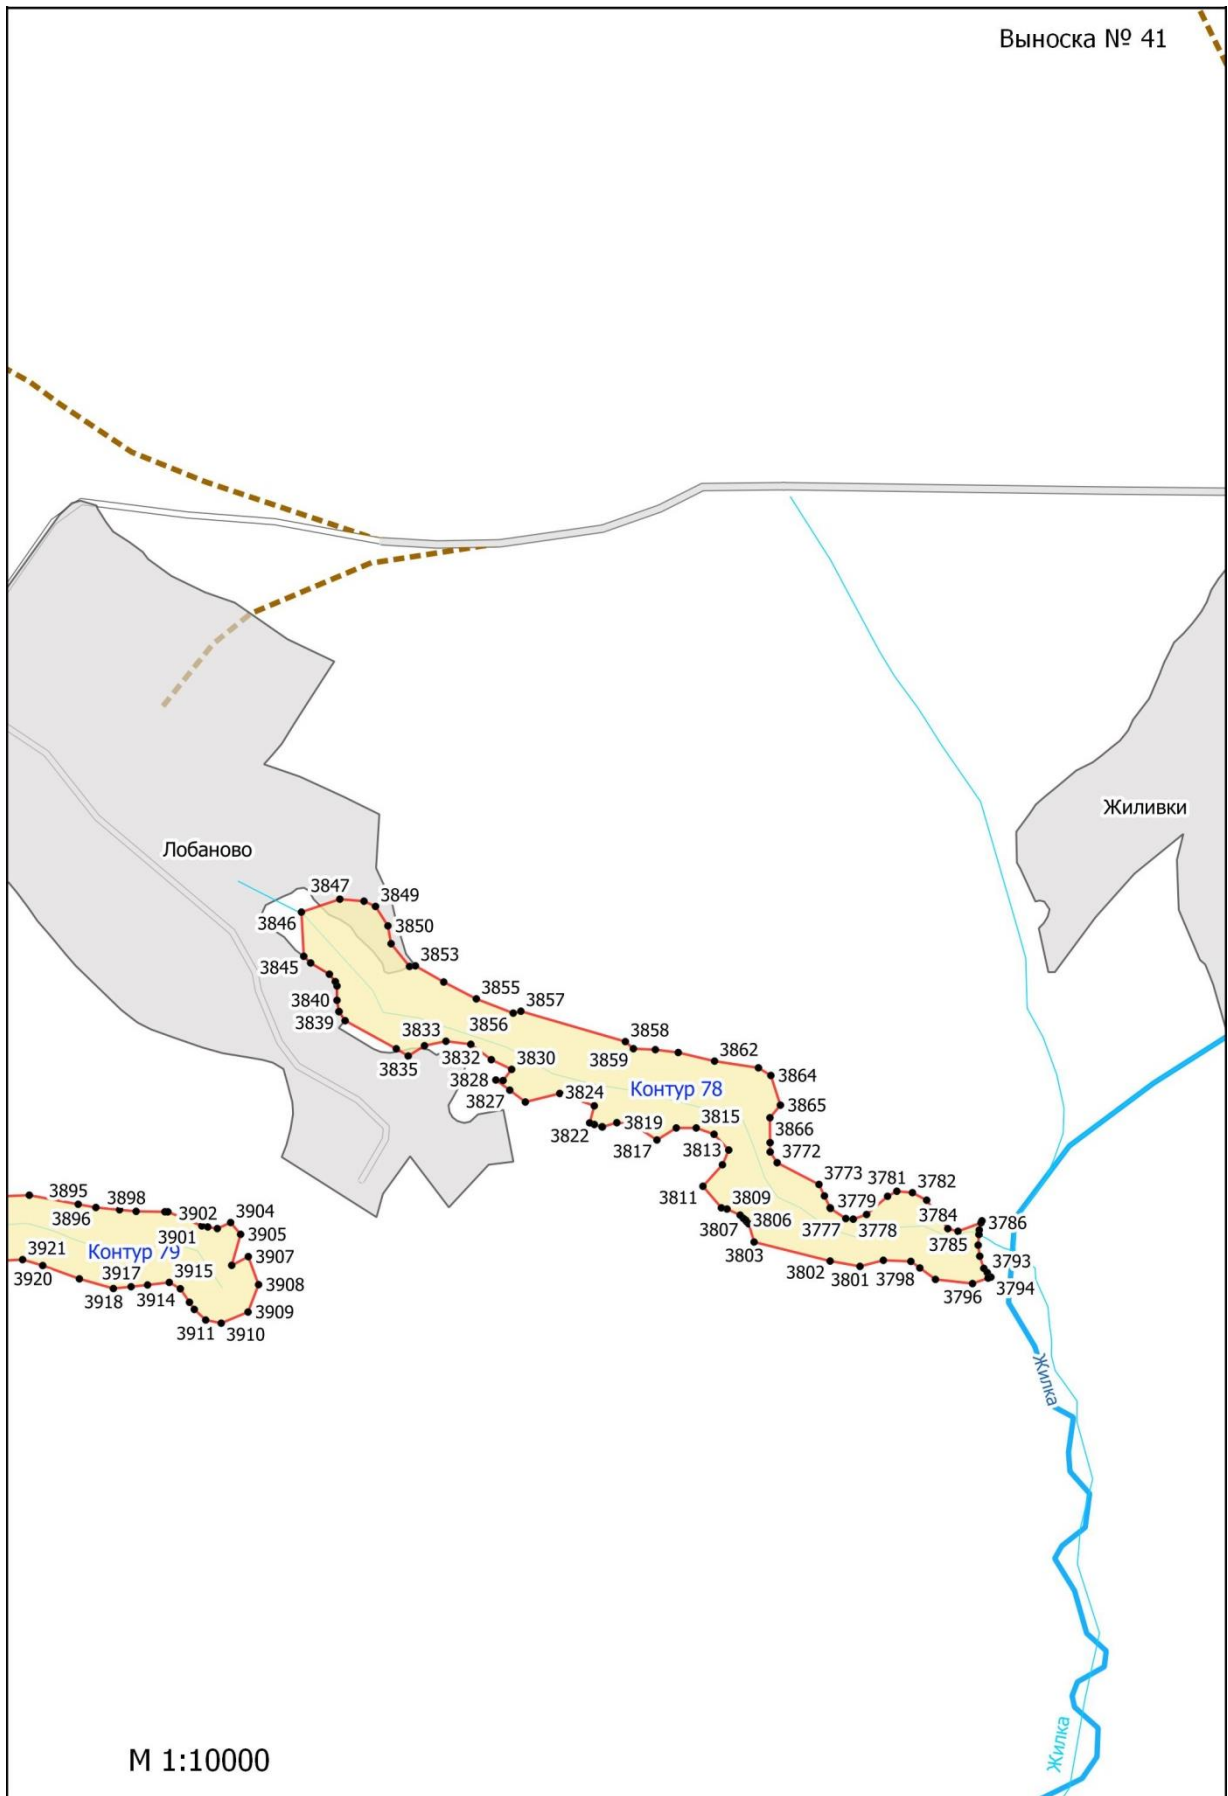

**Графическое описание местоположения границ земель, на которых  
располагаются особо защитные участки лесов «почвозащитные участки лесов,  
расположенные вдоль склонов оврагов», на территории Слободского участкового  
лесничества Ферзиковского лесничества Калужской области**

## Разграфка 2

М 1:10000

M 1:10000

M 1:10000

М 1:10000

Выноска № 7

Алексеевка

Алексеевский

Чёрный Омут

Крайний

Выноска № 26

Андроново

M 1:10000

М 1:10000

Ивашево

М 1:10000

Богородское

М 1:10000

Выноска № 34

М 1:10000

Медведка

Медведка

Выноска № 42  
Лобаново

Алешня