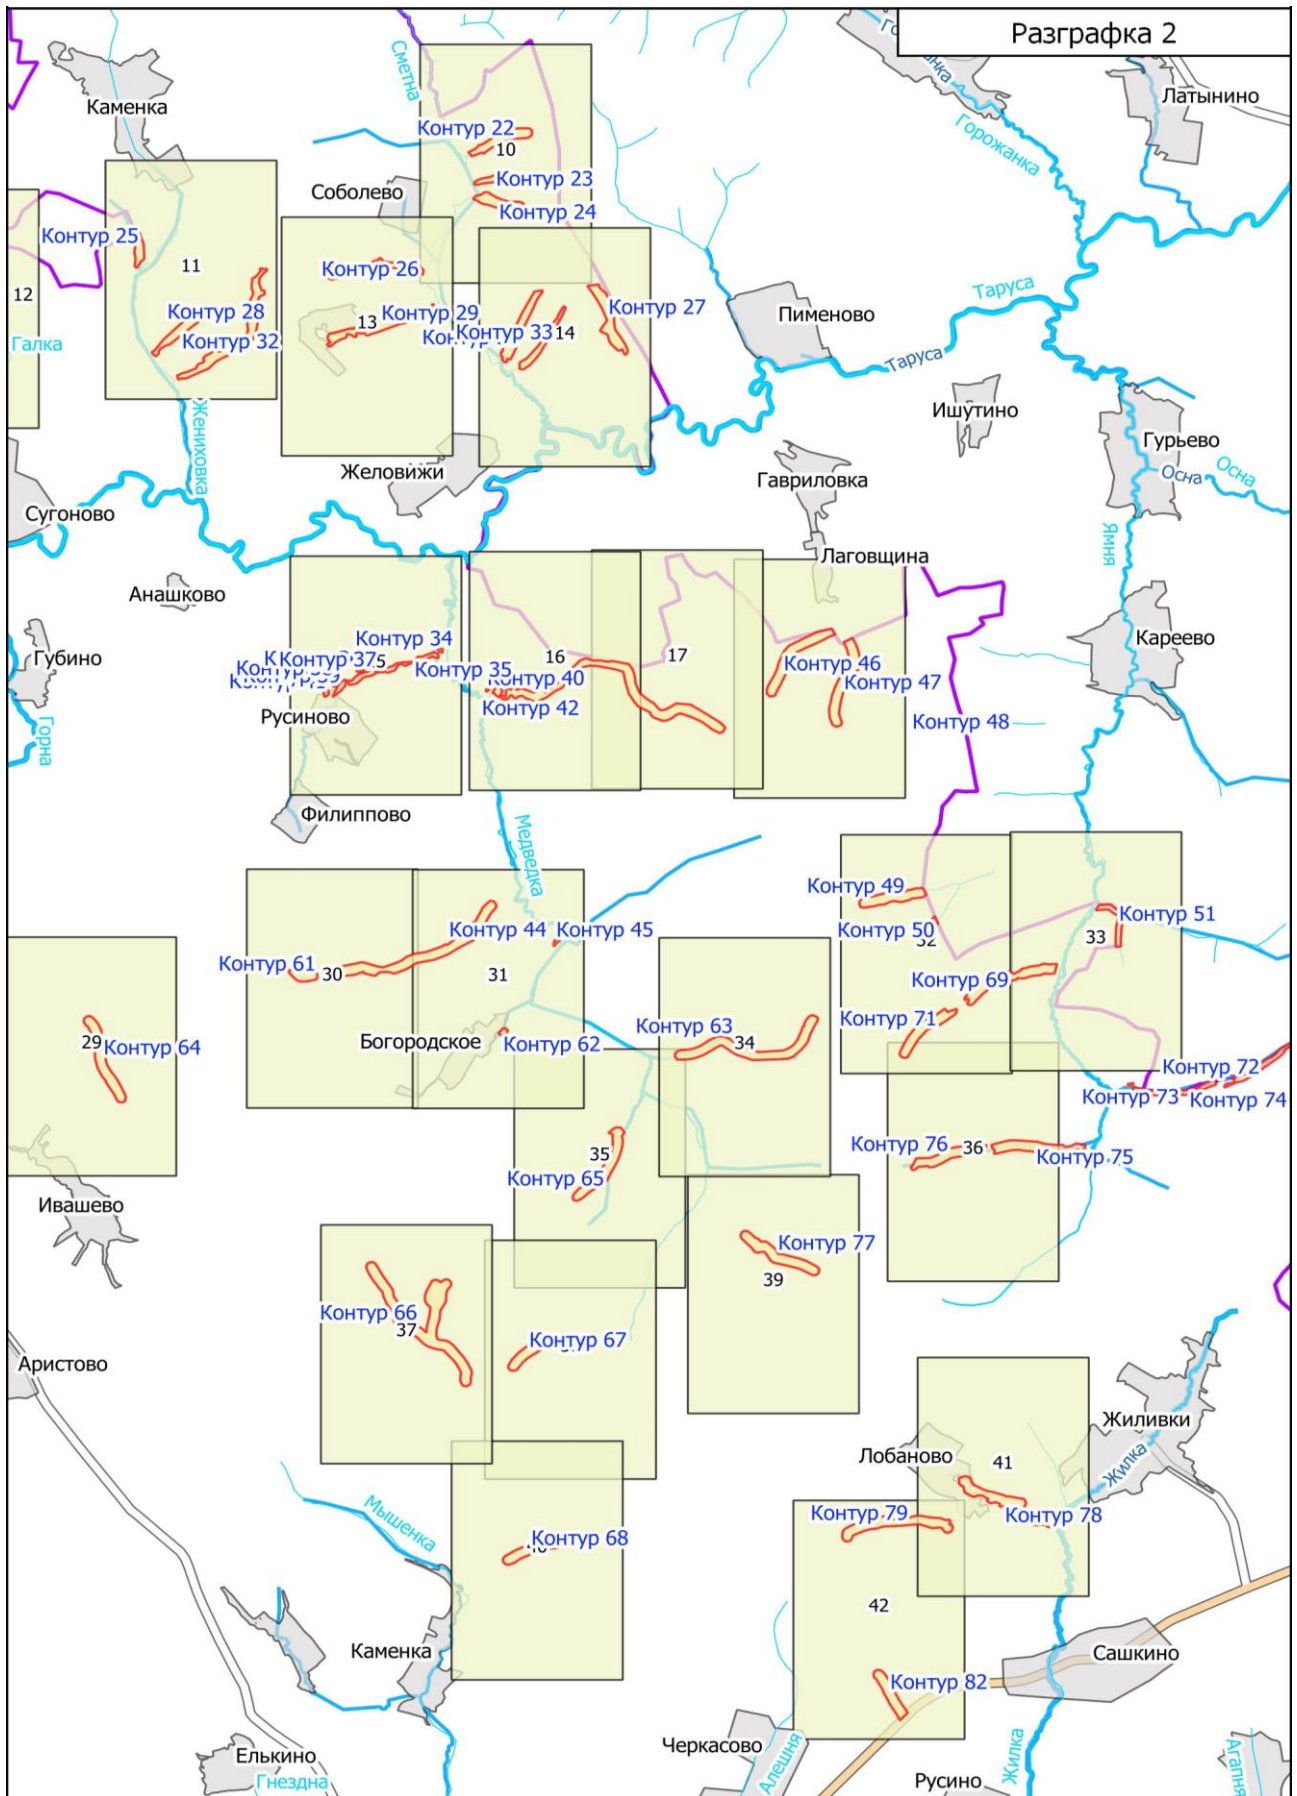

**Графическое описание местоположения границ земель, на которых  
располагаются особо защитные участки лесов «почвозащитные участки лесов,  
расположенные вдоль склонов оврагов», на территории Слободского участкового  
лесничества Ферзиковского лесничества Калужской области**

## Разграфка 2

М 1:10000

M 1:10000

M 1:10000

М 1:10000

Выноска № 7

Алексеевка

Алексеевский

Чёрный Омут

Крайний

Выноска № 26

Андроново

M 1:10000

М 1:10000

Ивашево

М 1:10000

Богородское

М 1:10000

Выноска № 34

М 1:10000

Медведка

Медведка

Выноска № 42  
Лобаново

Алешня