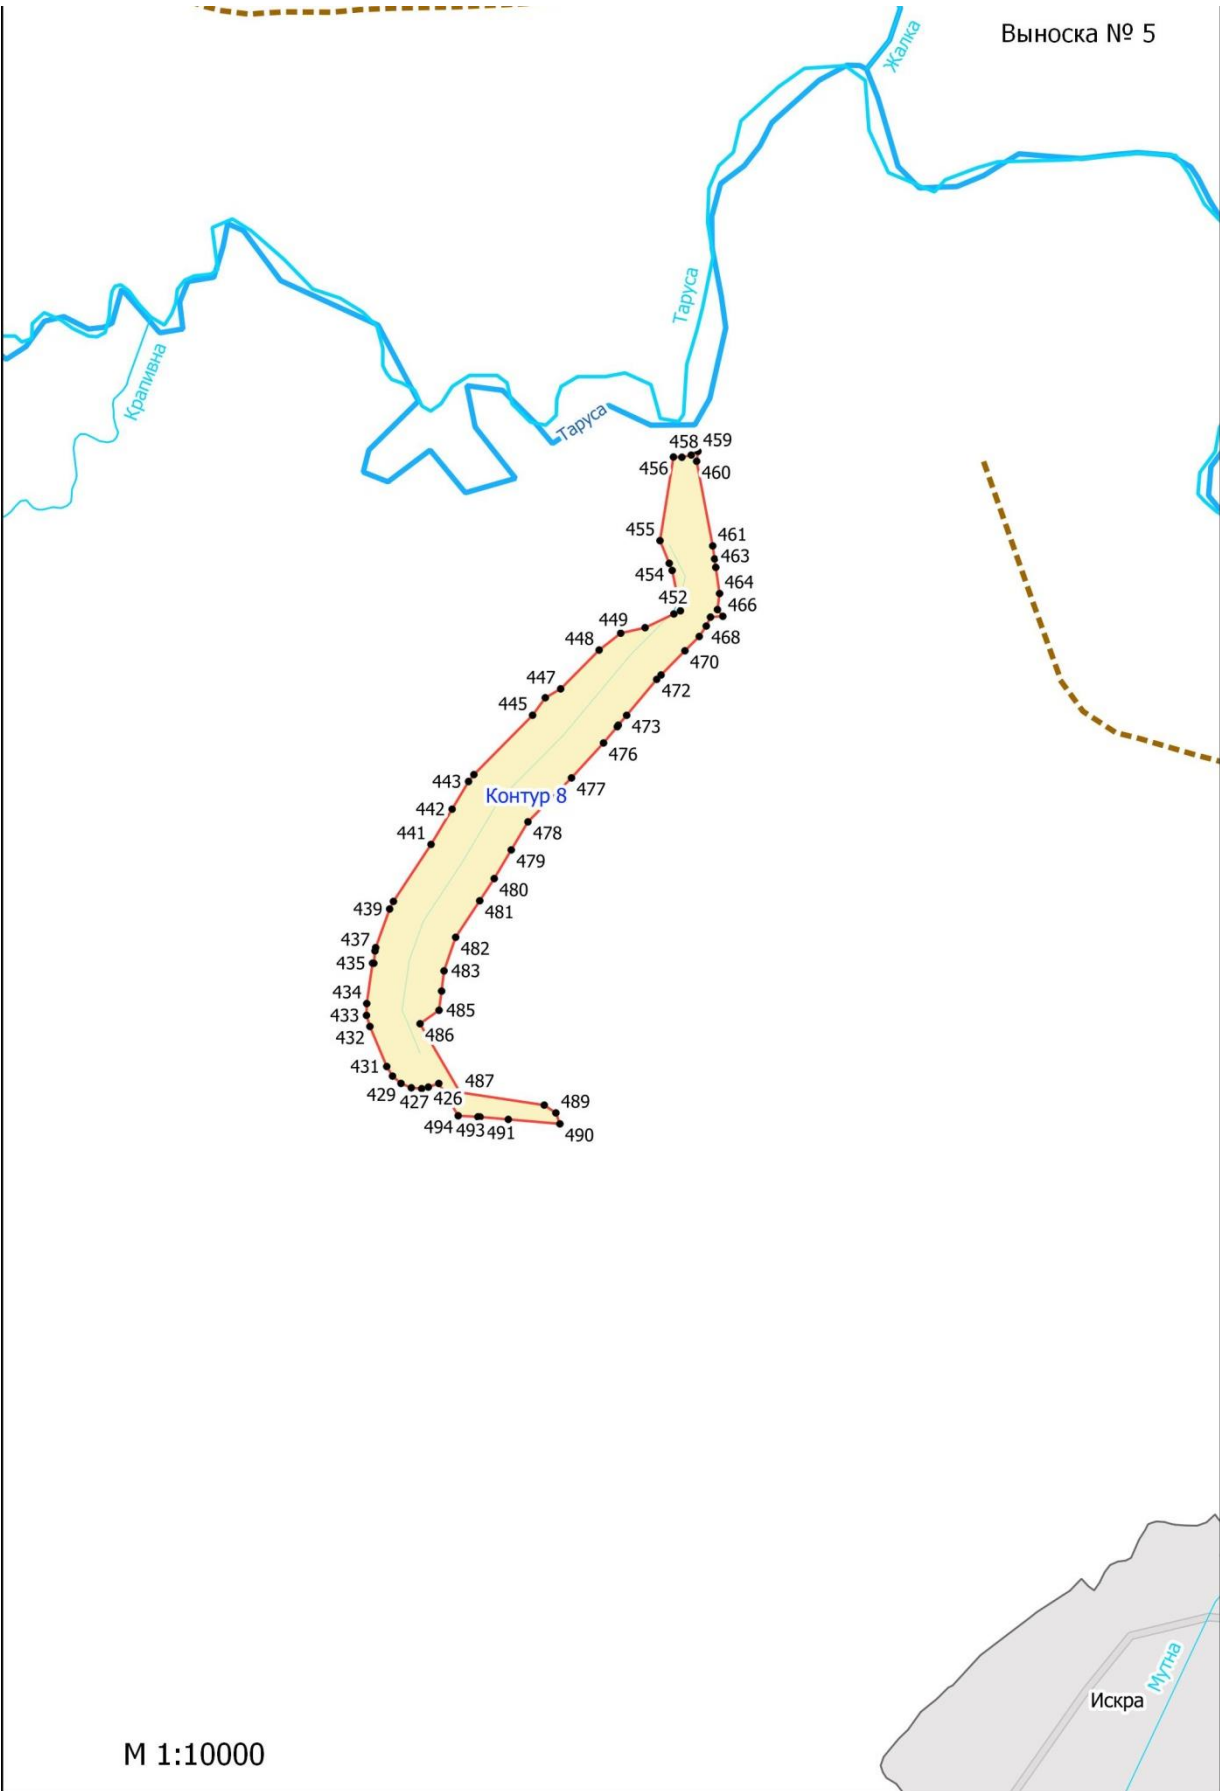

**Графическое описание местоположения границ земель, на которых  
располагаются особо защитные участки лесов «почвозащитные участки лесов,  
расположенные вдоль склонов оврагов», на территории Слободского участкового  
лесничества Ферзиковского лесничества Калужской области**

## Разграфка 2

М 1:10000

M 1:10000

M 1:10000

М 1:10000

Выноска № 7

Алексеевка

Алексеевский

Чёрный Омут

Крайний

Выноска № 26

Андроново

M 1:10000

М 1:10000

Ивашево

М 1:10000

Богородское

М 1:10000

Выноска № 34

М 1:10000

Медведка

Медведка

Выноска № 42  
Лобаново

Алешня