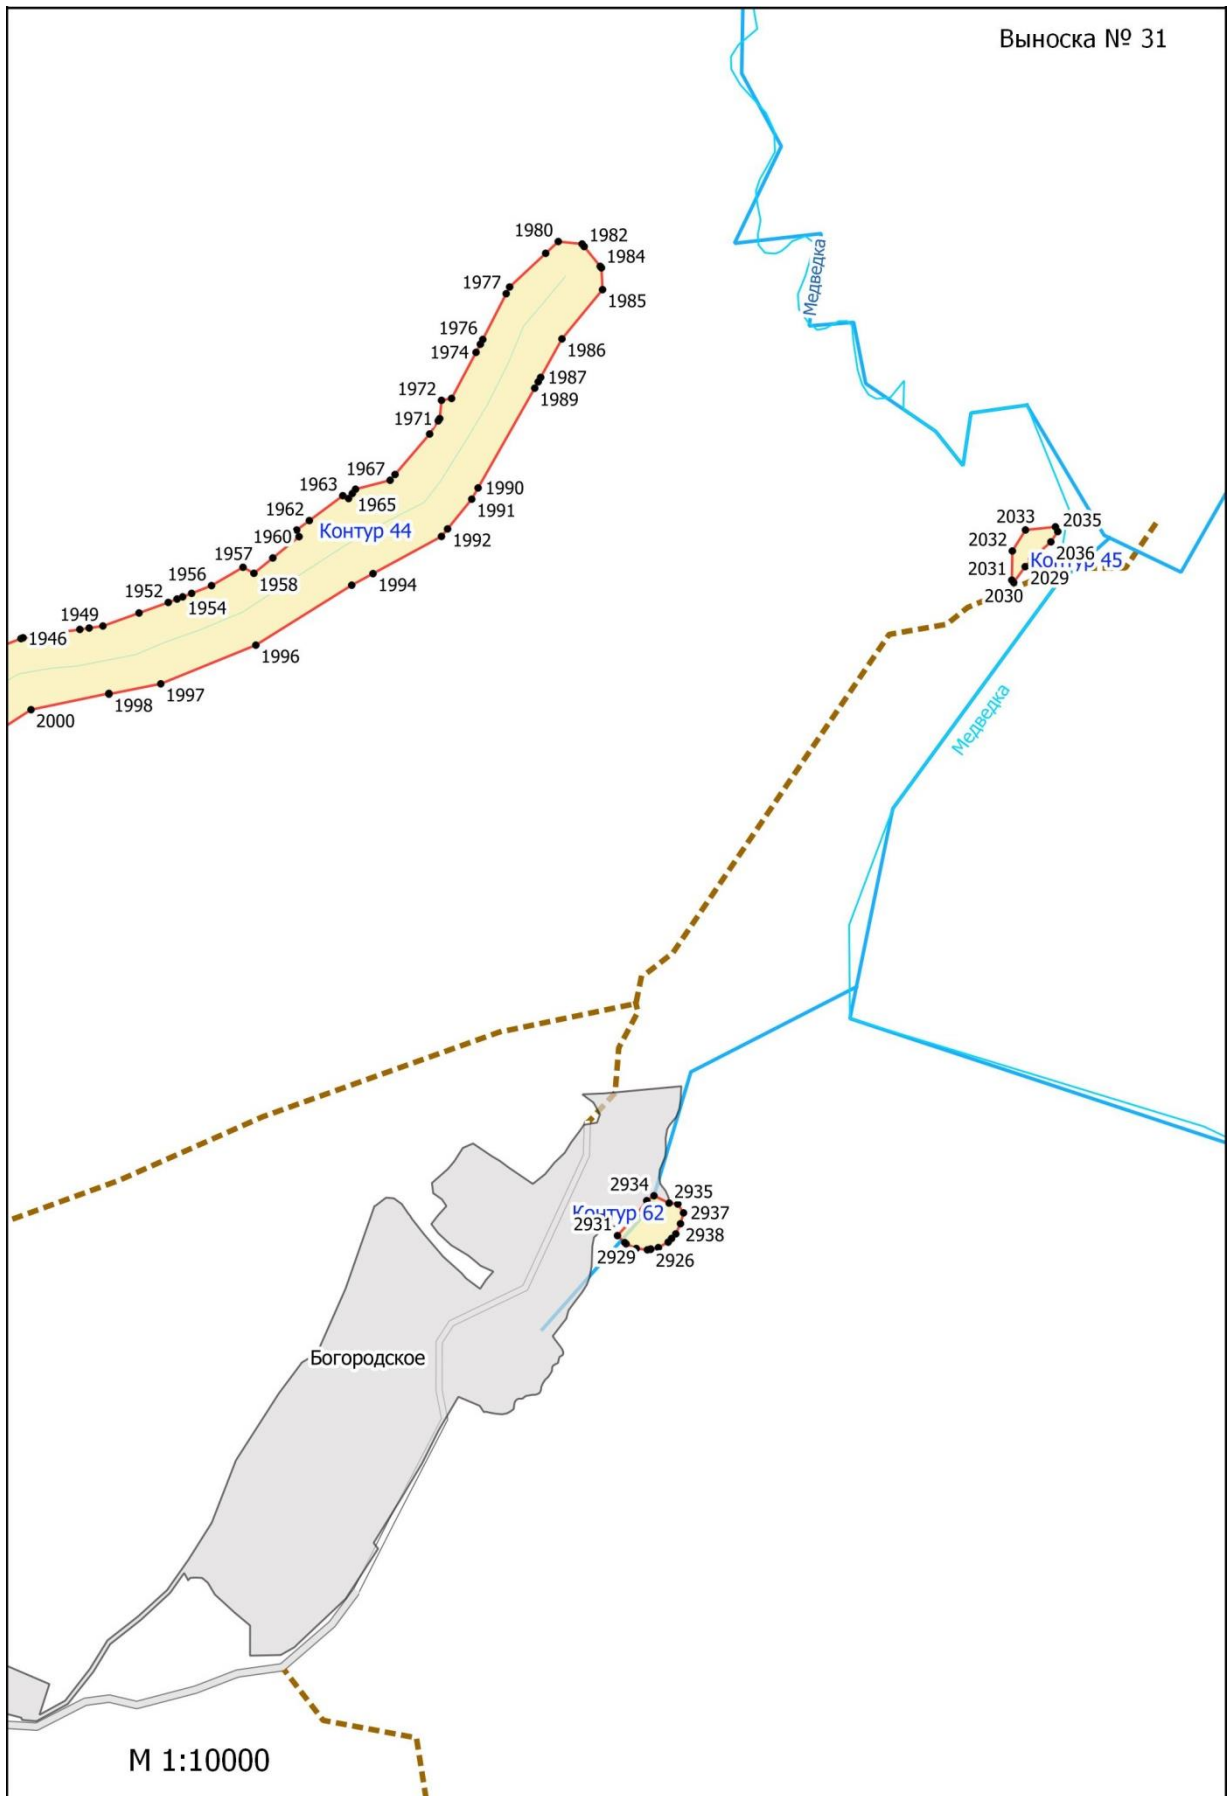

**Графическое описание местоположения границ земель, на которых  
располагаются особо защитные участки лесов «почвозащитные участки лесов,  
расположенные вдоль склонов оврагов», на территории Слободского участкового  
лесничества Ферзиковского лесничества Калужской области**

## Разграфка 2

М 1:10000

M 1:10000

M 1:10000

М 1:10000

Выноска № 7

Алексеевка

Алексеевский

Чёрный Омут

Крайний

Выноска № 26

Андроново

M 1:10000

М 1:10000

Ивашево

М 1:10000

Богородское

М 1:10000

Выноска № 34

М 1:10000

Медведка

Медведка

Выноска № 42  
Лобаново

Алешня