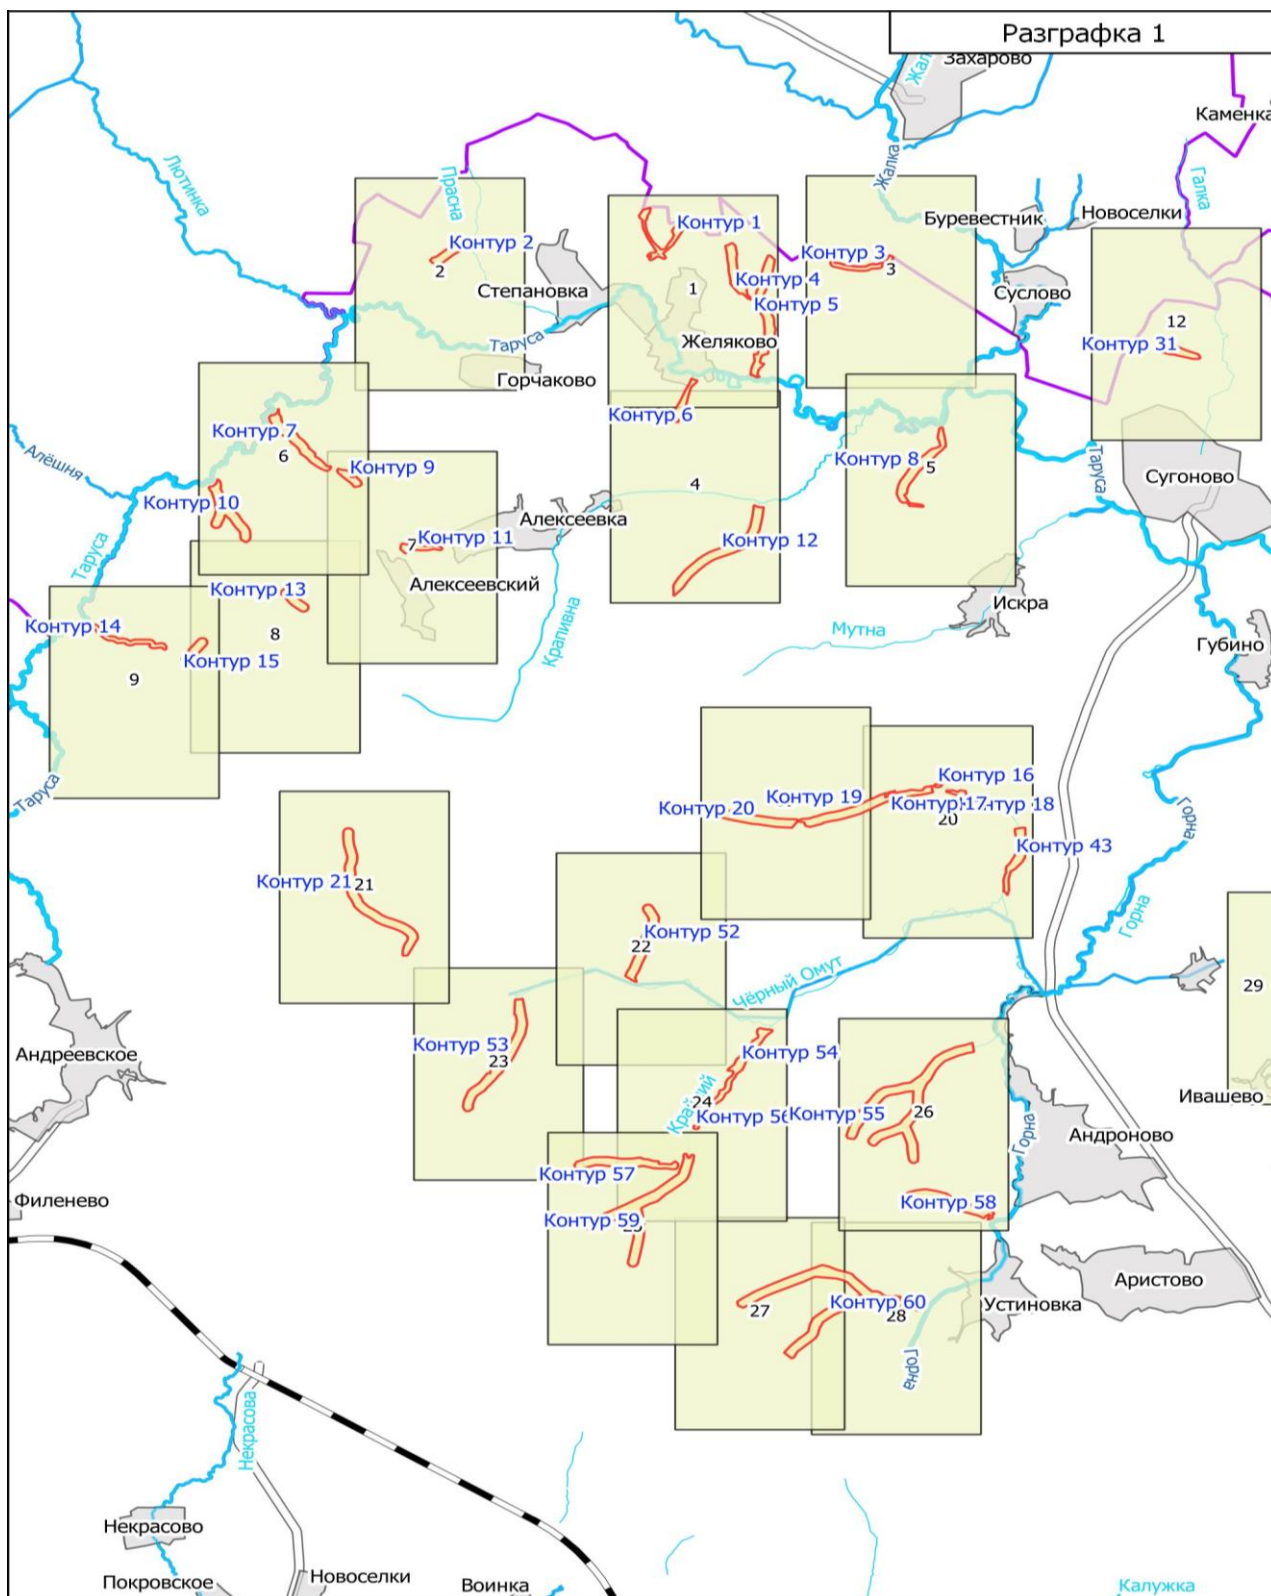

**Графическое описание местоположения границ земель, на которых  
располагаются особо защитные участки лесов «почвозащитные участки лесов,  
расположенные вдоль склонов оврагов», на территории Слободского участкового  
лесничества Ферзиковского лесничества Калужской области**

## Разграфка 2

М 1:10000

M 1:10000

M 1:10000

М 1:10000

Выноска № 7

Алексеевка

Алексеевский

Чёрный Омут

Крайний

Выноска № 26

Андроново

M 1:10000

М 1:10000

Ивашево

М 1:10000

Богородское

М 1:10000

Выноска № 34

М 1:10000

Медведка

Медведка

Выноска № 42  
Лобаново

Алешня