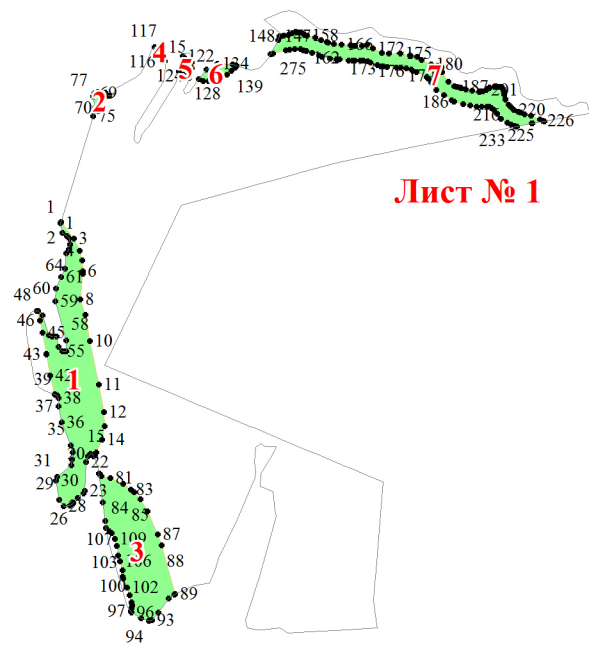

**Графическое описание местоположения границ земель, на которых
располагаются особо защитные участки лесов «полосы лесов по берегам
рек или иных водных объектов, заселенных бобрами», на территории
Кирилловского участкового лесничества Кирилловского лесничества
Вологодской области**

Приложение № 97 к приказу Рослесхоза
от 28.02.2023 № 343

Используемые условные знаки и обозначения:

- | | |
|--|---|
| 25 | Границы и номера лесных кварталов |
| 7 | Номера участков |
| 10 ● | Номера характерных точек границ объекта |
| Лист № 1 | Границы и номера листов |
| | Границы особо защитных участков лесов |