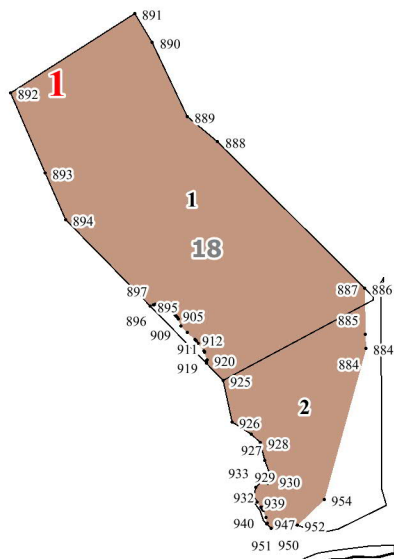

**Графическое описание местоположения границ
земель, на которых располагаются
особо защитные участки лесов
«участки лесов вокруг сельских населенных
пунктов и садовых товариществ»,
на территории
Чуровичского участкового лесничества
Злынковского лесничества
Брянской области**

Приложение №73 к приказу Рослесхоза
от 28.02.2023 № 242

Условные обозначения:

- 12 - номер квартала
- - граница квартала
- 1** - схема расположения листов
- - границы листов

326
323

4256 4257

4256

4255 4254 4251 4250 4301 4300

4253 4252 4250 4306 4302 4303

4292 4293 4299

4291 4290 4294

4297 4296 4295

4285

4839 4838

4833 4832 4831

4836 4837