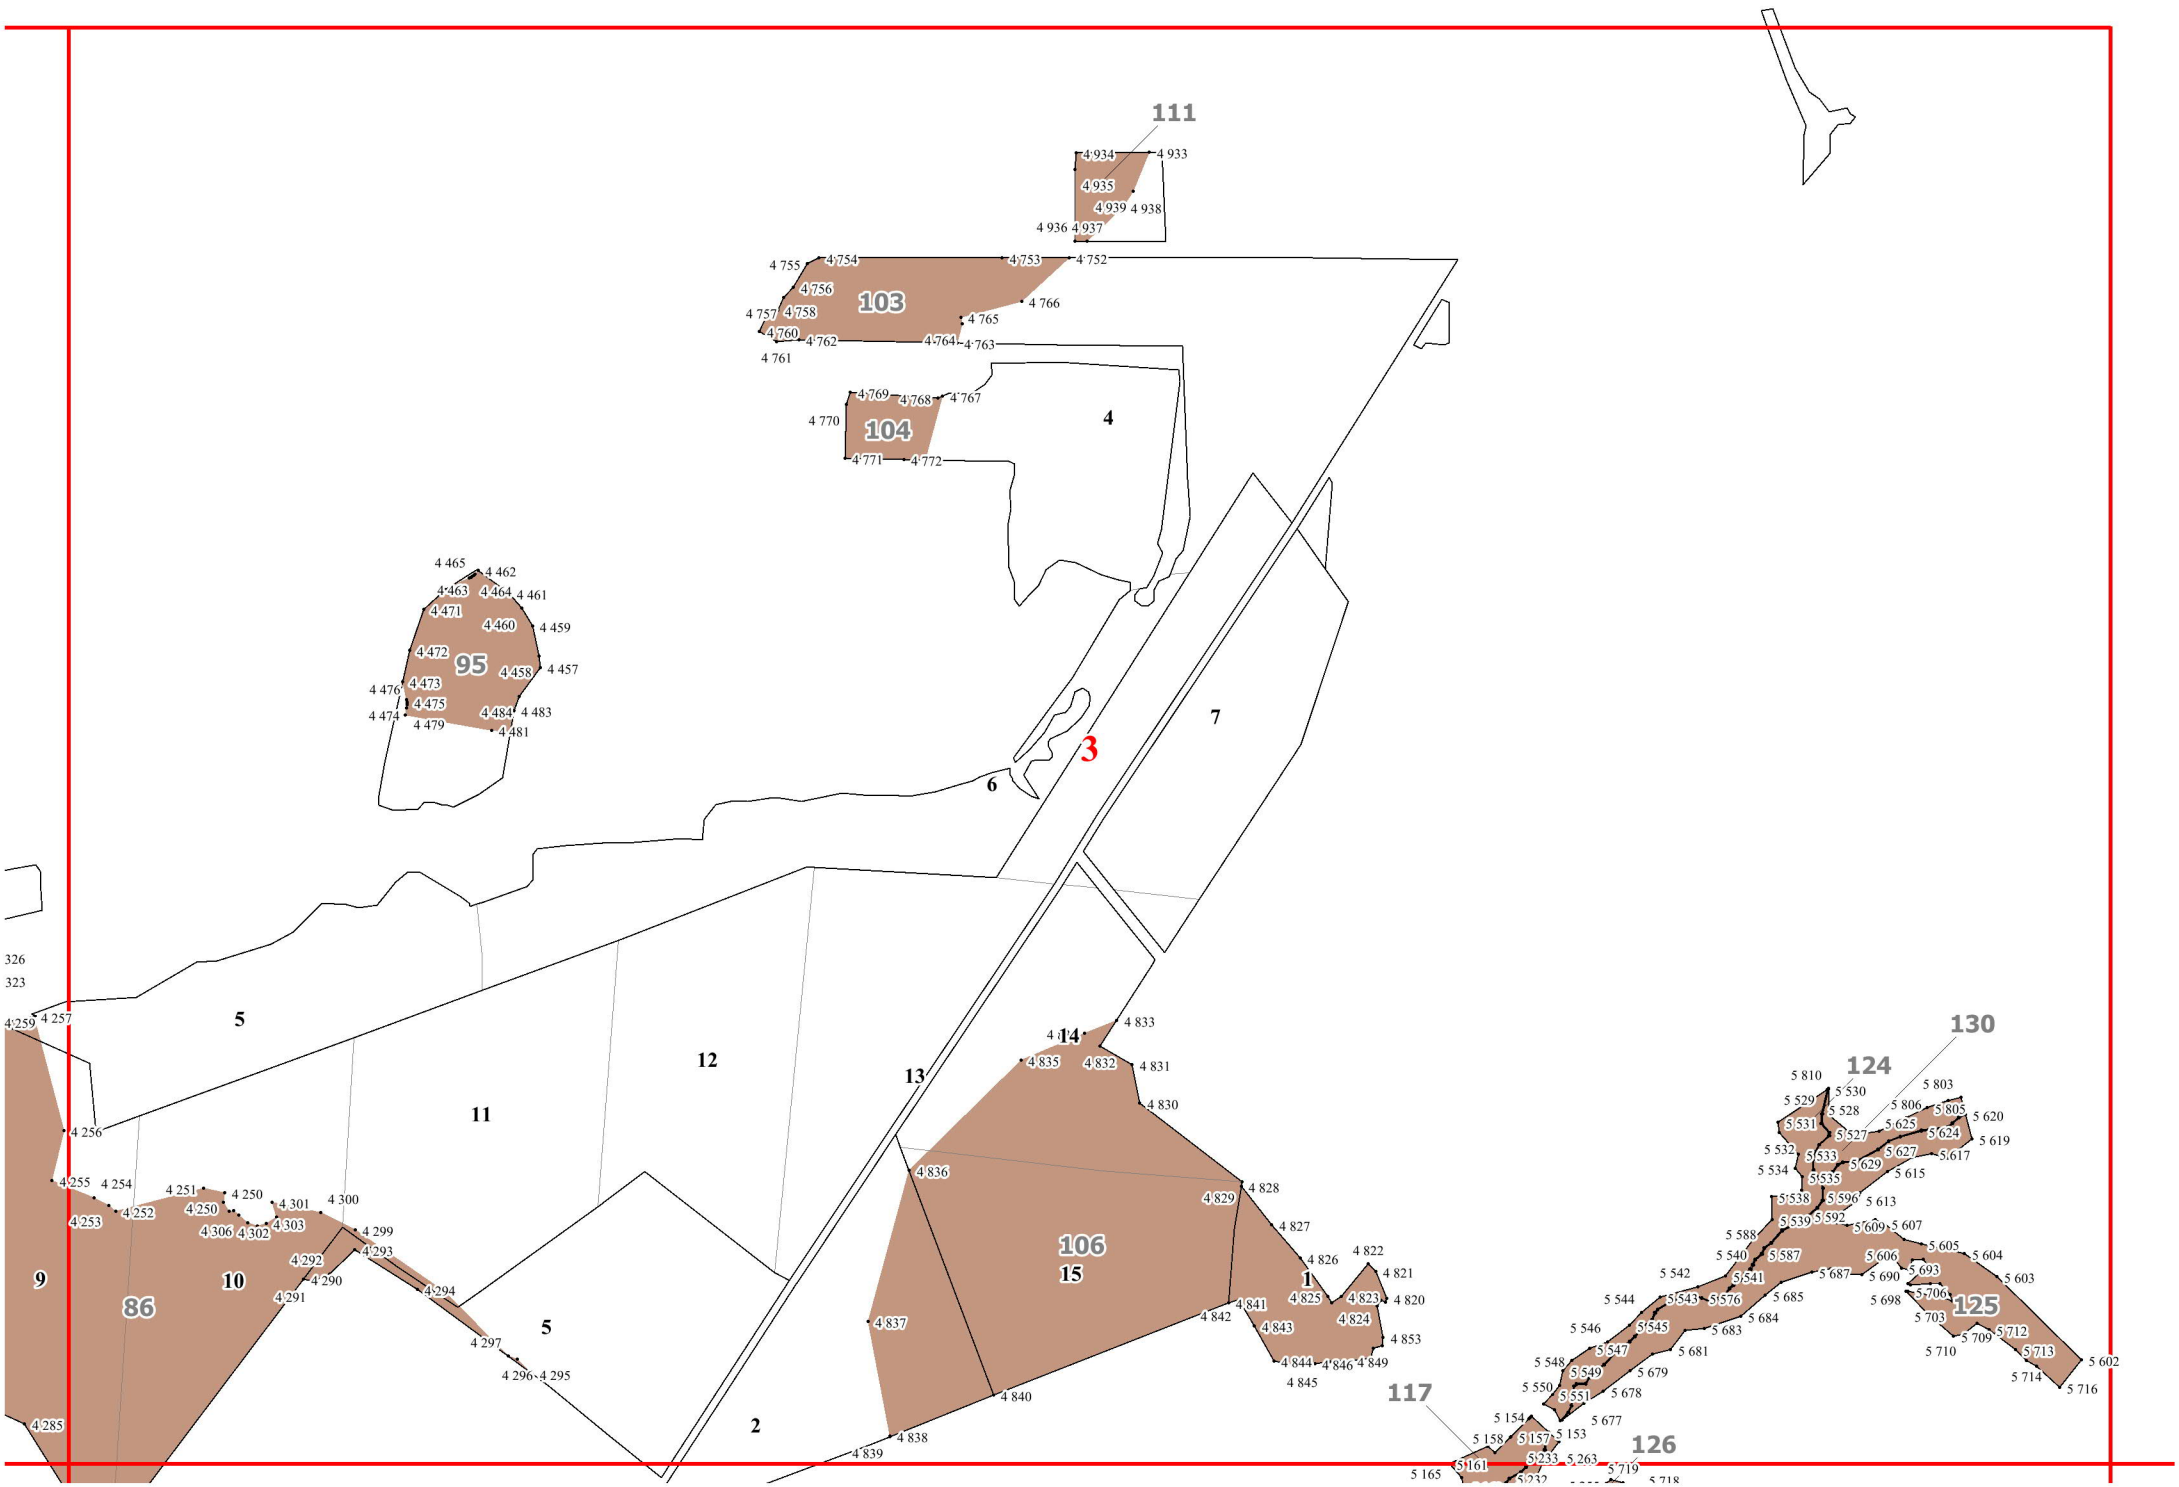

**Графическое описание местоположения границ
земель, на которых располагаются
особо защитные участки лесов
«участки лесов вокруг сельских населенных
пунктов и садовых товариществ»,
на территории
Чуровичского участкового лесничества
Злынковского лесничества
Брянской области**

Приложение №73 к приказу Рослесхоза
от 28.02.2023 № 242

Условные обозначения:

- 12 - номер квартала
- - граница квартала
- 1** - схема расположения листов
- - границы листов

326
323

4256 4257

4256

4255 4254 4251 4250 4301 4300

4253 4252 4250 4306 4302 4303

4292 4293 4299

4291 4290 4294

4297 4296 4295

4285

4839 4838

4833 4832 4831

4836 4837