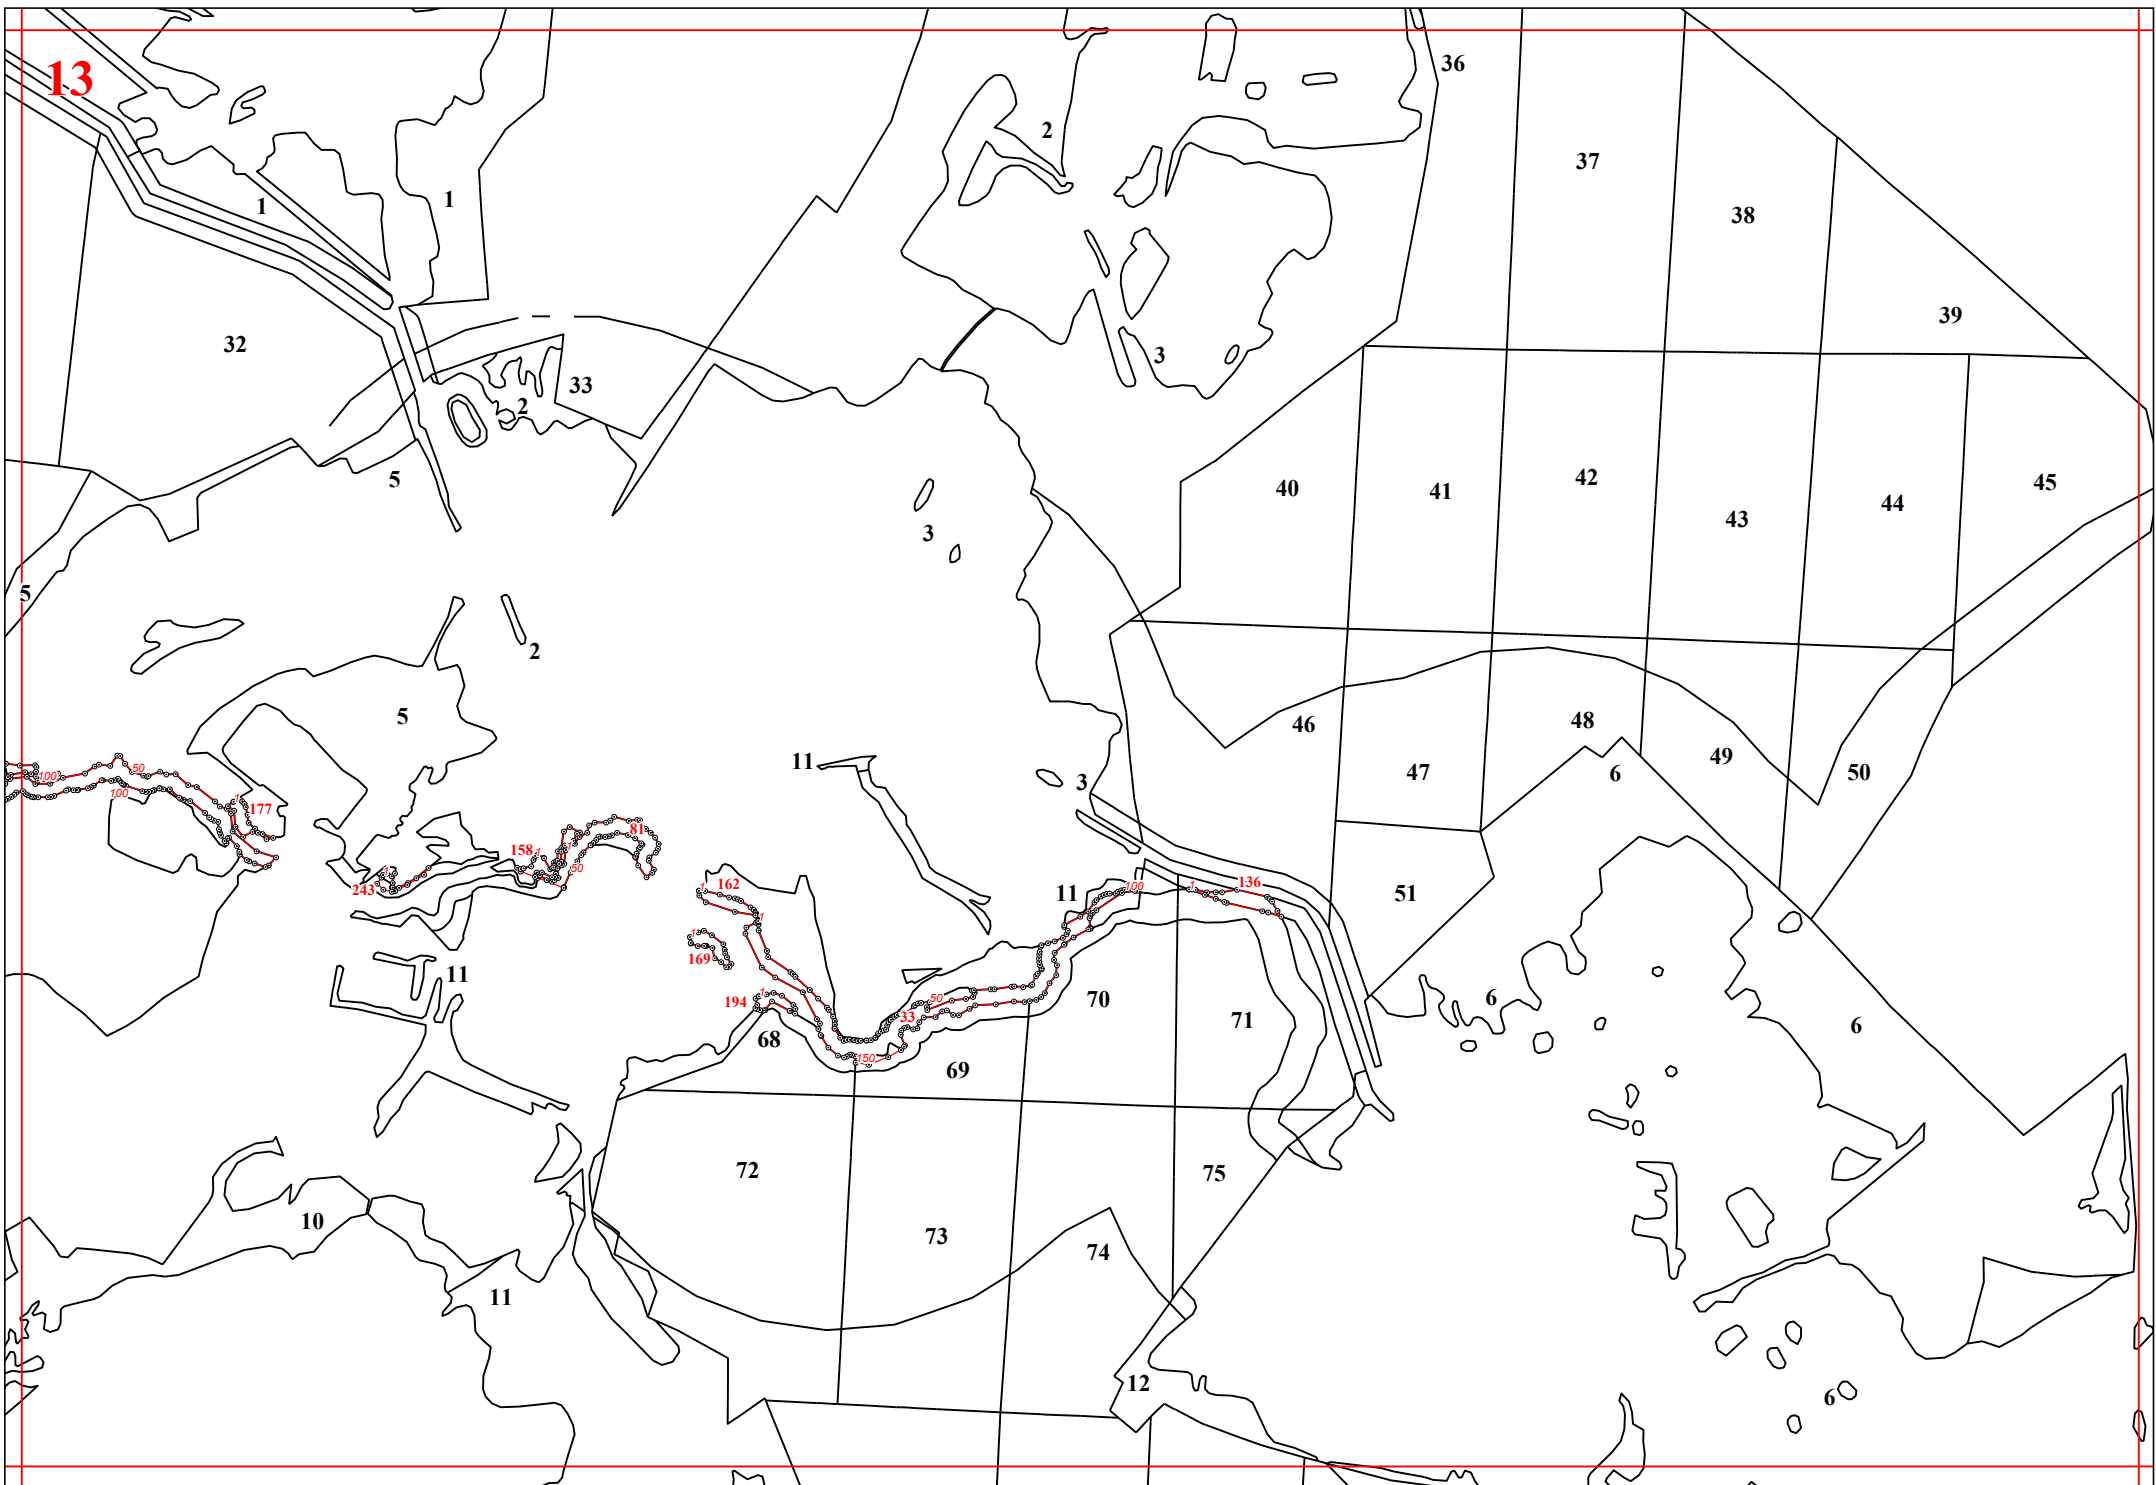

**Графическое описание местоположения границ земель, на которых располагаются
леса, расположенные в водоохранных зонах, на территории Мещовского
участкового лесничества Мещовского лесничества Калужской области**

1

4

23

142

156

30

33

34

35

36

41

20

44

47

51