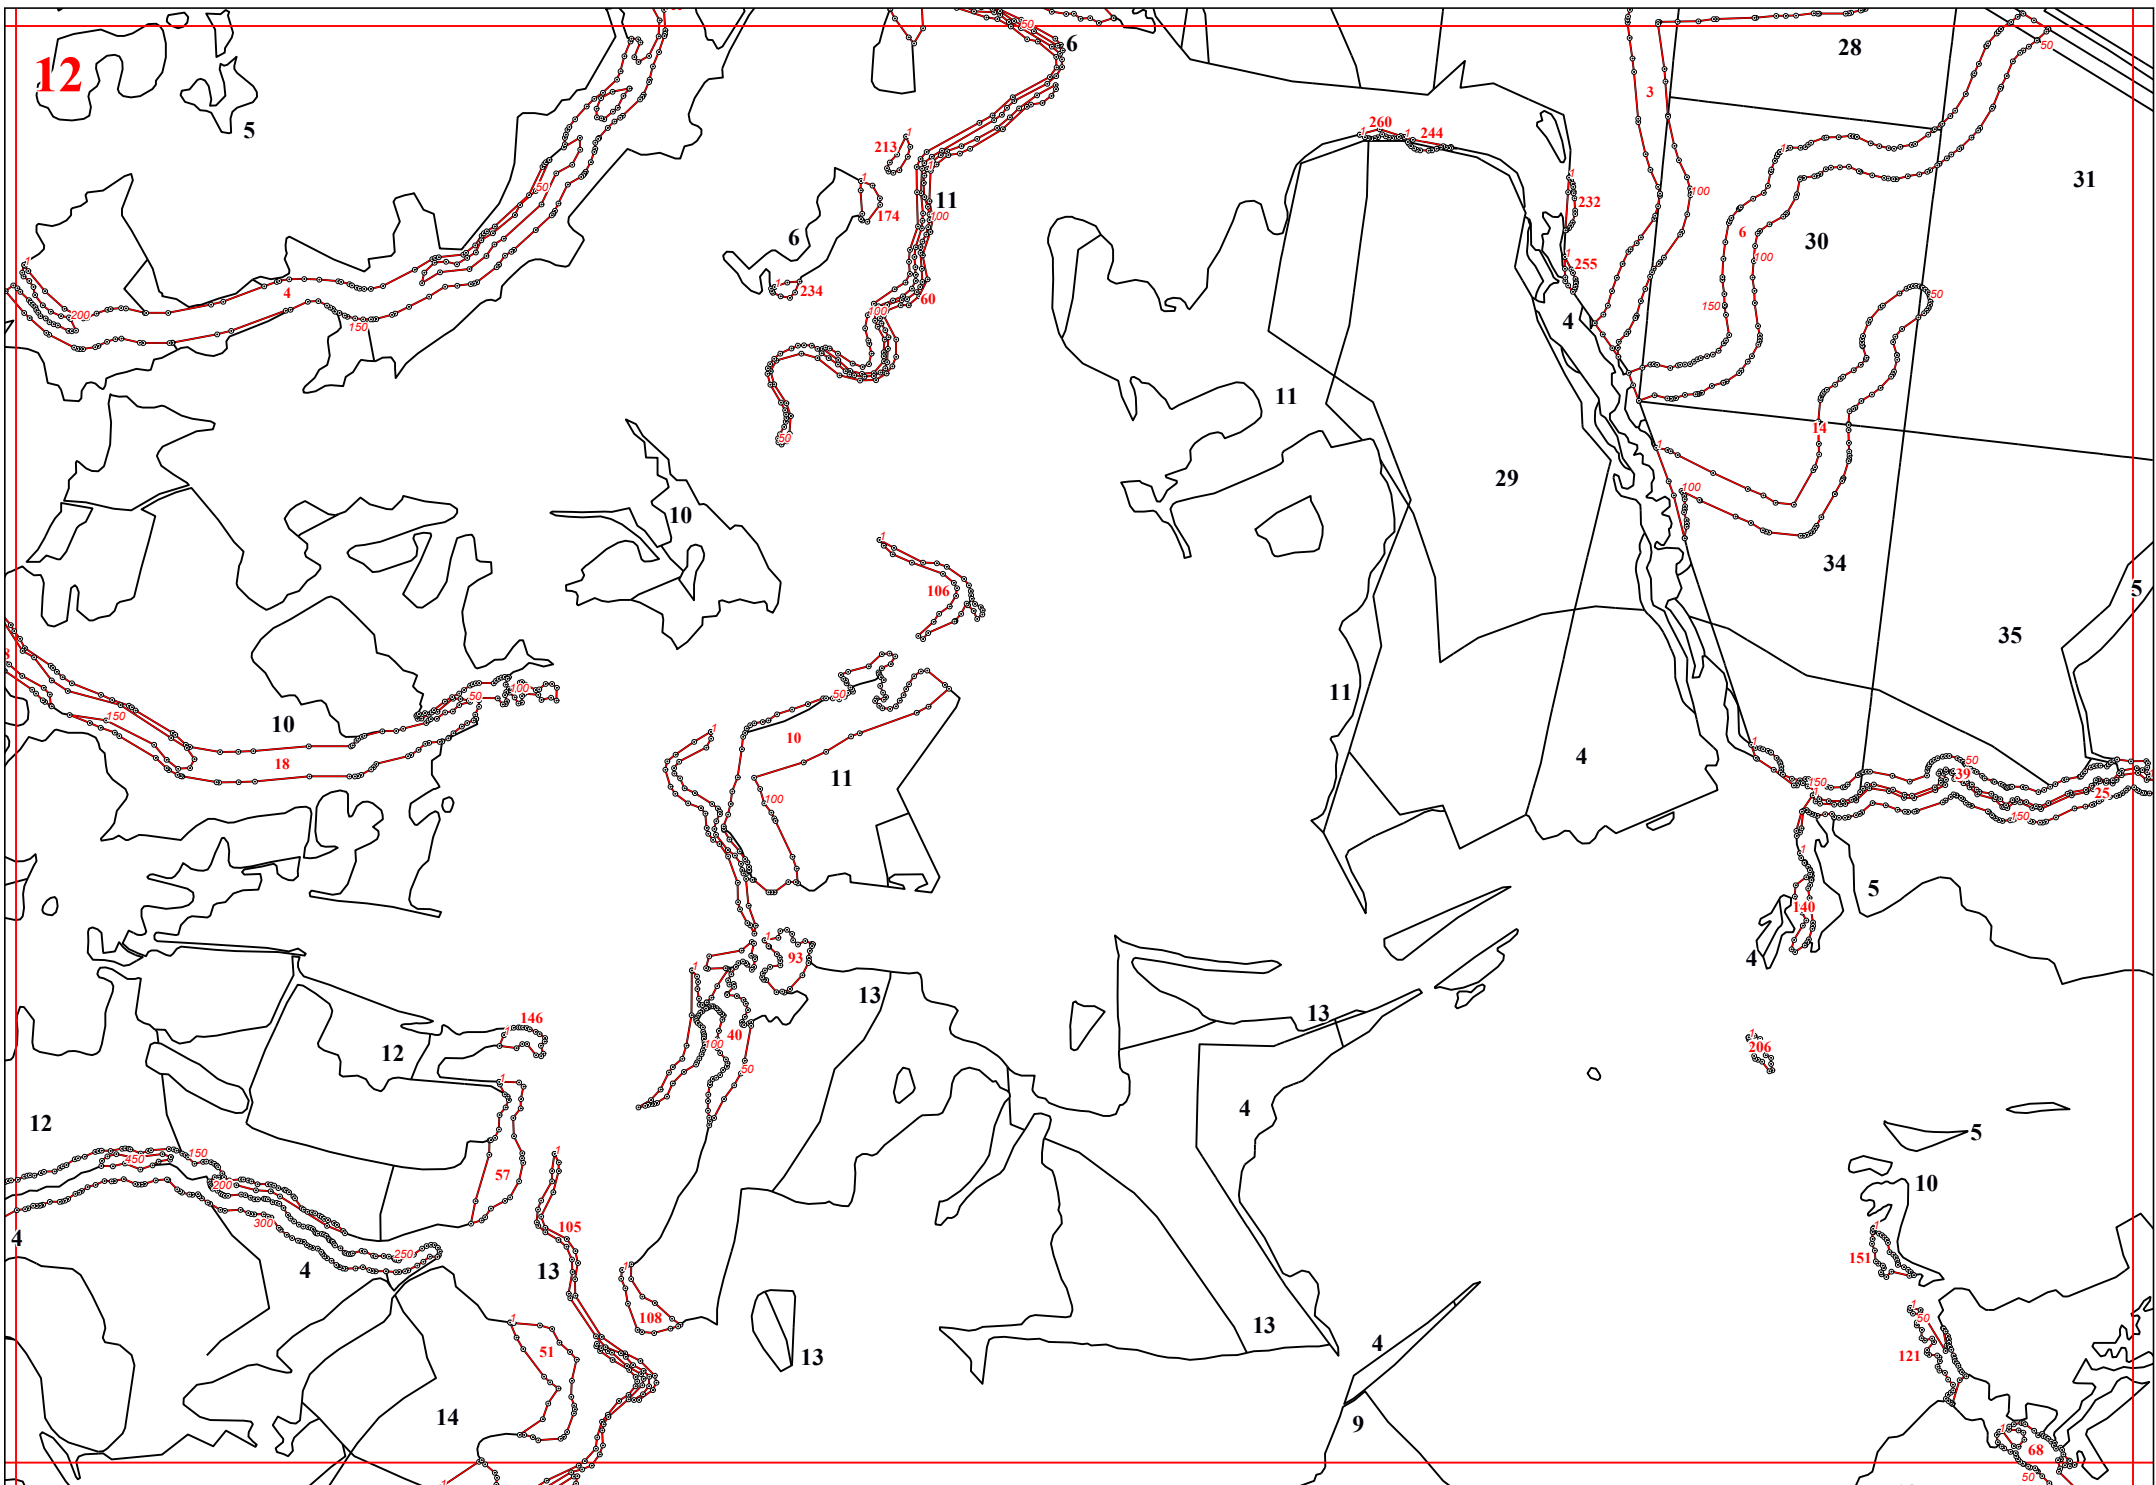

**Графическое описание местоположения границ земель, на которых располагаются
леса, расположенные в водоохранных зонах, на территории Мещовского
участкового лесничества Мещовского лесничества Калужской области**

1

4

23

142

156

30

33

34

35

36

41

20

44

47

51