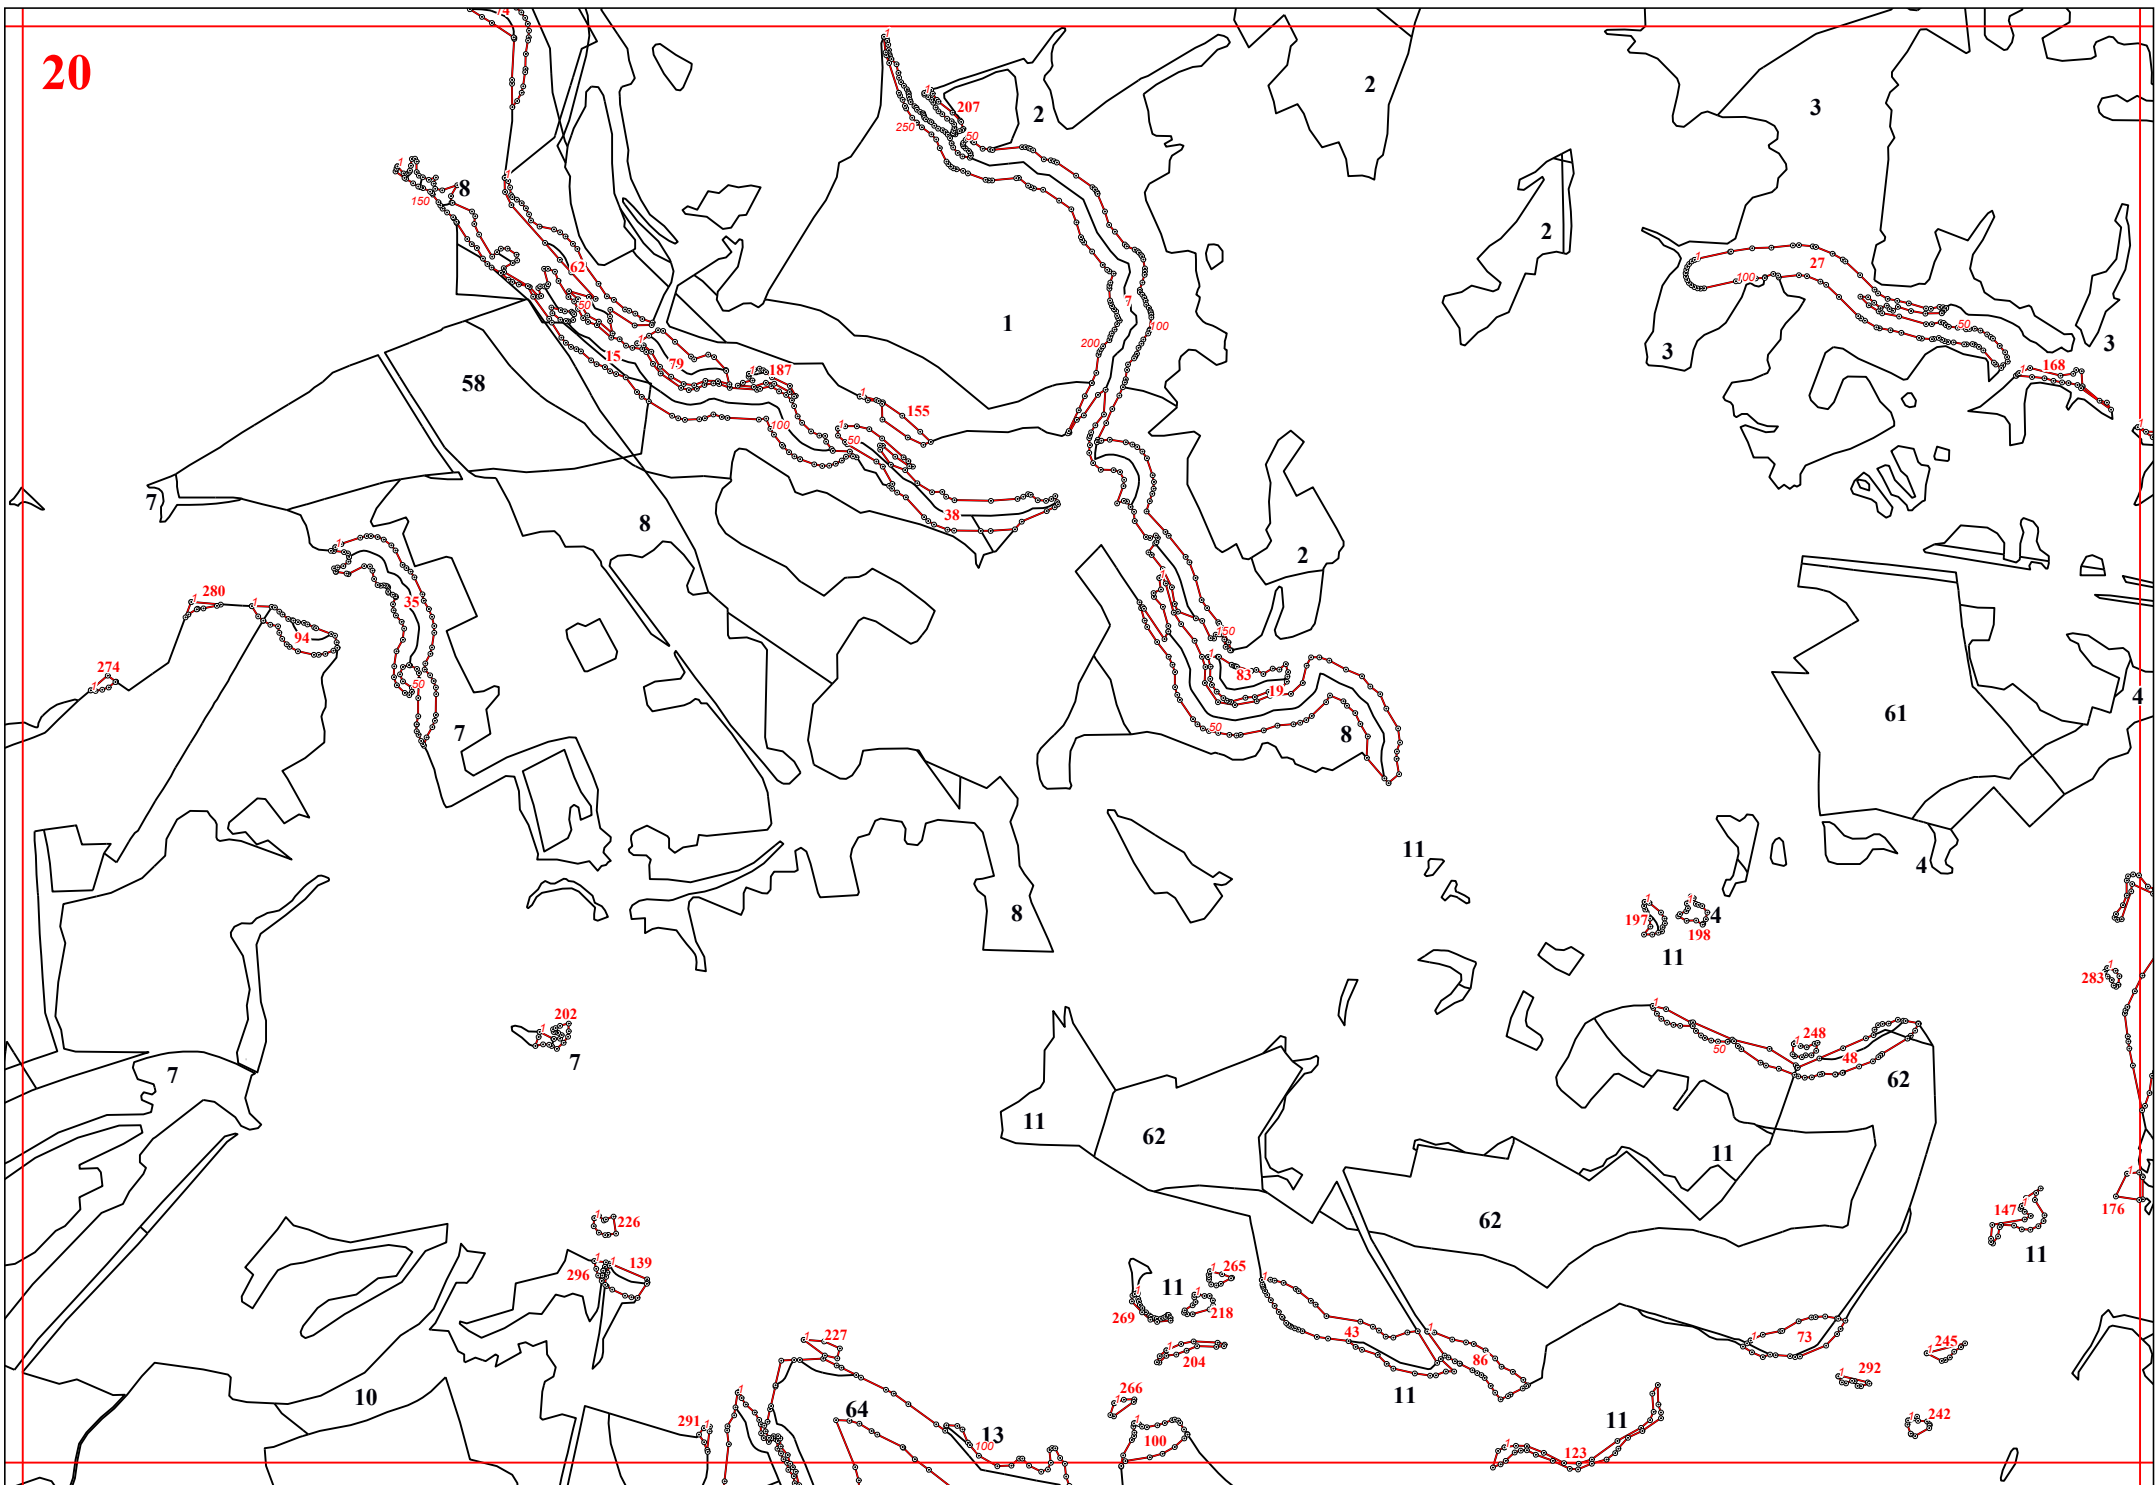

**Графическое описание местоположения границ земель, на которых располагаются
леса, расположенные в водоохранных зонах, на территории Мещовского
участкового лесничества Мещовского лесничества Калужской области**

1

4

23

142

156

30

33

34

35

36

41

20

44

47

51