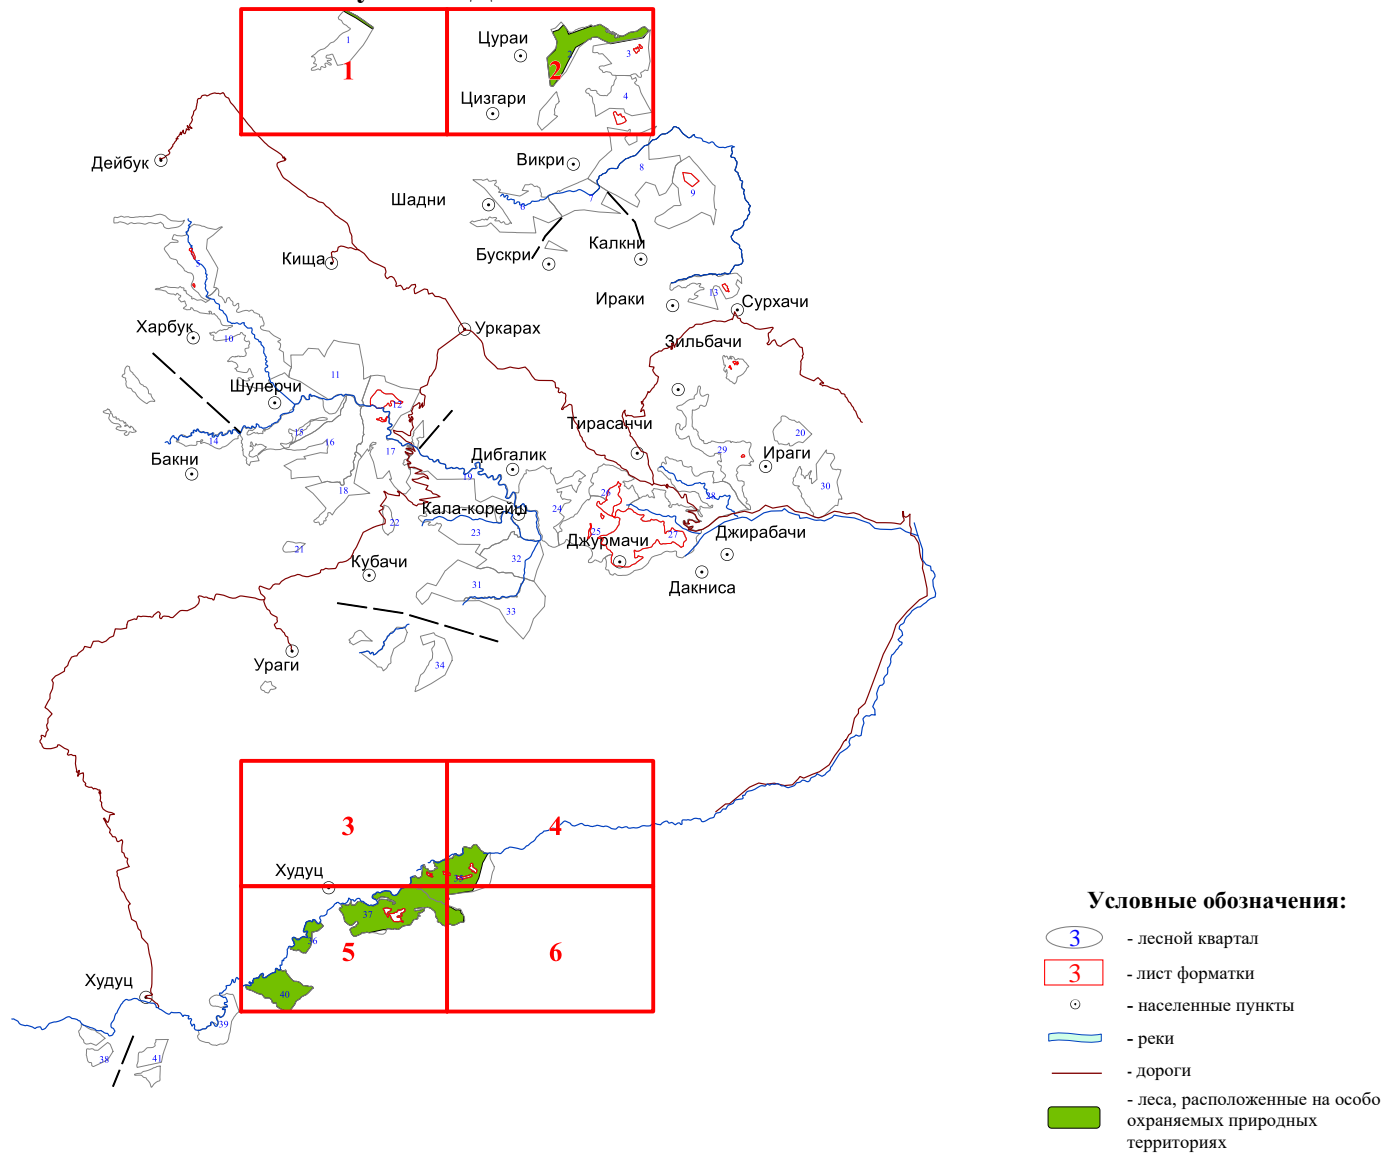

**Графическое описание местоположения границ земель,
на которых располагаются леса, расположенные на особо
охраняемых природных территориях,
на территории
Дахадаевского участкового лесничества
Кайтагского лесничества
Республики Дагестан**

Приложение № 2 к приказу Рослесхоза
от 28.02.2023 № 291

3