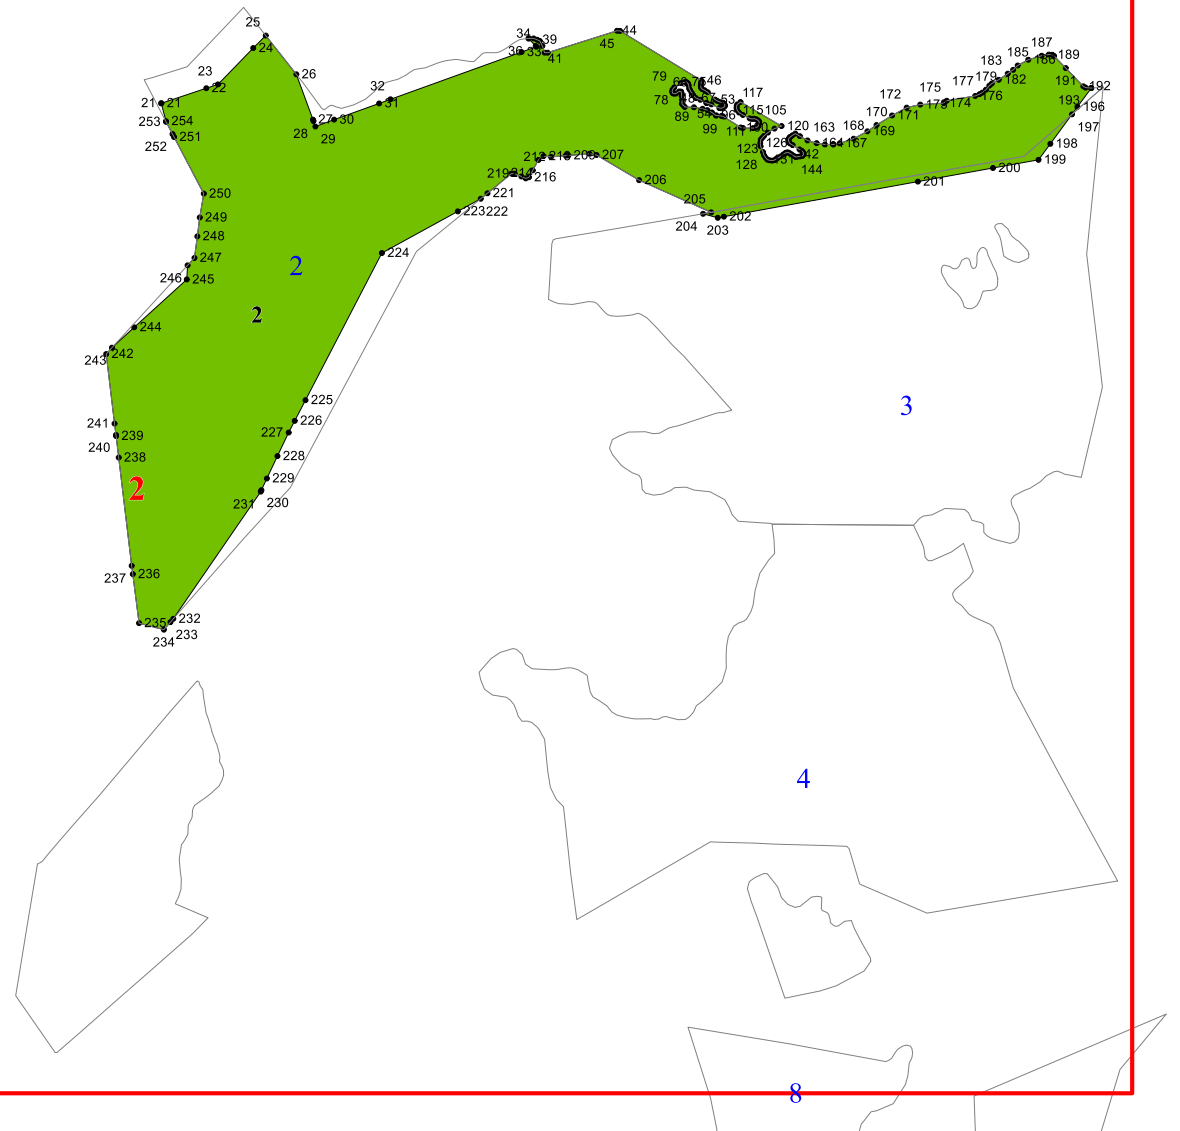

**Графическое описание местоположения границ земель,
на которых располагаются леса, расположенные на особо
охраняемых природных территориях,
на территории
Дахадаевского участкового лесничества
Кайтагского лесничества
Республики Дагестан**

Приложение № 2 к приказу Рослесхоза
от 28.02.2023 № 291

3