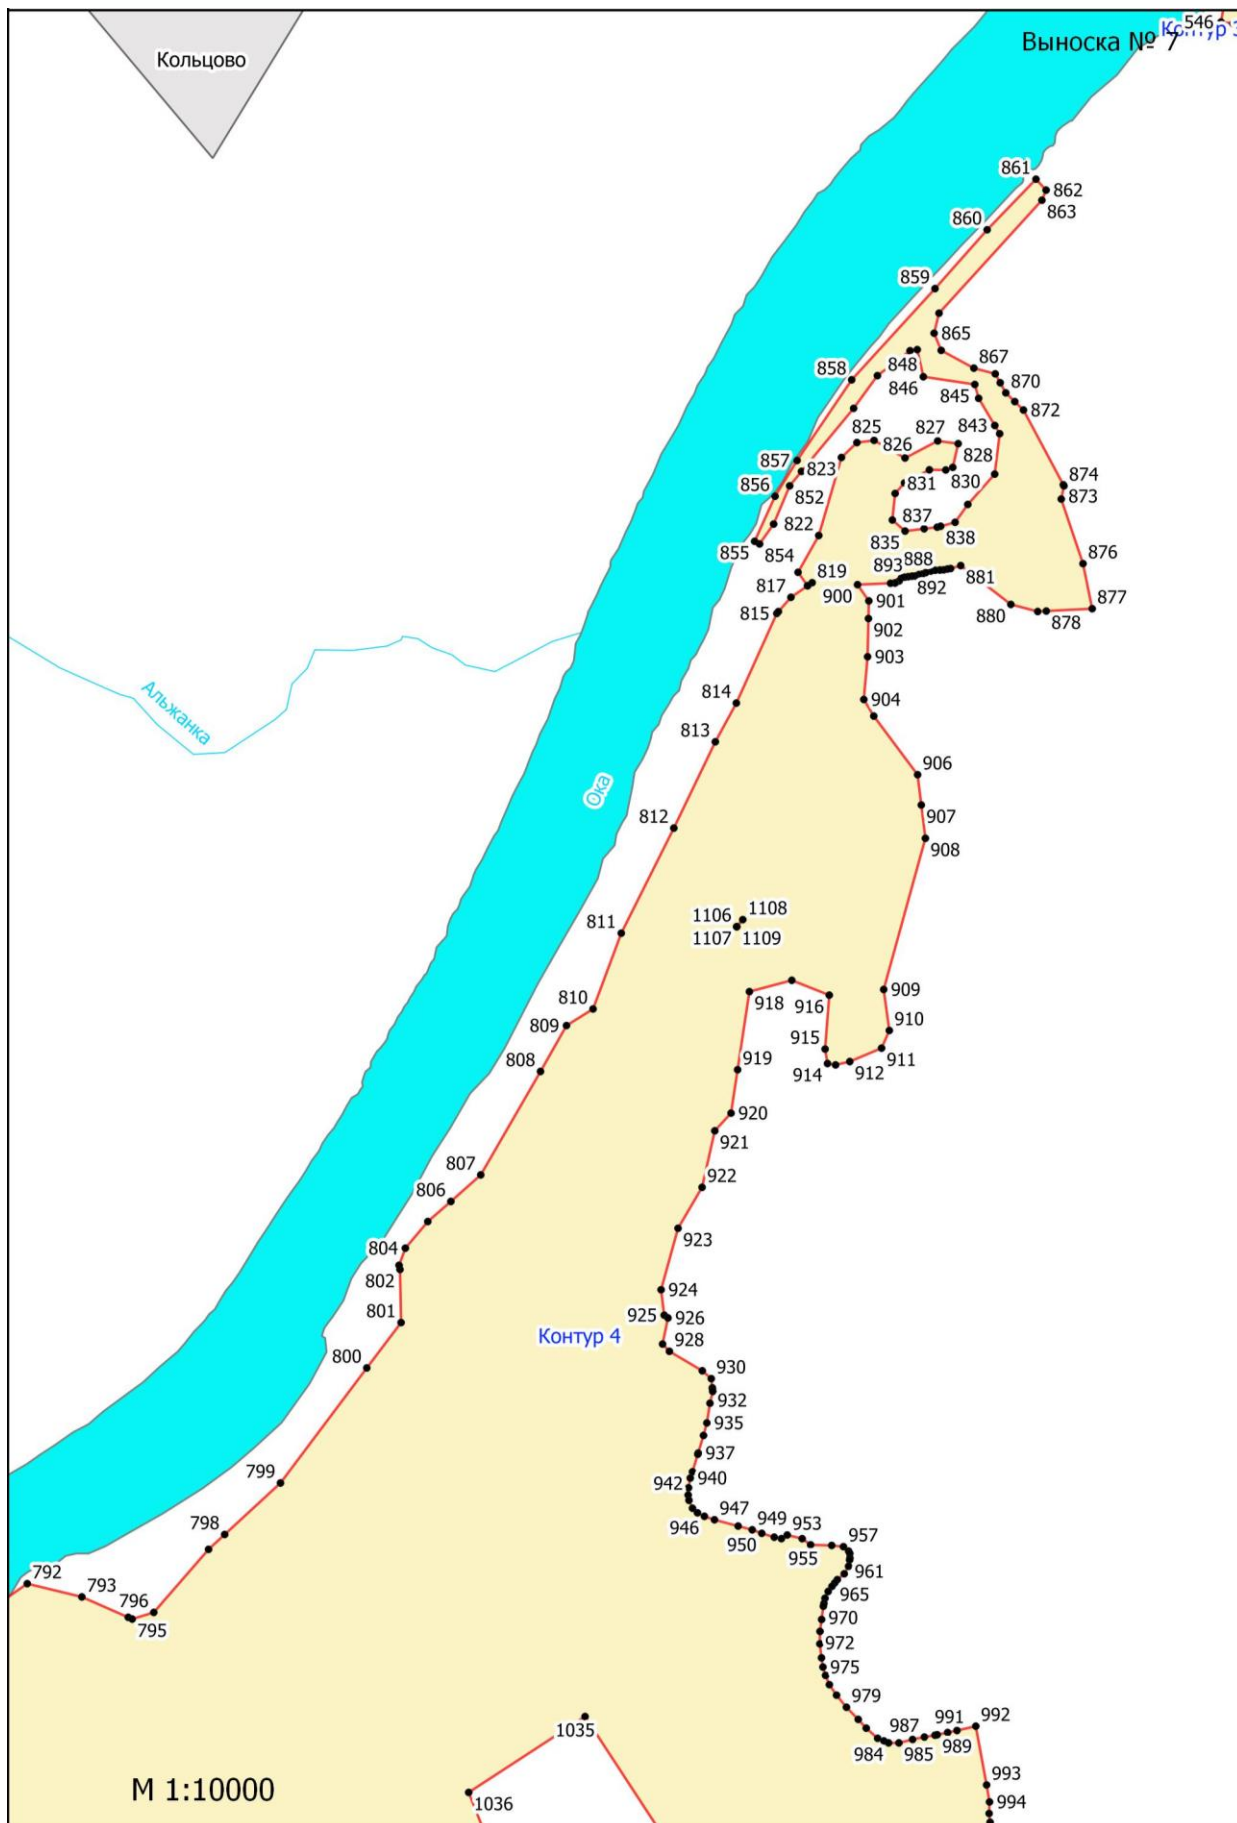

**Графическое описание местоположения границ земель, на которых
располагаются леса, расположенные на особо охраняемых природных
территориях, на территории Дугнинского участкового лесничества
Ферзиковского лесничества Калужской области**

М 1:10000

М 1:10000

M 1:10000

Висляево

Ока

Контур 1

М 1:10000

Володарское

улица Ленина

Центральная улица

Улица Ленина

Садовая улица

Контур 2

Дугна

Ока

Воронино