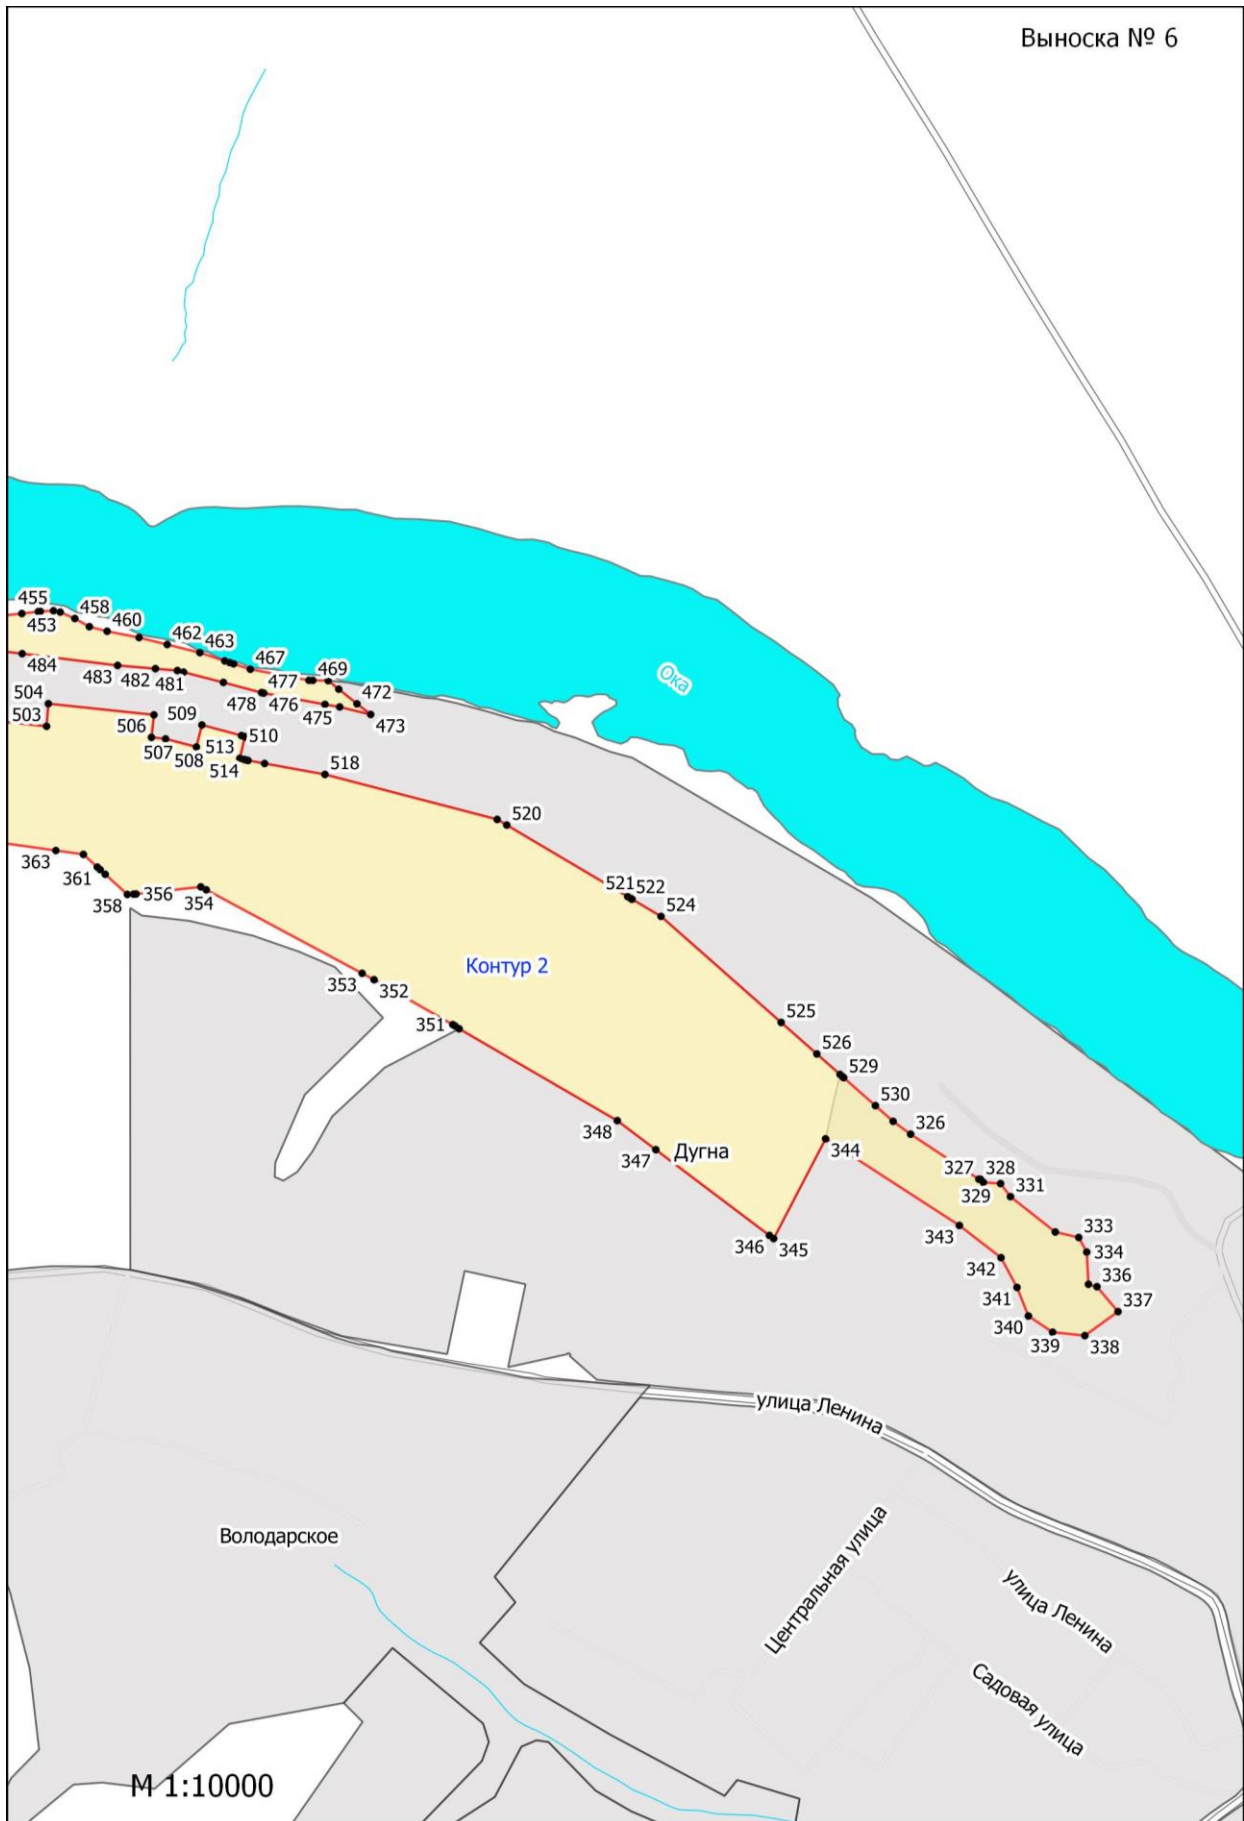

**Графическое описание местоположения границ земель, на которых
располагаются леса, расположенные на особо охраняемых природных
территориях, на территории Дугнинского участкового лесничества
Ферзиковского лесничества Калужской области**

М 1:10000

М 1:10000

M 1:10000

Висляево

Ока

Контур 1

М 1:10000

Володарское

улица Ленина

Центральная улица

Улица Ленина

Садовая улица

Контур 2

Дугна

Ока

Воронино