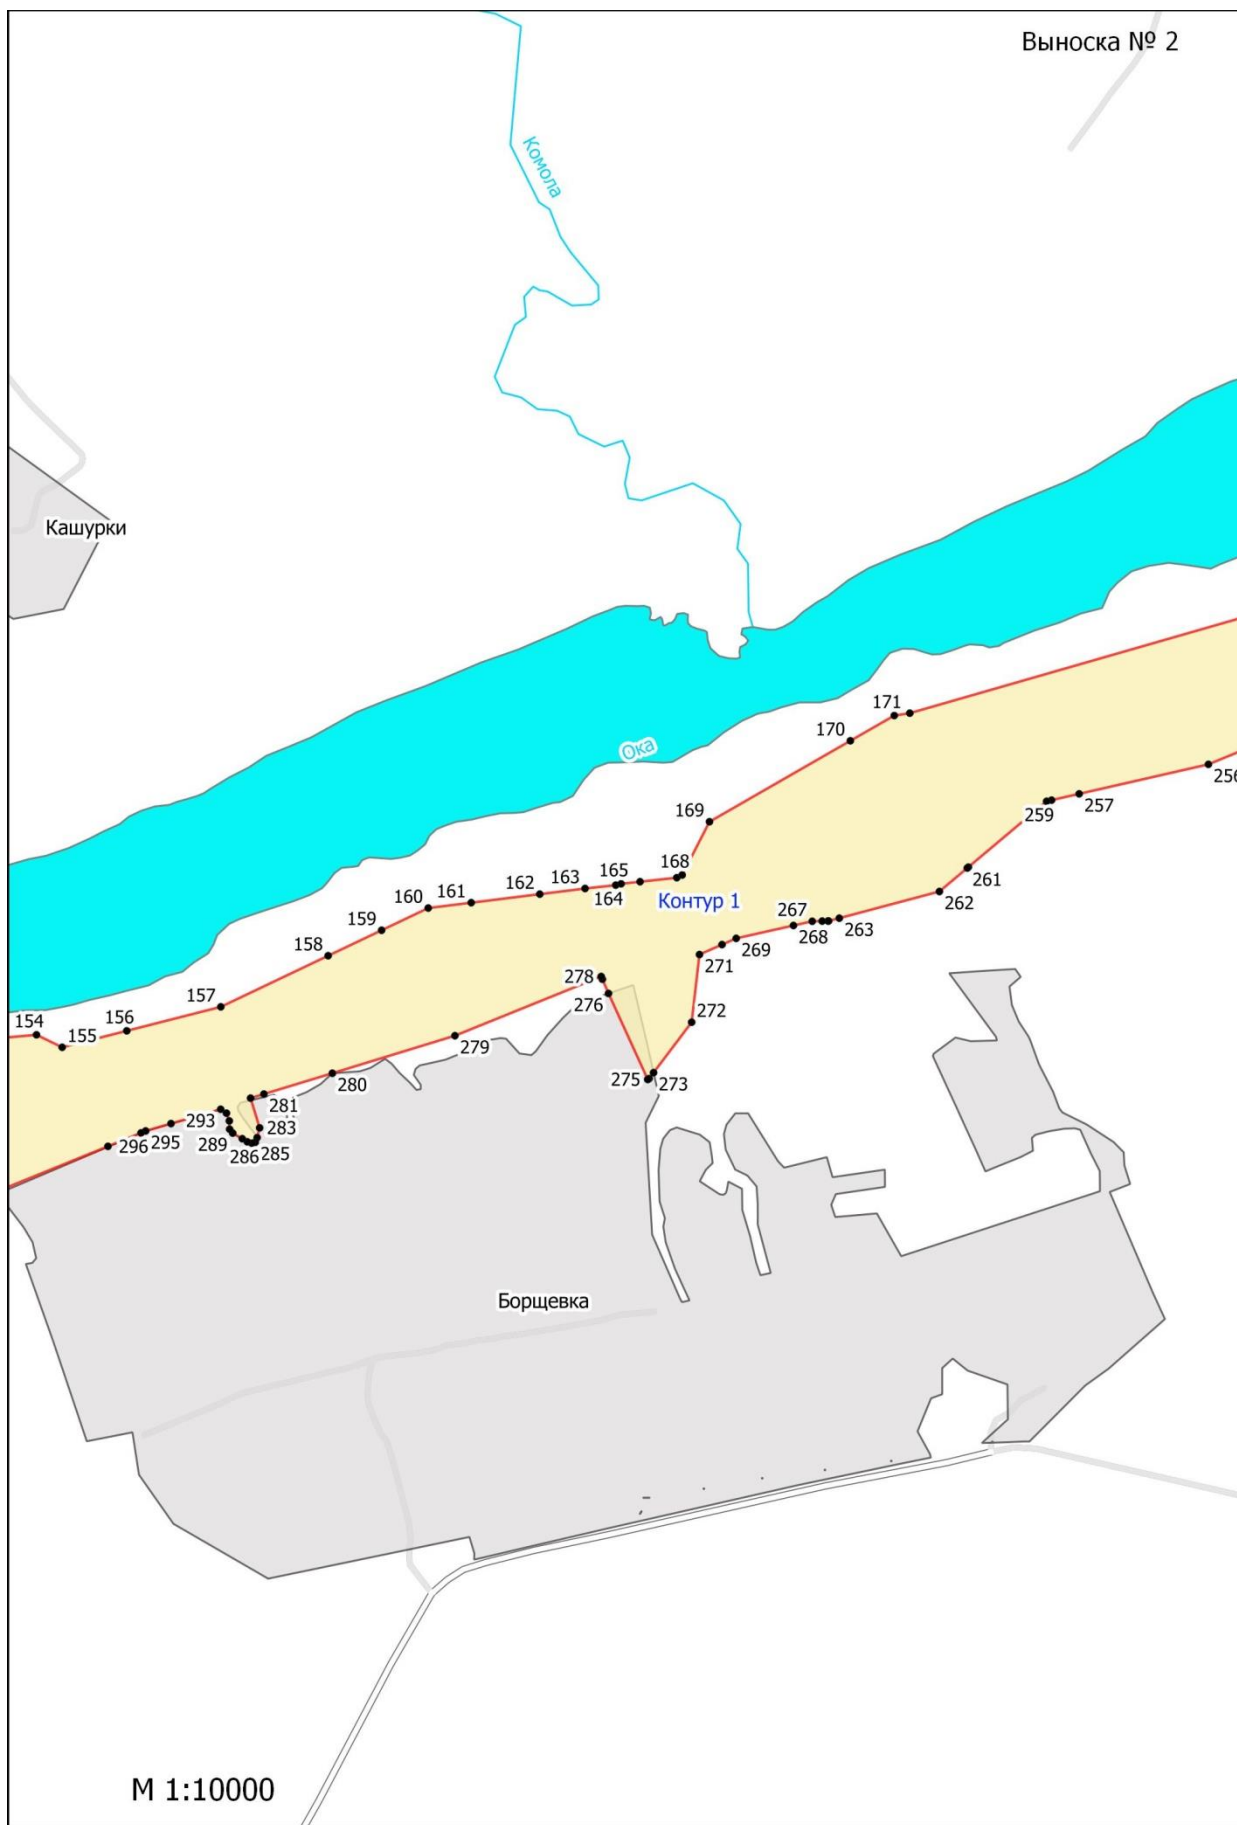

**Графическое описание местоположения границ земель, на которых
располагаются леса, расположенные на особо охраняемых природных
территориях, на территории Дугнинского участкового лесничества
Ферзиковского лесничества Калужской области**

М 1:10000

М 1:10000

M 1:10000

Висляево

Ока

Контур 1

М 1:10000

Володарское

улица Ленина

Центральная улица

Улица Ленина

Садовая улица

Контур 2

Дугна

Ока

Воронино