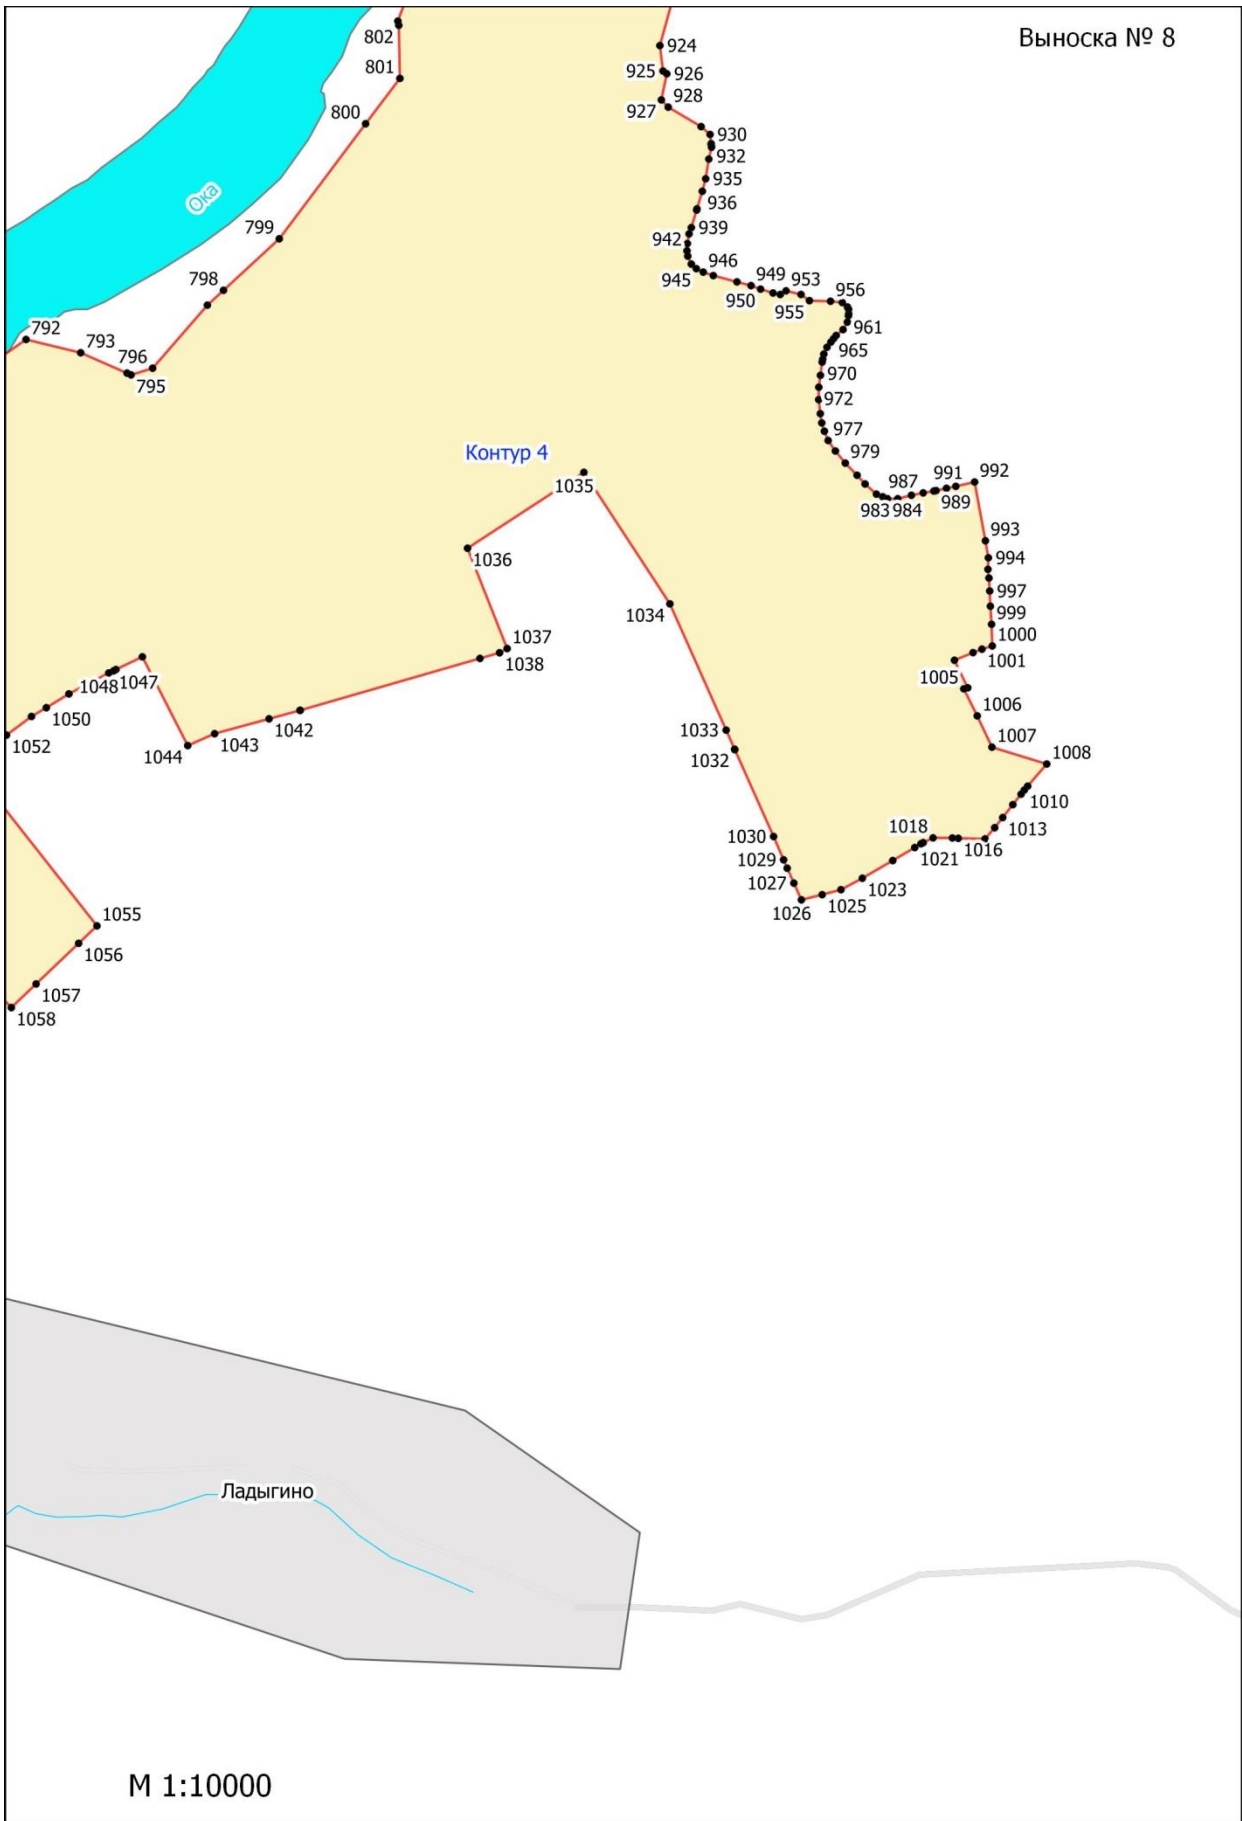

**Графическое описание местоположения границ земель, на которых
располагаются леса, расположенные на особо охраняемых природных
территориях, на территории Дугнинского участкового лесничества
Ферзиковского лесничества Калужской области**

М 1:10000

М 1:10000

M 1:10000

Висляево

Ока

Контур 1

М 1:10000

Володарское

улица Ленина

Центральная улица

Улица Ленина

Садовая улица

Контур 2

Дугна

Ока

Воронино

М 1:10000