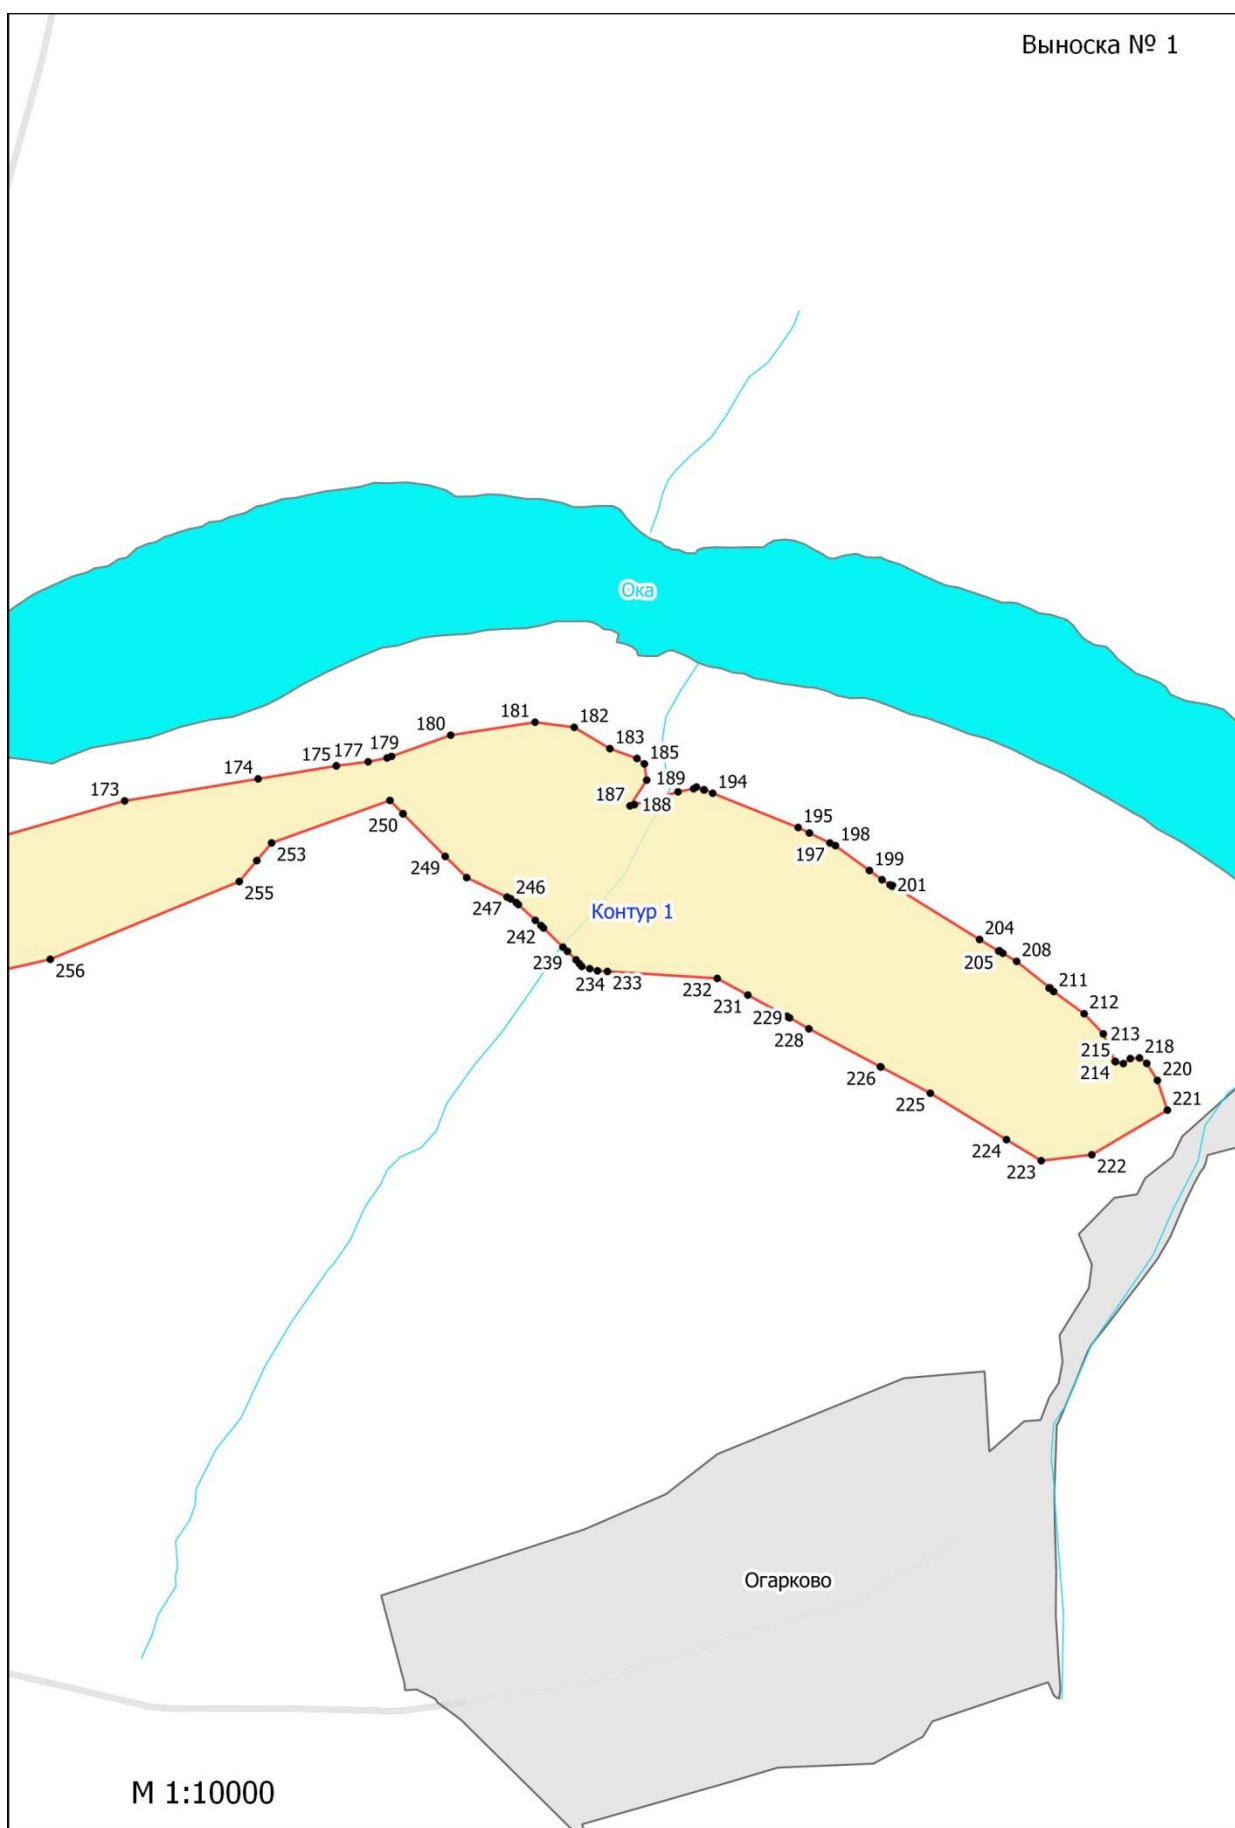

**Графическое описание местоположения границ земель, на которых
располагаются леса, расположенные на особо охраняемых природных
территориях, на территории Дугнинского участкового лесничества
Ферзиковского лесничества Калужской области**

М 1:10000

М 1:10000

M 1:10000

Висляево

Ока

Контур 1

М 1:10000

Володарское

улица Ленина

Центральная улица

Улица Ленина

Садовая улица

Контур 2

Дугна

Ока

Воронино

М 1:10000