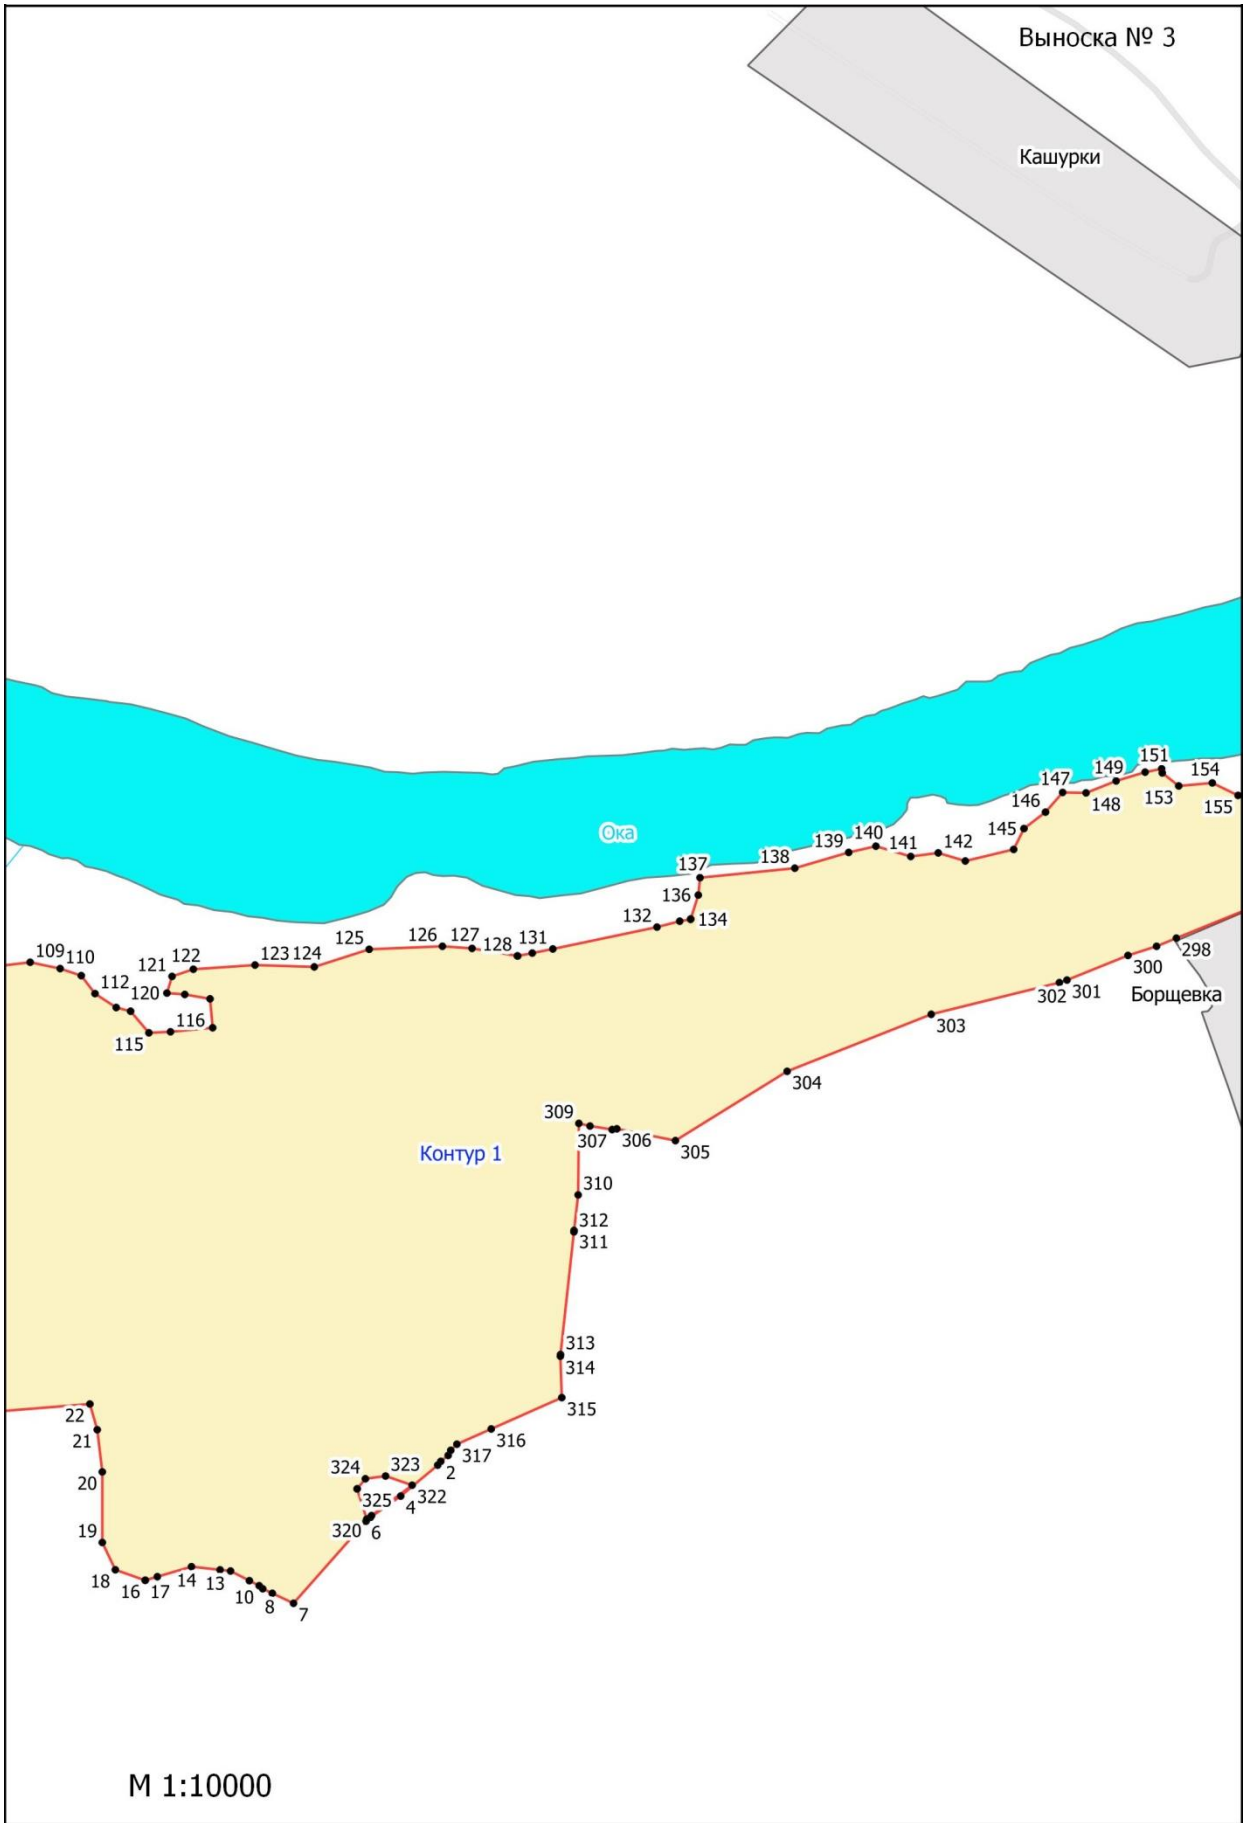

**Графическое описание местоположения границ земель, на которых
располагаются леса, расположенные на особо охраняемых природных
территориях, на территории Дугнинского участкового лесничества
Ферзиковского лесничества Калужской области**

М 1:10000

М 1:10000

M 1:10000

Висляево

Ока

Контур 1

М 1:10000

Володарское

улица Ленина

Центральная улица

Улица Ленина

Садовая улица

Контур 2

Дугна

Ока

Воронино

М 1:10000