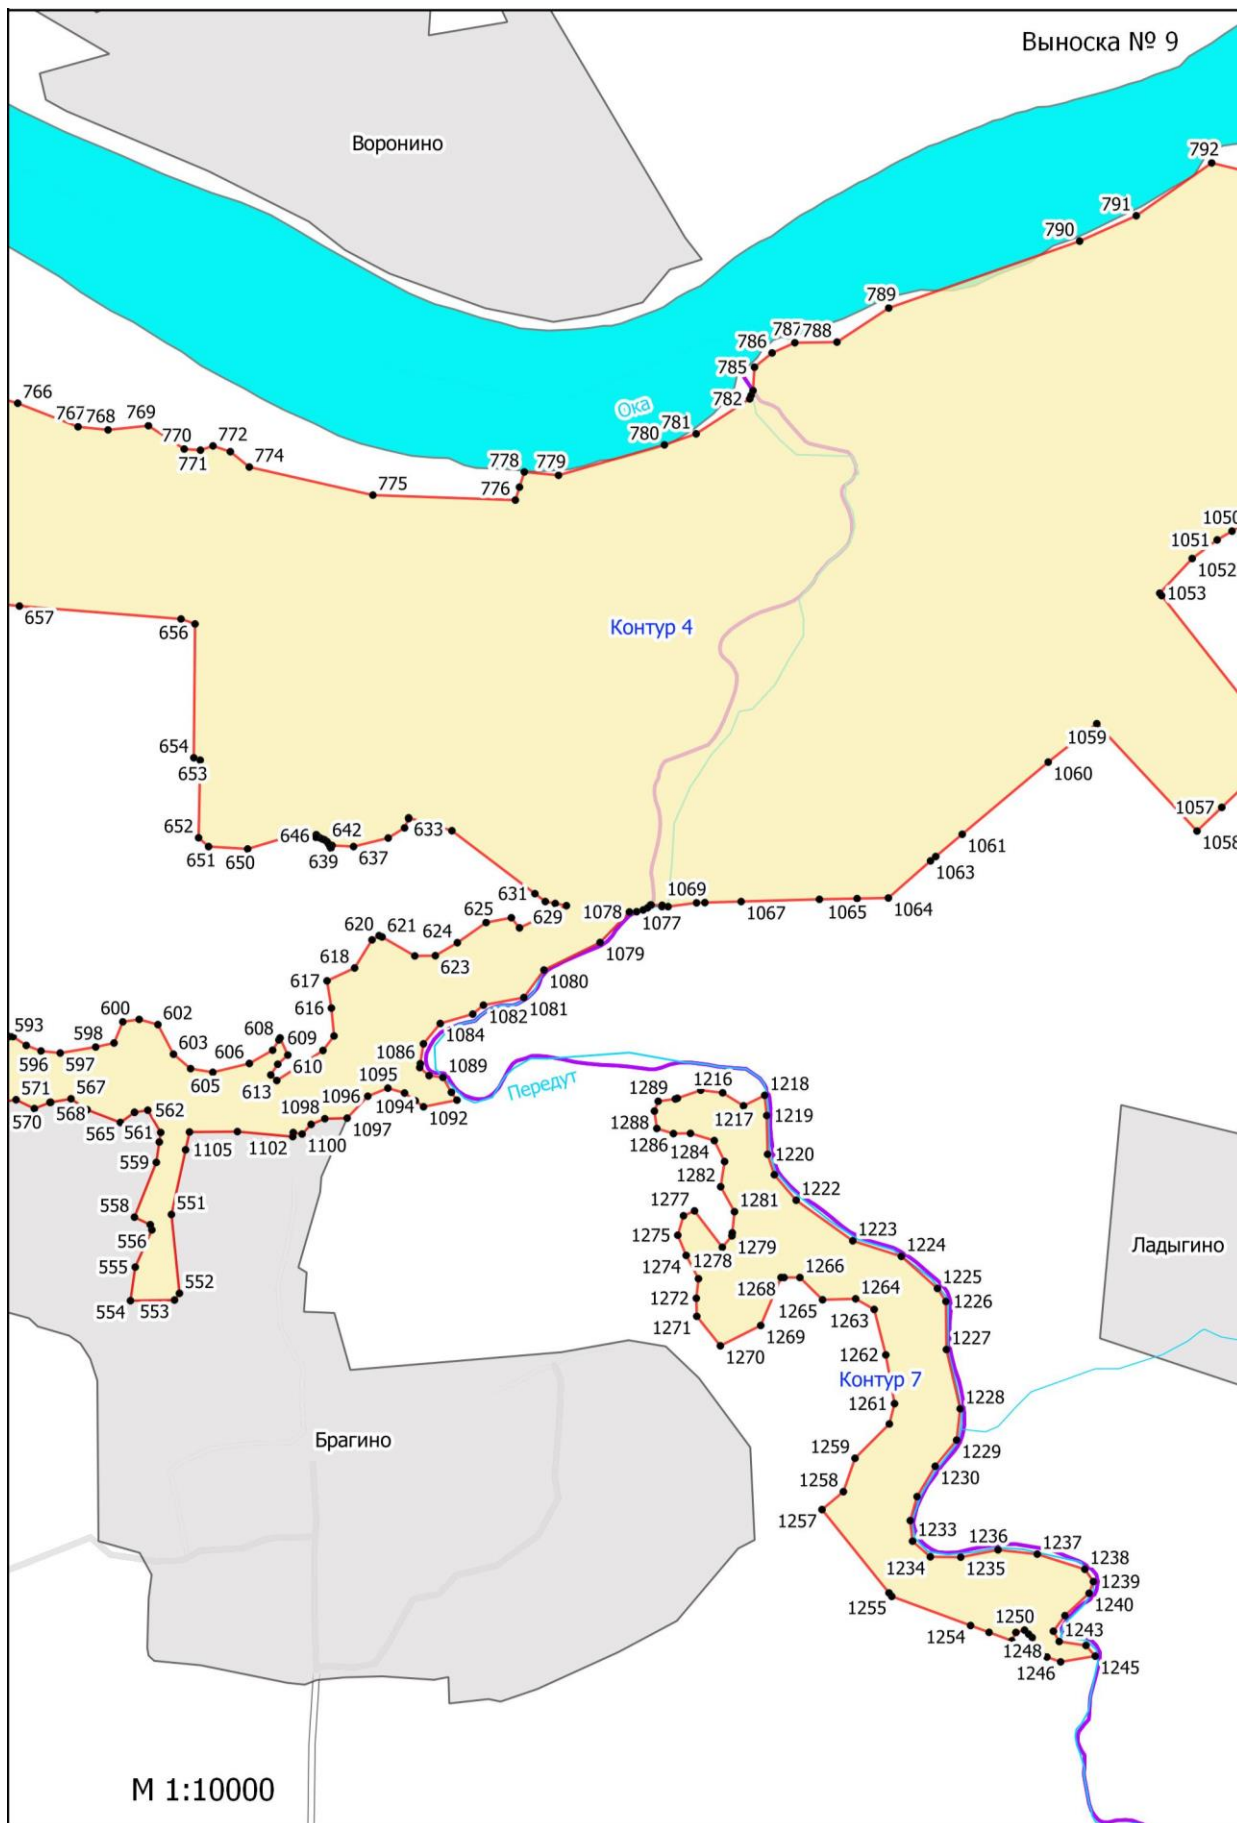

**Графическое описание местоположения границ земель, на которых
располагаются леса, расположенные на особо охраняемых природных
территориях, на территории Дугнинского участкового лесничества
Ферзиковского лесничества Калужской области**

М 1:10000

М 1:10000

M 1:10000

Висляево

Ока

Контур 1

М 1:10000

Володарское

улица Ленина

Центральная улица

Улица Ленина

Садовая улица

Контур 2

Дугна

Ока

Воронино