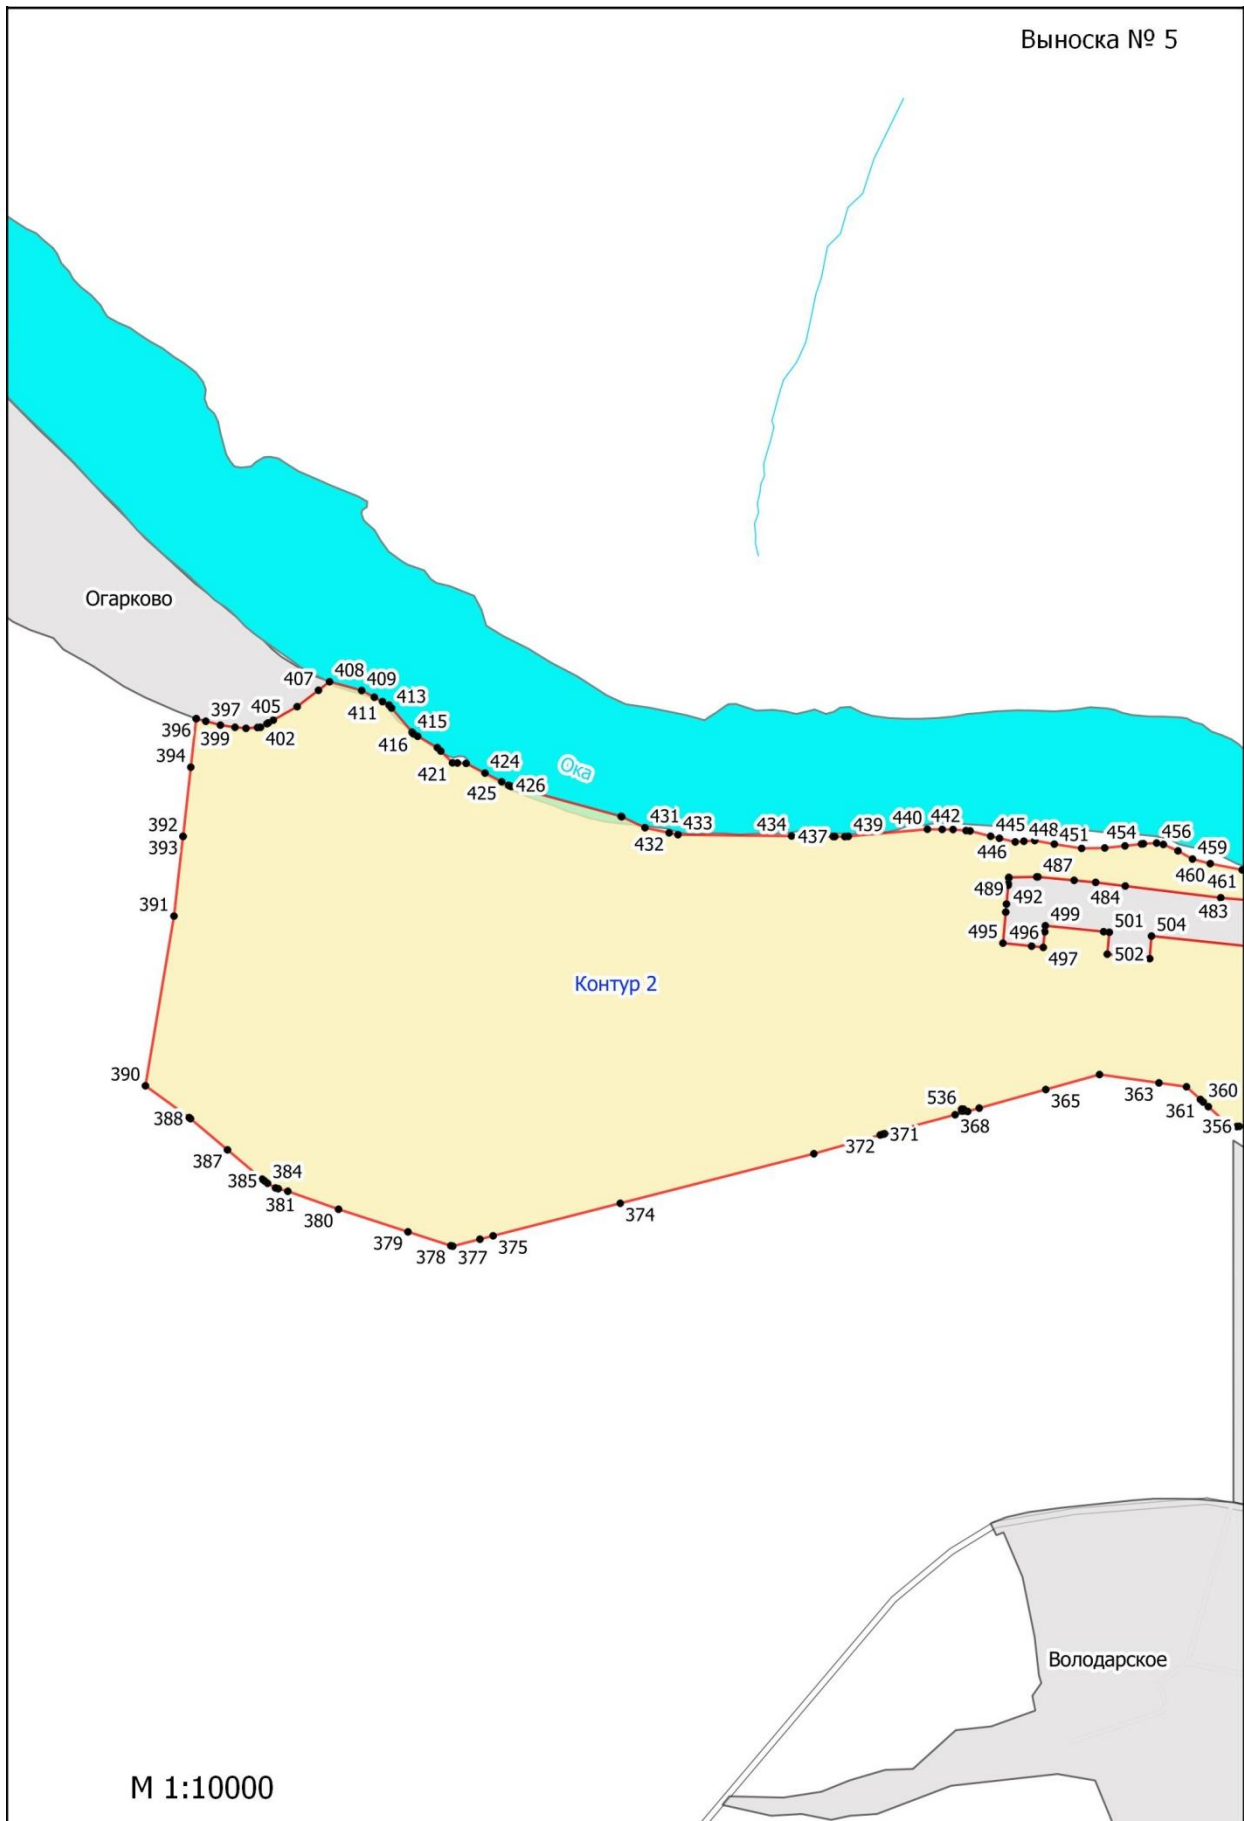

**Графическое описание местоположения границ земель, на которых
располагаются леса, расположенные на особо охраняемых природных
территориях, на территории Дугнинского участкового лесничества
Ферзиковского лесничества Калужской области**

М 1:10000

М 1:10000

M 1:10000

Висляево

Ока

Контур 1

М 1:10000

Володарское

улица Ленина

Центральная улица

Улица Ленина

Садовая улица

Контур 2

Дугна

Ока

Воронино

М 1:10000