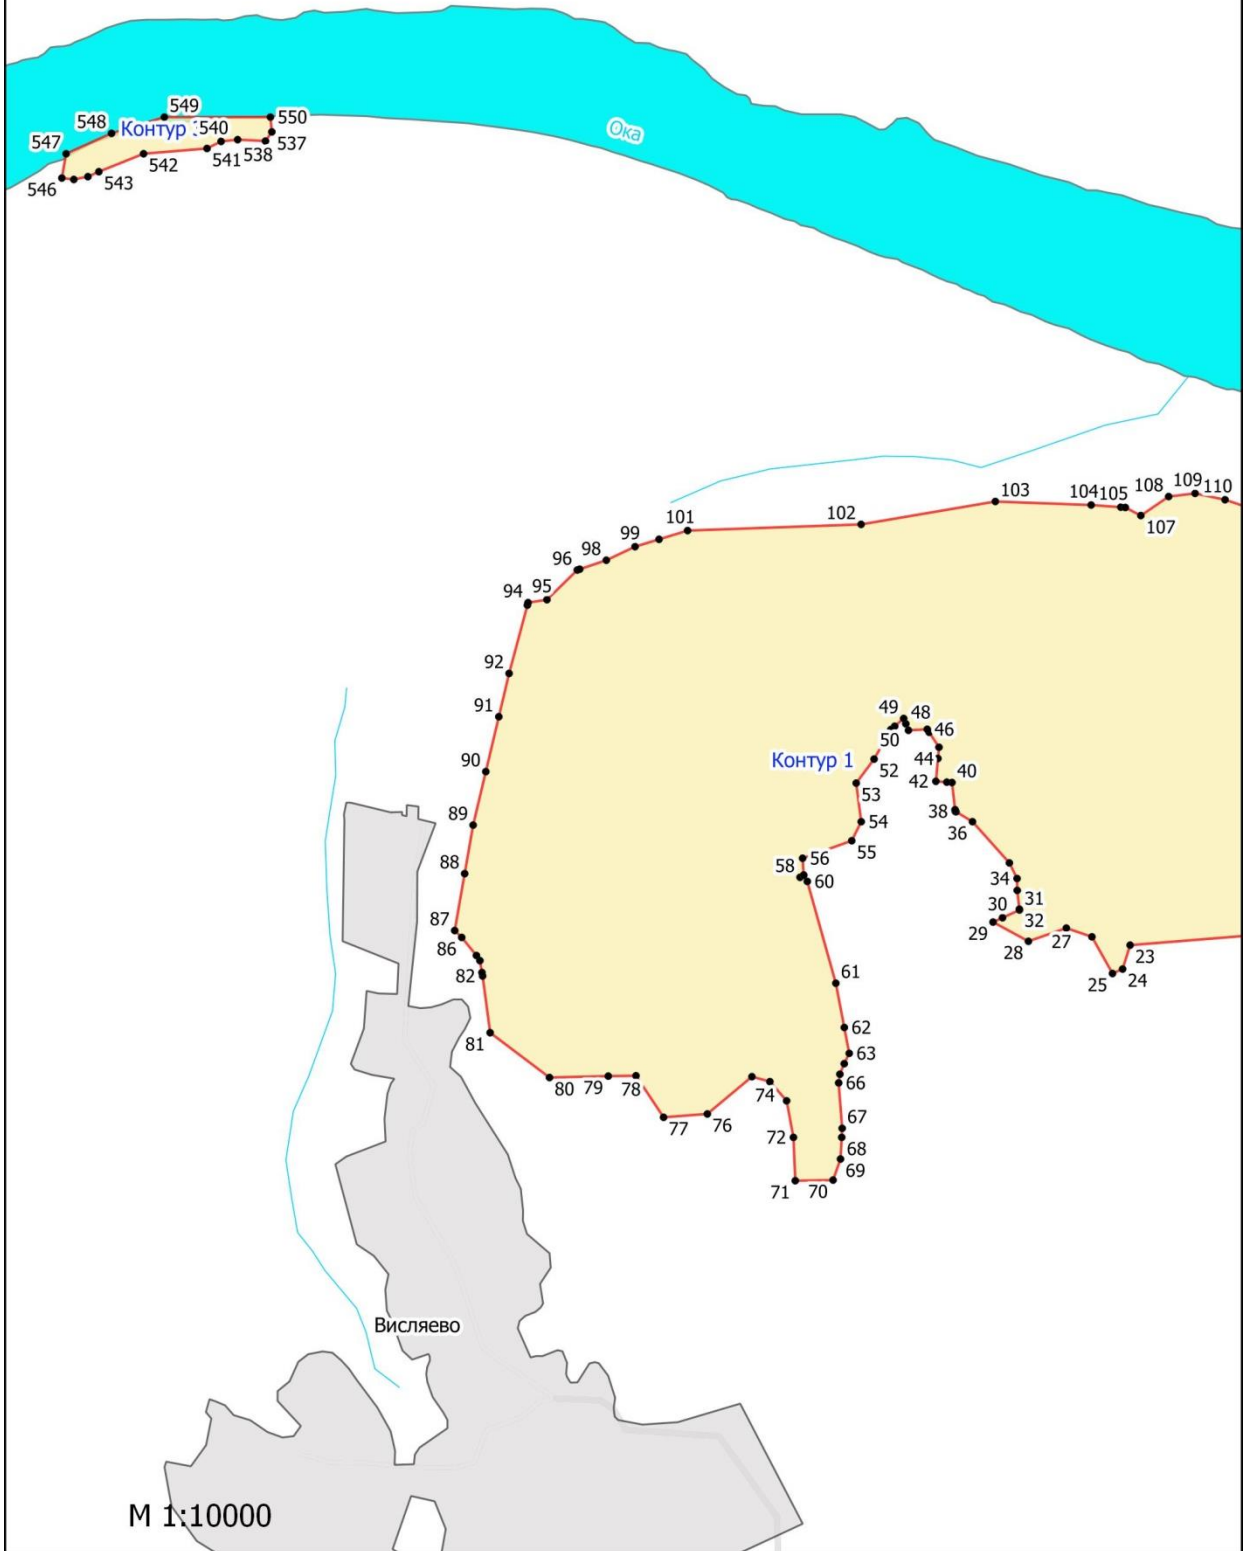

**Графическое описание местоположения границ земель, на которых
располагаются леса, расположенные на особо охраняемых природных
территориях, на территории Дугнинского участкового лесничества
Ферзиковского лесничества Калужской области**

М 1:10000

М 1:10000

M 1:10000

Висляево

Ока

Контур 1

М 1:10000

Володарское

улица Ленина

Центральная улица

Улица Ленина

Садовая улица

Контур 2

Дугна

Ока

Воронино