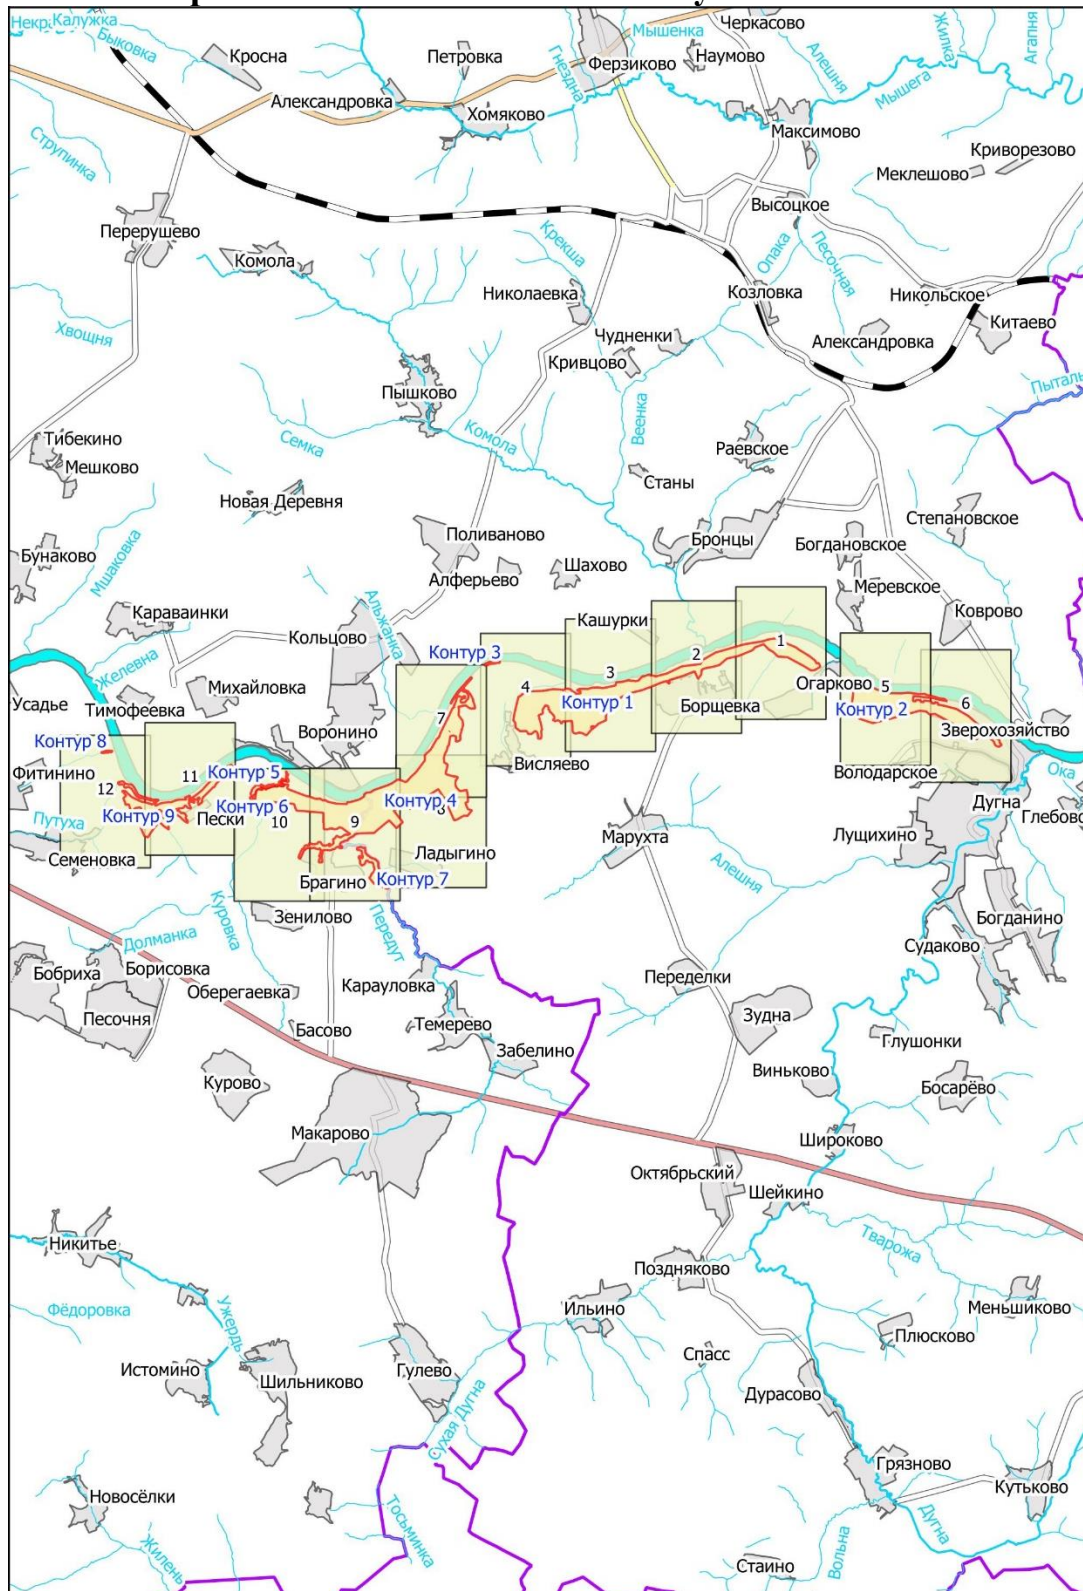

**Графическое описание местоположения границ земель, на которых
располагаются леса, расположенные на особо охраняемых природных
территориях, на территории Дугнинского участкового лесничества
Ферзиковского лесничества Калужской области**

М 1:10000

М 1:10000

M 1:10000

Висляево

Ока

Контур 1

М 1:10000

Володарское

улица Ленина

Центральная улица

Улица Ленина

Садовая улица

Контур 2

Дугна

Ока

Воронино