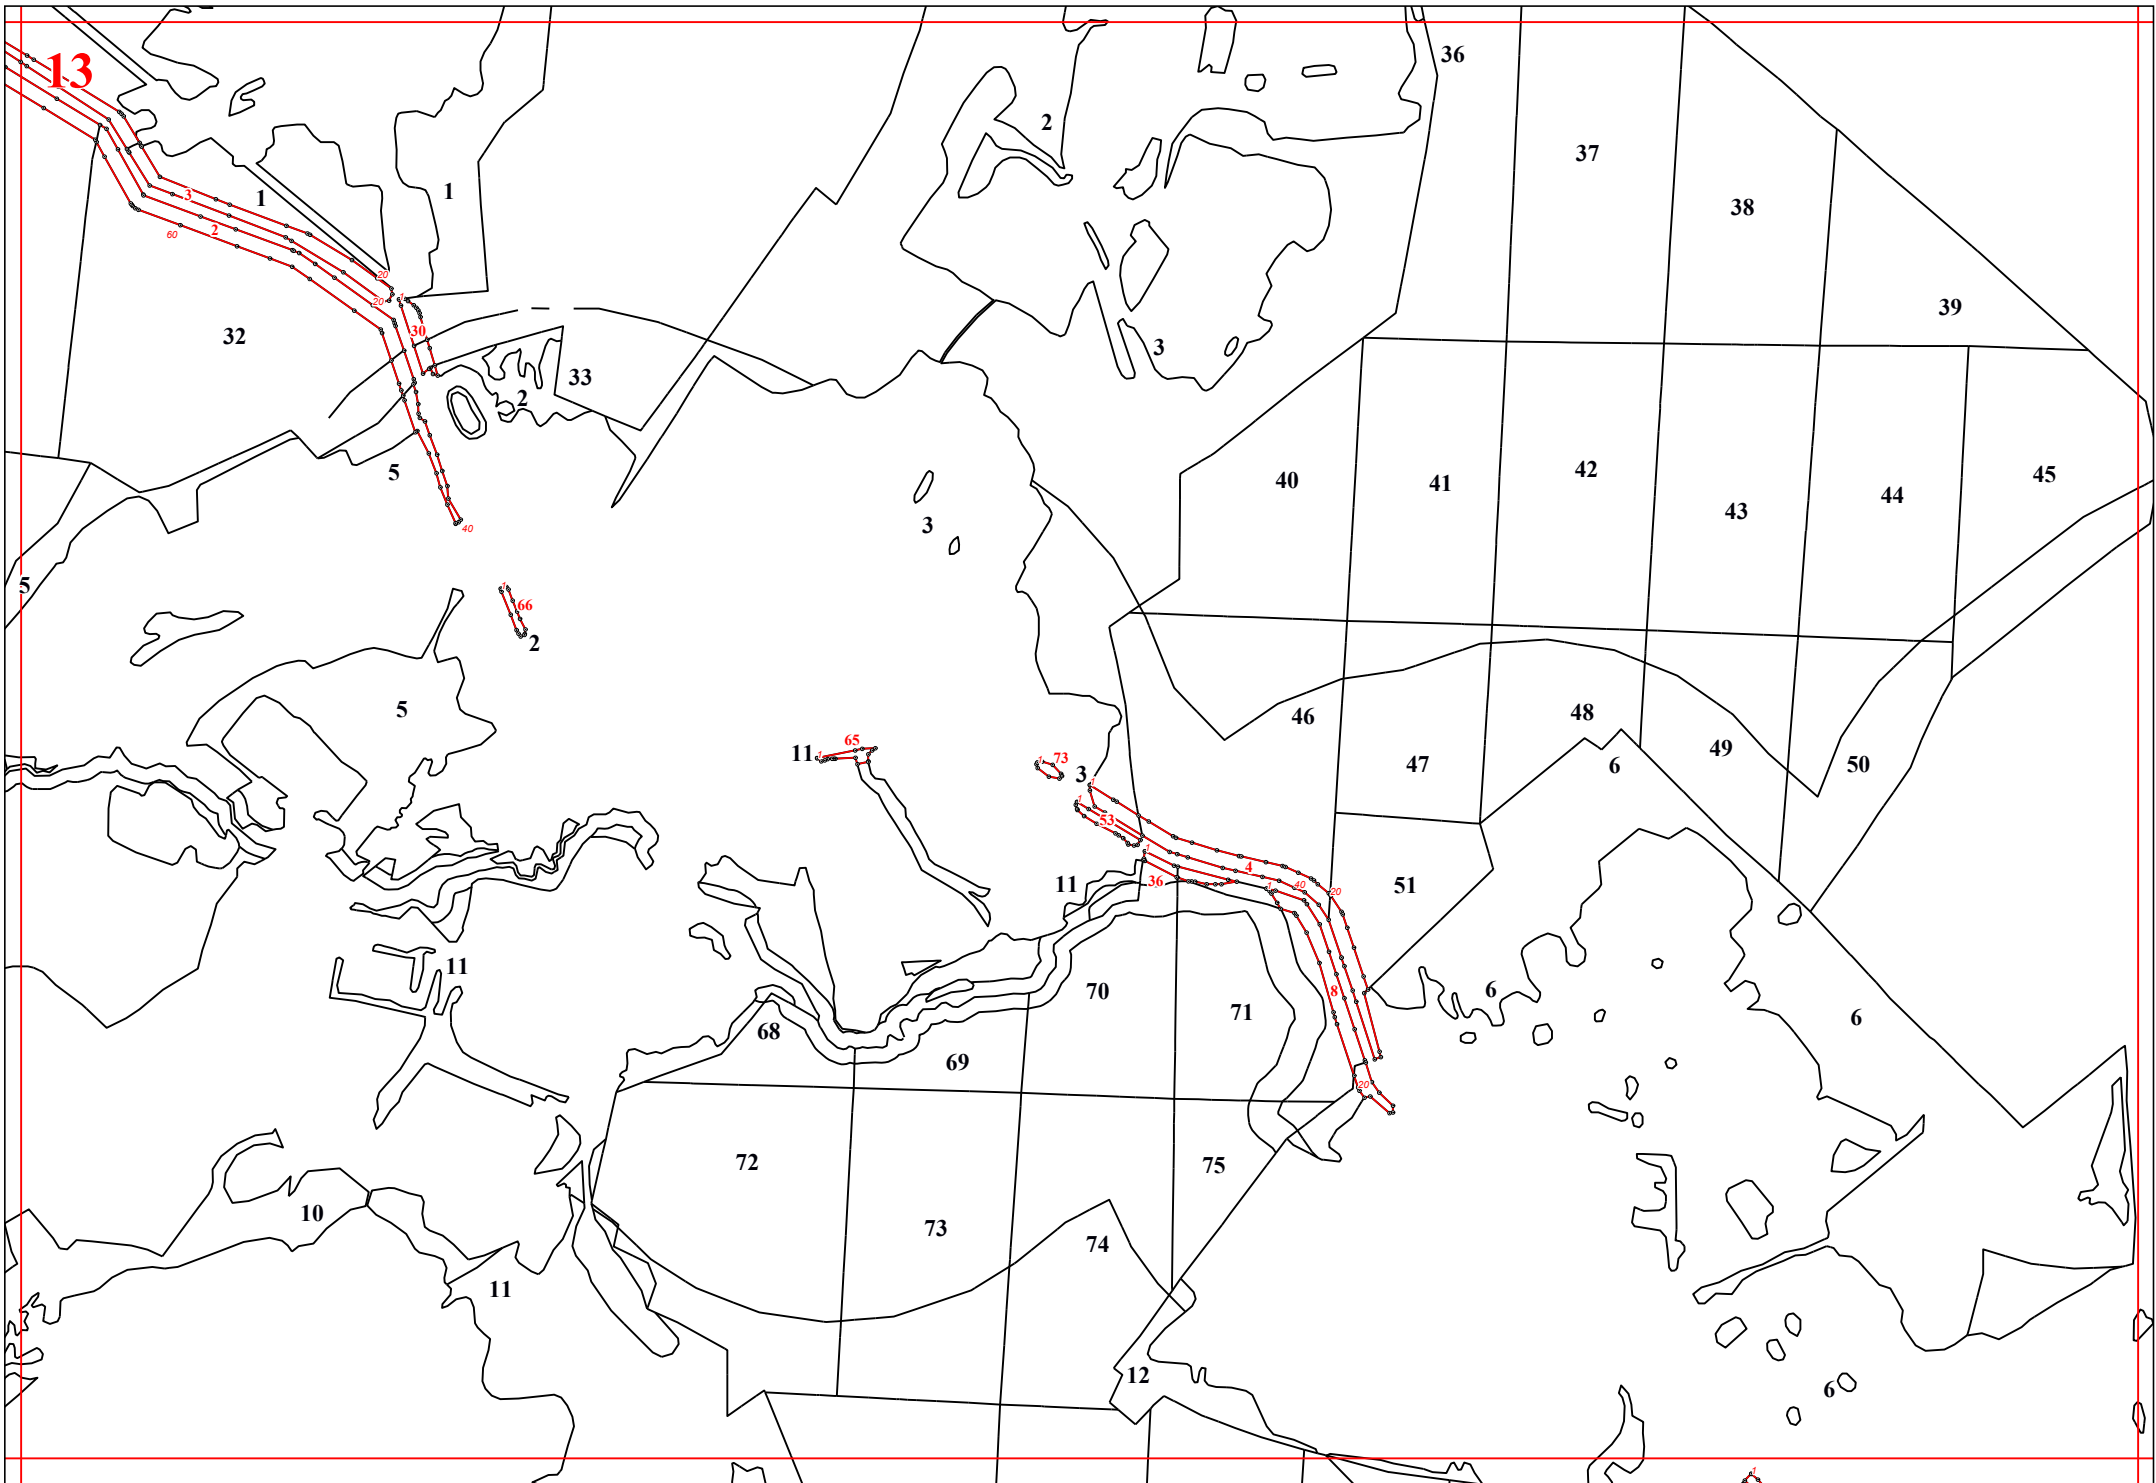

**Графическое описание местоположения границ земель, на которых располагаются леса,
выполняющие функции защиты природных и иных объектов (леса, расположенные в
защитных полосах лесов), на территории Мещовского участкового лесничества
Мещовского лесничества Калужской области**

23

13

33

3

2

3

4

3
81

2

1

2

1

00

34

44

47