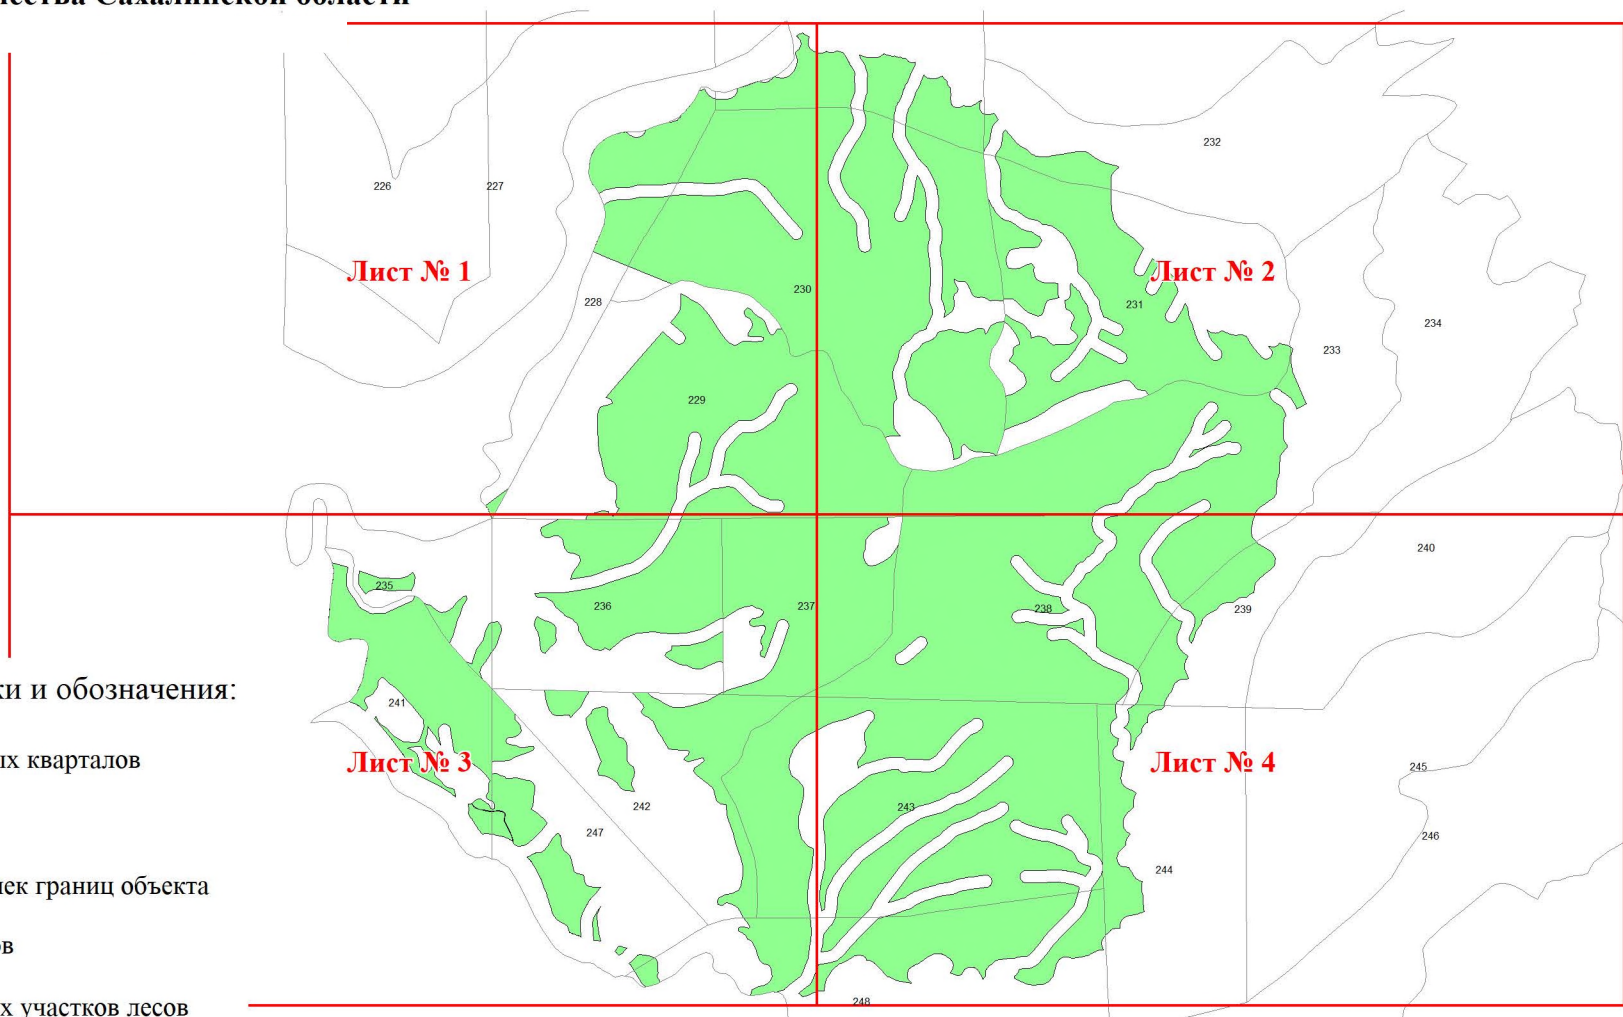

**Графическое описание местоположения границ земель, на которых  
располагаются особо защитные участки лесов «леса в охранных зонах  
государственных природных заповедников, национальных парков, природных  
парков и памятников природы, а также территориях, зарезервированных для  
создания особо охраняемых природных территорий федерального значения»,  
на территории Шебунинского участкового лесничества Невельского  
лесничества Сахалинской области**

Приложение № 39 к приказу Рослесхоза  
от 28.02.2023 № 337

Используемые условные знаки и обозначения:

- 25 Границы и номера лесных кварталов
- 7 Номера участков
- 10 • Номера характерных точек границ объекта
- Лист № 1 Границы и номера листов
- Границы особо защитных участков лесов

Лист № 1

Лист № 4

Лист № 3