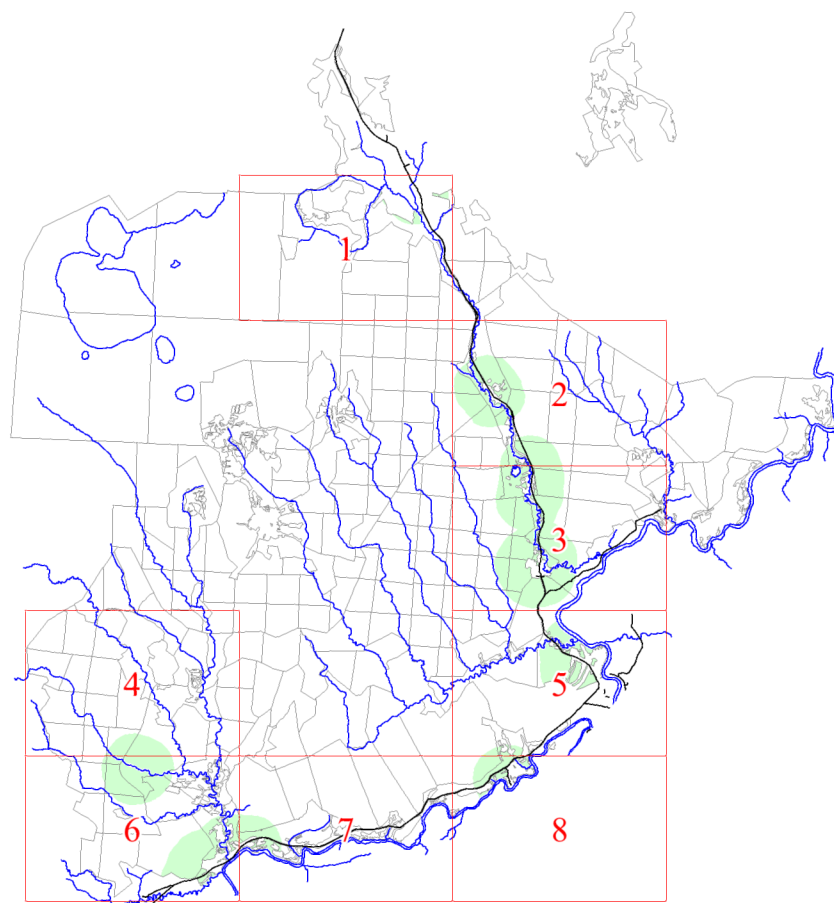

**Графическое описание местоположения границ земель,
на которых располагаются особо защитные участки лесов
«участки лесов вокруг сельских населенных пунктов и садовых товариществ»,
на территории Чекуновского участкового лесничества
Холмского лесничества
Новгородской области**

Приложение № 135 к приказу Рослесхоза
от 28.02.2023 № 320

- Условные обозначения:**
- 1 номера листов
 - 3 номера участков
 - 61 номера лесных кварталов
 - границы лесных кварталов
 - границы листов
 - границы особо защитных участков лесов
 - 45 номера характерных точек границ объекта