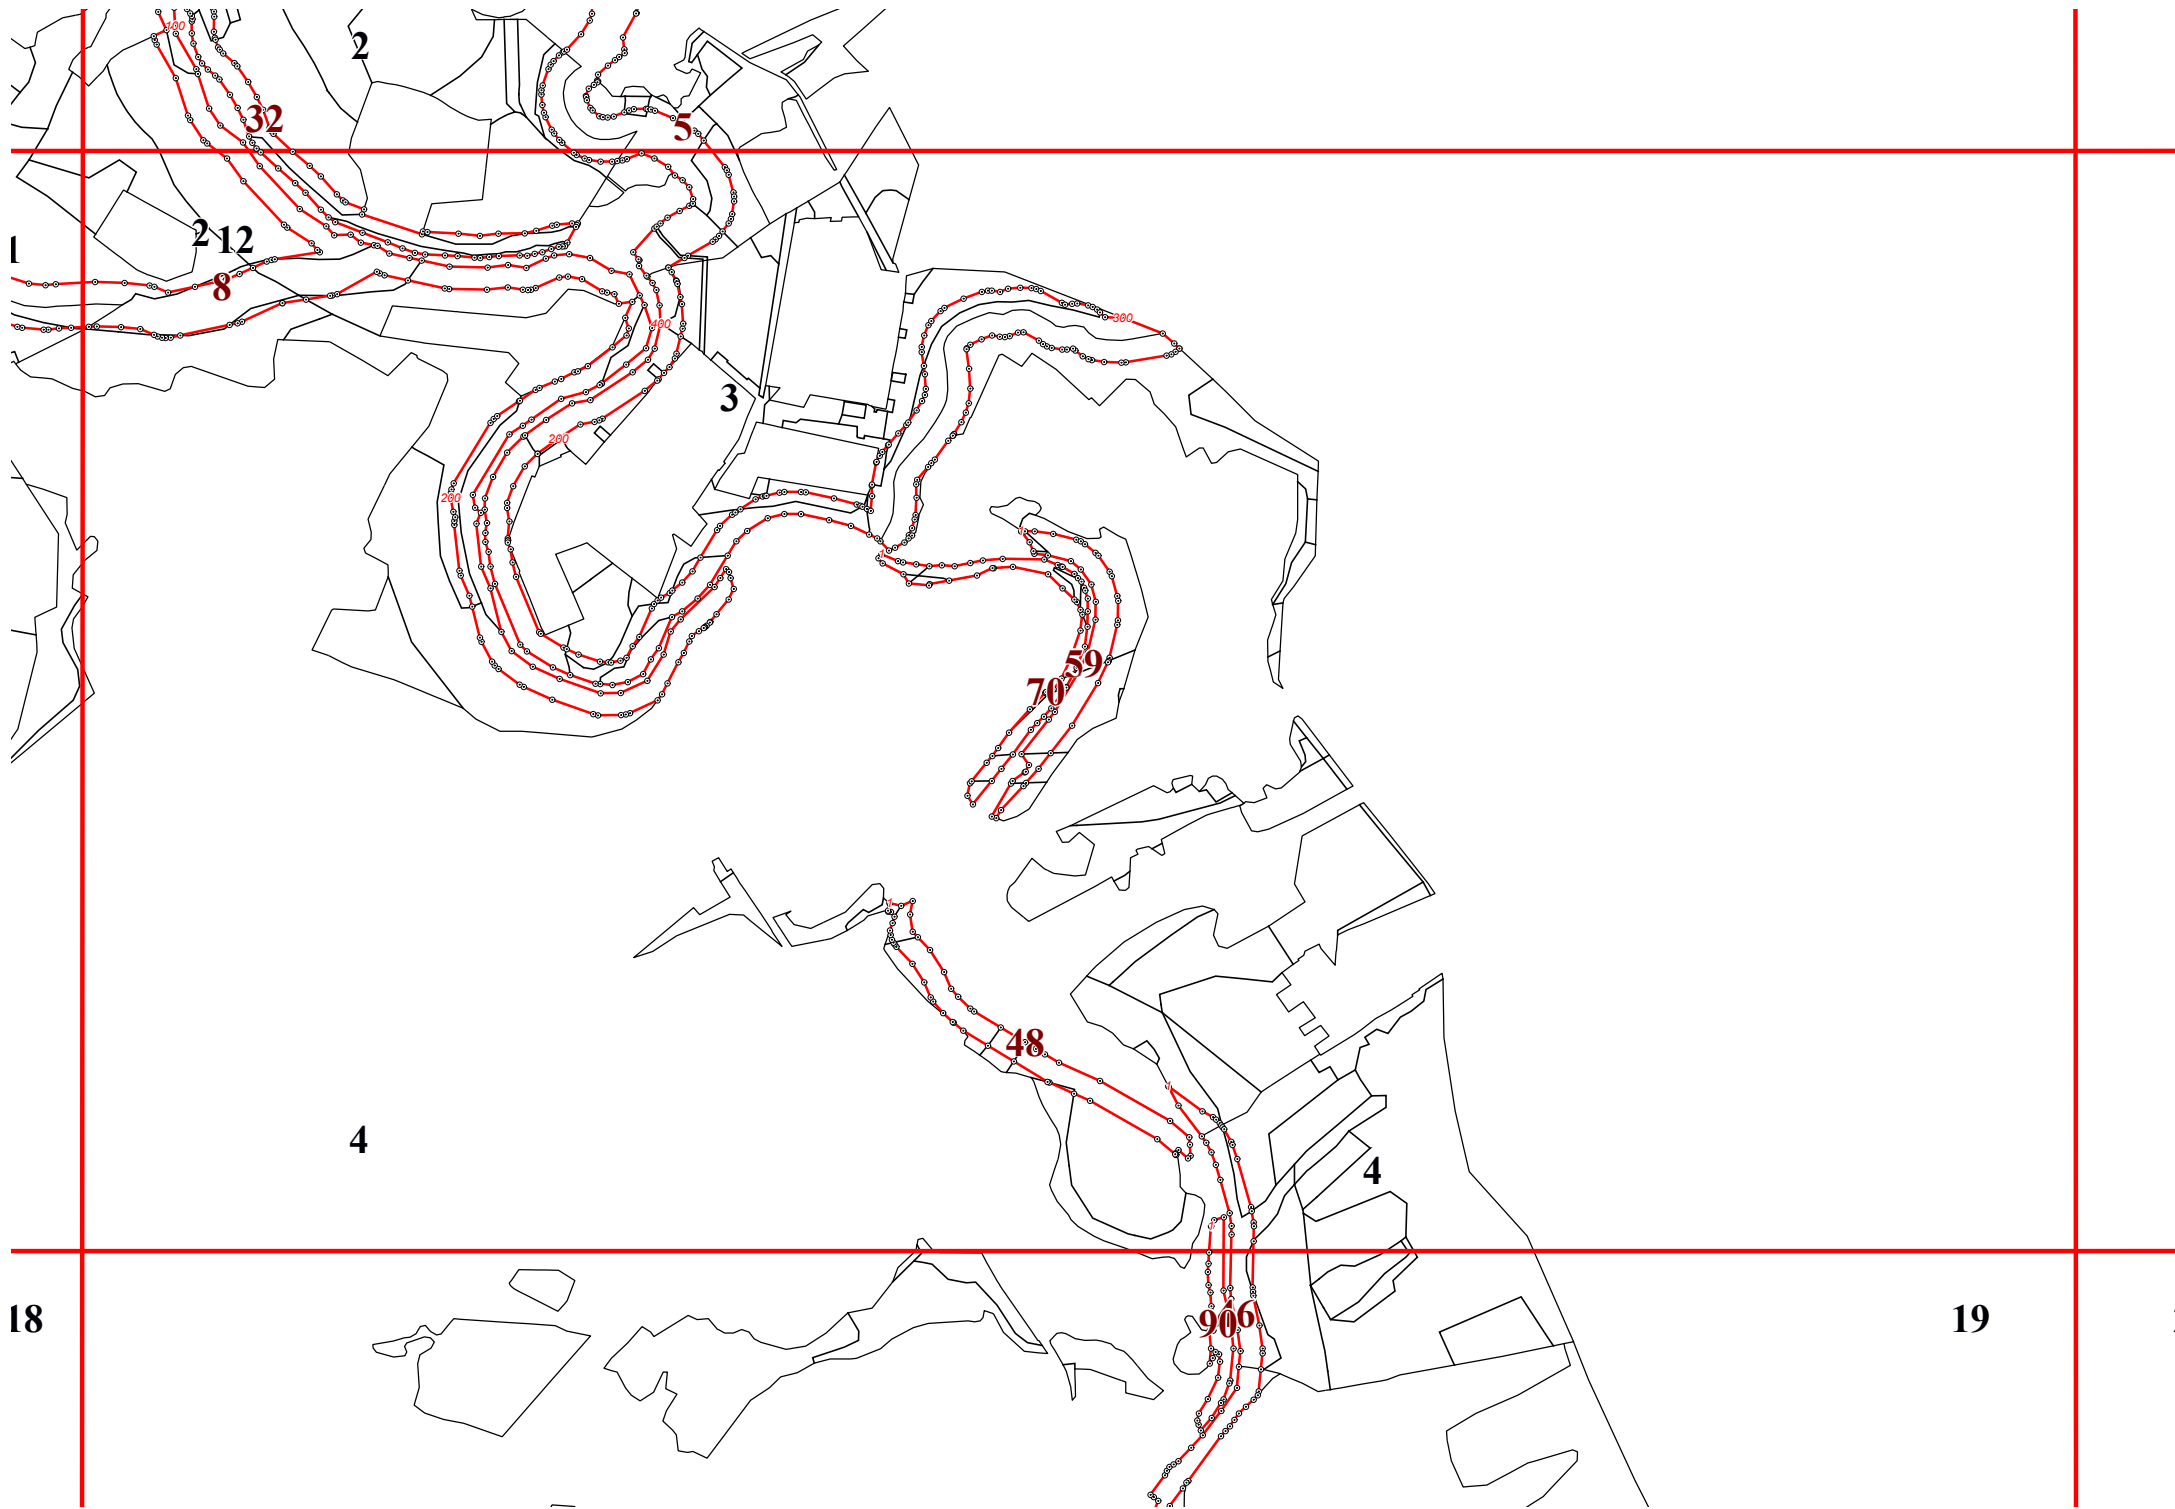

**Графическое описание местоположения земель, на которых располагаются  
особо защитные участки лесов «берегозащитные участки лесов», на  
территории Воробьевского участкового лесничества Жуковского  
лесничества Калужской области**

7

11

17

16

25

1

92

147

18

19

19

20

21

26

27

28