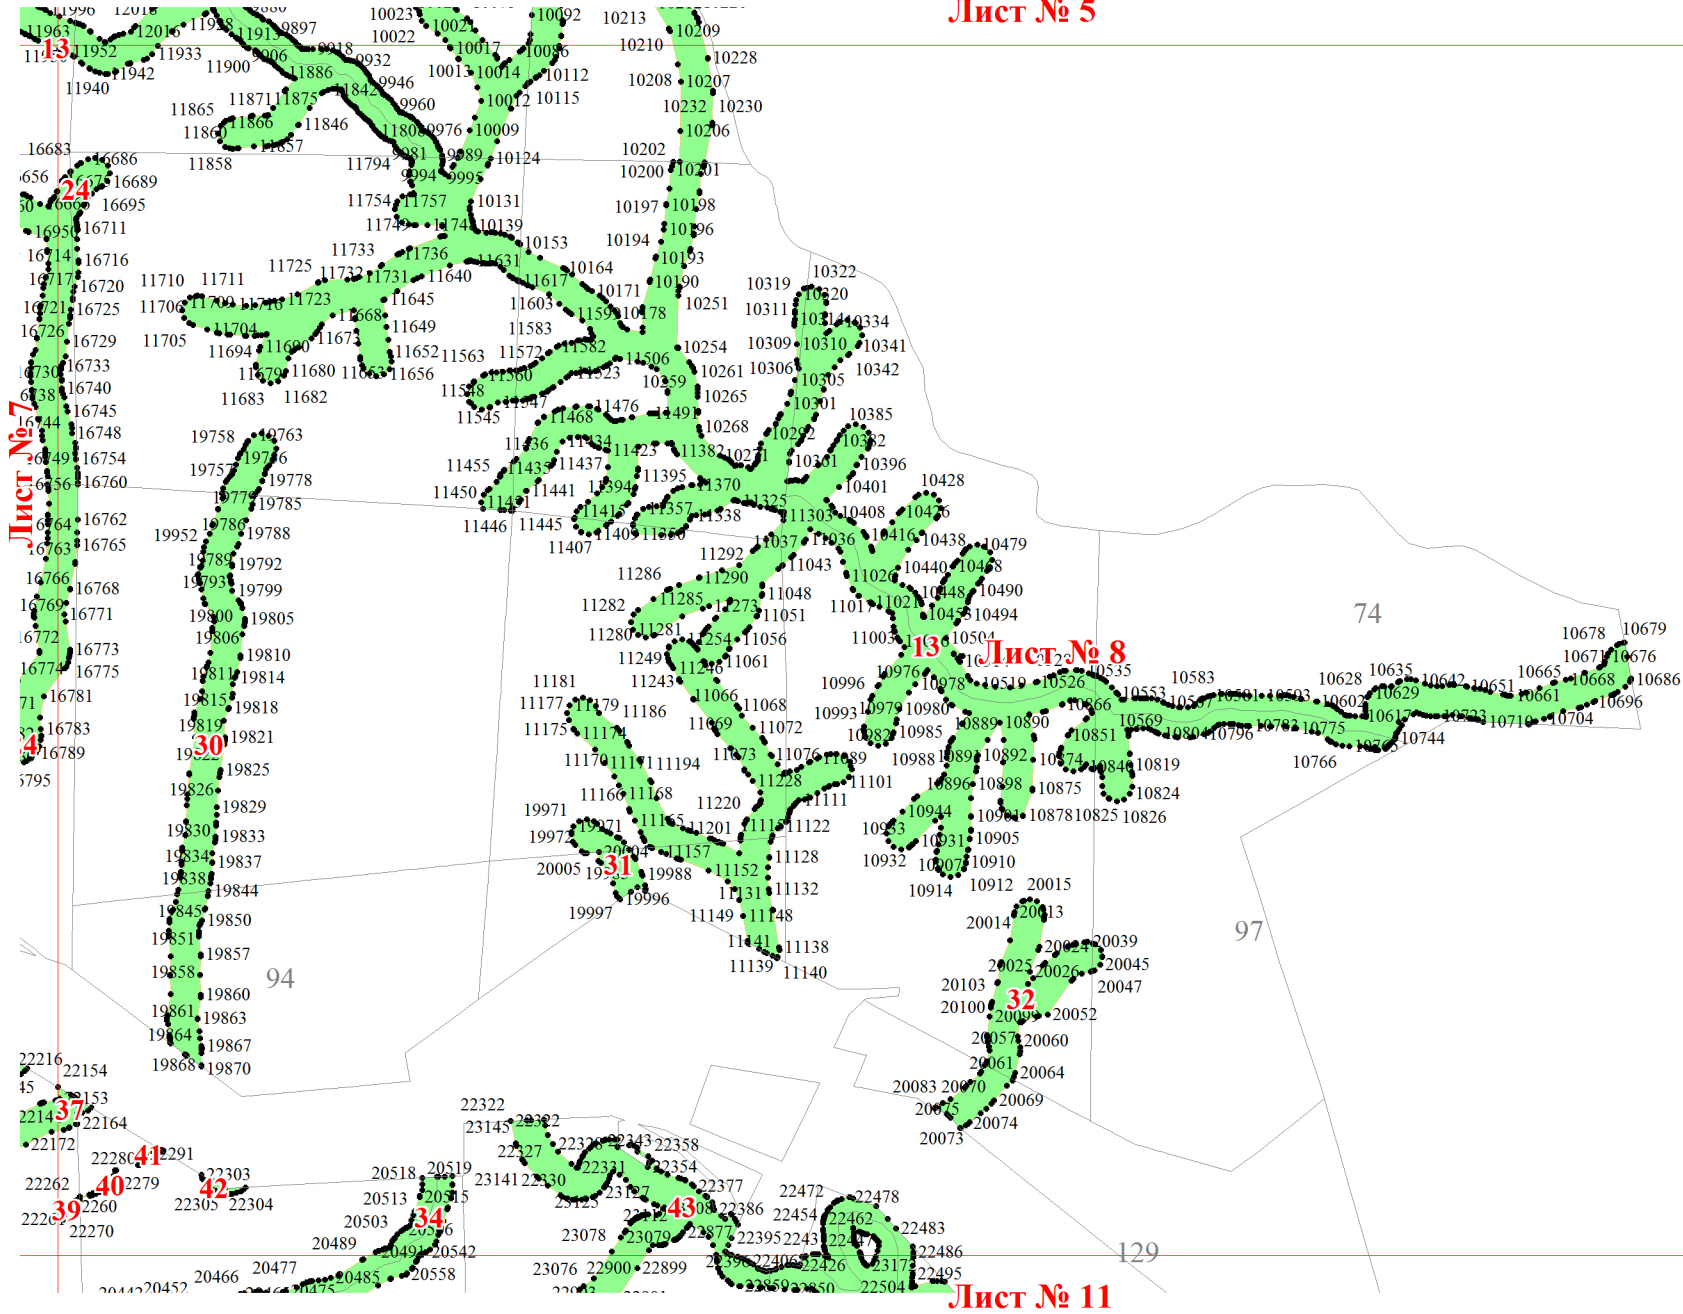

**Графическое описание местоположения границ земель, на которых  
располагаются особо защитные участки лесов «берегозащитные участки  
лесов», на территории Синегорского участкового лесничества  
Южно-Сахалинского лесничества Сахалинской области**

**Лист № 1**

**Лист № 2**

**Лист № 3**

Лист № 1

Лист № 2

Лист № 4

Лист № 6

Лист № 2

Лист № 4

Лист № 5

Лист № 8

Лист № 3

Лист № 6

Лист № 9

Лист № 6

Лист № 9

Лист № 12

Лист № 9

Лист № 12

Лист № 15

Лист № 11

Лист № 13

Лист № 14

30016 30021 29998  
30006 30012  
29961 29964 29850 29876 29920 29903  
29857 29863 29935 29907  
30015 29865 29866 29911 29909