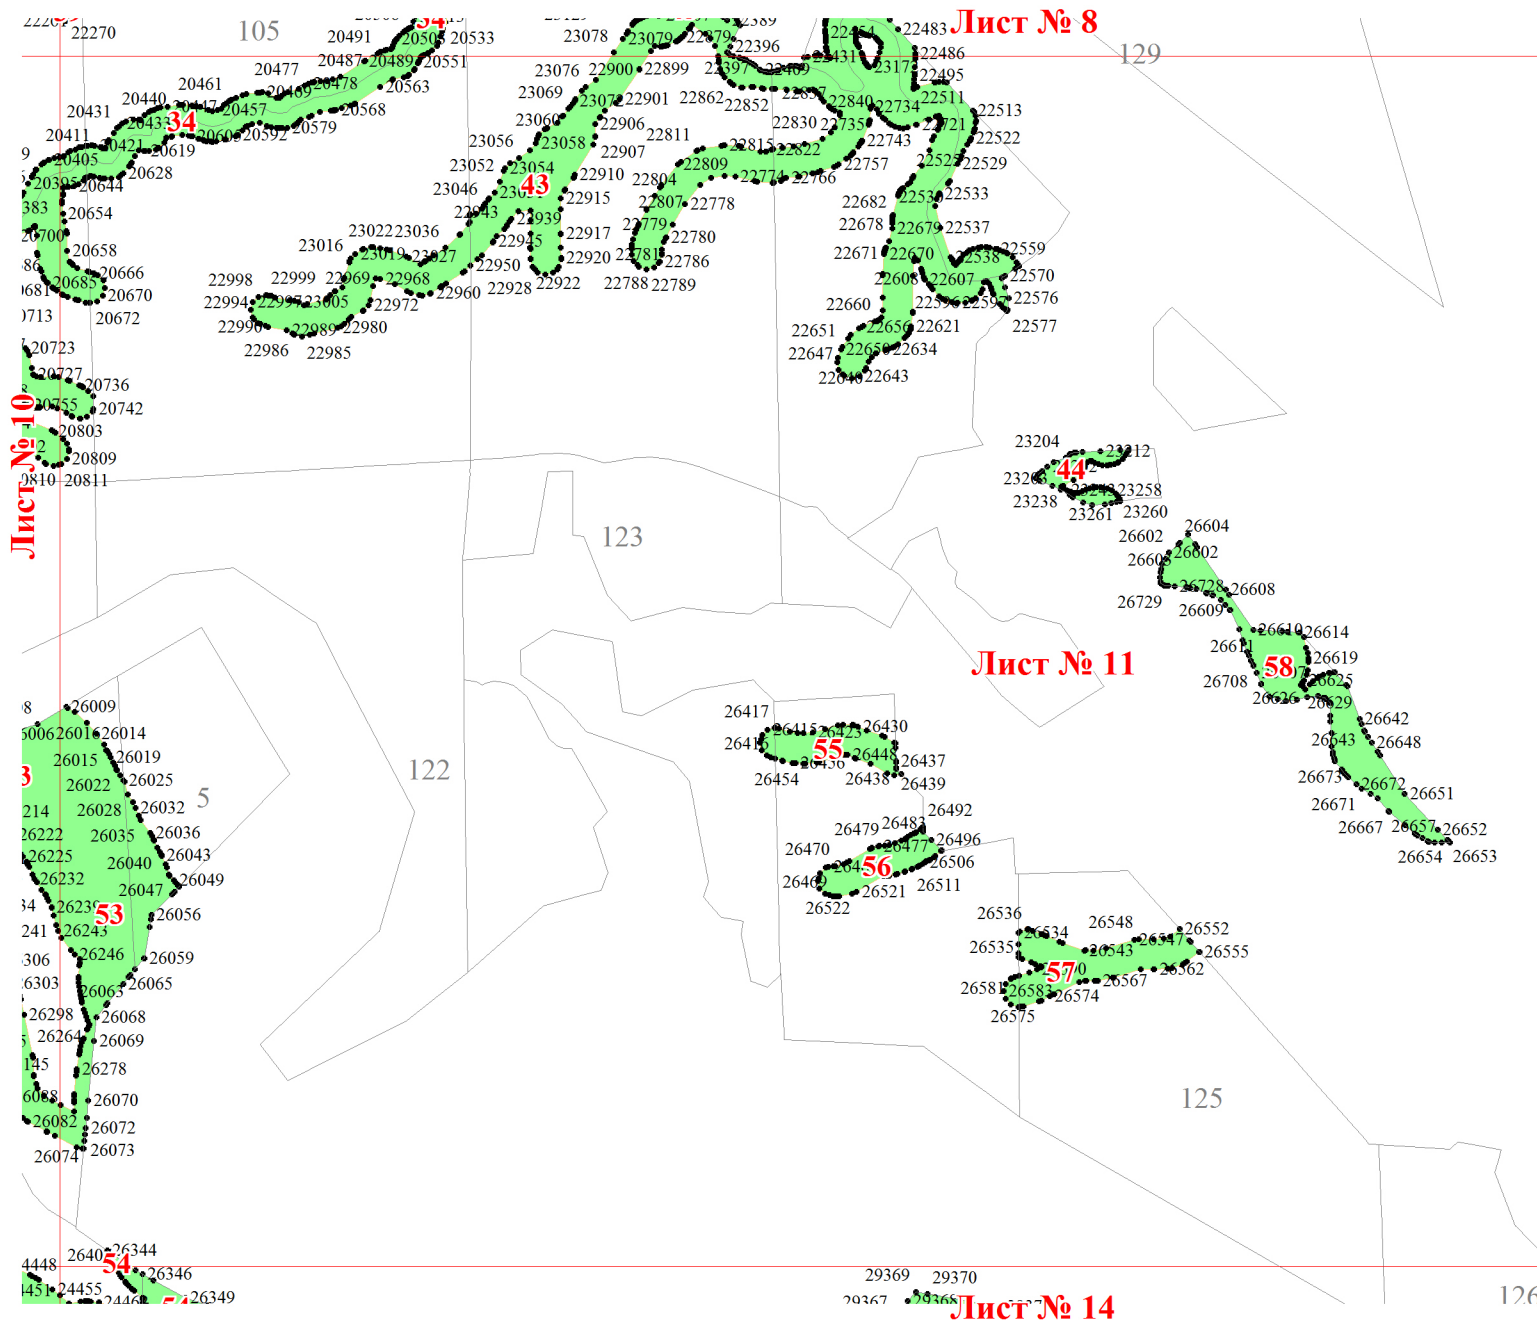

**Графическое описание местоположения границ земель, на которых  
располагаются особо защитные участки лесов «берегозащитные участки  
лесов», на территории Синегорского участкового лесничества  
Южно-Сахалинского лесничества Сахалинской области**

**Лист № 1**

**Лист № 2**

**Лист № 3**

Лист № 1

Лист № 2

Лист № 4

Лист № 6

Лист № 2

Лист № 4

Лист № 5

Лист № 8

Лист № 3

Лист № 6

Лист № 9

Лист № 6

Лист № 9

Лист № 12

Лист № 9

Лист № 12

Лист № 15

Лист № 11

Лист № 13

Лист № 14

30016 30021 29998  
30006 30012  
29961 29964 29850 29876 29920 29903  
29857 29863 29935 29907  
30015 29865 29866 29911 29909