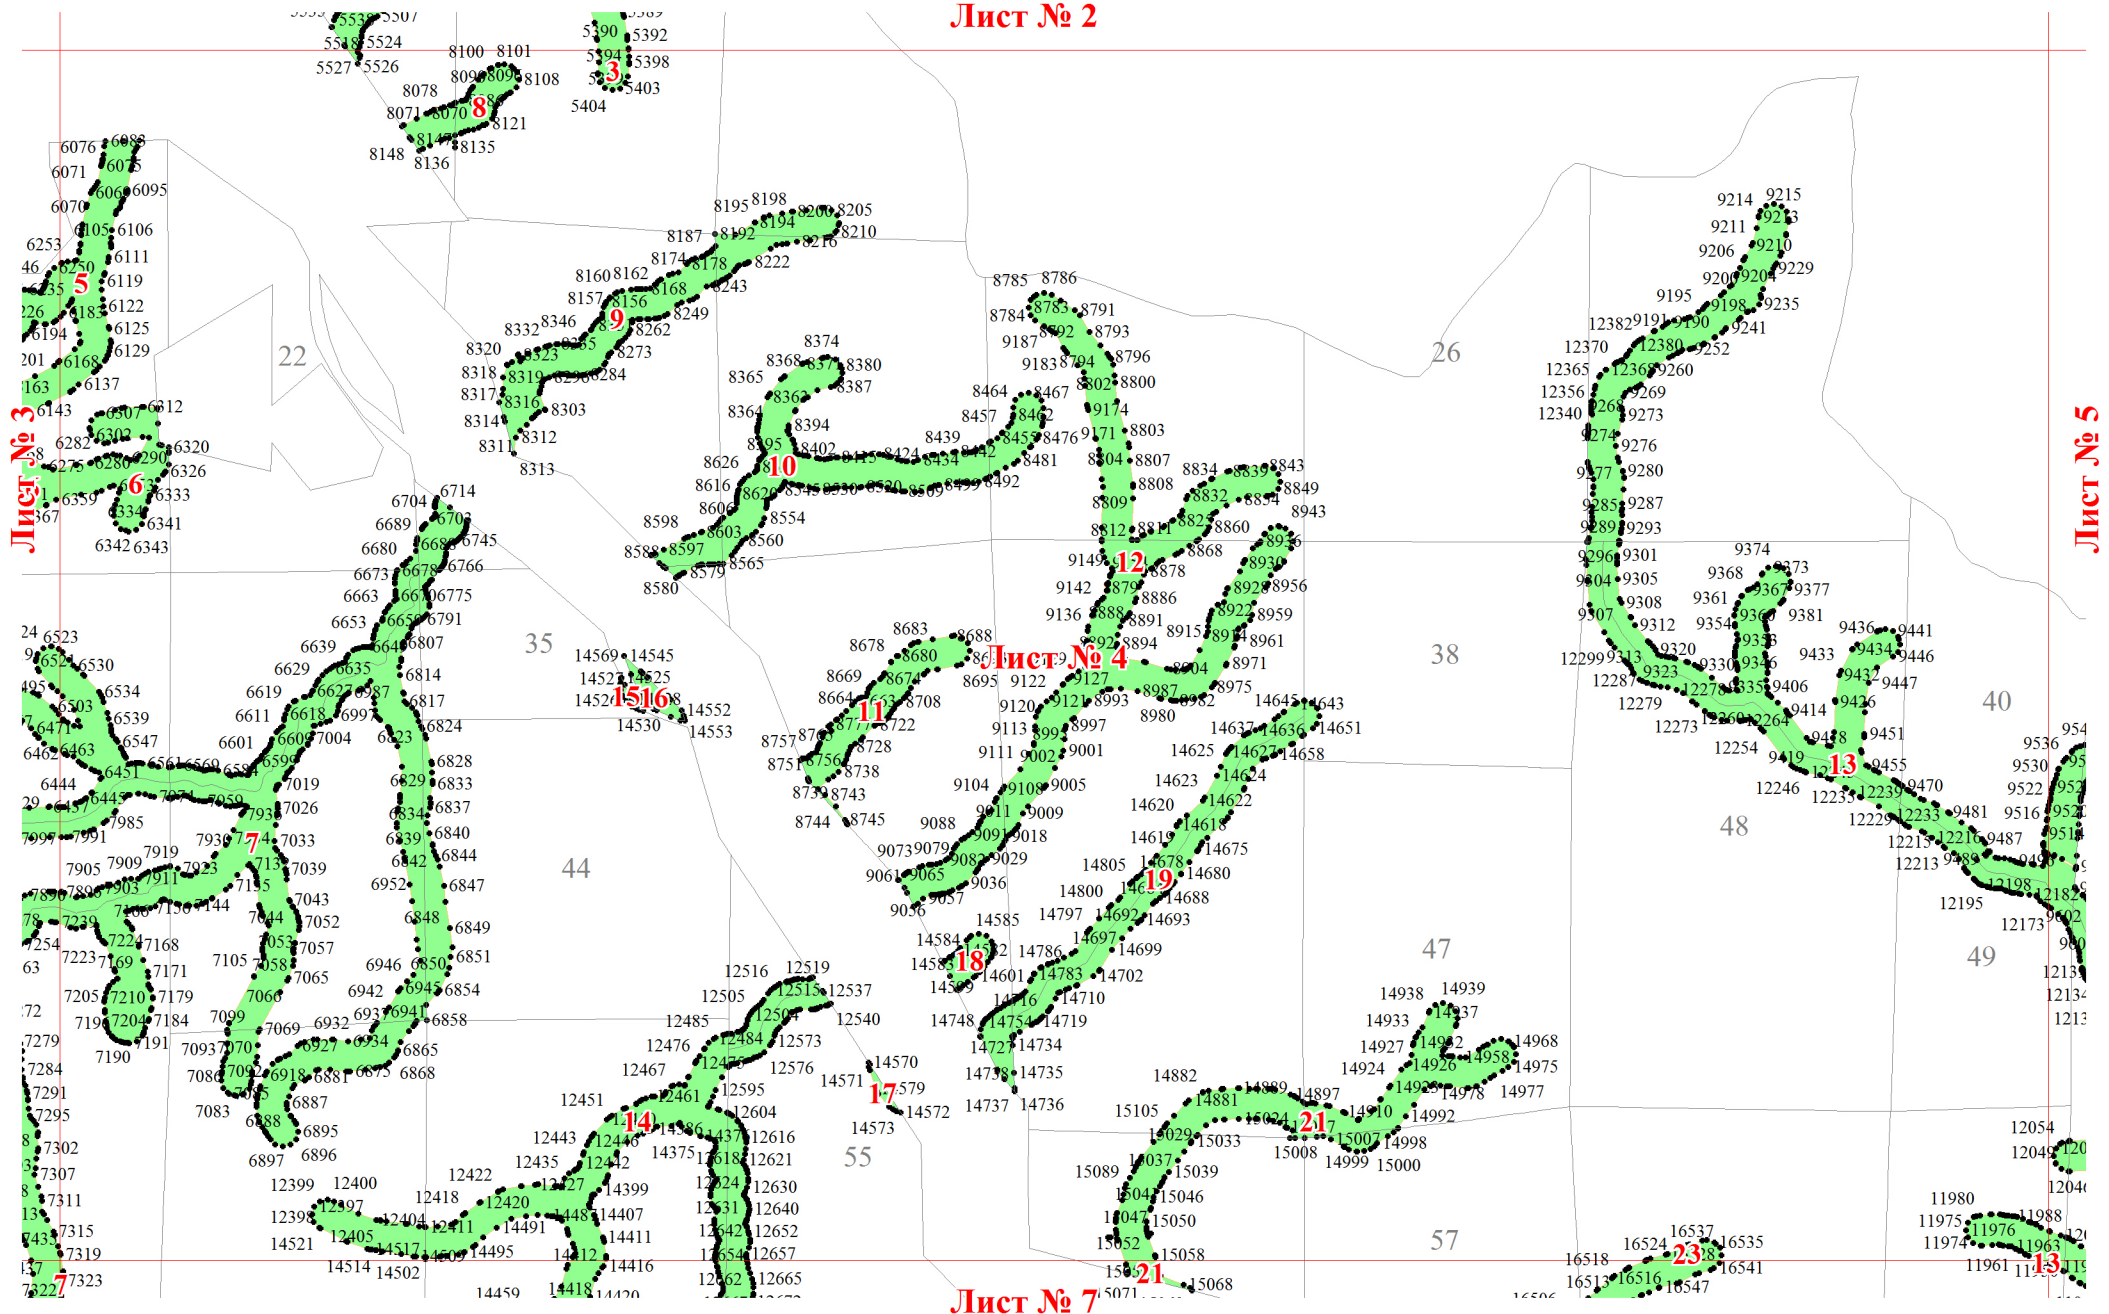

**Графическое описание местоположения границ земель, на которых  
располагаются особо защитные участки лесов «берегозащитные участки  
лесов», на территории Синегорского участкового лесничества  
Южно-Сахалинского лесничества Сахалинской области**

**Лист № 1**

**Лист № 2**

**Лист № 3**

Лист № 1

Лист № 2

Лист № 4

Лист № 6

Лист № 2

Лист № 4

Лист № 5

Лист № 8

Лист № 3

Лист № 6

Лист № 9

Лист № 6

Лист № 9

Лист № 12

Лист № 9

Лист № 12

Лист № 15

Лист № 11

Лист № 13

Лист № 14

30016 30021 29998  
30006 30012  
29961 29964 29850 29876 29920 29903  
29857 29863 29935 29907  
30015 29865 29866 29911 29909