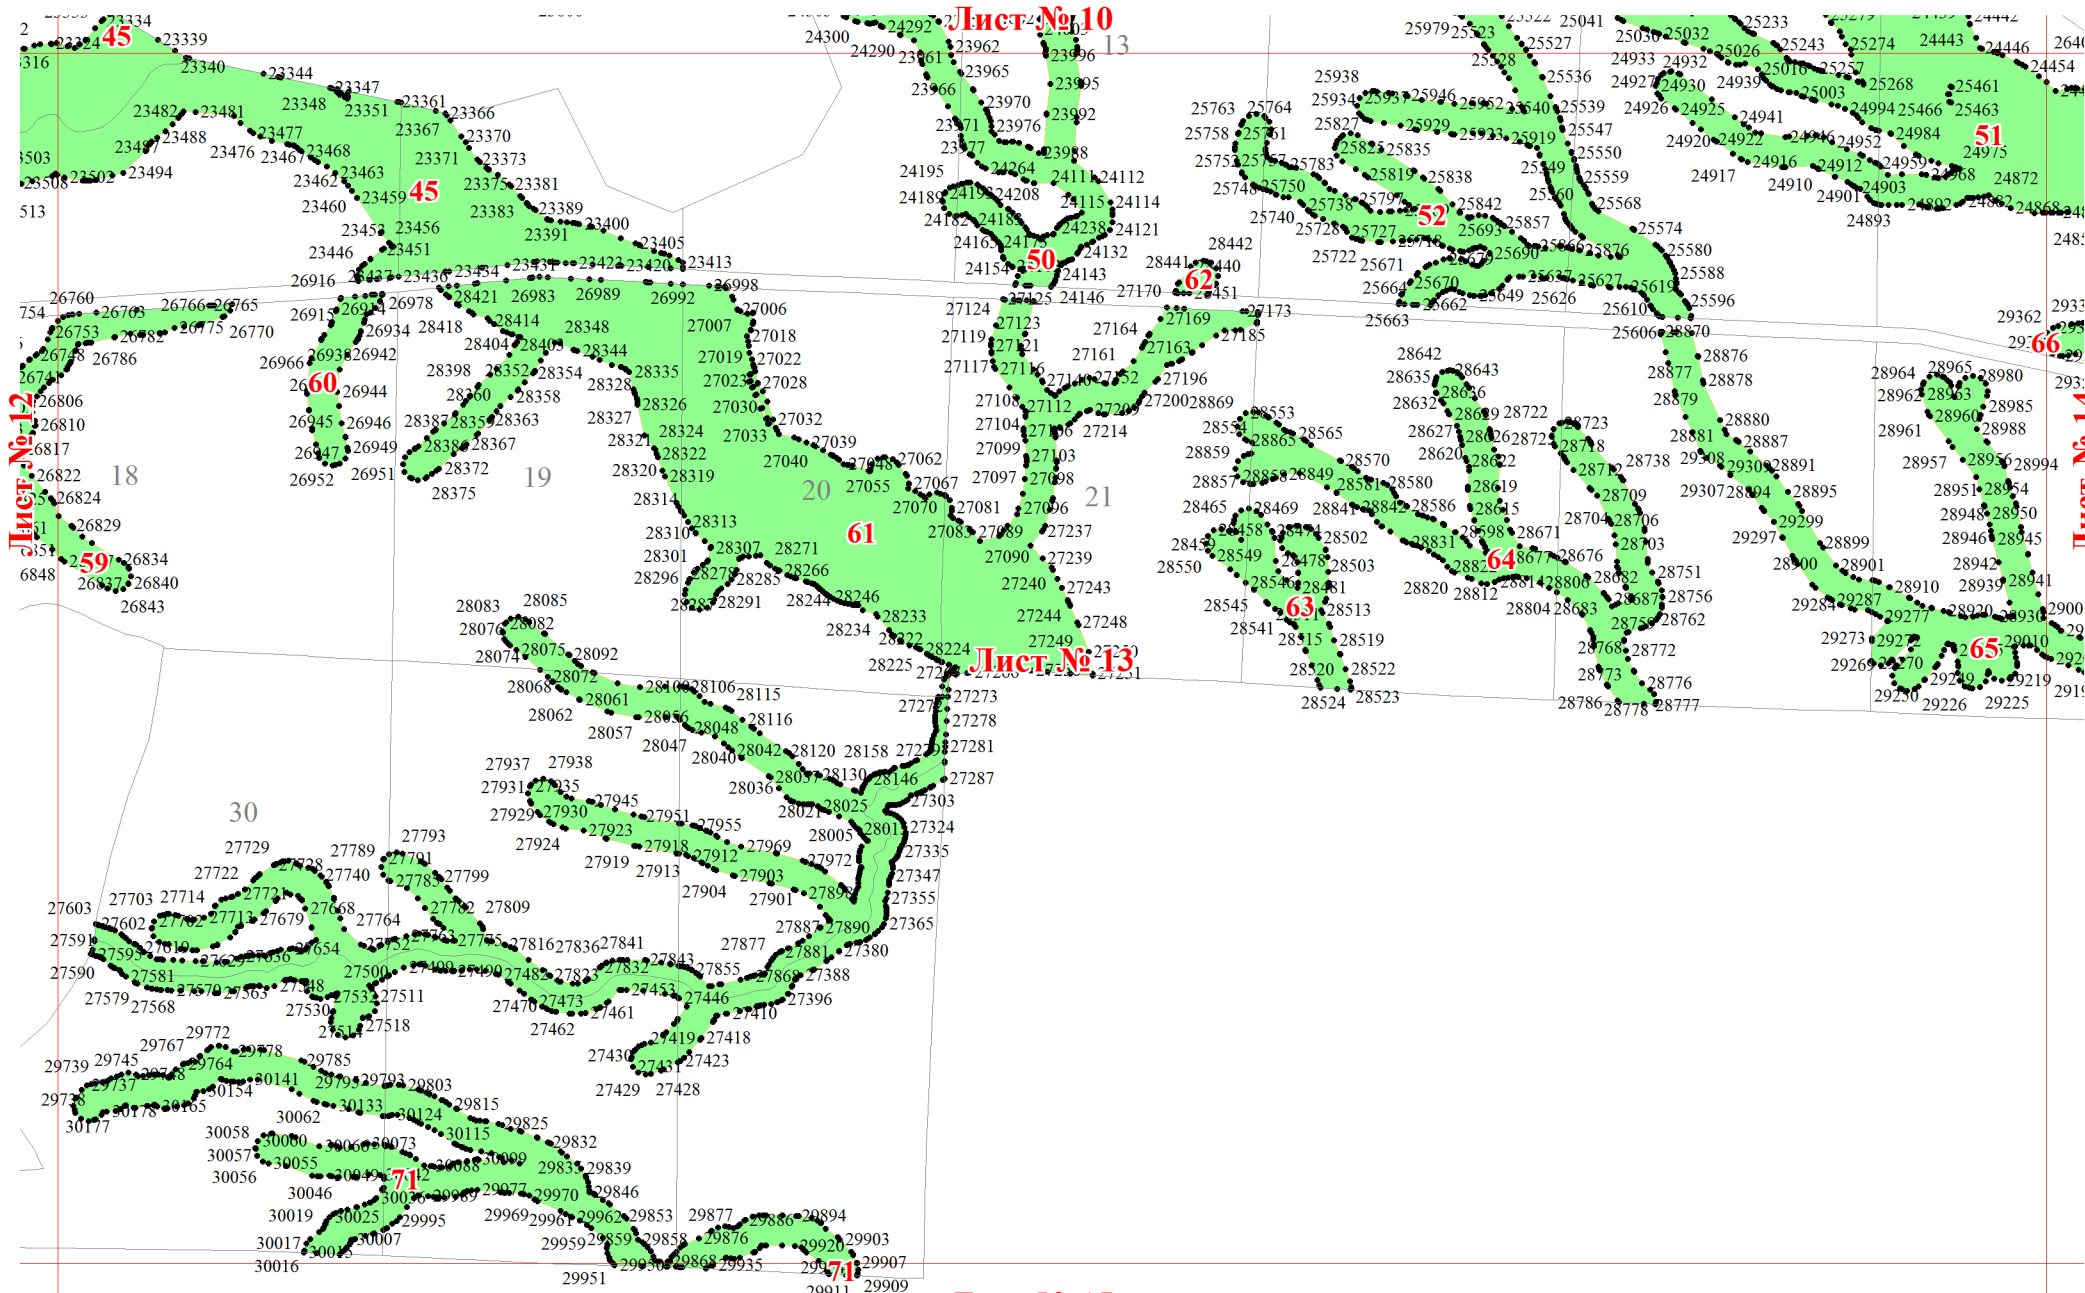

**Графическое описание местоположения границ земель, на которых  
располагаются особо защитные участки лесов «берегозащитные участки  
лесов», на территории Синегорского участкового лесничества  
Южно-Сахалинского лесничества Сахалинской области**

Лист № 4

Лист № 5

Лист № 8

Лист № 3

Лист № 6

Лист № 9

Лист № 6

Лист № 9

Лист № 12

Лист № 9

Лист № 12

Лист № 15

Лист № 11

Лист № 13

Лист № 14

30016 30021 29998  
30006 30012  
29961 29964 29850 29876 29920 29903  
29857 29863 29935 29907  
30015 29865 29866 29911 29909

**Лист № 13**

**Лист № 15**

Лист № 16