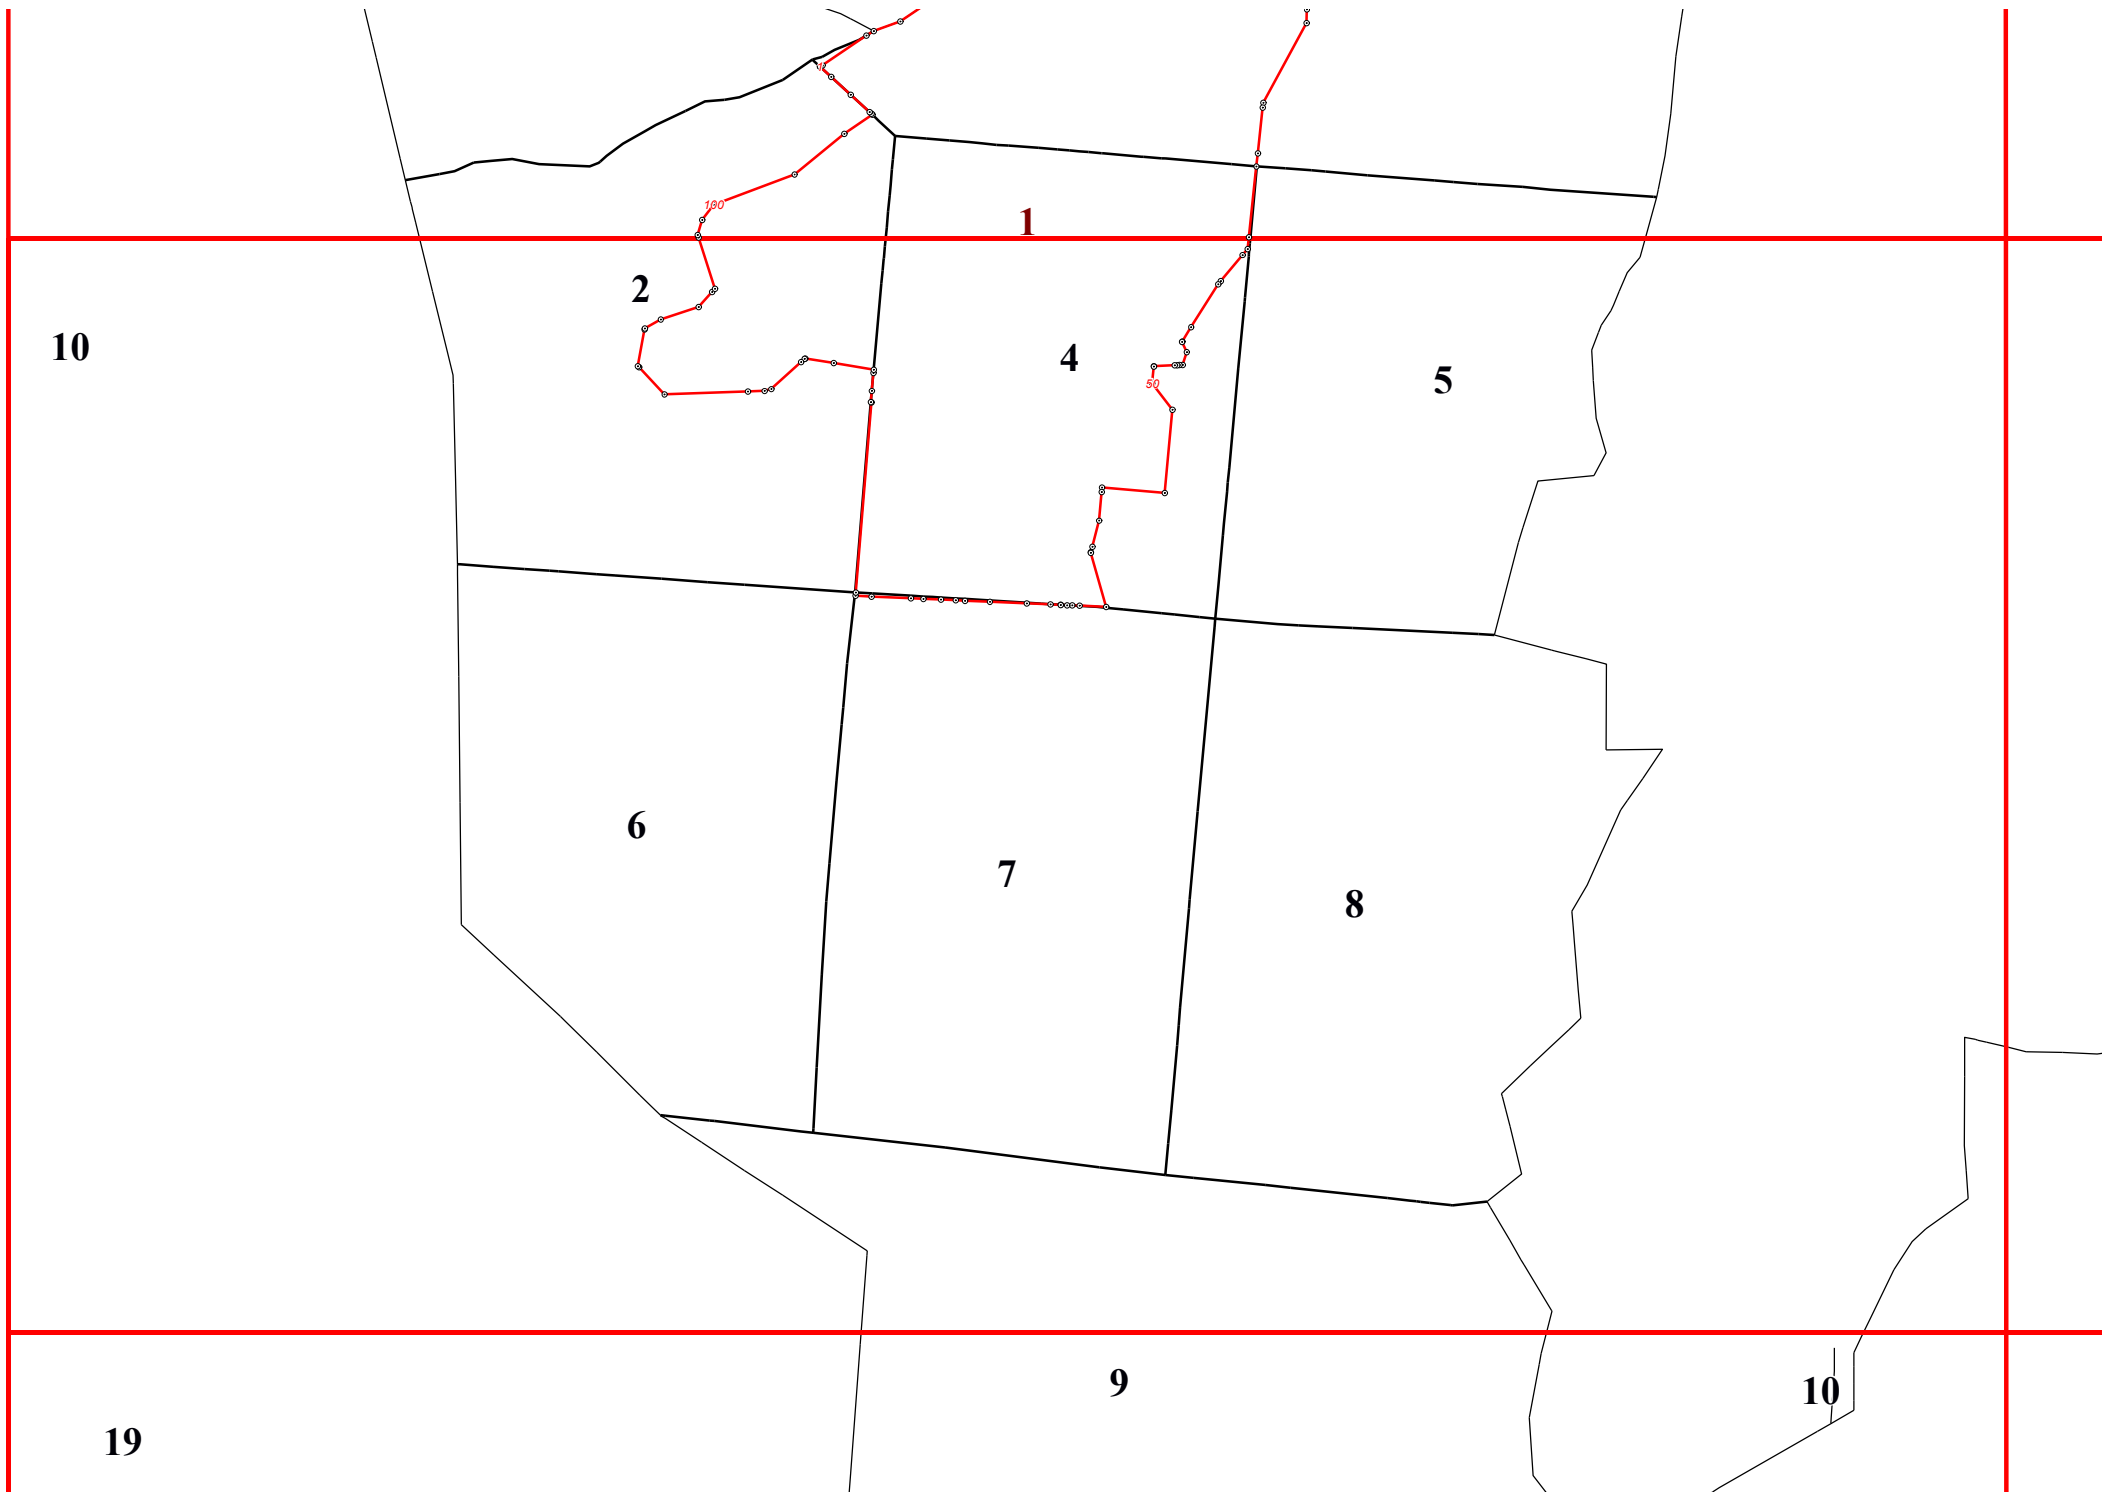

**Графическое описание местоположения границ земель, на которых располагаются леса, расположенные на особо охраняемых природных территориях, на территории Воробьевского участкового лесничества Жуковского лесничества Калужской области**

Приложение № 12 к приказу Рослесхоза от 28.02.2023 № 267

**1**

**2**

**1**

**3**

**1**

**2**

**4**

**5**

**10**

16

25

6

14

19

20