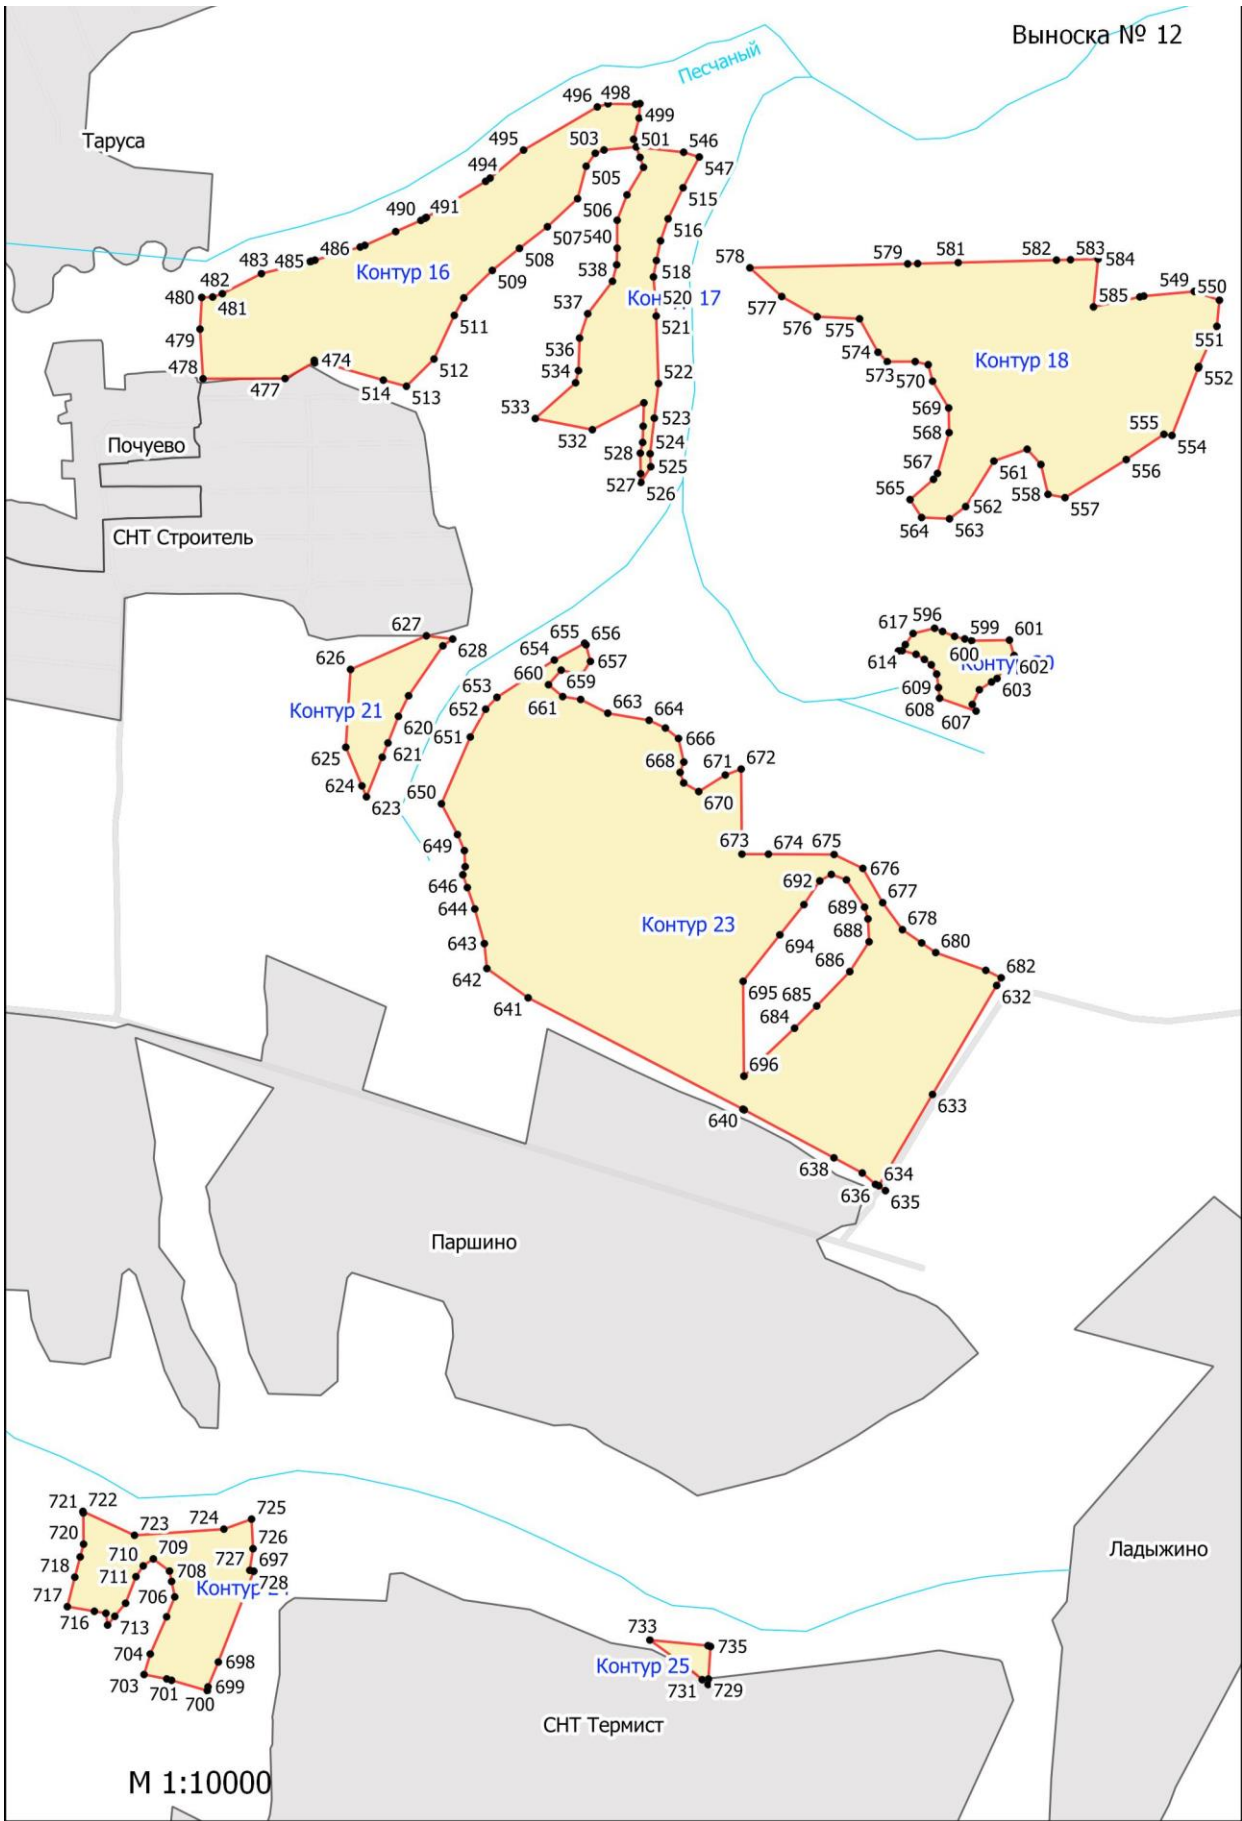

Выноска № 3

Туловня

Некрасово

Безобразово

Контур 3

М 1:10000

Выноска № 5

Старка

Вятское

М 1:10000

М 1:10000

Любовцово

Выноска № 8  
Любовцово

Любовцово

Любовцево - Бояково

Дачная улица

Луговая улица

Бояково

Таруса

Сутормино

Таруса

Заречная улица

М 1:10000

Выноска № 10

Истомино

Школьная улица

Лесная улица

Дачная улица

Просторная улица

М 1:10000

Выноска № 12

СНТ Слащево