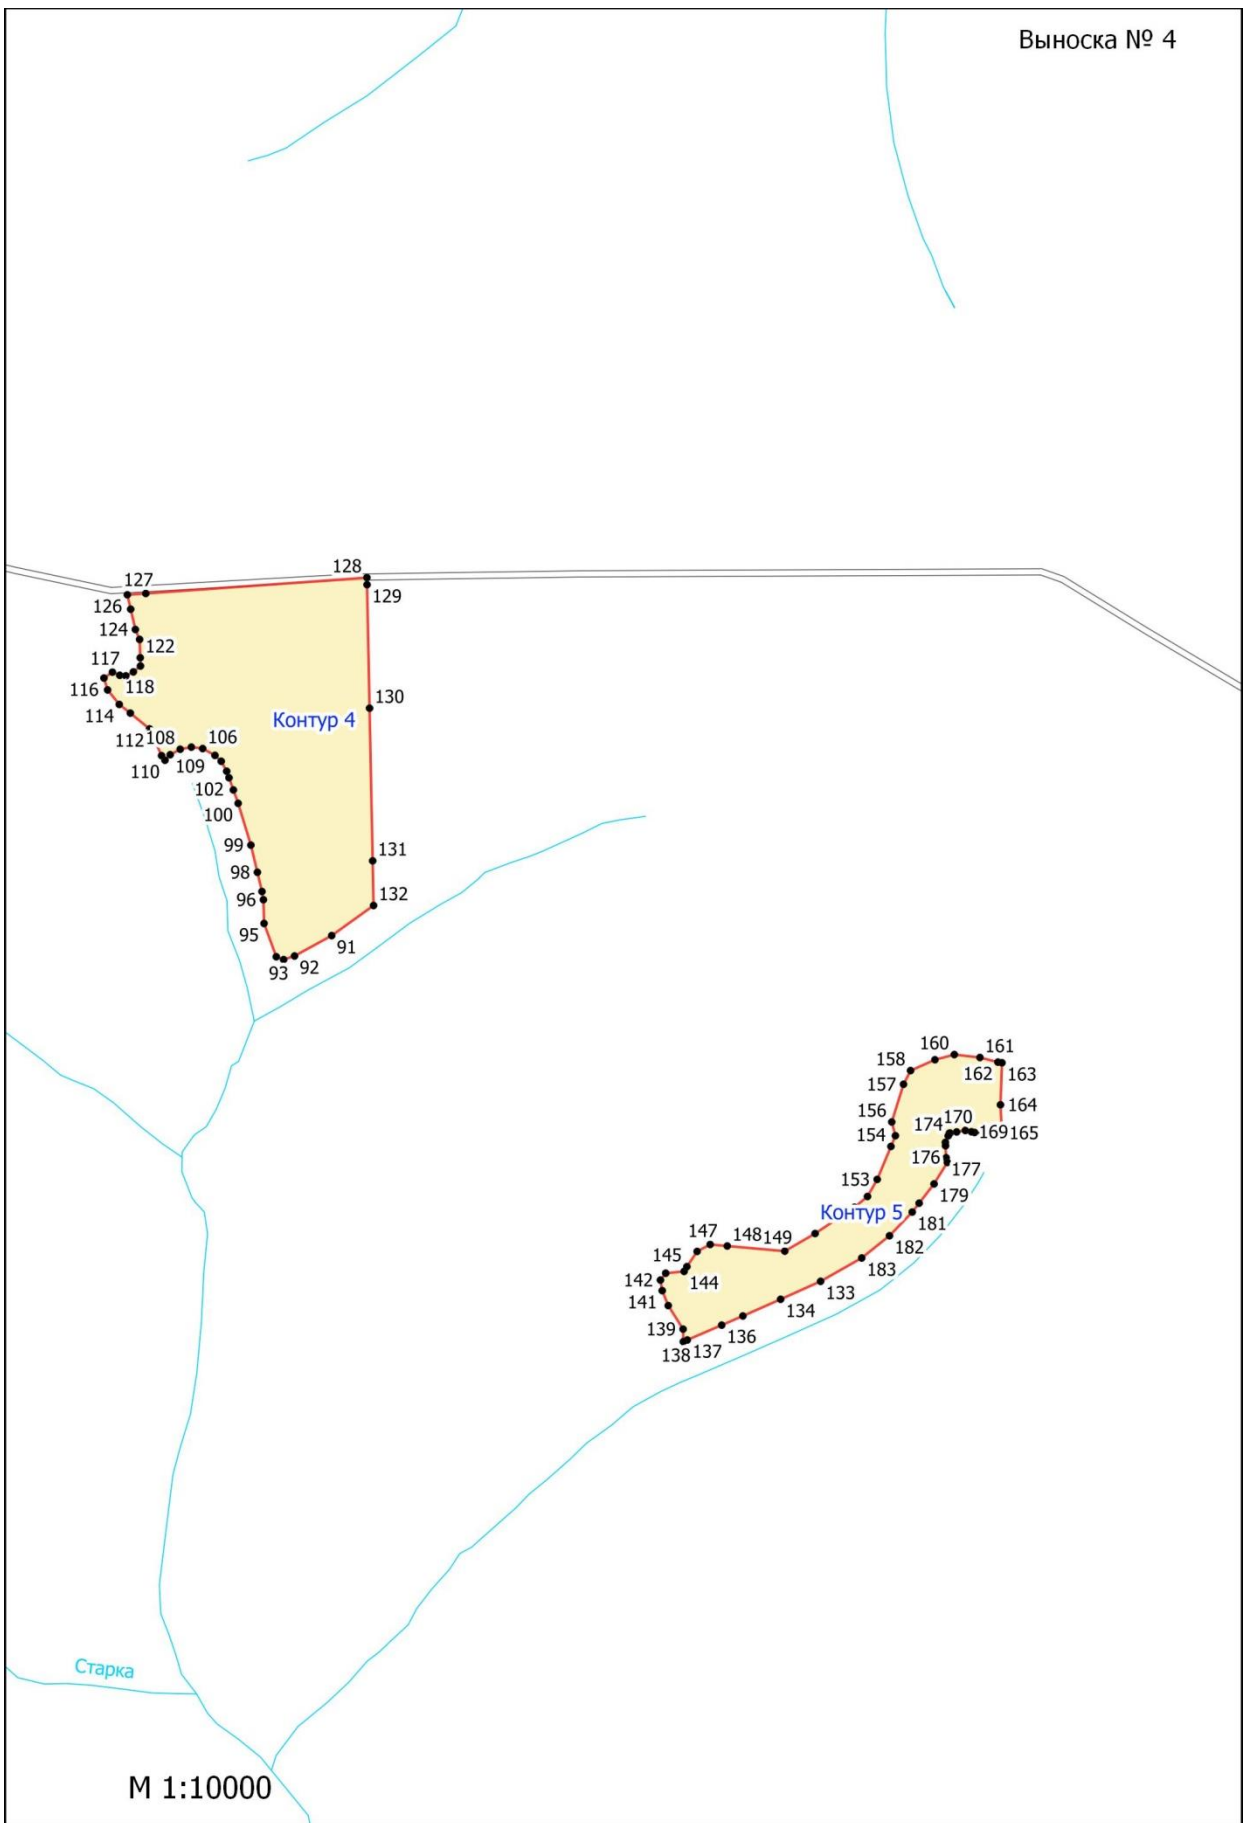

Выноска № 3

Туловня

Некрасово

Безобразово

Контур 3

М 1:10000

Выноска № 5

Старка

Вятское

М 1:10000

М 1:10000

Любовцово

Выноска № 8  
Любовцово

Любовцово

Любовцево - Бояково

Дачная улица

Луговая улица

Бояково

Таруса

Сутормино

Таруса

Заречная улица

М 1:10000

Выноска № 10

Истомино

Школьная улица

Лесная улица

Дачная улица

Просторная улица

М 1:10000

Выноска № 12

СНТ Слащево