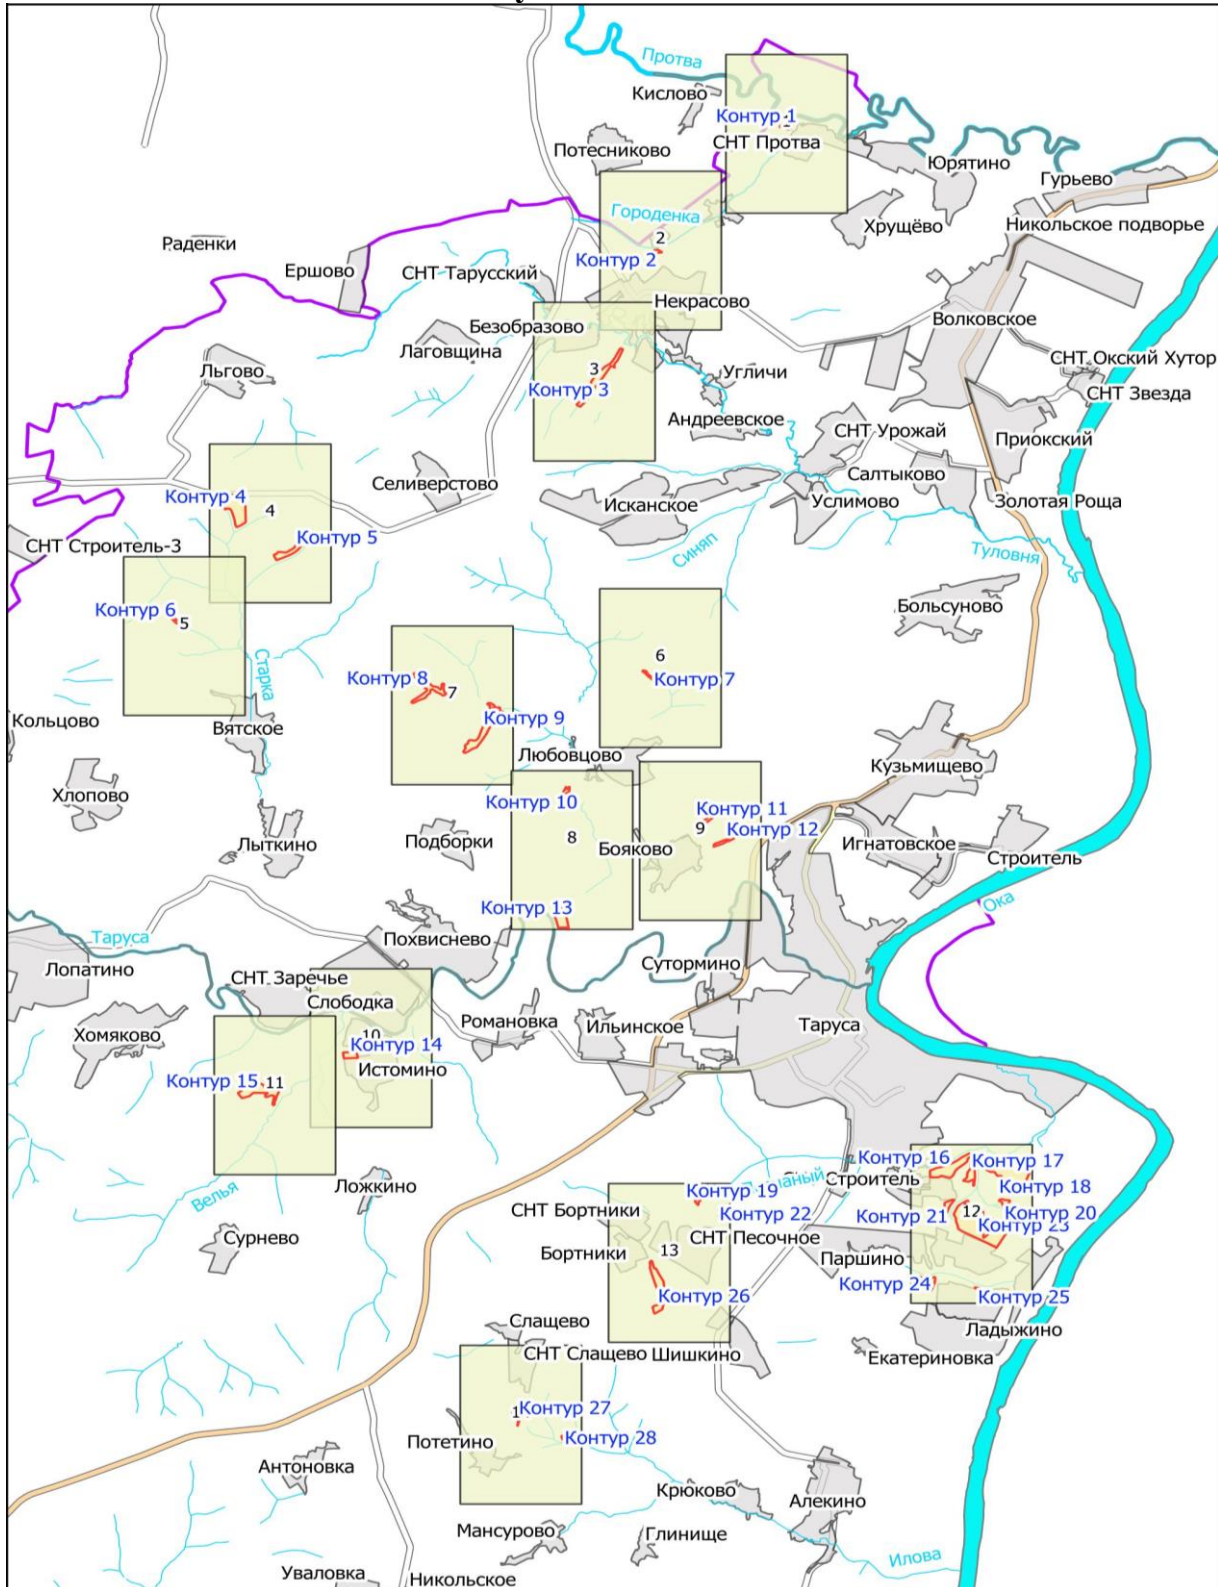

**Графическое описание местоположения границ земель, на которых  
располагаются особо защитные участки лесов «медоносные участки лесов», на  
территории Тарусского участкового лесничества Ферзиковского лесничества  
Калужской области**

Выноска № 3

Туловня

Некрасово

Безобразово

Контур 3

М 1:10000

Выноска № 5

Старка

Вятское

М 1:10000

М 1:10000

Любовцово

Выноска № 8  
Любовцово

Любовцово

Любовцево - Бояково

Дачная улица

Луговая улица

Бояково

Таруса

Сутормино

Таруса

Заречная улица

М 1:10000

Выноска № 10