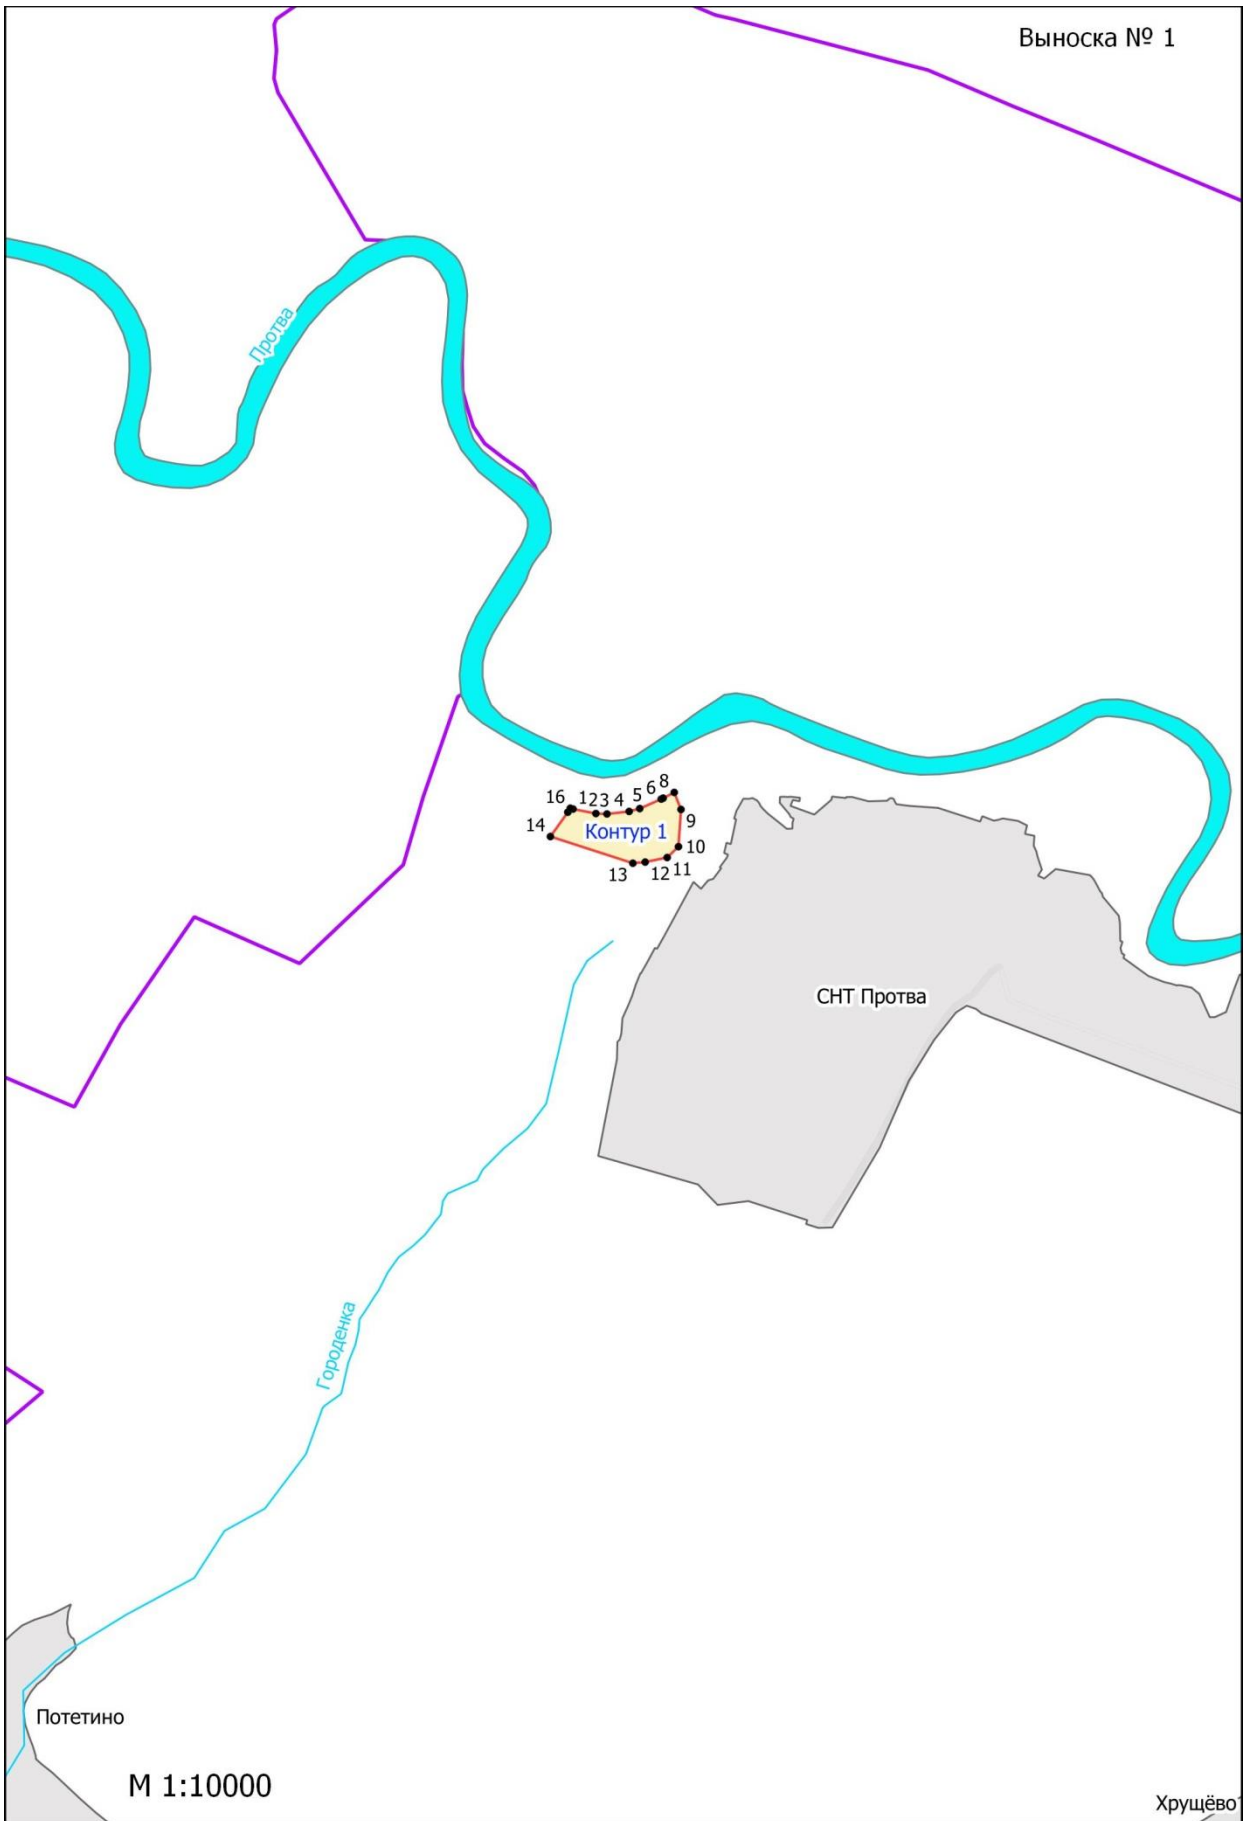

**Графическое описание местоположения границ земель, на которых  
располагаются особо защитные участки лесов «медоносные участки лесов», на  
территории Тарусского участкового лесничества Ферзиковского лесничества  
Калужской области**

Выноска № 3

Туловня

Некрасово

Безобразово

Контур 3

М 1:10000

Выноска № 5

Старка

Вятское

М 1:10000

М 1:10000

Любовцово

Выноска № 8  
Любовцово

Любовцово

Любовцево - Бояково

Дачная улица

Луговая улица

Бояково

Таруса

Сутормино

Таруса

Заречная улица

М 1:10000

Выноска № 10