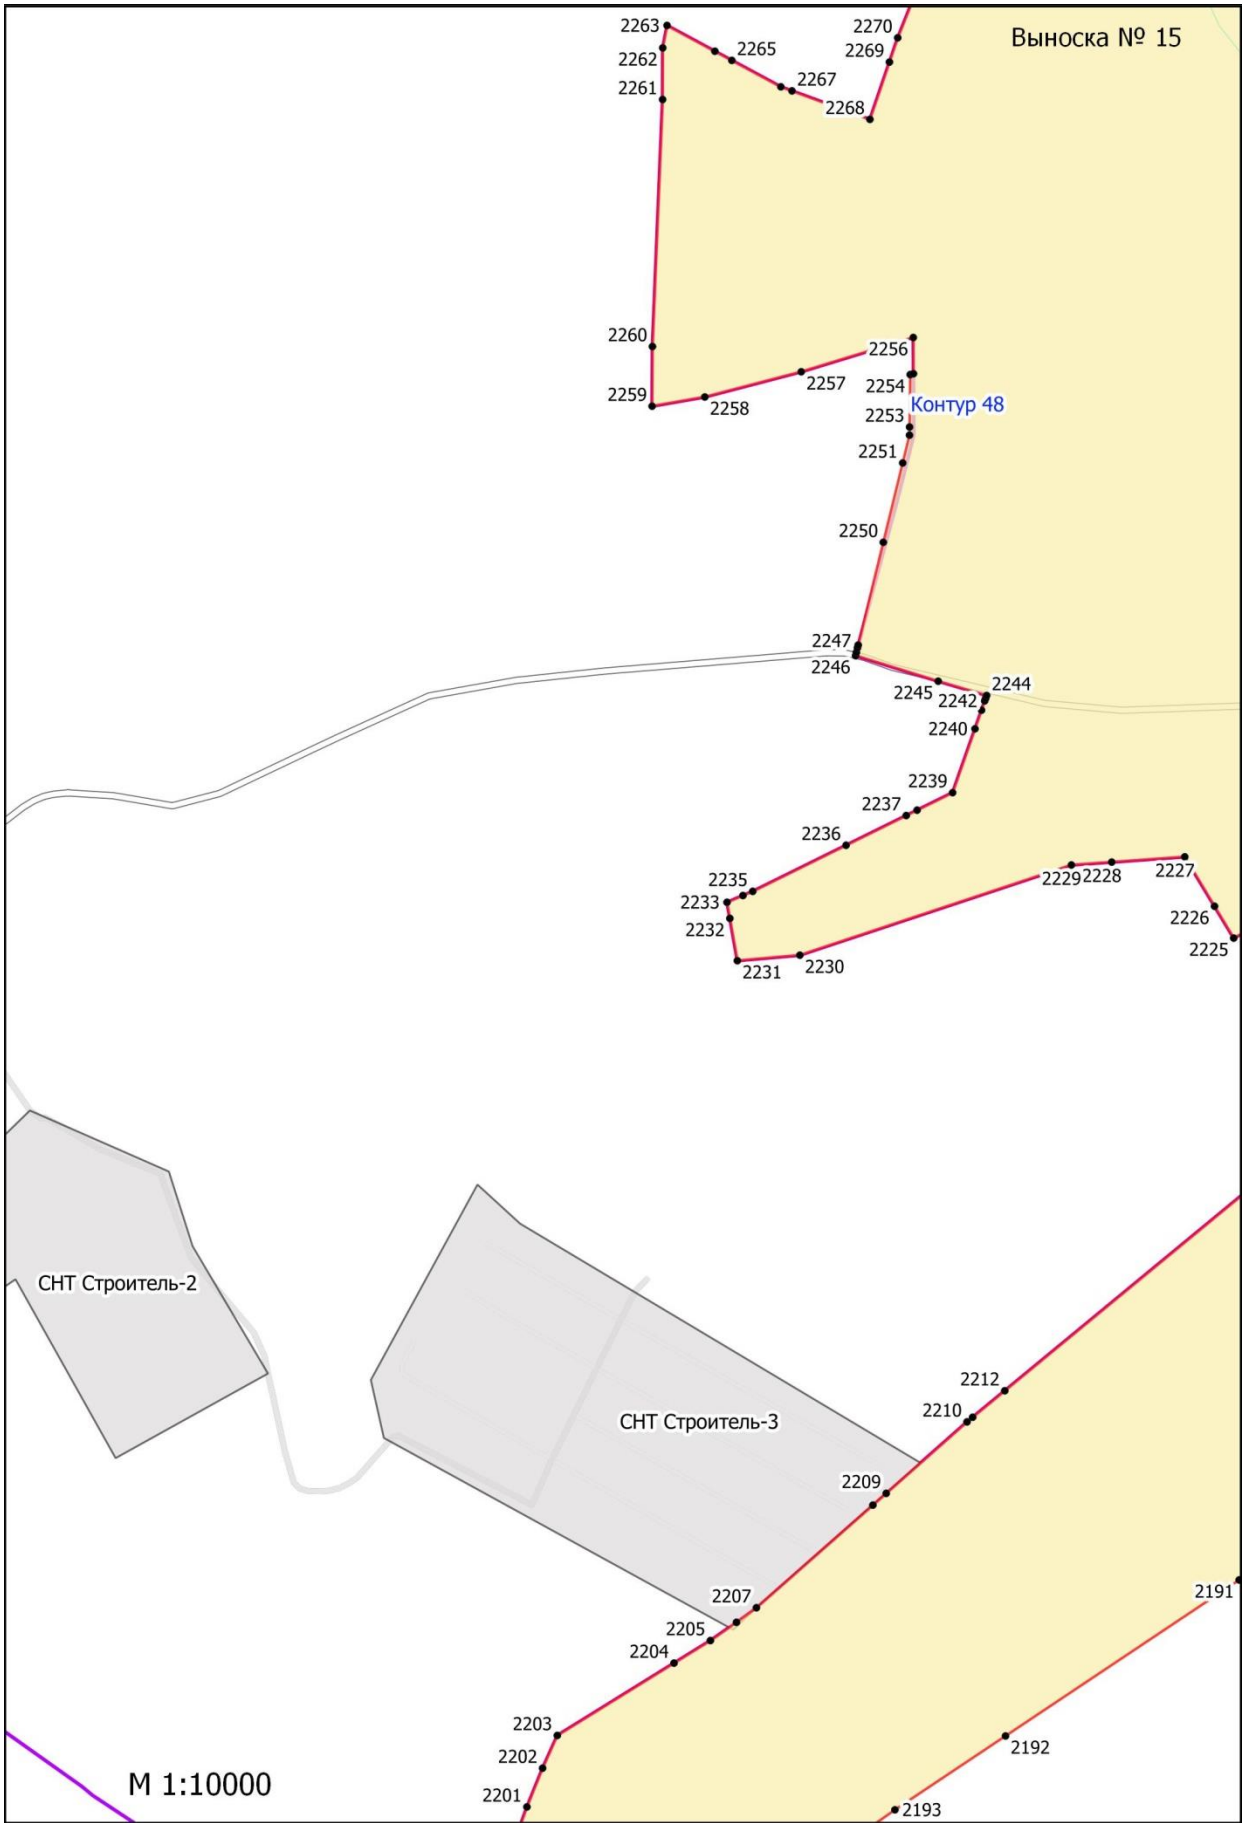

**Графическое описание местоположения границ земель, на которых
располагаются ценные леса (запретные полосы лесов, расположенные вдоль
водных объектов), на территории Тарусского участкового лесничества
Ферзиковского лесничества Калужской области**

Выноска № 2

Потесниково

M 1:10000

Выноска № 7

Волковское

Молодёжная улица

Приокский

Молодёжная улица

Приокский

Салтыково

Туловня

M 1:10000

Большуново

Большуново

Выноска № 26

Велья

M 1:10000

Выноска № 28

Контур 60

Контур 62

М 1:10000

Выноска № 32

Песочня

М 1:10000