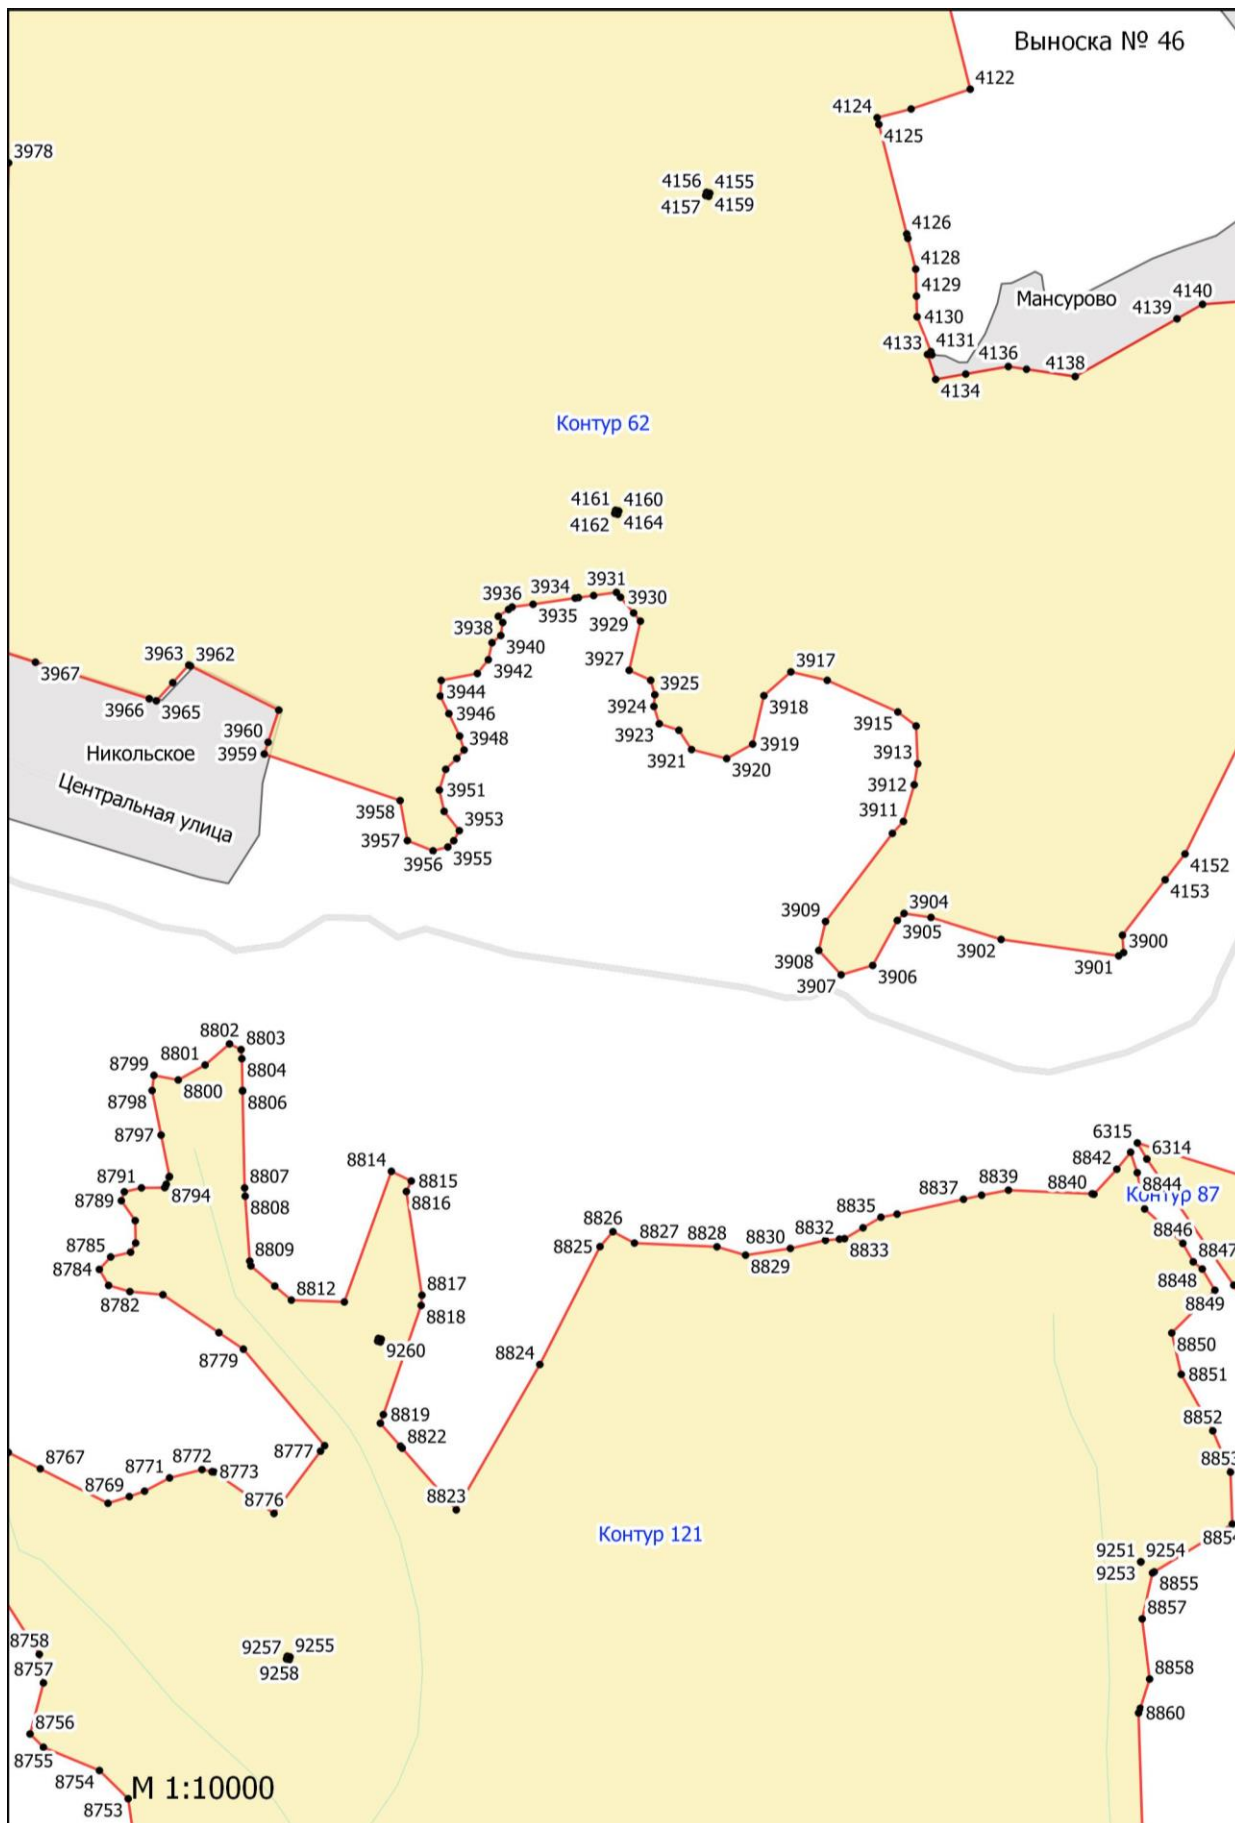

**Графическое описание местоположения границ земель, на которых
располагаются ценные леса (запретные полосы лесов, расположенные вдоль
водных объектов), на территории Тарусского участкового лесничества
Ферзиковского лесничества Калужской области**

Выноска № 2

Потесниково

M 1:10000

Выноска № 7

Волковское

Молодёжная улица

Приокский

Молодёжная улица

Приокский

Салтыково

Туловня

M 1:10000

Большуново

Большуново

Выноска № 26

Велья

M 1:10000

Контур 72

Мансурово

Глинище

Арпыли

Выноска № 51

Контур 99

Контур 103