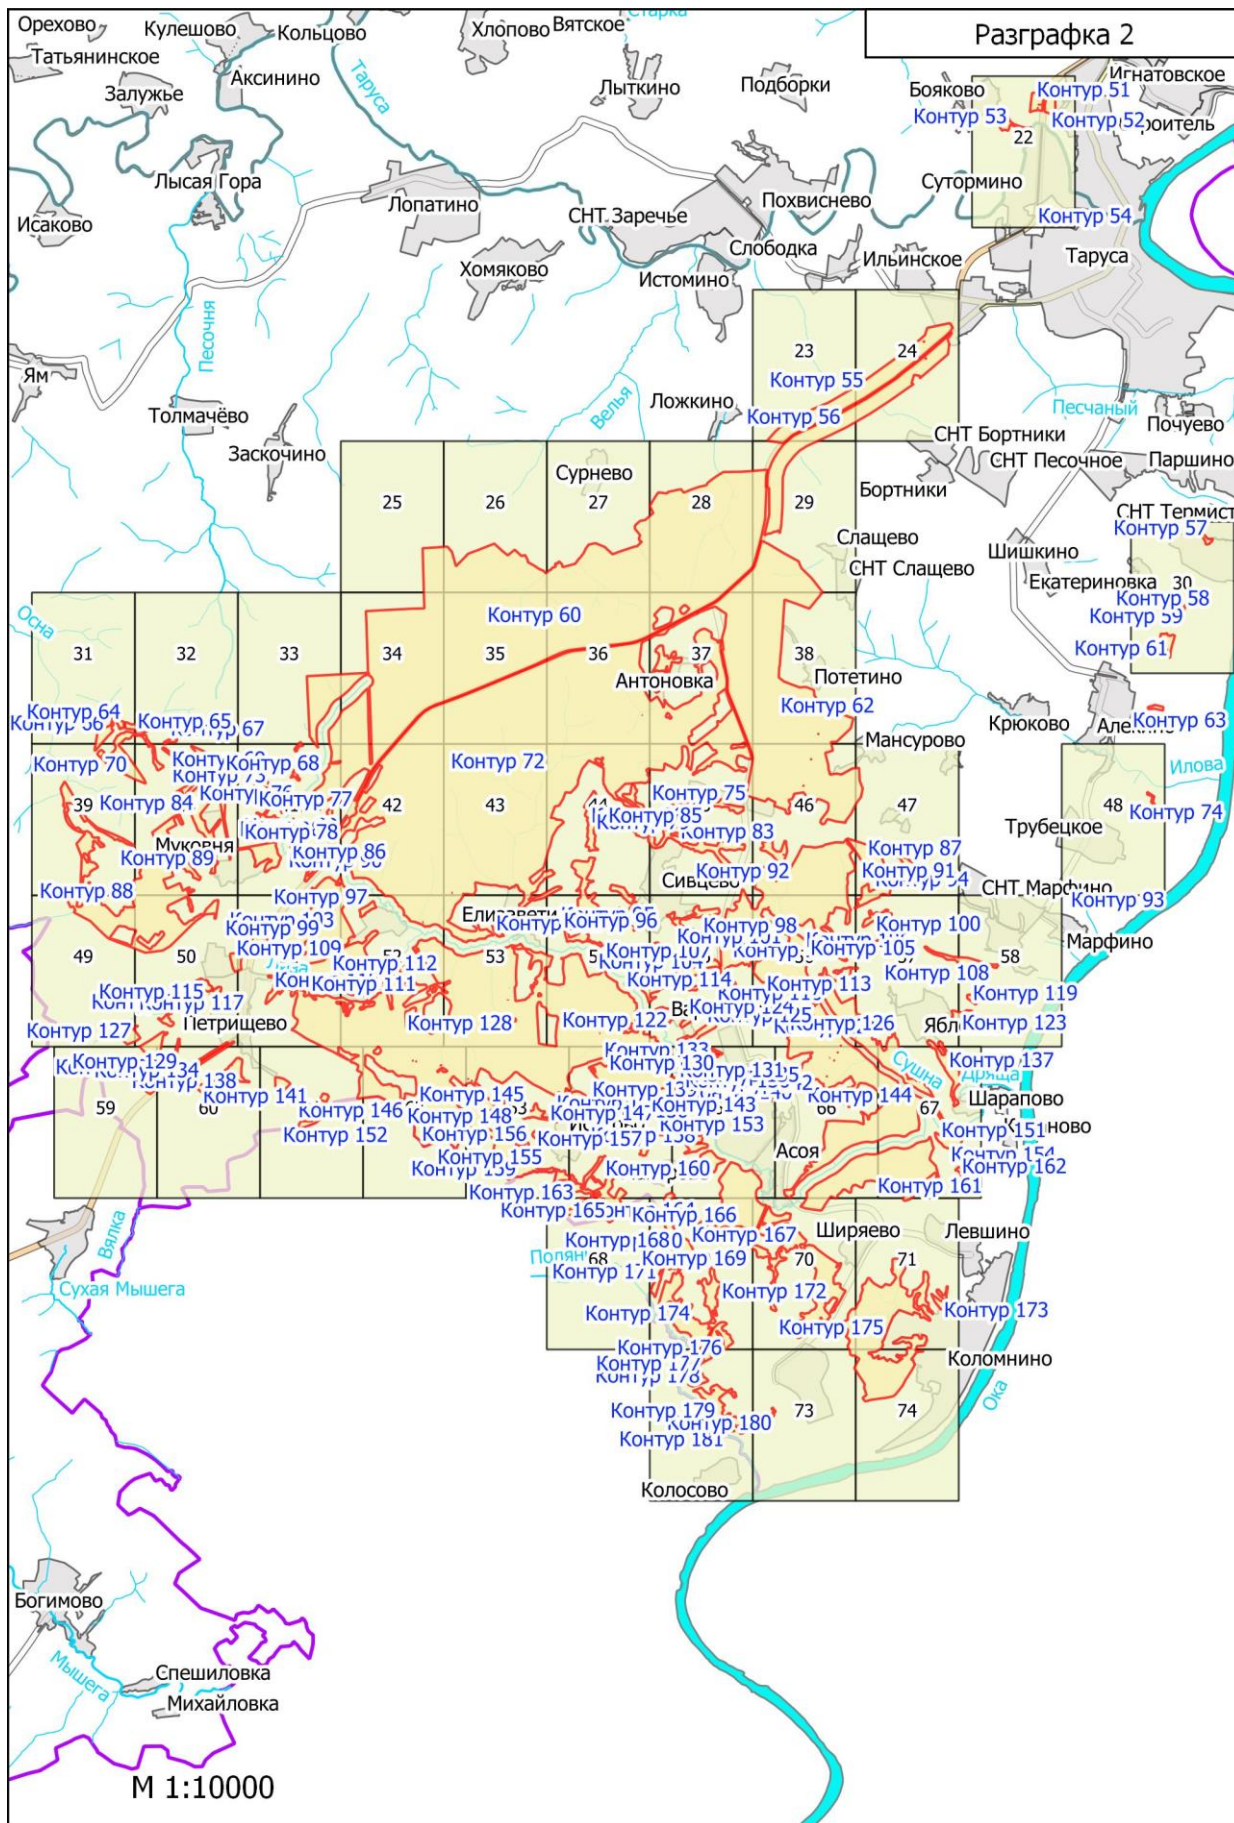

**Графическое описание местоположения границ земель, на которых
располагаются ценные леса (запретные полосы лесов, расположенные вдоль
водных объектов), на территории Тарусского участкового лесничества
Ферзиковского лесничества Калужской области**

Выноска № 2

Потесниково

M 1:10000

Выноска № 7

Волковское

Молодёжная улица

Приокский

Молодёжная улица

Приокский

Салтыково

Туловня

M 1:10000

Большуново

Большуново

Выноска № 26

Велья

Козловка