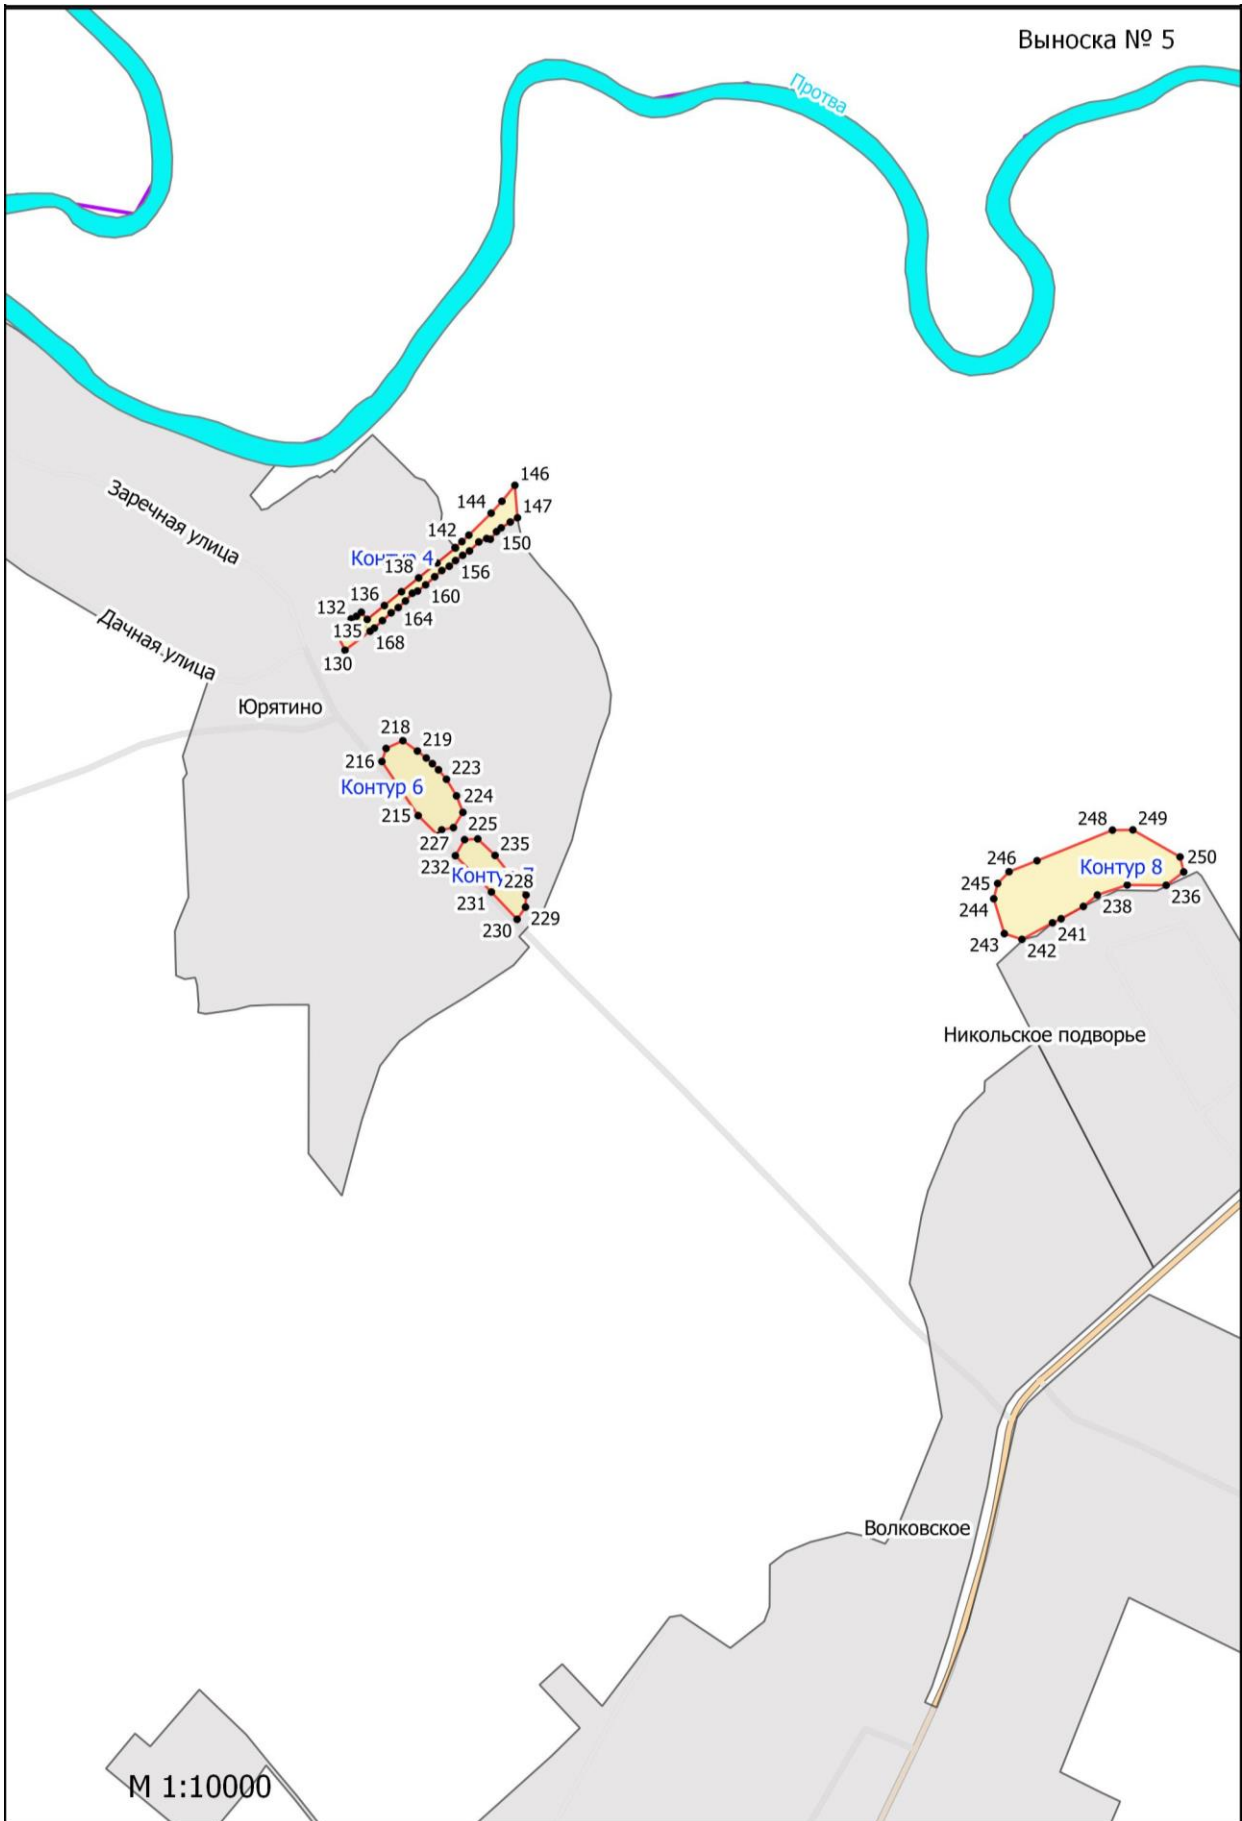

**Графическое описание местоположения границ земель, на которых
располагаются ценные леса (запретные полосы лесов, расположенные вдоль
водных объектов), на территории Тарусского участкового лесничества
Ферзиковского лесничества Калужской области**

Выноска № 2

Потесниково

M 1:10000

Выноска № 7

Волковское

Молодёжная улица

Приокский

Молодёжная улица

Волковское

СНТ Окский Хутор

СНТ Звезда

1621 1622
1616 1623
1615 1605
1613 1606
1612 1607
1611 1608
1610
Приокский

Контур 31

М 1:10000

Ока

Выноска № 14

Приокский

Салтыково

Туловня

M 1:10000

Большуново

Большуново

Выноска № 26

Велья