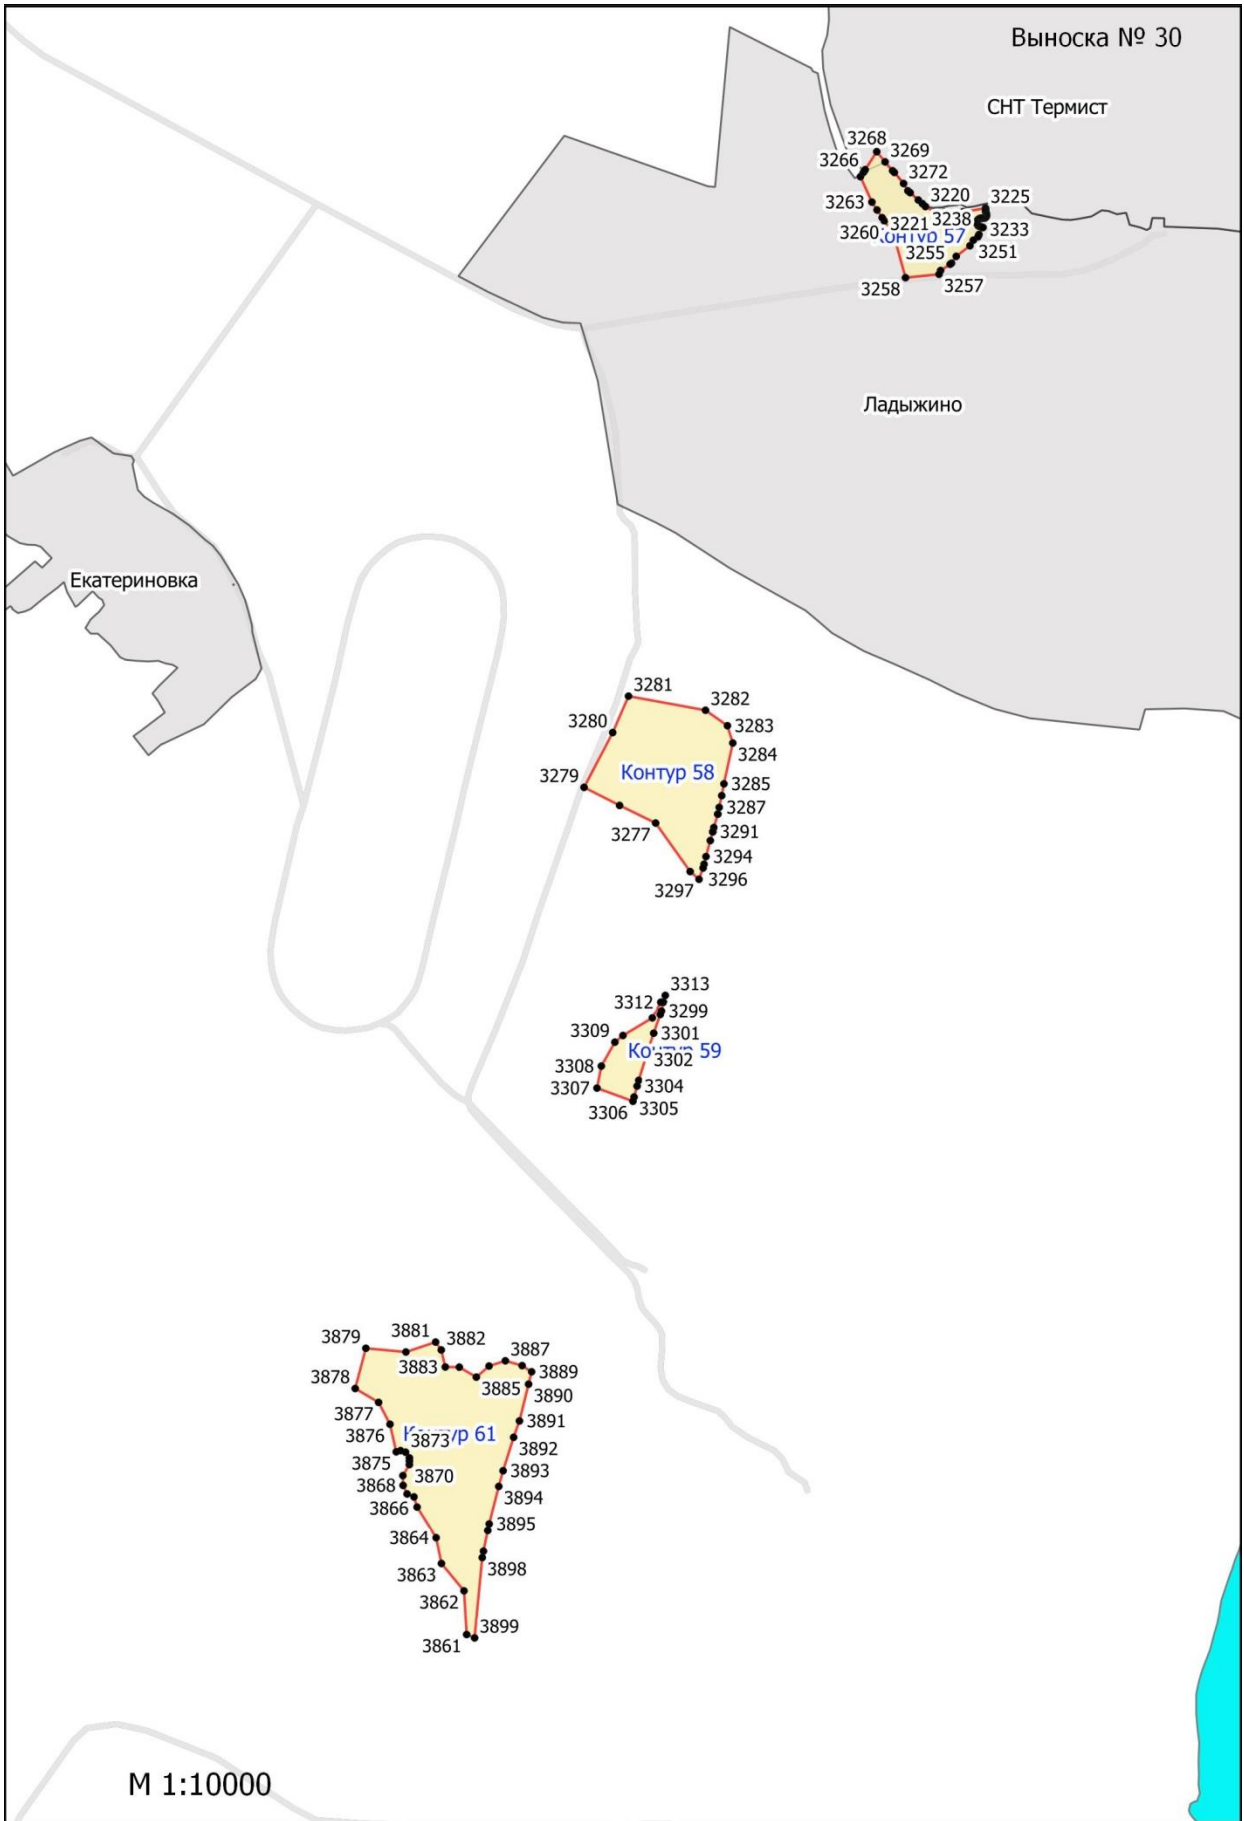

**Графическое описание местоположения границ земель, на которых
располагаются ценные леса (запретные полосы лесов, расположенные вдоль
водных объектов), на территории Тарусского участкового лесничества
Ферзиковского лесничества Калужской области**

Выноска № 2

Потесниково

M 1:10000

Выноска № 7

Волковское

Молодёжная улица

Приокский

Молодёжная улица

Приокский

Салтыково

Туловня

M 1:10000

Большуново

Большуново

Выноска № 26

Велья

M 1:10000

Выноска № 28

Контур 60

Контур 62

М 1:10000

Выноска № 32

Песочня

М 1:10000