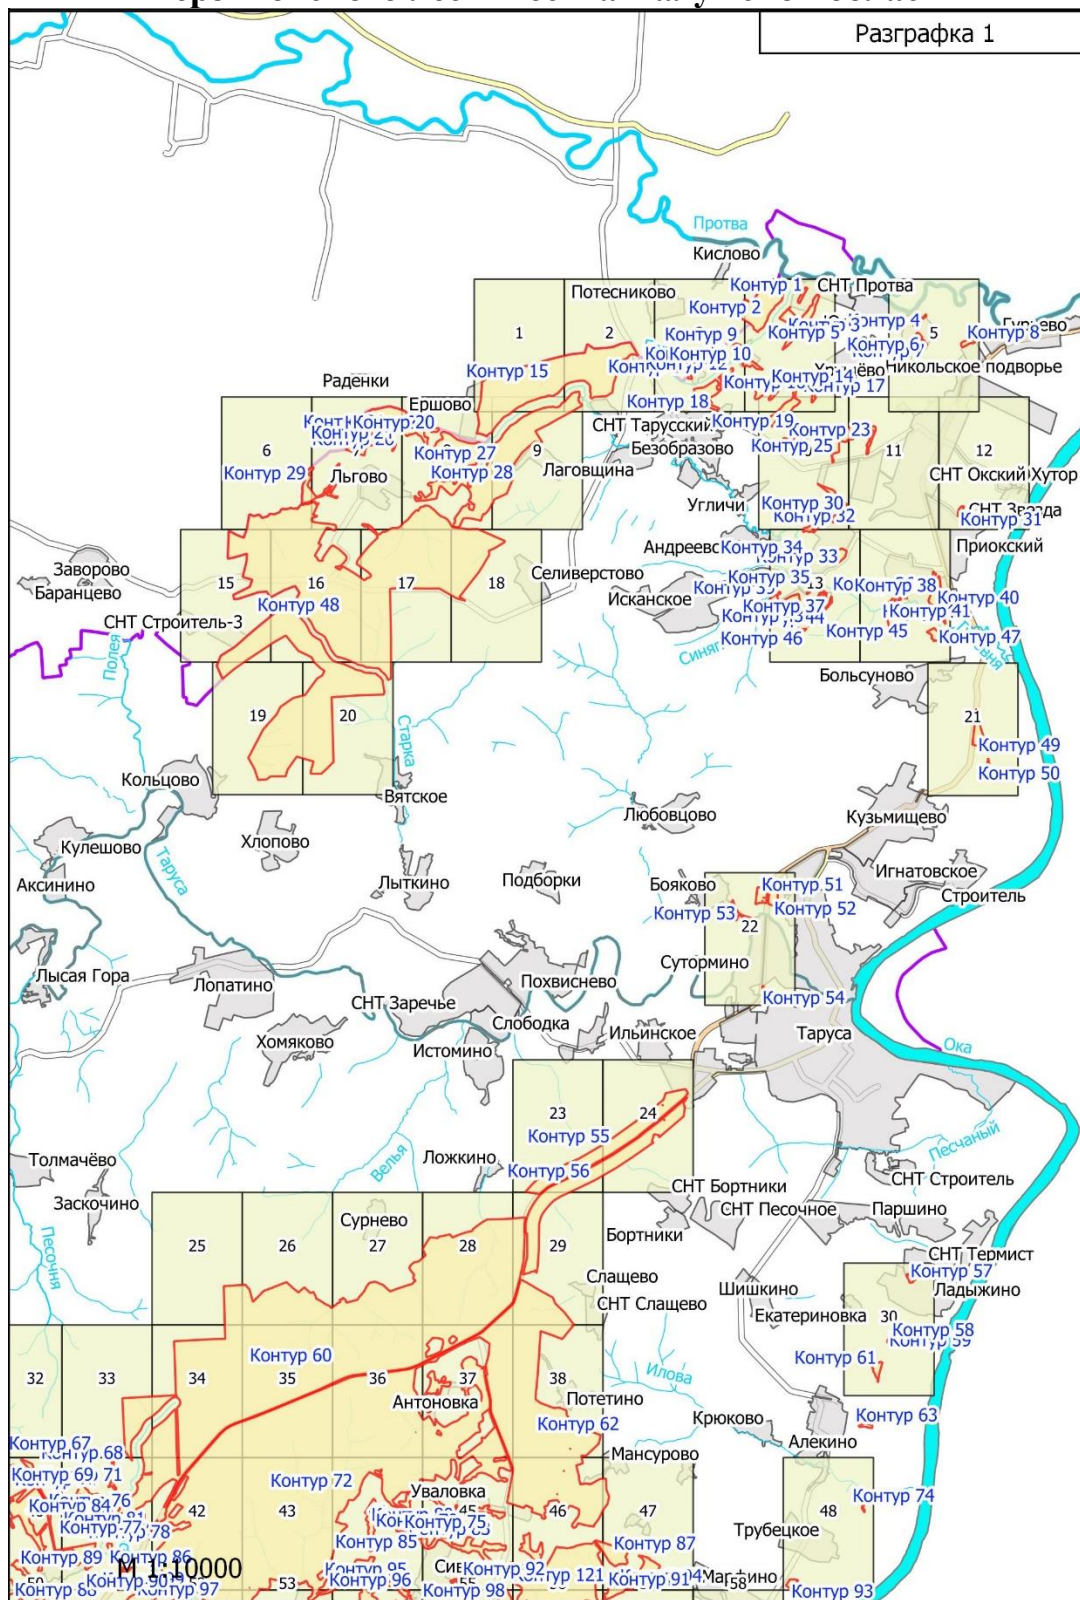

**Графическое описание местоположения границ земель, на которых
располагаются ценные леса (запретные полосы лесов, расположенные вдоль
водных объектов), на территории Тарусского участкового лесничества
Ферзиковского лесничества Калужской области**

Выноска № 2

Потесниково

M 1:10000

Выноска № 7

Волковское

Молодёжная улица

Приокский

Молодёжная улица

Приокский

Салтыково

Туловня

M 1:10000

Большуново

Большуново

Выноска № 26

Велья

Козловка