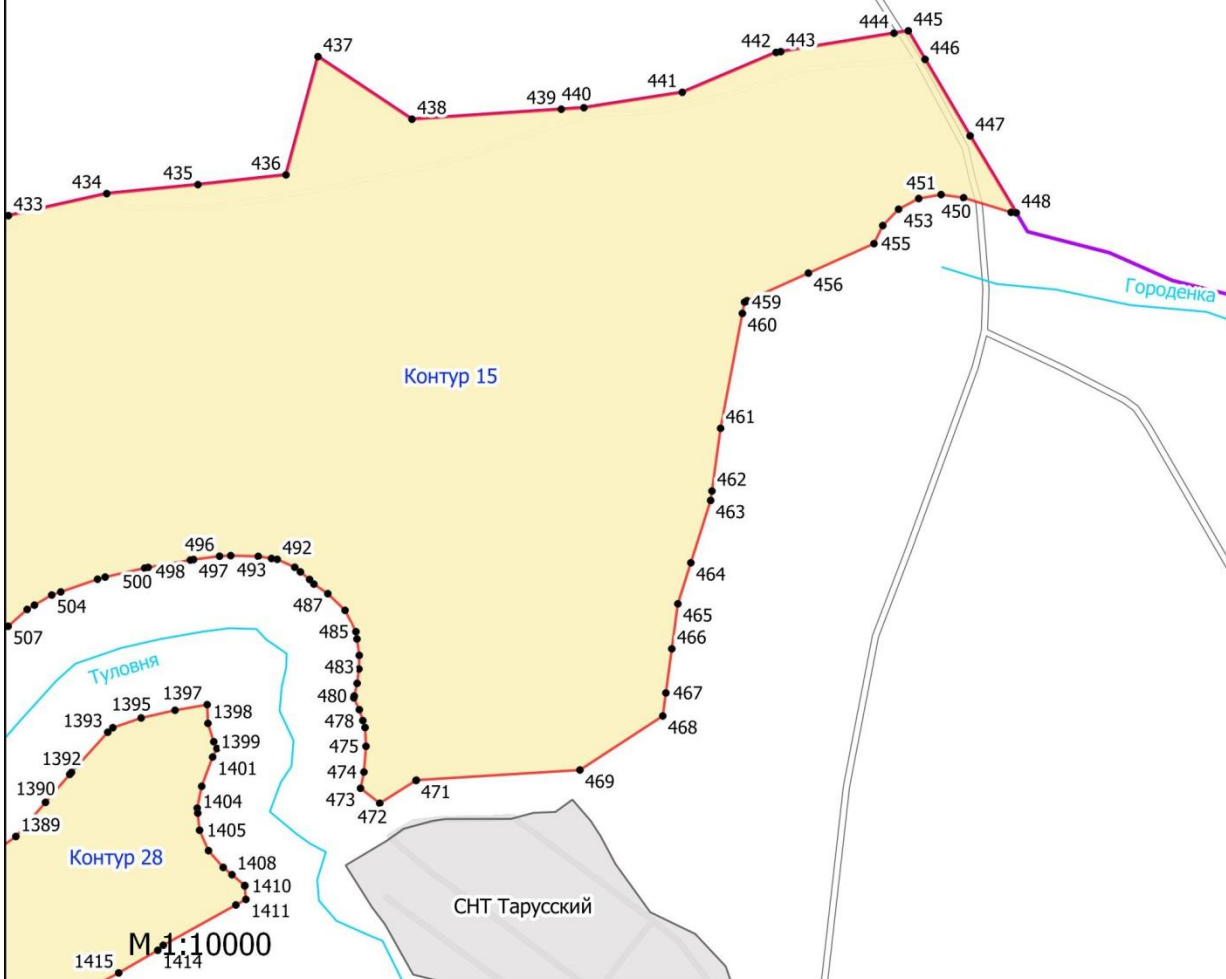

**Графическое описание местоположения границ земель, на которых
располагаются ценные леса (запретные полосы лесов, расположенные вдоль
водных объектов), на территории Тарусского участкового лесничества
Ферзиковского лесничества Калужской области**

Выноска № 2

Потесниково

M 1:10000

Выноска № 7

Волковское

Молодёжная улица

Приокский

Молодёжная улица

Волковское

СНТ Окский Хутор

СНТ Звезда

1621 1622
1616 1623
1615 1605
1613 1606
1612 1607
1611 1608
1610
Приокский

Контур 31

М 1:10000

Ока

Выноска № 14

Приокский

Салтыково

Туловня

M 1:10000

Большуново

Большуново

Выноска № 26

Велья