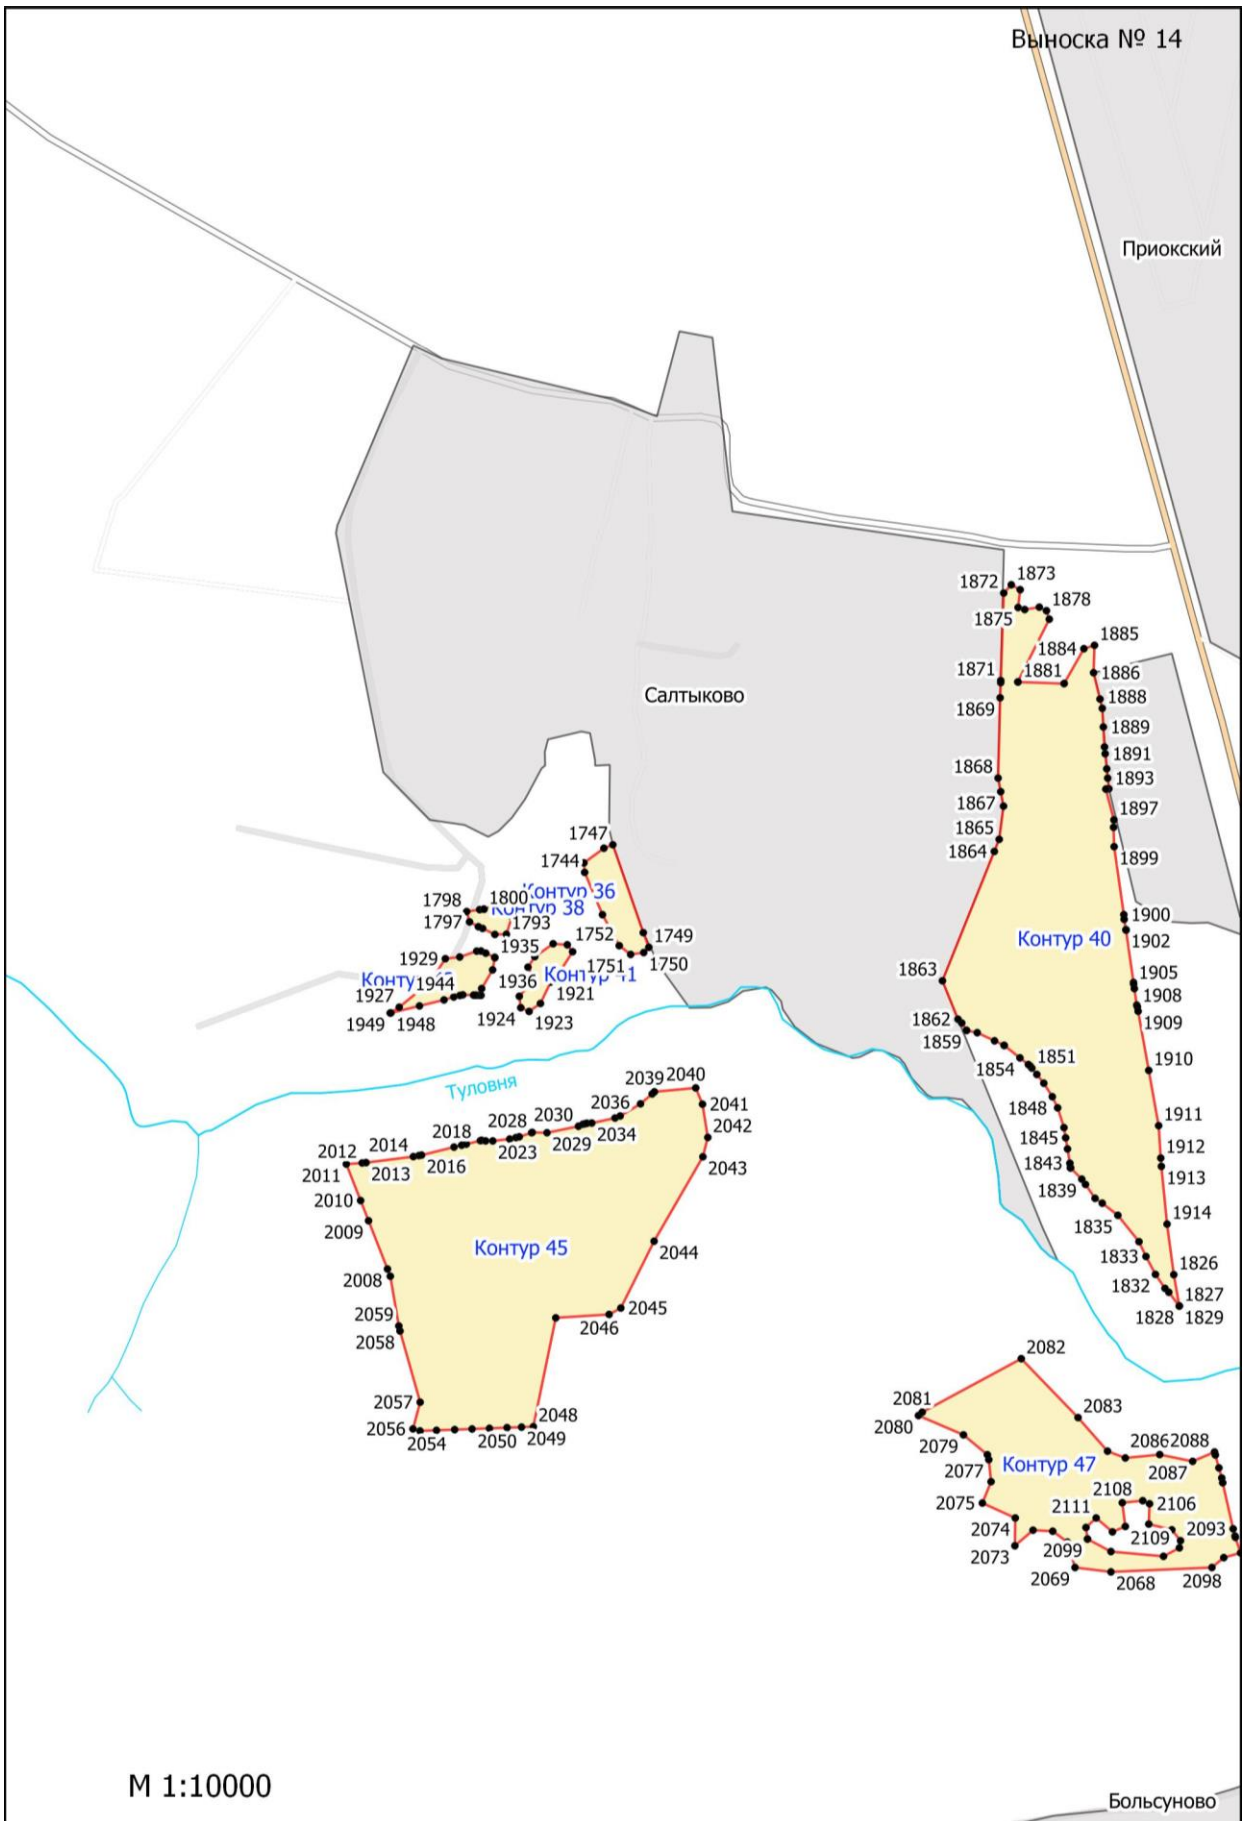

**Графическое описание местоположения границ земель, на которых
располагаются ценные леса (запретные полосы лесов, расположенные вдоль
водных объектов), на территории Тарусского участкового лесничества
Ферзиковского лесничества Калужской области**

Выноска № 2

Потесниково

M 1:10000

Выноска № 7

Волковское

Молодёжная улица

Приокский

Молодёжная улица

Волковское

СНТ Окский Хутор

СНТ Звезда

1621 1622
1616 1623
1615 1605
1613 1606
1612 1607
1611 1608
1610
Приокский

Контур 31

М 1:10000

Ока

Выноска № 14

Приокский

Салтыково

Туловня

M 1:10000

Большуново

Большуново

Выноска № 26

Велья