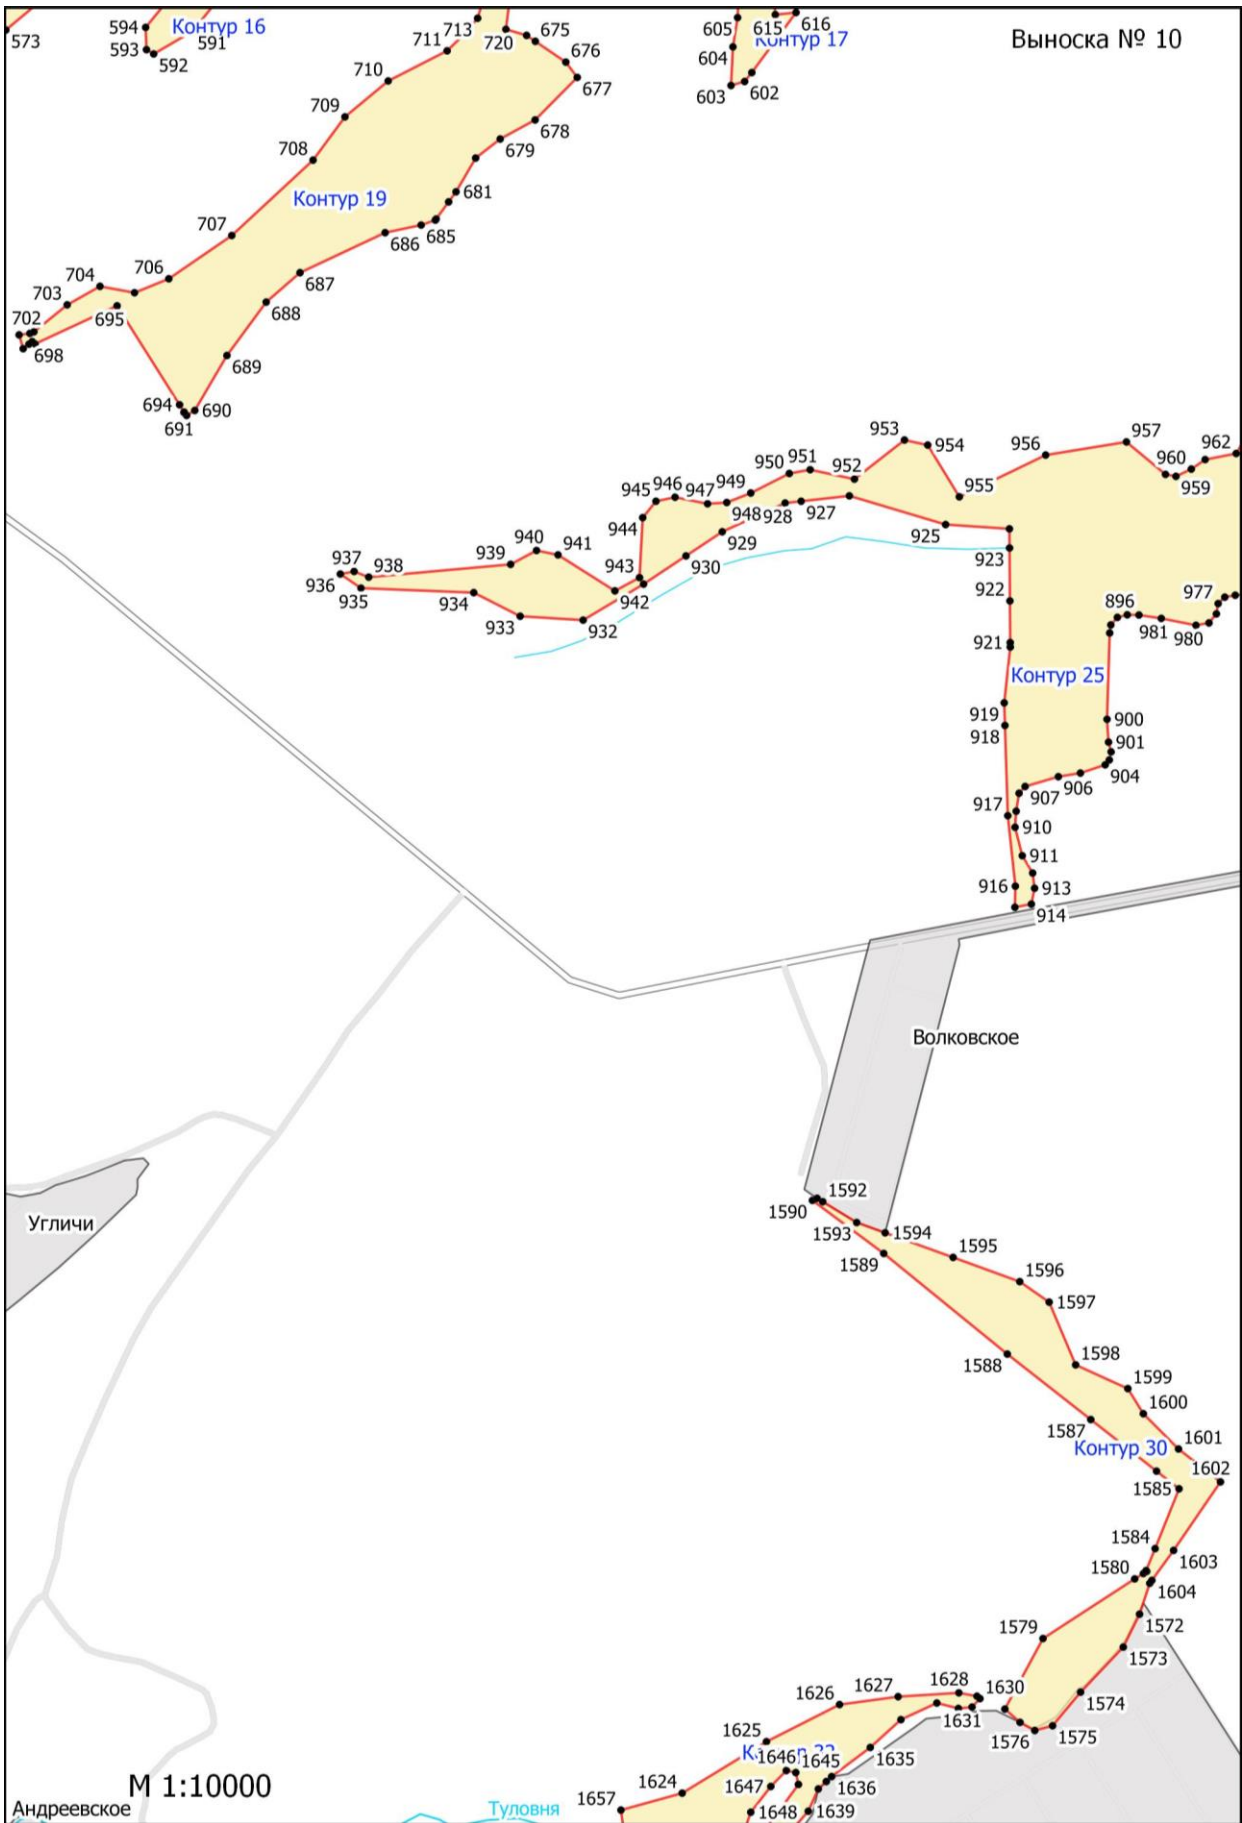

**Графическое описание местоположения границ земель, на которых
располагаются ценные леса (запретные полосы лесов, расположенные вдоль
водных объектов), на территории Тарусского участкового лесничества
Ферзиковского лесничества Калужской области**

Выноска № 2

Потесниково

M 1:10000

Выноска № 7

Волковское

Молодёжная улица

Приокский

Молодёжная улица

Волковское

СНТ Окский Хутор

СНТ Звезда

1621 1622
1616 1623
1615 1605
1613 1606
1612 1607
1611 1608
1610
Приокский

Контур 31

М 1:10000

Ока

Выноска № 14

Приокский

Салтыково

Туловня

M 1:10000

Большуново

Большуново

Выноска № 26

Велья