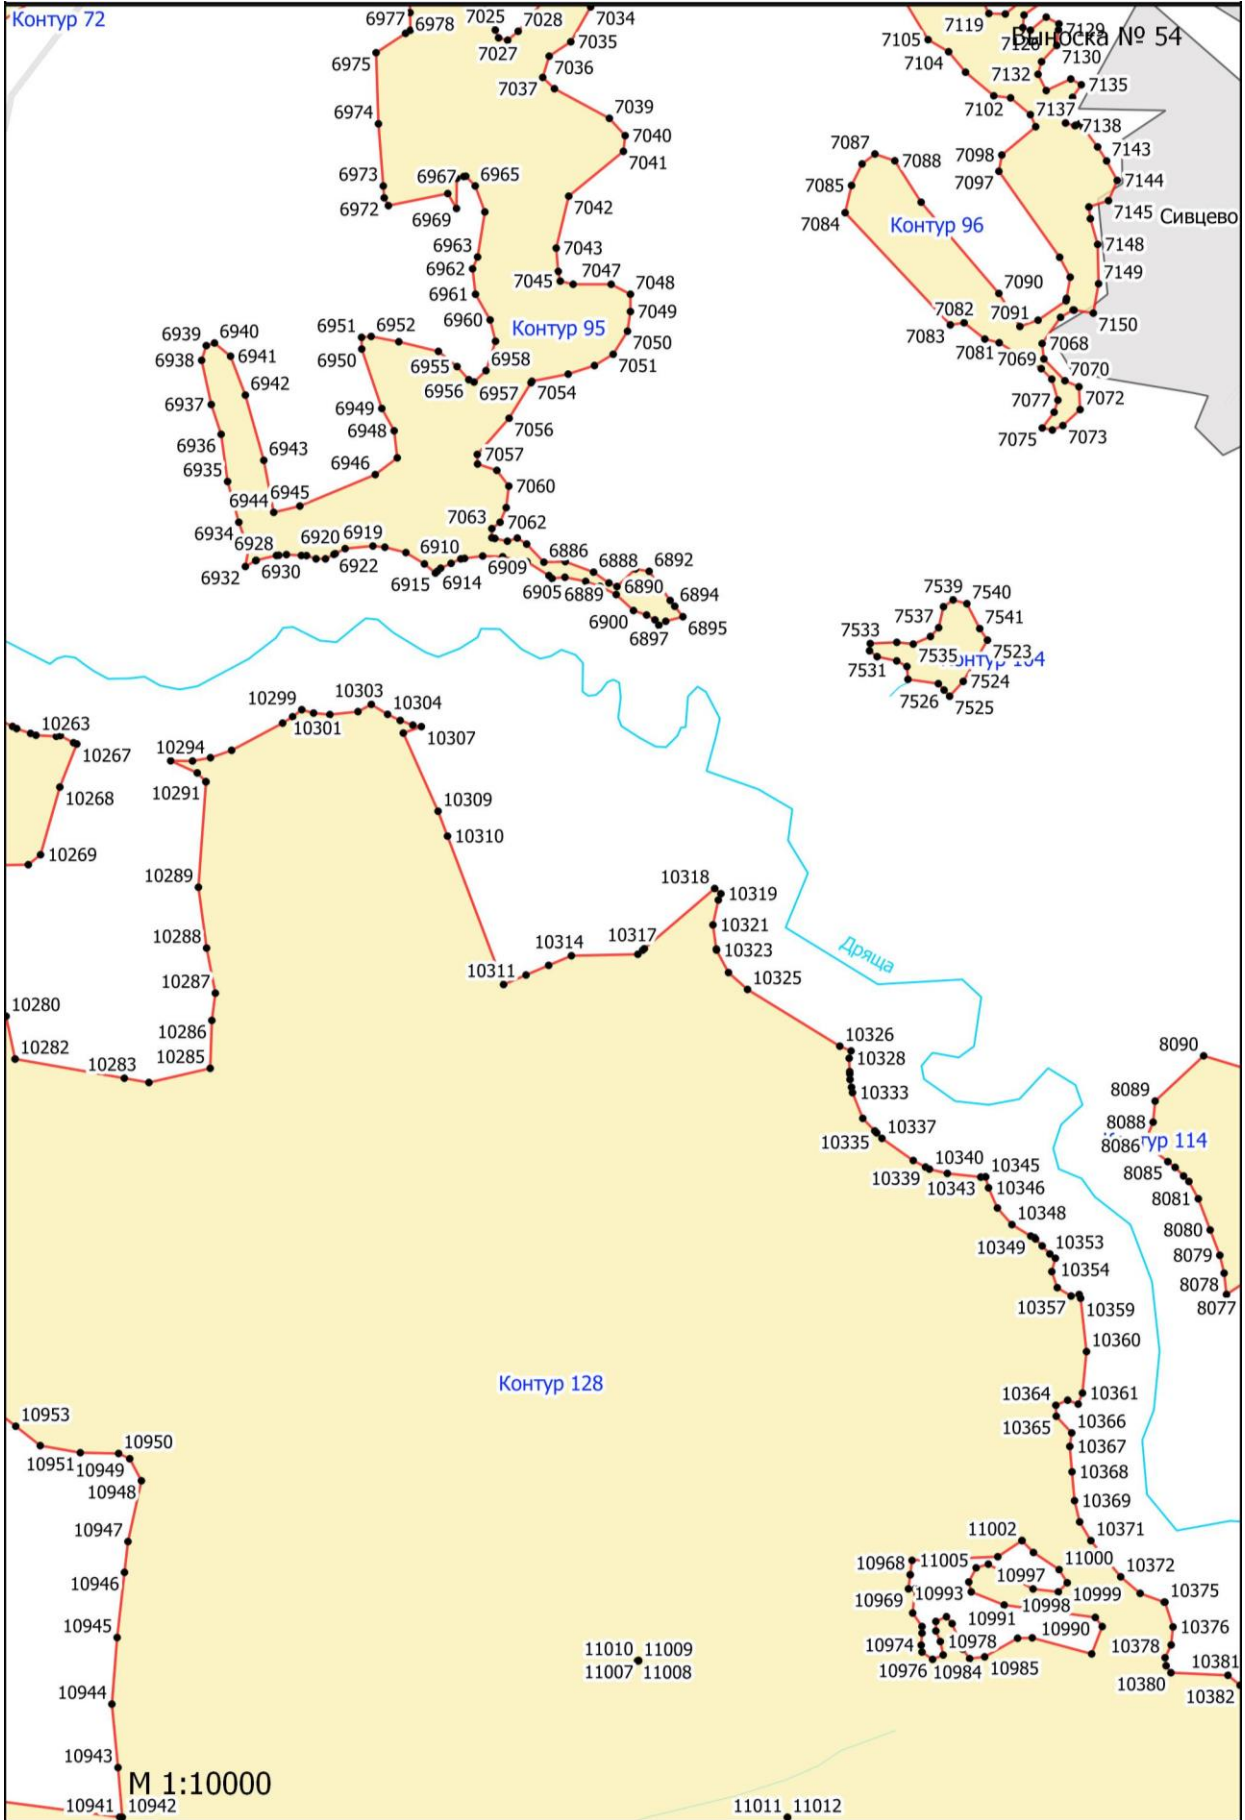

Контур 72

М 1:10000