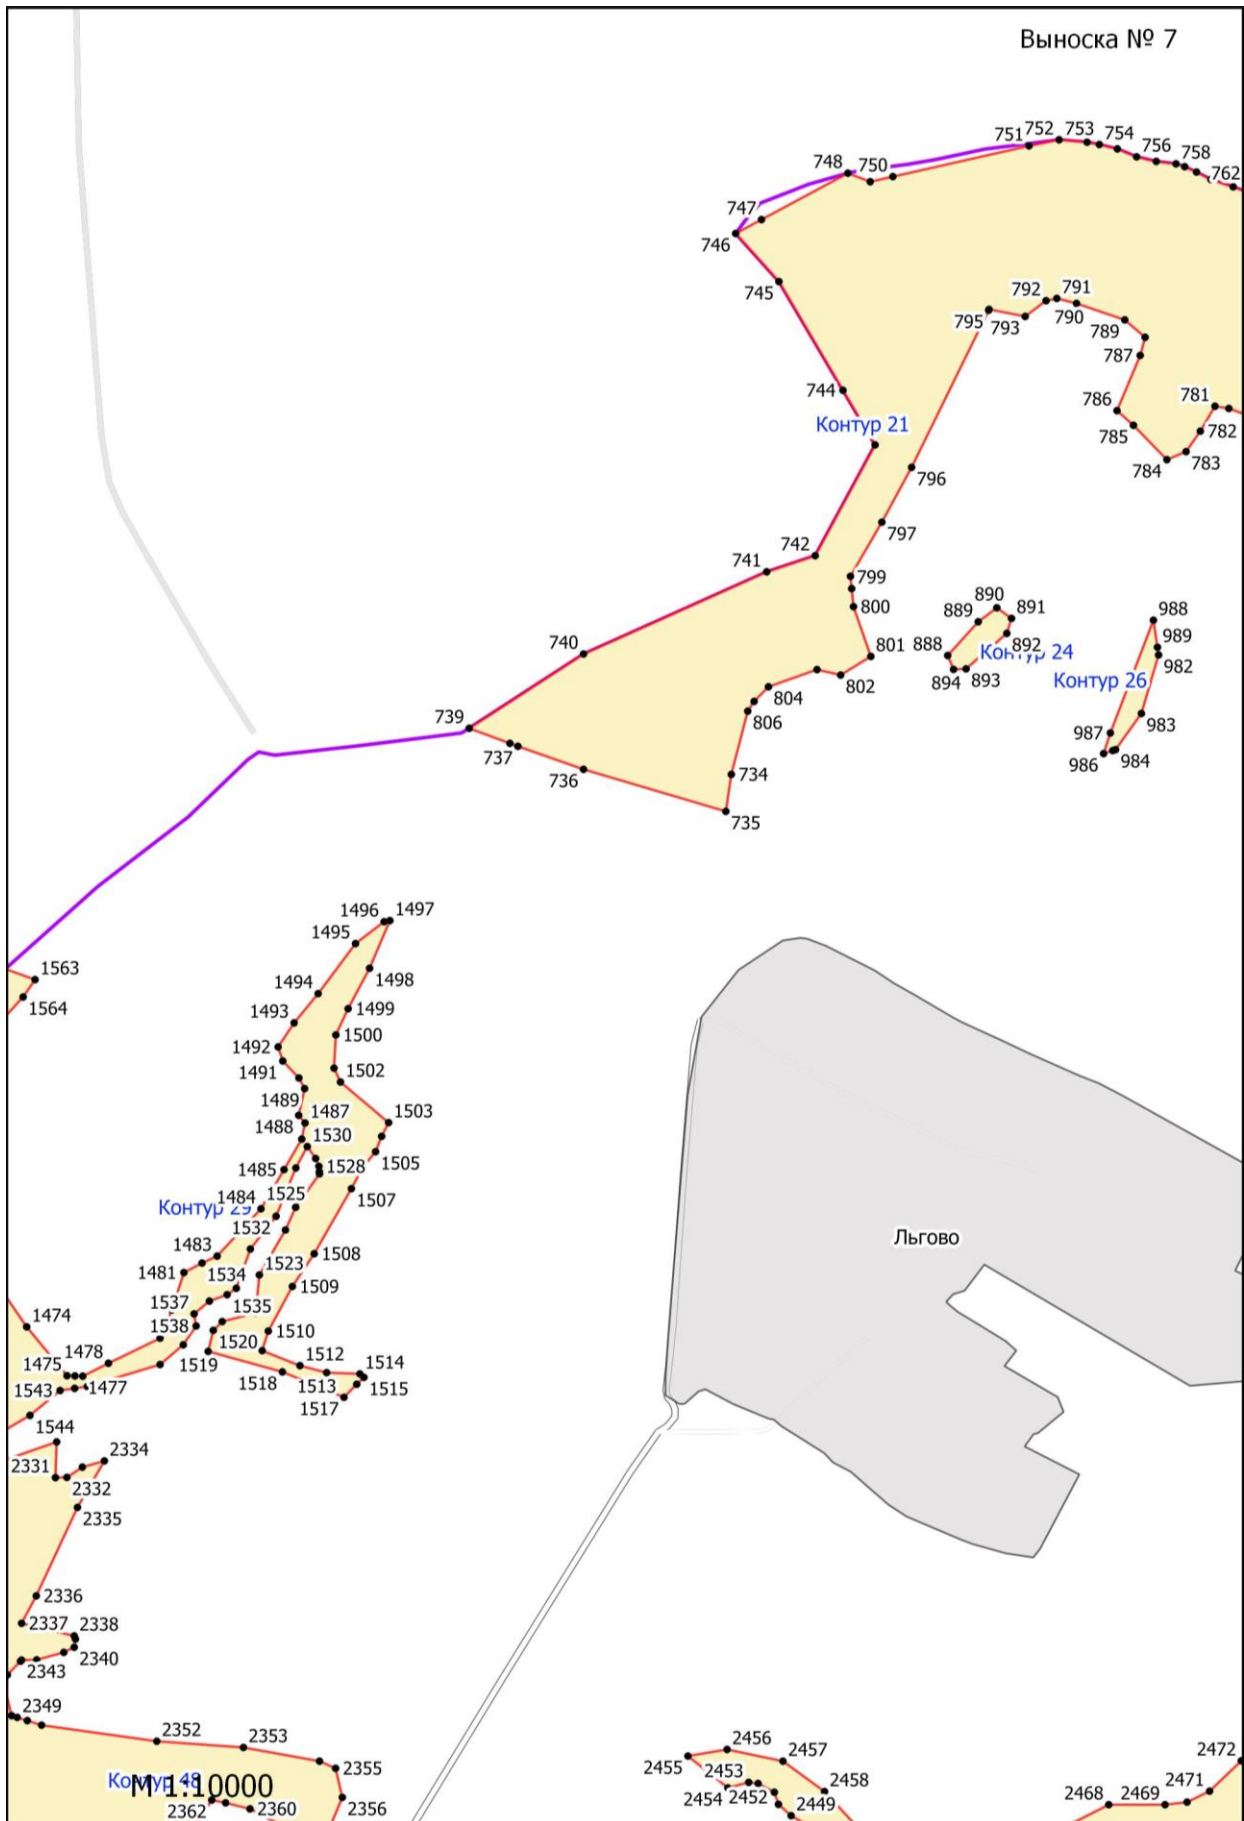

**Графическое описание местоположения границ земель, на которых
располагаются ценные леса (запретные полосы лесов, расположенные вдоль
водных объектов), на территории Тарусского участкового лесничества
Ферзиковского лесничества Калужской области**

Выноска № 2

Потесниково

M 1:10000

Выноска № 7

Волковское

Молодёжная улица

Приокский

Молодёжная улица

Волковское

СНТ Окский Хутор

СНТ Звезда

1621 1622
1616 1623
1615 1605
1613 1606
1612 1607
1611 1608
1610
Приокский

Контур 31

М 1:10000

Ока

Выноска № 14

Приокский

Салтыково

Туловня

M 1:10000

Большуново

Большуново

Выноска № 26

Велья