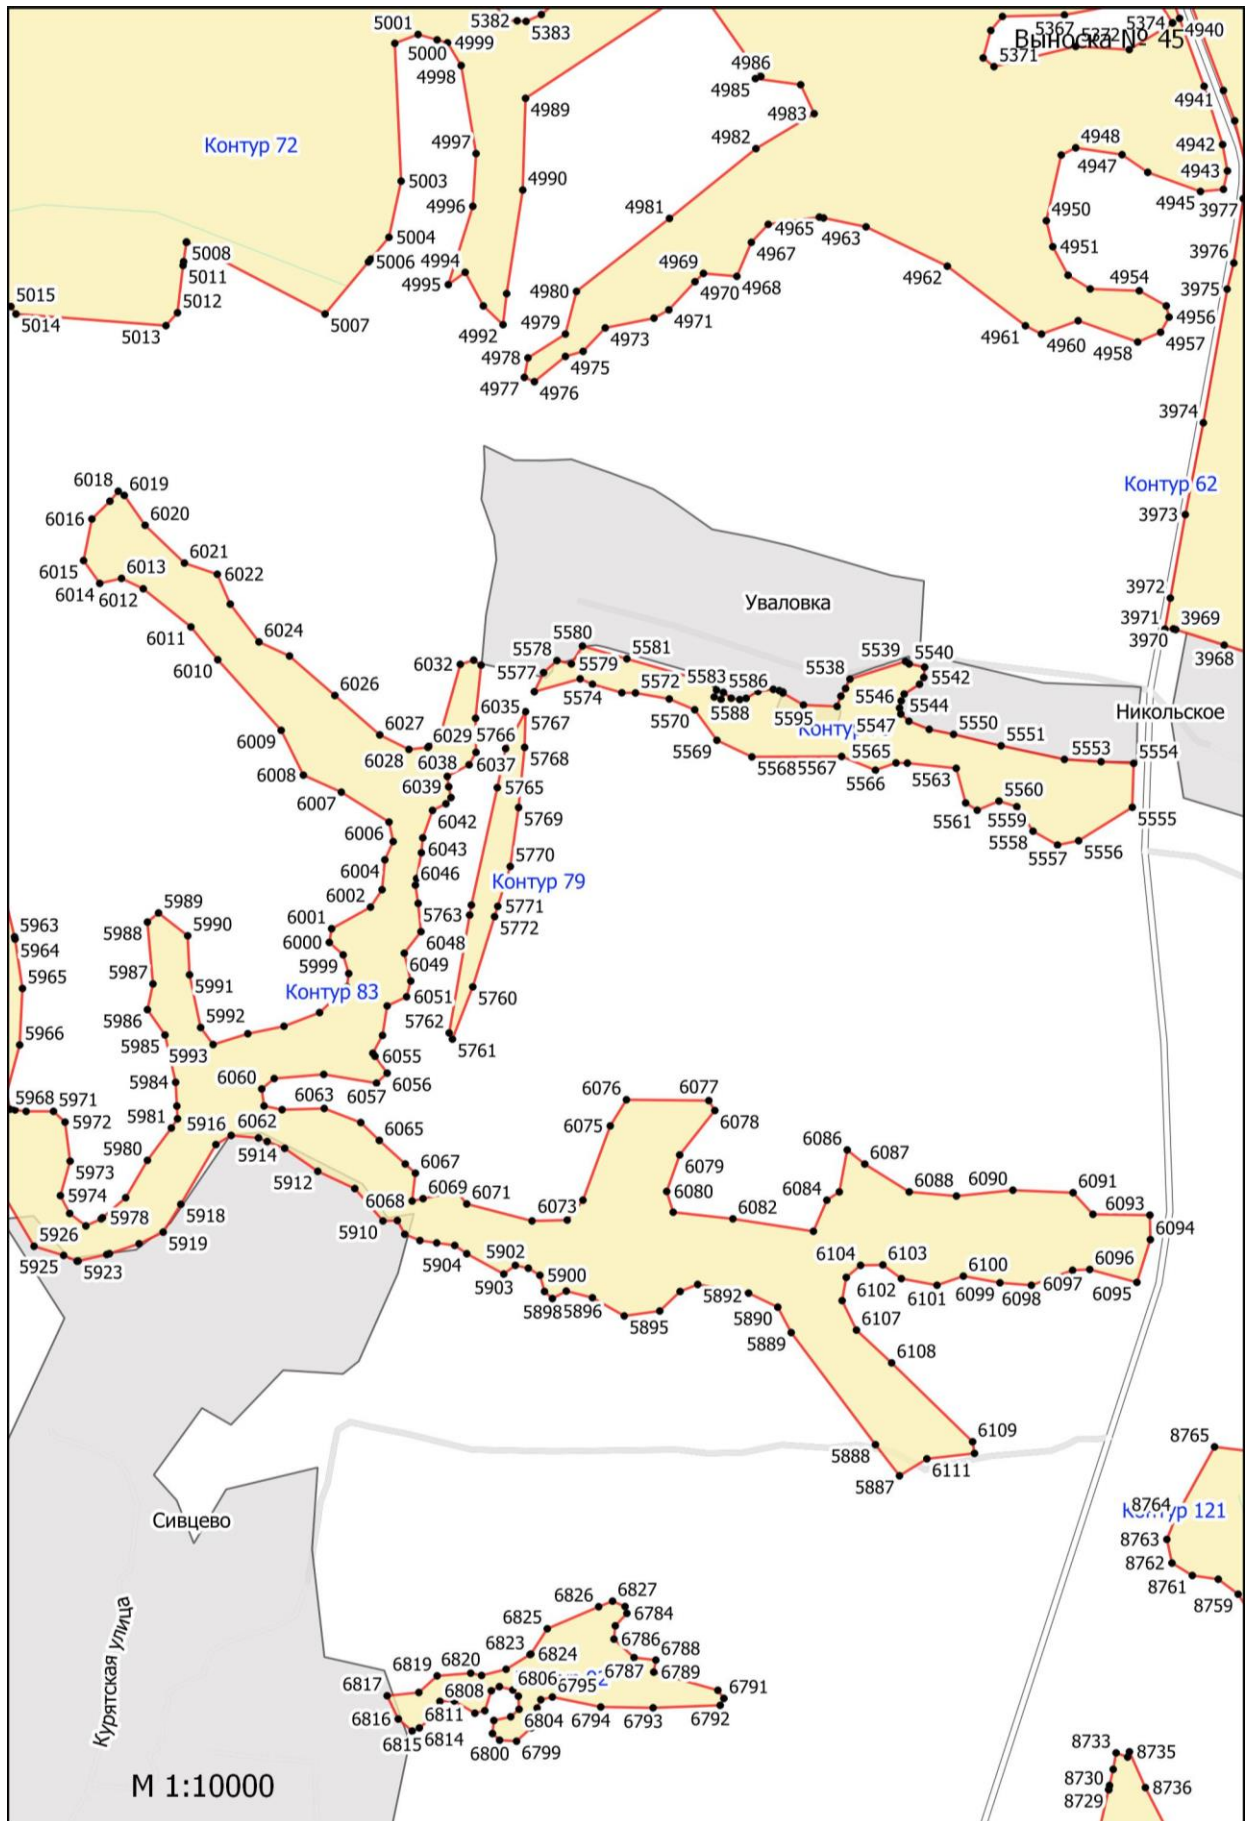

**Графическое описание местоположения границ земель, на которых
располагаются ценные леса (запретные полосы лесов, расположенные вдоль
водных объектов), на территории Тарусского участкового лесничества
Ферзиковского лесничества Калужской области**

Выноска № 2

Потесниково

M 1:10000

Выноска № 7

Волковское

Молодёжная улица

Приокский

Молодёжная улица

Приокский

Салтыково

Туловня

M 1:10000

Большуново

Большуново

Выноска № 26

Велья

M 1:10000

Контур 72

Мансурово

Глинище

Арпыли

Выноска № 51

Контур 99

Контур 103