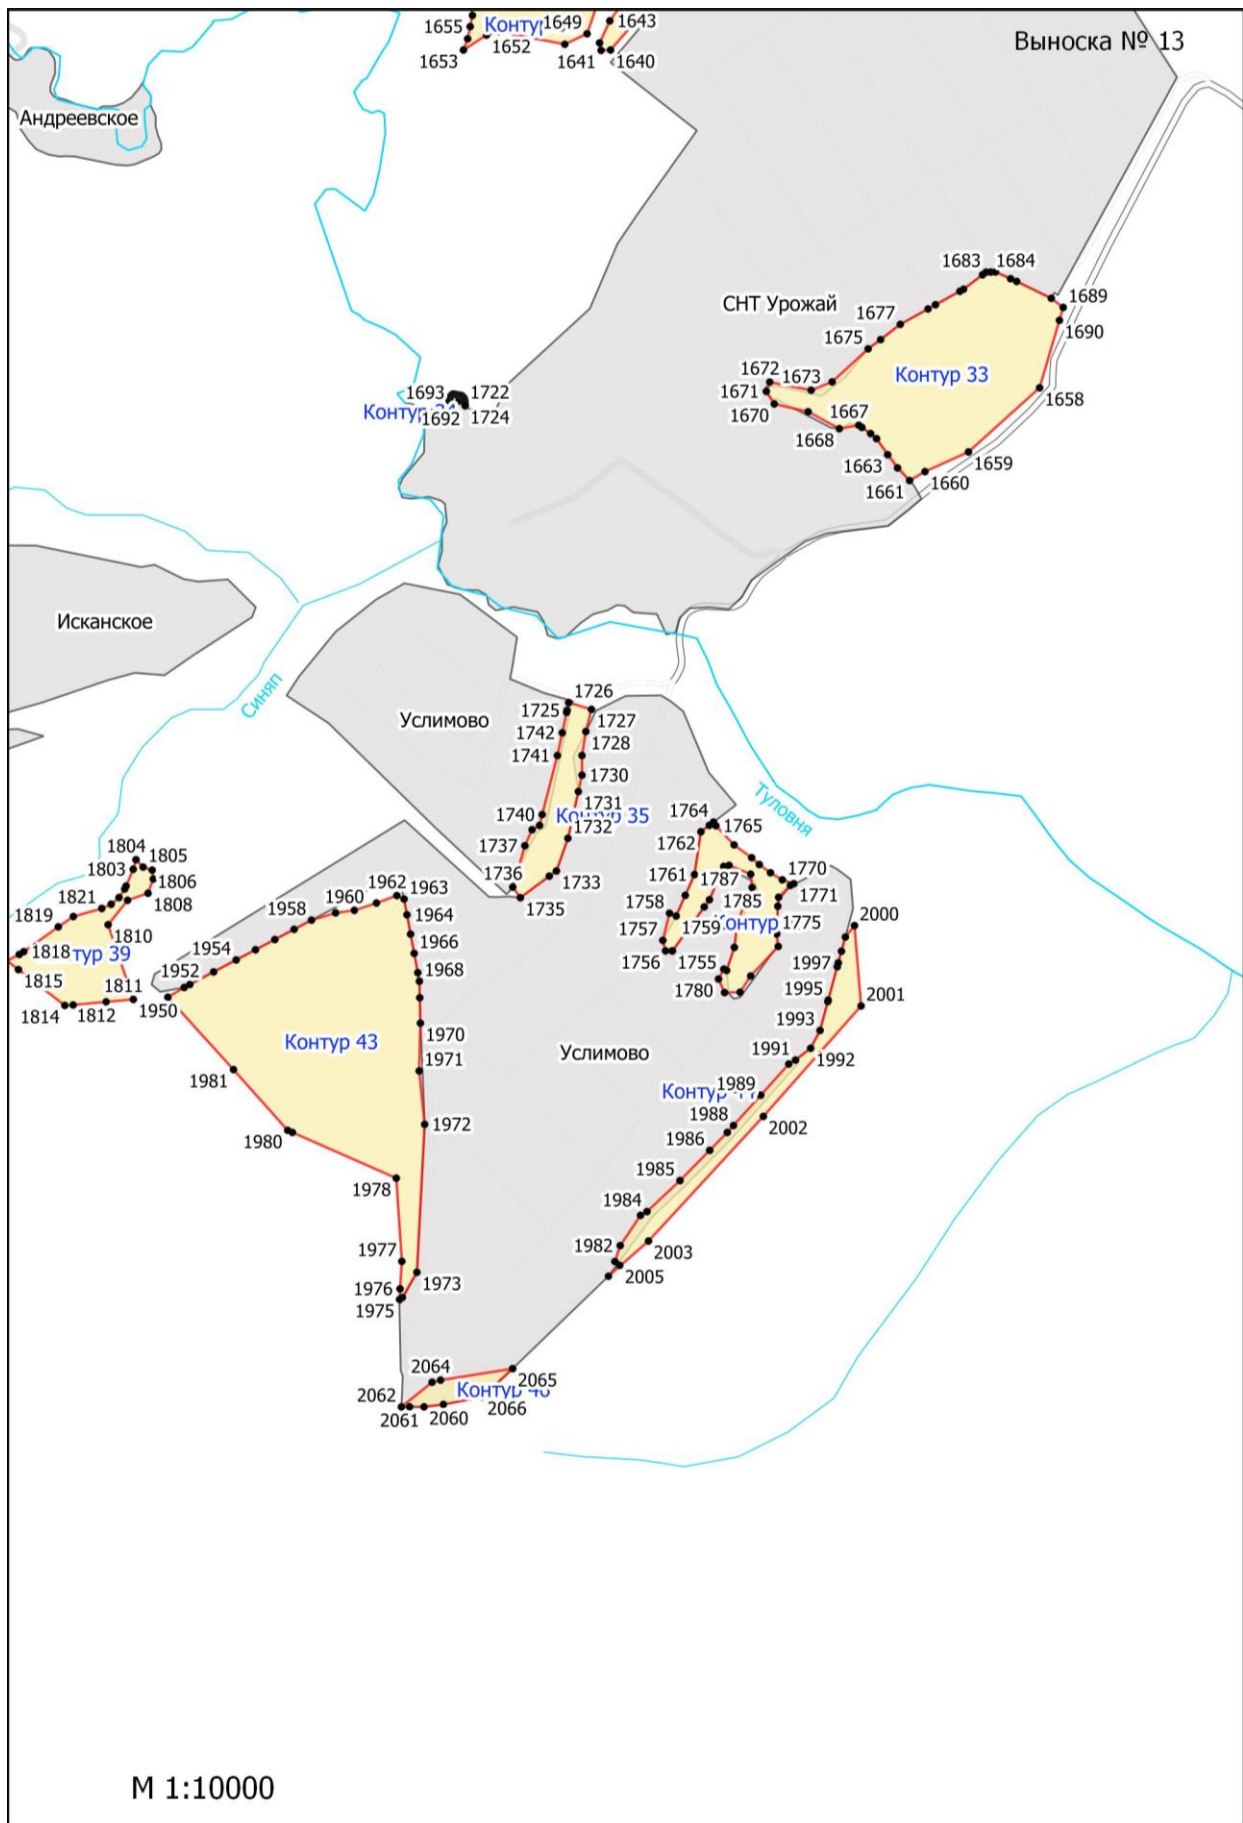

**Графическое описание местоположения границ земель, на которых
располагаются ценные леса (запретные полосы лесов, расположенные вдоль
водных объектов), на территории Тарусского участкового лесничества
Ферзиковского лесничества Калужской области**

Выноска № 2

Потесниково

M 1:10000

Выноска № 7

Волковское

Молодёжная улица

Приокский

Молодёжная улица

Волковское

СНТ Окский Хутор

СНТ Звезда

1621 1622
1616 1623
1615 1605
1613 1606
1612 1607
1611 1608
1610
Приокский

Контур 31

М 1:10000

Ока

Выноска № 14

Приокский

Салтыково

Туловня

M 1:10000

Большуново

Большуново

Выноска № 26

Велья