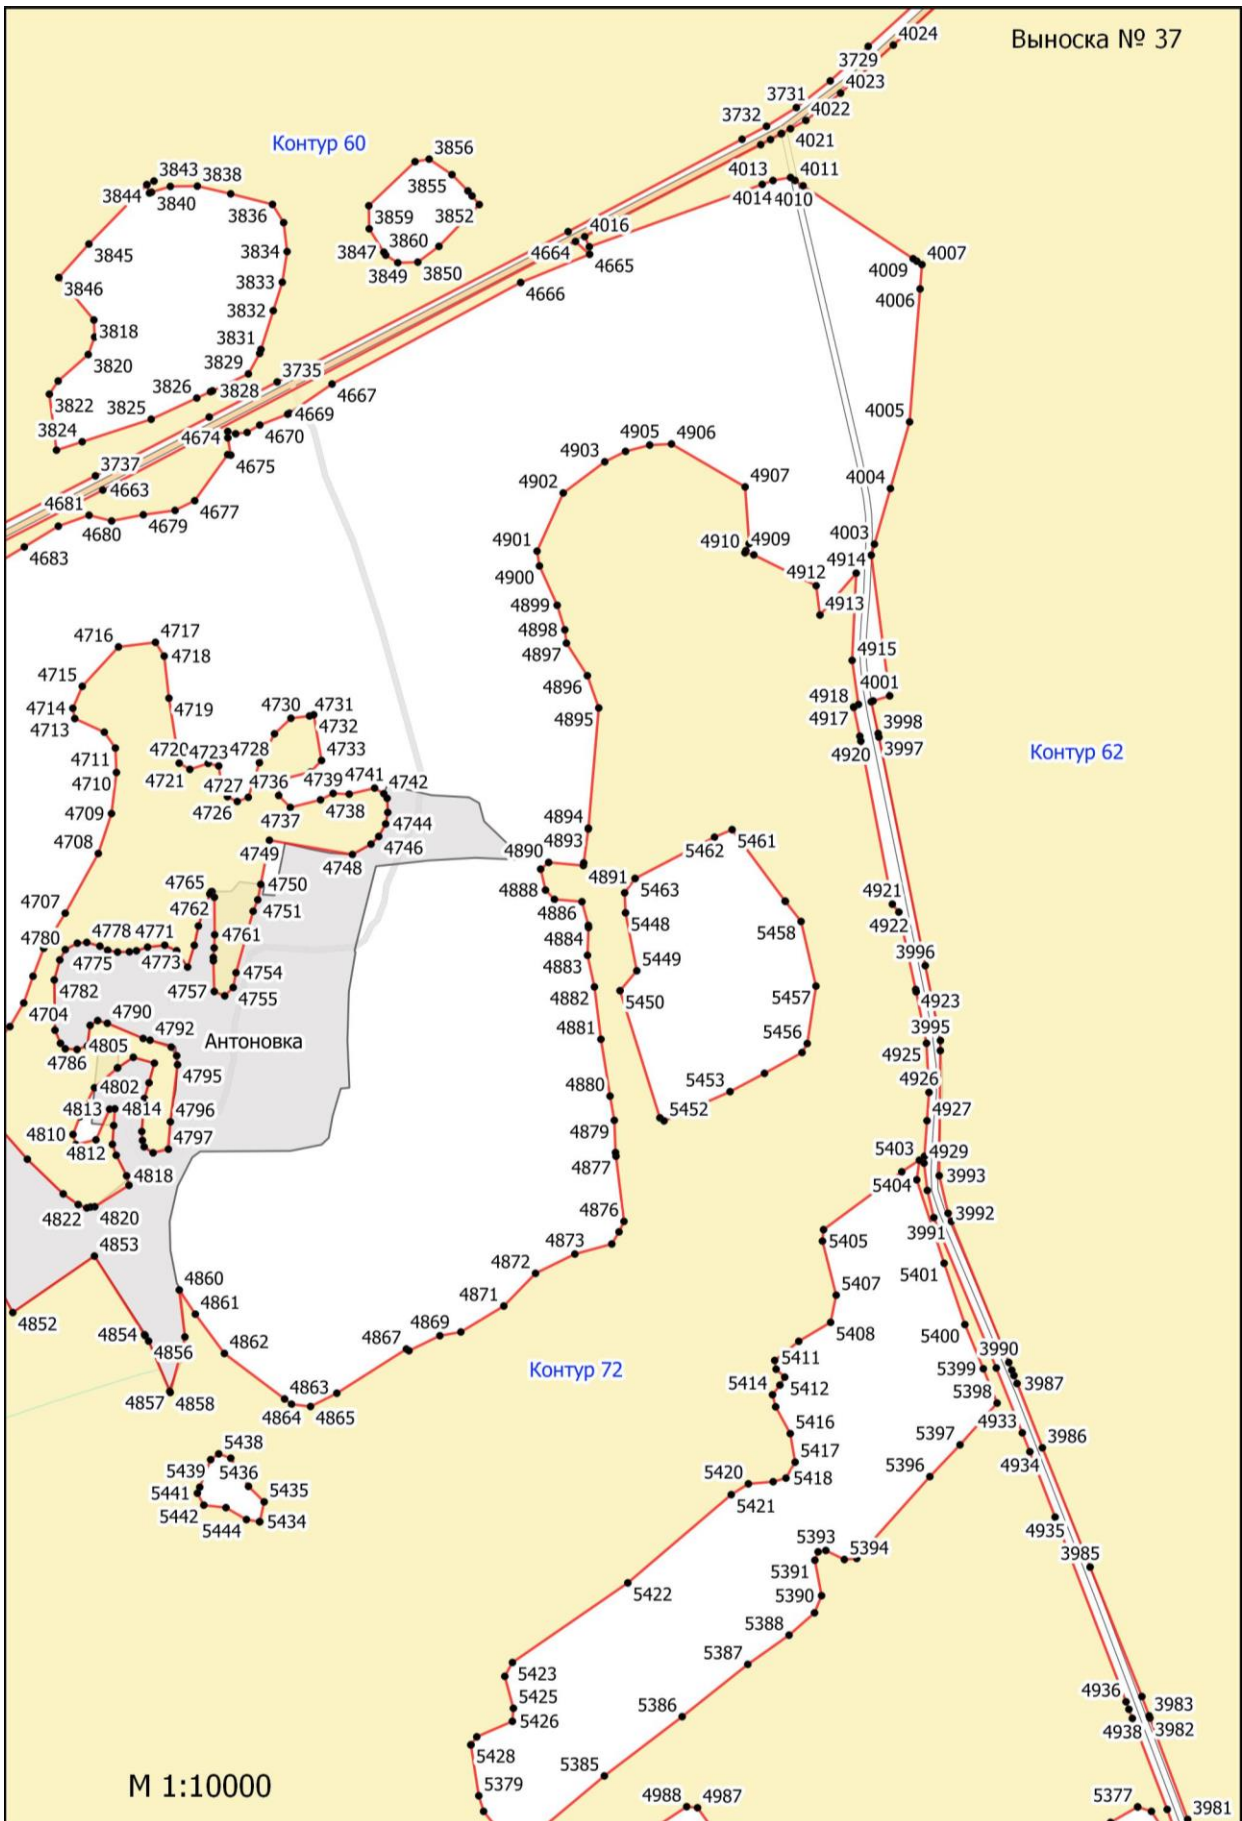

**Графическое описание местоположения границ земель, на которых
располагаются ценные леса (запретные полосы лесов, расположенные вдоль
водных объектов), на территории Тарусского участкового лесничества
Ферзиковского лесничества Калужской области**

Выноска № 2

Потесниково

M 1:10000

Выноска № 7

Волковское

Молодёжная улица

Приокский

Молодёжная улица

Приокский

Салтыково

Туловня

M 1:10000

Большуново

Большуново

Выноска № 26

Велья

Выноска № 34

Контур 60

Контур 72

М 1:10000

Контур 60

Контур 72

Контур 60

Контур 72