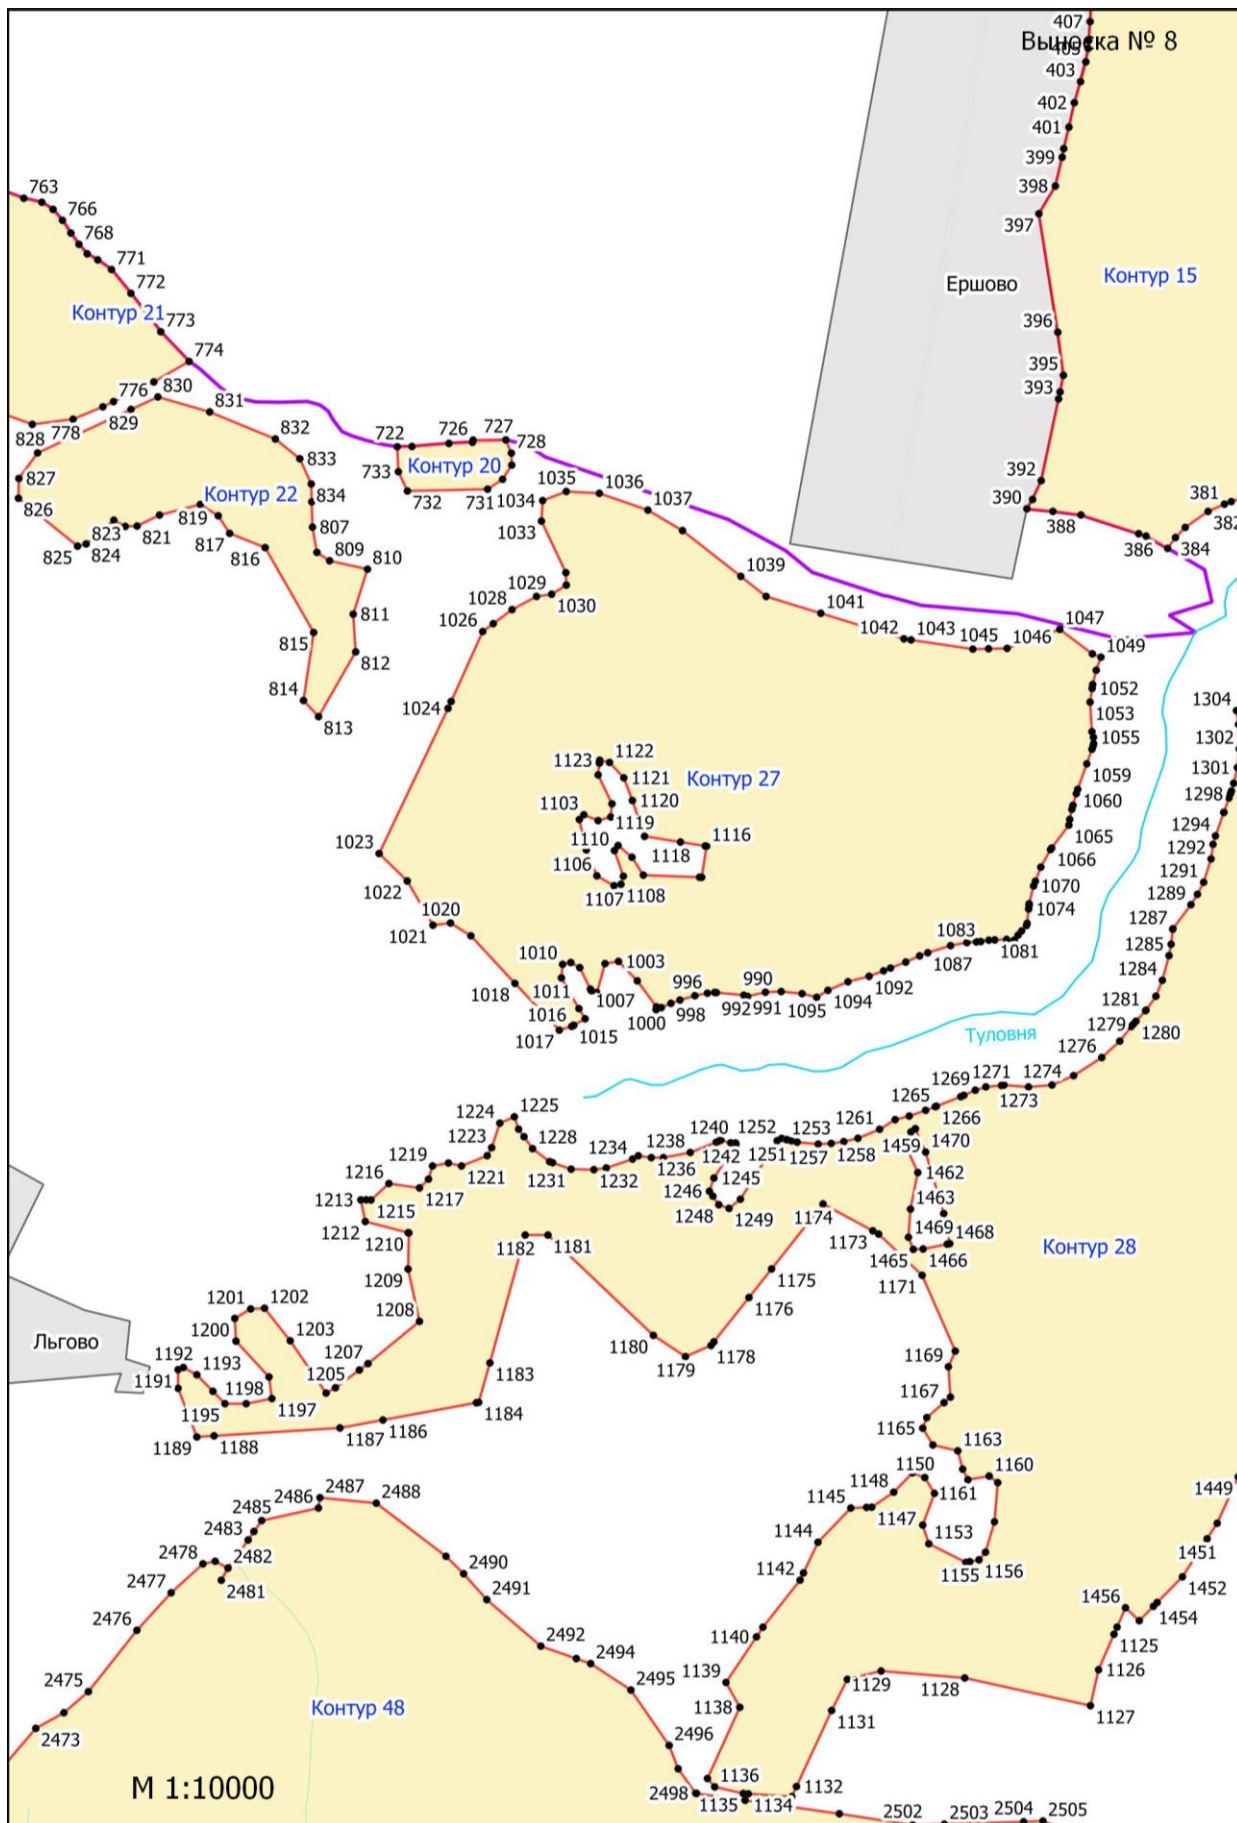

**Графическое описание местоположения границ земель, на которых
располагаются ценные леса (запретные полосы лесов, расположенные вдоль
водных объектов), на территории Тарусского участкового лесничества
Ферзиковского лесничества Калужской области**

Выноска № 2

Потесниково

M 1:10000

Выноска № 7

Волковское

Молодёжная улица

Приокский

Молодёжная улица

Волковское

СНТ Окский Хутор

СНТ Звезда

1621 1622
1616 1623
1615 1605
1613 1606
1612 1607
1611 1608
1610
Приокский

Контур 31

М 1:10000

Ока

Выноска № 14

Приокский

Салтыково

Туловня

M 1:10000

Большуново

Большуново

Выноска № 26

Велья