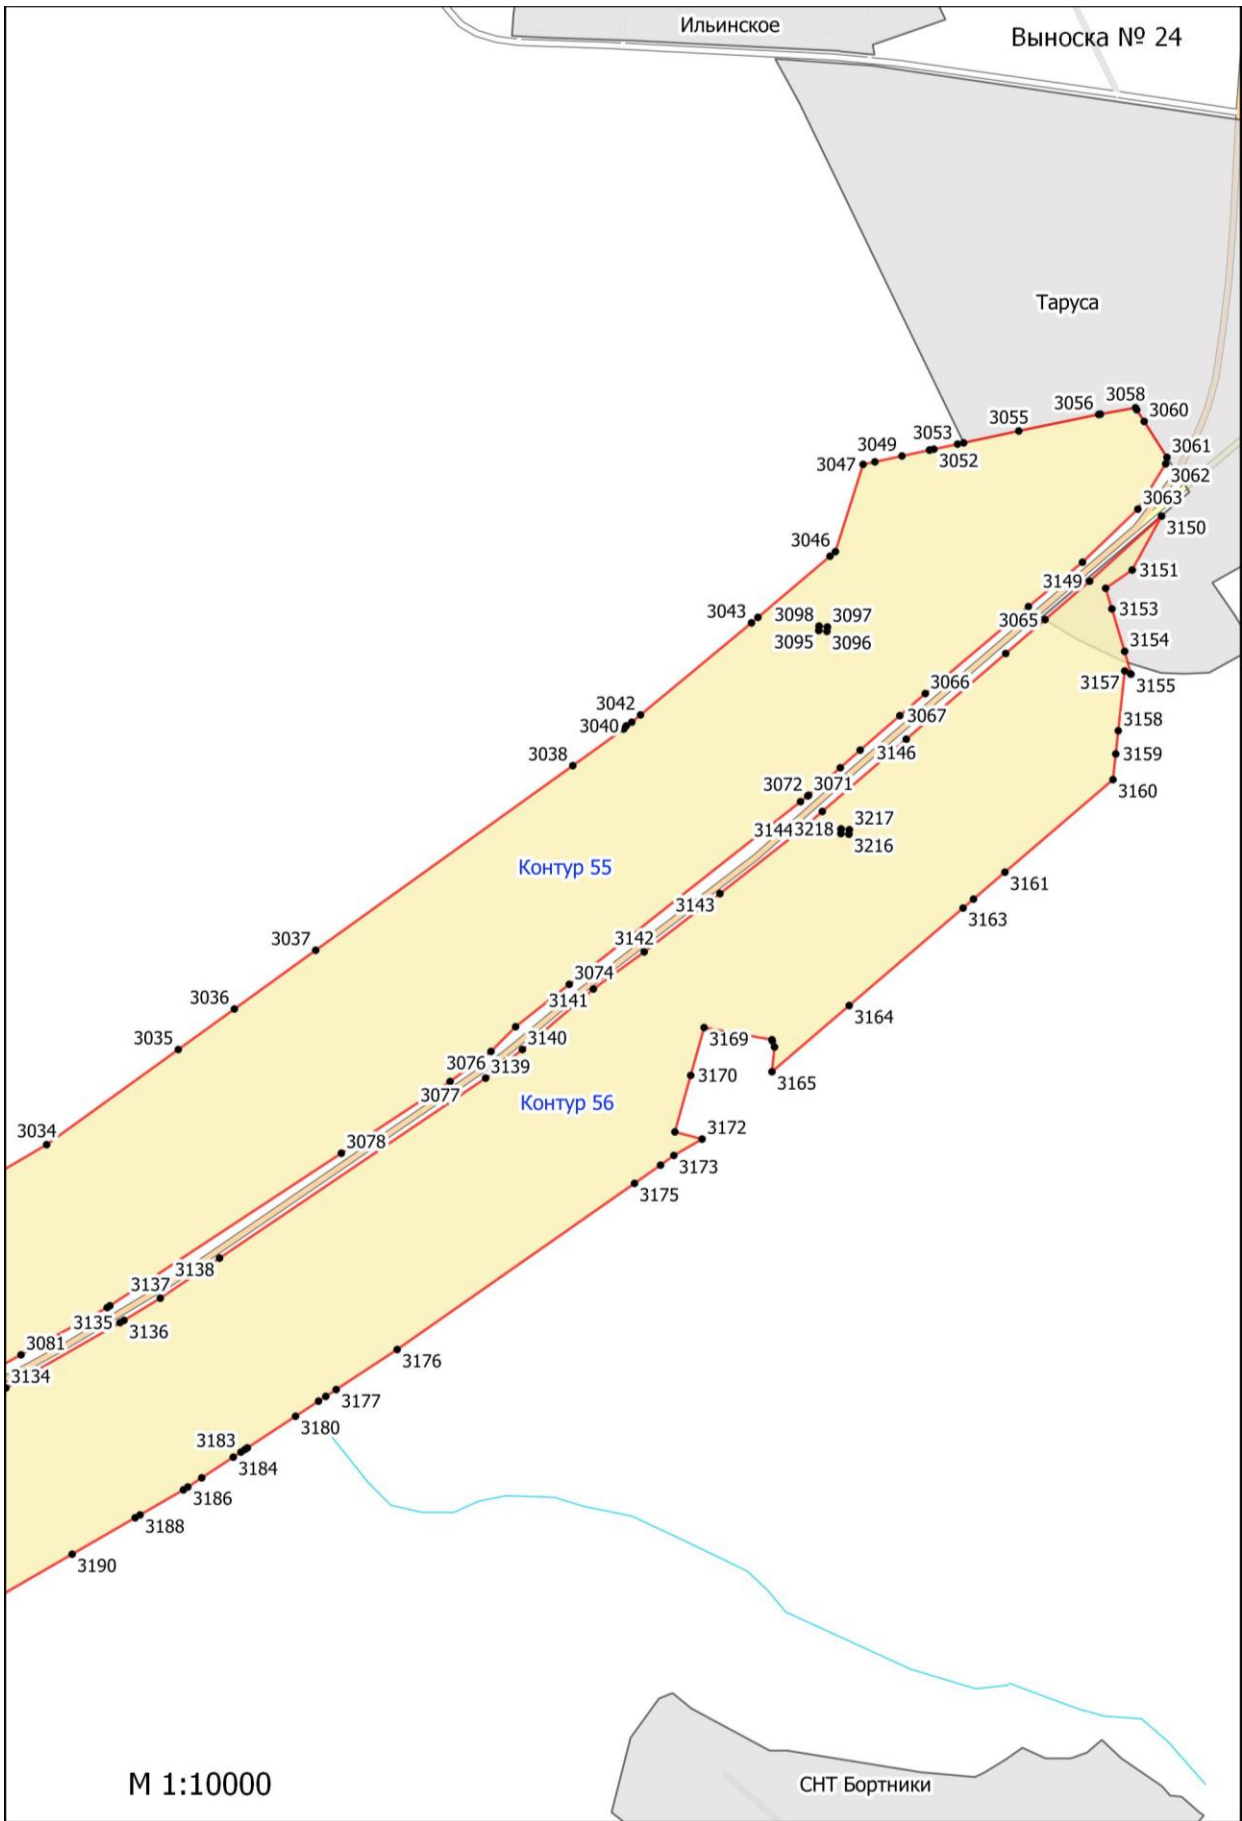

**Графическое описание местоположения границ земель, на которых
располагаются ценные леса (запретные полосы лесов, расположенные вдоль
водных объектов), на территории Тарусского участкового лесничества
Ферзиковского лесничества Калужской области**

Выноска № 2

Потесниково

M 1:10000

Выноска № 7

Волковское

Молодёжная улица

Приокский

Молодёжная улица

Приокский

Салтыково

Туловня

M 1:10000

Большуново

Большуново

Выноска № 26

Велья

M 1:10000

Выноска № 28

Контур 60

Контур 62

М 1:10000

Выноска № 32

Песочня

М 1:10000