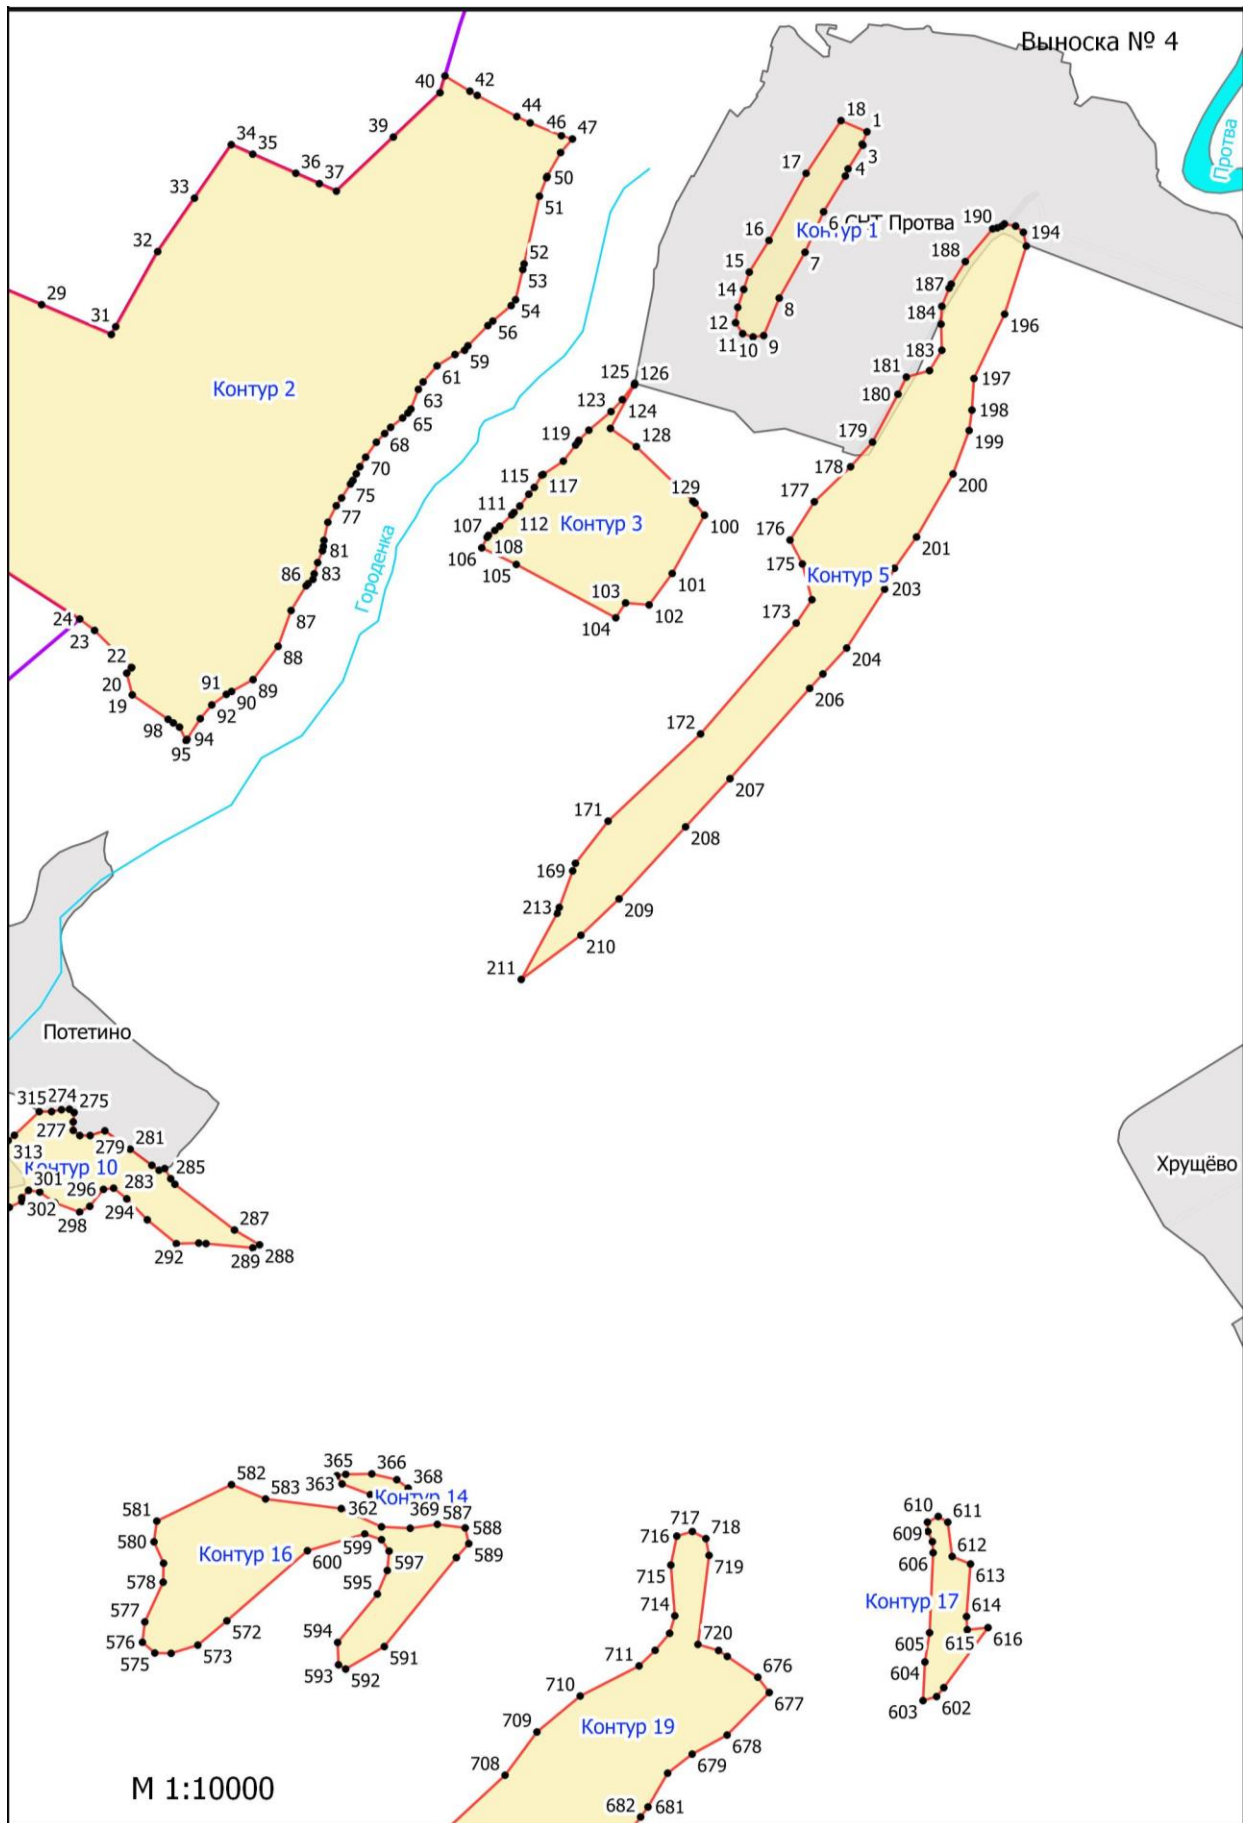

**Графическое описание местоположения границ земель, на которых
располагаются ценные леса (запретные полосы лесов, расположенные вдоль
водных объектов), на территории Тарусского участкового лесничества
Ферзиковского лесничества Калужской области**

Выноска № 2

Потесниково

M 1:10000

Выноска № 7

Волковское

Молодёжная улица

Приокский

Молодёжная улица

Волковское

СНТ Окский Хутор

СНТ Звезда

1621 1622
1616 1623
1615 1605
1613 1606
1612 1607
1611 1608
1610
Приокский

Контур 31

М 1:10000

Ока

Выноска № 14

Приокский

Салтыково

Туловня

M 1:10000

Большуново

Большуново

Выноска № 26

Велья