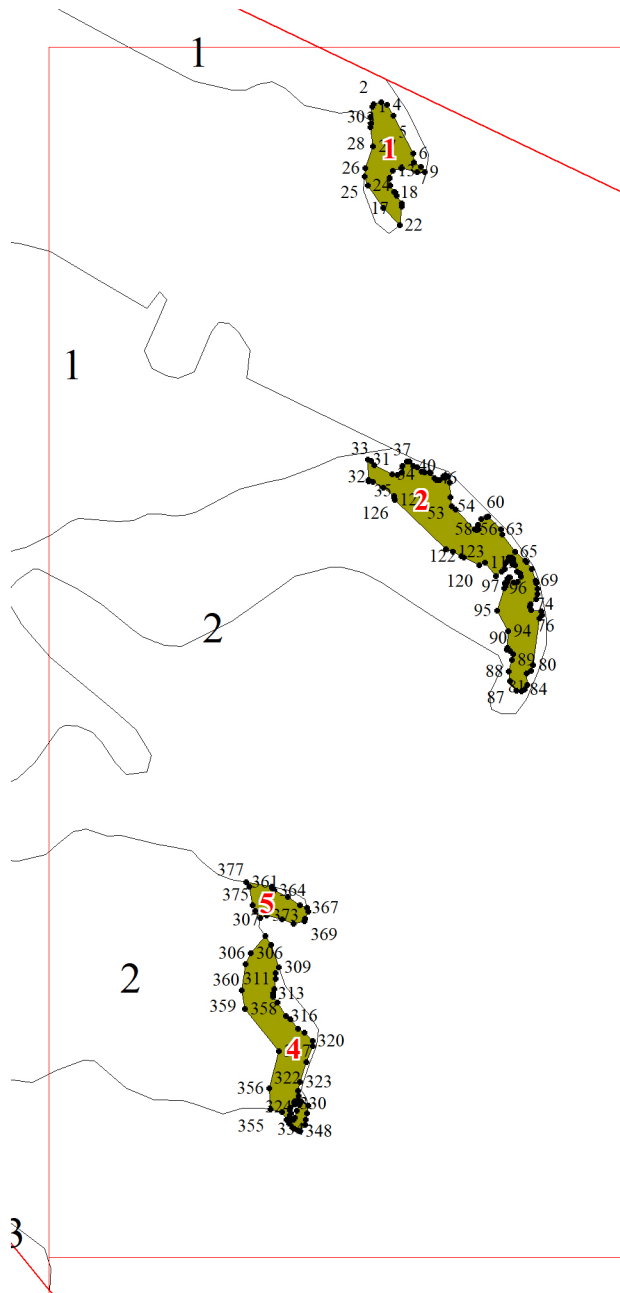

**Графическое описание местоположения границ земель,  
на которых располагаются особо защитные участки лесов  
«опушки лесов, граничащие с беслесными пространствами»,  
на территории Балаганского лесничества  
Иркутской области**

**ЭКСПЛИКАЦИЯ**

- 1 Карахунская дача
- 2 Северная дача
- 3 Кадинская дача
- 4 Тарасовская дача
- 5 Балаганская дача
- 6 Технический участок №1 (колхоз Ленинский путь)
- 7 Технический участок №2 (колхоз Россия)
- 8 Технический участок №3 (совхоз Балаганский)
- 9 Технический участок №4 (колхоз им.Калинина)
- 10 Технический участок №5 (колхоз Родина)

**Используемые условные знаки и обозначения:**

- Границы участковых лесничеств
- 25 Границы и номера лесных кварталов
- 7 Номера участков
- 10 • Номера характерных точек границ объекта
- Лист №1 Границы и номера листов
- Границы особо защитных участков лесов

Лист № 1

ЛИСТ № 2

ЛИСТ № 1

Лист № 2

ЛИСТ № 3

ЛИСТ № 2

Лист № 3

6С