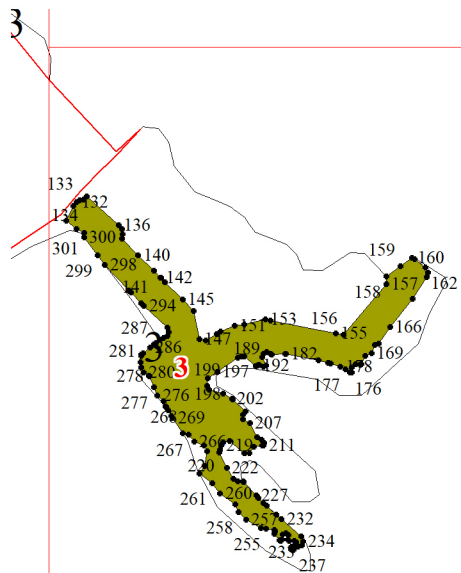

**Графическое описание местоположения границ земель,  
на которых располагаются особо защитные участки лесов  
«опушки лесов, граничащие с беслесными пространствами»,  
на территории Балаганского лесничества  
Иркутской области**

**ЭКСПЛИКАЦИЯ**

- 1 Карахунская дача
- 2 Северная дача
- 3 Кадинская дача
- 4 Тарасовская дача
- 5 Балаганская дача
- 6 Технический участок №1 (колхоз Ленинский путь)
- 7 Технический участок №2 (колхоз Россия)
- 8 Технический участок №3 (совхоз Балаганский)
- 9 Технический участок №4 (колхоз им.Калинина)
- 10 Технический участок №5 (колхоз Родина)

**Используемые условные знаки и обозначения:**

- Границы участковых лесничеств
- 25 Границы и номера лесных кварталов
- 7 Номера участков
- 10 • Номера характерных точек границ объекта
- Лист №1 Границы и номера листов
- Границы особо защитных участков лесов

Лист № 1

ЛИСТ № 2

ЛИСТ № 1

Лист № 2

ЛИСТ № 3

ЛИСТ № 2

Лист № 3

6С