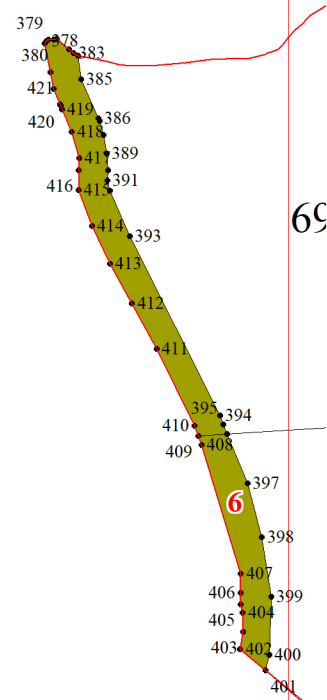

**Графическое описание местоположения границ земель,  
на которых располагаются особо защитные участки лесов  
«опушки лесов, граничащие с беслесными пространствами»,  
на территории Балаганского лесничества  
Иркутской области**

**Используемые условные знаки и обозначения:**

- Границы участковых лесничеств
- 25 Границы и номера лесных кварталов
- 7 Номера участков
- 10 • Номера характерных точек границ объекта
- Лист №1 Границы и номера листов
- Границы особо защитных участков лесов

Лист № 1

ЛИСТ № 2

ЛИСТ № 1

Лист № 2

ЛИСТ № 3

ЛИСТ № 2

Лист № 3

6С