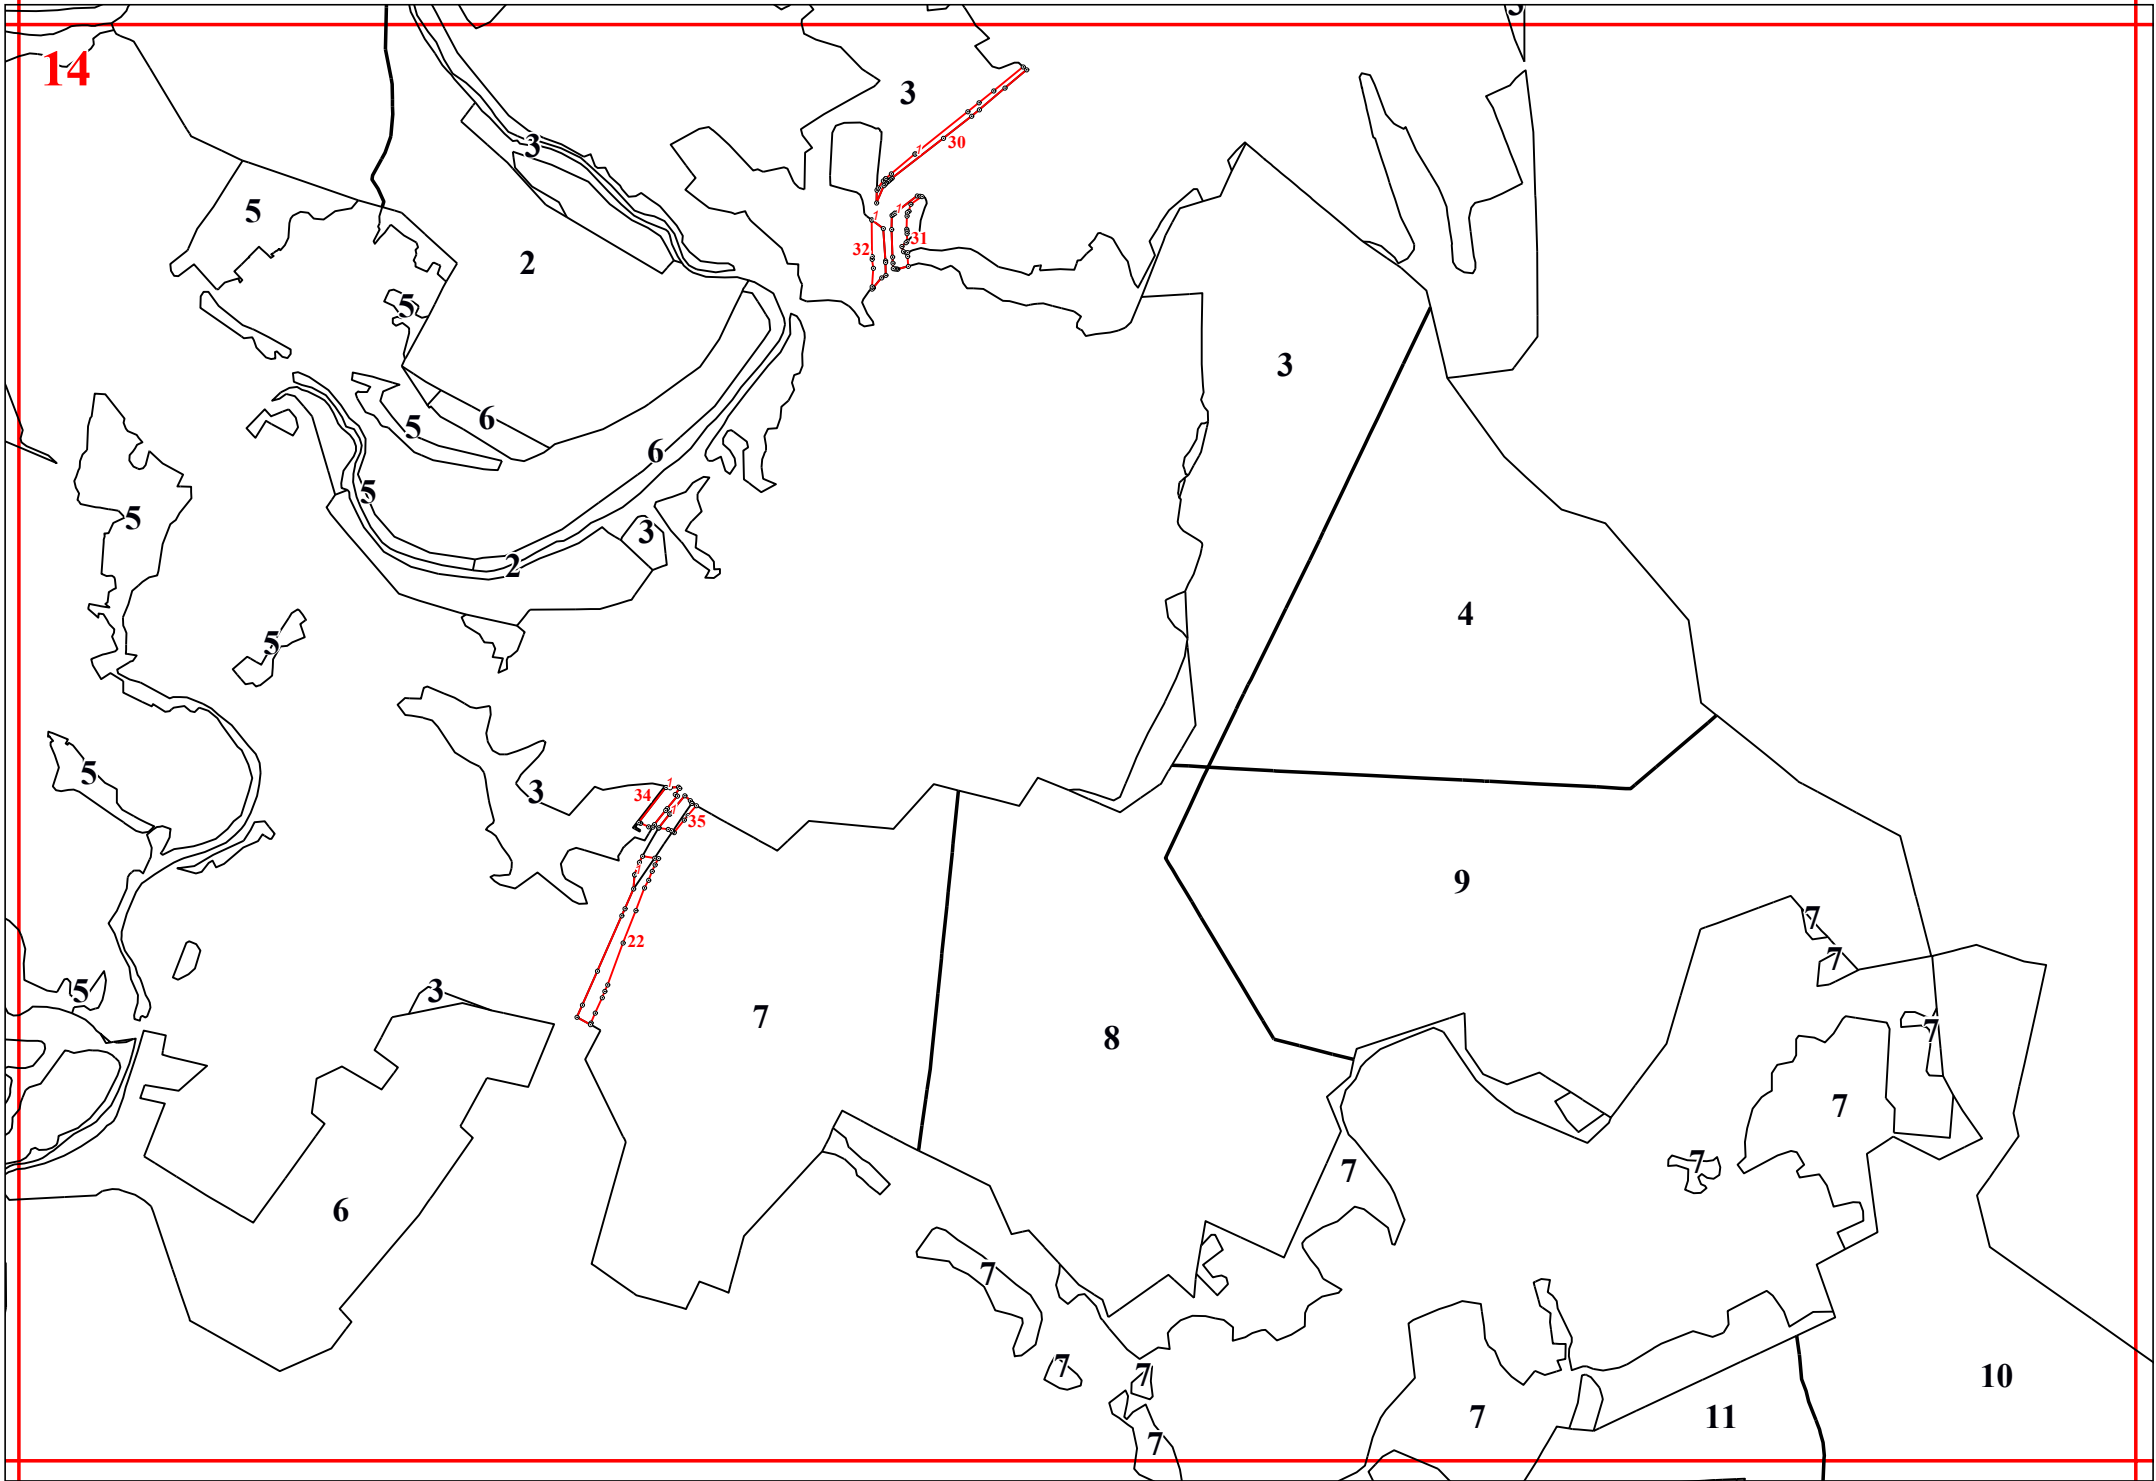

**Графическое описание местоположения границ земель, на которых
располагаются леса, выполняющие функции защиты природных и иных объектов
(леса, расположенные в защитных полосах лесов), на территории Воробьевского
участкового лесничества Жуковского лесничества Калужской области**

Приложение № 6 к приказу Рослесхоза
от 28.02.2023 № 267

14

16

18