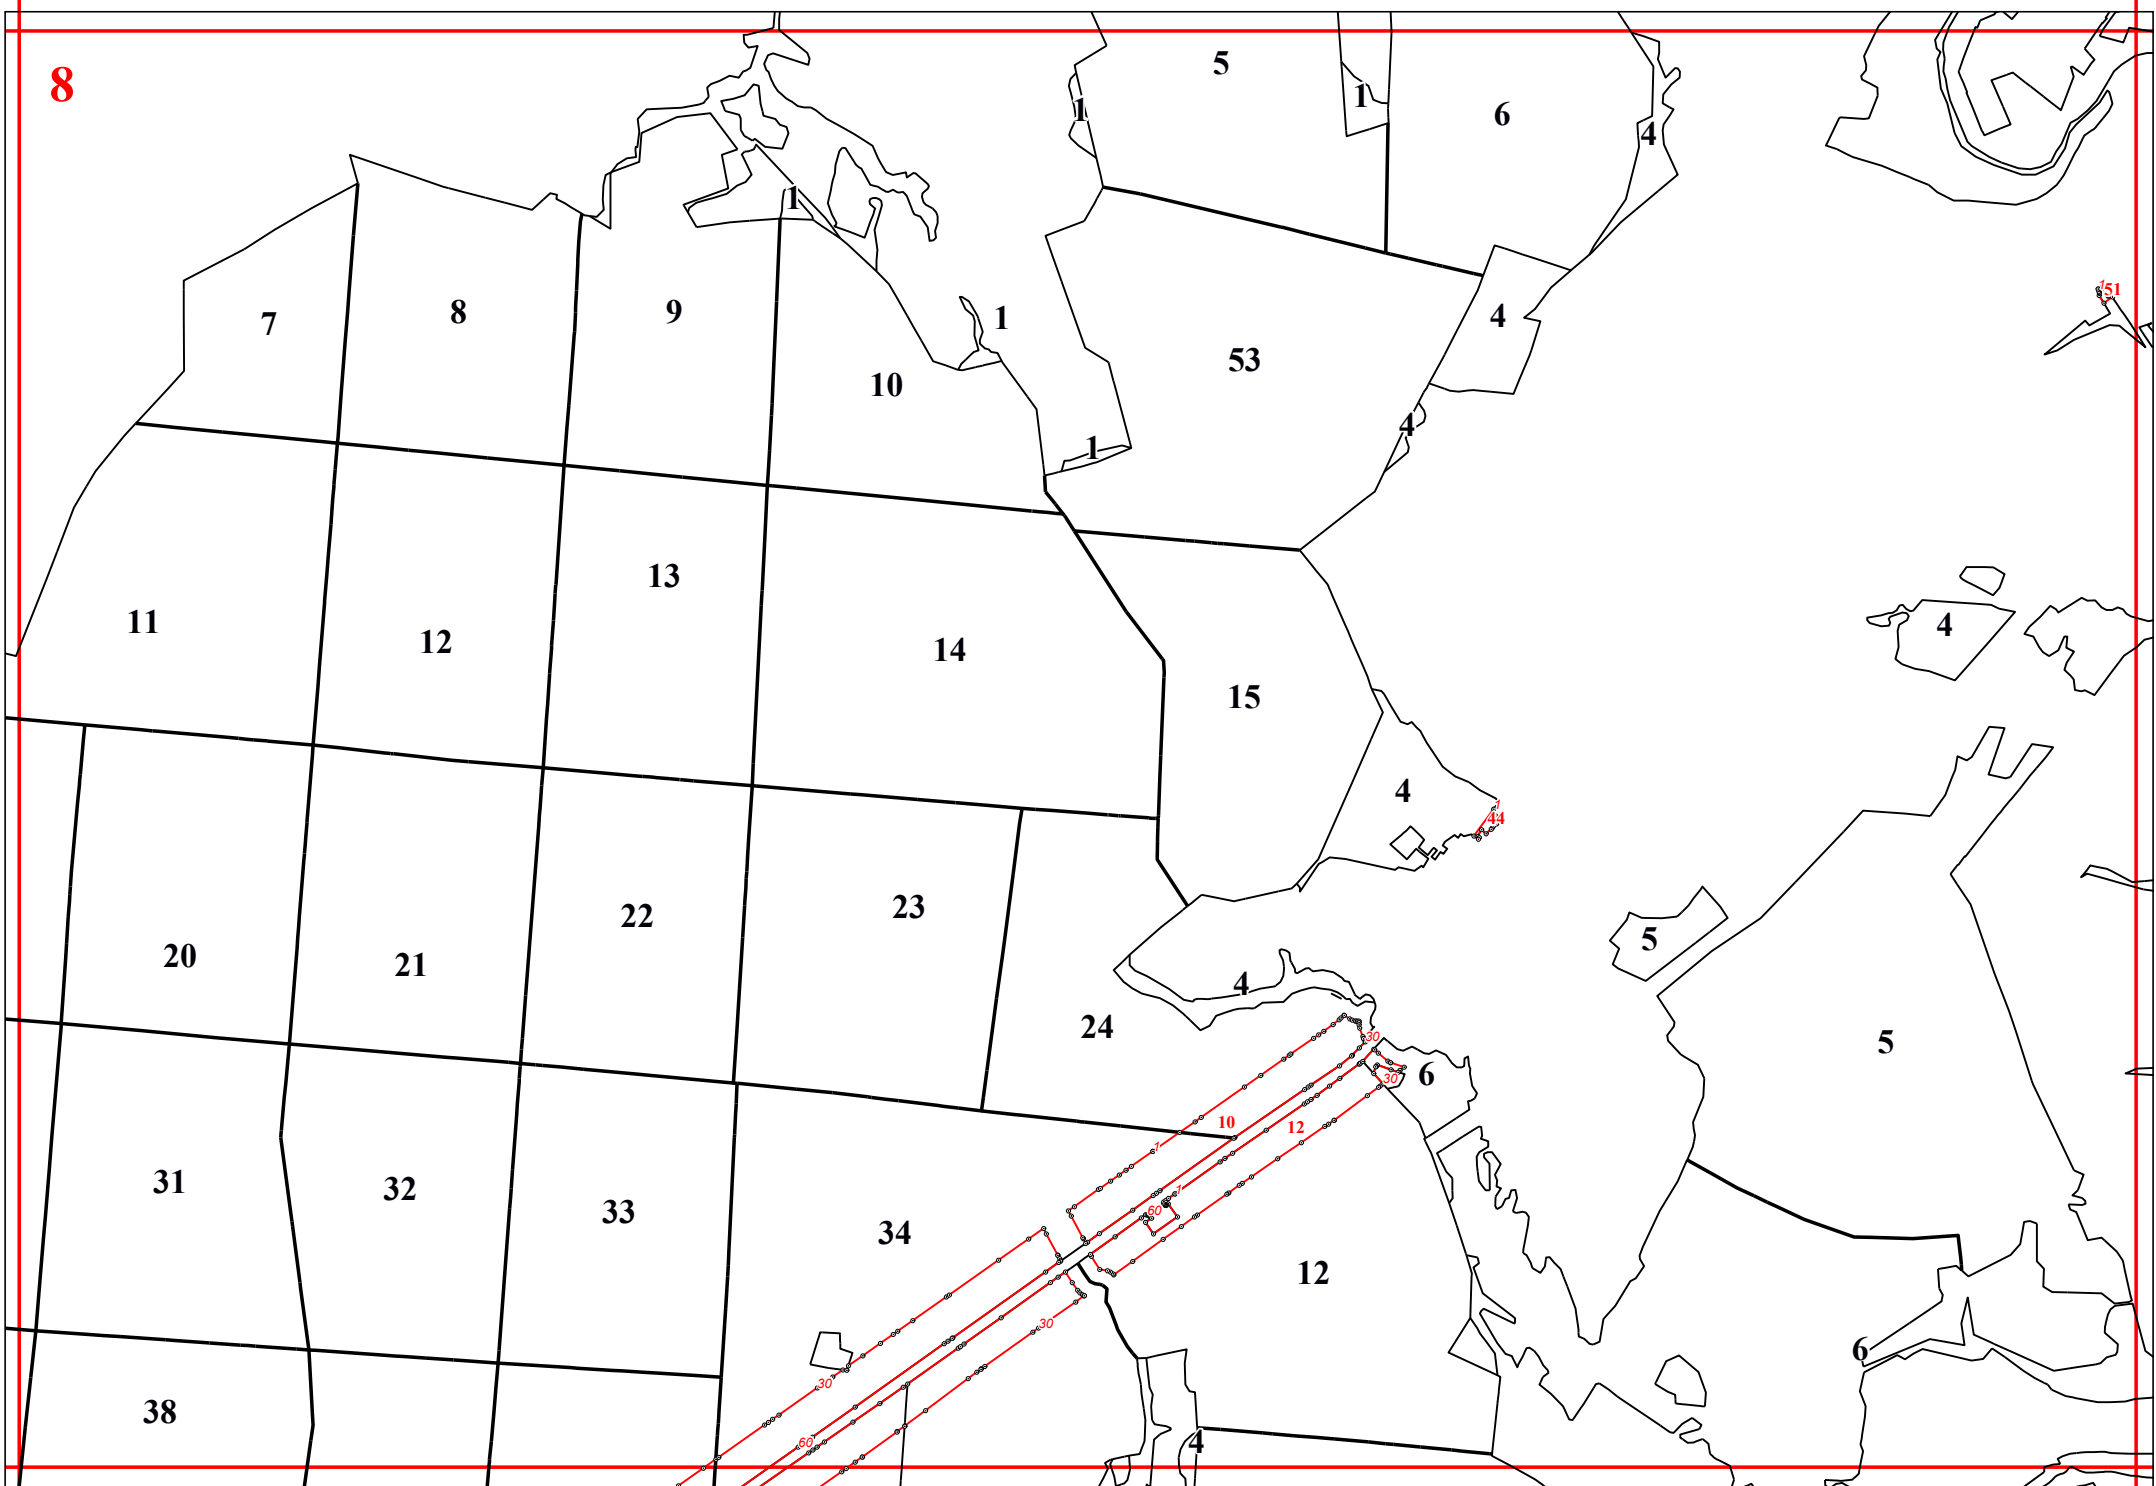

**Графическое описание местоположения границ земель, на которых
располагаются леса, выполняющие функции защиты природных и иных объектов
(леса, расположенные в защитных полосах лесов), на территории Воробьевского
участкового лесничества Жуковского лесничества Калужской области**

Приложение № 6 к приказу Рослесхоза
от 28.02.2023 № 267

14

16

18