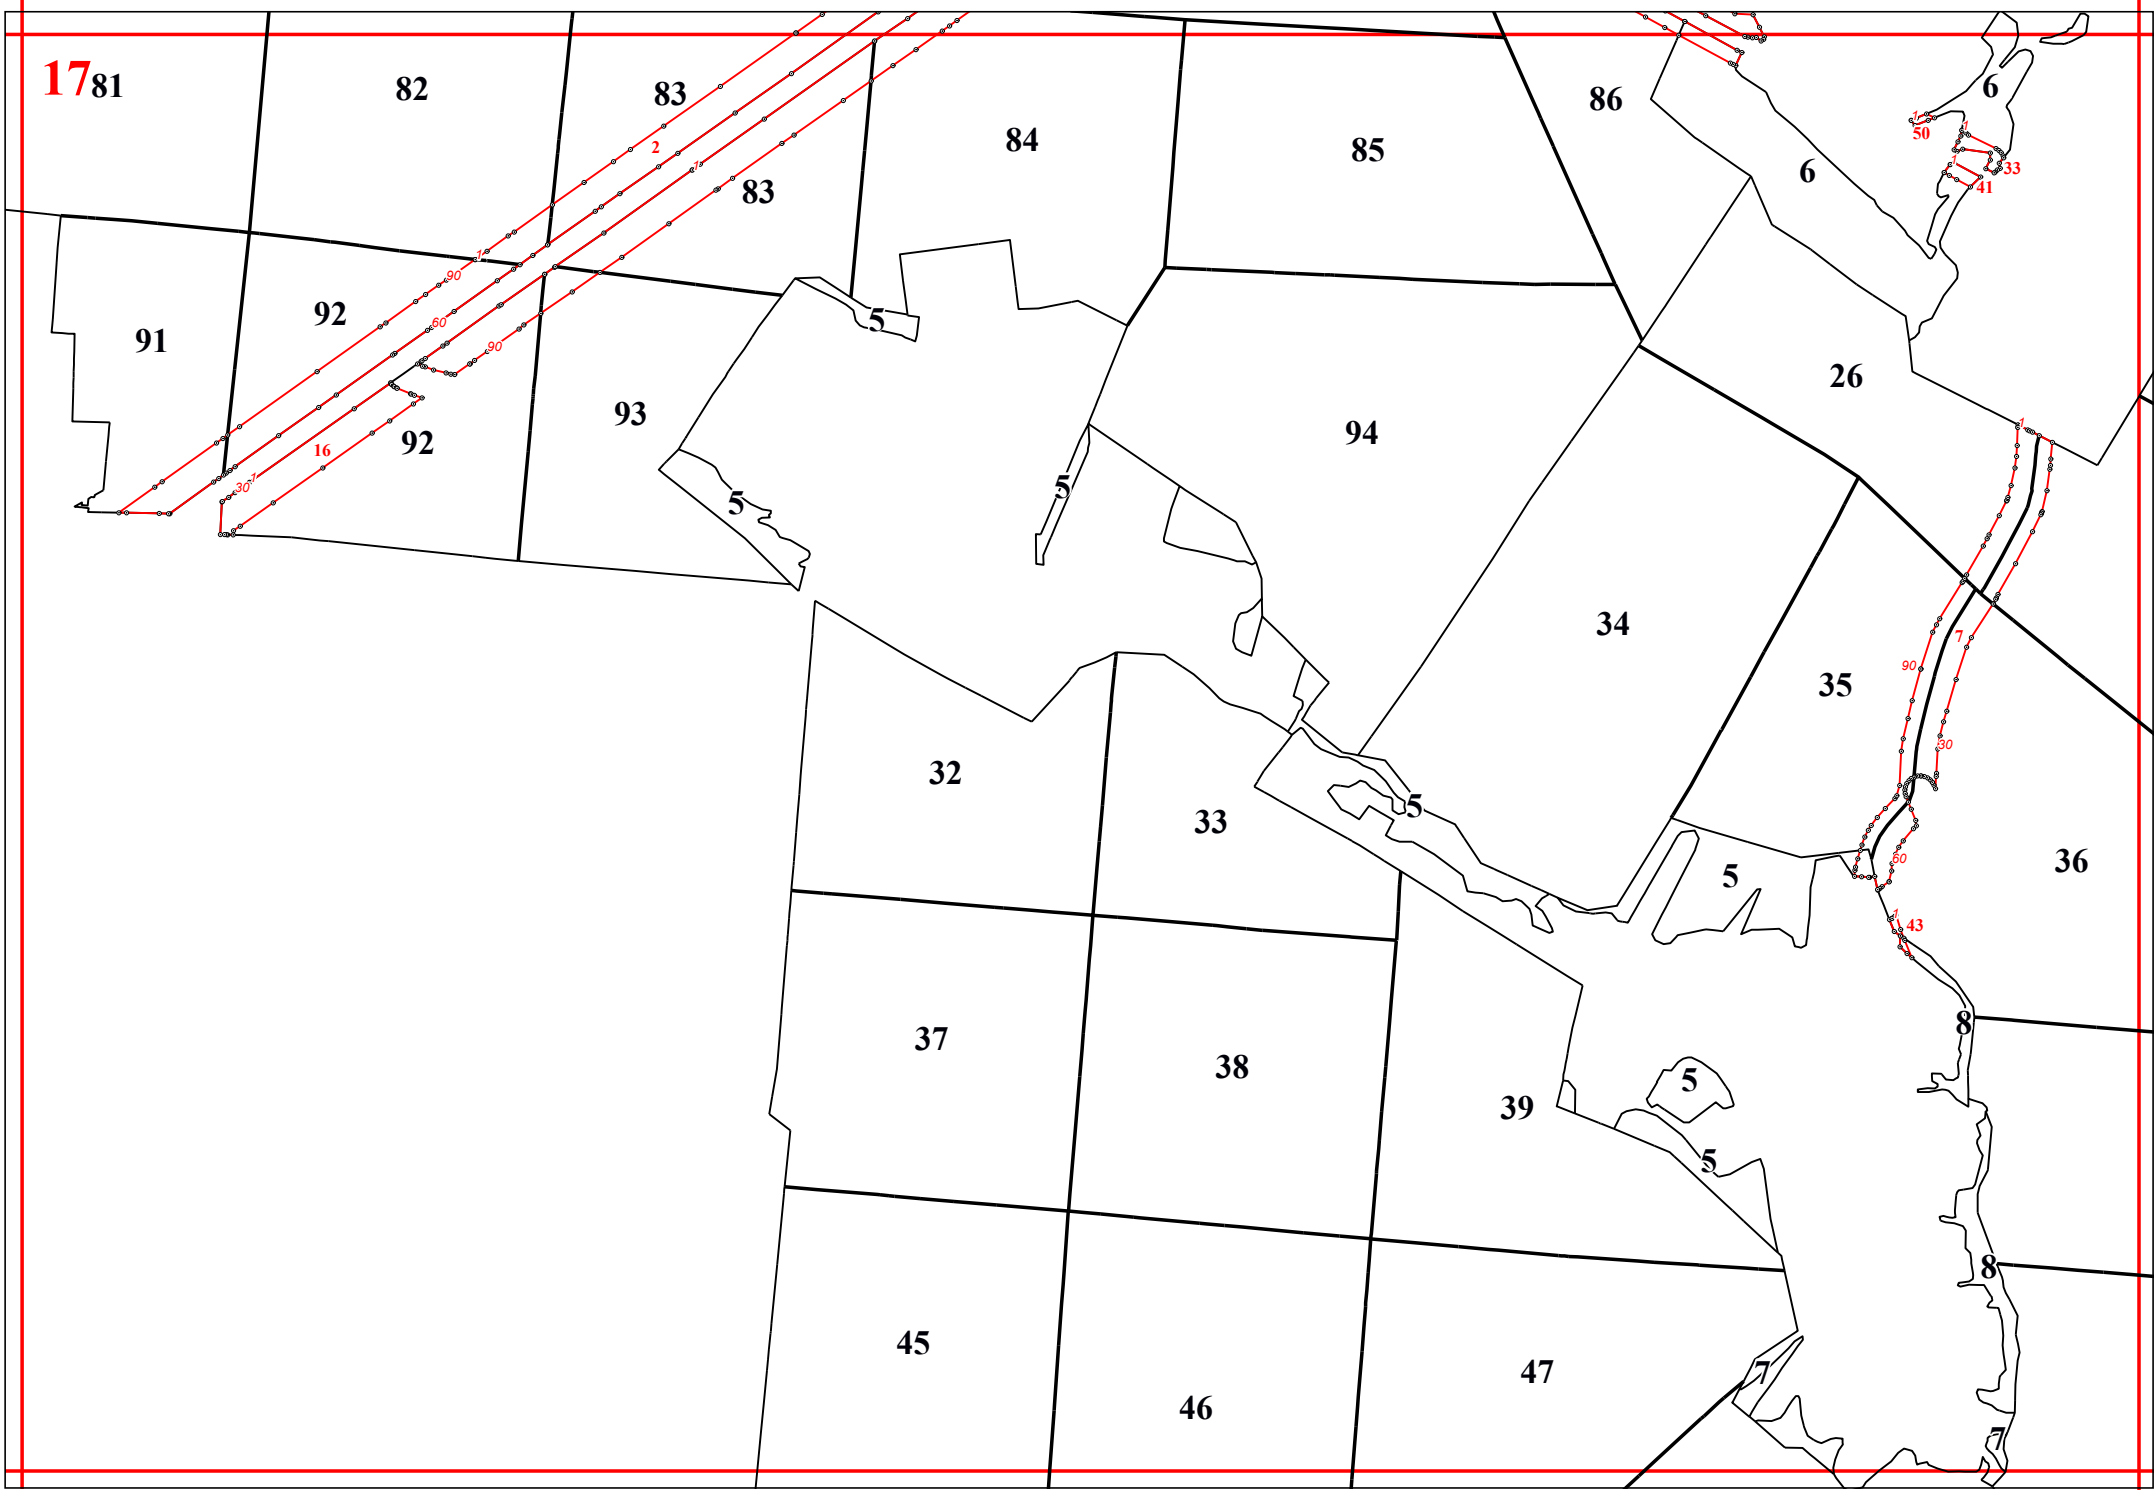

**Графическое описание местоположения границ земель, на которых
располагаются леса, выполняющие функции защиты природных и иных объектов
(леса, расположенные в защитных полосах лесов), на территории Воробьевского
участкового лесничества Жуковского лесничества Калужской области**

Приложение № 6 к приказу Рослесхоза
от 28.02.2023 № 267

14

16

18