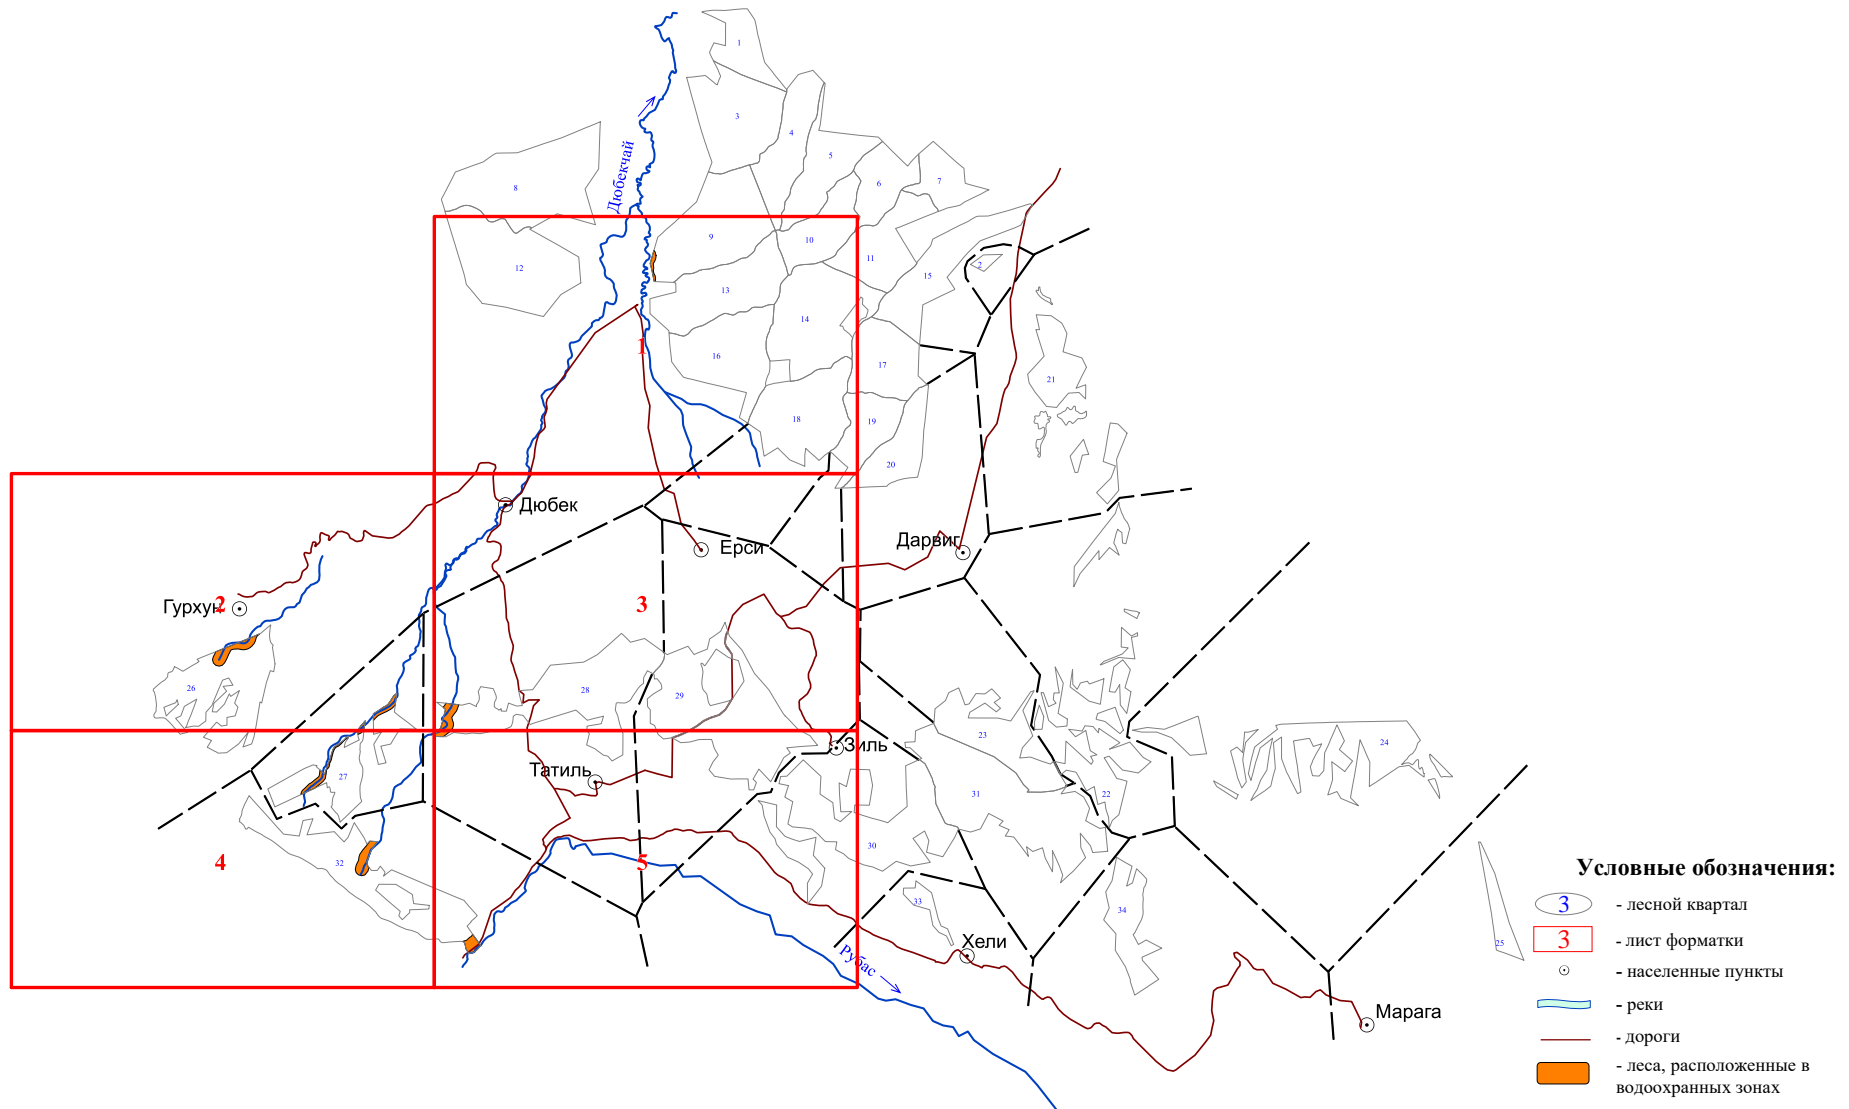

**Графическое описание местоположения границ земель,
на которых располагаются леса, расположенные в
водоохранных зонах,
на территории
Дюбекского участкового лесничества
Табасаранского лесничества
Республики Дагестан**

Приложение № 2 к приказу Рослесхоза
от 27.02.2023 № 216