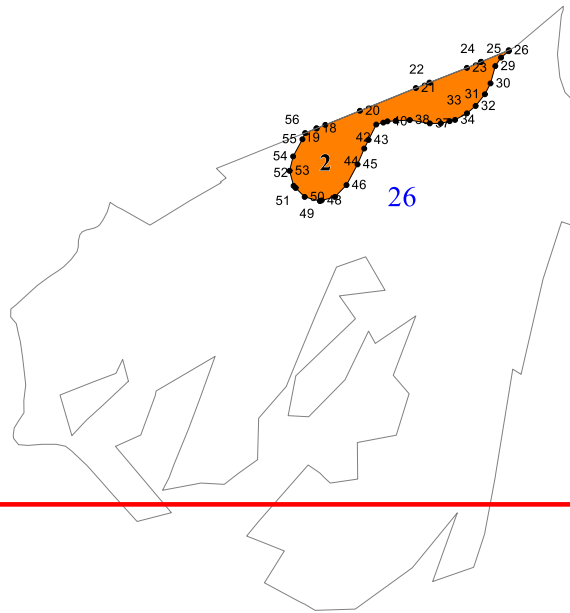

**Графическое описание местоположения границ земель,
на которых располагаются леса, расположенные в
водоохранных зонах,
на территории
Дюбекского участкового лесничества
Табасаранского лесничества
Республики Дагестан**

Приложение № 2 к приказу Рослесхоза
от 27.02.2023 № 216

2

3

28

29

18

19

20

- 110
- 109
- 137
- 133
- 31
- 130
- 127
- 111
- 109
- 136
- 127
- 115
- 135
- 126
- 117
- 118
- 121
- 123
- 119
- 124
- 125
- 116
- 120
- 122

S

S

109 109 115 114 116
137 136 118 117
119
121
133 125 5 123
31 132 124
5 126
130 127

28

29

30

5

32

256
255 254
253 252 257
8 258 260
278 276 264
279 269
273 267