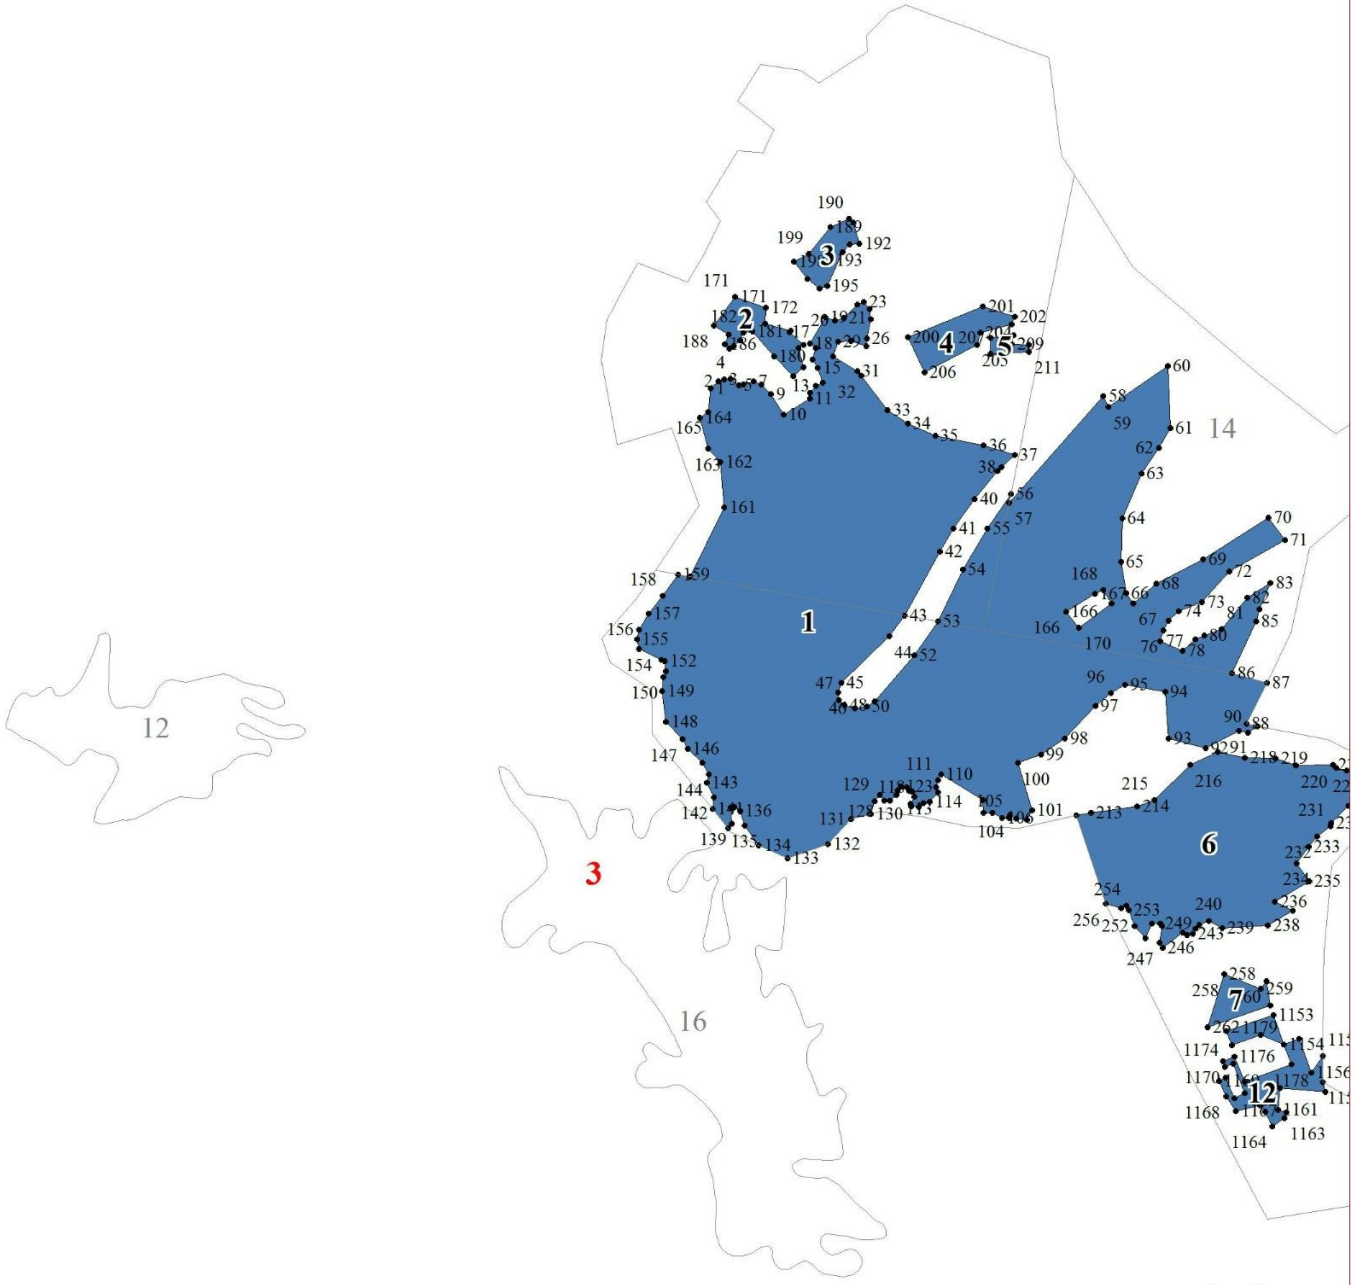

**Графическое описание местоположения границ земель, на которых  
располагаются особо защитные участки лесов «медоносные участки лесов», на  
территории Стерлибашевского участкового лесничества  
Стерлитамакского лесничества Республики Башкортостан**

**Условные обозначения**

- 1** - схема расположения листов границ
- - граница участковых лесничеств
- - граница листов

21-224  
6  
228  
10

9

4

5

54

29