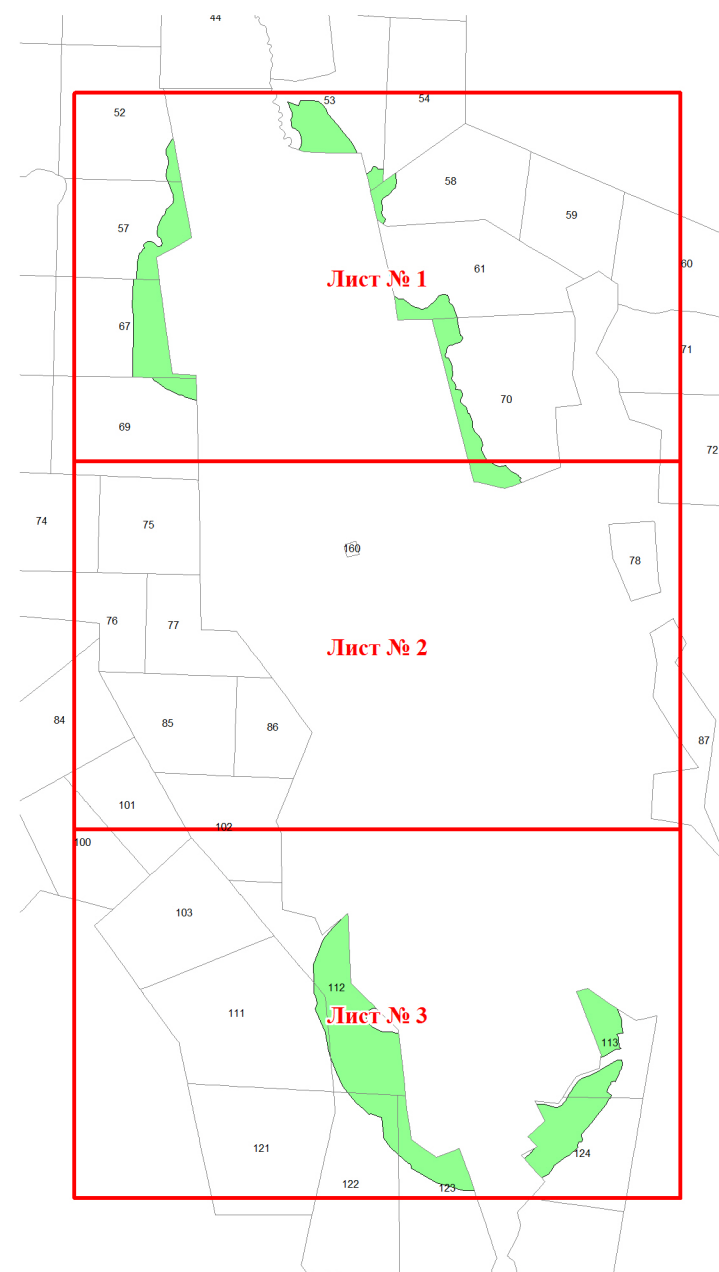

**Графическое описание местоположения границ земель, на которых  
располагаются особо защитные участки лесов «участки лесов вокруг  
сельских населенных пунктов и садовых товариществ», на территории  
Сусельского участкового лесничества Кирилловского лесничества  
Вологодской области**

Приложение № 125 к приказу Рослесхоза  
от 28.02.2023 № 343

Используемые условные знаки и обозначения:

- |         |   |
|---------|---|
| 25      | Границы и номера лесных кварталов       |
| 7       | Номера участков                         |
| 10 ●    | Номера характерных точек границ объекта |
| Лист №1 | Границы и номера листов                 |
| ■       | Границы особо защитных участков лесов   |

**ЛИСТ № 1**

**Лист № 2**

**ЛИСТ № 3**

ЛИСТ № 2

100

102

103

111

121

122

Лист № 3

5

6

7