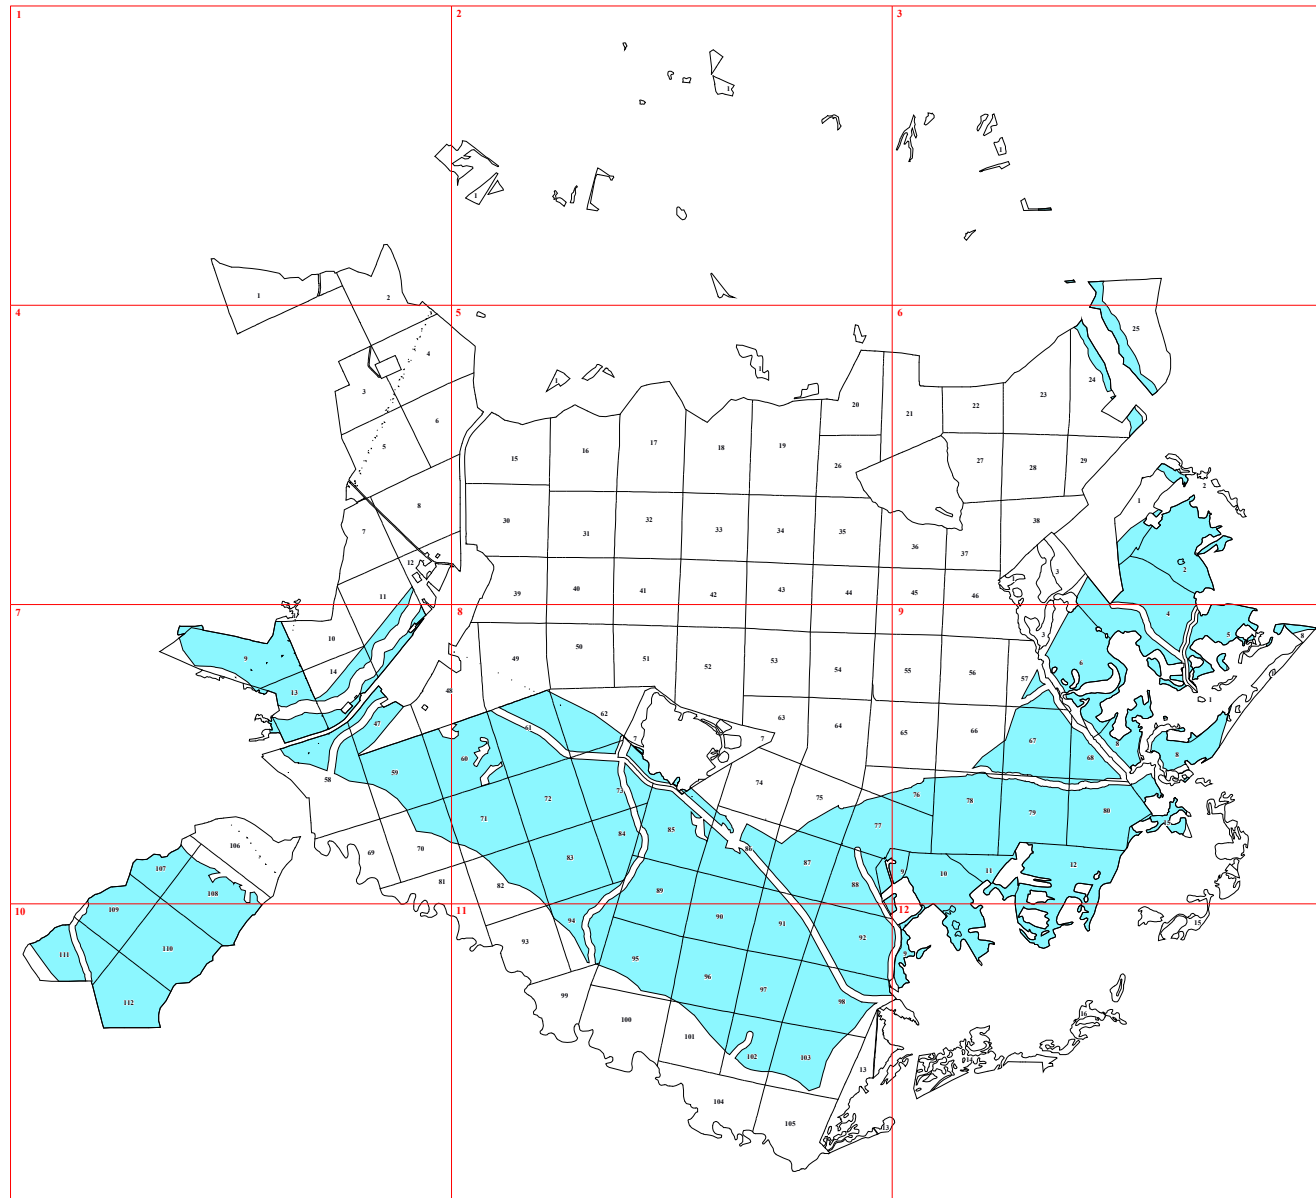

**Графическое описание местоположения границ земель, на которых располагаются
ценные леса (запретные полосы лесов, расположенные вдоль водных объектов),
на территории Думиничского участкового лесничества Думиничского лесничества
Калужской области**

3

4

6

7

10

109

110

13

111

112

4

100

150

50

200

11