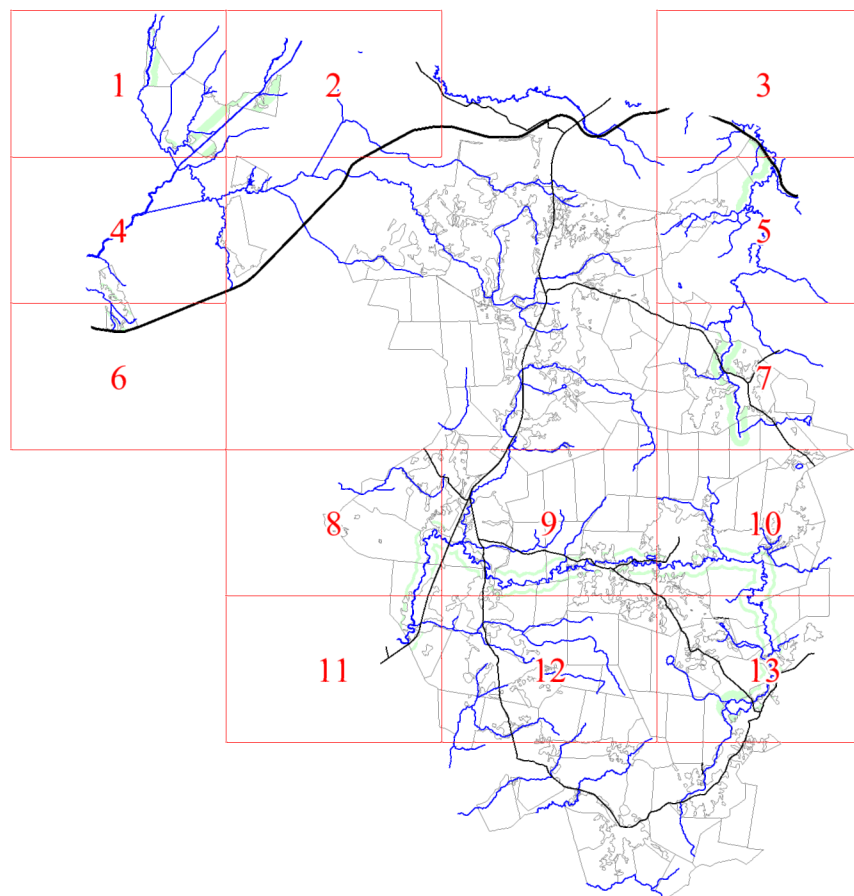

**Графическое описание местоположения границ земель,
на которых располагаются ценные леса
(запретные полосы лесов, расположенные вдоль водных объектов),
на территории Замошского участкового лесничества
Валдайского лесничества
Новгородской области**

Приложение № 28 к приказу Рослесхоза
от 28.02.2023 № 322

Условные обозначения:

- 1 номера листов
- 3 номера участков
- 61 номера лесных кварталов
- границы лесных кварталов
- границы листов
- границы категорий защитных лесов
- 45 номера характерных точек границ
 объекта

1

2

2

3

4

4

5

6