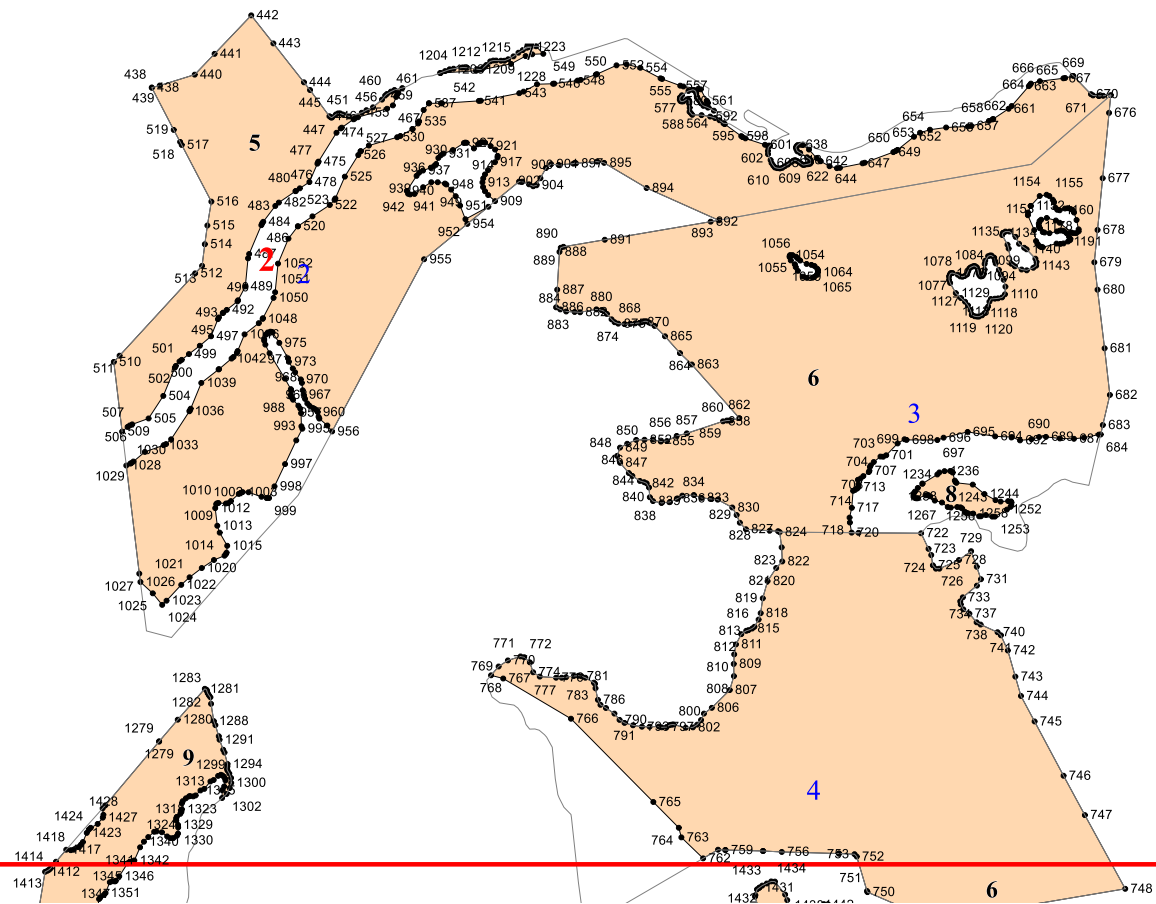

**Графическое описание местоположения границ земель,  
на которых располагаются особо защитные участки лесов  
«участки леса на крутых горных склонах»,  
на территории  
Дахадаевского участкового лесничества  
Кайтагского лесничества  
Республики Дагестан**

Приложение № 27 к приказу Рослесхоза  
от 28.02.2023 № 291

3897 3896 3893 3894 3888 3888

8

6562  
631  
6551  
6541  
65

9

20

10

14