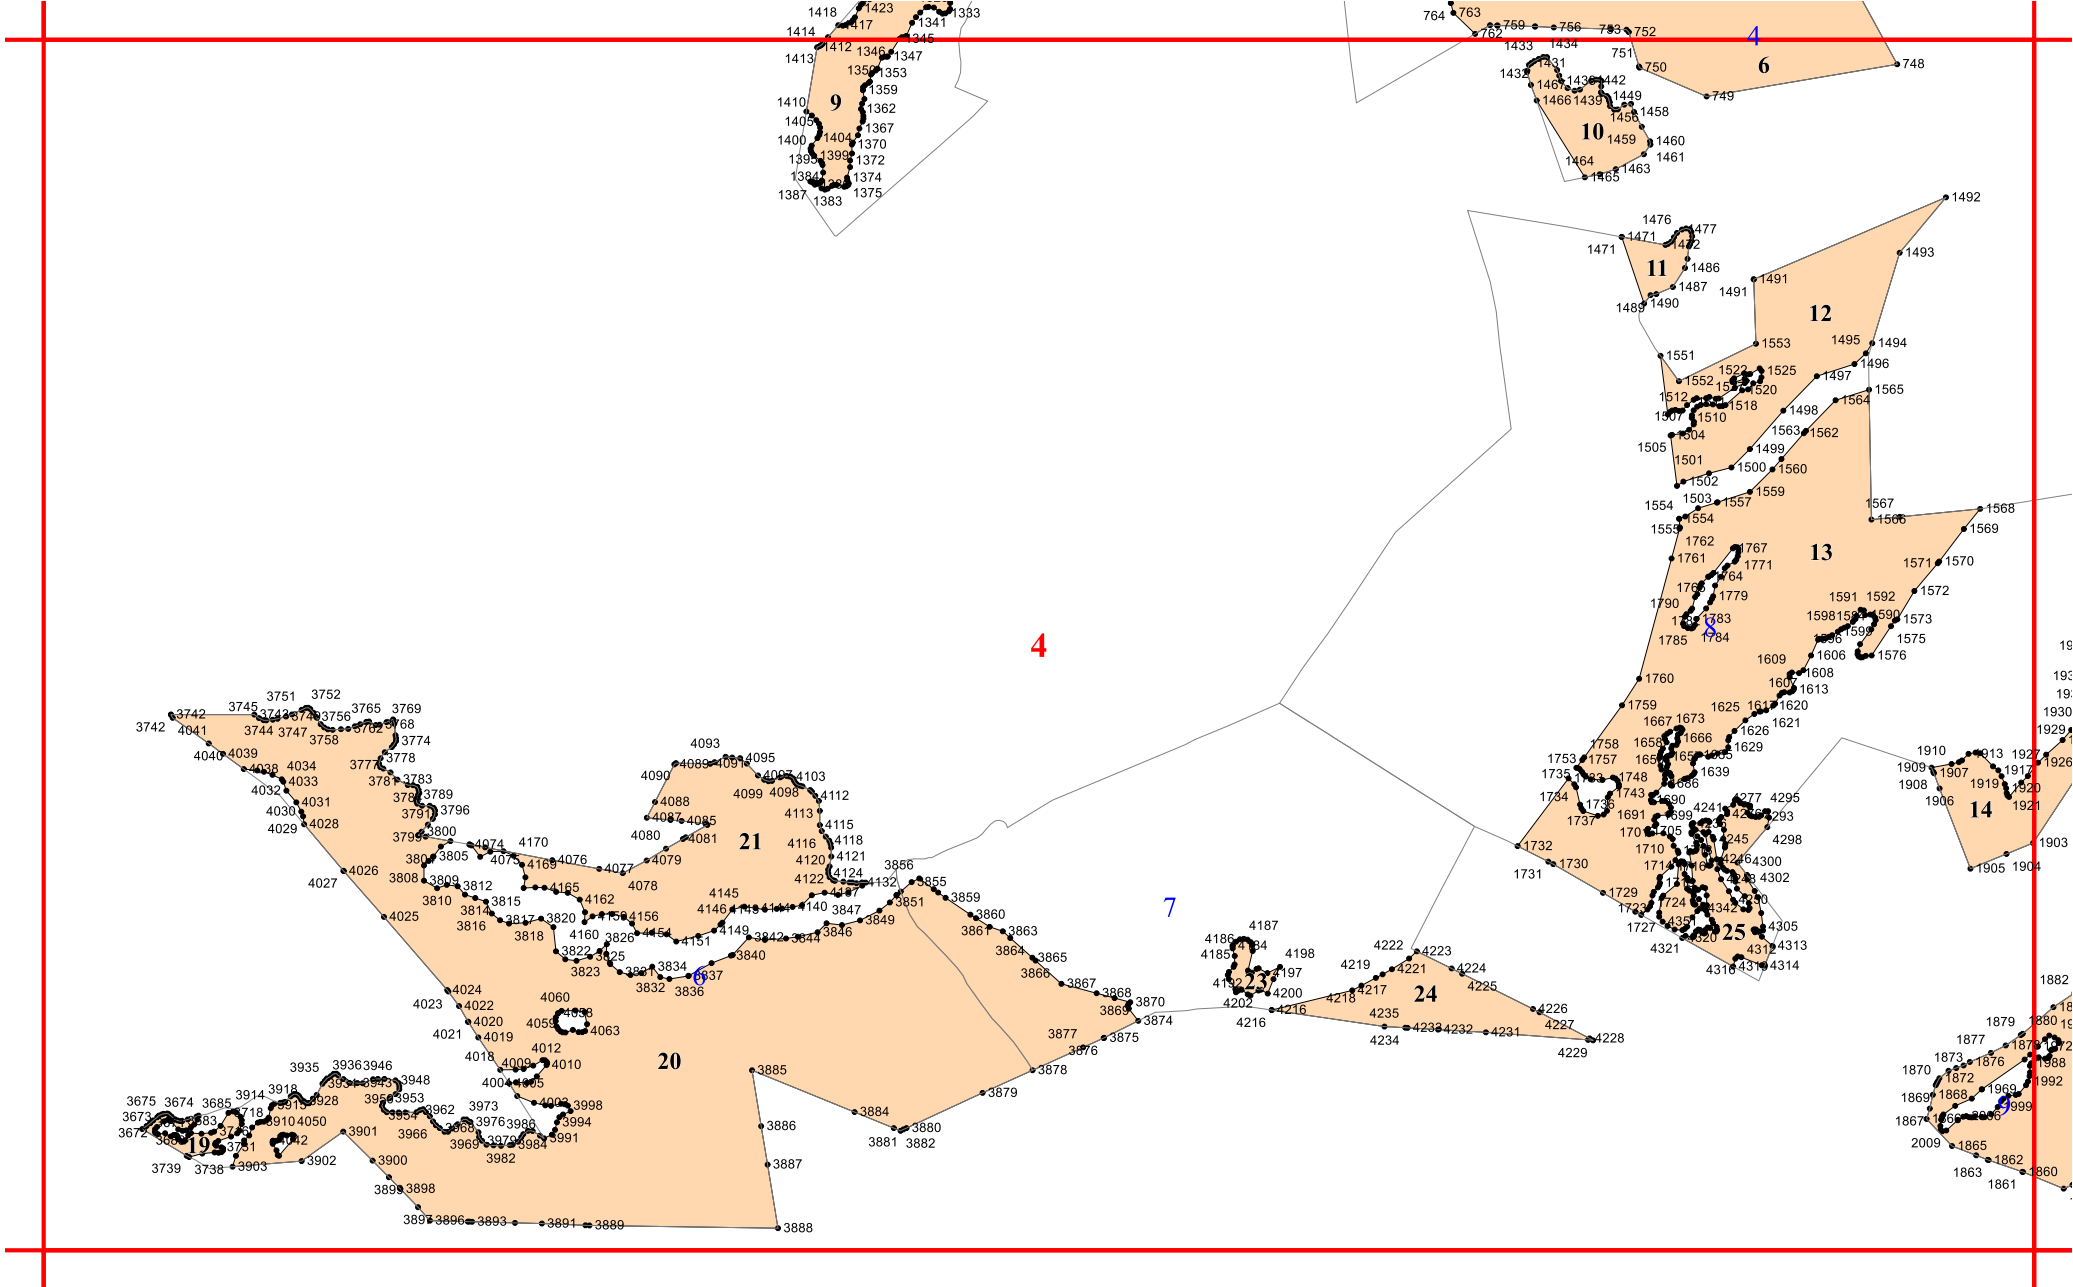

**Графическое описание местоположения границ земель,  
на которых располагаются особо защитные участки лесов  
«участки леса на крутых горных склонах»,  
на территории  
Дахадаевского участкового лесничества  
Кайтагского лесничества  
Республики Дагестан**

Приложение № 27 к приказу Рослесхоза  
от 28.02.2023 № 291

3897 3896 3893 3894 3888 3888

8

6562  
631  
6551  
6541  
65

9

20

10

14