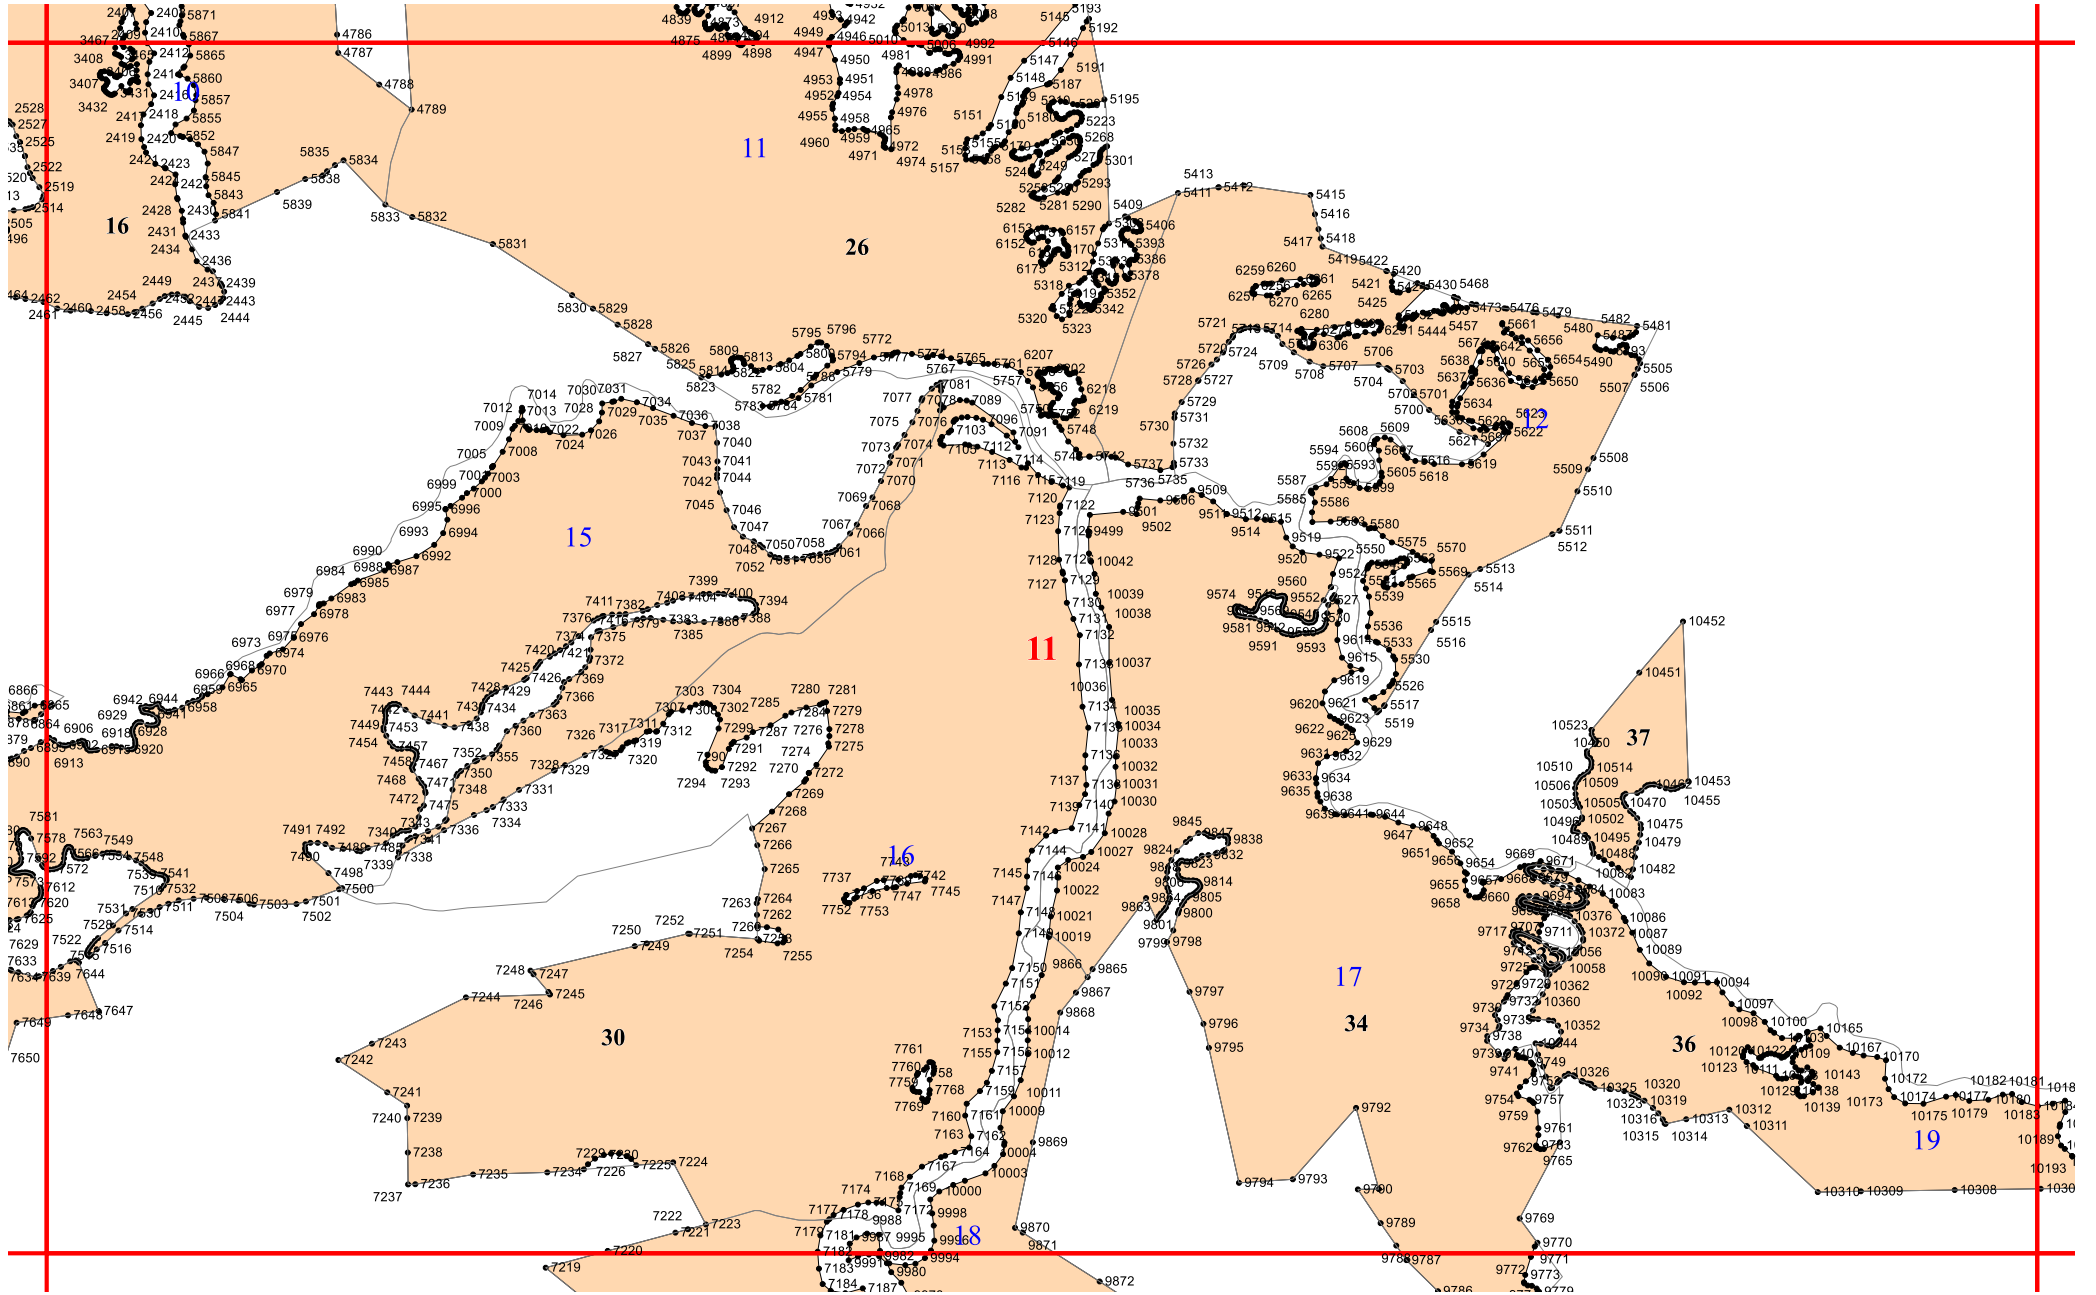

**Графическое описание местоположения границ земель,  
на которых располагаются особо защитные участки лесов  
«участки леса на крутых горных склонах»,  
на территории  
Дахадаевского участкового лесничества  
Кайтагского лесничества  
Республики Дагестан**

Приложение № 27 к приказу Рослесхоза  
от 28.02.2023 № 291

3897 3896 3893 3894 3888 3888

8

6562  
631  
6551  
6541  
65

9

20

10

14