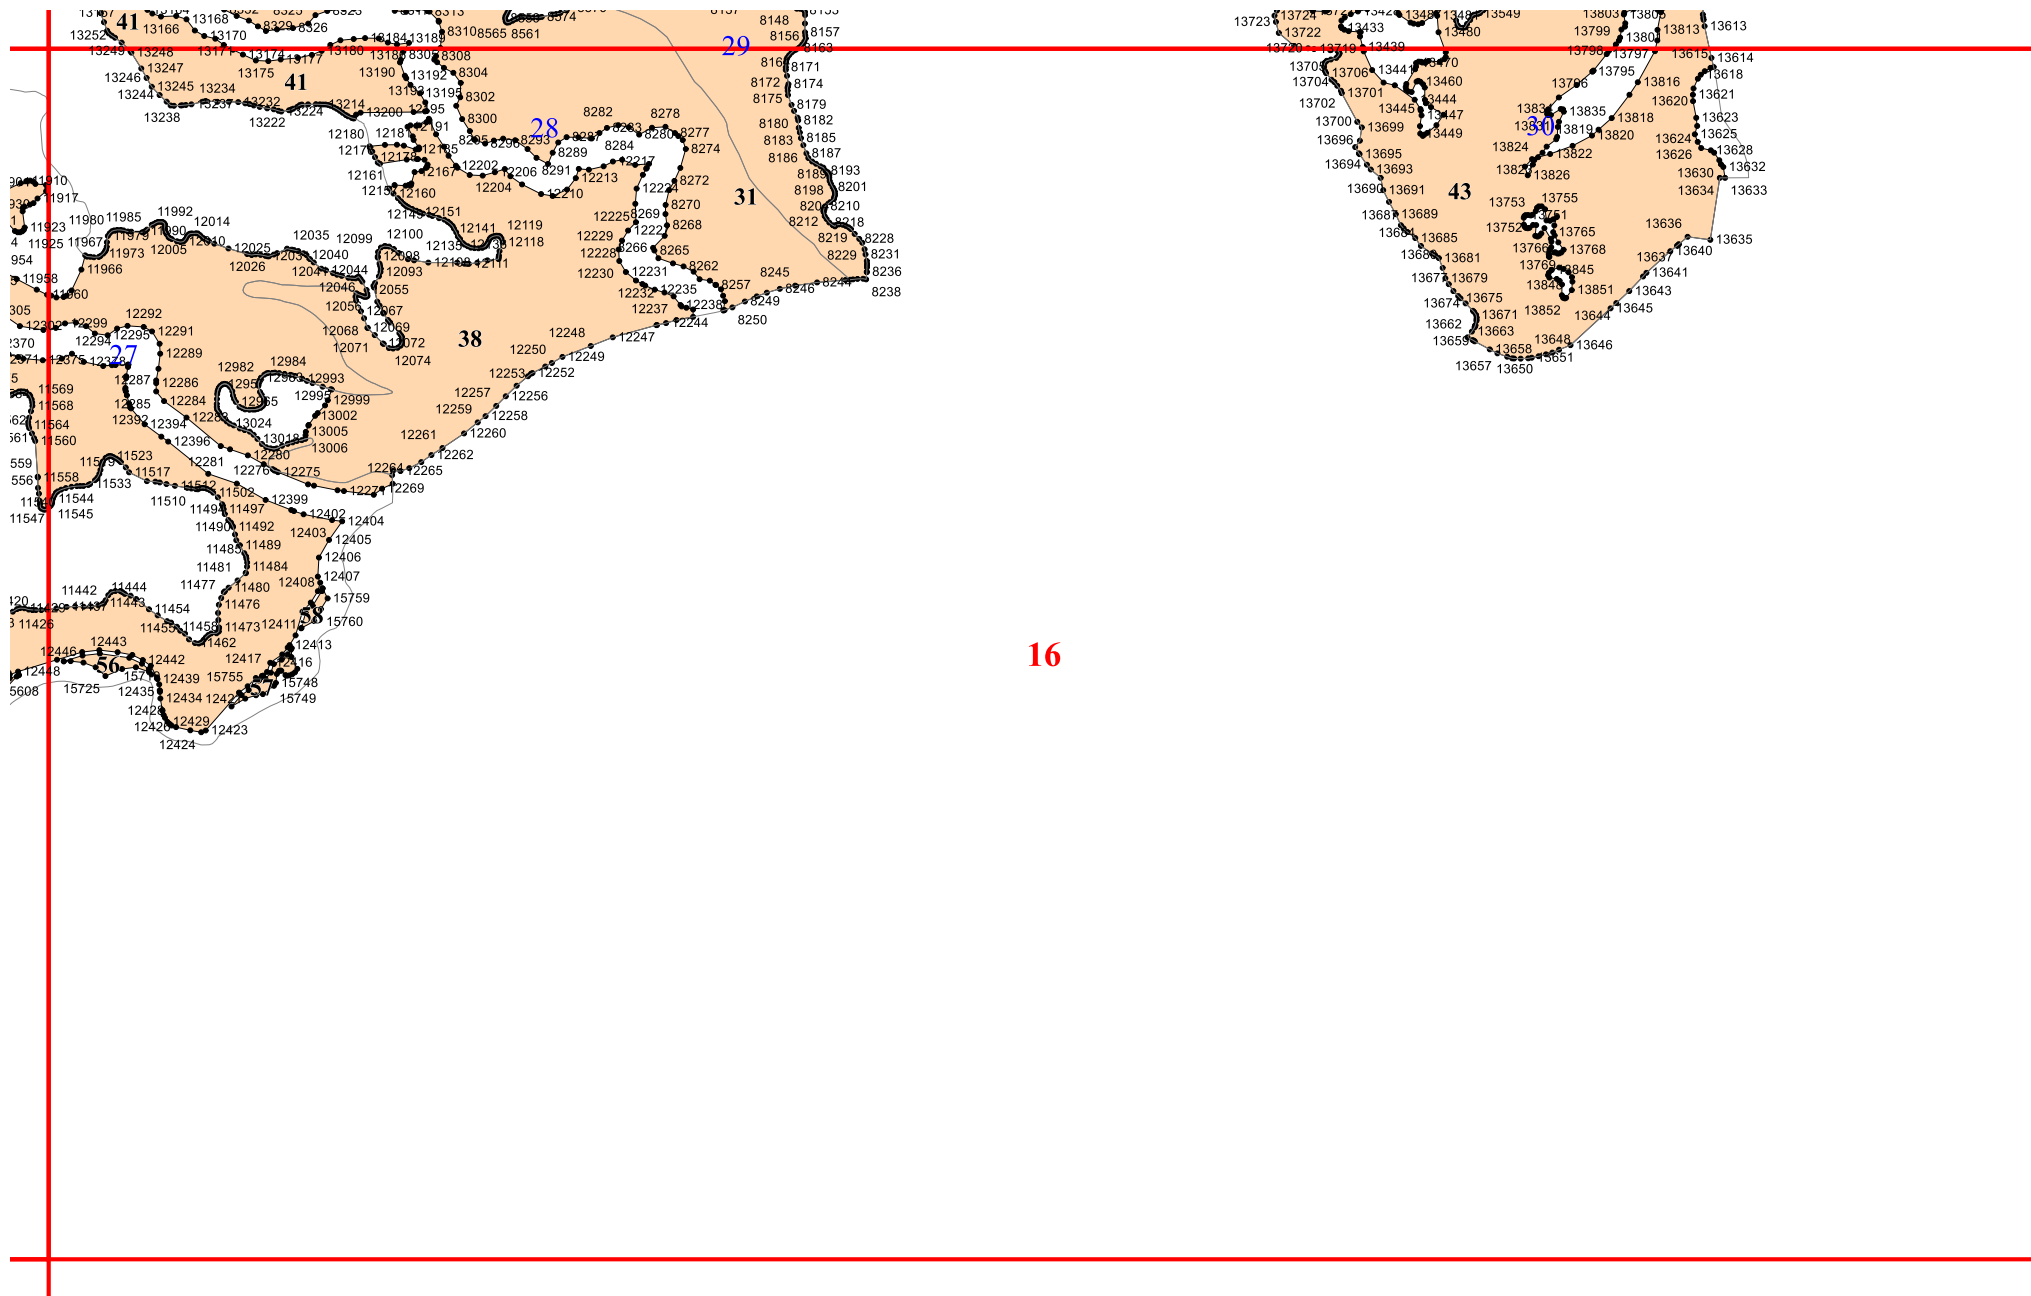

**Графическое описание местоположения границ земель,  
на которых располагаются особо защитные участки лесов  
«участки леса на крутых горных склонах»,  
на территории  
Дахадаевского участкового лесничества  
Кайтагского лесничества  
Республики Дагестан**

Приложение № 27 к приказу Рослесхоза  
от 28.02.2023 № 291

3897 3896 3893 3894 3888 3888

8

6562  
631  
6551  
6541  
65

9

20

10

14