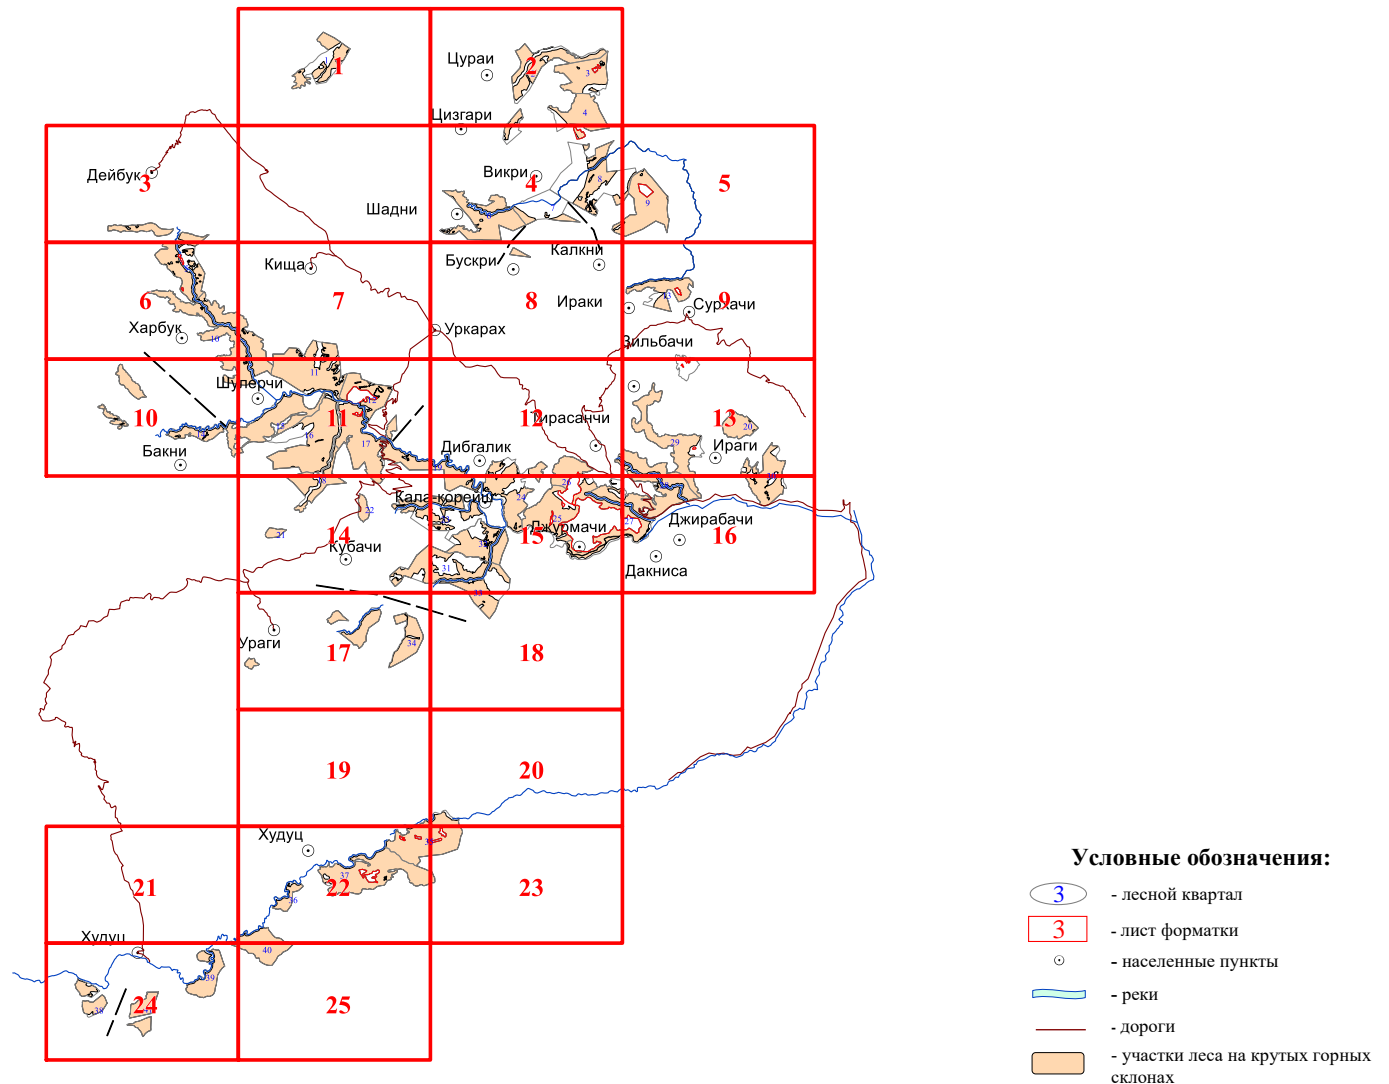

**Графическое описание местоположения границ земель,  
на которых располагаются особо защитные участки лесов  
«участки леса на крутых горных склонах»,  
на территории  
Дахадаевского участкового лесничества  
Кайтагского лесничества  
Республики Дагестан**

Приложение № 27 к приказу Рослесхоза  
от 28.02.2023 № 291

3897 3896 3893 3894 3888 3888

8

6562  
631  
6551  
6541  
65

9

20

10

14