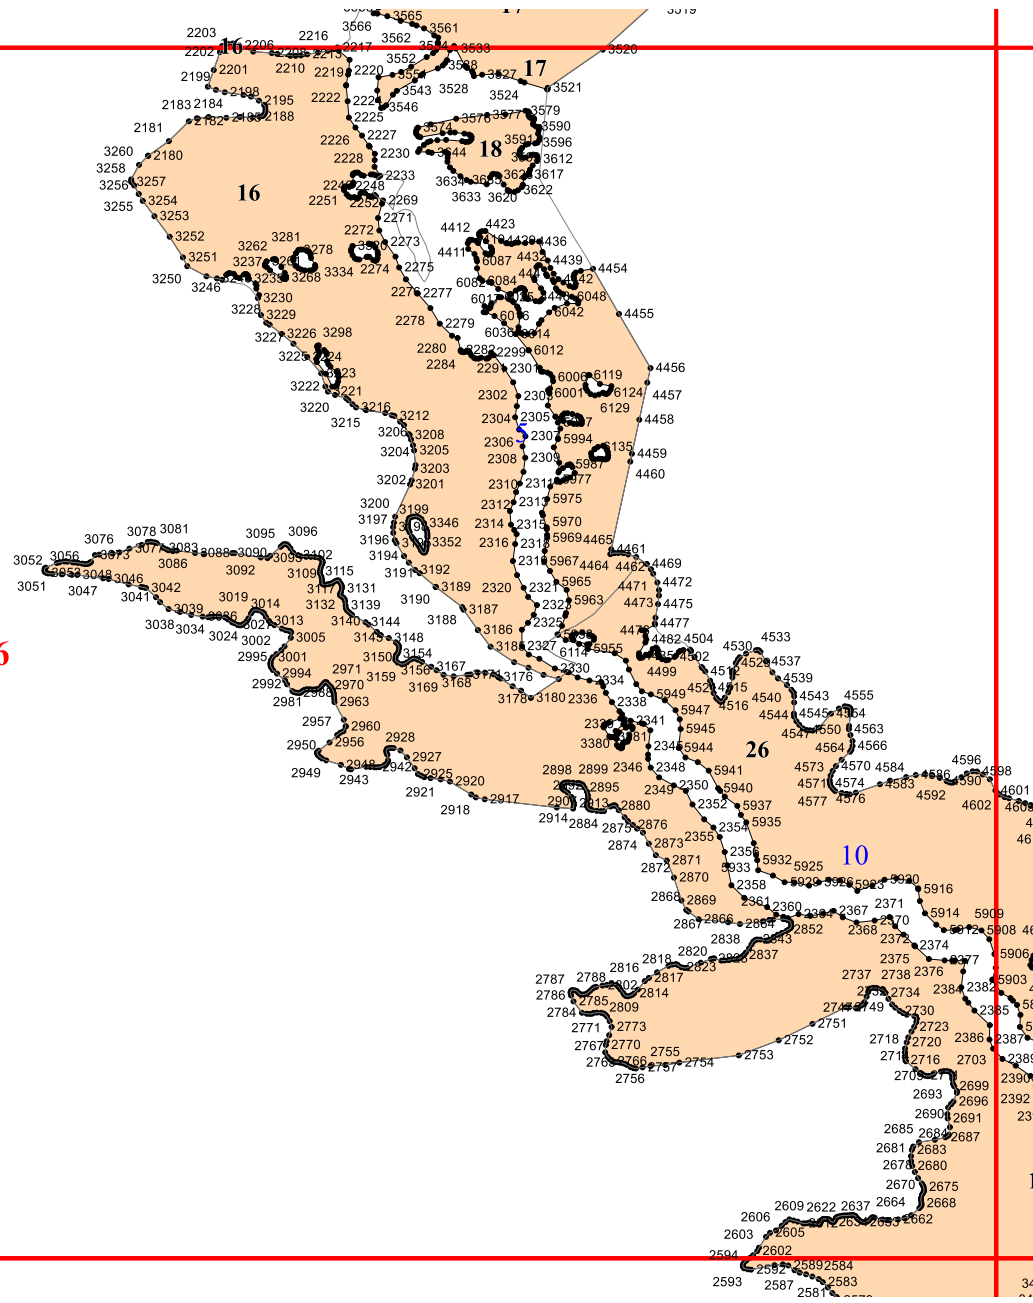

**Графическое описание местоположения границ земель,  
на которых располагаются особо защитные участки лесов  
«участки леса на крутых горных склонах»,  
на территории  
Дахадаевского участкового лесничества  
Кайтагского лесничества  
Республики Дагестан**

Приложение № 27 к приказу Рослесхоза  
от 28.02.2023 № 291

3897 3896 3893 3894 3888 3888

8

6562  
631  
6551  
6541  
65

9

20

10

14