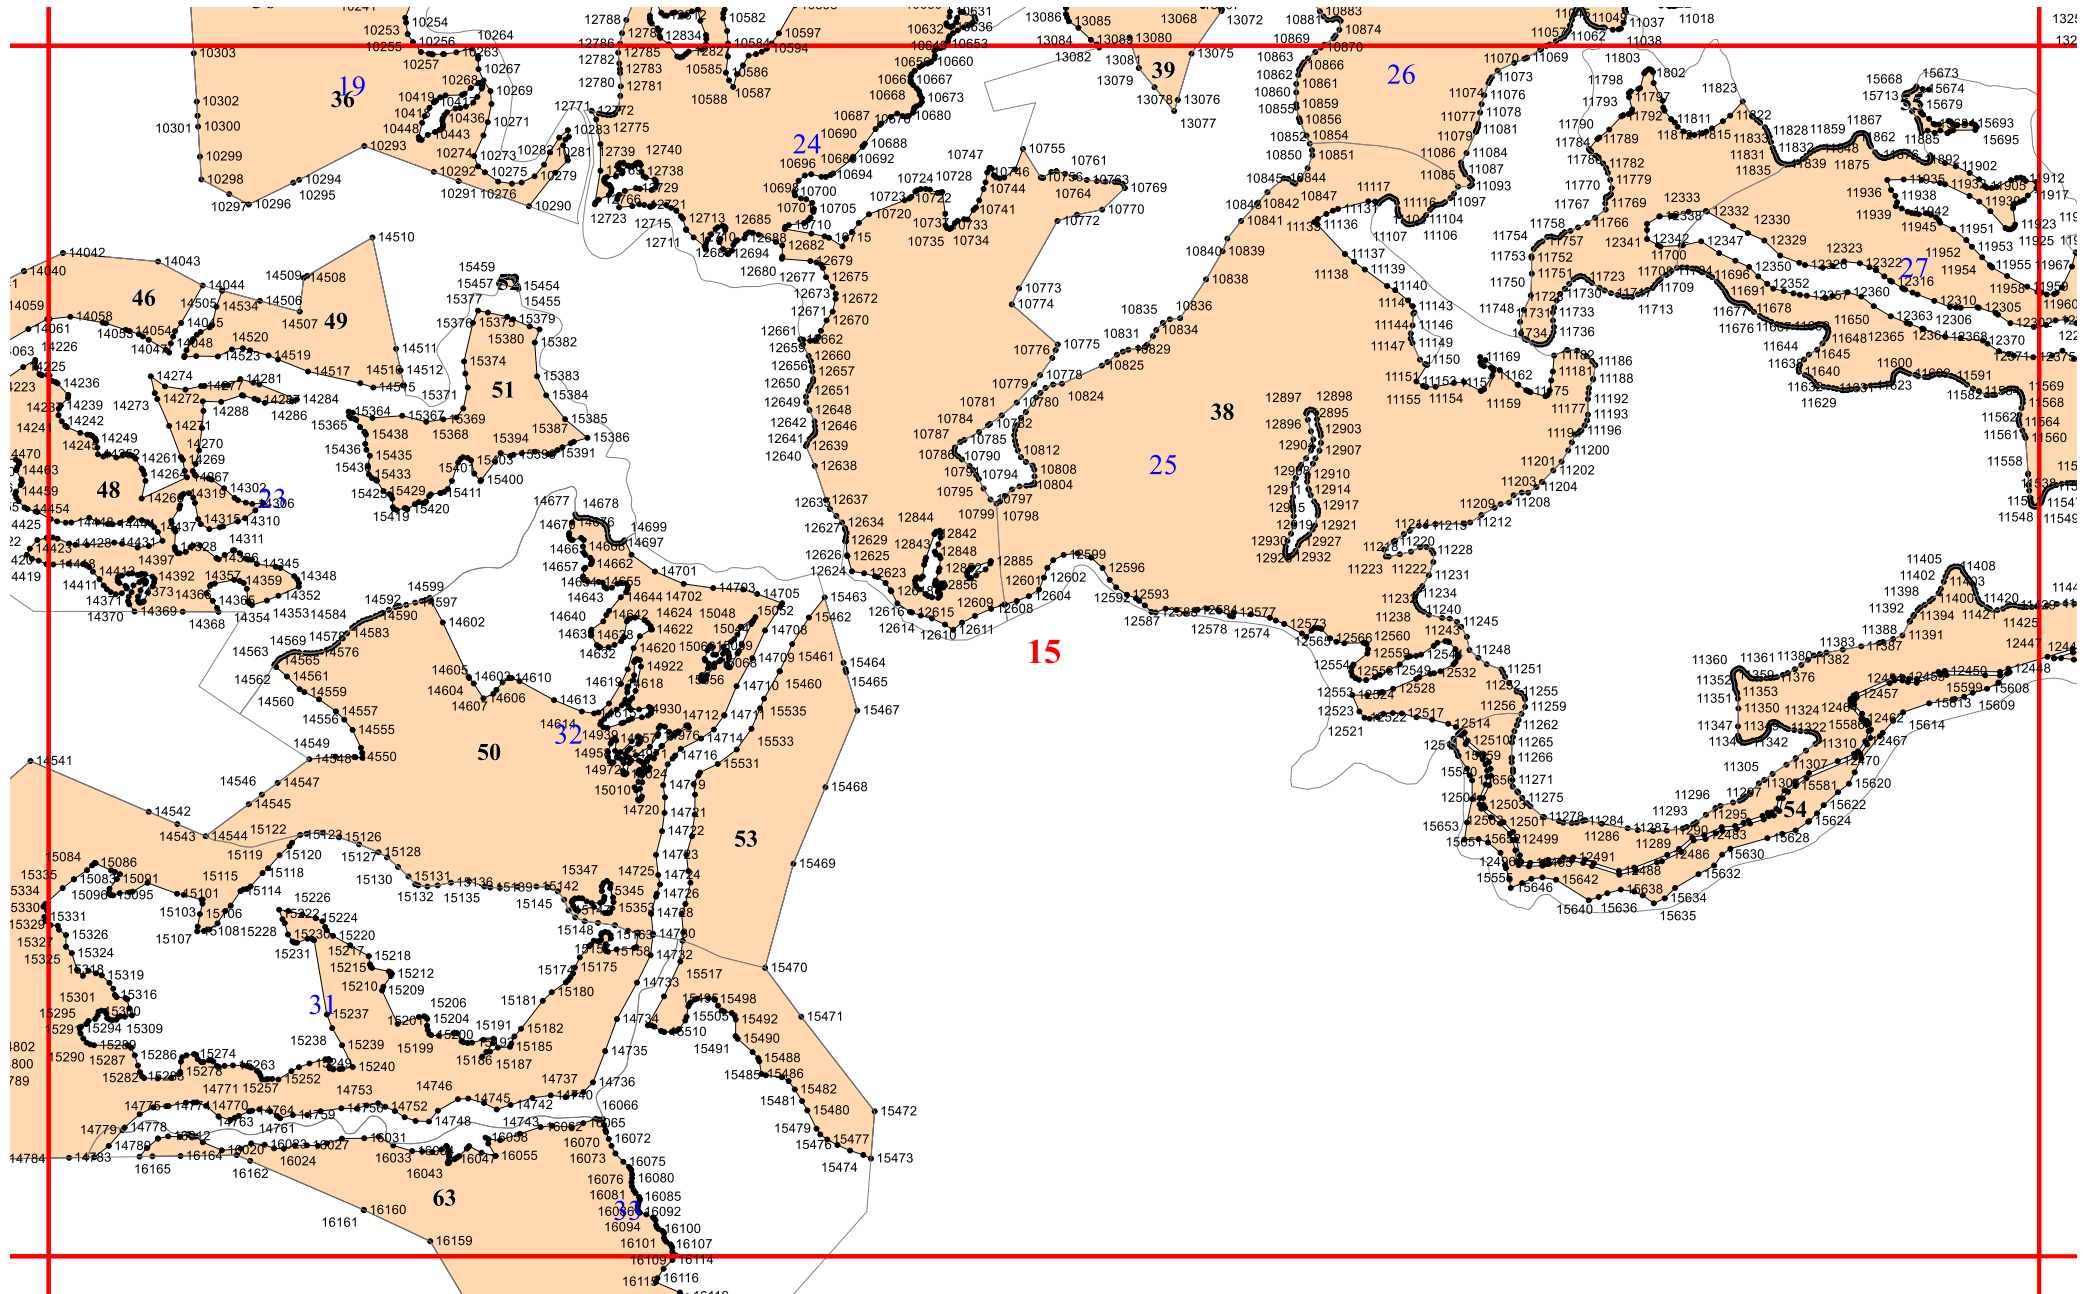

**Графическое описание местоположения границ земель,  
на которых располагаются особо защитные участки лесов  
«участки леса на крутых горных склонах»,  
на территории  
Дахадаевского участкового лесничества  
Кайтагского лесничества  
Республики Дагестан**

Приложение № 27 к приказу Рослесхоза  
от 28.02.2023 № 291

3897 3896 3893 3894 3888 3888

8

6562  
631  
6551  
6541  
65

9

20

10

14